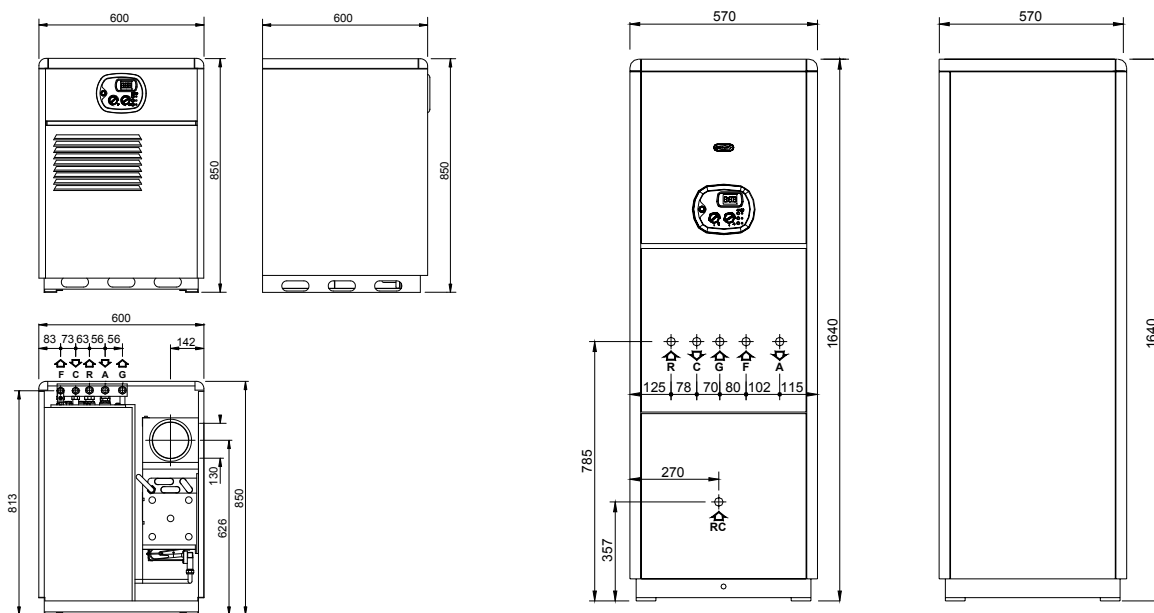

DATI TECNICI DIMENSIONALI / DIMENSIONAL TECHNICAL DATA

A Andata Ø 3/4" - R Ritorno Ø 3/4" - F Fredda Ø 1/2" - G Gas Ø 1/2" - SC Scarico condensa Ø 25 - C Calda Ø 1/2" - RC Ricircolo Ø 1/2"

DOTAZIONE DI SERIE: Kit allacciamento (raccordi telescopici + rubinetto gas) - Dima di montaggio