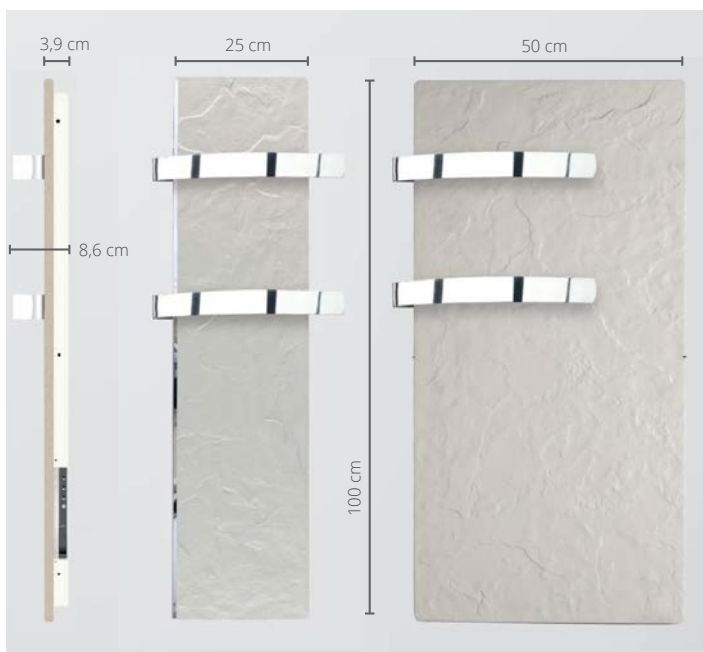

Nella parte interna del Pannello si può vedere una camera di conduzione Double Core. Questa "doppia anima" migliora l'assorbimento del calore e la trasmissione alla superficie frontale.

Electric green heating system

I radiatori FINE possono essere montati sia verticalmente che orizzontalmente.

Possono essere usati come radiatori e come scaldasalviette aggiungendo la barra portasalviette accessoria.

- **Prodotto d'avanguardia**, tecnologia Double Core con accumulatore al silicio e alluminio
- **Massimo comfort**: alta efficienza e rapidità nel raggiungimento della temperatura desiderata
- **Elegante e raffinato, super sottile e resistente**: scocca esterna in acciaio verniciato e piastra Double Core
- **Massima sicurezza**: protezione IP44 contro l'acqua e classe II di isolamento elettrico
- **Controllo efficace**: digitale e con funzione timer
- **Barre portasalviette e ganci** per accappatoi in acciaio inox (opzionali)

FINITURE

POSSIBILITÀ DI PERSONALIZZAZIONE

30%
risparmio
di energia

timer
elettronico

DATI TECNICI

Fine 250 W		25 x 50 cm	5,20 kg
Fine 500 W		25 x 100 cm	9,85 kg
Fine 800 W		50 x 100 cm	19,70 kg

NON SOLO IN BAGNO,
IN VERSIONE RADIATORE