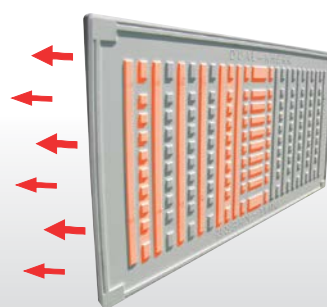

Fine

Scaldasalviette elettrico ad accumulo ed irraggiamento (senza moti convettivi)

SISTEMA
BREVETTATO
GARANTITO
A VITA

ARDESIA NERA

Fine 500W
25x100 cm

FINE: scaldasalviette elettrico ad accumulo ed irraggiamento

Tecnologia Double Core

Silicio e Alluminio

TECNOLOGIA ALL'AVANGUARDIA

- **BREVETTATA**
- **GARANTITA A VITA**

La parte anteriore del pannello aumenta il calore trasferito per irraggiamento per più tempo grazie alla sua capacità di accumulo.

Nella parte interna del Pannello si può vedere una camera di conduzione Double Core. Questa "doppia anima" migliora l'assorbimento del calore e la trasmissione alla superficie frontale.

Electric green heating system

I radiatori FINE possono essere montati sia verticalmente che orizzontalmente.

Possono essere usati come radiatori e come scaldasalviette aggiungendo la barra portasalviette accessoria.

- **Prodotto d'avanguardia**, tecnologia Double Core con accumulatore al silicio e alluminio
- **Massimo comfort**: alta efficienza e rapidità nel raggiungimento della temperatura desiderata
- **Elegante e raffinato, super sottile e resistente**: scocca esterna in acciaio verniciato e piastra Double Core
- **Massima sicurezza**: protezione IP44 contro l'acqua e classe II di isolamento elettrico
- **Controllo efficace**: digitale e con funzione timer
- **Barre portasalviette e ganci** per accappatoi in acciaio inox (opzionali)