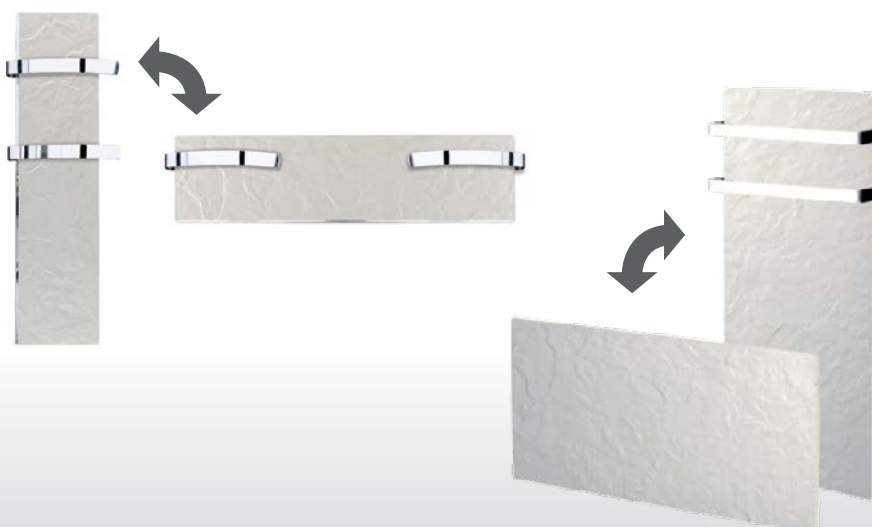

Tecnologia Double Core

Silicio e Alluminio

TECNOLOGIA ALL'AVANGUARDIA

- **BREVETTATA**
- **GARANTITA A VITA**

La parte anteriore del pannello aumenta il calore trasferito per irraggiamento per più tempo grazie alla sua capacità di accumulo.

Nella parte interna del Pannello si può vedere una camera di conduzione Double Core. Questa "doppia anima" migliora l'assorbimento del calore e la trasmissione alla superficie frontale.

Electric green heating system

I radiatori FINE possono essere montati sia verticalmente che orizzontalmente.

Possono essere usati come radiatori e come scaldasalviette aggiungendo la barra portasalviette accessoria.

- **Prodotto d'avanguardia**, tecnologia Double Core con accumulatore al silicio e alluminio
- **Massimo comfort**: alta efficienza e rapidità nel raggiungimento della temperatura desiderata
- **Elegante e raffinato, super sottile e resistente**: scocca esterna in acciaio verniciato e piastra Double Core
- **Massima sicurezza**: protezione IP44 contro l'acqua e classe II di isolamento elettrico
- **Controllo efficace**: digitale e con funzione timer
- **Barre portasalviette e ganci** per accappatoi in acciaio inox (opzionali)