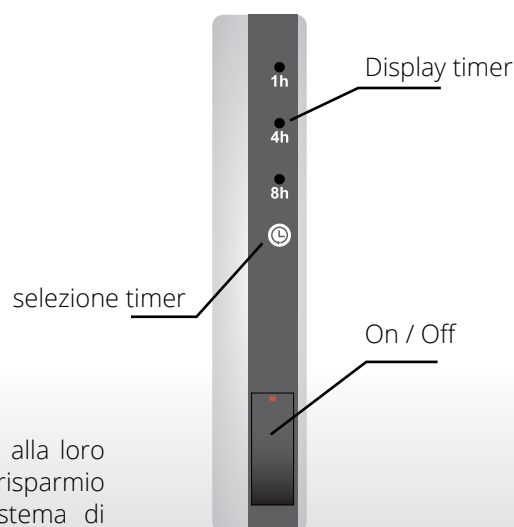

Fine

Scaldasalviette elettrico ad accumulo ed irraggiamento (senza moti convettivi)

SISTEMA
BREVETTATO
GARANTITO
A VITA

ARDESIA NERA

Fine 500W
25x100 cm

FINE: scaldasalviette elettrico ad accumulo ed irraggiamento

Tecnologia Double Core

Silicio e Alluminio

TECNOLOGIA ALL'AVANGUARDIA

- **BREVETTATA**
- **GARANTITA A VITA**

La parte anteriore del pannello aumenta il calore trasferito per irraggiamento per più tempo grazie alla sua capacità di accumulo.

Nella parte interna del Pannello si può vedere una camera di conduzione Double Core. Questa "doppia anima" migliora l'assorbimento del calore e la trasmissione alla superficie frontale.

Electric green heating system

I radiatori FINE possono essere montati sia verticalmente che orizzontalmente.

Possono essere usati come radiatori e come scaldasalviette aggiungendo la barra portasalviette accessoria.

- **Prodotto d'avanguardia**, tecnologia Double Core con accumulatore al silicio e alluminio
- **Massimo comfort**: alta efficienza e rapidità nel raggiungimento della temperatura desiderata
- **Elegante e raffinato, super sottile e resistente**: scocca esterna in acciaio verniciato e piastra Double Core
- **Massima sicurezza**: protezione IP44 contro l'acqua e classe II di isolamento elettrico
- **Controllo efficace**: digitale e con funzione timer
- **Barre portasalviette e ganci** per accappatoi in acciaio inox (opzionali)