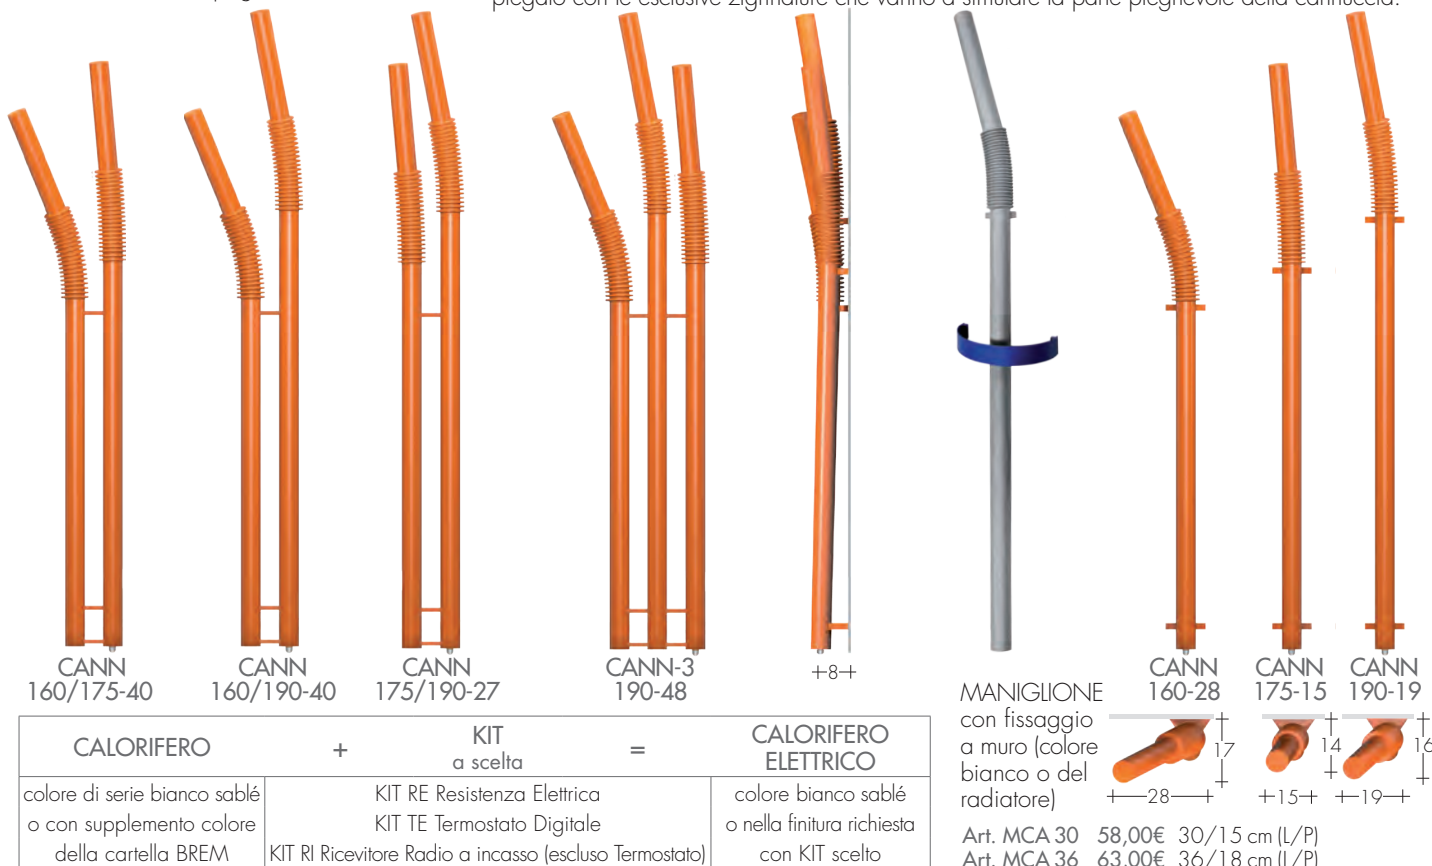

e.CANNUCCIA

design Bettazzi+Percoco Architects

DIMENSIONI

H = 160/175/190 cm

L = 28/15/19 cm

P = 17/14/16 cm

DATI KIT ELETTRICI pag. 244

Cannuccia è un simpatico termoarredo ispirato al famoso tubicino di plastica usato per assaporare le bibite. Un oggetto pop ispirato all'idea di festa e spensieratezza che introduce nelle case una nota di colore ed un sorriso.

Cannuccia è appendiabito o portasalviette disponibile in tre dimensioni, con diverse angolazioni a parete per comporre varie configurazioni in diversi colori ed è realizzato in tubolare piegato con le esclusive zigrinature che vanno a simulare la parte pieghevole della cannuccia.

MODELLO CANNUCCIA	H-L cm	Bianco di serie €	Colori +1.5% €	Colori +25% €	KIT RE Resistenza elettrica Art. €	KIT TE Termostato digitale Art. €	KIT RI Ricevitore Radio a incasso Art. €
CANN	160-28	416,00	478,40	520,00	R250IIE 150,00	R250IITE 206,00	R250IIRI 238,90
CANN	175-15	431,00	495,70	538,80	R250IIE 150,00	R250IITE 206,00	R250IIRI 238,90
CANN	190-19	446,00	512,90	557,50	R250IIE 150,00	R250IITE 206,00	R250IIRI 238,90
CANN	160/175-40	672,00	772,80	840,00	R400IIE 153,00	R400IITE 209,00	R400IIRI 241,90
CANN	160/190-40	687,00	790,10	858,80	R400IIE 153,00	R400IITE 209,00	R400IIRI 241,90
CANN	175/190-27	702,00	807,30	877,50	R500IIE 163,00	R500IITE 219,00	R500IIRI 251,90
CANN-3	190-48	893,00	1027,00	1116,30	R650IIE 174,30	R650IITE 230,30	R650IIRI 263,20

Ricevitore a parete (supplemento al KIT RI)
Art. SRP 12,00€

Cronotermostato radio a parete
Art. RHD 98,50€

Cronotermostato radio Multi
Art. CTD 120,00€

VERSIONE AD ACQUA CALDA

A richiesta attacchi EG supplemento 39,00 €

MOD.	H cm	Δt 50 K watt
CANN	160	141
CANN	175	155
CANN	190	167

POSIZIONE RESISTENZA

⊙ Resistenza verticale

KIT RE: Kit Resistenza Elettrica

Riempimento con liquido diatermico

Resistenza Elettrica classe II con filo cm 150

Tappo cromato e Mensole di fissaggio a muro

KIT TE: KIT Termostato Digitale

Kit RE con Termostato digitale:

- bianco per caloriferi bianchi,

- grigio metallizzato per caloriferi colorati

KIT RI: Kit Ricevitore Radio a incasso