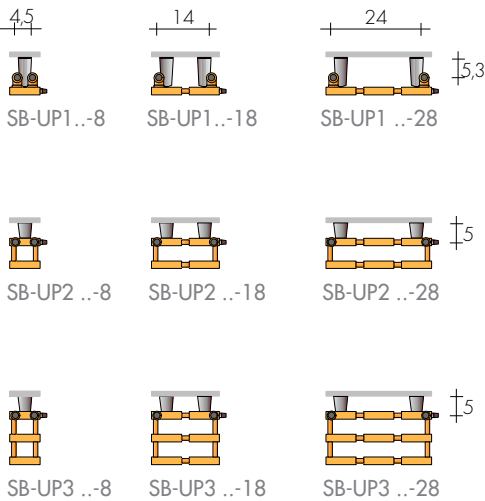

Gli elementi sono sovrapponibili e/o moltiplicabili fino a tre per ottenere un effetto decorativo particolarmente forte.

DIMENSIONI

Larghezze: 8 / 18 / 28 cm
 Altezze: 180 / 200 / 220 cm
 Profondità: 4,6/8/14 cm
 Sporgenza dal muro: 10/12/18 cm

| MODELLO | L cm | EN 442 Watt Δt 50 K | | |
|------------|----------|---------------------|---------|-------|
| | | 8 | 18 | 28 |
| | H cm | int.att. 4,5cm | 14cm | 24cm |
| SB-UP1 180 | € 308,40 | 384,80 | 461,30 | |
| | | 197w | 378w | 543w |
| SB-UP2 180 | € 585,90 | 731,10 | 876,50 | |
| | | 323w | 619w | 884w |
| SB-UP3 180 | € 832,60 | 1039,00 | 1245,60 | |
| | | 449w | 861w | 1238w |
| SB-UP1 200 | € 320,50 | 397,00 | 473,50 | |
| | | 219w | 420w | 603w |
| SB-UP2 200 | € 598,10 | 743,30 | 888,70 | |
| | | 359w | 688w | 982w |
| SB-UP3 200 | € 844,80 | 1051,10 | 1257,80 | |
| | | 498w | 957w | 1376w |
| SB-UP1 220 | € 332,70 | 409,10 | 485,70 | |
| | | 240w | 462w | 664w |
| SB-UP2 220 | € 610,30 | 755,50 | 900,80 | |
| | | 394w | 757w | 1081w |
| SB-UP3 220 | € 857,00 | 1063,30 | 1269,90 | |
| | | 548w | 1053w | 1513w |

A richiesta: Modelli con altezza 240 cm

ORDINE

Indicare: il modello (1,2,3 indica la profondità)
 es.: SB-UP2 200-18, EG Ø 1/2", SB 3112

PRESSIONE MASSIMA DI ESERCIZIO 3 BAR

ATTACCHI per VALVOLE REMOTE pag. 240

ESECUZIONI DI SERIE

Colore bianco sablé SB9010, mensole bianche
 Tolleranze ± 3mm - Valvola di sfiato Ø 1/8"

ESECUZIONI A RICHIESTA

Verniciatura in una tinta della tabella colori
 Brem con mensole cromate +15/35%