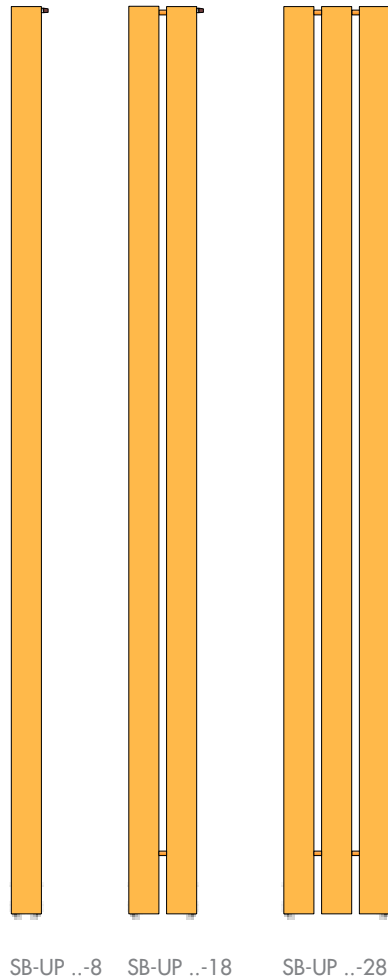

SBARRA-UP

Design Luigi Brembilla

Il calorifero Sbarra-Up è ideale là dove le esigenze di spazio impongono di sfruttare ogni centimetro .

Posizionabile a piacere Sbarra-Up ha un grande potere calorico, può mimetizzarsi o, col colore, essere protagonista.

Gli elementi sono sovrapponibili e/o moltiplicabili fino a tre per ottenere un effetto decorativo particolarmente forte.

DIMENSIONI

Larghezze: 8 / 18 / 28 cm
 Altezze: 180 / 200 / 220 cm
 Profondità: 4,6/8/14 cm
 Sporgenza dal muro: 10/12/18 cm

| MODELLO | L cm | EN 442 Watt Δt 50 K | | |
|------------|----------|---------------------|---------|-------|
| | | 8 | 18 | 28 |
| | H cm | int.att. 4,5cm | 14cm | 24cm |
| SB-UP1 180 | € 308,40 | 384,80 | 461,30 | |
| | | 197w | 378w | 543w |
| SB-UP2 180 | € 585,90 | 731,10 | 876,50 | |
| | | 323w | 619w | 884w |
| SB-UP3 180 | € 832,60 | 1039,00 | 1245,60 | |
| | | 449w | 861w | 1238w |
| SB-UP1 200 | € 320,50 | 397,00 | 473,50 | |
| | | 219w | 420w | 603w |
| SB-UP2 200 | € 598,10 | 743,30 | 888,70 | |
| | | 359w | 688w | 982w |
| SB-UP3 200 | € 844,80 | 1051,10 | 1257,80 | |
| | | 498w | 957w | 1376w |
| SB-UP1 220 | € 332,70 | 409,10 | 485,70 | |
| | | 240w | 462w | 664w |
| SB-UP2 220 | € 610,30 | 755,50 | 900,80 | |
| | | 394w | 757w | 1081w |
| SB-UP3 220 | € 857,00 | 1063,30 | 1269,90 | |
| | | 548w | 1053w | 1513w |

ESECUZIONI DI SERIE

Colore bianco sablé SB9010, mensole bianche
 Tolleranze ± 3mm - Valvola di sfiato Ø 1/8"

ESECUZIONI A RICHIESTA

Verniciatura in una tinta della tabella colori
 Brem con mensole cromate +15/35%