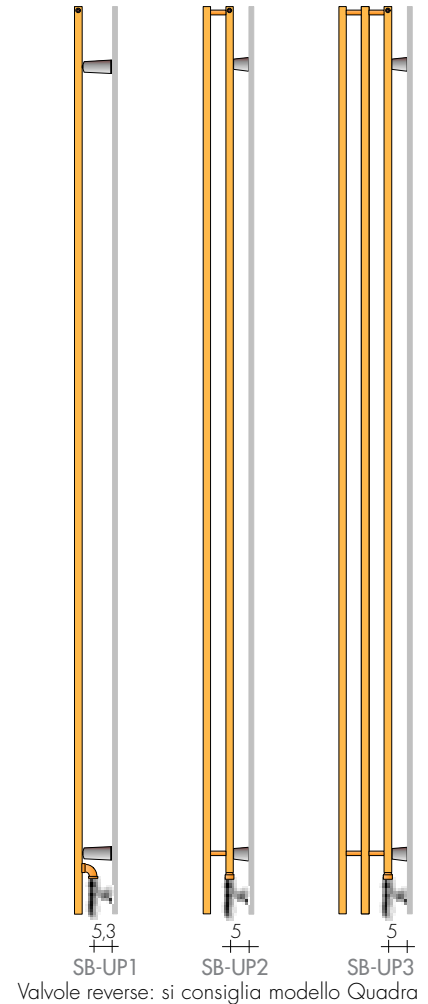

SBARRA-UP

Design Luigi Brembilla

Il calorifero Sbarra-Up è ideale là dove le esigenze di spazio impongono di sfruttare ogni centimetro .

Posizionabile a piacere Sbarra-Up ha un grande potere calorico, può mimetizzarsi o, col colore, essere protagonista.

Gli elementi sono sovrapponibili e/o moltiplicabili fino a tre per ottenere un effetto decorativo particolarmente forte.

DIMENSIONI

Larghezze: 8 / 18 / 28 cm
 Altezze: 180 / 200 / 220 cm
 Profondità: 4,6/8/14 cm
 Sporgenza dal muro: 10/12/18 cm

A richiesta: Modelli con altezza 240 cm

ORDINE

Indicare: il modello (1,2,3 indica la profondità)
 es.: SB-UP2 200-18, EG Ø 1/2", SB 3112

PRESSIONE MASSIMA DI ESERCIZIO 3 BAR

ATTACCHI per VALVOLE REMOTE pag. 240

ESECUZIONI DI SERIE

Colore bianco sablé SB9010, mensole bianche
 Tolleranze ± 3mm - Valvola di sfiato Ø 1/8"

ESECUZIONI A RICHIESTA

Verniciatura in una tinta della tabella colori
 Brem con mensole cromate +15/35%