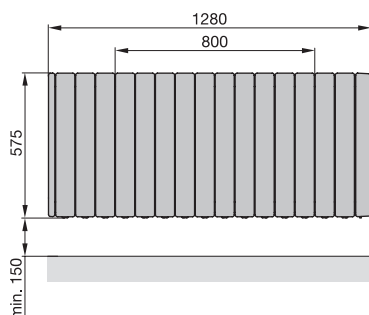

## Panoramica dei modelli

## Funzionamento esclusivamente elettrico

Modello	Altezza H mm	Larghezza L mm	Peso M kg	Potenza elettrica watt	Prezzo RAL 9016 €
TAD-057-040/F	575	407	9	300	539,00
TAD-057-041/F	575	407	9	500	542,00
TAD-057-048/F	575	486	11	750	571,00
TAD-057-064/F	575	644	14	1000	618,00
TAD-057-080/F	575	803	17	1250	692,00
TAD-057-088/F	575	882	18	1500	752,00
TAD-057-120/F	575	1200	24	1750	876,00
TAD-057-128/F	575	1280	26	2000	910,00

## Funzionamento elettrico:

- T = 100 mm
- H = altezza
- L = lunghezza
- K = mensola
- WA = distanza dalla parete 55 - 65 mm

Quote in mm

- ① Per i colori speciali delle categorie 1 e 2 v. le versioni speciali e la cartella colori.
- ② Per i codici di ordinazione della categoria 1 v. l'indice analitico.
- ③ Potenza termica misurata secondo EN 442,  $\Delta T$  50 (75/65/20 °C)