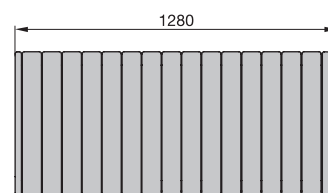

Prezzi e dati tecnici

Classe di sconto: F2

Panoramica dei modelli

Funzionamento esclusivamente elettrico

Modello	Altezza H mm	Larghezza L mm	Peso M kg	Potenza elettrica watt	Prezzo RAL 9016 €
TAD-057-040/F	575	407	9	300	539,00
TAD-057-041/F	575	407	9	500	542,00
TAD-057-048/F	575	486	11	750	571,00
TAD-057-064/F	575	644	14	1000	618,00
TAD-057-080/F	575	803	17	1250	692,00
TAD-057-088/F	575	882	18	1500	752,00
TAD-057-120/F	575	1200	24	1750	876,00
TAD-057-128/F	575	1280	26	2000	910,00