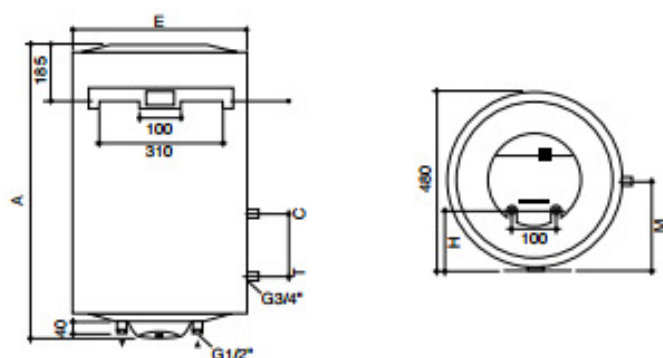

Isolamento in poliuretano espanso HCFC-CFC free.

Longlife5

50 VR/5 EU - Verticale 50 litri

80 VR/5 EU - Verticale 80 litri

100 VR/5 EU - Verticale 100 litri

80 VRTD/5 EU - Termo Destro Verticale 80 litri

80 VRTS/5 EU - Termo Sinistro Verticale 80 litri

Dati tecnici e dimensioni d'ingombro (in mm)

Tipo	Art.	A	C	E	H	M	T	Peso con imballo (kg)	Dimensioni imballo (mm)	Potenza (Watt)	Tempo di riscaldamento ΔT 45°C
Elettrico 50	50 VR/5 EU	550	-	450	165	-	-	24,5	600x500x470	1200	2h 45'
Elettrico 80	80 VR/5 EU	755	-	450	165	-	-	28	800x500x470	1200	3h 52'
Elettrico 100	100 VR/5 EU	910	-	450	165	-	-	33,5	950x500x470	1500	3h 52'
Termoelet. 80	80 VRTD/5 EU	755	28	450	165	245	350	30	800x500x500	1200	3h 52'
Termoelet. 80	80 VRTS/5 EU	755	28	450	165	245	350	30	800x500x500	1200	3h 52'