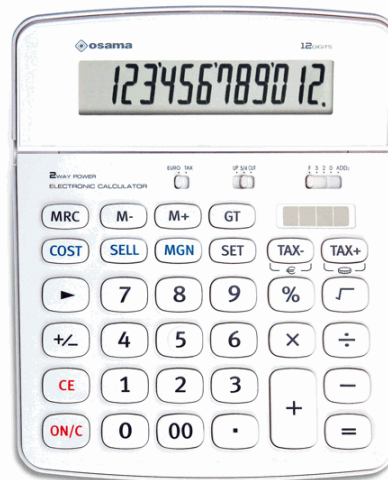

Codice Articolo : 80343
Descrizione : CALCOLATRICE DA TAVOLO OS 504/12 OSAMA
Marca : OSAMA
Part - Number : OS 504/12 BI

Descrizione Estesa

Calcolatrice da tavolo con grande display LCD reclinabile a 12 cifre. Doppia alimentazione solare e a batteria (1x11131). Tasti in plastica. Funzioni: 3 tasti di memoria, tasto gt, autospegnimento, convertitore di valuta, funzione calcolo iva e tassi di interesse, calcolo costo, prezzo di vendita e margine. Dimensioni 200x160x13mm. Peso:295g.

Dimensioni e peso Articolo confezionato

Altezza :	0,01	mt
Lunghezza :	0,26	mt
Profondità :	0,16	mt
Peso :	0,30	kg

Confezionamento

Confezione :	10
Imballo :	1

Codice a Barre

Pezzo :	8007404012792
Confezione :	8007404012808
Imballo :	

Caratteristiche

Marca	Osama
Colore	Bianco
Materiale	
Tipologia	Calcolatrici da tavolo
Dimensione	200x160x13mm
Peso	295gr
Alimentazione	Batteria 1x11131 e solare
Funzioni	10+ funzioni
Nr. cifre	12
Garanzia	