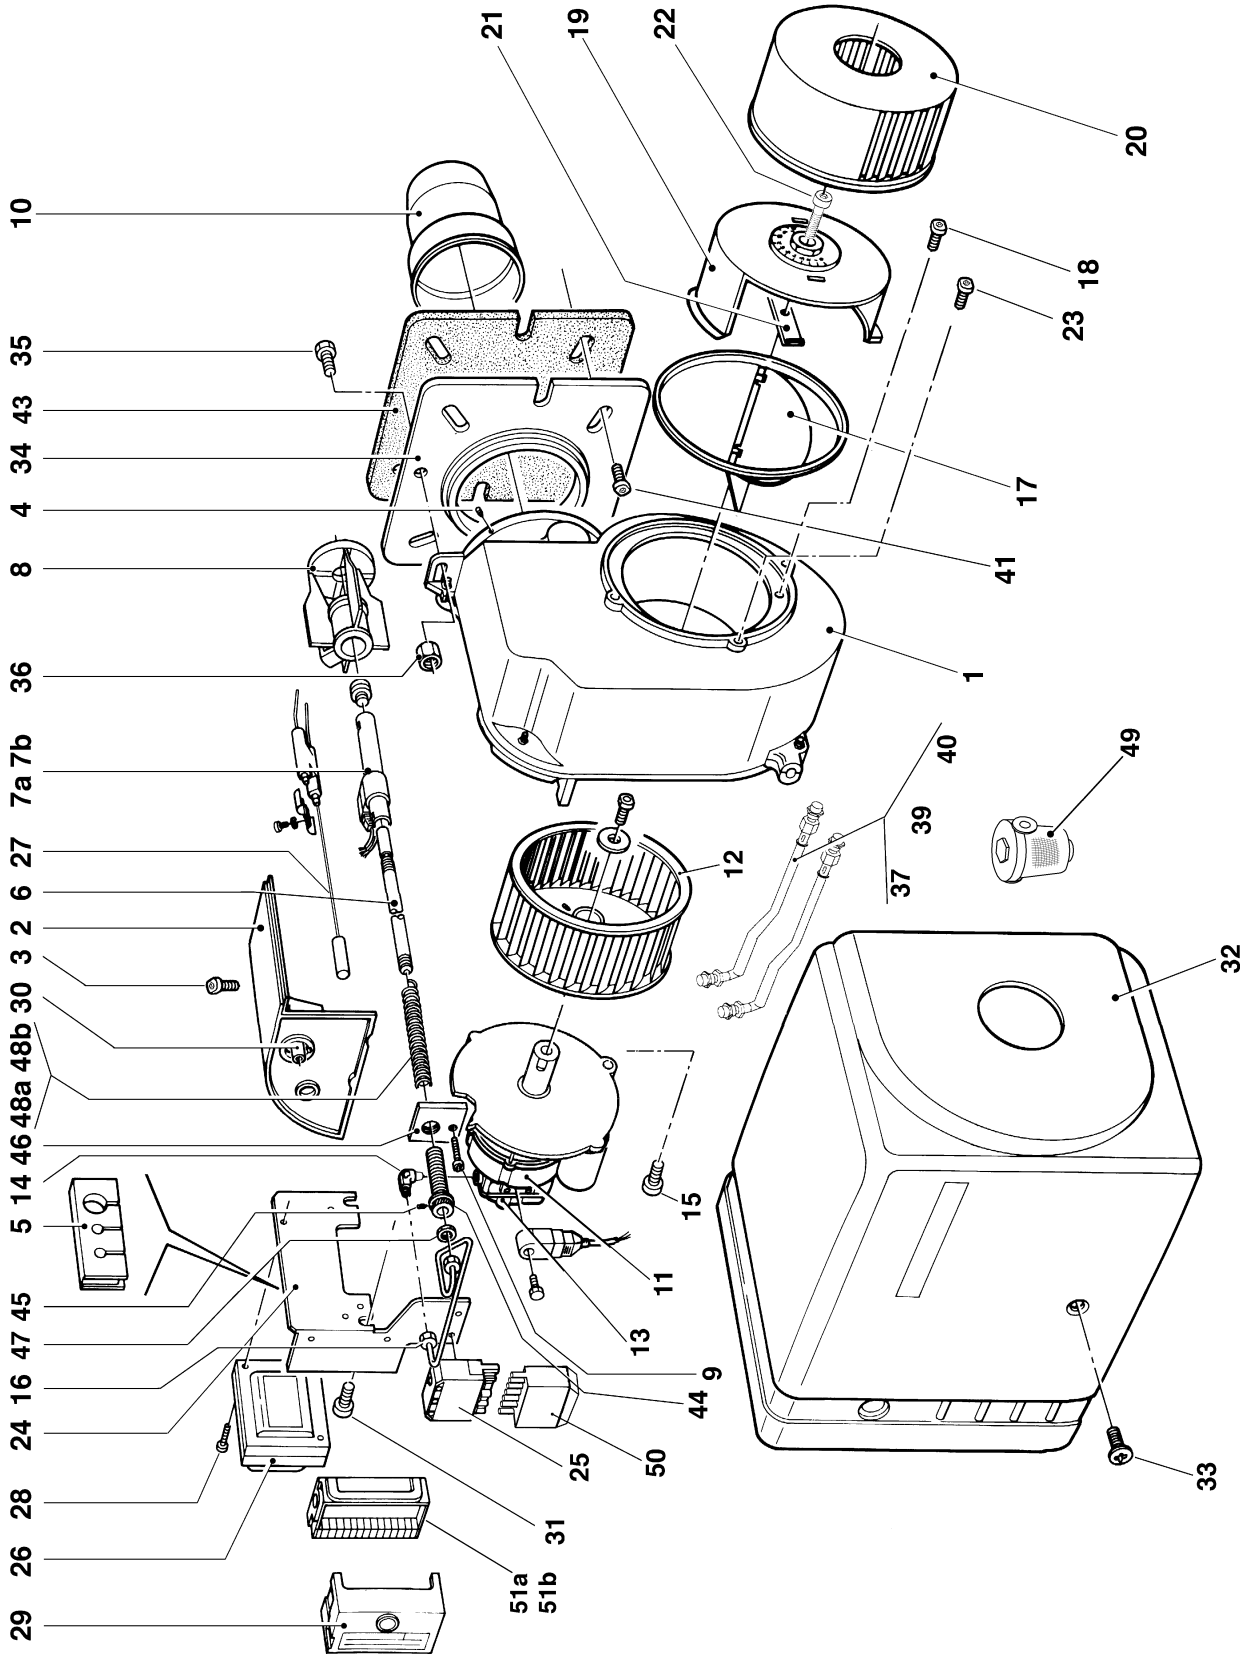

SPATIO CE

- LISTA PEZZI DI RICAMBIO
- SPARE PART LIST
- ERSATZSTEILE
- LISTE PIECES DETACHES
- LISTA PIEZAS DE REPUESTO

CODICE	EDIZIONE	MERCATO	VISTO
30R0187/0	07 - 97	IT - ES

POS.	Q.	CODICE	DESCRIZIONE	1R	2	3
1	1	3890046/1	Coclea completa	•	•	•
2	1	3560098/1	Coperchio d'ispezione	•	•	•
3	1	3450538/0	Vite fissaggio coperchio TCEI M6 x 35 UNI 5931	•	•	•
4	3	3450339/0	Grani per boccaglio M6 x 10 UNI 5927	•	•	•
5	1	3560104/0	Passacavo	•	•	•
6a	1	3560119/0	Albero polverizzatore L = 150	•		
6b	1	3560120/0	Albero polverizzatore L = 212		•	
6c	1	3560121/0	Albero polverizzatore L = 220			•
7a	1	3560157/0	Preriscaldatore	•		
7b	1	3560105/1	Porta ugello		•	•
8a	1	3560078/0	Testa polv. completa N° 1	•		
8b	1	3560076/0	Testa polv. completa N° 2		•	
8c	1	3560077/0	Testa polv. completa N° 3			•
9	1	3450369/0	Viti fissaggio motore M6 TCEI L = 14	•	•	•
10a	1	3560074/0	Boccaglio N° 1-2	•	•	
10b	1	3560075/0	Boccaglio N° 3			•
11	1	3560091/0	Motore AACO tipo 60.2.75.32M	•	•	•
12a	1	3560106/0	Ventola 120 - 60	•	•	
12b	1	3560107/0	Ventola 124 - 60			•
13a	1	3560092/0	Pompa per gasolio Suntec	•	•	•
13b	1	3560143/0	Pompa Delta VM1 RL2 1/8"	•	•	•
13c	1	3560158/0	Pompa Danfoss BFP 11 R3	•	•	•
14	1	3340089/0	Gomito a bicono 1/8" - Ø 4	•	•	•
15	2	3450369/0	Viti fissaggio motore M6 TCEI L = 14	•	•	•
16	1	3560096/2	Tubazione alimentazione gasolio Ø 4	•	•	•
17	1	3890050/0	Deflettore aria	•	•	•
18	1	3450429/0	Viti TCB M 5 x 6	•	•	•
19a	1	3560101/0	Serranda di regolazione aria	•	•	
19b	1	3560102/0	Serranda di regolazione aria			•
20	1	3560103/0	Cuffia	•	•	•
21	1	3560108/0	Staffa fissaggio cuffia	•	•	•
22	1	3450542/0	Viti TCEI M6 x 25 per staffa reg.	•	•	•
23	3	3450455/0	Viti TCB M6 x 8 fissaggio cuffia	•	•	•
24	1	3560109/0	Staffa porta cablaggio	•	•	•
25	1	3650581/0	Connettore femmina 7P ant. 93.931.5153 Wieland	•	•	•
26	1	3560163/0	Trasformatore Brahma	•	•	•
27	2	3560162/0	Cavo per elettrodi Ø 2,5 L = 330	•	•	•
28a	2	3450540/0	Viti fissaggio tras. TCB M4 x 55	•	•	
28b	2	3450543/0	Viti fissaggio tras. TCB M4 x 60			•
29a	1	3560082/0	Apparecchiatura LOA 21 - LOA 24 LANDYS	•	•	•
29b	1	3560151/0	Apparecchiatura Brahma FR1	•	•	•
30a	1	3560085/0	Fotoresistenza Landys	•	•	•
30b	1	3560140/0	Fotoresistenza Brahma FC13	•	•	•
31	2	3450429/0	Viti fissaggio cablaggio M5 x 6 TCB	•	•	•
32	1	3560110/1	Cofano bruciatore	•	•	•
33	1	3450455/0	Viti fissaggio cofano TCB M6 x 8	•	•	•
34	1	3560113/0	Flangia bruciatore	•	•	•
35	1	3450028/0	Vite T.E. M8 x 20	•	•	•