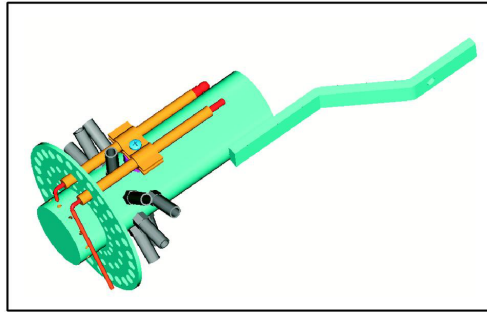

ferroli

SUN M20-M30

- LISTA PEZZI DI RICAMBIO
- SPARE PART LIST
- ERSATZSTEILE
- LIJST ONDERDELEN
- LISTE PIECES DETACHES
- LISTA PIEZAS DE REPUESTO

CODICE	EDIZIONE	MERCATO
30K0151000	08/10/2004	UN

LISTA PEZZI