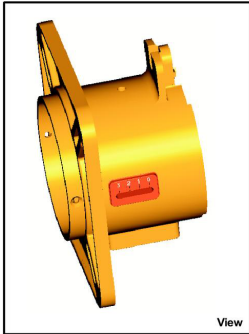

ferroli

SUN M20-M30

- LISTA PEZZI DI RICAMBIO
- SPARE PART LIST
- ERSATZSTEILE
- LIJST ONDERDELEN
- LISTE PIECES DETACHES
- LISTA PIEZAS DE REPUESTO

CODICE	EDIZIONE	MERCATO
30K0151000	08/10/2004	UN

LISTA PEZZI

<u>POS.</u>	<u>CODICE</u>	<u>DESC.</u>	<u>QT.</u>
A01	39814480	KIT COFANO ROSSO (35603910)	1
B01	39814510	KIT REGOL.MODULAZ. (35604060)	1
B02	39814520	KIT SONDA T.QAE 22A (35604070)	1
B03	39814410	KIT SERVOMOTORE (35603770)	1
B04	39814470	KIT CONTR.FIAMMA (35603900)	1
B05	39814390	KIT TRASFORMATORE (35604380)	1
B06	39811950	KIT MOTORE ROT.370W (35602540)	1
B07	39812010	KIT CONDENS.63100120(39402660)	1
B08	39814420	KIT PRESSOSTATO LGW (35603790)	1
B09	39814460	KIT CAVO+RESISTENZA (35604360)	1
C01	39814430	KIT PRESA PRESSIONE (35603852)	1
C02	39814440	KIT ELETTR.(39402960-39402970)	1
C03	39814450	KIT GUARN.FLANGIA (35602951)	1
C04	39814400	KIT REG.SERRANDA Sr.U12G-U12J	1
C05	39814490	KIT VALV.MB-VEF407 (35604040)	1
C06	39814500	KIT VALV.MB-VEF412 (35604050)	1
C07	39812070	KIT VENTOLA 215-82 (35602580)	1
C08	39815900	KIT 5 GUARN.OR MB407 (35604390)	1
C09	39815910	KIT 5 GUARN.OR MB412 (35604400)	1