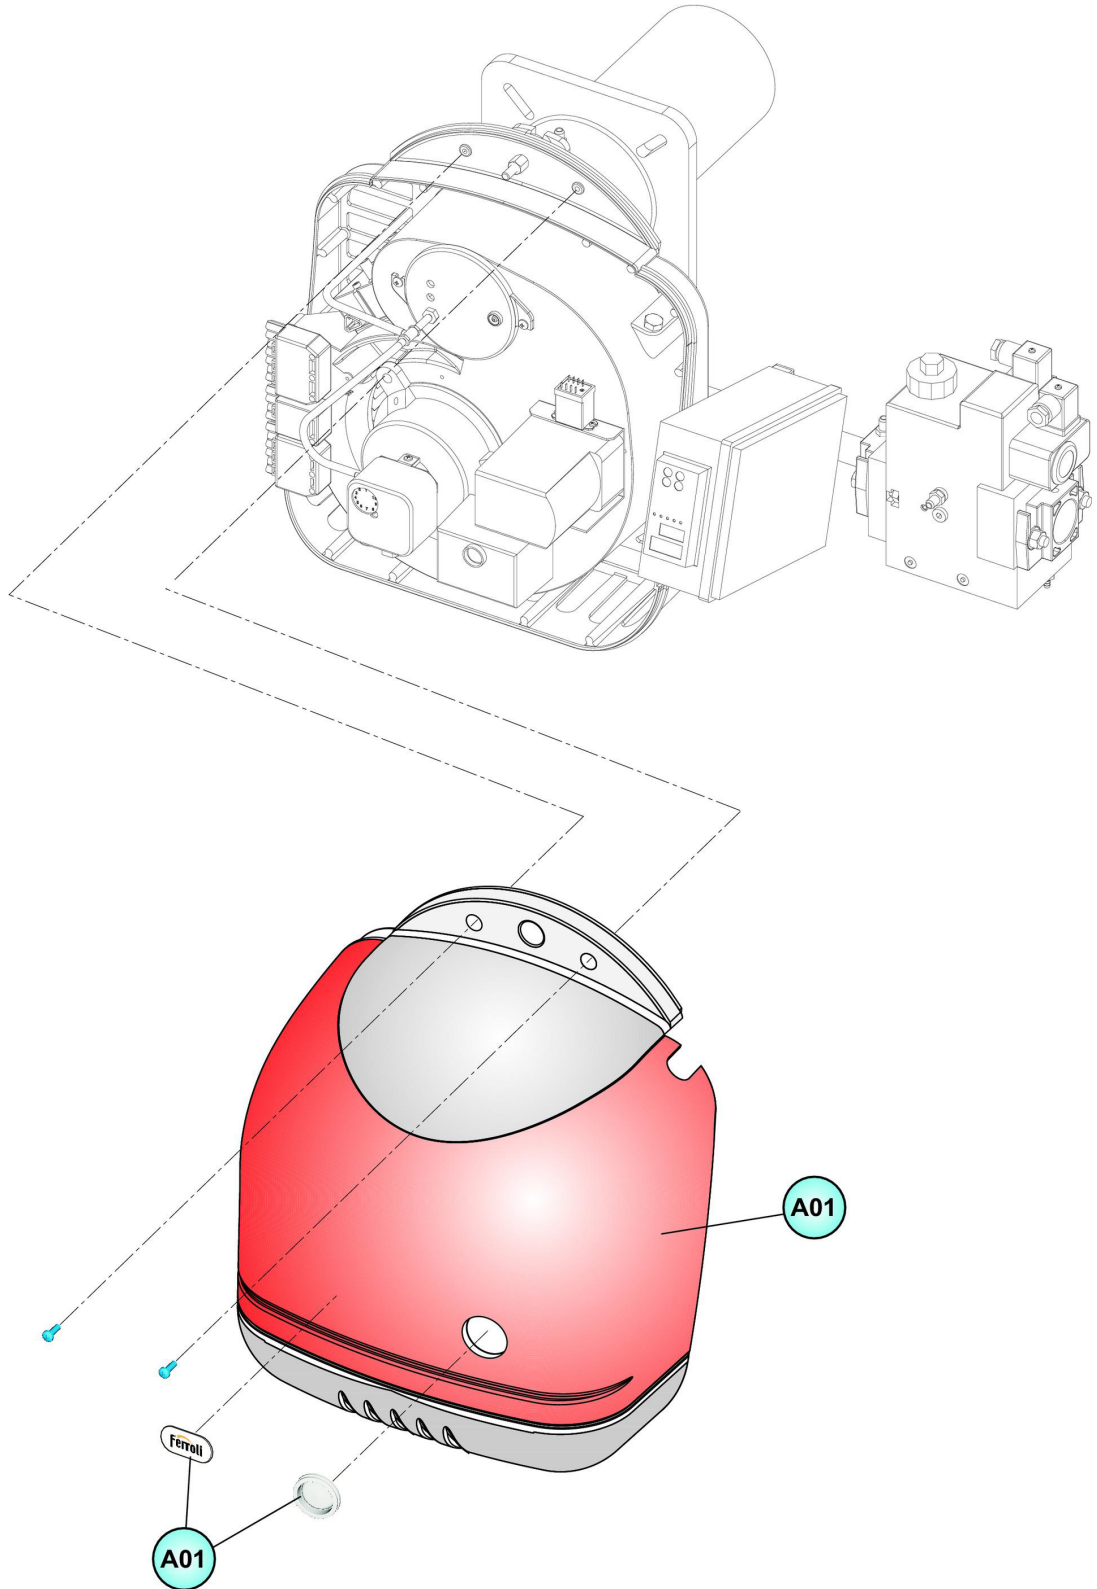

ferroli

SUN M20-M30

- LISTA PEZZI DI RICAMBIO
- SPARE PART LIST
- ERSATZSTEILE
- LIJST ONDERDELEN
- LISTE PIECES DETACHES
- LISTA PIEZAS DE REPUESTO

CODICE	EDIZIONE	MERCATO
30K0151000	08/10/2004	UN

LISTA PEZZI