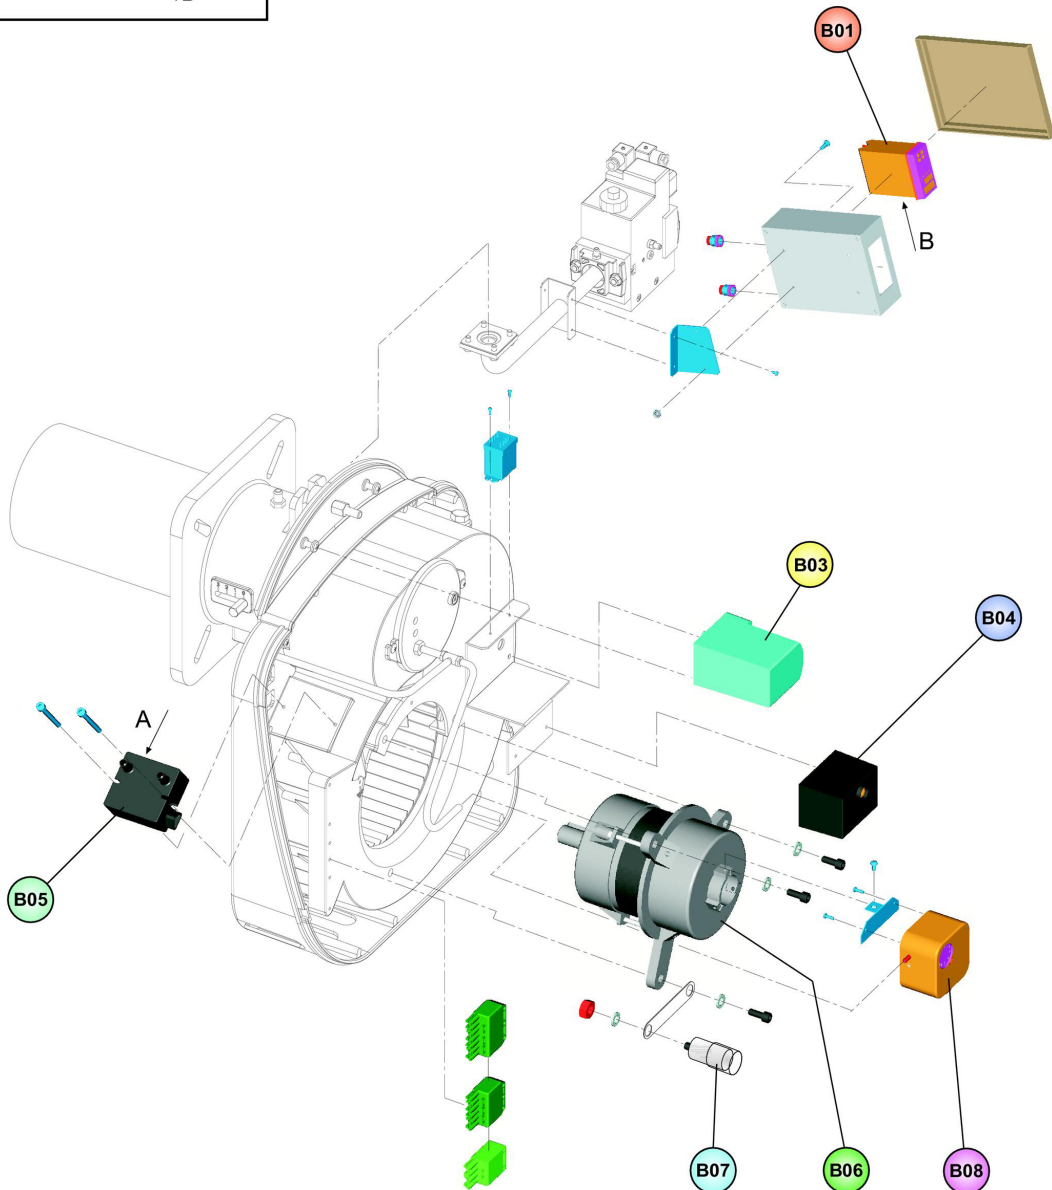

ferroli

SUN M20-M30

- LISTA PEZZI DI RICAMBIO
- SPARE PART LIST
- ERSATZSTEILE
- LIJST ONDERDELEN
- LISTE PIECES DETACHES
- LISTA PIEZAS DE REPUESTO

CODICE	EDIZIONE	MERCATO
30K0151000	08/10/2004	UN

LISTA PEZZI

<u>POS.</u>	<u>CODICE</u>	<u>DESC.</u>	<u>QT.</u>
A01	39814480	KIT COFANO ROSSO (35603910)	1
B01	39814510	KIT REGOL.MODULAZ. (35604060)	1
B02	39814520	KIT SONDA T.QAE 22A (35604070)	1
B03	39814410	KIT SERVOMOTORE (35603770)	1
B04	39814470	KIT CONTR.FIAMMA (35603900)	1
B05	39814390	KIT TRASFORMATORE (35604380)	1
B06	39811950	KIT MOTORE ROT.370W (35602540)	1
B07	39812010	KIT CONDENS.63100120(39402660)	1
B08	39814420	KIT PRESSOSTATO LGW (35603790)	1
B09	39814460	KIT CAVO+RESISTENZA (35604360)	1
C01	39814430	KIT PRESA PRESSIONE (35603852)	1
C02	39814440	KIT ELETTR.(39402960-39402970)	1
C03	39814450	KIT GUARN.FLANGIA (35602951)	1
C04	39814400	KIT REG.SERRANDA Sr.U12G-U12J	1
C05	39814490	KIT VALV.MB-VEF407 (35604040)	1
C06	39814500	KIT VALV.MB-VEF412 (35604050)	1
C07	39812070	KIT VENTOLA 215-82 (35602580)	1
C08	39815900	KIT 5 GUARN.OR MB407 (35604390)	1
C09	39815910	KIT 5 GUARN.OR MB412 (35604400)	1