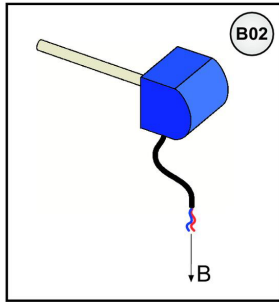

ferroli

SUN M20-M30

- LISTA PEZZI DI RICAMBIO
- SPARE PART LIST
- ERSATZSTEILE
- LIJST ONDERDELEN
- LISTE PIECES DETACHES
- LISTA PIEZAS DE REPUESTO

CODICE	EDIZIONE	MERCATO
30K0151000	08/10/2004	UN

LISTA PEZZI