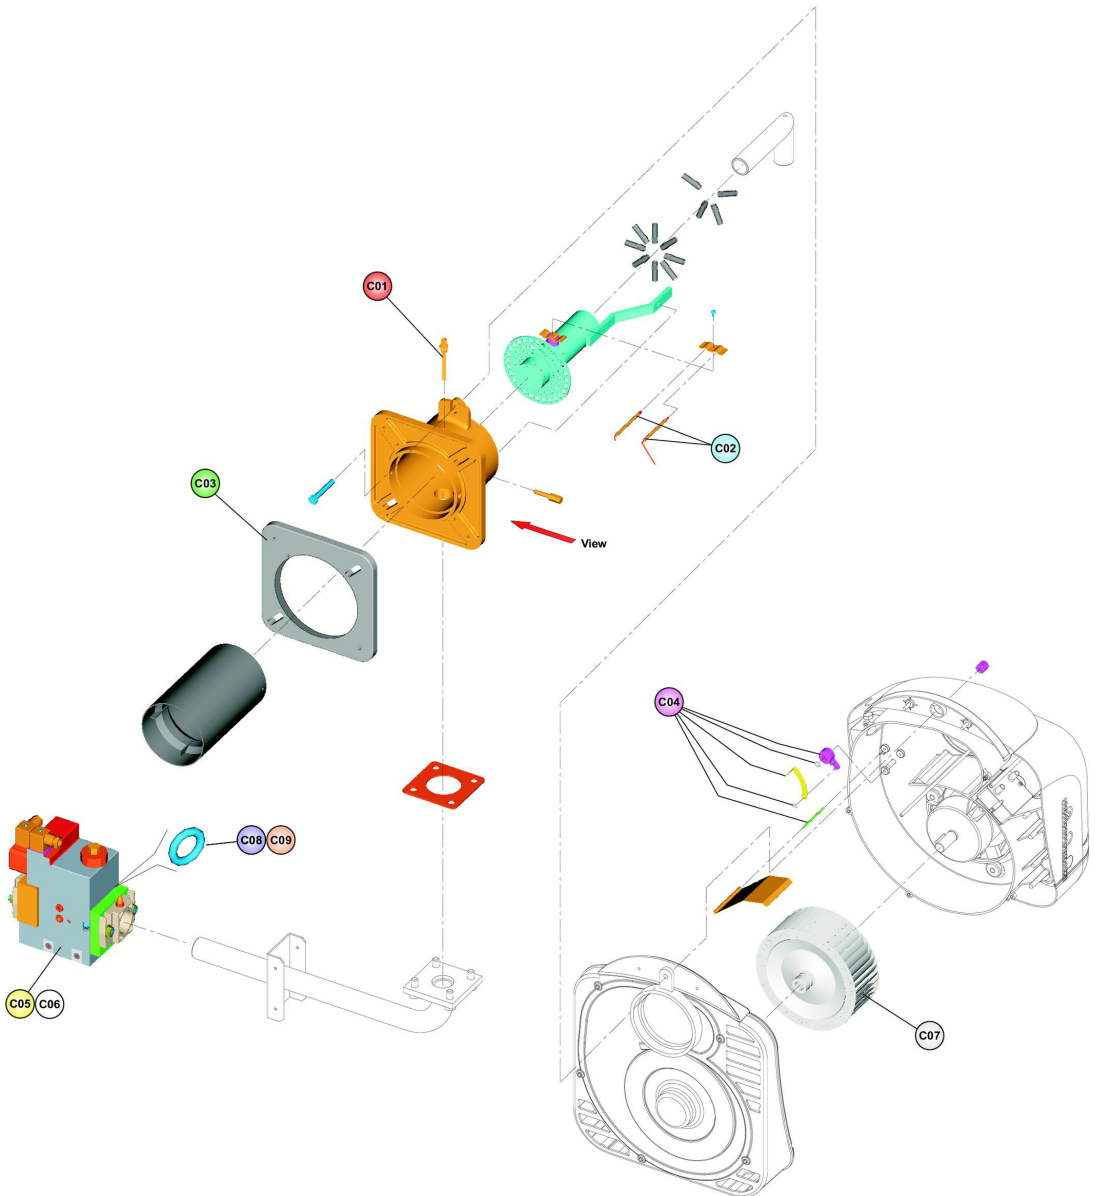

ferroli

SUN M20-M30

- LISTA PEZZI DI RICAMBIO
- SPARE PART LIST
- ERSATZSTEILE
- LIJST ONDERDELEN
- LISTE PIECES DETACHES
- LISTA PIEZAS DE REPUESTO

CODICE	EDIZIONE	MERCATO
30K0151000	08/10/2004	UN

LISTA PEZZI

<u>POS.</u>	<u>CODICE</u>	<u>DESC.</u>	<u>QT.</u>
A01	39814480	KIT COFANO ROSSO (35603910)	1
B01	39814510	KIT REGOL.MODULAZ. (35604060)	1
B02	39814520	KIT SONDA T.QAE 22A (35604070)	1
B03	39814410	KIT SERVOMOTORE (35603770)	1
B04	39814470	KIT CONTR.FIAMMA (35603900)	1
B05	39814390	KIT TRASFORMATORE (35604380)	1
B06	39811950	KIT MOTORE ROT.370W (35602540)	1
B07	39812010	KIT CONDENS.63100120(39402660)	1
B08	39814420	KIT PRESSOSTATO LGW (35603790)	1
B09	39814460	KIT CAVO+RESISTENZA (35604360)	1
C01	39814430	KIT PRESA PRESSIONE (35603852)	1
C02	39814440	KIT ELETTR.(39402960-39402970)	1
C03	39814450	KIT GUARN.FLANGIA (35602951)	1
C04	39814400	KIT REG.SERRANDA Sr.U12G-U12J	1
C05	39814490	KIT VALV.MB-VEF407 (35604040)	1
C06	39814500	KIT VALV.MB-VEF412 (35604050)	1
C07	39812070	KIT VENTOLA 215-82 (35602580)	1
C08	39815900	KIT 5 GUARN.OR MB407 (35604390)	1
C09	39815910	KIT 5 GUARN.OR MB412 (35604400)	1