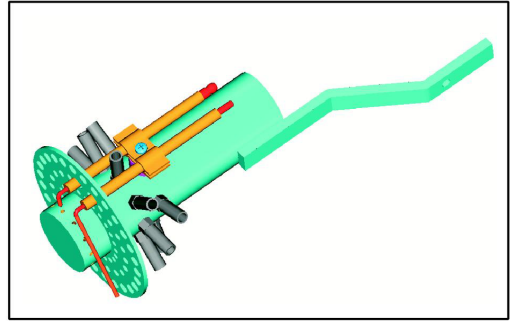

ferroli

SUN M50-M70

- LISTA PEZZI DI RICAMBIO
- SPARE PART LIST
- ERSATZSTEILE
- LIJST ONDERDELEN
- LISTE PIECES DETACHES
- LISTA PIEZAS DE REPUESTO

CODICE	EDIZIONE	MERCATO
30K0201000	22/10/2004	UN

LISTA PEZZI 0U12QBXA		BRUC.SUN M50 FERROLI (UN)	
POS.	CODICE	DESC.	QT.
A01	39815140	KIT COFANO ROSSO (38901790)	1
B01	39814510	KIT REGOL.MODULAZ. (35604060)	1
B02	39814520	KIT SONDA T.QAE 22A (35604070)	1
B03	39814410	KIT SERVOMOTORE (35603770)	1
B04	39814470	KIT CONTR.NFIAMMA (35603900)	1
B05	39814390	KIT TRASFORMATORE (35604380)	1
B06	39815170	KIT MOTORE ROT.1100W (35602550)	1
B07	39814420	KIT PRESSOSTATO LGW (35603790)	1
B08	39815130	KIT CAVO + RESISTENZA (35604370)	1
C01	39815110	KIT PRESA PRESSIONE (35604100)	1
C02	39814440	KIT ELETTR. (39402960-39402970)	1
C03	39815120	KIT GUARN. FLANGIA (35603650)	1
C04	39815200	KIT REG. SERRANDA Sr.U12Q-U12U	1
C05	39815150	KIT VALV.MBVEF415S10 (35604180)	1
C06	39815160	KIT VALV.MBVEF425S10 (35604190)	1
C07	39815180	KIT VENTOLA 260 30P (35603440)	1
C08	39815920	KIT 5 GUARN.OR MB415 (35604410)	1
C09	39815930	KIT 5 GUARN.OR MB425 (35604420)	1

LISTA PEZZI 0U12UBXA		BRUC.SUN M70 FERROLI (UN)	
POS.	CODICE	DESC.	QT.
A01	39815140	KIT COFANO ROSSO (38901790)	1
B01	39814510	KIT REGOL.MODULAZ. (35604060)	1
B02	39814520	KIT SONDA T.QAE 22A (35604070)	1
B03	39814410	KIT SERVOMOTORE (35603770)	1
B04	39814470	KIT CONTR. FIAMMA (35603900)	1
B05	39814390	KIT TRASFORMATORE (35604380)	1
B06	39815170	KIT MOTORE ROT.1100W (35602550)	1
B07	39814420	KIT PRESSOSTATO LGW (35603790)	1
B08	39815130	KIT CAVO + RESISTENZA (35604370)	1
C01	39815110	KIT PRESA PRESSIONE (35604100)	1
C02	39814440	KIT ELETTR. (39402960-39402970)	1
C03	39815120	KIT GUARN. FLANGIA (35603650)	1
C04	39815200	KIT REG. SERRANDA Sr.U12Q-U12U	1
C05	39815150	KIT VALV.MBVEF415S10 (35604180)	1
C06	39815160	KIT VALV.MBVEF425S10 (35604190)	1
C07	39815190	KIT VENTOLA 260 42P (35603450)	1
C08	39815920	KIT 5 GUARN.OR MB415 (35604410)	1
C09	39815930	KIT 5 GUARN.OR MB425 (35604420)	1