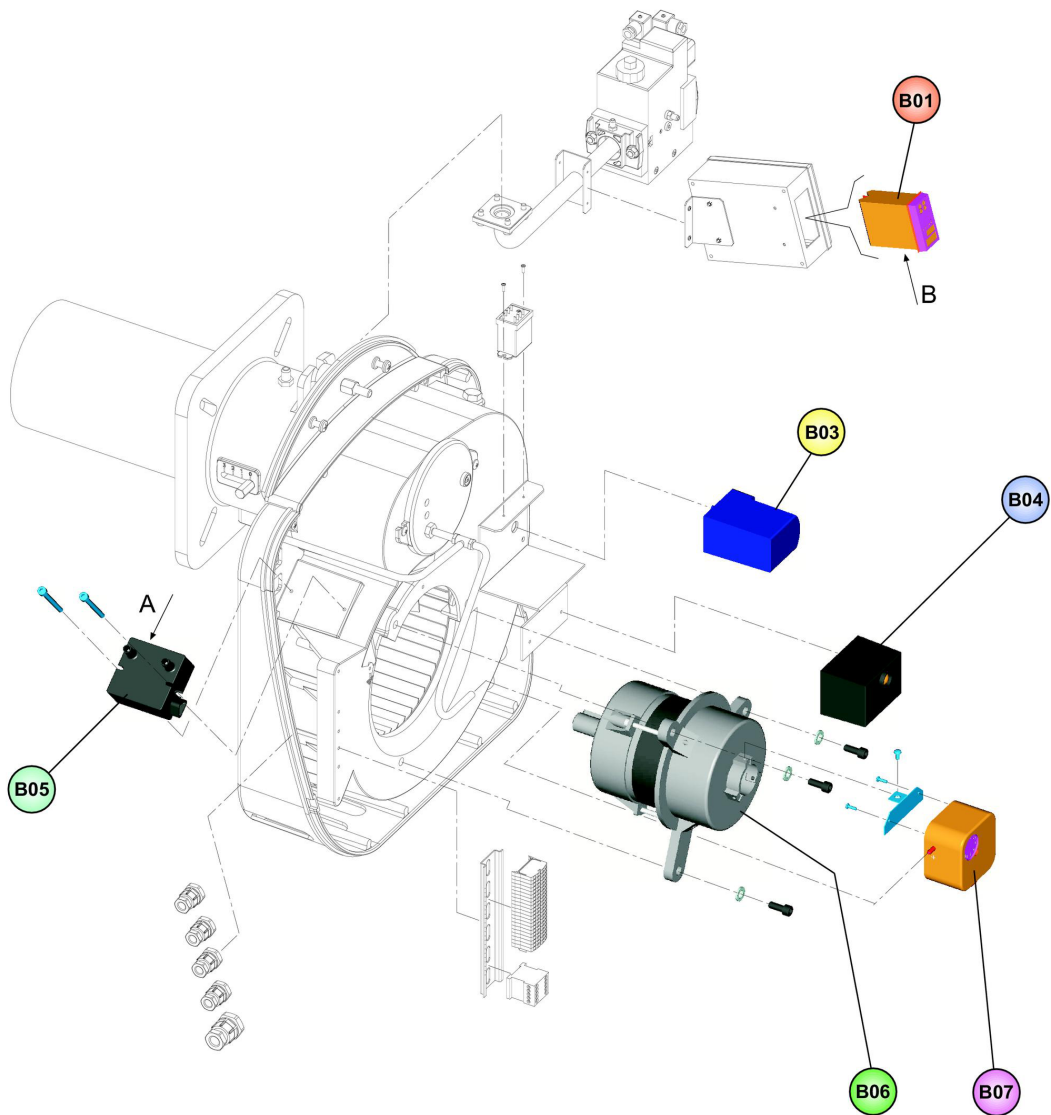

ferroli

SUN M50-M70

- LISTA PEZZI DI RICAMBIO
- SPARE PART LIST
- ERSATZSTEILE
- LIJST ONDERDELEN
- LISTE PIECES DETACHES
- LISTA PIEZAS DE REPUESTO

CODICE	EDIZIONE	MERCATO
30K0201000	22/10/2004	UN

LISTA PEZZI 0U12QBXA		BRUC.SUN M50 FERROLI (UN)	
POS.	CODICE	DESC.	QT.
A01	39815140	KIT COFANO ROSSO (38901790)	1
B01	39814510	KIT REGOL.MODULAZ. (35604060)	1
B02	39814520	KIT SONDA T.QAE 22A (35604070)	1
B03	39814410	KIT SERVOMOTORE (35603770)	1
B04	39814470	KIT CONTR.NFIAMMA (35603900)	1
B05	39814390	KIT TRASFORMATORE (35604380)	1
B06	39815170	KIT MOTORE ROT.1100W (35602550)	1
B07	39814420	KIT PRESSOSTATO LGW (35603790)	1
B08	39815130	KIT CAVO + RESISTENZA (35604370)	1
C01	39815110	KIT PRESA PRESSIONE (35604100)	1
C02	39814440	KIT ELETTR. (39402960-39402970)	1
C03	39815120	KIT GUARN. FLANGIA (35603650)	1
C04	39815200	KIT REG. SERRANDA Sr.U12Q-U12U	1
C05	39815150	KIT VALV.MBVEF415S10 (35604180)	1
C06	39815160	KIT VALV.MBVEF425S10 (35604190)	1
C07	39815180	KIT VENTOLA 260 30P (35603440)	1
C08	39815920	KIT 5 GUARN.OR MB415 (35604410)	1
C09	39815930	KIT 5 GUARN.OR MB425 (35604420)	1

LISTA PEZZI 0U12UBXA		BRUC.SUN M70 FERROLI (UN)	
POS.	CODICE	DESC.	QT.
A01	39815140	KIT COFANO ROSSO (38901790)	1
B01	39814510	KIT REGOL.MODULAZ. (35604060)	1
B02	39814520	KIT SONDA T.QAE 22A (35604070)	1
B03	39814410	KIT SERVOMOTORE (35603770)	1
B04	39814470	KIT CONTR. FIAMMA (35603900)	1
B05	39814390	KIT TRASFORMATORE (35604380)	1
B06	39815170	KIT MOTORE ROT.1100W (35602550)	1
B07	39814420	KIT PRESSOSTATO LGW (35603790)	1
B08	39815130	KIT CAVO + RESISTENZA (35604370)	1
C01	39815110	KIT PRESA PRESSIONE (35604100)	1
C02	39814440	KIT ELETTR. (39402960-39402970)	1
C03	39815120	KIT GUARN. FLANGIA (35603650)	1
C04	39815200	KIT REG. SERRANDA Sr.U12Q-U12U	1
C05	39815150	KIT VALV.MBVEF415S10 (35604180)	1
C06	39815160	KIT VALV.MBVEF425S10 (35604190)	1
C07	39815190	KIT VENTOLA 260 42P (35603450)	1
C08	39815920	KIT 5 GUARN.OR MB415 (35604410)	1
C09	39815930	KIT 5 GUARN.OR MB425 (35604420)	1