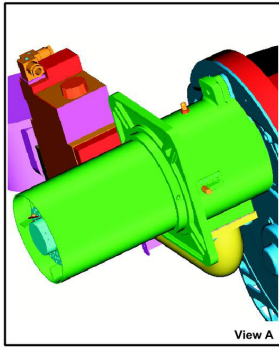

ferroli

SUN M50-M70

- LISTA PEZZI DI RICAMBIO
- SPARE PART LIST
- ERSATZSTEILE
- LIJST ONDERDELEN
- LISTE PIECES DETACHES
- LISTA PIEZAS DE REPUESTO

CODICE	EDIZIONE	MERCATO
30K0201000	22/10/2004	UN

LISTA PEZZI 0U12QBXA		BRUC.SUN M50 FERROLI (UN)	
POS.	CODICE	DESC.	QT.
A01	39815140	KIT COFANO ROSSO (38901790)	1
B01	39814510	KIT REGOL.MODULAZ. (35604060)	1
B02	39814520	KIT SONDA T.QAE 22A (35604070)	1
B03	39814410	KIT SERVOMOTORE (35603770)	1
B04	39814470	KIT CONTR.NFIAMMA (35603900)	1
B05	39814390	KIT TRASFORMATORE (35604380)	1
B06	39815170	KIT MOTORE ROT.1100W (35602550)	1
B07	39814420	KIT PRESSOSTATO LGW (35603790)	1
B08	39815130	KIT CAVO + RESISTENZA (35604370)	1
C01	39815110	KIT PRESA PRESSIONE (35604100)	1
C02	39814440	KIT ELETTR. (39402960-39402970)	1
C03	39815120	KIT GUARN. FLANGIA (35603650)	1
C04	39815200	KIT REG. SERRANDA Sr.U12Q-U12U	1
C05	39815150	KIT VALV.MBVEF415S10 (35604180)	1
C06	39815160	KIT VALV.MBVEF425S10 (35604190)	1
C07	39815180	KIT VENTOLA 260 30P (35603440)	1
C08	39815920	KIT 5 GUARN.OR MB415 (35604410)	1
C09	39815930	KIT 5 GUARN.OR MB425 (35604420)	1

LISTA PEZZI 0U12UBXA		BRUC.SUN M70 FERROLI (UN)	
POS.	CODICE	DESC.	QT.
A01	39815140	KIT COFANO ROSSO (38901790)	1
B01	39814510	KIT REGOL.MODULAZ. (35604060)	1
B02	39814520	KIT SONDA T.QAE 22A (35604070)	1
B03	39814410	KIT SERVOMOTORE (35603770)	1
B04	39814470	KIT CONTR. FIAMMA (35603900)	1
B05	39814390	KIT TRASFORMATORE (35604380)	1
B06	39815170	KIT MOTORE ROT.1100W (35602550)	1
B07	39814420	KIT PRESSOSTATO LGW (35603790)	1
B08	39815130	KIT CAVO + RESISTENZA (35604370)	1
C01	39815110	KIT PRESA PRESSIONE (35604100)	1
C02	39814440	KIT ELETTR. (39402960-39402970)	1
C03	39815120	KIT GUARN. FLANGIA (35603650)	1
C04	39815200	KIT REG. SERRANDA Sr.U12Q-U12U	1
C05	39815150	KIT VALV.MBVEF415S10 (35604180)	1
C06	39815160	KIT VALV.MBVEF425S10 (35604190)	1
C07	39815190	KIT VENTOLA 260 42P (35603450)	1
C08	39815920	KIT 5 GUARN.OR MB415 (35604410)	1
C09	39815930	KIT 5 GUARN.OR MB425 (35604420)	1