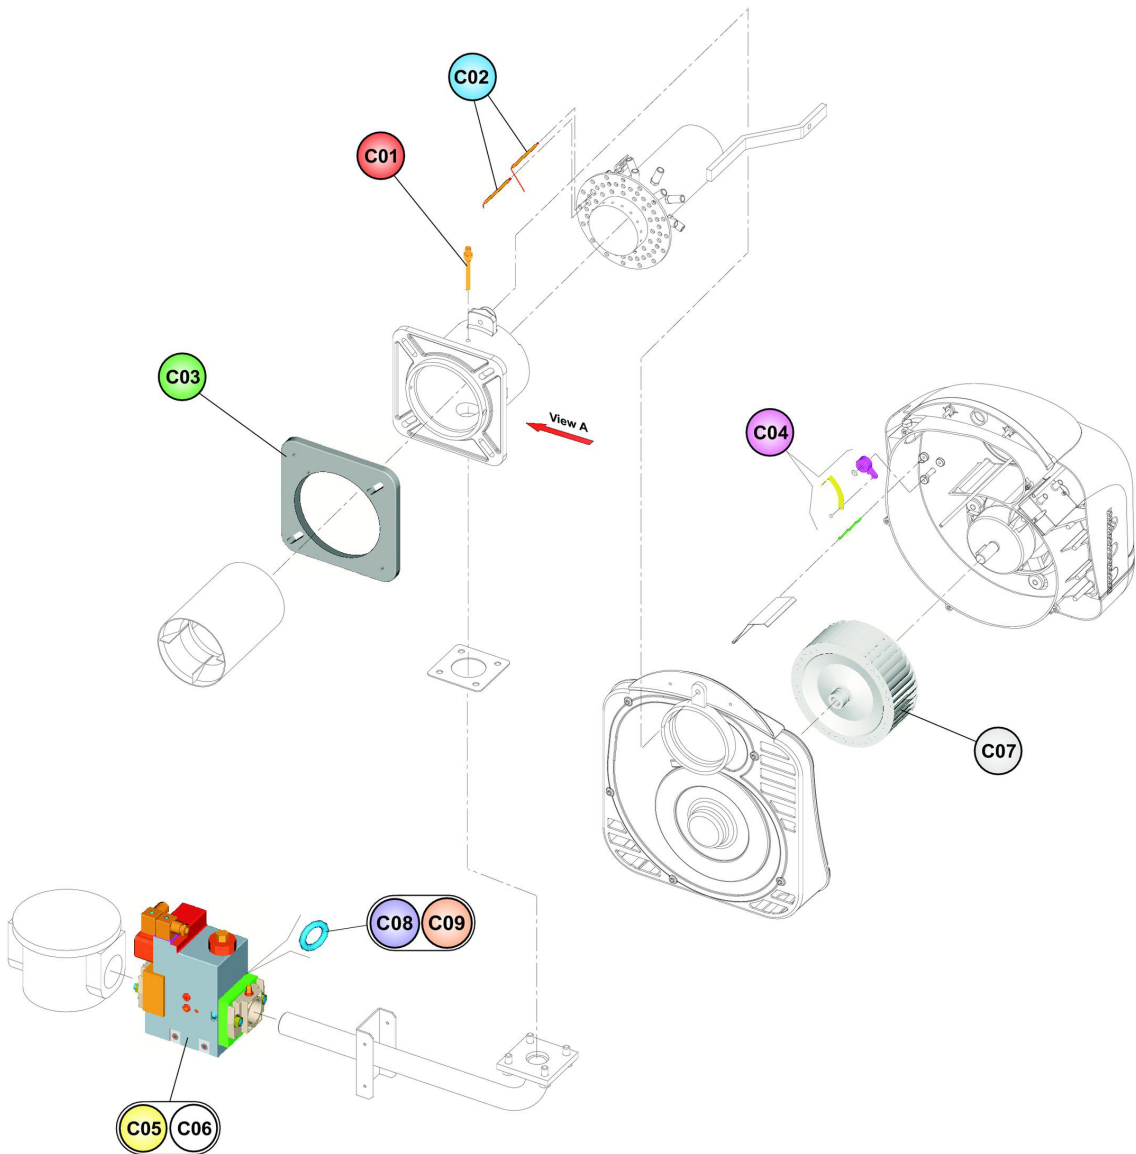

ferroli

SUN M50-M70

- LISTA PEZZI DI RICAMBIO
- SPARE PART LIST
- ERSATZSTEILE
- LIJST ONDERDELEN
- LISTE PIECES DETACHES
- LISTA PIEZAS DE REPUESTO

CODICE	EDIZIONE	MERCATO
30K0201000	22/10/2004	UN

LISTA PEZZI 0U12QBXA		BRUC.SUN M50 FERROLI (UN)	
POS.	CODICE	DESC.	QT.
A01	39815140	KIT COFANO ROSSO (38901790)	1
B01	39814510	KIT REGOL.MODULAZ. (35604060)	1
B02	39814520	KIT SONDA T.QAE 22A (35604070)	1
B03	39814410	KIT SERVOMOTORE (35603770)	1
B04	39814470	KIT CONTR.NFIAMMA (35603900)	1
B05	39814390	KIT TRASFORMATORE (35604380)	1
B06	39815170	KIT MOTORE ROT.1100W (35602550)	1
B07	39814420	KIT PRESSOSTATO LGW (35603790)	1
B08	39815130	KIT CAVO + RESISTENZA (35604370)	1
C01	39815110	KIT PRESA PRESSIONE (35604100)	1
C02	39814440	KIT ELETTR. (39402960-39402970)	1
C03	39815120	KIT GUARN. FLANGIA (35603650)	1
C04	39815200	KIT REG. SERRANDA Sr.U12Q-U12U	1
C05	39815150	KIT VALV.MBVEF415S10 (35604180)	1
C06	39815160	KIT VALV.MBVEF425S10 (35604190)	1
C07	39815180	KIT VENTOLA 260 30P (35603440)	1
C08	39815920	KIT 5 GUARN.OR MB415 (35604410)	1
C09	39815930	KIT 5 GUARN.OR MB425 (35604420)	1

LISTA PEZZI 0U12UBXA		BRUC.SUN M70 FERROLI (UN)	
POS.	CODICE	DESC.	QT.
A01	39815140	KIT COFANO ROSSO (38901790)	1
B01	39814510	KIT REGOL.MODULAZ. (35604060)	1
B02	39814520	KIT SONDA T.QAE 22A (35604070)	1
B03	39814410	KIT SERVOMOTORE (35603770)	1
B04	39814470	KIT CONTR. FIAMMA (35603900)	1
B05	39814390	KIT TRASFORMATORE (35604380)	1
B06	39815170	KIT MOTORE ROT.1100W (35602550)	1
B07	39814420	KIT PRESSOSTATO LGW (35603790)	1
B08	39815130	KIT CAVO + RESISTENZA (35604370)	1
C01	39815110	KIT PRESA PRESSIONE (35604100)	1
C02	39814440	KIT ELETTR. (39402960-39402970)	1
C03	39815120	KIT GUARN. FLANGIA (35603650)	1
C04	39815200	KIT REG. SERRANDA Sr.U12Q-U12U	1
C05	39815150	KIT VALV.MBVEF415S10 (35604180)	1
C06	39815160	KIT VALV.MBVEF425S10 (35604190)	1
C07	39815190	KIT VENTOLA 260 42P (35603450)	1
C08	39815920	KIT 5 GUARN.OR MB415 (35604410)	1
C09	39815930	KIT 5 GUARN.OR MB425 (35604420)	1