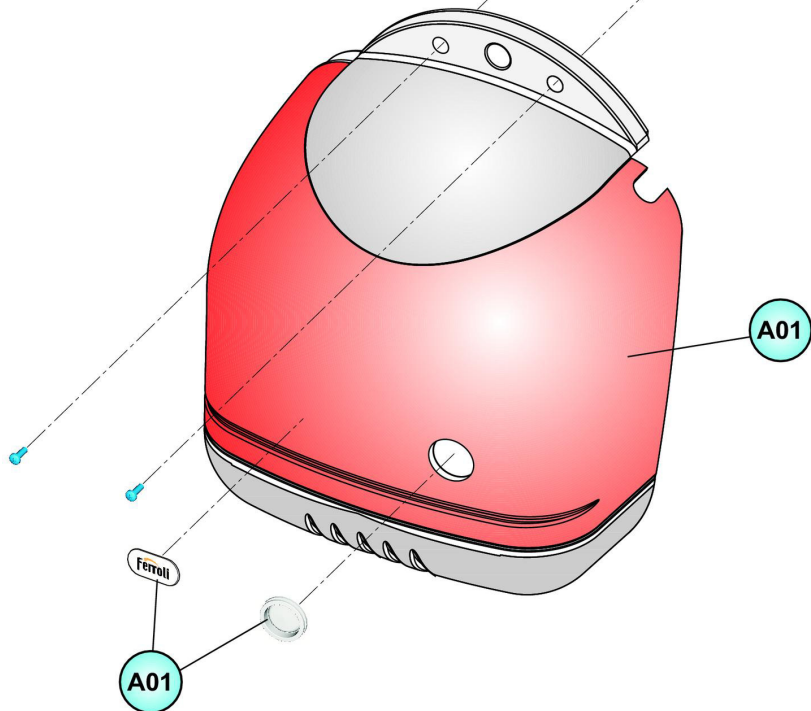

ferroli

SUN M50-M70

- LISTA PEZZI DI RICAMBIO
- SPARE PART LIST
- ERSATZSTEILE
- LIJST ONDERDELEN
- LISTE PIECES DETACHES
- LISTA PIEZAS DE REPUESTO

CODICE	EDIZIONE	MERCATO
30K0201000	22/10/2004	UN

LISTA PEZZI 0U12QBXA		BRUC.SUN M50 FERROLI (UN)	
POS.	CODICE	DESC.	QT.
A01	39815140	KIT COFANO ROSSO (38901790)	1
B01	39814510	KIT REGOL.MODULAZ. (35604060)	1
B02	39814520	KIT SONDA T.QAE 22A (35604070)	1
B03	39814410	KIT SERVOMOTORE (35603770)	1
B04	39814470	KIT CONTR.NFIAMMA (35603900)	1
B05	39814390	KIT TRASFORMATORE (35604380)	1
B06	39815170	KIT MOTORE ROT.1100W (35602550)	1
B07	39814420	KIT PRESSOSTATO LGW (35603790)	1
B08	39815130	KIT CAVO + RESISTENZA (35604370)	1
C01	39815110	KIT PRESA PRESSIONE (35604100)	1
C02	39814440	KIT ELETTR. (39402960-39402970)	1
C03	39815120	KIT GUARN. FLANGIA (35603650)	1
C04	39815200	KIT REG. SERRANDA Sr.U12Q-U12U	1
C05	39815150	KIT VALV.MBVEF415S10 (35604180)	1
C06	39815160	KIT VALV.MBVEF425S10 (35604190)	1
C07	39815180	KIT VENTOLA 260 30P (35603440)	1
C08	39815920	KIT 5 GUARN.OR MB415 (35604410)	1
C09	39815930	KIT 5 GUARN.OR MB425 (35604420)	1