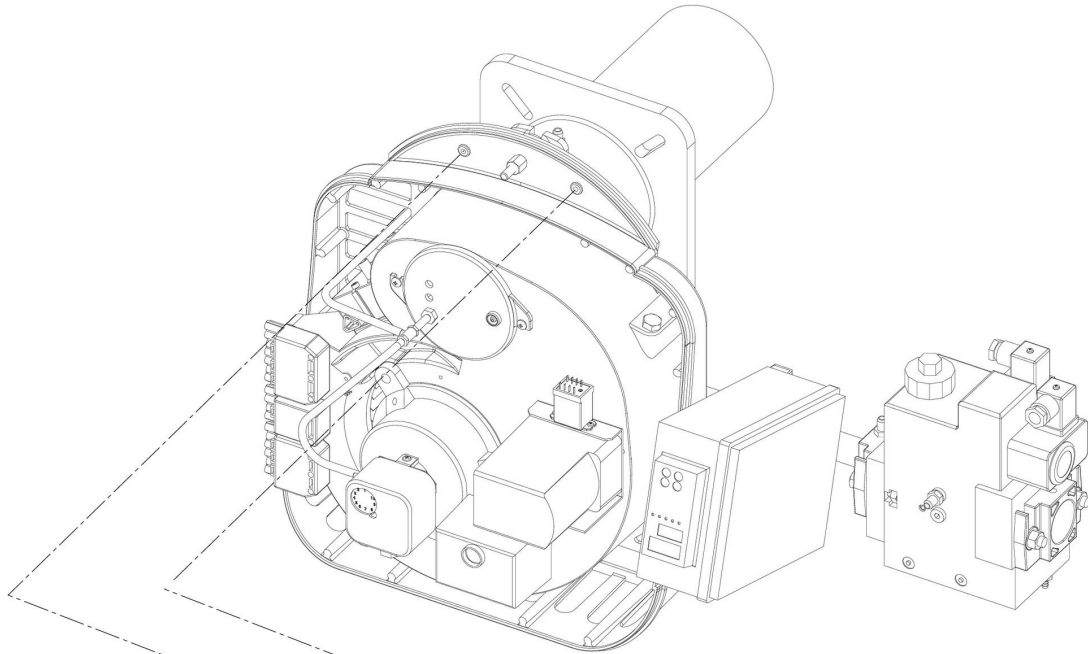

ferroli

SUN M50-M70

- LISTA PEZZI DI RICAMBIO
- SPARE PART LIST
- ERSATZSTEILE
- LIJST ONDERDELEN
- LISTE PIECES DETACHES
- LISTA PIEZAS DE REPUESTO

CODICE	EDIZIONE	MERCATO
30K0201000	22/10/2004	UN

LISTA PEZZI 0U12QBXA		BRUC.SUN M50 FERROLI (UN)	
POS.	CODICE	DESC.	QT.
A01	39815140	KIT COFANO ROSSO (38901790)	1
B01	39814510	KIT REGOL.MODULAZ. (35604060)	1
B02	39814520	KIT SONDA T.QAE 22A (35604070)	1
B03	39814410	KIT SERVOMOTORE (35603770)	1
B04	39814470	KIT CONTR.NFIAMMA (35603900)	1
B05	39814390	KIT TRASFORMATORE (35604380)	1
B06	39815170	KIT MOTORE ROT.1100W (35602550)	1
B07	39814420	KIT PRESSOSTATO LGW (35603790)	1
B08	39815130	KIT CAVO + RESISTENZA (35604370)	1
C01	39815110	KIT PRESA PRESSIONE (35604100)	1
C02	39814440	KIT ELETTR. (39402960-39402970)	1
C03	39815120	KIT GUARN. FLANGIA (35603650)	1
C04	39815200	KIT REG. SERRANDA Sr.U12Q-U12U	1
C05	39815150	KIT VALV.MBVEF415S10 (35604180)	1
C06	39815160	KIT VALV.MBVEF425S10 (35604190)	1
C07	39815180	KIT VENTOLA 260 30P (35603440)	1
C08	39815920	KIT 5 GUARN.OR MB415 (35604410)	1
C09	39815930	KIT 5 GUARN.OR MB425 (35604420)	1

LISTA PEZZI 0U12UBXA		BRUC.SUN M70 FERROLI (UN)	
POS.	CODICE	DESC.	QT.
A01	39815140	KIT COFANO ROSSO (38901790)	1
B01	39814510	KIT REGOL.MODULAZ. (35604060)	1
B02	39814520	KIT SONDA T.QAE 22A (35604070)	1
B03	39814410	KIT SERVOMOTORE (35603770)	1
B04	39814470	KIT CONTR. FIAMMA (35603900)	1
B05	39814390	KIT TRASFORMATORE (35604380)	1
B06	39815170	KIT MOTORE ROT.1100W (35602550)	1
B07	39814420	KIT PRESSOSTATO LGW (35603790)	1
B08	39815130	KIT CAVO + RESISTENZA (35604370)	1
C01	39815110	KIT PRESA PRESSIONE (35604100)	1
C02	39814440	KIT ELETTR. (39402960-39402970)	1
C03	39815120	KIT GUARN. FLANGIA (35603650)	1
C04	39815200	KIT REG. SERRANDA Sr.U12Q-U12U	1
C05	39815150	KIT VALV.MBVEF415S10 (35604180)	1
C06	39815160	KIT VALV.MBVEF425S10 (35604190)	1
C07	39815190	KIT VENTOLA 260 42P (35603450)	1
C08	39815920	KIT 5 GUARN.OR MB415 (35604410)	1
C09	39815930	KIT 5 GUARN.OR MB425 (35604420)	1