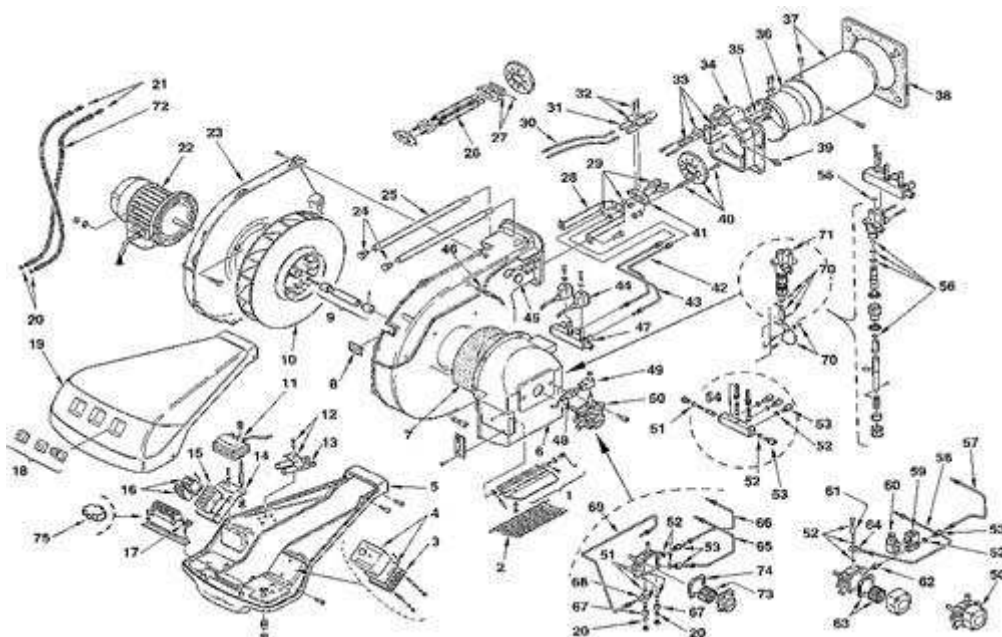

**3475008 - RL 70 TL LP****Tav. 1****Groupe unique**

Posizione	idComponente	Descrizione	NotaMatricola
1	3003948	Gruppo serranda	
2	3003949	Protezione	
3	3003784	Morsettiera	
4	3003896	Apparecchiatura RBO 522	
5	3012008	Mensola	
6	3003951	Bocca aspirazione	
7	3003952	Fonoassorbente	
8	3003763	Visore	
9	3003953	Gruppo giunzione	
10	3003955	Girante	
11	3003785	Trasformatore	
12	3003409	Cavallotto	
13	3003956	Prolunga	
14	3003957	Supporto	
15	3003958	Led	
16	3003959	Avviatore	
17	3003770	Interruttore	
18	3003962	Vetro	
19	3013119	Cofano	
20	3007088	Guarnizione	
21	3009068	Raccordo	
22	3003966	Motore	
23	3003969	Guscio	
24	3003481	Vite	
25	3003970	Perno	
26	3003789	Prolunga	
27	3003790	Piastra	
28	3003971	Supporto	
29	3003814	Portaspruzzo	

30	3003973	Collegamento	
31	3003796	Elettrodo	
32	3003495	Cavallotto	
33	3003974	Gruppo regolatore	
34	3003975	Frontone	
35	3003978	Gruppo regolatore	
36	3003983	Otturatore	
37	3003986	Imbuto fiamma	
38	3003991	Schermo	
39	3003893	Raccordo	
40	3003992	Elica	
41	3003815	Supporto	
42	3003994	Tubo	
43	3003995	Tubo	
44	3003828	Bobina	
45	3003996	Tappo	
46	3003779	Fotoresistenza	
47	3003997	Gruppo valvole	
48	3003827	Connettore	
49	3003594	Bobina	
50	20033550	Pompa B IO	
51	3007079	Guarnizione	
52	3007077	Guarnizione	
53	3006719	Raccordo	
54	3005733	Gruppo valvola	
55	3003823	Anello	
56	3003820	Anello	
65	3012004	Tubo	
66	3012005	Tubo	
67	3006783	Raccordo	
68	3006784	Raccordo	
69	3012006	Tubo	
70	3003824	Quadrante	
71	3003825	Martinetto	
72	3009055	Tubo flessibile	
73	3003082	Filtro	
74	3003081	Guarnizione	
75	3012155	Filtro	
76	3012622	Disco elastico	