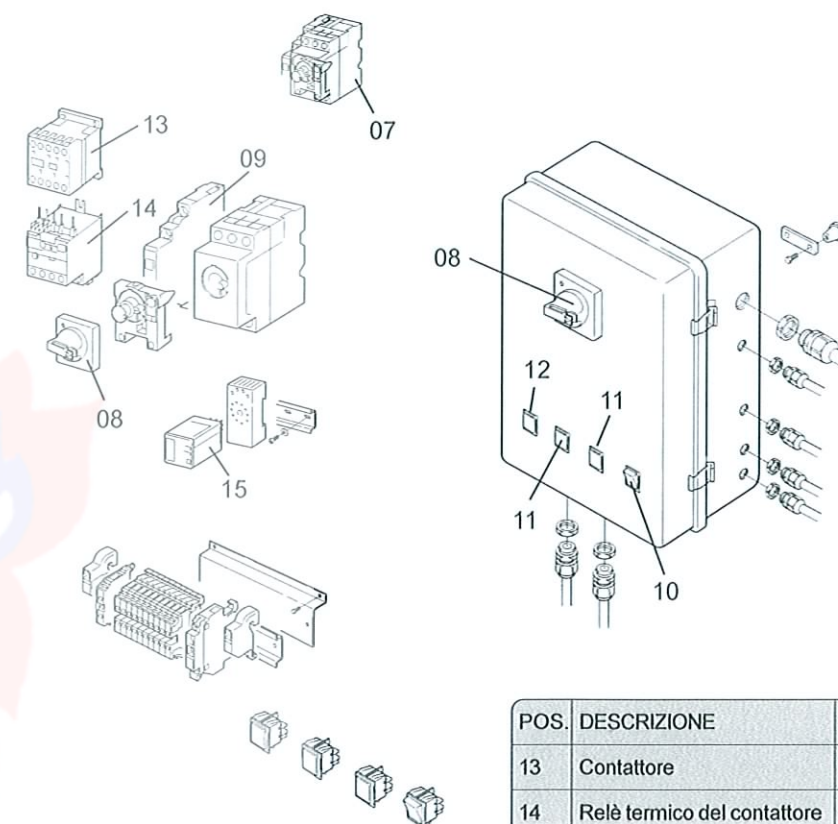

Pos.Codice	Descrizione	Euro	Pos.Codice	Descrizione	Euro
01	48060001 Ventilatore	871,26	26	48000026 Vetro e guarnizione camera combustione	21,69
02	48080002 Motore ventilatore	774,69	27	48080027 Guarnizione cassa fumi	54,23
03	48080003 Puleggia ventilatore	64,04	28	48080028 Serie turbolatori	271,14
04	48060004 Puleggia motore	48,55	29	48080029 Serie filtri	195,22
05	48060005 Cinghia di trasmissione	38,73			
06	48080006 Quadro elettrico	1.133,11			
07	48030007 Interruttore generale	406,97			
08	48030008 Manopola porta	106,91			
09	48030009 Contatto ausiliare	44,93			
10	48000010 Commutatore	27,37			
11	48030011 Lampada spia rossa	27,37			
12	48030012 Lampada spia verde	27,37			
13	48030013 Contattore	95,03			
14	48080014 Relè termico del contattore	110,52			
15	48030015 Relè Octal	52,68			
16	48000016 Tritermostato	267,52			
17	48000017 Termostato fan TR2	58,36			
18	48000018 Termostato limite	58,36			
19	48000019 Termostato limite LS1	58,36			
20	48000020 Termostato limite SM96	58,36			
21	48000021 Bitermostato fan + limite	145,64			
22	48000022 Termostato di sicurezza LSC1	126,02			
23	48030023 Piastra fissaggio bruciatore	183,86			
24	48000024 Guarnizione piastra bruciatore	52,16			
25	48000025 Guarnizione camera combustione	52,16			

## Gruppo quadro elettrico

POS.	DESCRIZIONE	AS 90+230	AS 280+550	AS 850
13	Contattore	1 pz.	2 pz.	3 pz.
14	Relè termico del contattore	1 pz.	2 pz.	3 pz.

## Gruppo termostato