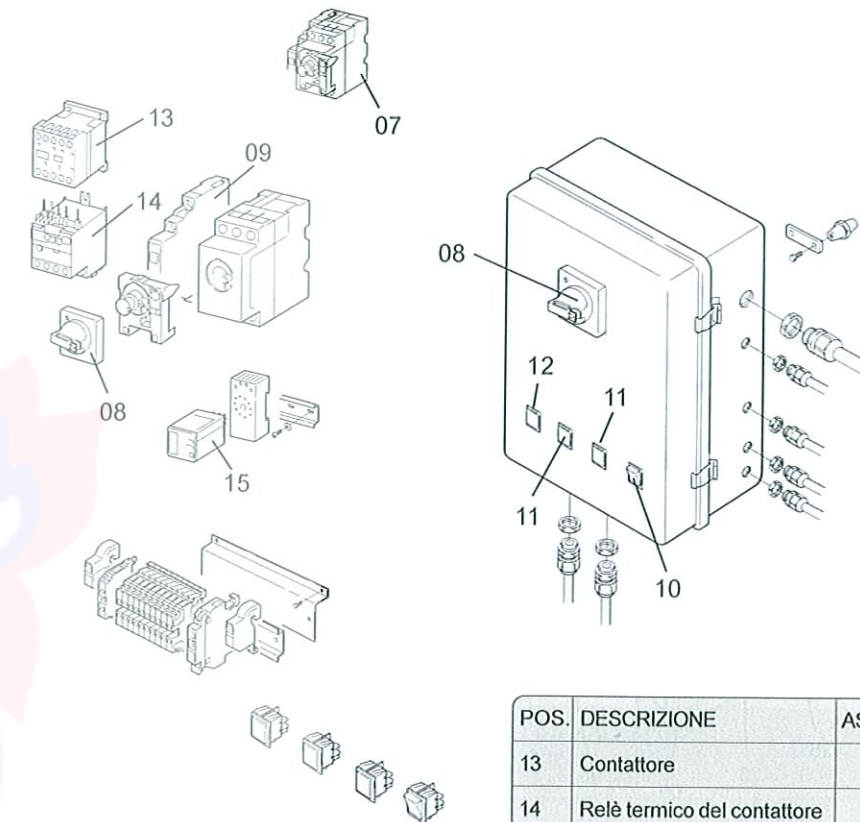

Pos.Codice	Descrizione	Euro	Pos.Codice	Descrizione	Euro
01	48030001 Ventilatore	706,51	26	48100026 Vetro e guarnizione camera combustione	23,24
02	48120002 Motore ventilatore	774,69	27	48080027 Guarnizione cassa fumi	54,23
03	48120003 Puleggia ventilatore	58,36	28	48100028 Serie turbolatori	371,85
04	48060004 Puleggia motore	48,55	29	48100029 Serie filtri	222,59
05	48100005 Cinghia di trasmissione	37,18			
06	48100006 Quadro elettrico	1.496,69			
07	48030007 Interruttore generale	406,97			
08	48030008 Manopola porta	106,91			
09	48100009 Contatto ausiliare	44,93			
10	48000010 Commutatore	27,37			
11	48030011 Lampada spia rossa	27,37			
12	48030012 Lampada spia verde	27,37			
13	48030013 Contattore	95,03			
14	48080014 Relè termico del contattore	110,52			
15	48030015 Relè Octal	52,68			
16	48000016 Tritermostato	267,52			
17	48000017 Termostato fan TR2	58,36			
18	48000018 Termostato limite	58,36			
19	48000019 Termostato limite LS1	58,36			
20	48000020 Termostato limite SM96	58,36			
21	48000021 Bitermostato fan + limite	145,64			
22	48000022 Termostato di sicurezza LSC1	126,02			
23	48100023 Piastra fissaggio bruciatore	183,86			
24	48000024 Guarnizione piastra bruciatore	52,16			
25	48100025 Guarnizione camera combustione	66,11			

## Gruppo quadro elettrico

POS.	DESCRIZIONE	AS 90+230	AS 280+550	AS 850
13	Contattore	1 pz.	2 pz.	3 pz.
14	Relè termico del contattore	1 pz.	2 pz.	3 pz.