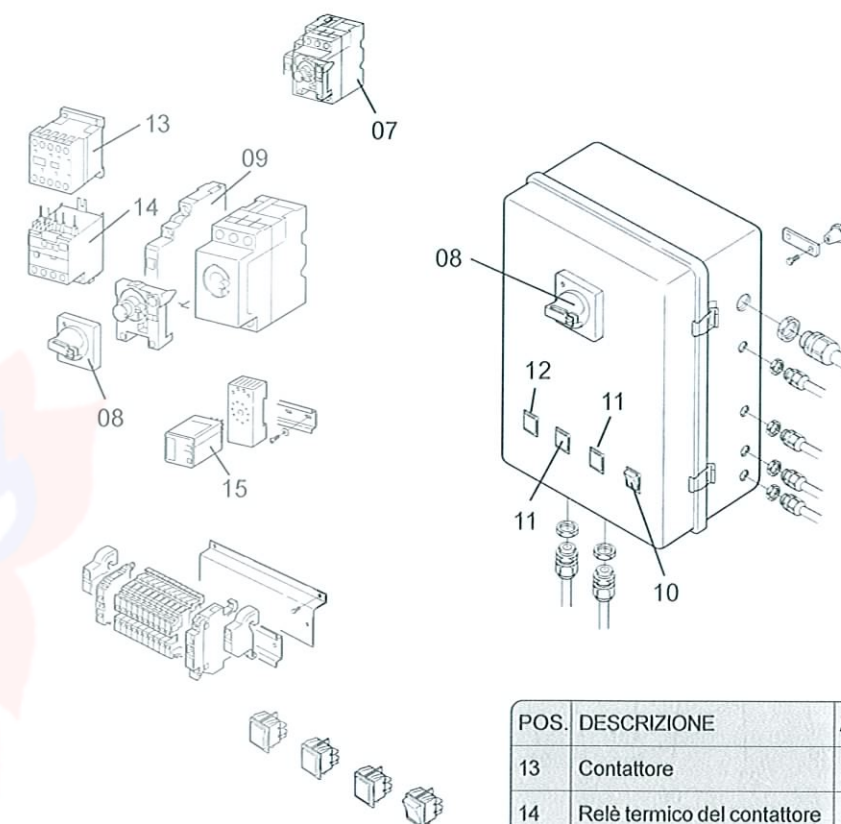

Pos.Codice	Descrizione	Euro	Pos.Codice	Descrizione	Euro
01	48060001 Ventilatore	871,26	26	48100026 Vetro e guarnizione camera combustione	23,24
02	48120002 Motore ventilatore	774,69	27	48140027 Guarnizione cassa fumi	61,97
03	48030003 Puleggia ventilatore	64,04	28	48140028 Serie turbolatori	507,16
04	48060004 Puleggia motore	48,55	29	48140029 Serie filtri	309,87
05	48140005 Cinghia di trasmissione	42,87			
06	48100006 Quadro elettrico	1.496,69			
07	48030007 Interruttore generale	406,97			
08	48030008 Manopola porta	106,91			
09	48100009 Contatto ausiliare	44,93			
10	48000010 Commutatore	27,37			
11	48030011 Lampada spia rossa	27,37			
12	48030012 Lampada spia verde	27,37			
13	48030013 Contattore	95,03			
14	48080014 Relè termico del contattore	110,52			
15	48030015 Relè Octal	52,68			
16	48000016 Tritermostato	267,52			
17	48000017 Termostato fan TR2	58,36			
18	48000018 Termostato limite	58,36			
19	48000019 Termostato limite LS1	58,36			
20	48000020 Termostato limite SM96	58,36			
21	48000021 Bitermostato fan + limite	145,64			
22	48000022 Termostato di sicurezza LSC1	126,02			
23	48100023 Piastra fissaggio bruciatore	183,86			
24	48000024 Guarnizione piastra bruciatore	52,16			
25	48100025 Guarnizione camera combustione	66,11			

Gruppo quadro elettrico

POS.	DESCRIZIONE	AS90+230	AS280+550	AS 850
13	Contattore	1 pz.	2 pz.	3 pz.
14	Relè termico del contattore	1 pz.	2 pz.	3 pz.

Gruppo termostato