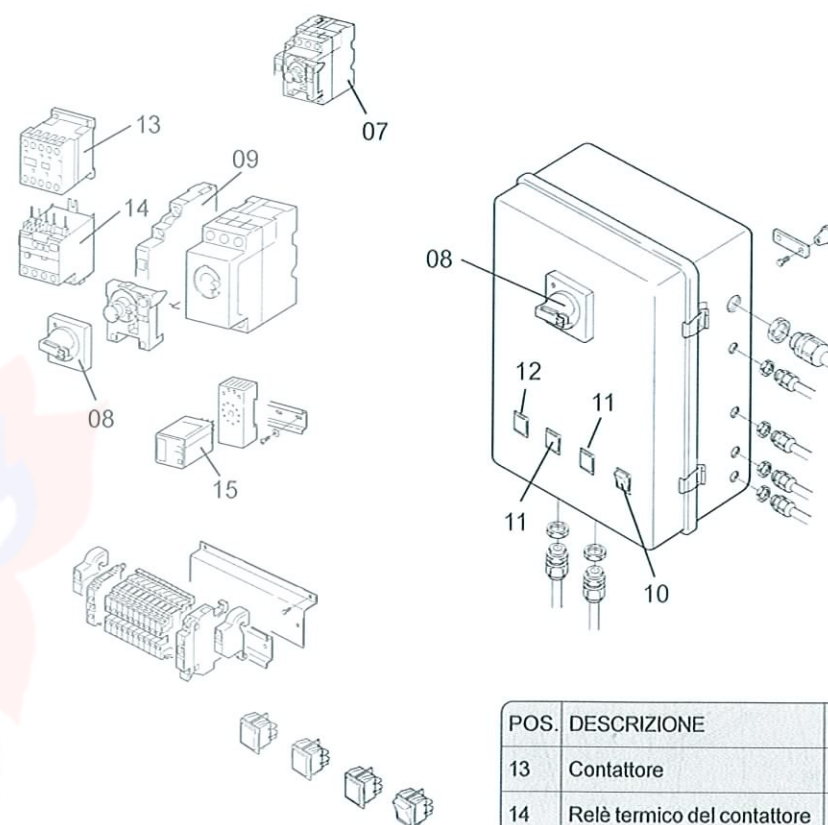

Pos.Codice	Descrizione	Euro	Pos.Codice	Descrizione	Euro
01	48060001 Ventilatore	871,26	26	48100026 Vetro e guarnizione camera combustione	23,24
02	48160002 Motore ventilatore	1.279,78	27	48160027 Guarnizione cassa fumi	64,04
03	48160003 Puleggia ventilatore	104,32	28	48160028 Serie turbolatori	551,58
04	48160004 Puleggia motore	58,36	29	48140029 Serie filtri	309,87
05	48140005 Cinghia di trasmissione	42,87			
06	48160006 Quadro elettrico	1.893,85			
07	48160007 Interruttore generale	445,19			
08	48160008 Manopola porta	145,12			
09	48160009 Contatto ausiliare	44,93			
10	48000010 Commutatore	27,37			
11	48030011 Lampada spia rossa	27,37			
12	48030012 Lampada spia verde	27,37			
13	48160013 Contattore	135,31			
14	48160014 Relè termico del contattore	129,63			
15	48030015 Relè Octal	52,68			
16	48000016 Tritermostato	267,52			
17	48000017 Termostato fan TR2	58,36			
18	48000018 Termostato limite	58,36			
19	48000019 Termostato limite LS1	58,36			
20	48000020 Termostato limite SM96	58,36			
21	48000021 Bitermostato fan + limite	145,64			
22	48000022 Termostato di sicurezza LSC1	126,02			
23	48100023 Piastra fissaggio bruciatore	183,86			
24	48000024 Guarnizione piastra bruciatore	52,16			
25	48100025 Guarnizione camera combustione	66,11			

## Gruppo quadro elettrico

POS.	DESCRIZIONE	AS 90+230	AS 280+550	AS 850
13	Contattore	1 pz.	2 pz.	3 pz.
14	Relè termico del contattore	1 pz.	2 pz.	3 pz.