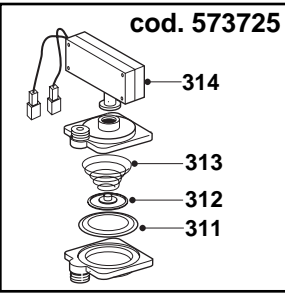

MODELLO CALDAIA	ALIMENTAZ. GAS	VALIDITA' DA MATRICOLA	RIF.
CM 20 B	METANO	91010043	A
CM 20 B	G.P.L.	91010048	B
CM 20 BTF	METANO	91010050	C
CM 20 BTF	G.P.L.	91010058	D
ARX 20 B	METANO	91010068	E
ARX 20 B	G.P.L.	91010010	F
RH 20 B	METANO	91010015	G
RH 20 B	G.P.L.	91010030	H