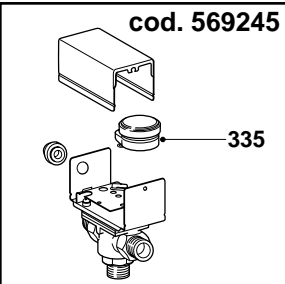

MODELLO CALDAIA	ALIMENTAZ. GAS	VALIDITA' DA MATRICOLA	RIF.
CM 20 B	METANO	91010043	A
CM 20 B	G.P.L.	91010048	B
CM 20 BTF	METANO	91010050	C
CM 20 BTF	G.P.L.	91010058	D
ARX 20 B	METANO	91010068	E
ARX 20 B	G.P.L.	91010010	F
RH 20 B	METANO	91010015	G
RH 20 B	G.P.L.	91010030	H