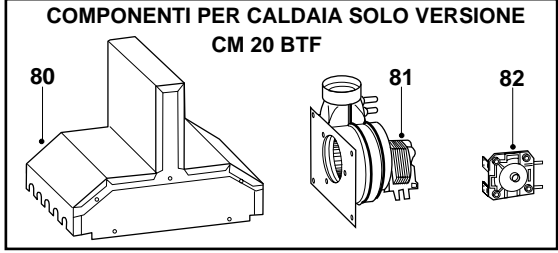

 **ARISTON**

 **Radi**

simat 

**ESPLOSO RICAMBI
CALDAIE MURALI A GAS
mod. CM 20 B
mod. CM 20 BTF
mod. ARX 20 B
mod. RH 20 B**

Edizione 1 datata NOVEMBRE 1994

**PROFESSIONAL
TEAM**

PASS GAS

MODELLO CALDAIA	ALIMENTAZ. GAS	VALIDITA' DA MATRICOLA	RIF.
CM 20 B	METANO	91010043	A
CM 20 B	G.P.L.	91010048	B
CM 20 BTF	METANO	91010050	C
CM 20 BTF	G.P.L.	91010058	D
ARX 20 B	METANO	91010068	E
ARX 20 B	G.P.L.	91010010	F
RH 20 B	METANO	91010015	G
RH 20 B	G.P.L.	91010030	H