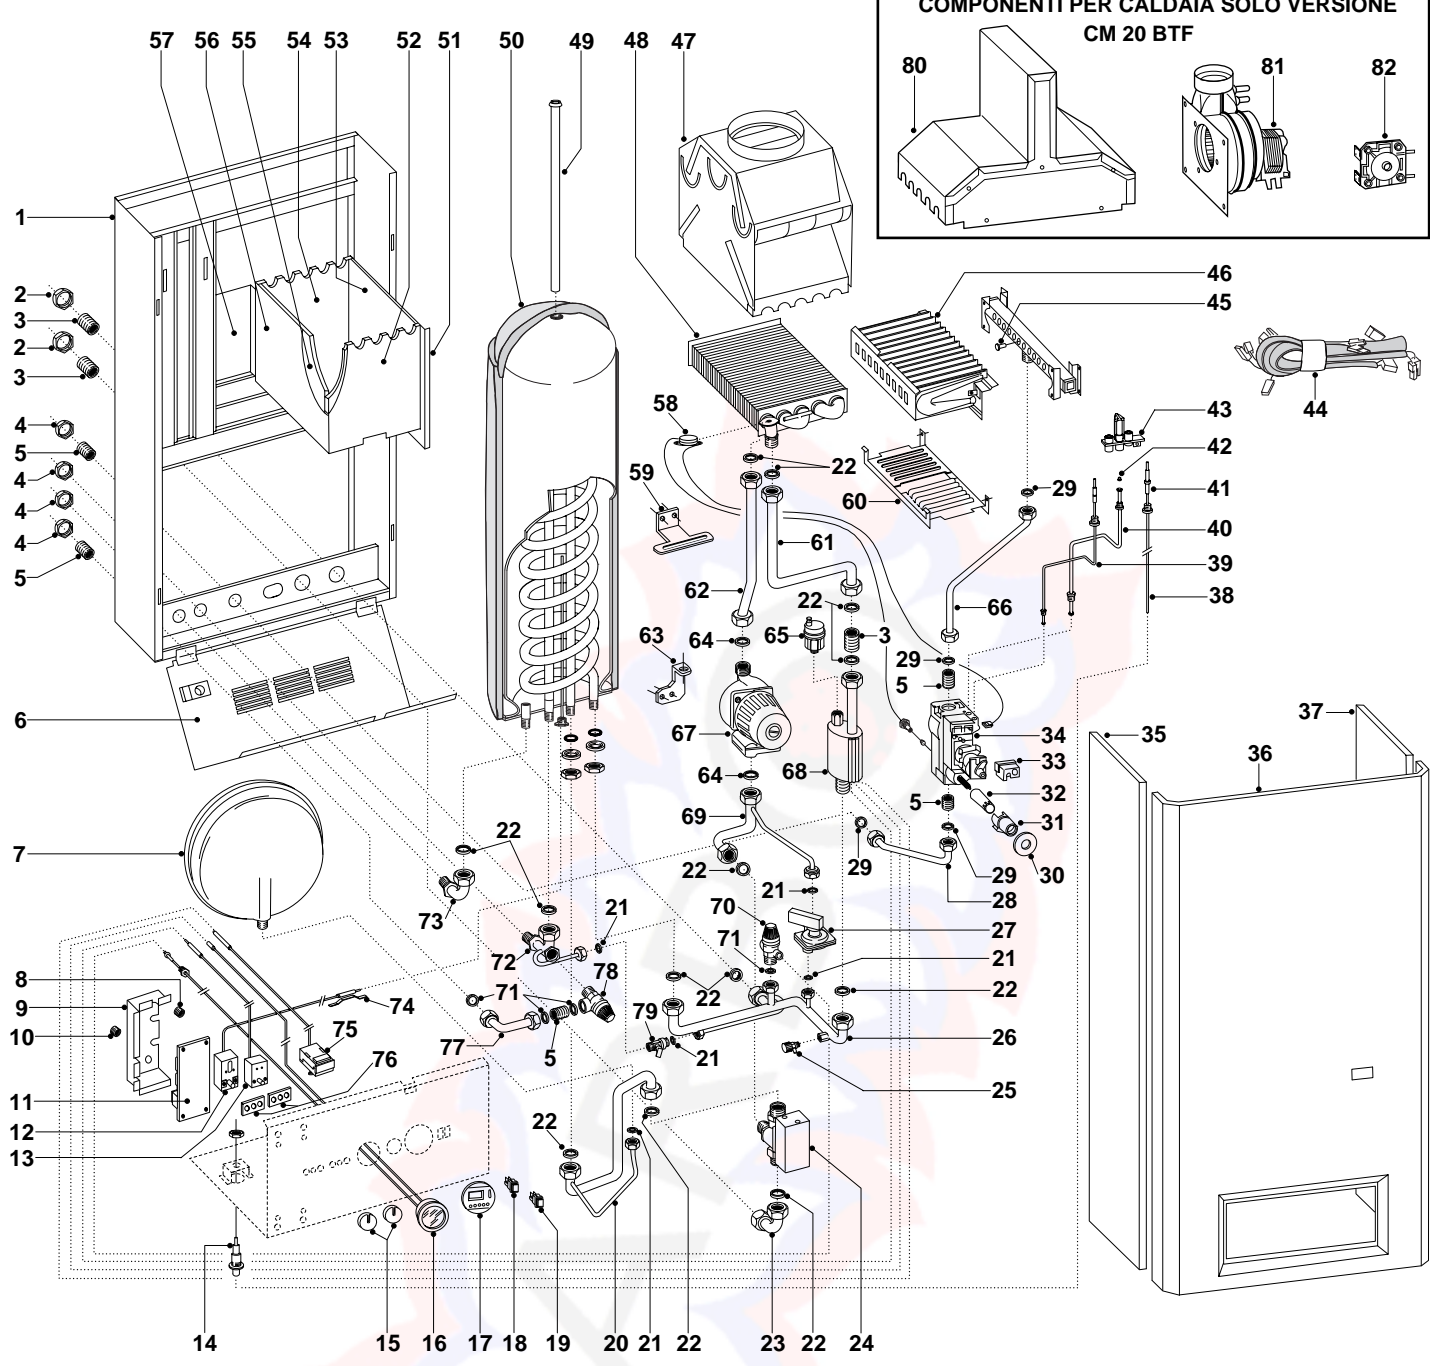

MODELLO CALDAIA	ALIMENTAZ. GAS	VALIDITA' DA MATRICOLA	RIF.
CM 20 B	METANO	91010043	A
CM 20 B	G.P.L.	91010048	B
CM 20 BTF	METANO	91010050	C
CM 20 BTF	G.P.L.	91010058	D
ARX 20 B	METANO	91010068	E
ARX 20 B	G.P.L.	91010010	F
RH 20 B	METANO	91010015	G
RH 20 B	G.P.L.	91010030	H