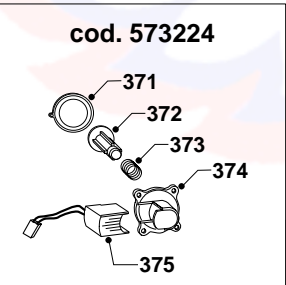

MODELLO CALDAIA	ALIMENTAZ. A GAS	VALIDITA' DA MATRICOLA	RIF.
BASIC 23 M R	MET	980211781	A
BASIC 23 M R	GPL	980211750	B
BASIC 27 M R	MET	980211747	C
BASIC 27 M R	GPL	980211761	D
BASIC 23 R R	MET	9808400357	E
BASIC 23 R R	GPL	9808400358	F
BASIC 27 R R	MET	9808400359	G
BASIC 27 R R	GPL	9808400360	H