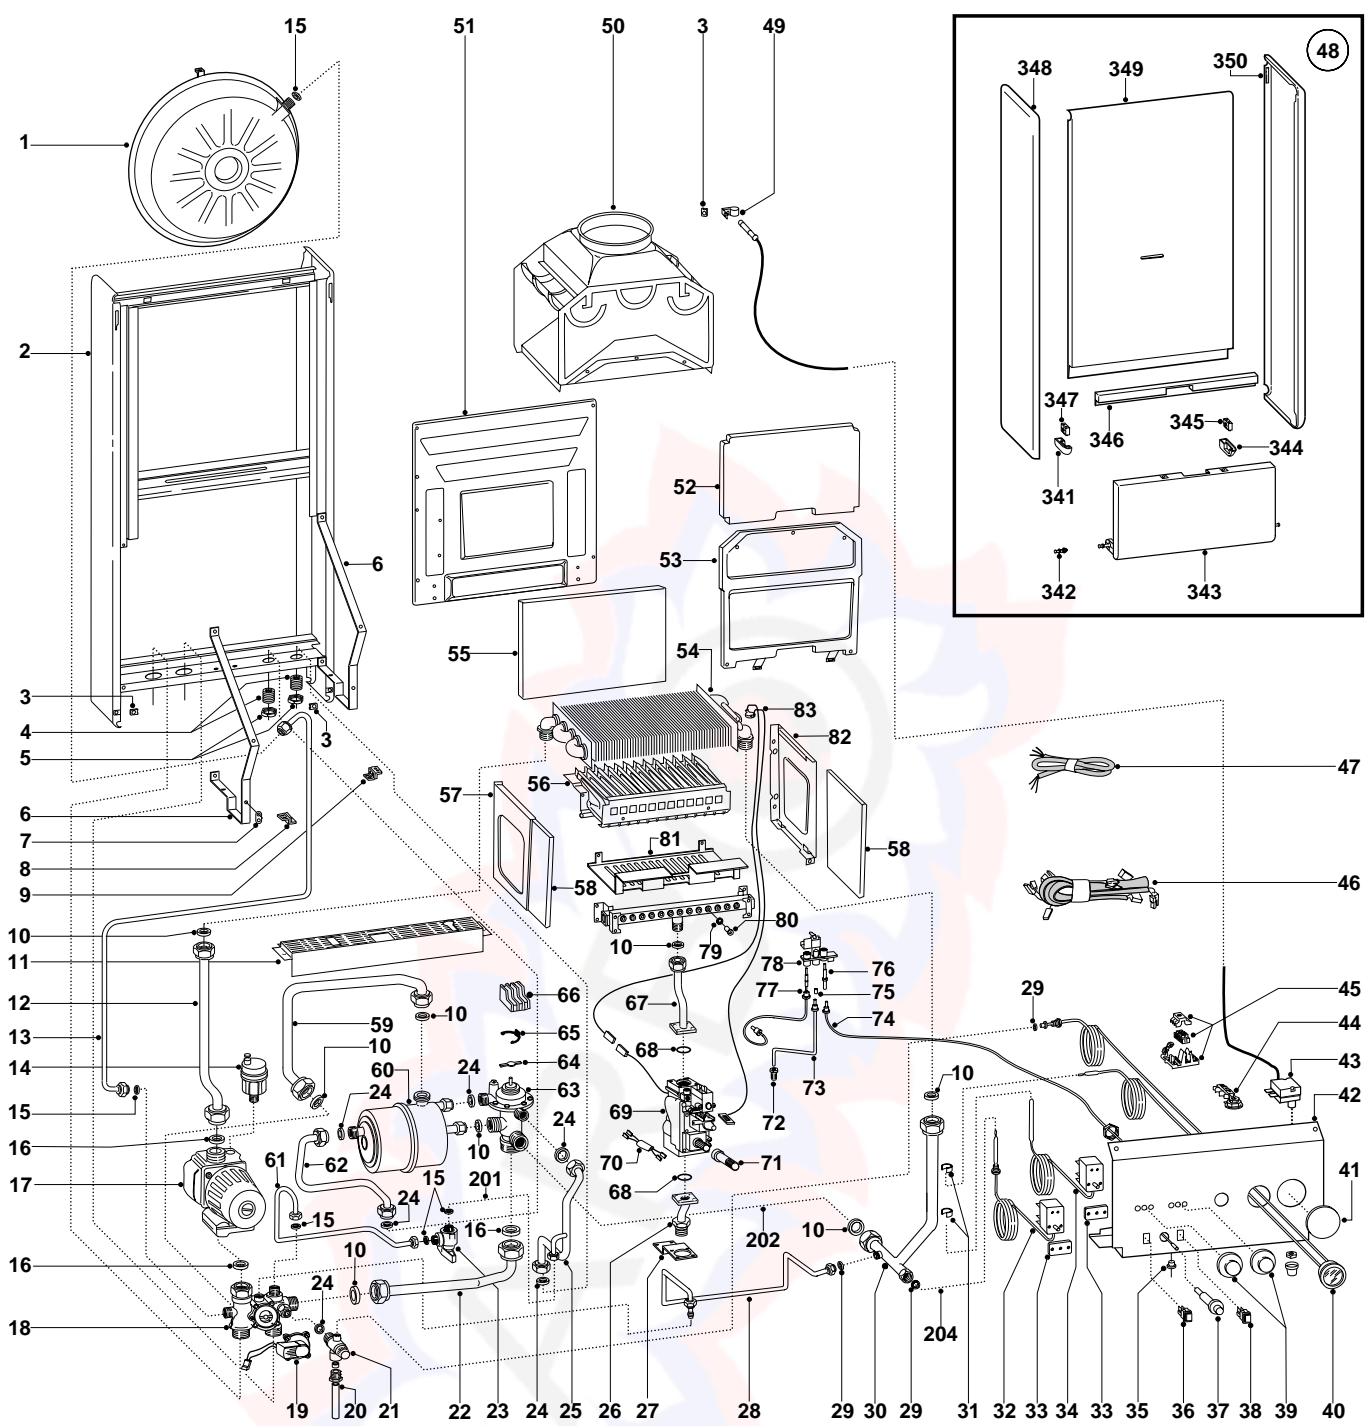

MODELLO CALDAIA	ALIMENTAZ. A GAS	VALIDITA' DA MATRICOLA	RIF.
BASIC 23 M R	MET	980211781	A
BASIC 23 M R	GPL	980211750	B
BASIC 27 M R	MET	980211747	C
BASIC 27 M R	GPL	980211761	D
BASIC 23 R R	MET	9808400357	E
BASIC 23 R R	GPL	9808400358	F
BASIC 27 R R	MET	9808400359	G
BASIC 27 R R	GPL	9808400360	H