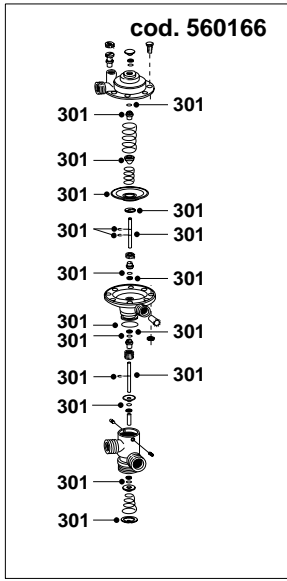

MODELLO CALDAIA	ALIMENTAZ. A GAS	VALIDITA' DA MATRICOLA	RIF.
BASIC 23 M R	MET	980211781	A
BASIC 23 M R	GPL	980211750	B
BASIC 27 M R	MET	980211747	C
BASIC 27 M R	GPL	980211761	D
BASIC 23 R R	MET	9808400357	E
BASIC 23 R R	GPL	9808400358	F
BASIC 27 R R	MET	9808400359	G
BASIC 27 R R	GPL	9808400360	H