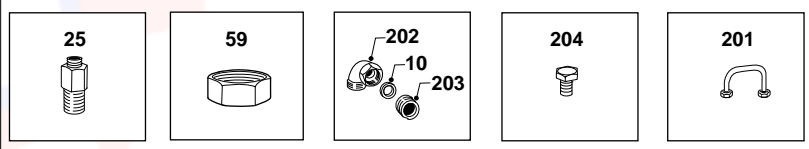

ESPLOSO RICAMBI  
CALDAIE MURALI

Modelli

**BASIC 23 M R**

**BASIC 27 M R**

**BASIC 23 R R**

**BASIC 27 R R**

---

Edizione 1 datata 15 Aprile 1998

MODELLO CALDAIA	ALIMENTAZ. A GAS	VALIDITA' DA MATRICOLA	RIF.
BASIC 23 M R	MET	980211781	A
BASIC 23 M R	GPL	980211750	B
BASIC 27 M R	MET	980211747	C
BASIC 27 M R	GPL	980211761	D
BASIC 23 R R	MET	9808400357	E
BASIC 23 R R	GPL	9808400358	F
BASIC 27 R R	MET	9808400359	G
BASIC 27 R R	GPL	9808400360	H