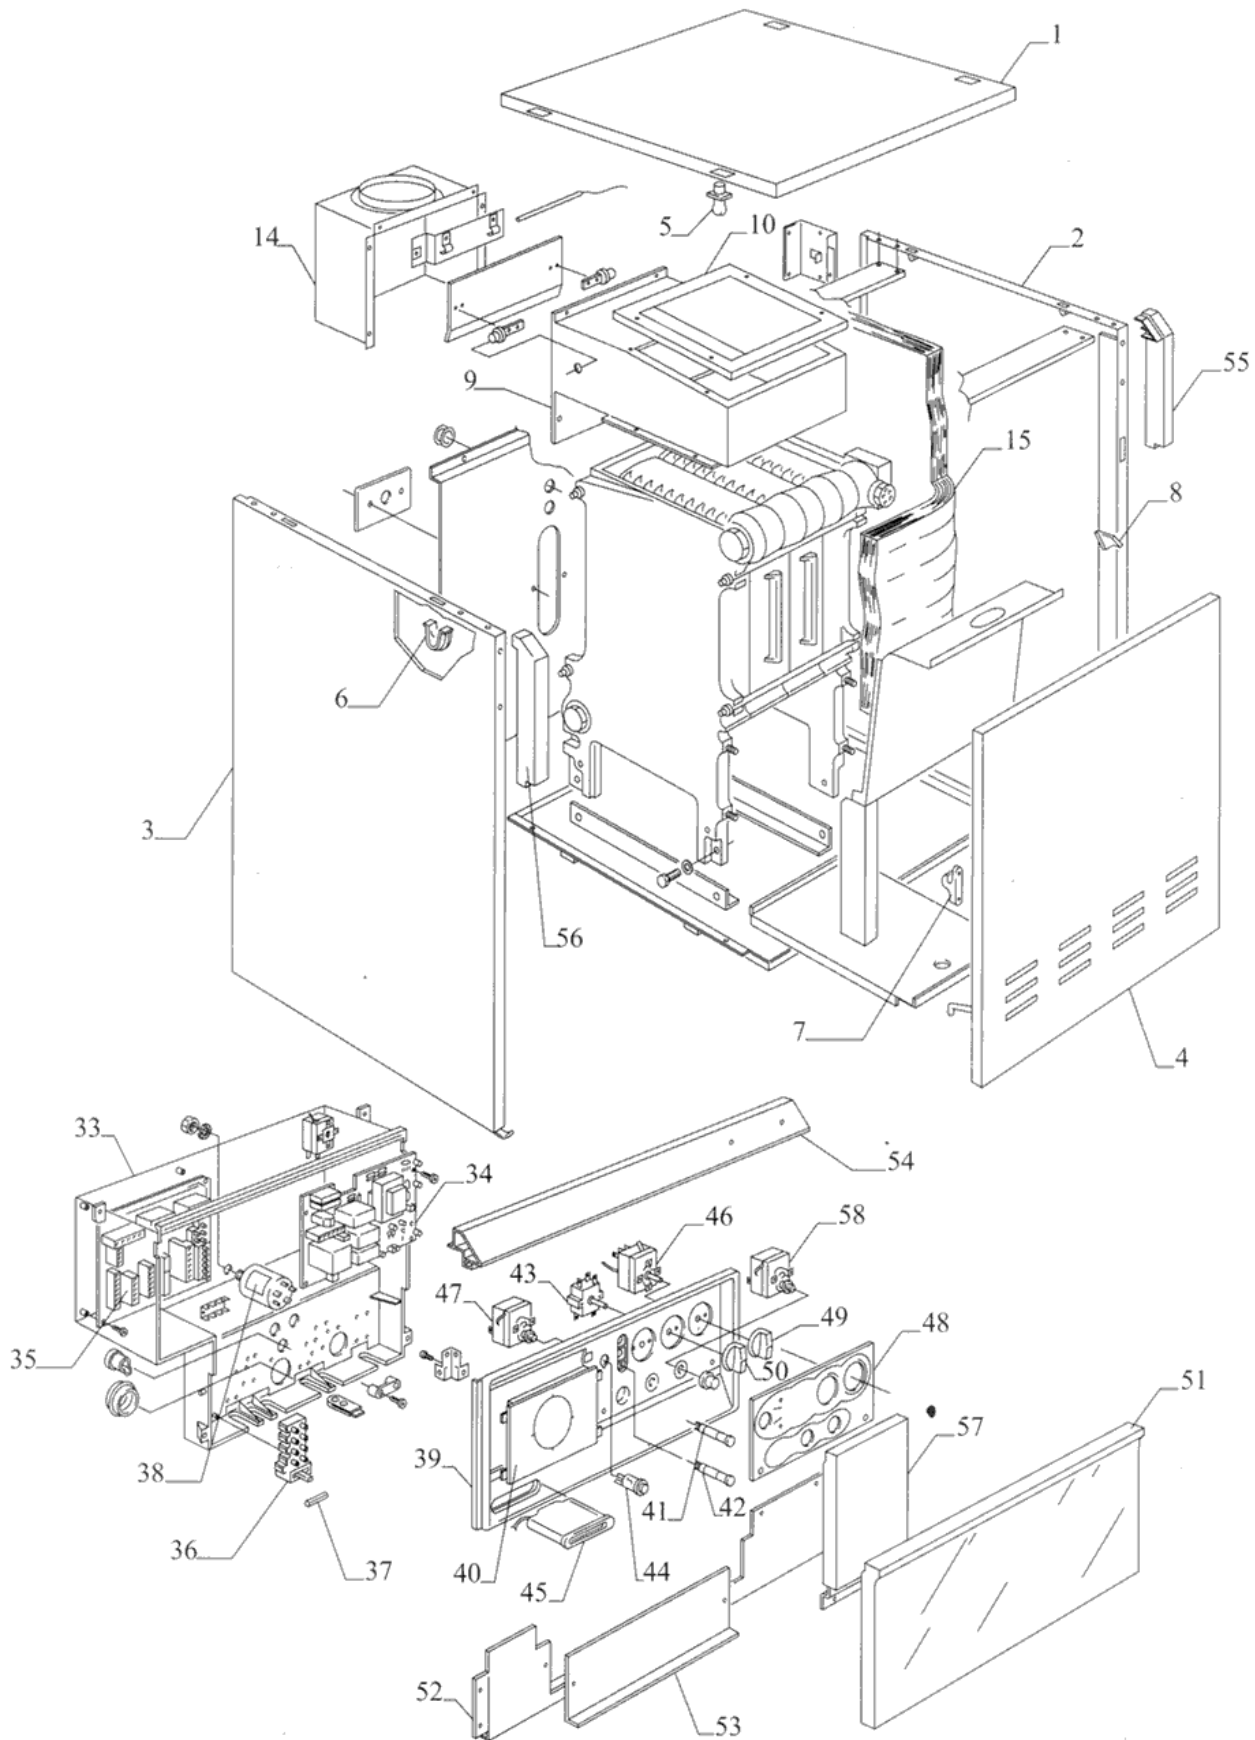

CALDAIA ANDROMEDA 2000 18NOX PVE

codice	modello	
592530018	18 NOX PVE	01/01/00

rif.	codice	descrizione	q.tà	inizio val.	fine val.	da matr.	a matr.
------	--------	-------------	------	-------------	-----------	----------	---------