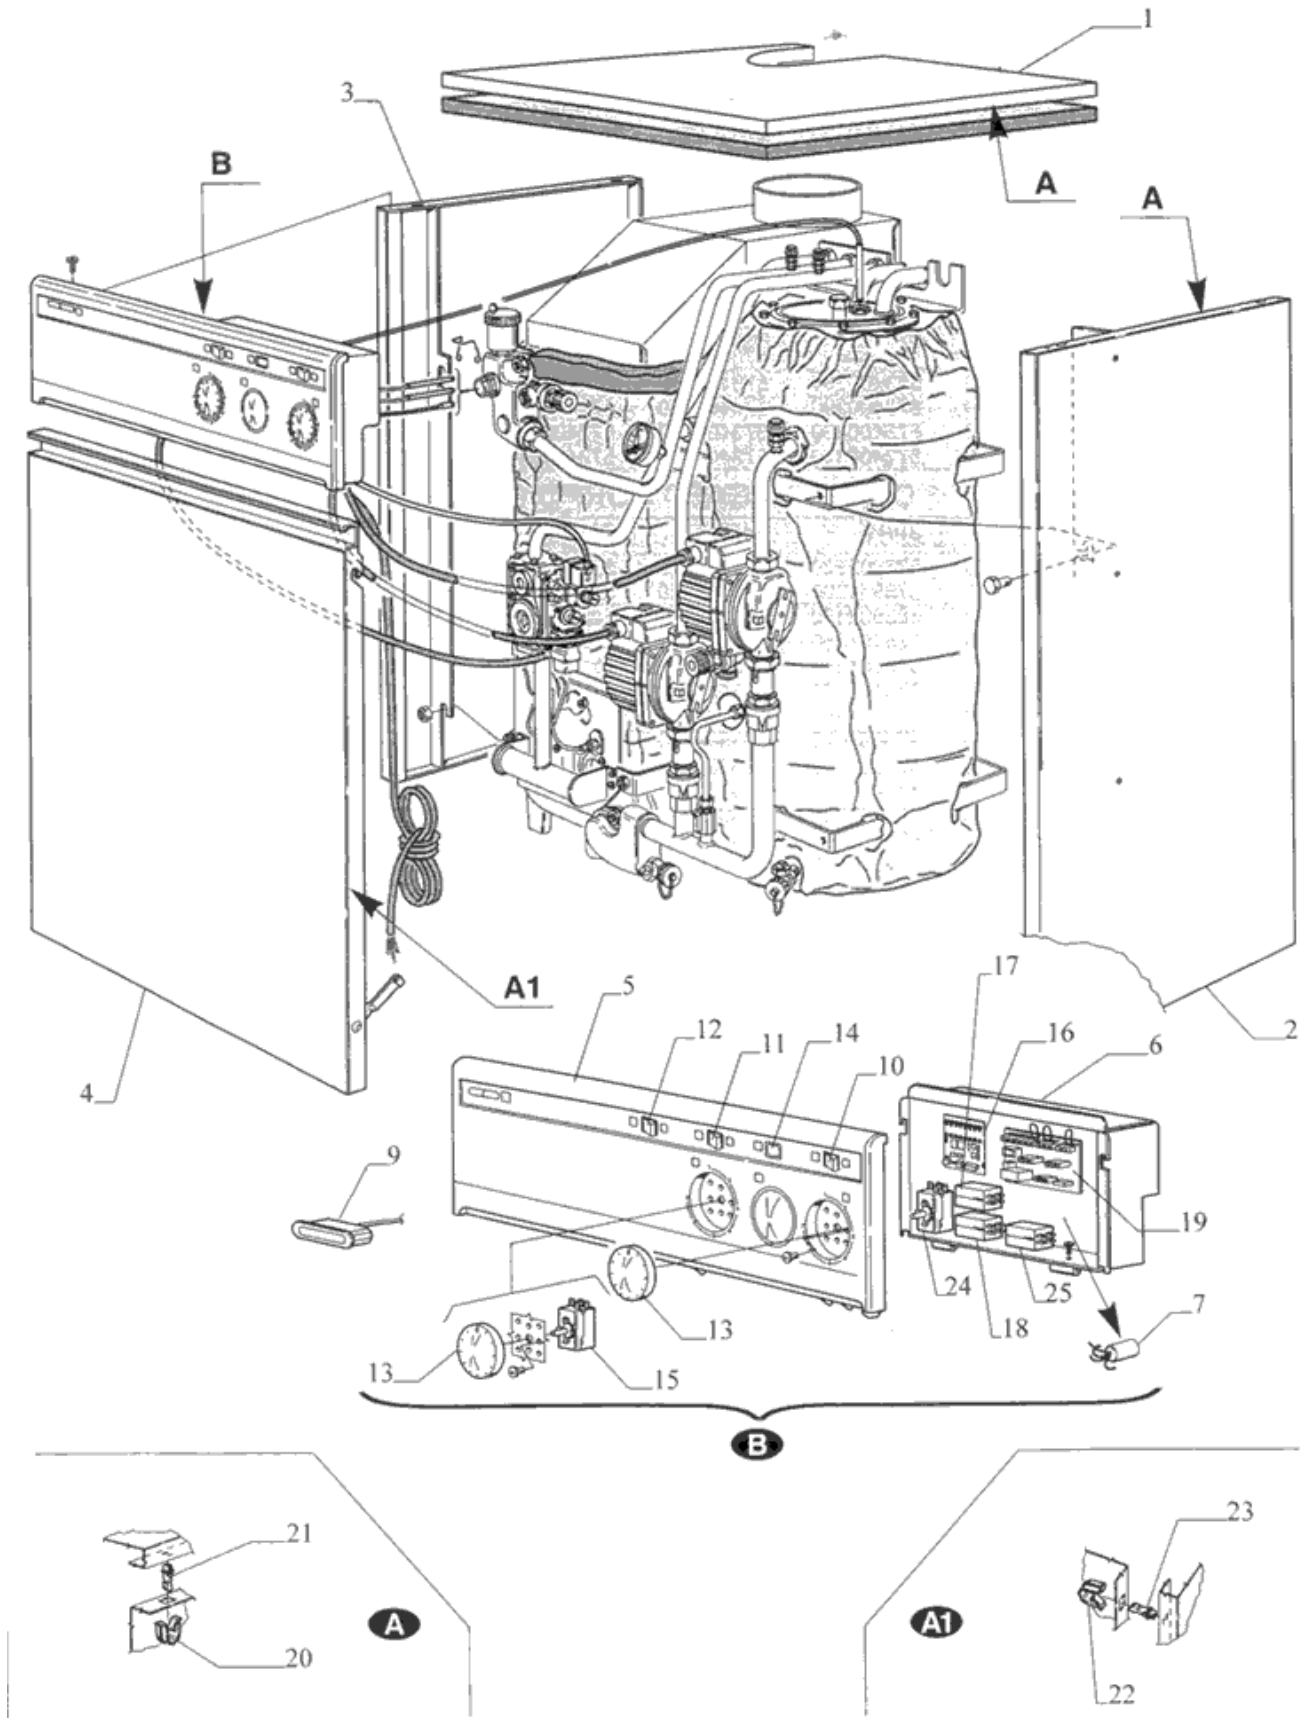

CALDAIA ANDROMEDA 2000 24BE

codice	modello	
592550024	24 BE	01/01/00

rif.	codice	descrizione	q.tà	inizio val.	fine val.	da matr.	a matr.
1	573107590	CAPPELLO	1	01/01/99	31/12/9999		
2	573615210	SPALLA DX.BITER.039 W9003	1	01/01/99	31/12/9999		
3	573615220	SPALLA SX.BITER.039 W9003	1	01/01/99	31/12/9999		
4	573615280	GR.PORTINA	1	01/01/99	31/12/9999		
5	573603700	CRUSCOTTO MM.650	1	01/01/99	31/12/9999		
6	573608330	SCATOLA ELETTRICA BE-2000	1	01/01/99	31/12/9999		
7	578450200	FILTRO ANTIDISTURBO	1	01/01/99	31/12/9999		
9	578630010	TERMOMETRO	1	01/01/99	31/12/9999		
10	578630070	INTERUTTORE LUMINOSO	1	01/01/99	31/12/9999		
11	578630290	PULS.CON SEGN.INDIP.	1	01/01/99	31/12/9999		
12	578630150	INTERUTTORE UNIP-	1	01/01/99	31/12/9999		
13	573400320	MANOPOLA BIANCA ANDR.2000	1	01/01/99	31/12/9999		
14	578620050	SEGNALATORE ROSSO	1	01/01/99	31/12/9999		
15	570020868	TERMOSTATO B.3.CONT.-570022011	1	01/01/99	31/12/9999		
16	575626110	SCHEDA IONO-I-EM-NOX(565061.1)	1	01/01/99	30/04/14		
16	575650610	SCHEDA IONO ATM	1	01/05/14	31/12/9999		
17	578630240	TERMOSTATO LIMITE 85°C	1	01/01/99	31/12/9999		
18	578630230	TERMOST.SICUREZZA	1	01/01/99	31/12/9999		
19	573606710	SCHEDA CAB.BE-2000	1	01/01/99	31/12/9999		
20	573400380	CHIUSURA F-	1	01/01/99	31/12/9999		
21	573400390	CHIUSURA M-	1	01/01/99	31/12/9999		
22	573400400	CHIUSURA F	1	01/01/99	31/12/9999		
23	573400410	CHIUSURA M-	1	01/01/99	31/12/9999		
24	570020867	TERMOSTATO 3 CONT-578630050	1	01/01/99	31/12/9999		
25	57602890	TERMOSTATO FUMI 100°	1	01/01/99	31/12/9999		
41	573602580	CAPPA FUMI 24BE-2000	1	01/01/99	31/12/9999		
42	576951300	STUCCO CALDAIA	1	01/01/99	31/12/9999		
43	583602110	GR.CORPO CAL.24-2000-	1	01/01/99	31/12/9999		
44	573612310	ELEMENTO ANTERIORE ANDROMEDA	1	01/01/99	31/12/9999		
45	573101340	ELEMENTO INTERM.AND-	1	01/01/99	31/12/9999		
46	573101330	ELEMENTO POSTER.ANDROM.	1	01/01/99	31/12/9999		
47	573101560	NIPLO BICONO D.40	1	01/01/99	31/12/9999		
48	573608670	GUAINA TRIPLA SAGOMATA	1	01/01/99	31/12/9999		
51	573603880	RUBINETTO DI SCARICO 1/2"	1	01/01/99	31/12/9999		
55	573602340	TUBO ENTRATA GAS	1	01/01/99	31/12/9999		
57	573400460	GUARNIZIONE 4106	1	01/01/99	31/12/9999		
59	573603820	VALVOLA GAS NOVA 822-111	1	01/01/99	31/12/9999		
60	578440090	BOBINA EV2	1	01/01/99	31/12/9999		
61	573606080	RAMPA DI DISTRIBUZIONE	1	01/01/99	31/12/9999		
62	573103160	SCHERMO RAMPA PVE/BE-2000	1	01/01/99	31/12/9999		
63	573202520	ISOLANTE SCHERMO RAMPA	1	01/01/99	31/12/9999		
64	573602430	BRUC.MULTIGAS 24-	1	01/01/99	31/12/9999		
65	573201510	UGELLO GAS GPL D.1,75	1	01/01/99	31/12/9999		
65	573201450	UGELLO GAS MET.D.3,15	1	01/01/99	31/12/9999		
69	578620190	SONDA IONIZZAZ.C/CAVO -2000-	1	01/01/99	31/12/9999		
73	578620280	GR,CANDELE ACC.C/CAVO-2000-	1	01/01/99	31/12/9999		
74	578440140	BOBINA EV1	1	01/01/99	31/12/9999		
76	583607120	KIT UGELLI GPL 24-2000 23TFS	1	01/01/99	31/12/9999		
76	573101240	DISTRIBUTORE DI PORTATA	1	01/01/99	31/12/9999		
78	578380440	FISSA BULBO	1	01/01/99	31/12/9999		
79	578380560	MOLLA FISSA CAPILLARE	1	01/01/99	31/12/9999		