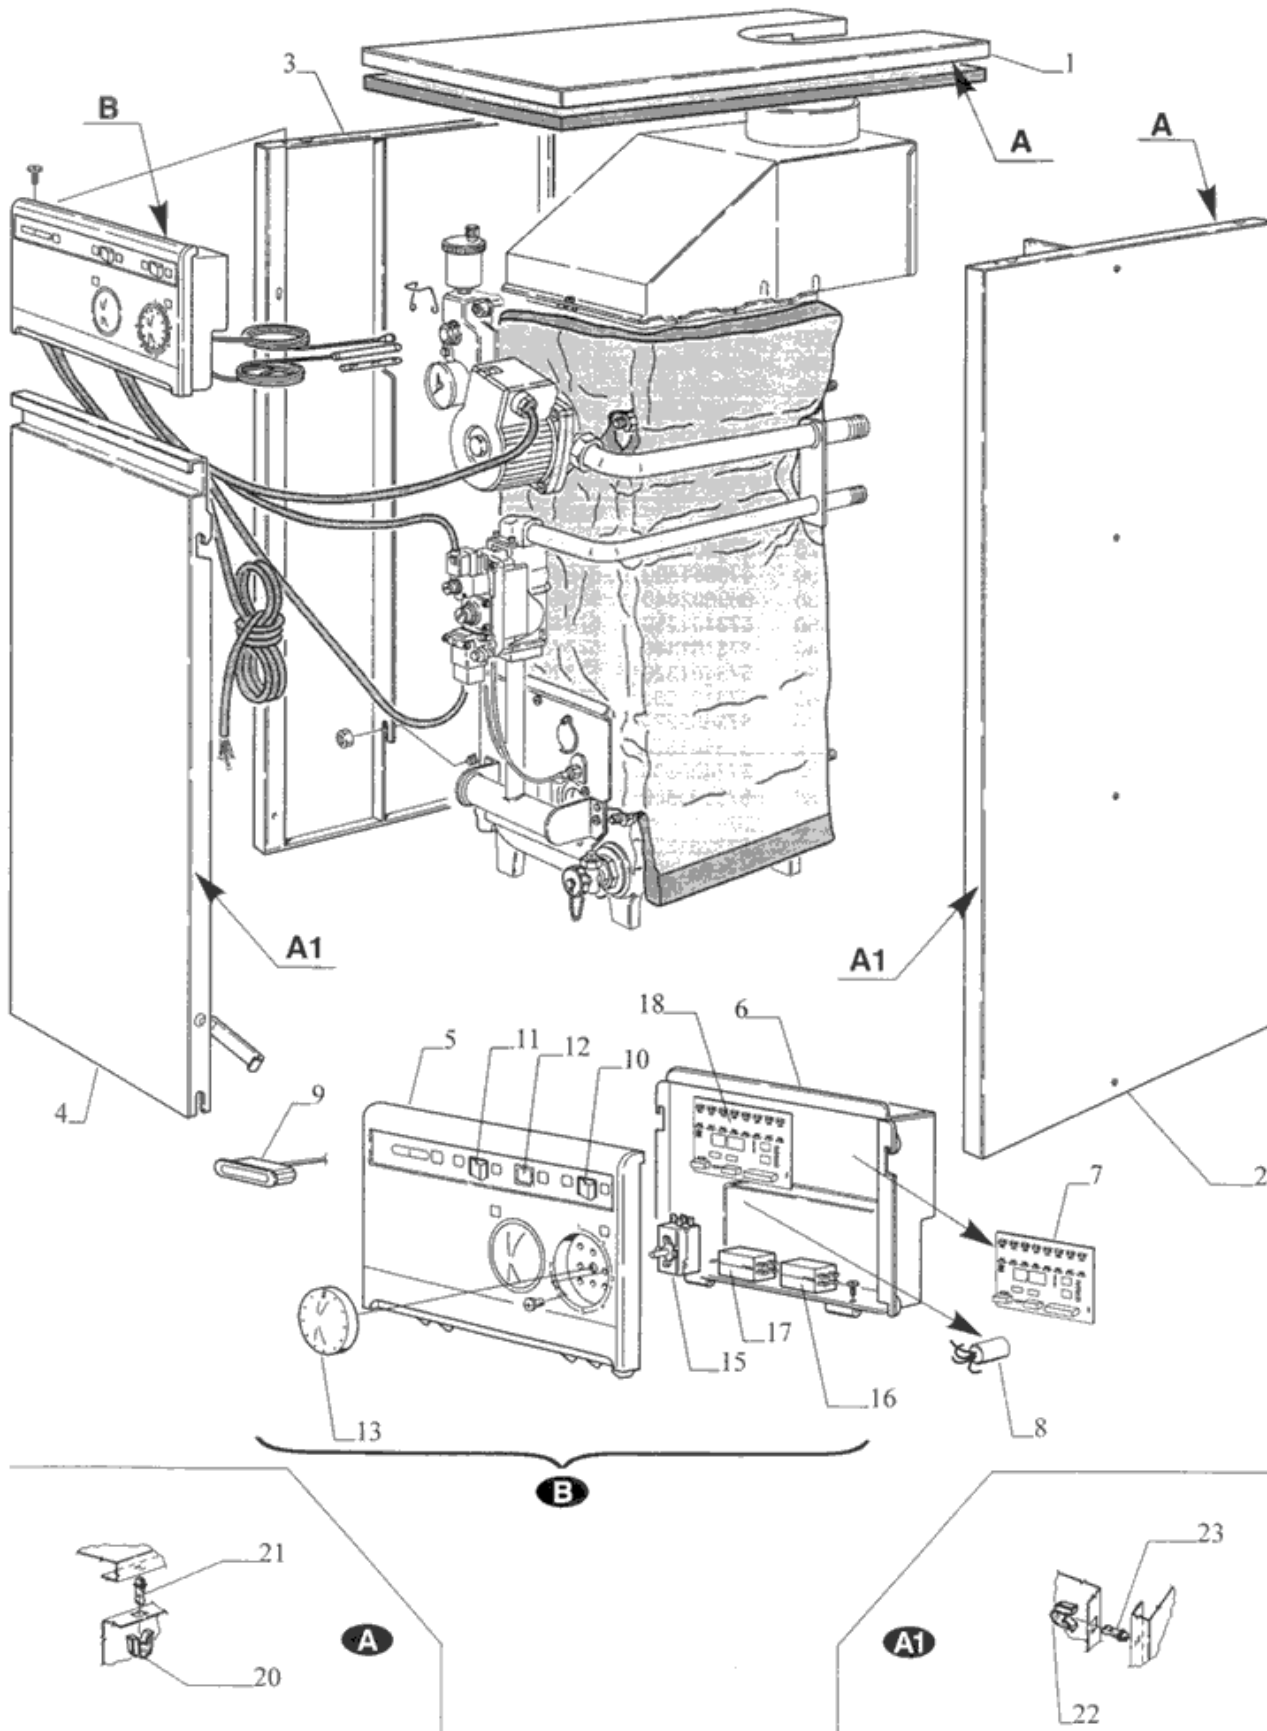

CALDAIA ANDROMEDA 2000 30 PVE

codice	modello	data
592530030	30 PVE	01/01/00

rif.	codice	descrizione	q.tà	inizio val.	fine val.	da matr.	a matr.
------	--------	-------------	------	-------------	-----------	----------	---------