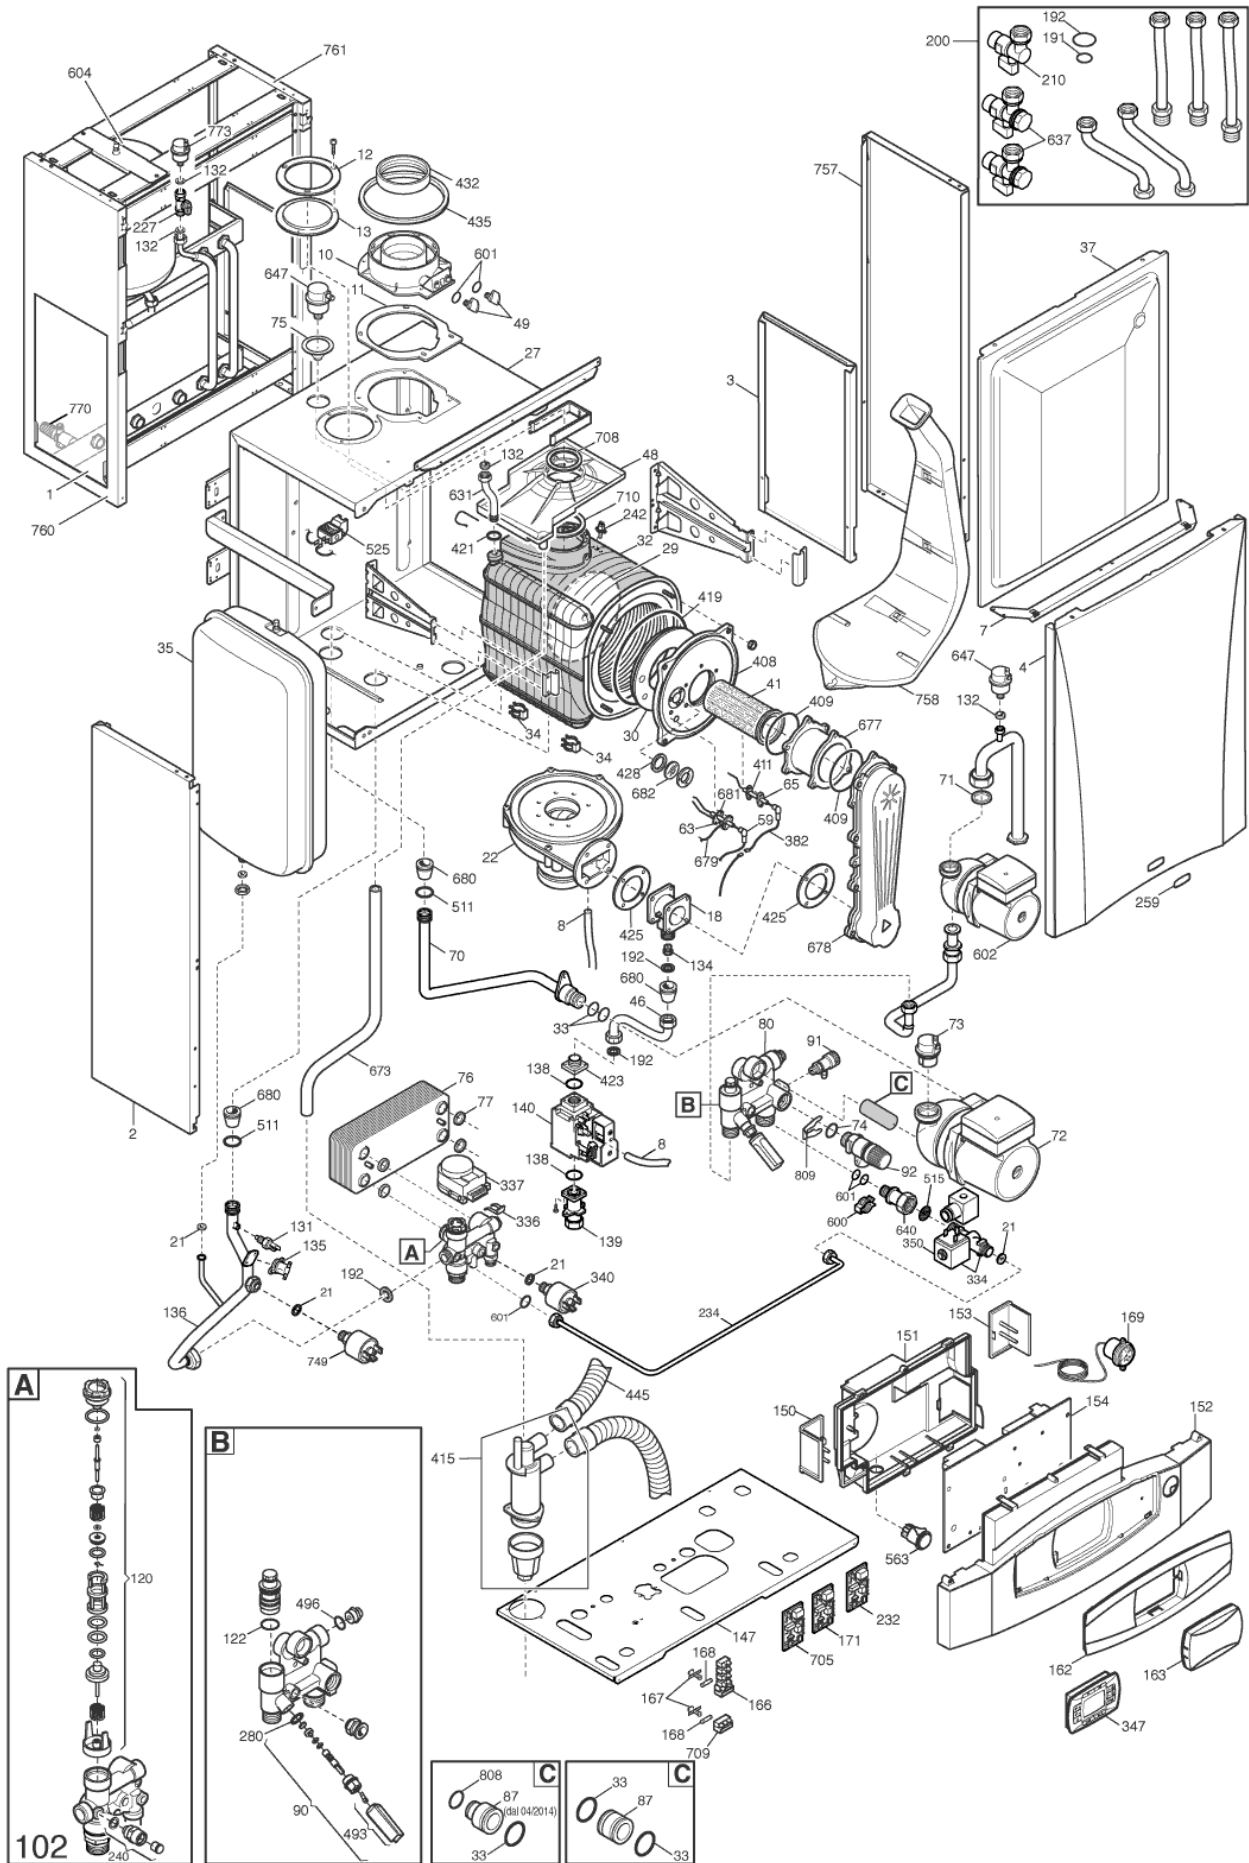

CALDAIA MUR. CONDENSY 24-200 SE SOL

codice	modello	
594500133	CONDENSY 24-200 SE SOLAR	01/06/13

rif.	codice	descrizione	q.tà	inizio val.	fine val.	da matr.	a matr.
1	5702650	ASS.FIANCO ISPEZIONE TELAIO	1	01/06/13	31/12/9999		
2	575697470	ASS.FIANCO SX LUNA3 SOLAR	1	01/06/13	31/12/9999		
2	573627260	ASS.SPALLA ANT.SX BOLLITORE	1	01/06/13	31/12/9999		
3	575697600	ASS.FIA.DX CS LUNA3 SOLAR	1	01/06/13	31/12/9999		
3	573627350	ASS.SPALLA ANT.DX BOLLITORE	1	01/06/13	31/12/9999		
4	573111970	PANN.FRON.BOLL.LUNA SOLAR	1	01/06/13	31/12/9999		
4	575117650	PANNELLO FRONT.LUNA SOLAR	1	01/06/13	31/12/9999		
5	575117630	TRAV.COL.FIAN.LUNA3 SOLAR	1	01/06/13	31/12/9999		
7	575107950	TRAVERSA ANTERIORE COLLEG.FIAN	1	01/06/13	31/12/9999		
7	573111890	TRAV.ATTACC.PANN.FRONTALE	1	01/06/13	31/12/9999		
8	575408080	TUBO PRESSOSTATO 4,5X8 L=270	1	01/06/13	31/12/9999		
10	575409020	RACCORDO FUMI 60/100	1	01/06/13	31/12/9999		
11	575409010	GUARNIZIONE RACCORDO FUMI	1	01/06/13	31/12/9999		
12	575108690	TAPPO ASPIRAZIONE	1	01/06/13	31/12/9999		
13	575407400	GUARNIZIONE TAPPO ASP.	1	01/06/13	31/12/9999		
18	575693120	MIXER AL 18	1	01/06/13	31/12/9999		
21	575402050	GUARNIZIONE 6,1X11X1,5	1	01/06/13	31/12/9999		
22	575693090	VENTIL.NRG 118/0800-3612-	1	01/06/13	31/12/9999		
27	575116590	SCHIENALE CAMERA STAGNA BASIC	1	01/06/13	31/12/9999		
29	5710283700	ASS SACCH PANN CERAM BASIC	1	01/06/13	31/12/9999		
30	575411020	PANNELLO CERAMICO BASIC	1	01/06/13	31/12/9999		
32	575671940	SCAMBIAT.CONDENS.BASIC 4E	1	01/06/13	31/12/9999		
33	5710963000	ANELLO OR 21,5X3 EP70	1	01/06/13	31/12/9999		
34	578380860	CLIP SCAMBIATORE GIANNONI	1	01/06/13	31/12/9999		
35	575662620	VASO ESPANSIONE RETT. 8L CIMM	1	01/06/13	31/12/9999		
37	575689640	ASS.FRONT. CONSENSY	1	01/06/13	31/12/9999		
41	5711570200	ASS.FLANGIA BASIC C/BRUC.4E	1	01/06/13	31/12/9999		
46	575672030	ASSIEME TUBO GAS	1	01/06/13	31/12/9999		
48	575412170	RID.80/60 C/RACC.CONDENSE	1	01/06/13	31/12/9999		
49	575409280	TAPPO PRESE RACCORDO FUMI	1	01/06/13	31/12/9999		
59	578514350	CAVO CANDELA ACCENS.L=300	1	01/06/13	31/12/9999		
63	5710220000	CANDELA ACCENSIONE	1	01/06/13	31/12/9999		
65	5710220700	CANDELA RILEVAZIONE	1	01/06/13	31/12/9999		
67	573627320	BACINELLA BOLL.LUNA SOLAR	1	01/06/13	31/12/9999		
70	575672040	ASSIEME TUBO SCAMB./POMPA	1	01/06/13	31/12/9999		
71	575405000	GUARN.POMPA	1	01/06/13	31/12/9999		
72	575687510	POMPA UP15-60 AO C/CON.3V.	1	01/06/13	31/12/9999		
72	575667870	POMPA GRUNDFOS UPS 15-70 G1 H3	1	01/06/13	31/12/9999		
73	57607290	VALVOLA SFOGO ARIA C/ANELLO OR	1	01/06/13	31/12/9999		
74	575406360	ANELLO OR 14X1,78 EP	1	01/06/13	31/12/9999		
75	575409240	GUARNIZIONE PASSATUBO D.10	1	01/06/13	31/12/9999		
76	575686680	SCAMB. SC16 14PIAS.	1	01/06/13	31/12/9999		
77	575404520	GUARNIZIONE SCAMBIAT.A PIASTRE	1	01/06/13	31/12/9999		
78	573627420	ASS.BOILER D.500 2001 ISOLATO	1	01/06/13	31/12/9999		
79	579950620	VALVOLA SIC.M G1/2 8 BAR	1	01/06/13	31/12/9999		
80	5701560	GR.ES/RR LUNA SOLAR C/CAR.AUT.	1	01/06/13	31/12/9999		