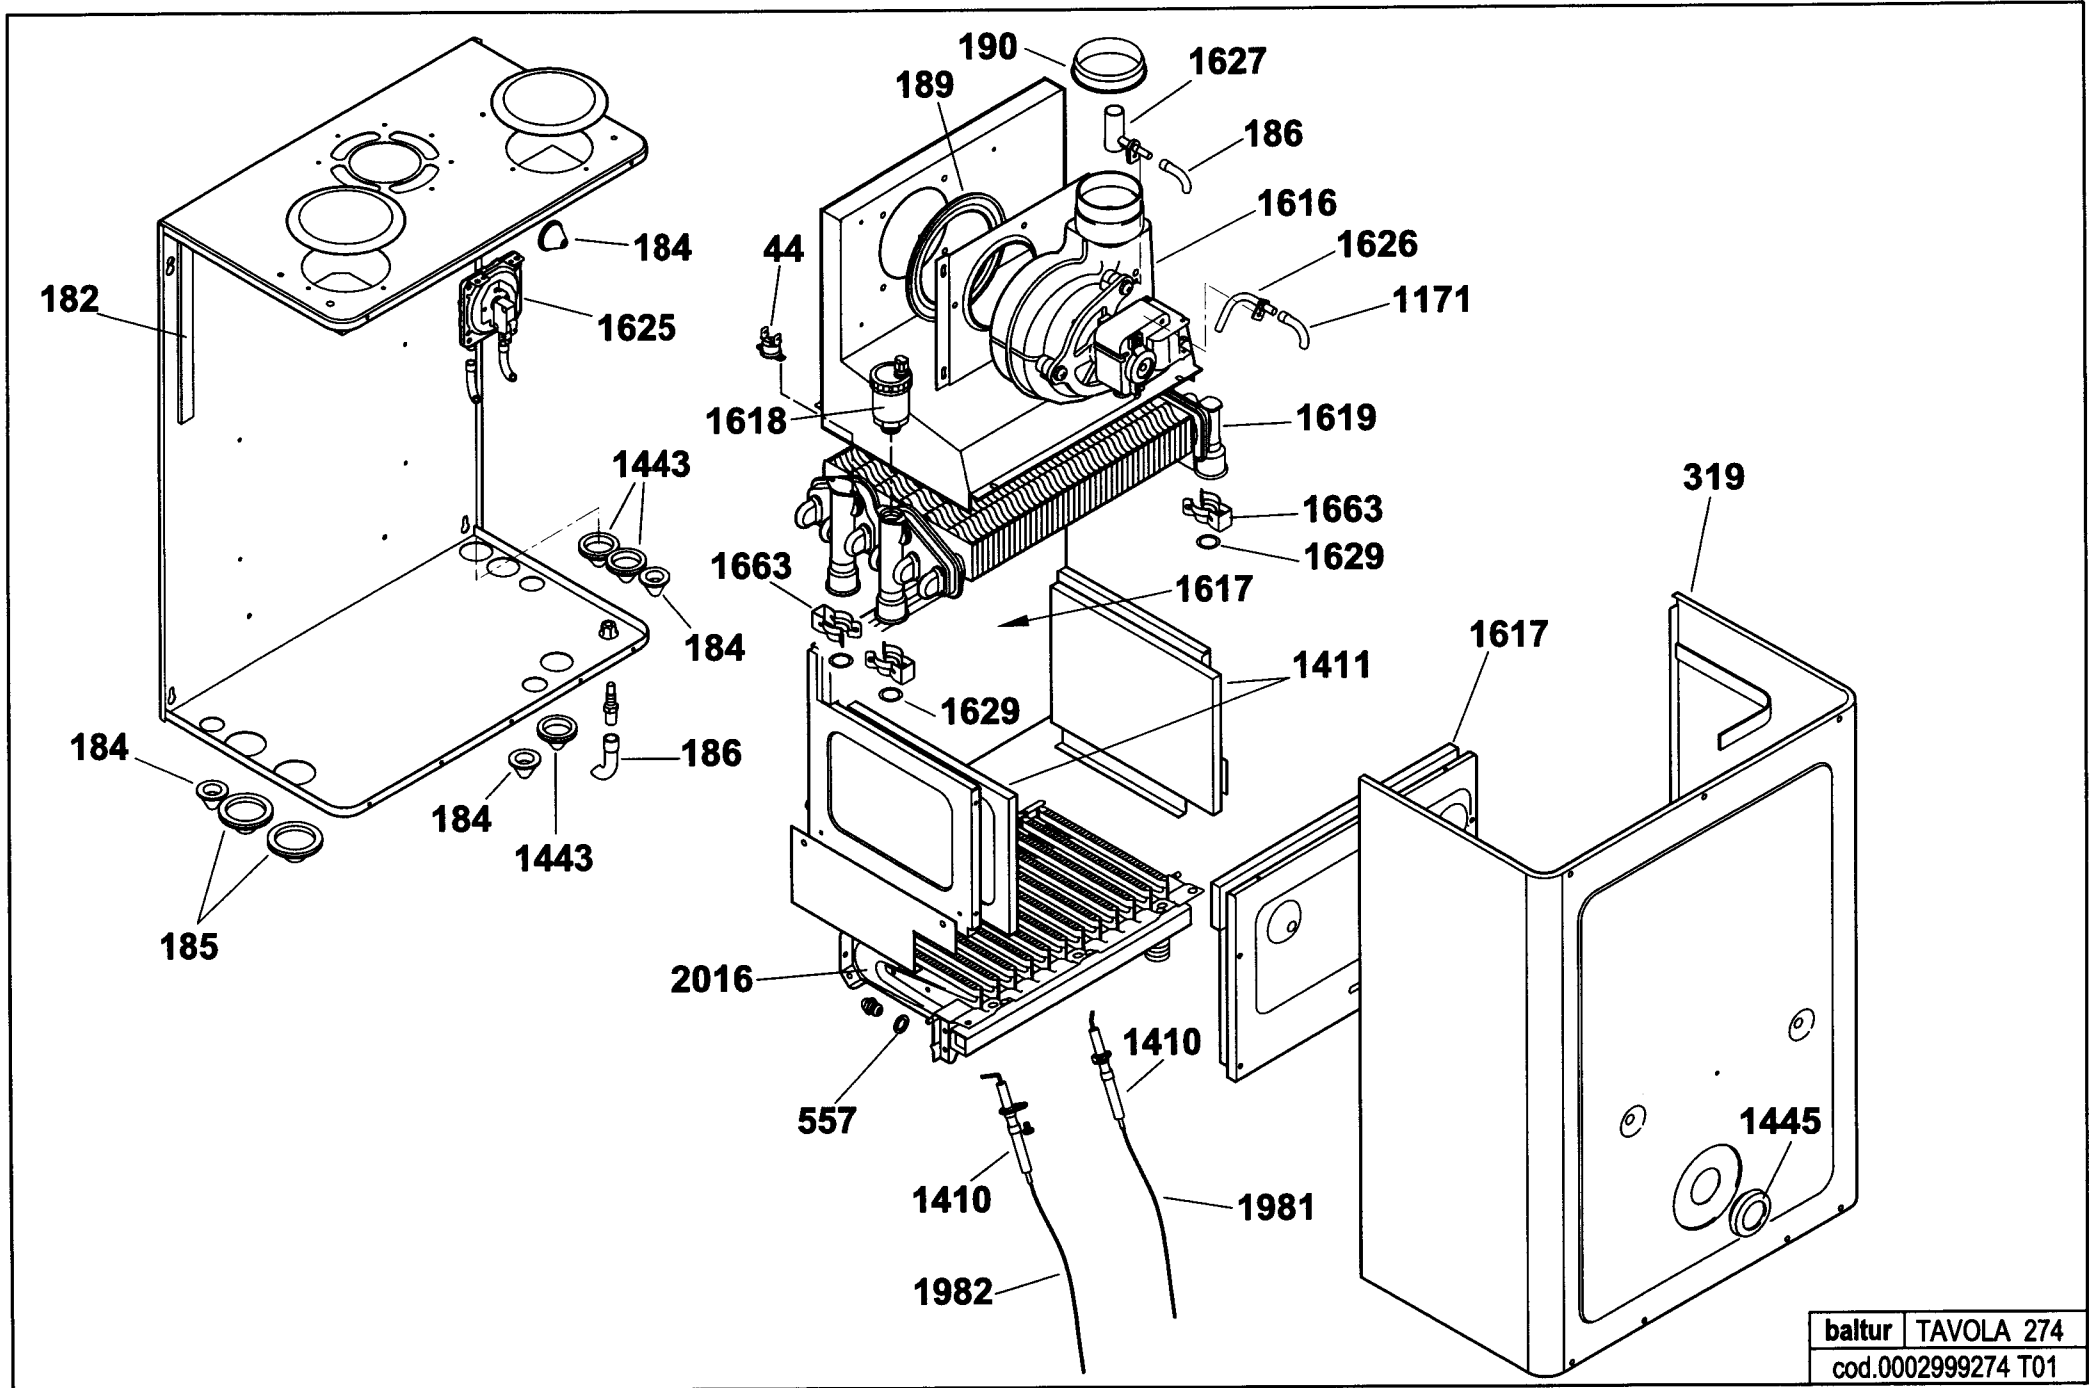

COLIBRI LIGHT 23 SE

TAV.274

TAV.272

TAV.206

TAV.275

TAV.207

TAV.271

82360210

COLIBRÌ LIGHT 23SE

22-09-2003

Rif.	Codice	Descrizione
44	26163	TERMOSTATO SICUREZZA 110° IONO
75	31433	ROND.LA FASIT 24X16,2X2
79	31435	ROND.LA FASIT 11,3X6,3X2
80	23851	ROND.LA FASIT 14,2X8,2X2
179	31434	ROND.LA FASIT 18,5X13X2
182	26129	NASTRO NEOPRENE MM.15X4
184	26131	PASSACAVO D1,4X21 SILICONE
185	26132	PASSATUBO D14X38 SILICONE
186	0005250017	TUBO SILICONE 4X7 NEUTRO
189	26136	GUARN. SILIC. VENT.RE ASPIRAZ.
190	26137	GUARN. SILIC. VENT.RE SCARICO
192	26275	FUSIBILE 2A
265	26442	MOLLA FERMA SONDA
272	26420	PRESSOSTATO MANCANZA ACQUA 1/4
294A	0030010079	GUARN.NE EPDM 30X22X2
319	26161	NASTRO NEOPRENE MM.15X2
412	26572	ADATTATORE POTENZIOMETRO
433	26593	SEEGER PLASTICA ADAT.RE POTENZ
480	31435	ROND.LA FASIT 11,3X6,3X2
557	26658	RONDELLA RAME 6X9X1
599	26684	VALVOLA RITEGNO D15" FF
1171	0005250016	TUBO SILICONE 4X7 ROSSO
1408	25001	CENTRALINA IONO COLIBRI
1410	25002	ELETTRODO COLIBRI
1411	25003	FIBRA CERAM.LATER. COLIBRI
1420	25009	VALV. SICUREZZA 1/2" MXF 3BAR
1422	25010	CIRCOL.RE ACQUA COLIBRI
1426	25013	VASO ESP.NE LT.6
1427	25014	SELETTORE EST/INV COLIBRI
1431	25016	MANOPOLA COLIBRI