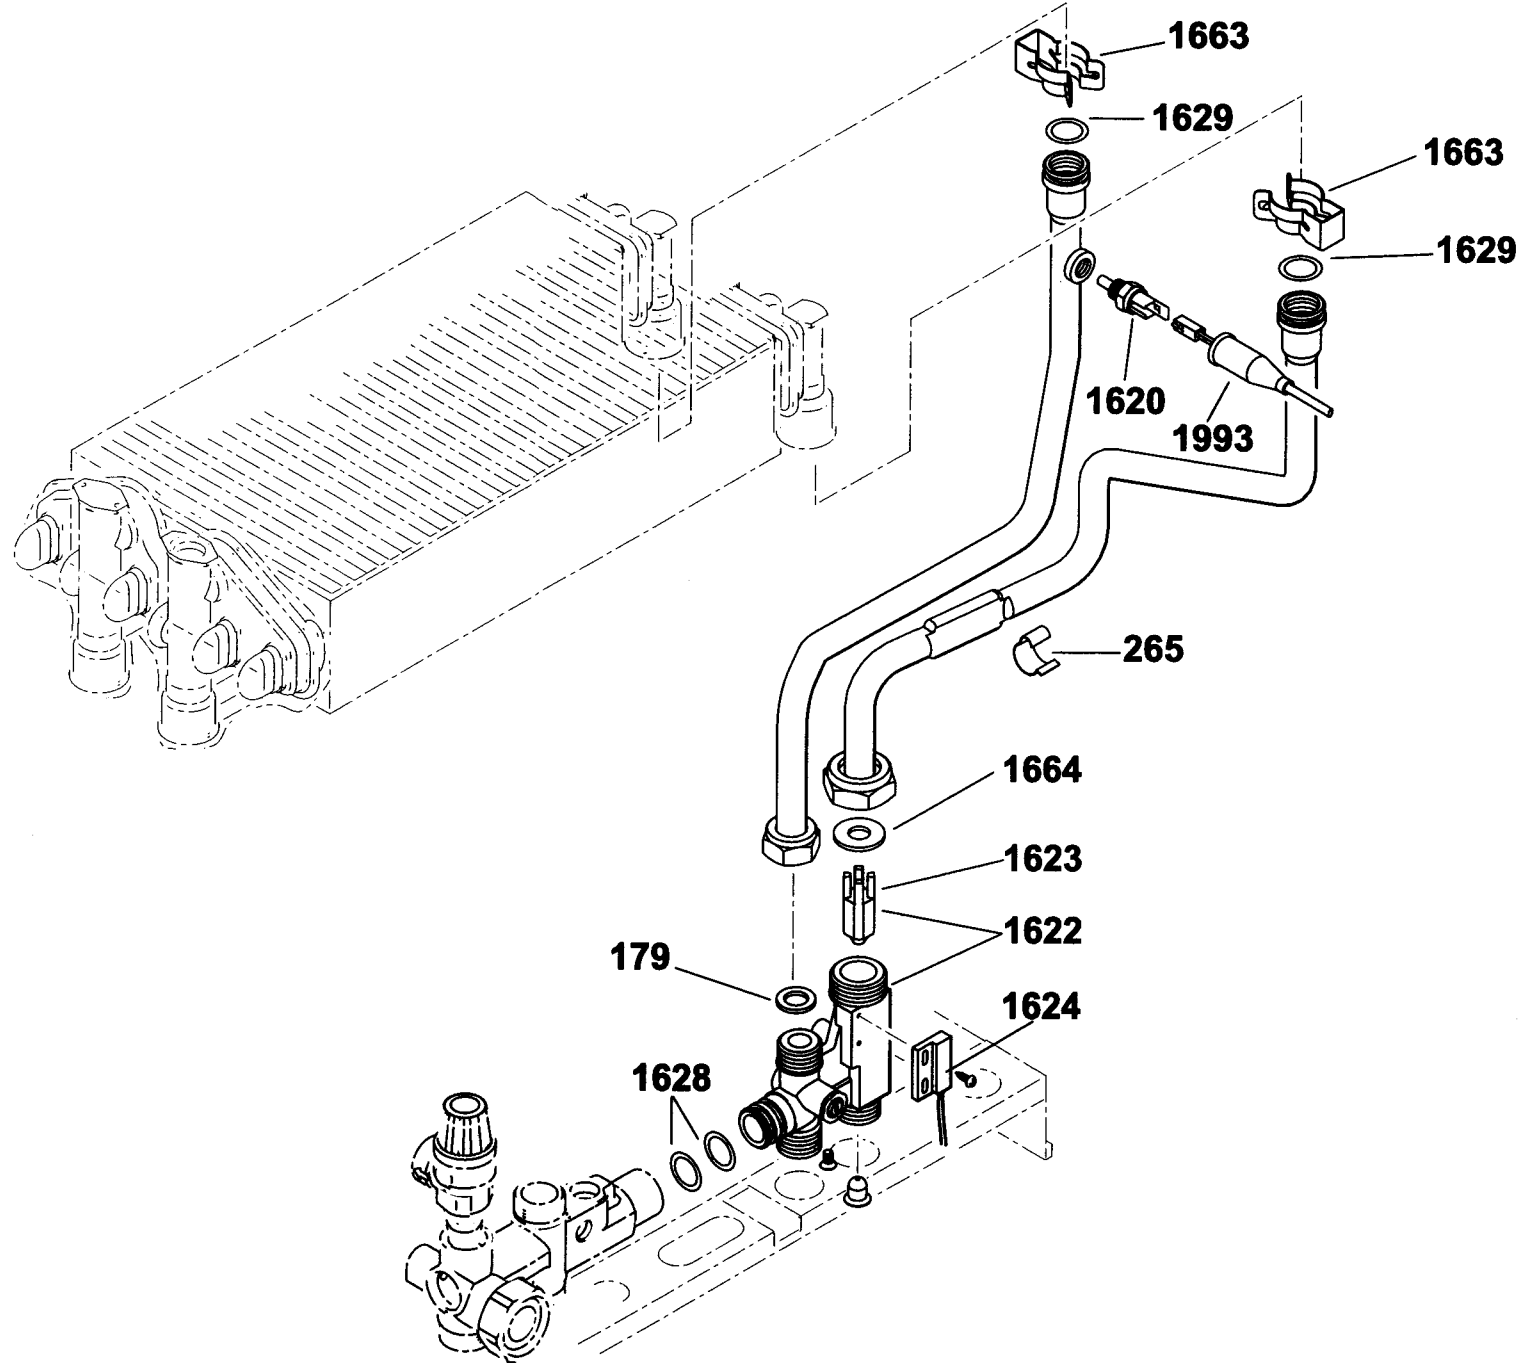

COLIBRI LIGHT 23 SE

TAV.274

TAV.272

TAV.206

TAV.275

TAV.207

TAV.271

82360210

COLIBRÌ LIGHT 23SE

22-09-2003

Rif.	Codice	Descrizione
44	26163	TERMOSTATO SICUREZZA 110° IONO
75	31433	ROND.LA FASIT 24X16,2X2
79	31435	ROND.LA FASIT 11,3X6,3X2
80	23851	ROND.LA FASIT 14,2X8,2X2
179	31434	ROND.LA FASIT 18,5X13X2
182	26129	NASTRO NEOPRENE MM.15X4
184	26131	PASSACAVO D1,4X21 SILICONE
185	26132	PASSATUBO D14X38 SILICONE
186	0005250017	TUBO SILICONE 4X7 NEUTRO
189	26136	GUARN. SILIC. VENT.RE ASPIRAZ.
190	26137	GUARN. SILIC. VENT.RE SCARICO
192	26275	FUSIBILE 2A
265	26442	MOLLA FERMA SONDA
272	26420	PRESSOSTATO MANCANZA ACQUA 1/4
294A	0030010079	GUARN.NE EPDM 30X22X2
319	26161	NASTRO NEOPRENE MM.15X2
412	26572	ADATTATORE POTENZIOMETRO
433	26593	SEEGER PLASTICA ADAT.RE POTENZ
480	31435	ROND.LA FASIT 11,3X6,3X2
557	26658	RONDELLA RAME 6X9X1
599	26684	VALVOLA RITEGNO D15" FF
1171	0005250016	TUBO SILICONE 4X7 ROSSO
1408	25001	CENTRALINA IONO COLIBRI
1410	25002	ELETTRODO COLIBRI
1411	25003	FIBRA CERAM.LATER. COLIBRI
1420	25009	VALV. SICUREZZA 1/2" MXF 3BAR
1422	25010	CIRCOL.RE ACQUA COLIBRI
1426	25013	VASO ESP.NE LT.6
1427	25014	SELETTORE EST/INV COLIBRI
1431	25016	MANOPOLA COLIBRI