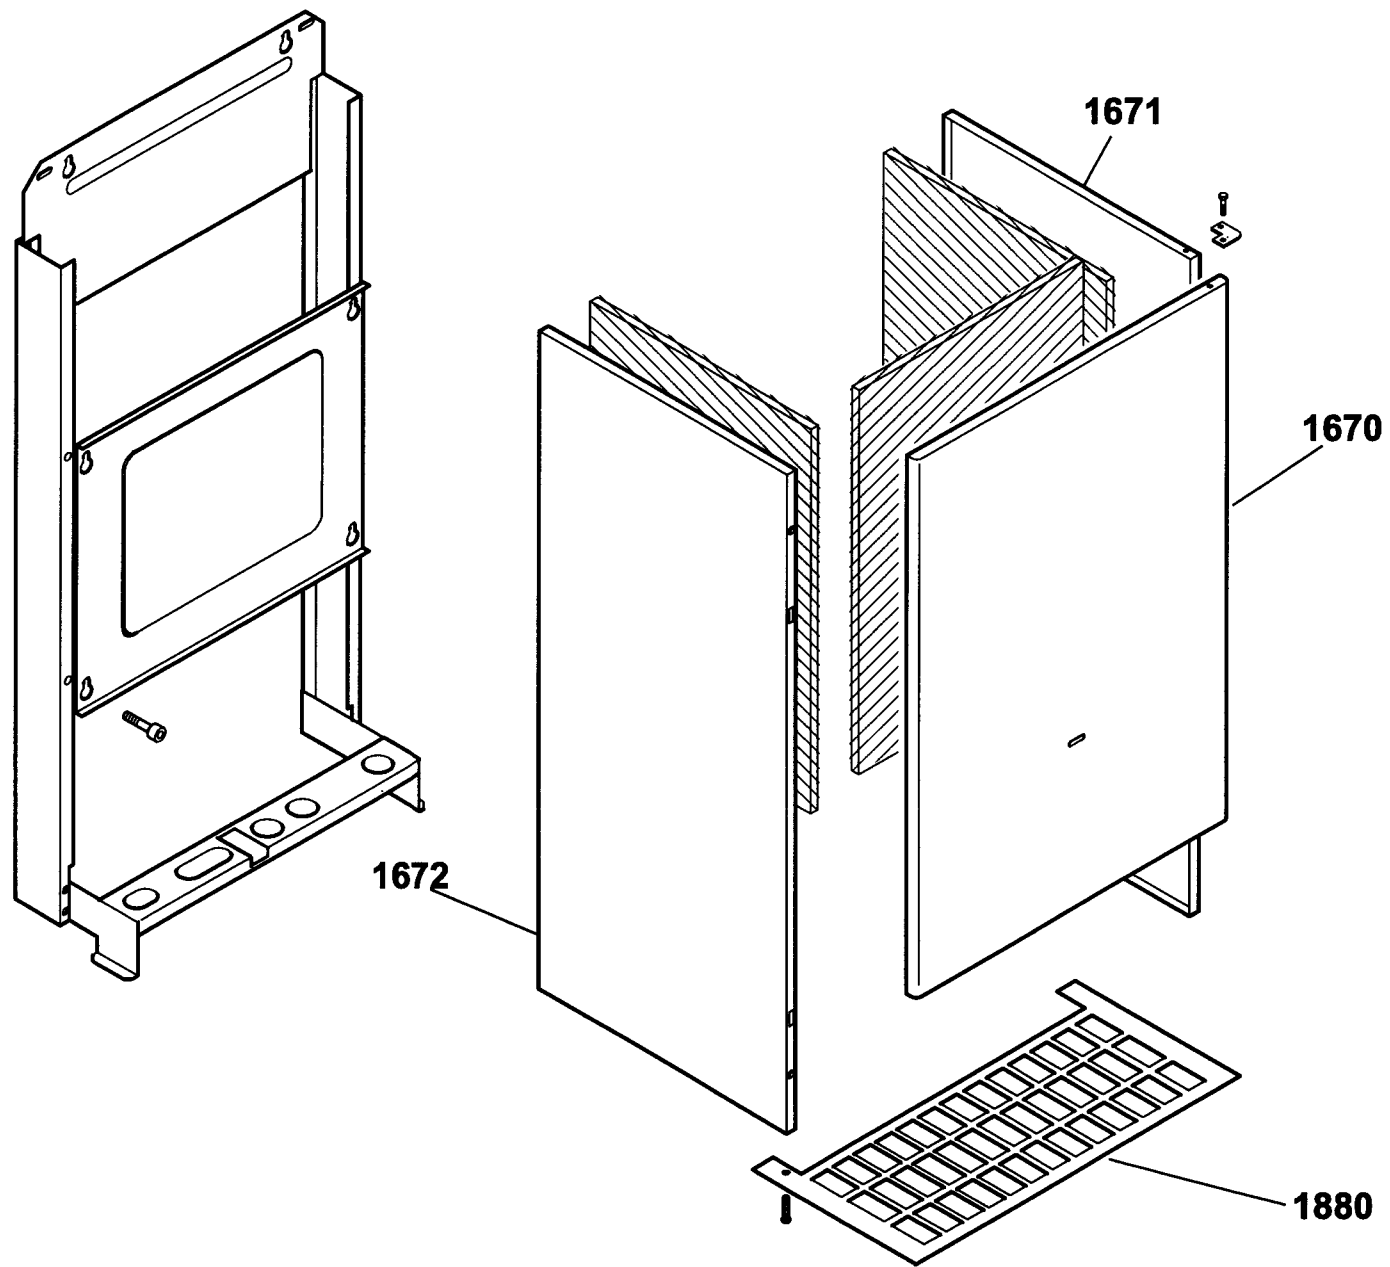

COLIBRI LIGHT 23 SE

TAV.274

TAV.272

TAV.206

TAV.275

TAV.207

TAV.271

82360210

COLIBRÌ LIGHT 23SE

22-09-2003

Rif.	Codice	Descrizione
44	26163	TERMOSTATO SICUREZZA 110° IONO
75	31433	ROND.LA FASIT 24X16,2X2
79	31435	ROND.LA FASIT 11,3X6,3X2
80	23851	ROND.LA FASIT 14,2X8,2X2
179	31434	ROND.LA FASIT 18,5X13X2
182	26129	NASTRO NEOPRENE MM.15X4
184	26131	PASSACAVO D1,4X21 SILICONE
185	26132	PASSATUBO D14X38 SILICONE
186	0005250017	TUBO SILICONE 4X7 NEUTRO
189	26136	GUARN. SILIC. VENT.RE ASPIRAZ.
190	26137	GUARN. SILIC. VENT.RE SCARICO
192	26275	FUSIBILE 2A
265	26442	MOLLA FERMA SONDA
272	26420	PRESSOSTATO MANCANZA ACQUA 1/4
294A	0030010079	GUARN.NE EPDM 30X22X2
319	26161	NASTRO NEOPRENE MM.15X2
412	26572	ADATTATORE POTENZIOMETRO
433	26593	SEEGER PLASTICA ADAT.RE POTENZ
480	31435	ROND.LA FASIT 11,3X6,3X2
557	26658	RONDELLA RAME 6X9X1
599	26684	VALVOLA RITEGNO D15" FF
1171	0005250016	TUBO SILICONE 4X7 ROSSO
1408	25001	CENTRALINA IONO COLIBRI
1410	25002	ELETTRODO COLIBRI
1411	25003	FIBRA CERAM.LATER. COLIBRI
1420	25009	VALV. SICUREZZA 1/2" MXF 3BAR
1422	25010	CIRCOL.RE ACQUA COLIBRI
1426	25013	VASO ESP.NE LT.6
1427	25014	SELETTORE EST/INV COLIBRI
1431	25016	MANOPOLA COLIBRI