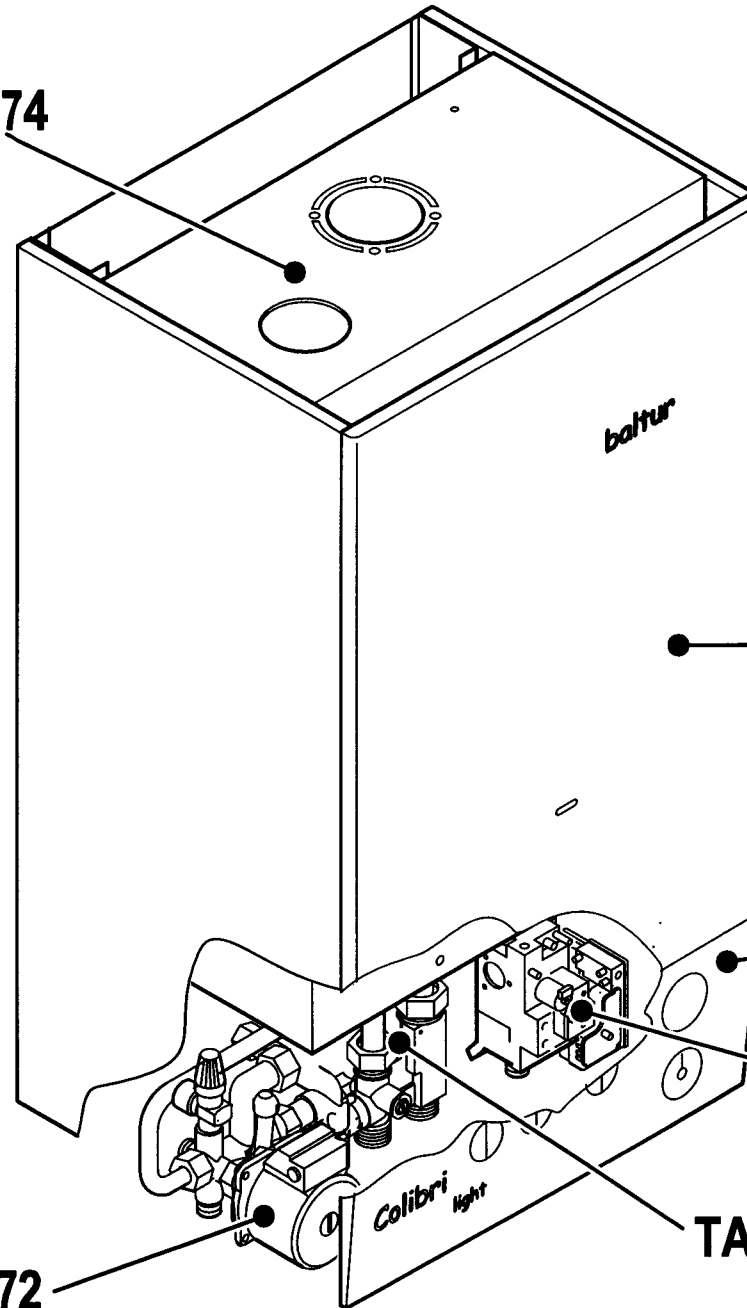

COLIBRI LIGHT 23 SE

TAV.274

TAV.272

TAV.206

TAV.275

TAV.207

TAV.271

82360210

COLIBRÌ LIGHT 23SE

22-09-2003

Rif.	Codice	Descrizione
44	26163	TERMOSTATO SICUREZZA 110° IONO
75	31433	ROND.LA FASIT 24X16,2X2
79	31435	ROND.LA FASIT 11,3X6,3X2
80	23851	ROND.LA FASIT 14,2X8,2X2
179	31434	ROND.LA FASIT 18,5X13X2
182	26129	NASTRO NEOPRENE MM.15X4
184	26131	PASSACAVO D1,4X21 SILICONE
185	26132	PASSATUBO D14X38 SILICONE
186	0005250017	TUBO SILICONE 4X7 NEUTRO
189	26136	GUARN. SILIC. VENT.RE ASPIRAZ.
190	26137	GUARN. SILIC. VENT.RE SCARICO
192	26275	FUSIBILE 2A
265	26442	MOLLA FERMA SONDA
272	26420	PRESSOSTATO MANCANZA ACQUA 1/4
294A	0030010079	GUARN.NE EPDM 30X22X2
319	26161	NASTRO NEOPRENE MM.15X2
412	26572	ADATTATORE POTENZIOMETRO
433	26593	SEEGER PLASTICA ADAT.RE POTENZ
480	31435	ROND.LA FASIT 11,3X6,3X2
557	26658	RONDELLA RAME 6X9X1
599	26684	VALVOLA RITEGNO D15" FF
1171	0005250016	TUBO SILICONE 4X7 ROSSO
1408	25001	CENTRALINA IONO COLIBRI
1410	25002	ELETTRODO COLIBRI
1411	25003	FIBRA CERAM.LATER. COLIBRI
1420	25009	VALV. SICUREZZA 1/2" MXF 3BAR
1422	25010	CIRCOL.RE ACQUA COLIBRI
1426	25013	VASO ESP.NE LT.6
1427	25014	SELETTORE EST/INV COLIBRI
1431	25016	MANOPOLA COLIBRI