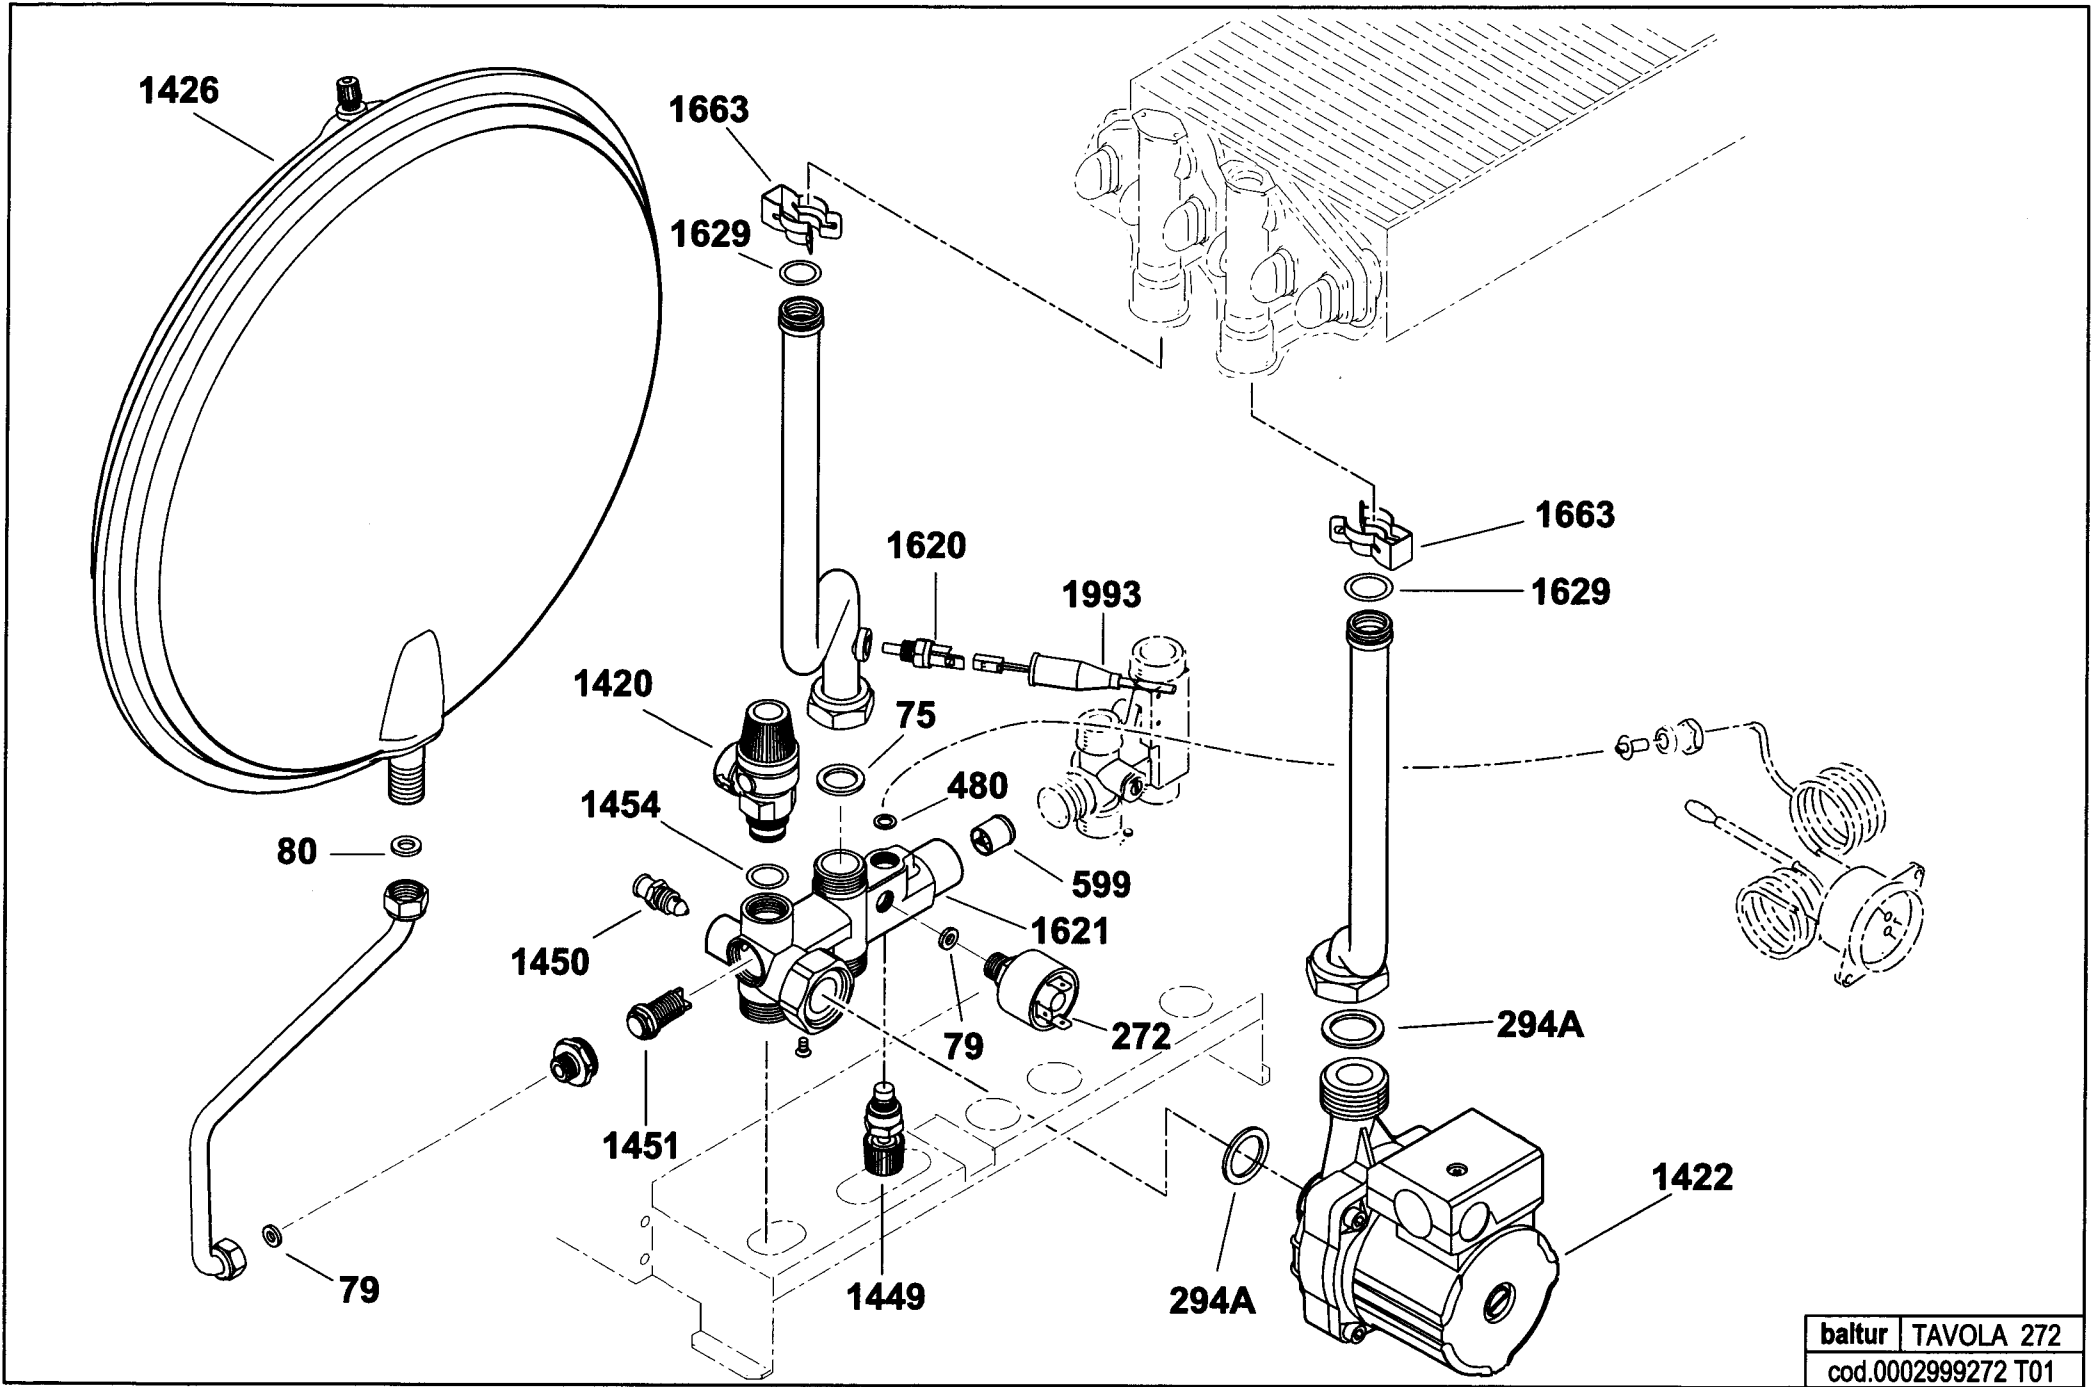

COLIBRI LIGHT 23 SE

TAV.274

TAV.272

TAV.206

TAV.275

TAV.207

TAV.271

82360210

COLIBRÌ LIGHT 23SE

22-09-2003

Rif.	Codice	Descrizione
44	26163	TERMOSTATO SICUREZZA 110° IONO
75	31433	ROND.LA FASIT 24X16,2X2
79	31435	ROND.LA FASIT 11,3X6,3X2
80	23851	ROND.LA FASIT 14,2X8,2X2
179	31434	ROND.LA FASIT 18,5X13X2
182	26129	NASTRO NEOPRENE MM.15X4
184	26131	PASSACAVO D1,4X21 SILICONE
185	26132	PASSATUBO D14X38 SILICONE
186	0005250017	TUBO SILICONE 4X7 NEUTRO
189	26136	GUARN. SILIC. VENT.RE ASPIRAZ.
190	26137	GUARN. SILIC. VENT.RE SCARICO
192	26275	FUSIBILE 2A
265	26442	MOLLA FERMA SONDA
272	26420	PRESSOSTATO MANCANZA ACQUA 1/4
294A	0030010079	GUARN.NE EPDM 30X22X2
319	26161	NASTRO NEOPRENE MM.15X2
412	26572	ADATTATORE POTENZIOMETRO
433	26593	SEEGER PLASTICA ADAT.RE POTENZ
480	31435	ROND.LA FASIT 11,3X6,3X2
557	26658	RONDELLA RAME 6X9X1
599	26684	VALVOLA RITEGNO D15" FF
1171	0005250016	TUBO SILICONE 4X7 ROSSO
1408	25001	CENTRALINA IONO COLIBRI
1410	25002	ELETTRODO COLIBRI
1411	25003	FIBRA CERAM.LATER. COLIBRI
1420	25009	VALV. SICUREZZA 1/2" MXF 3BAR
1422	25010	CIRCOL.RE ACQUA COLIBRI
1426	25013	VASO ESP.NE LT.6
1427	25014	SELETTORE EST/INV COLIBRI
1431	25016	MANOPOLA COLIBRI