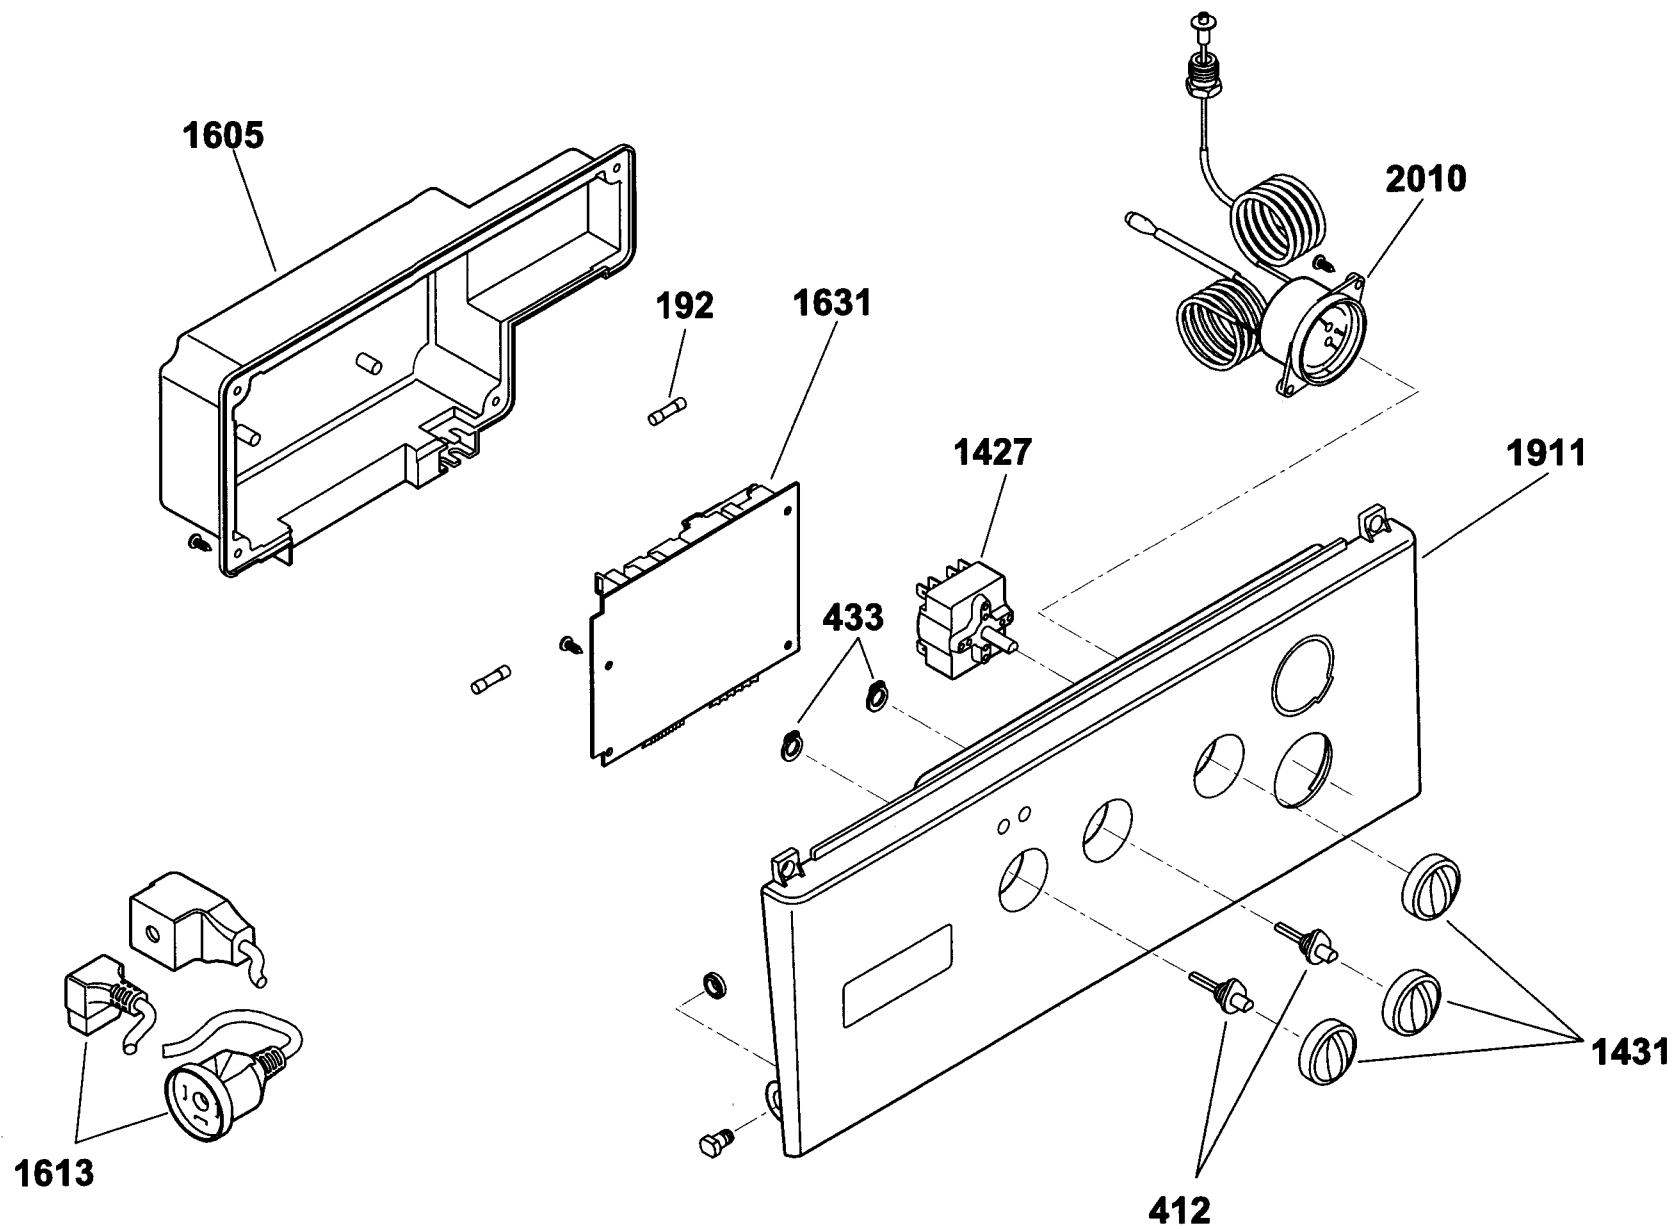

COLIBRI LIGHT 23 SE

TAV.274

TAV.272

TAV.206

TAV.275

TAV.207

TAV.271

82360210

COLIBRÌ LIGHT 23SE

22-09-2003

Rif.	Codice	Descrizione
44	26163	TERMOSTATO SICUREZZA 110° IONO
75	31433	ROND.LA FASIT 24X16,2X2
79	31435	ROND.LA FASIT 11,3X6,3X2
80	23851	ROND.LA FASIT 14,2X8,2X2
179	31434	ROND.LA FASIT 18,5X13X2
182	26129	NASTRO NEOPRENE MM.15X4
184	26131	PASSACAVO D1,4X21 SILICONE
185	26132	PASSATUBO D14X38 SILICONE
186	0005250017	TUBO SILICONE 4X7 NEUTRO
189	26136	GUARN. SILIC. VENT.RE ASPIRAZ.
190	26137	GUARN. SILIC. VENT.RE SCARICO
192	26275	FUSIBILE 2A
265	26442	MOLLA FERMA SONDA
272	26420	PRESSOSTATO MANCANZA ACQUA 1/4
294A	0030010079	GUARN.NE EPDM 30X22X2
319	26161	NASTRO NEOPRENE MM.15X2
412	26572	ADATTATORE POTENZIOMETRO
433	26593	SEEGER PLASTICA ADAT.RE POTENZ
480	31435	ROND.LA FASIT 11,3X6,3X2
557	26658	RONDELLA RAME 6X9X1
599	26684	VALVOLA RITEGNO D15" FF
1171	0005250016	TUBO SILICONE 4X7 ROSSO
1408	25001	CENTRALINA IONO COLIBRI
1410	25002	ELETTRODO COLIBRI
1411	25003	FIBRA CERAM.LATER. COLIBRI
1420	25009	VALV. SICUREZZA 1/2" MXF 3BAR
1422	25010	CIRCOL.RE ACQUA COLIBRI
1426	25013	VASO ESP.NE LT.6
1427	25014	SELETTORE EST/INV COLIBRI
1431	25016	MANOPOLA COLIBRI