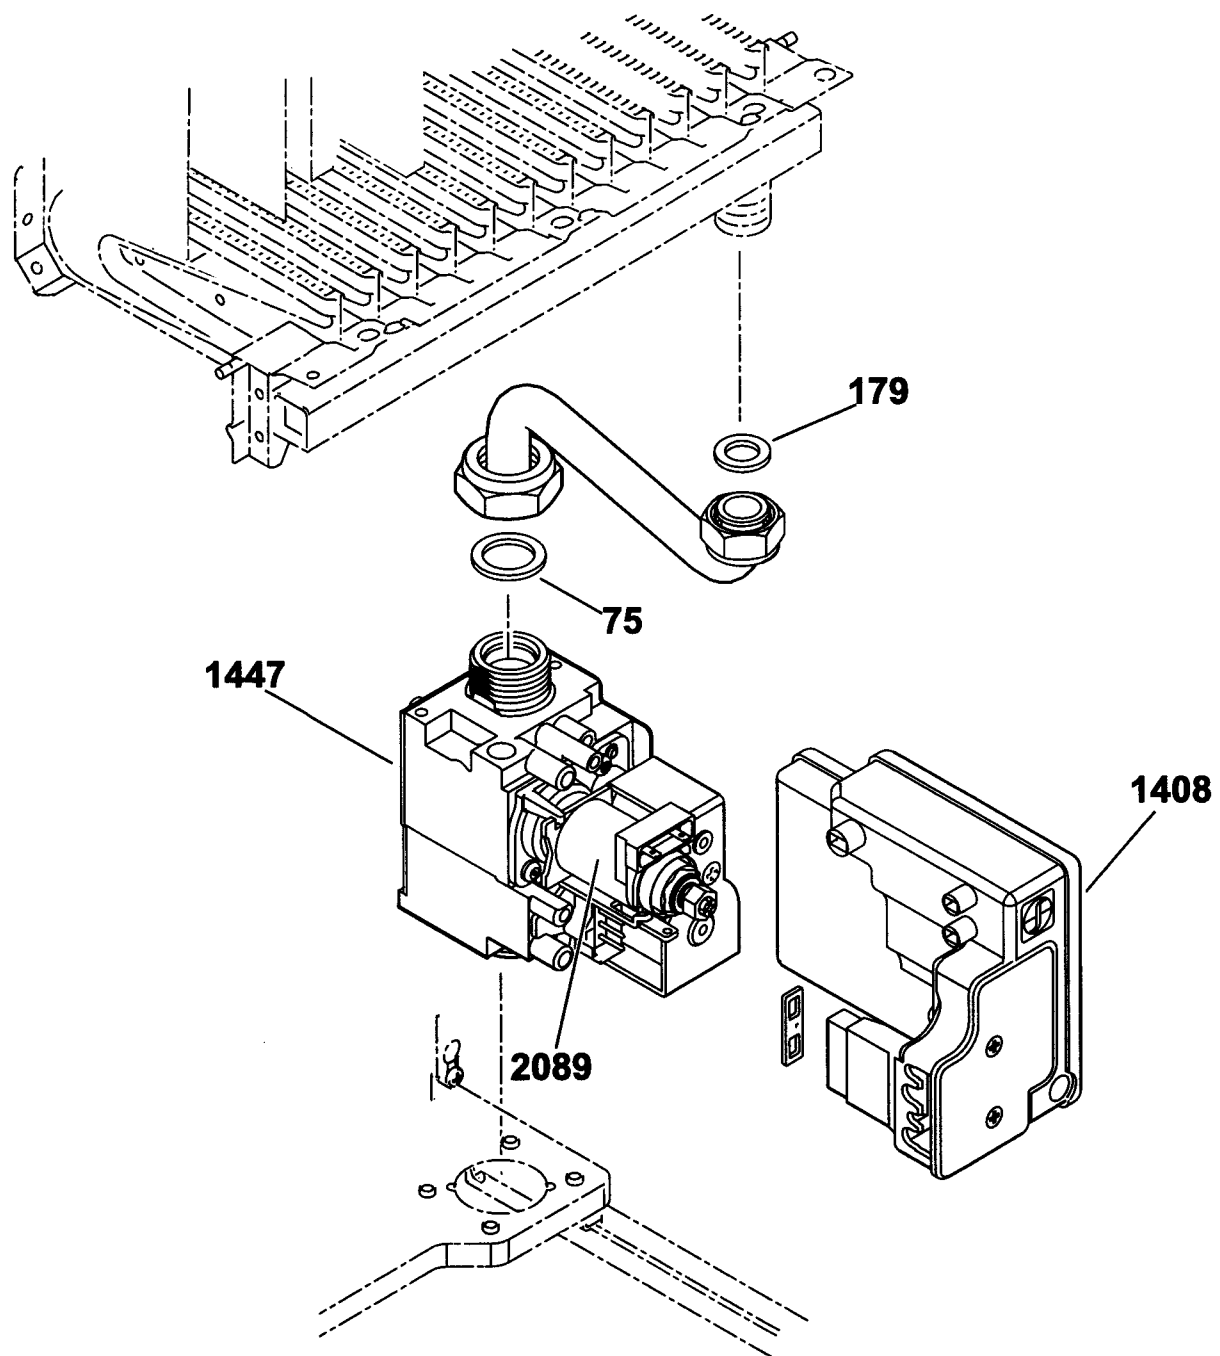

COLIBRI LIGHT 23 SE

TAV.274

TAV.272

TAV.206

TAV.275

TAV.207

TAV.271

82360210

COLIBRÌ LIGHT 23SE

22-09-2003

Rif.	Codice	Descrizione
44	26163	TERMOSTATO SICUREZZA 110° IONO
75	31433	ROND.LA FASIT 24X16,2X2
79	31435	ROND.LA FASIT 11,3X6,3X2
80	23851	ROND.LA FASIT 14,2X8,2X2
179	31434	ROND.LA FASIT 18,5X13X2
182	26129	NASTRO NEOPRENE MM.15X4
184	26131	PASSACAVO D1,4X21 SILICONE
185	26132	PASSATUBO D14X38 SILICONE
186	0005250017	TUBO SILICONE 4X7 NEUTRO
189	26136	GUARN. SILIC. VENT.RE ASPIRAZ.
190	26137	GUARN. SILIC. VENT.RE SCARICO
192	26275	FUSIBILE 2A
265	26442	MOLLA FERMA SONDA
272	26420	PRESSOSTATO MANCANZA ACQUA 1/4
294A	0030010079	GUARN.NE EPDM 30X22X2
319	26161	NASTRO NEOPRENE MM.15X2
412	26572	ADATTATORE POTENZIOMETRO
433	26593	SEEGER PLASTICA ADAT.RE POTENZ
480	31435	ROND.LA FASIT 11,3X6,3X2
557	26658	RONDELLA RAME 6X9X1
599	26684	VALVOLA RITEGNO D15" FF
1171	0005250016	TUBO SILICONE 4X7 ROSSO
1408	25001	CENTRALINA IONO COLIBRI
1410	25002	ELETTRODO COLIBRI
1411	25003	FIBRA CERAM.LATER. COLIBRI
1420	25009	VALV. SICUREZZA 1/2" MXF 3BAR
1422	25010	CIRCOL.RE ACQUA COLIBRI
1426	25013	VASO ESP.NE LT.6
1427	25014	SELETTORE EST/INV COLIBRI
1431	25016	MANOPOLA COLIBRI