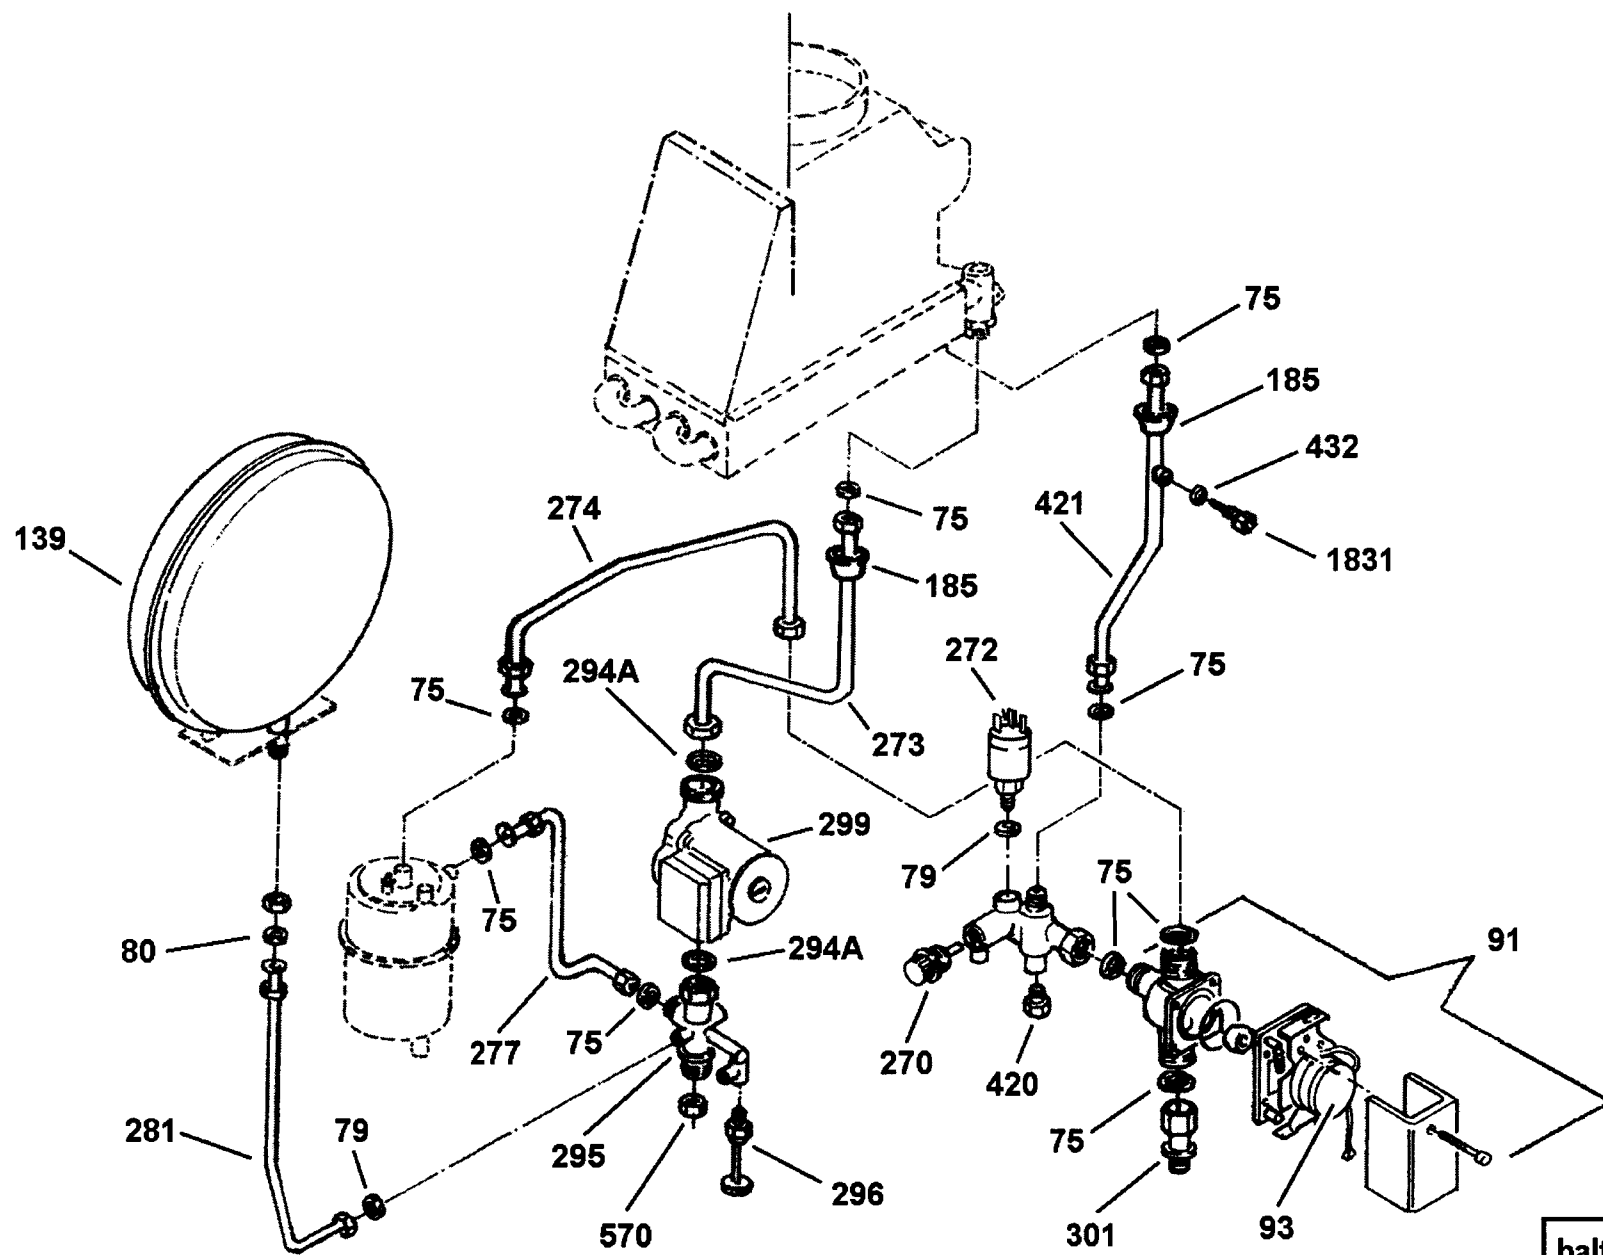

baltur	TAVOLA 105
cod. 0002999105 T02	

baltur	TAVOLA 107
cod. 0002999107 T02	

baltur	TAVOLA 109
cod. 0002999109 T01	

baltur	TAVOLA 110
cod. 0002999110 T01	

baltur	TAVOLA 111
cod. 0002999111 T02	

baltur	TAVOLA 112
cod. 0002999112 T01	

84060210

EXO 321S IONO

22-09-2003

Rif.	Codice	Descrizione
44	26163	TERMOSTATO SICUREZZA 110° IONO
75	31433	ROND.LA FASIT 24X16,2X2
79	31435	ROND.LA FASIT 11,3X6,3X2
80	23851	ROND.LA FASIT 14,2X8,2X2
83	26087	VALVOLA SFOGO ARIA AUT. 1/2"
91	26098	VALVOLA DEVIAT. 3VIE 3/4"M
93	95017	MOTORINO X VALVOLA 3VIE
139	26093	VASO ESP.NE LT.8 D.387 3/8"
175	95369	MEMBRANA PRESSOSTATO MIPRERA
176	26340	MOLLA PRESSOSTATO PRECEDENZA
177	95363	MICRO PRESSOSTATO ACQUA CM
179	31434	ROND.LA FASIT 18,5X13X2
180	26109	PRESSOSTATO PRECEDENZA COMPL.
181	95397	PORTA OR PRES.TO PREC. MIPRERA
182	26129	NASTRO NEOPRENE MM.15X4
183	26130	PASSACAVO SILICONE PILOTA ST.
184	26131	PASSACAVO D1,4X21 SILICONE
185	26132	PASSATUBO D14X38 SILICONE
186	0005250017	TUBO SILICONE 4X7 NEUTRO
189	26136	GUARN. SILIC. VENT.RE ASPIRAZ.
190	26137	GUARN. SILIC. VENT.RE SCARICO
191	26138	GUARNIZIONE SPIONCINO
192	26275	FUSIBILE 2A
208	26148	VETRO SPIONCINO
210A	26150	PRESSOSTATO FUMI PR/C ST
224	26185	KIT ELETTRODI CA IONO MONOACC.
248	26384	GRIGLIA CA92
251	26437	COPERCHIO MORSETTIERA
252	26438	FERMACAVI MORSETTIERA
262	26441	SOPPORTO PULSANTI