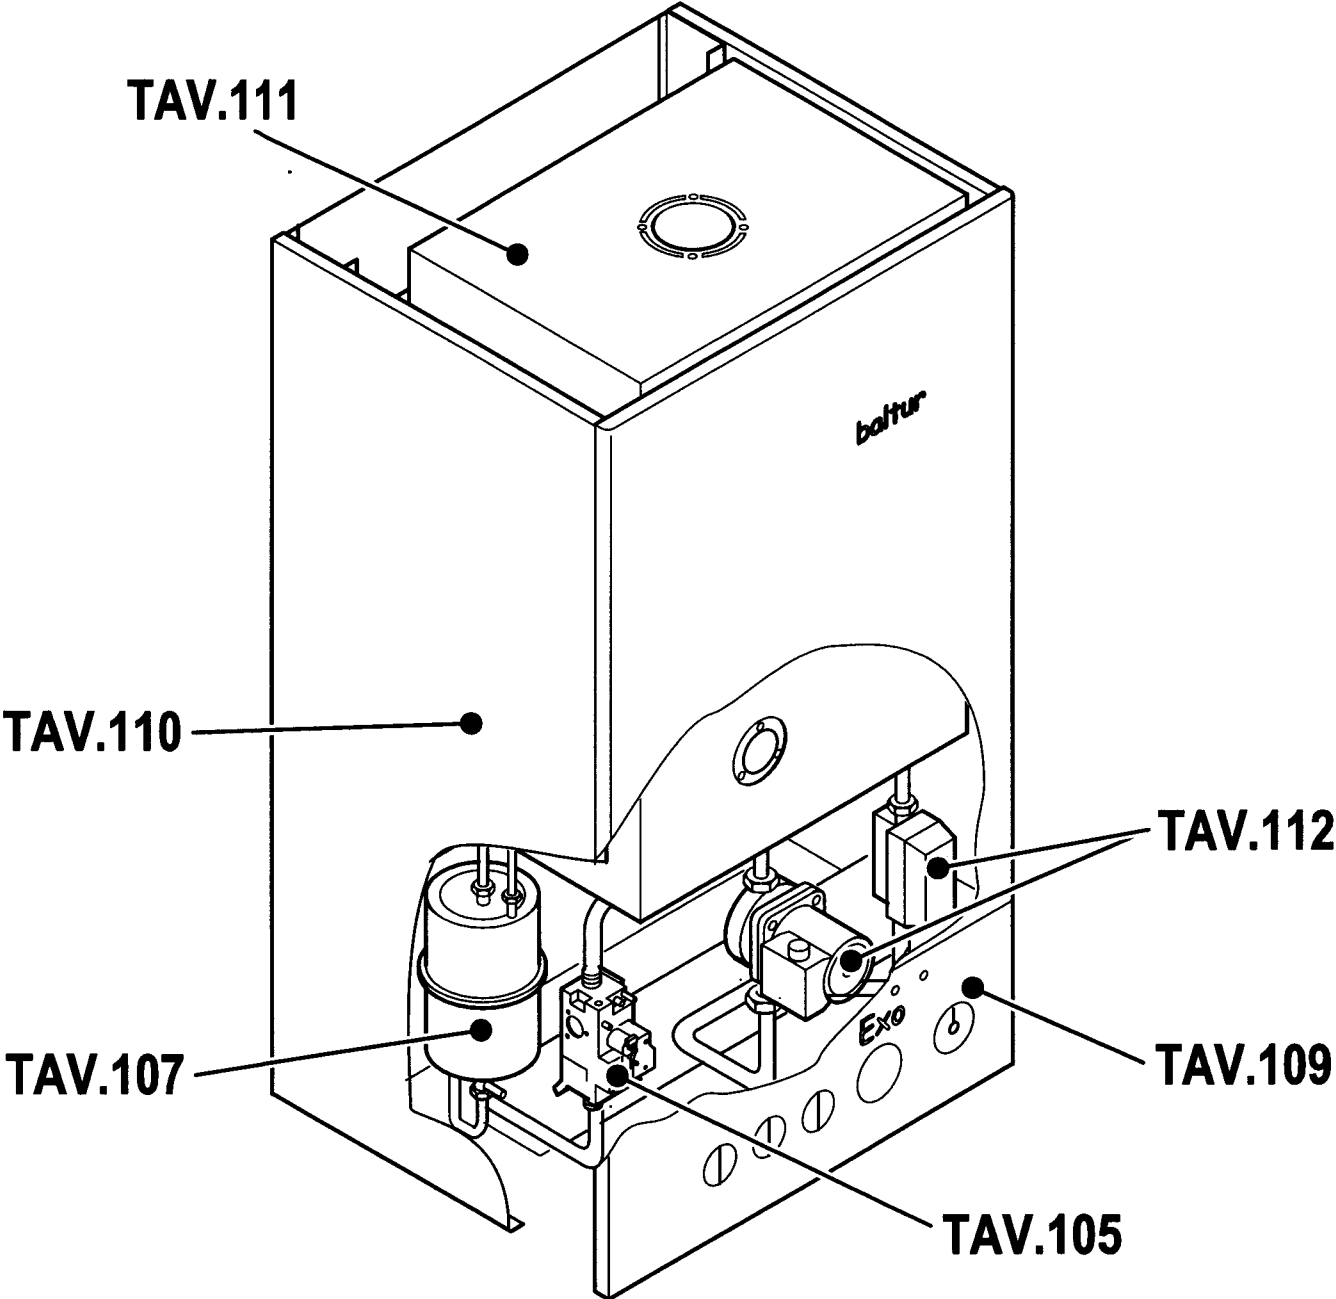

baltur	TAVOLA 105
cod. 0002999105 T02	

baltur	TAVOLA 107
cod. 0002999107 T02	

baltur	TAVOLA 109
cod. 0002999109 T01	

baltur	TAVOLA 110
cod. 0002999110 T01	

baltur	TAVOLA 111
cod. 0002999111 T02	

baltur	TAVOLA 112
cod. 0002999112 T01	

84060210

EXO 321S IONO

22-09-2003

Rif.	Codice	Descrizione
44	26163	TERMOSTATO SICUREZZA 110° IONO
75	31433	ROND.LA FASIT 24X16,2X2
79	31435	ROND.LA FASIT 11,3X6,3X2
80	23851	ROND.LA FASIT 14,2X8,2X2
83	26087	VALVOLA SFOGO ARIA AUT. 1/2"
91	26098	VALVOLA DEVIAT. 3VIE 3/4"M
93	95017	MOTORINO X VALVOLA 3VIE
139	26093	VASO ESP.NE LT.8 D.387 3/8"
175	95369	MEMBRANA PRESSOSTATO MIPRERA
176	26340	MOLLA PRESSOSTATO PRECEDENZA
177	95363	MICRO PRESSOSTATO ACQUA CM
179	31434	ROND.LA FASIT 18,5X13X2
180	26109	PRESSOSTATO PRECEDENZA COMPL.
181	95397	PORTA OR PRES.TO PREC. MIPRERA
182	26129	NASTRO NEOPRENE MM.15X4
183	26130	PASSACAVO SILICONE PILOTA ST.
184	26131	PASSACAVO D1,4X21 SILICONE
185	26132	PASSATUBO D14X38 SILICONE
186	0005250017	TUBO SILICONE 4X7 NEUTRO
189	26136	GUARN. SILIC. VENT.RE ASPIRAZ.
190	26137	GUARN. SILIC. VENT.RE SCARICO
191	26138	GUARNIZIONE SPIONCINO
192	26275	FUSIBILE 2A
208	26148	VETRO SPIONCINO
210A	26150	PRESSOSTATO FUMI PR/C ST
224	26185	KIT ELETTRODI CA IONO MONOACC.
248	26384	GRIGLIA CA92
251	26437	COPERCHIO MORSETTIERA
252	26438	FERMACAVI MORSETTIERA
262	26441	SOPPORTO PULSANTI