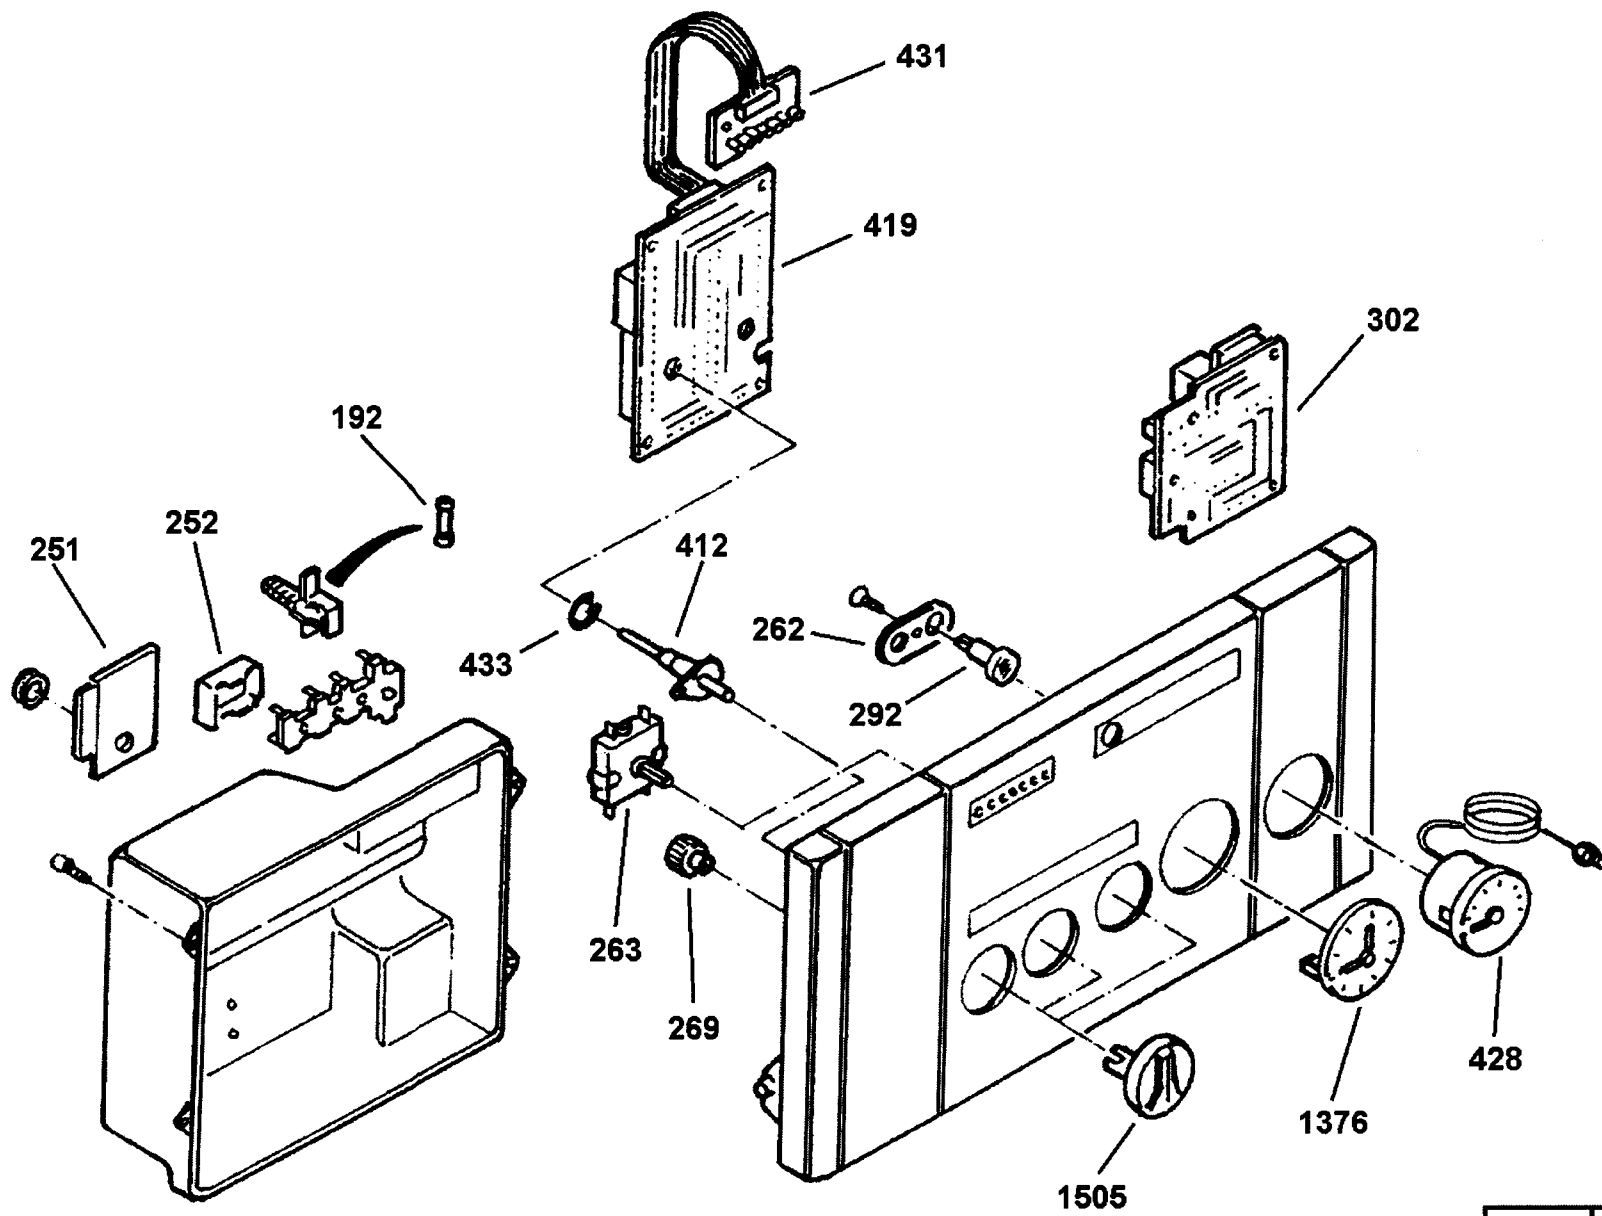

baltur	TAVOLA 105
cod. 0002999105 T02	

baltur	TAVOLA 107
cod. 0002999107 T02	

baltur	TAVOLA 109
cod. 0002999109 T01	

baltur	TAVOLA 110
cod. 0002999110 T01	

baltur	TAVOLA 111
cod. 0002999111 T02	

baltur	TAVOLA 112
cod. 0002999112 T01	

84060210

EXO 321S IONO

22-09-2003

Rif.	Codice	Descrizione
44	26163	TERMOSTATO SICUREZZA 110° IONO
75	31433	ROND.LA FASIT 24X16,2X2
79	31435	ROND.LA FASIT 11,3X6,3X2
80	23851	ROND.LA FASIT 14,2X8,2X2
83	26087	VALVOLA SFOGO ARIA AUT. 1/2"
91	26098	VALVOLA DEVIAT. 3VIE 3/4"M
93	95017	MOTORINO X VALVOLA 3VIE
139	26093	VASO ESP.NE LT.8 D.387 3/8"
175	95369	MEMBRANA PRESSOSTATO MIPRERA
176	26340	MOLLA PRESSOSTATO PRECEDENZA
177	95363	MICRO PRESSOSTATO ACQUA CM
179	31434	ROND.LA FASIT 18,5X13X2
180	26109	PRESSOSTATO PRECEDENZA COMPL.
181	95397	PORTA OR PRES.TO PREC. MIPRERA
182	26129	NASTRO NEOPRENE MM.15X4
183	26130	PASSACAVO SILICONE PILOTA ST.
184	26131	PASSACAVO D1,4X21 SILICONE
185	26132	PASSATUBO D14X38 SILICONE
186	0005250017	TUBO SILICONE 4X7 NEUTRO
189	26136	GUARN. SILIC. VENT.RE ASPIRAZ.
190	26137	GUARN. SILIC. VENT.RE SCARICO
191	26138	GUARNIZIONE SPIONCINO
192	26275	FUSIBILE 2A
208	26148	VETRO SPIONCINO
210A	26150	PRESSOSTATO FUMI PR/C ST
224	26185	KIT ELETTRODI CA IONO MONOACC.
248	26384	GRIGLIA CA92
251	26437	COPERCHIO MORSETTIERA
252	26438	FERMACAVI MORSETTIERA
262	26441	SOPPORTO PULSANTI