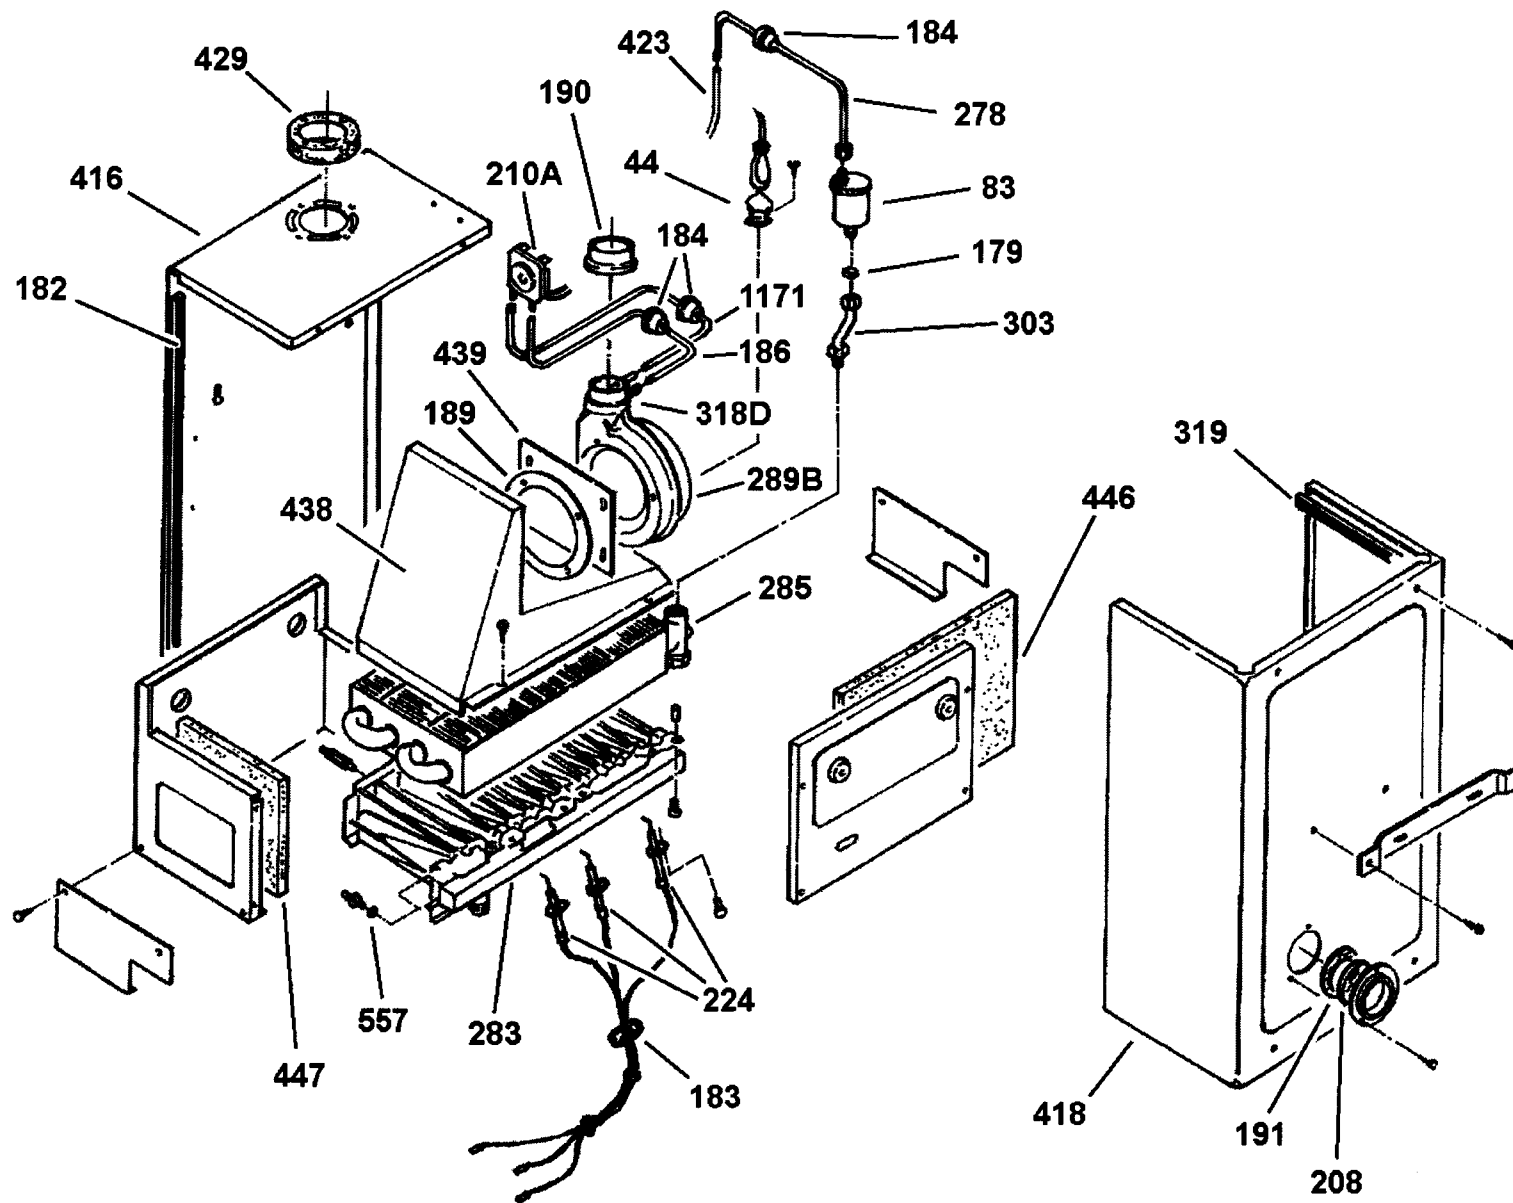

baltur	TAVOLA 105
cod. 0002999105 T02	

baltur	TAVOLA 107
cod. 0002999107 T02	

baltur	TAVOLA 109
cod. 0002999109 T01	

baltur	TAVOLA 110
cod. 0002999110 T01	

baltur	TAVOLA 111
cod. 0002999111 T02	

baltur	TAVOLA 112
cod. 0002999112 T01	

84060210

EXO 321S IONO

22-09-2003

Rif.	Codice	Descrizione
44	26163	TERMOSTATO SICUREZZA 110° IONO
75	31433	ROND.LA FASIT 24X16,2X2
79	31435	ROND.LA FASIT 11,3X6,3X2
80	23851	ROND.LA FASIT 14,2X8,2X2
83	26087	VALVOLA SFOGO ARIA AUT. 1/2"
91	26098	VALVOLA DEVIAT. 3VIE 3/4"M
93	95017	MOTORINO X VALVOLA 3VIE
139	26093	VASO ESP.NE LT.8 D.387 3/8"
175	95369	MEMBRANA PRESSOSTATO MIPRERA
176	26340	MOLLA PRESSOSTATO PRECEDENZA
177	95363	MICRO PRESSOSTATO ACQUA CM
179	31434	ROND.LA FASIT 18,5X13X2
180	26109	PRESSOSTATO PRECEDENZA COMPL.
181	95397	PORTA OR PRES.TO PREC. MIPRERA
182	26129	NASTRO NEOPRENE MM.15X4
183	26130	PASSACAVO SILICONE PILOTA ST.
184	26131	PASSACAVO D1,4X21 SILICONE
185	26132	PASSATUBO D14X38 SILICONE
186	0005250017	TUBO SILICONE 4X7 NEUTRO
189	26136	GUARN. SILIC. VENT.RE ASPIRAZ.
190	26137	GUARN. SILIC. VENT.RE SCARICO
191	26138	GUARNIZIONE SPIONCINO
192	26275	FUSIBILE 2A
208	26148	VETRO SPIONCINO
210A	26150	PRESSOSTATO FUMI PR/C ST
224	26185	KIT ELETTRODI CA IONO MONOACC.
248	26384	GRIGLIA CA92
251	26437	COPERCHIO MORSETTIERA
252	26438	FERMACAVI MORSETTIERA
262	26441	SOPPORTO PULSANTI