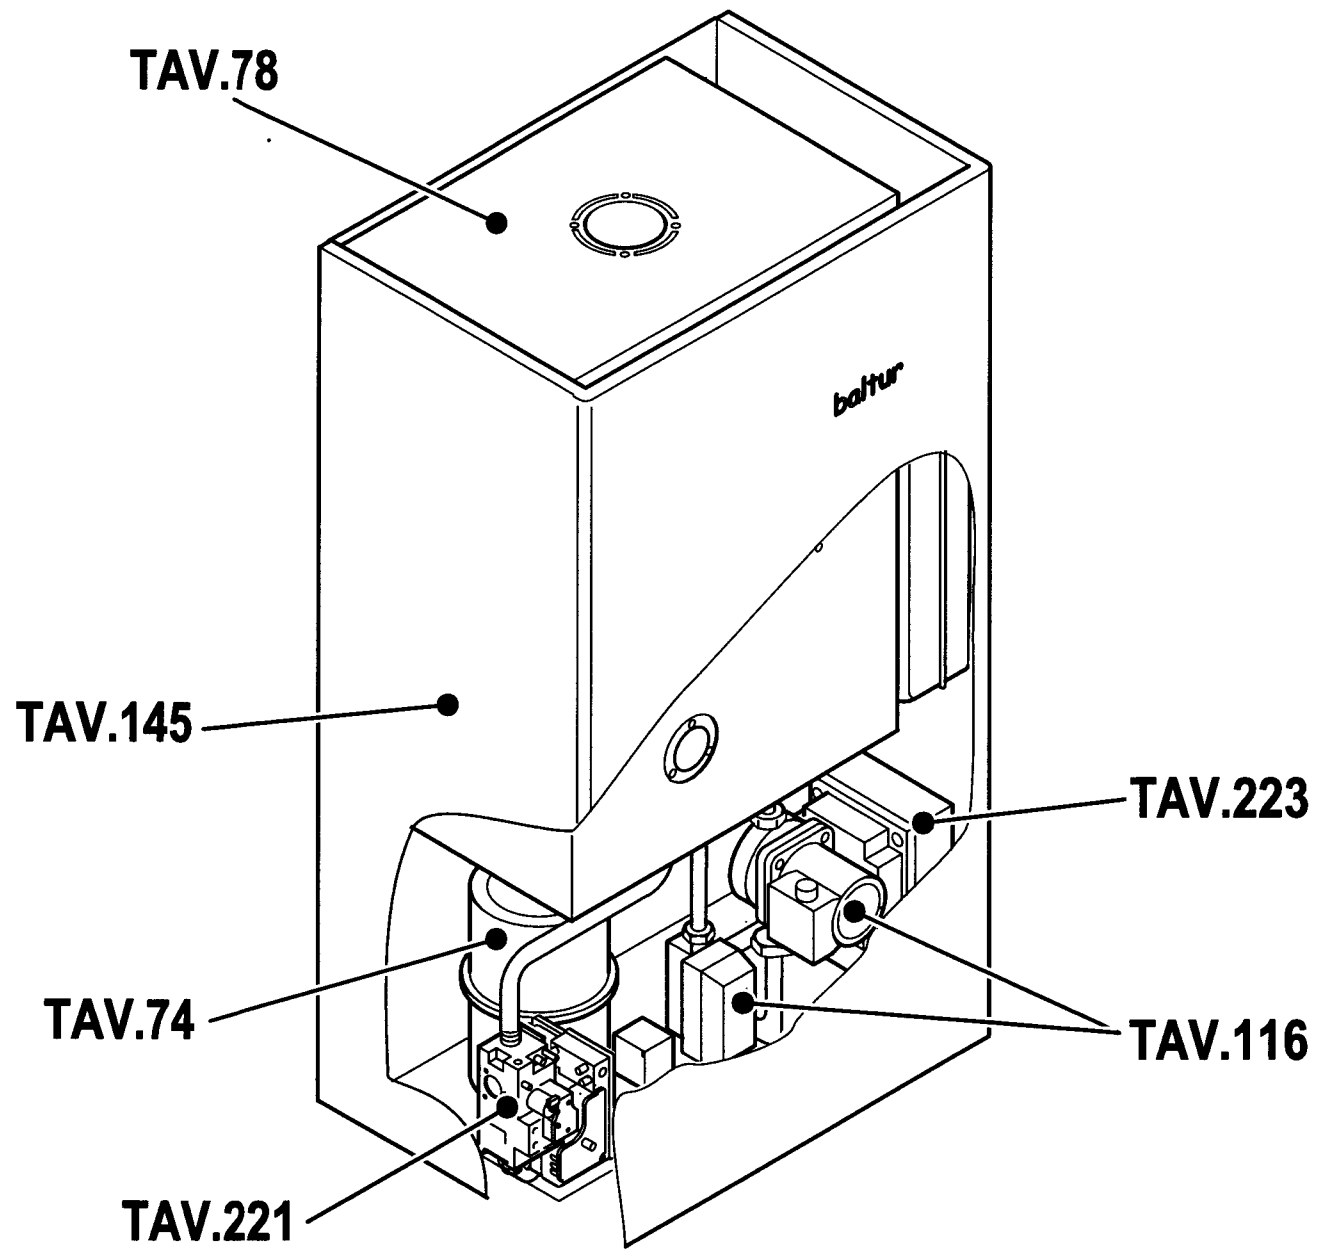

baltur	TAVOLA 78
cod. 0002999078 T02	

baltur	TAVOLA 116
cod. 0002999116 T01	

baltur	TAVOLA 145
cod. 0002999145 T01	

baltur	TAVOLA 221
cod. 0002999221 T02	

baltur	TAVOLA 223
cod. 0002999223 T01	

84060610

EXO DUE 221SE

22-09-2003

Rif.	Codice	Descrizione
44	26163	TERMOSTATO SICUREZZA 110° IONO
49	26062	RUBINETTO SCARICO CALDAIA
75	31433	ROND.LA FASIT 24X16,2X2
77	23007	VALVOLA SIC.ZA 1/2" MXF 3BAR
79	31435	ROND.LA FASIT 11,3X6,3X2
80	23851	ROND.LA FASIT 14,2X8,2X2
83	26087	VALVOLA SFOGO ARIA AUT. 1/2"
99	26288	DADO D.3/4"
179	31434	ROND.LA FASIT 18,5X13X2
182	26129	NASTRO NEOPRENE MM.15X4
183	26130	PASSACAVO SILICONE PILOTA ST.
184	26131	PASSACAVO D1,4X21 SILICONE
185	26132	PASSATUBO D14X38 SILICONE
186	0005250017	TUBO SILICONE 4X7 NEUTRO
189	26136	GUARN. SILIC. VENT.RE ASPIRAZ.
190	26137	GUARN. SILIC. VENT.RE SCARICO
192	26275	FUSIBILE 2A
252	26438	FERMACAVI MORSETTIERA
269	26443	NOTTOLINO ALUM. SVASATO
283	26455	BRUCIATORE CA21/92
285	26427	SCAMB. TERMICO CA21/92
289B	26400	VENTILATORE CA92 ST UNIV.
294A	0030010079	GUARN.NE EPDM 30X22X2
303	26467	TUBO JOLLI CA/92
318D	26904	SONDA FUMI FIDA 221
319	26161	NASTRO NEOPRENE MM.15X2
342	26503	REGOLATORE FLUSSO 12LT CAB92
379	26134	GUARN.NE NEOPRENE D100
414A	26849	RACCORDO SONDA SCAMB. M20X1
432	23851	ROND.LA FASIT 14,2X8,2X2