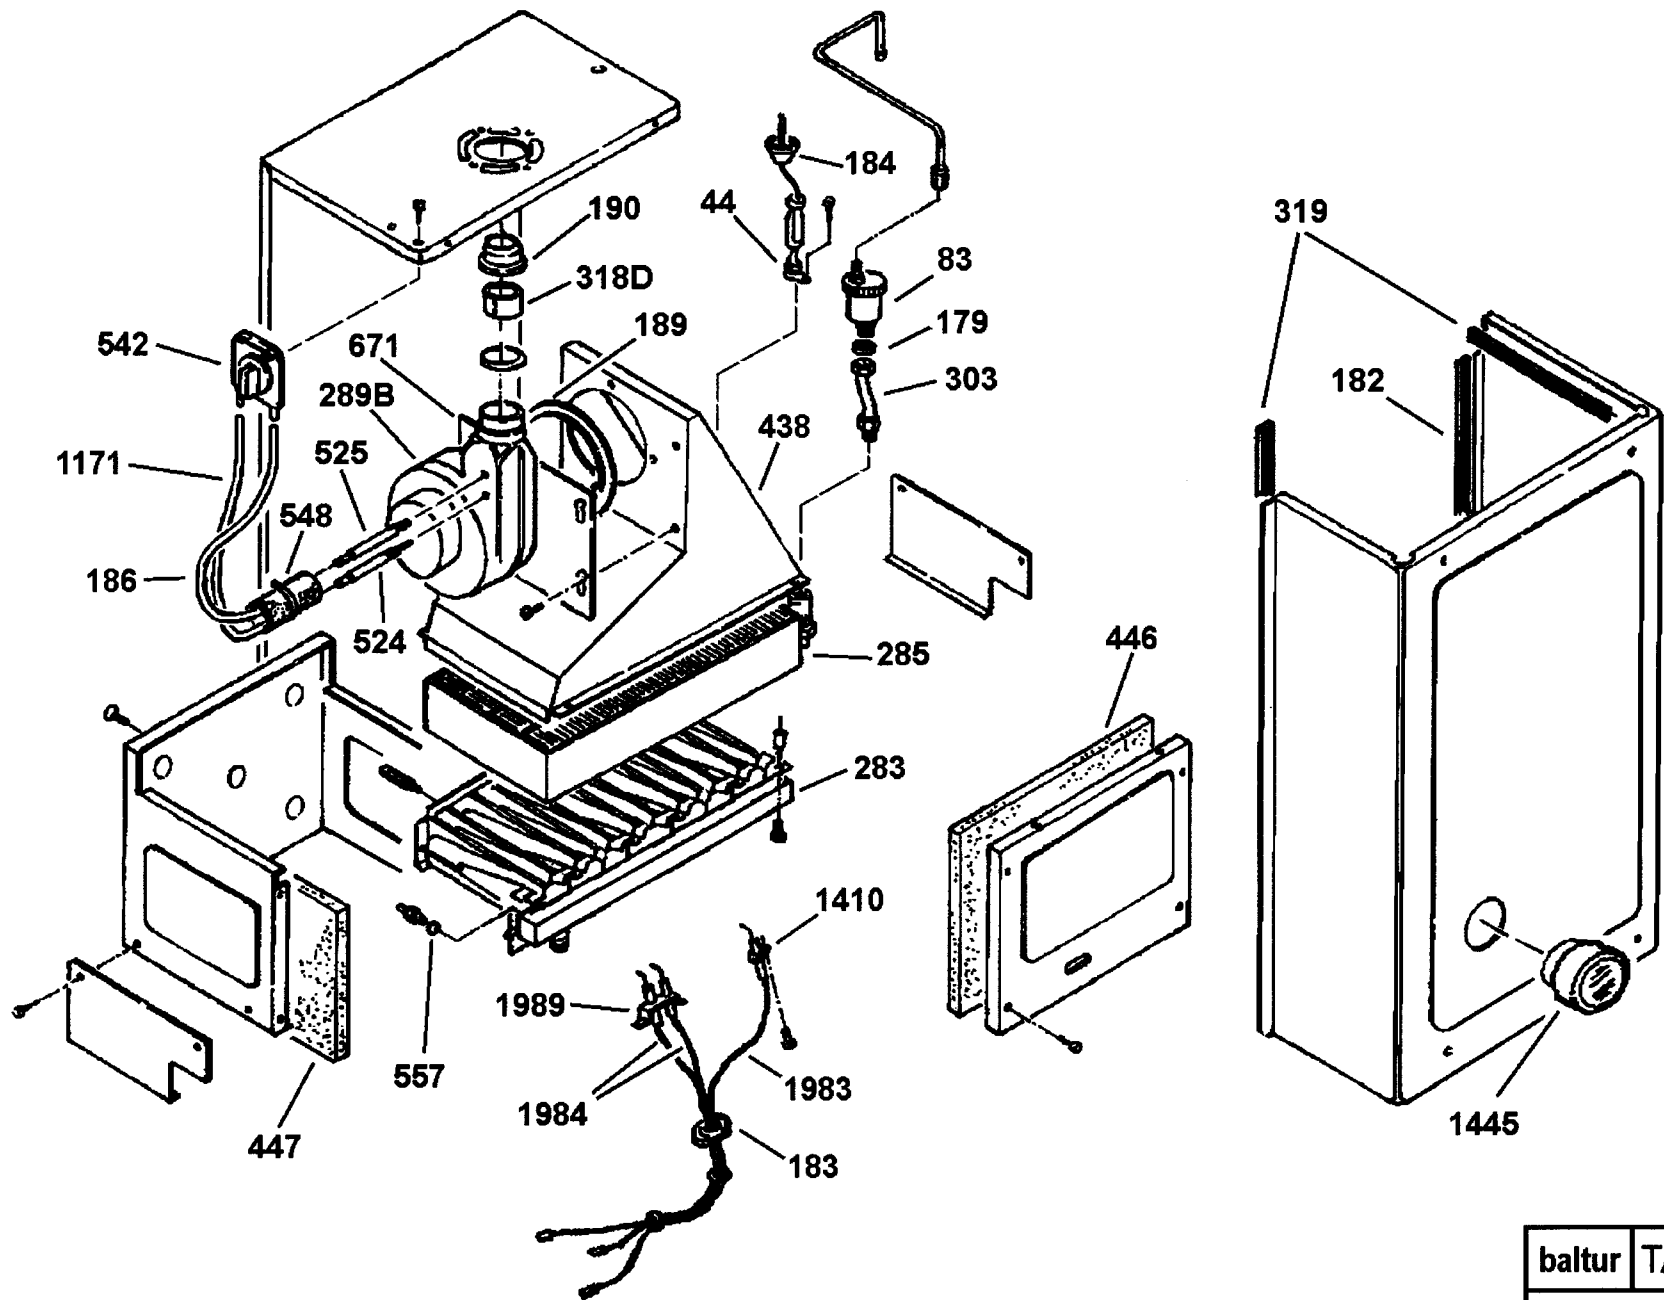

baltur	TAVOLA 78
cod. 0002999078 T02	

baltur	TAVOLA 116
cod. 0002999116 T01	

baltur	TAVOLA 145
cod. 0002999145 T01	

baltur	TAVOLA 221
cod. 0002999221 T02	

baltur	TAVOLA 223
cod. 0002999223 T01	

84060610

EXO DUE 221SE

Rif.	Codice	Descrizione
438	26598	CONVOGLIATORE FUMI EXO 21S
446	26606	FIBRA CERAM.FRONT. EXO
447	26607	FIBRA CERAM.LATER. EXO
479	26633	NIPPLES 1/2"X3/4"
477A	26611	SCAMB. SANITARIO EXO
497	26634	CORPO VALV.DEV. 3/4"M
498	26635	ATTUATORE VALV.DEV. 3/4"M
499	26636	GRUPPO PISTONE VALV.DEV. 3/4"M
524	26639	PRESA PRESSIONE DINAMICA
525	26640	PRESA PRESSIONE STATICA
542	26648	PRESSOSTATO FUMI HONEYWELL
548	26652	GUAINA ISOLANTE D15
557	26658	RONDELLA RAME 6X9X1
565	26664	CENTRALINA IONO BOXER
566	26665	VALV. GAS HONEY. VK4105M
578	0005020031	FILTRO ANTIDIST. FAHDA ZC 1,6A
582	26671	BOBINA HONEYWELL VK4105M
599	26684	VALVOLA RITEGNO D15" FF
601	26686	ELETTROVALVOLA RIEMPIMENTO
606	26690	GRUPPO OT. BY-PASS BOXER
651	26727	NIPPLES 1/2" OT
671	26744	STAFFA VENTILATORE CLIMAT
676	26747	BOBINA ELETTR.LA RIEMPIMENTO
684	26754	MANOMETRO 0-4BAR CLIMAT
692	26761	SONDA BOILERINO CLIMAT
1171	0005250016	TUBO SILICONE 4X7 ROSSO
1190	26957	GRUPPO OT. POMPA EXO2
1192B	26978	CIRCOL.RE ACQUA 1" 5M CONN.
1195	26930	SCATOLA ELETTRICA CLIMAT 2°VE
1196	26931	COPERCHIO SCATOLA CLIMAT 2°VE