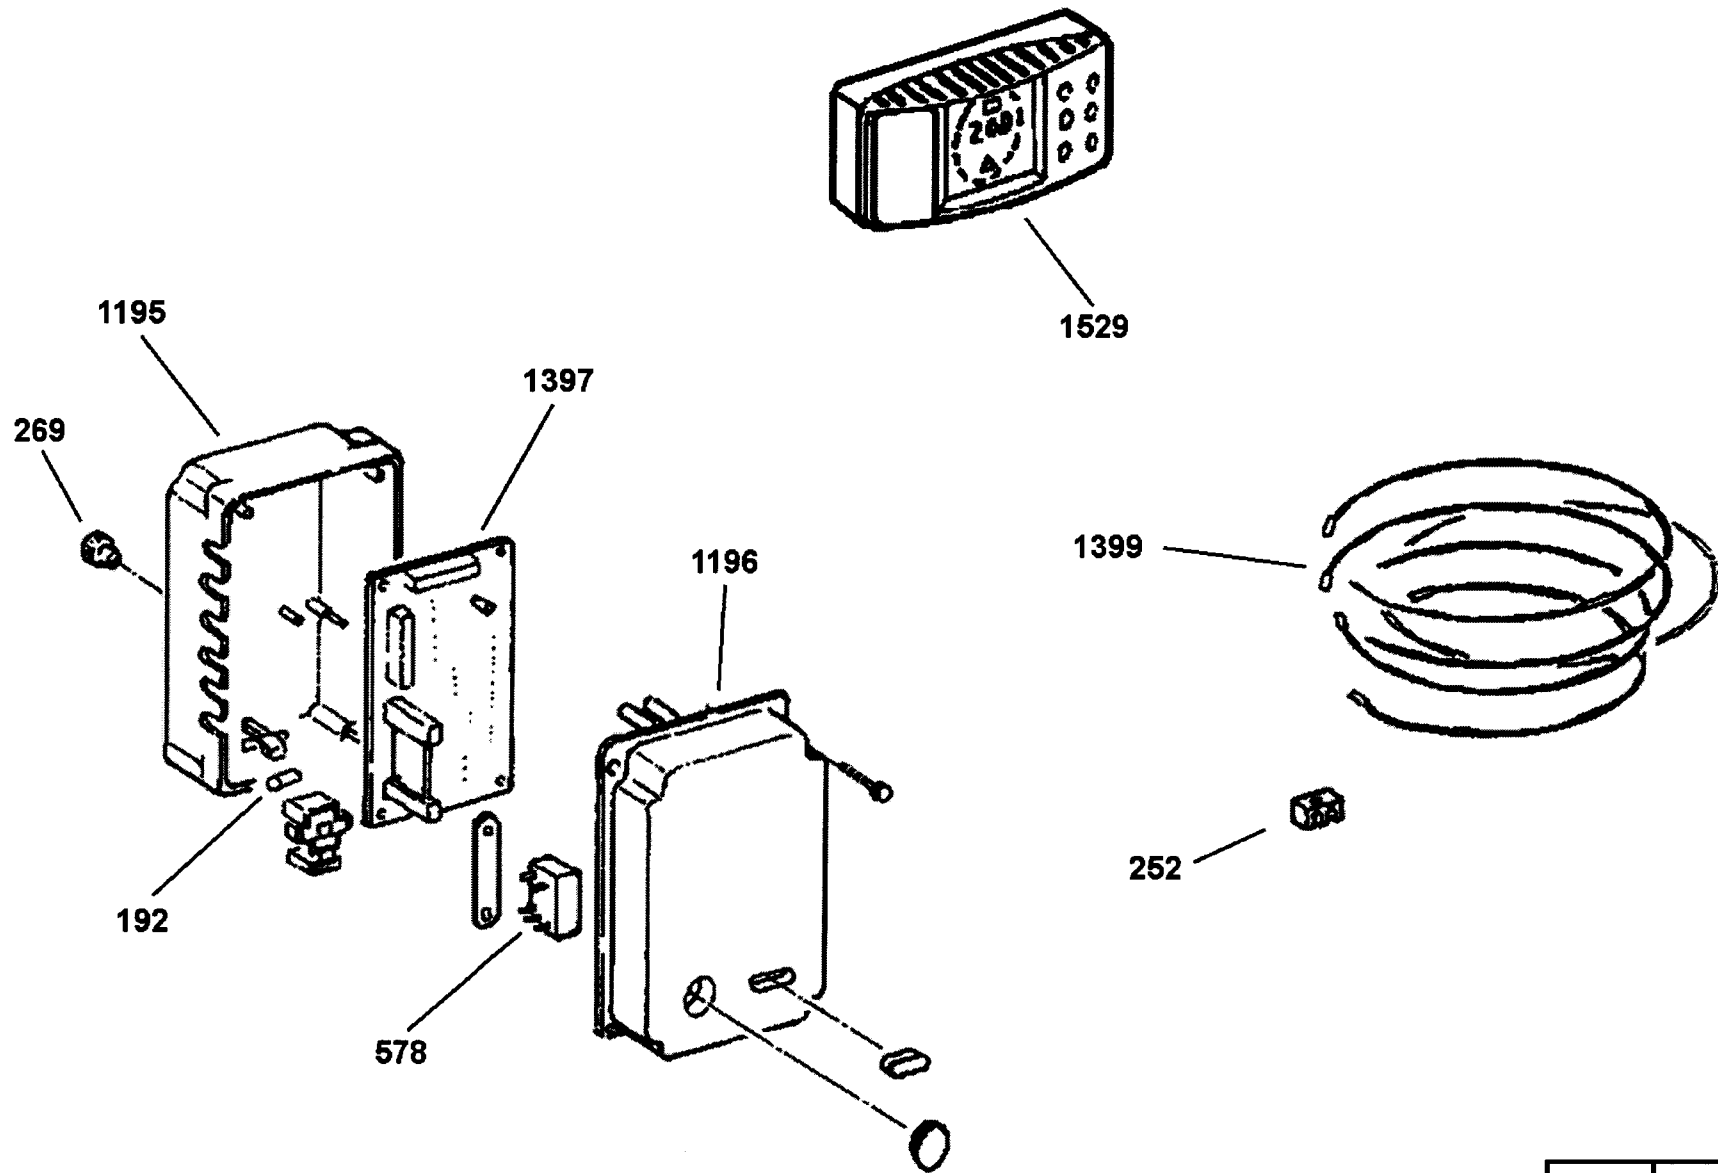

baltur	TAVOLA 223
cod. 0002999223 T01	

84060610

EXO DUE 221SE

22-09-2003

Rif.	Codice	Descrizione
44	26163	TERMOSTATO SICUREZZA 110° IONO
49	26062	RUBINETTO SCARICO CALDAIA
75	31433	ROND.LA FASIT 24X16,2X2
77	23007	VALVOLA SIC.ZA 1/2" MXF 3BAR
79	31435	ROND.LA FASIT 11,3X6,3X2
80	23851	ROND.LA FASIT 14,2X8,2X2
83	26087	VALVOLA SFOGO ARIA AUT. 1/2"
99	26288	DADO D.3/4"
179	31434	ROND.LA FASIT 18,5X13X2
182	26129	NASTRO NEOPRENE MM.15X4
183	26130	PASSACAVO SILICONE PILOTA ST.
184	26131	PASSACAVO D1,4X21 SILICONE
185	26132	PASSATUBO D14X38 SILICONE
186	0005250017	TUBO SILICONE 4X7 NEUTRO
189	26136	GUARN. SILIC. VENT.RE ASPIRAZ.
190	26137	GUARN. SILIC. VENT.RE SCARICO
192	26275	FUSIBILE 2A
252	26438	FERMACAVI MORSETTIERA
269	26443	NOTTOLINO ALUM. SVASATO
283	26455	BRUCIATORE CA21/92
285	26427	SCAMB. TERMICO CA21/92
289B	26400	VENTILATORE CA92 ST UNIV.
294A	0030010079	GUARN.NE EPDM 30X22X2
303	26467	TUBO JOLLI CA/92
318D	26904	SONDA FUMI FIDA 221
319	26161	NASTRO NEOPRENE MM.15X2
342	26503	REGOLATORE FLUSSO 12LT CAB92
379	26134	GUARN.NE NEOPRENE D100
414A	26849	RACCORDO SONDA SCAMB. M20X1
432	23851	ROND.LA FASIT 14,2X8,2X2

Rif.	Codice	Descrizione
438	26598	CONVOGLIATORE FUMI EXO 21S
446	26606	FIBRA CERAM.FRONT. EXO
447	26607	FIBRA CERAM.LATER. EXO
479	26633	NIPPLES 1/2"X3/4"
477A	26611	SCAMB. SANITARIO EXO
497	26634	CORPO VALV.DEV. 3/4"M
498	26635	ATTUATORE VALV.DEV. 3/4"M
499	26636	GRUPPO PISTONE VALV.DEV. 3/4"M
524	26639	PRESA PRESSIONE DINAMICA
525	26640	PRESA PRESSIONE STATICA
542	26648	PRESSOSTATO FUMI HONEYWELL
548	26652	GUAINA ISOLANTE D15
557	26658	RONDELLA RAME 6X9X1
565	26664	CENTRALINA IONO BOXER
566	26665	VALV. GAS HONEY. VK4105M
578	0005020031	FILTRO ANTIDIST. FAHDA ZC 1,6A
582	26671	BOBINA HONEYWELL VK4105M
599	26684	VALVOLA RITEGNO D15" FF
601	26686	ELETTROVALVOLA RIEMPIMENTO
606	26690	GRUPPO OT. BY-PASS BOXER
651	26727	NIPPLES 1/2" OT
671	26744	STAFFA VENTILATORE CLIMAT
676	26747	BOBINA ELETTR.LA RIEMPIMENTO
684	26754	MANOMETRO 0-4BAR CLIMAT
692	26761	SONDA BOILERINO CLIMAT
1171	0005250016	TUBO SILICONE 4X7 ROSSO
1190	26957	GRUPPO OT. POMPA EXO2
1192B	26978	CIRCOL.RE ACQUA 1" 5M CONN.
1195	26930	SCATOLA ELETTRICA CLIMAT 2°VE
1196	26931	COPERCHIO SCATOLA CLIMAT 2°VE