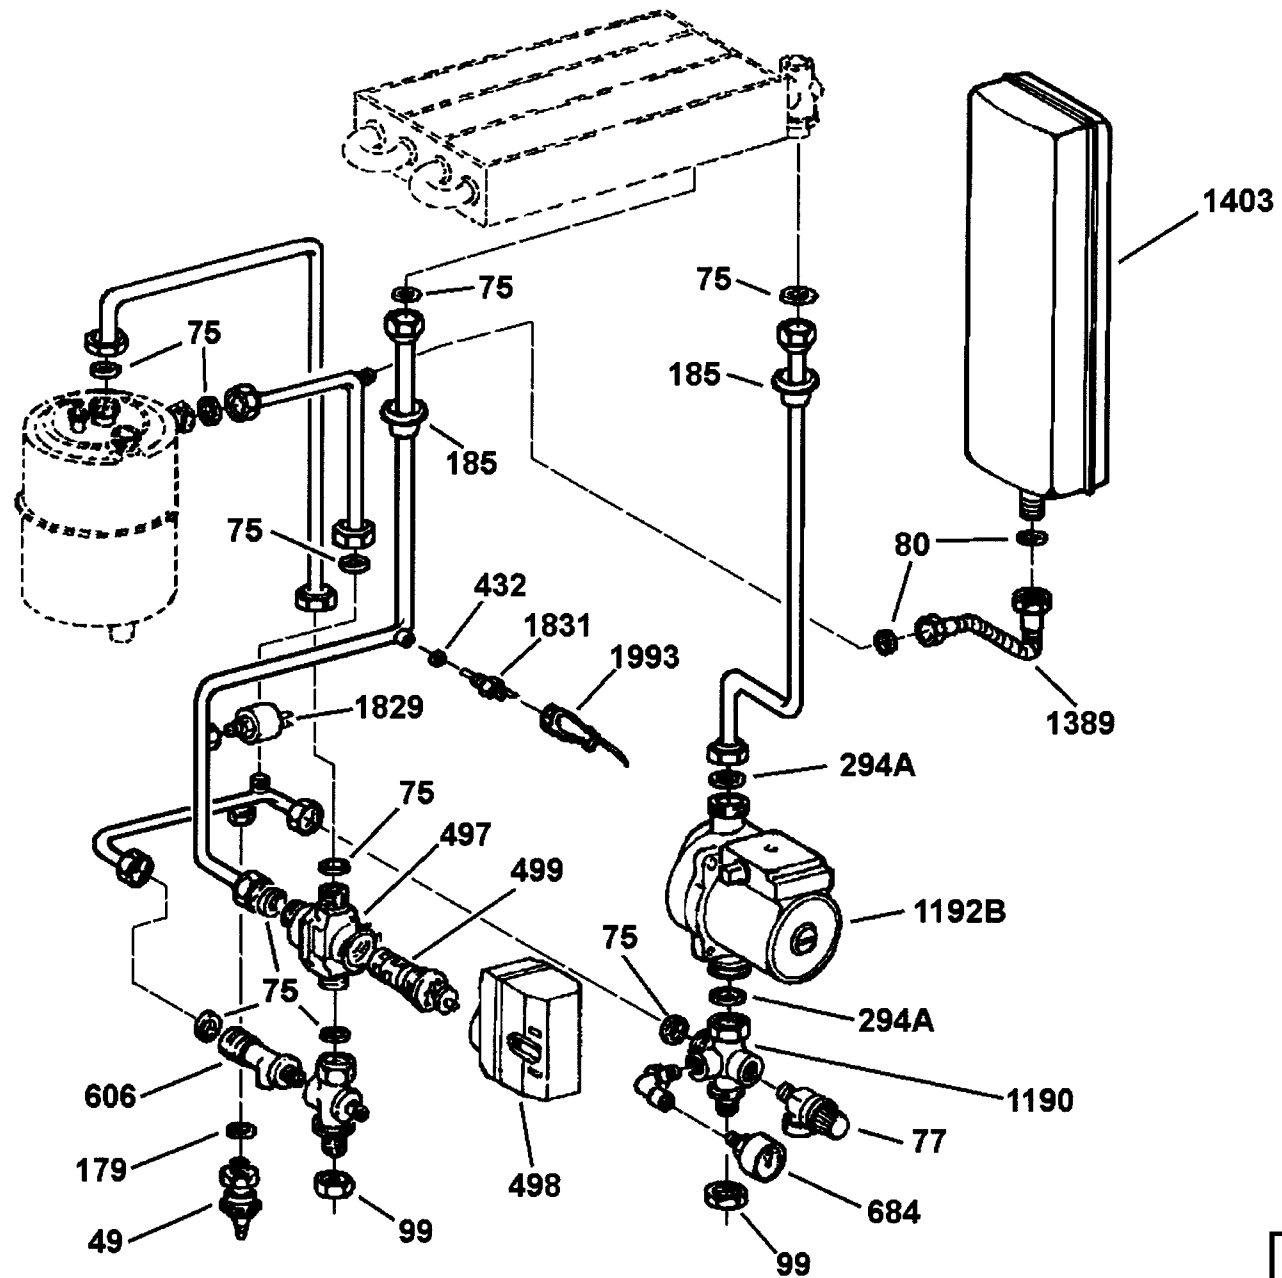

baltur	TAVOLA 116
cod. 0002999116 T01