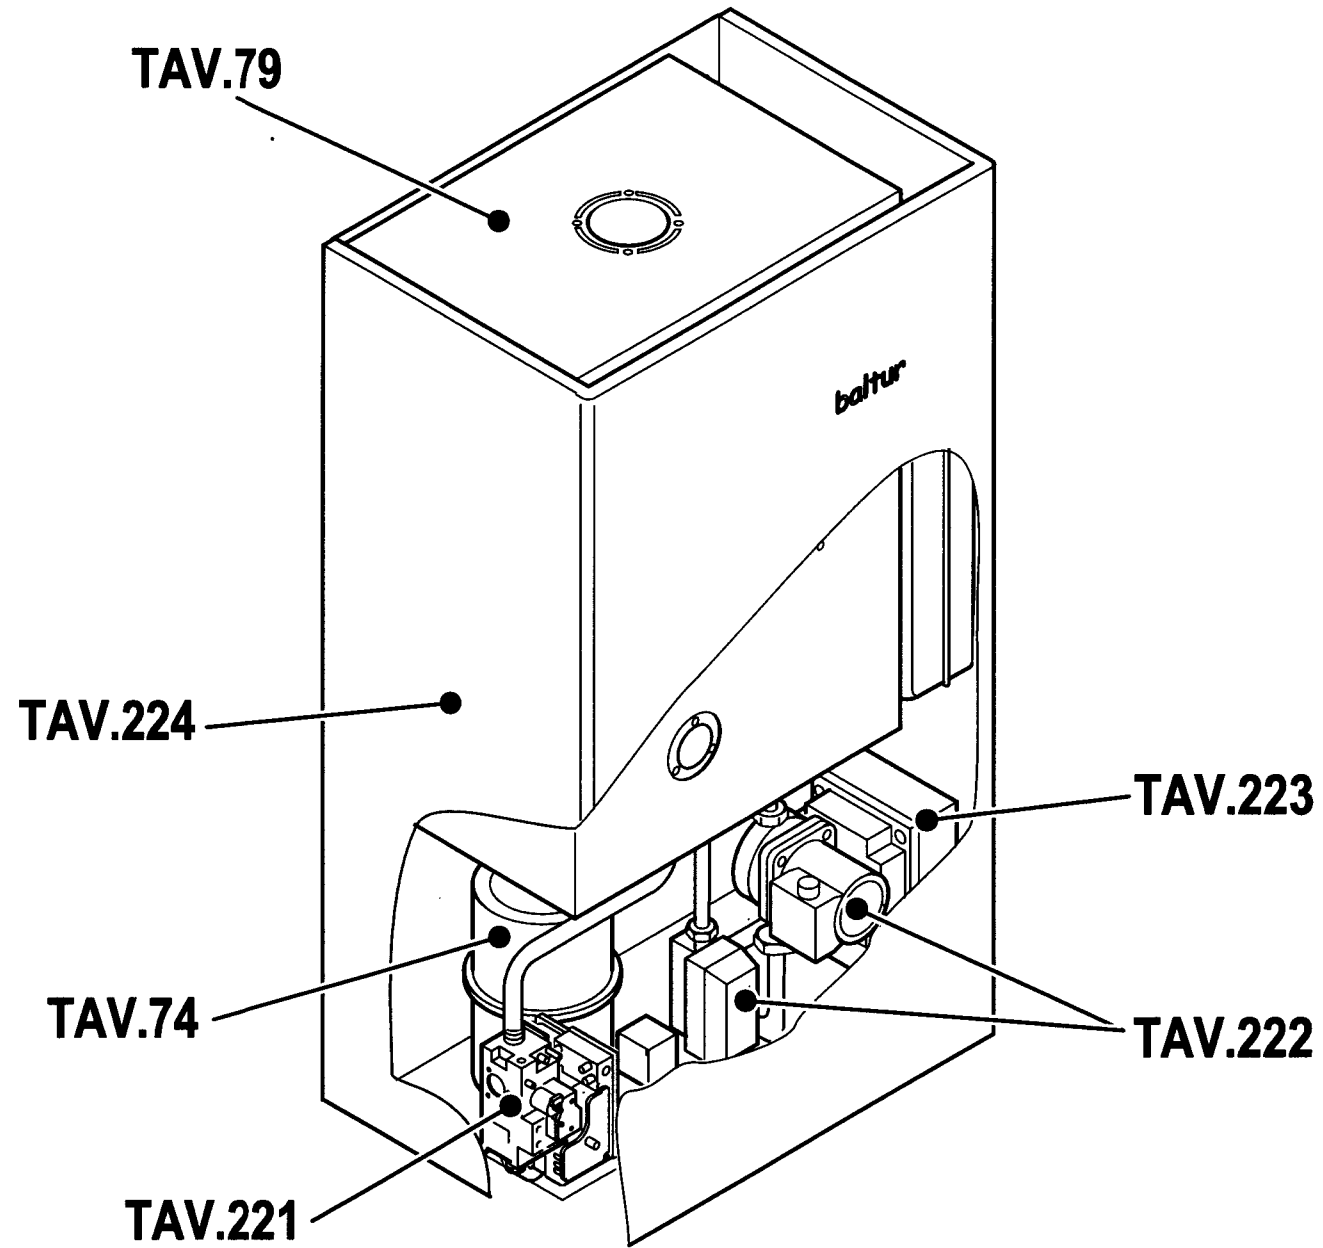

baltur	TAVOLA 79
cod. 0002999079 T02	

baltur	TAVOLA 221
cod. 0002999221 T02	

baltur	TAVOLA 222
cod. 0002999222 T01	

baltur	TAVOLA 223
cod. 0002999223 T01	

baltur	TAVOLA 224
cod. 0002999224 T01	

84060610

EXO DUE 225SE

Rif.	Codice	Descrizione
447	26607	FIBRA CERAM.LATER. EXO
477A	26611	SCAMB. SANITARIO EXO
479	26633	NIPPLES 1/2"X3/4"
497	26634	CORPO VALV.DEV. 3/4"M
498	26635	ATTUATORE VALV.DEV. 3/4"M
499	26636	GRUPPO PISTONE VALV.DEV. 3/4"M
524	26639	PRESA PRESSIONE DINAMICA
525	26640	PRESA PRESSIONE STATICA
542	26648	PRESSOSTATO FUMI HONEYWELL
548	26652	GUAINA ISOLANTE D15
557	26658	RONDELLA RAME 6X9X1
565	26664	CENTRALINA IONO BOXER
566	26665	VALV. GAS HONEY. VK4105M
578	0005020031	FILTRO ANTIDIST. FAHDA ZC 1,6A
582	26671	BOBINA HONEYWELL VK4105M
599	26684	VALVOLA RITEGNO D15" FF
601	26686	ELETTROVALVOLA RIEMPIMENTO
606	26690	GRUPPO OT. BY-PASS BOXER
651	26727	NIPPLES 1/2" OT
671	26744	STAFFA VENTILATORE CLIMAT
676	26747	BOBINA ELETTR.LA RIEMPIMENTO
684	26754	MANOMETRO 0-4BAR CLIMAT
692	26761	SONDA BOILERINO CLIMAT
714	26776	FIBRA CERAM.FRONT. CA121
1171	0005250016	TUBO SILICONE 4X7 ROSSO
1177	26626	CONVOGLIATORE FUMI EXO 25S
1190	26957	GRUPPO OT. POMPA EXO2
1192C	26979	CIRCOL.RE ACQUA 1" 6M CONN.
1195	26930	SCATOLA ELETTRICA CLIMAT 2°VE
1196	26931	COPERCHIO SCATOLA CLIMAT 2°VE