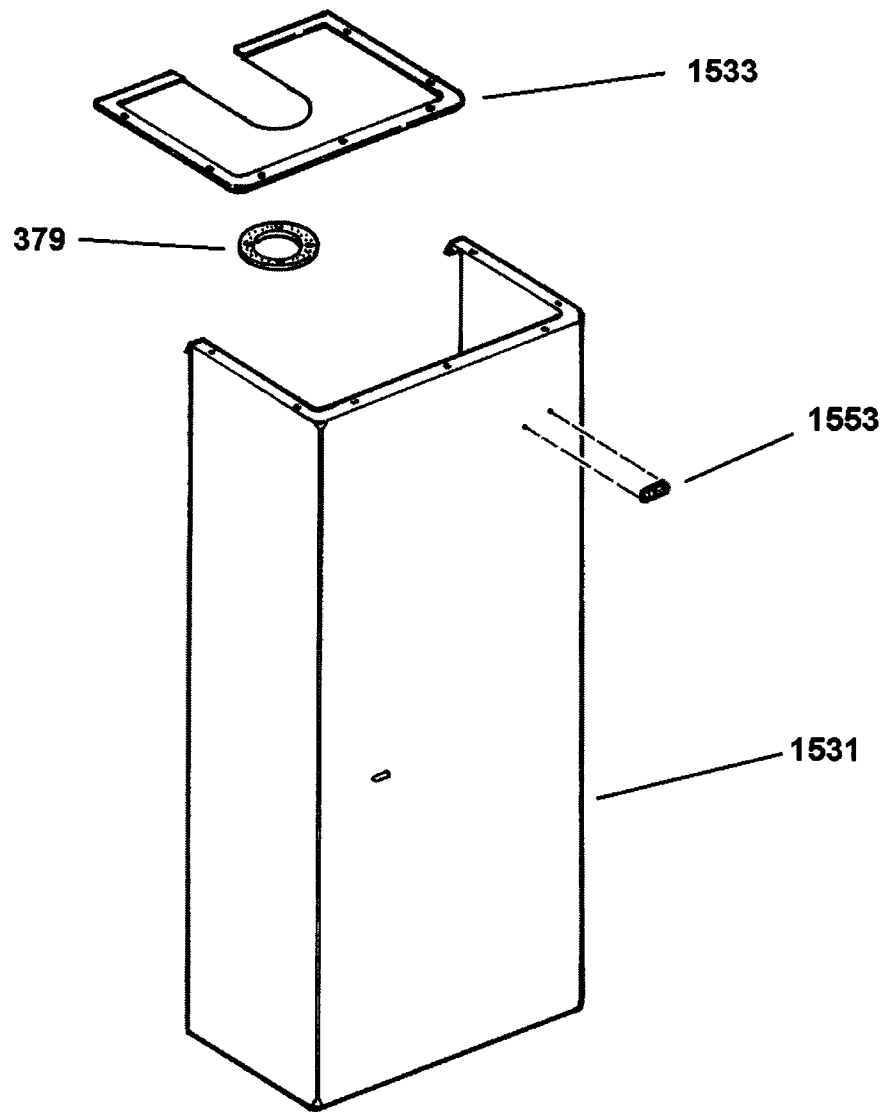

baltur	TAVOLA 79
cod. 0002999079 T02	

baltur	TAVOLA 221
cod. 0002999221 T02	

baltur	TAVOLA 222
cod. 0002999222 T01	

baltur	TAVOLA 223
cod. 0002999223 T01	

baltur	TAVOLA 224
cod. 0002999224 T01	

84060610

EXO DUE 225SE

22-09-2003

Rif.	Codice	Descrizione
44	26163	TERMOSTATO SICUREZZA 110° IONO
49	26062	RUBINETTO SCARICO CALDAIA
75	31433	ROND.LA FASIT 24X16,2X2
77	23007	VALVOLA SIC.ZA 1/2" MXF 3BAR
79	31435	ROND.LA FASIT 11,3X6,3X2
80	23851	ROND.LA FASIT 14,2X8,2X2
83	26087	VALVOLA SFOGO ARIA AUT. 1/2"
99	26288	DADO D.3/4"
179	31434	ROND.LA FASIT 18,5X13X2
182	26129	NASTRO NEOPRENE MM.15X4
183	26130	PASSACAVO SILICONE PILOTA ST.
184	26131	PASSACAVO D1,4X21 SILICONE
185	26132	PASSATUBO D14X38 SILICONE
186	0005250017	TUBO SILICONE 4X7 NEUTRO
189	26136	GUARN. SILIC. VENT.RE ASPIRAZ.
190	26137	GUARN. SILIC. VENT.RE SCARICO
192	26275	FUSIBILE 2A
252	26438	FERMACAVI MORSETTIERA
269	26443	NOTTOLINO ALUM. SVASATO
283A	26456	BRUCIATORE CA25/92
285A	26423	SCAMB. TERMICO CA25/92
289B	26400	VENTILATORE CA92 ST UNIV.
294A	0030010079	GUARN.NE EPDM 30X22X2
303	26467	TUBO JOLLI CA/92
318C	26903	SONDA FUMI FIDA 225
319	26161	NASTRO NEOPRENE MM.15X2
342	26503	REGOLATORE FLUSSO 12LT CAB92
379	26134	GUARN.NE NEOPRENE D100
414A	26849	RACCORDO SONDA SCAMB. M20X1
432	23851	ROND.LA FASIT 14,2X8,2X2