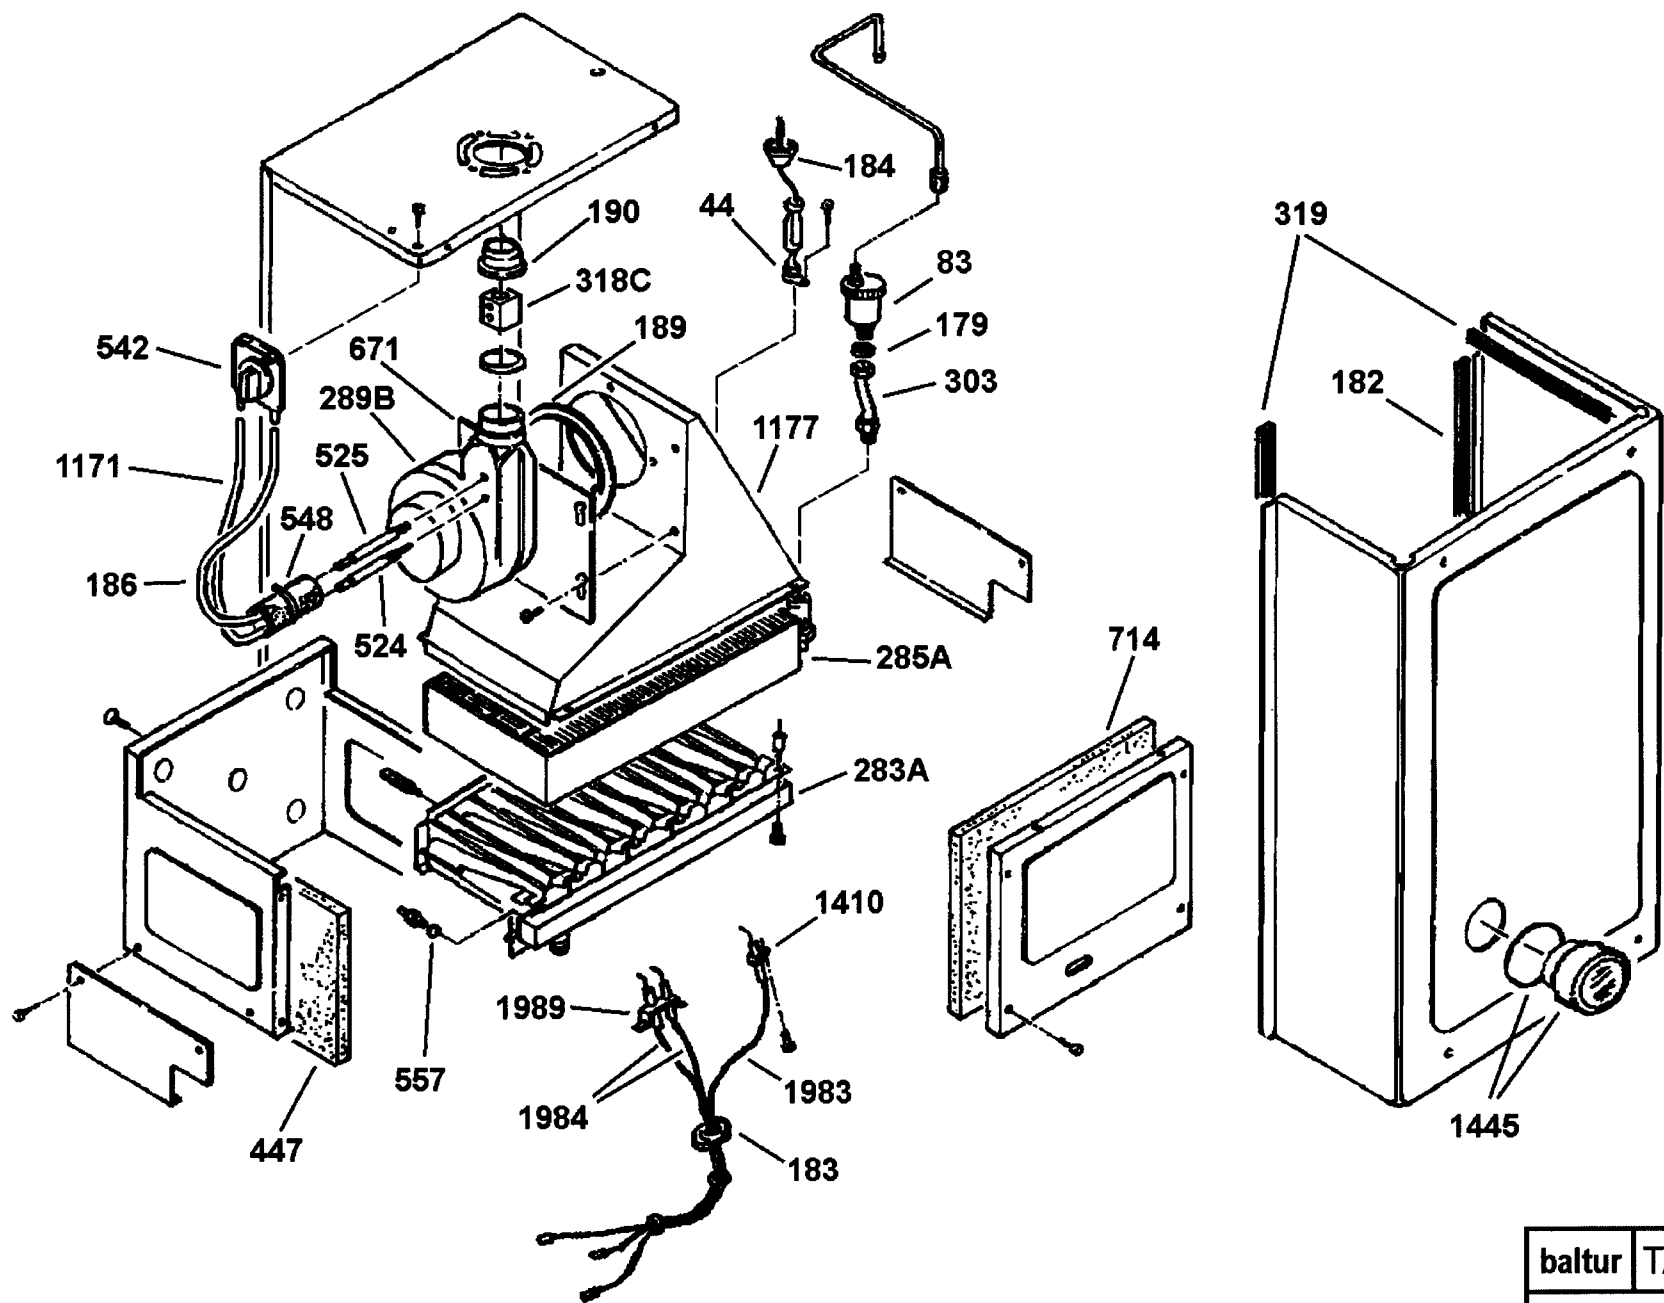

baltur	TAVOLA 79
cod. 0002999079 T02	

baltur	TAVOLA 221
cod. 0002999221 T02	

baltur	TAVOLA 222
cod. 0002999222 T01	

baltur	TAVOLA 223
cod. 0002999223 T01	

baltur	TAVOLA 224
cod. 0002999224 T01	

84060610

EXO DUE 225SE

Rif.	Codice	Descrizione
447	26607	FIBRA CERAM.LATER. EXO
477A	26611	SCAMB. SANITARIO EXO
479	26633	NIPPLES 1/2"X3/4"
497	26634	CORPO VALV.DEV. 3/4"M
498	26635	ATTUATORE VALV.DEV. 3/4"M
499	26636	GRUPPO PISTONE VALV.DEV. 3/4"M
524	26639	PRESA PRESSIONE DINAMICA
525	26640	PRESA PRESSIONE STATICA
542	26648	PRESSOSTATO FUMI HONEYWELL
548	26652	GUAINA ISOLANTE D15
557	26658	RONDELLA RAME 6X9X1
565	26664	CENTRALINA IONO BOXER
566	26665	VALV. GAS HONEY. VK4105M
578	0005020031	FILTRO ANTIDIST. FAHDA ZC 1,6A
582	26671	BOBINA HONEYWELL VK4105M
599	26684	VALVOLA RITEGNO D15" FF
601	26686	ELETTROVALVOLA RIEMPIMENTO
606	26690	GRUPPO OT. BY-PASS BOXER
651	26727	NIPPLES 1/2" OT
671	26744	STAFFA VENTILATORE CLIMAT
676	26747	BOBINA ELETTR.LA RIEMPIMENTO
684	26754	MANOMETRO 0-4BAR CLIMAT
692	26761	SONDA BOILERINO CLIMAT
714	26776	FIBRA CERAM.FRONT. CA121
1171	0005250016	TUBO SILICONE 4X7 ROSSO
1177	26626	CONVOGLIATORE FUMI EXO 25S
1190	26957	GRUPPO OT. POMPA EXO2
1192C	26979	CIRCOL.RE ACQUA 1" 6M CONN.
1195	26930	SCATOLA ELETTRICA CLIMAT 2°VE
1196	26931	COPERCHIO SCATOLA CLIMAT 2°VE