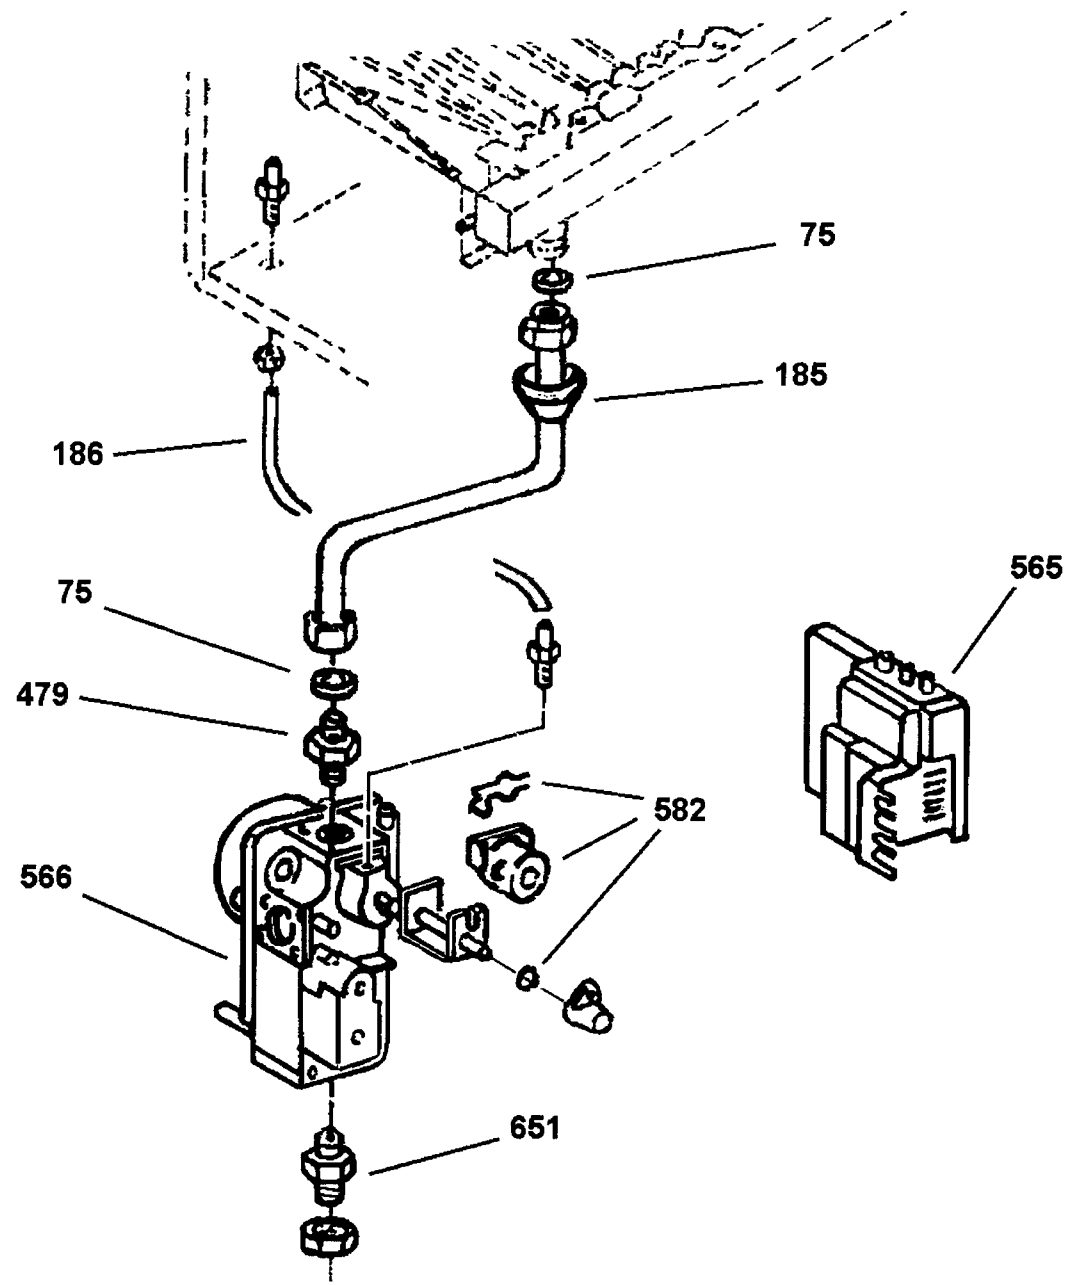

baltur	TAVOLA 221
cod. 0002999221 T02