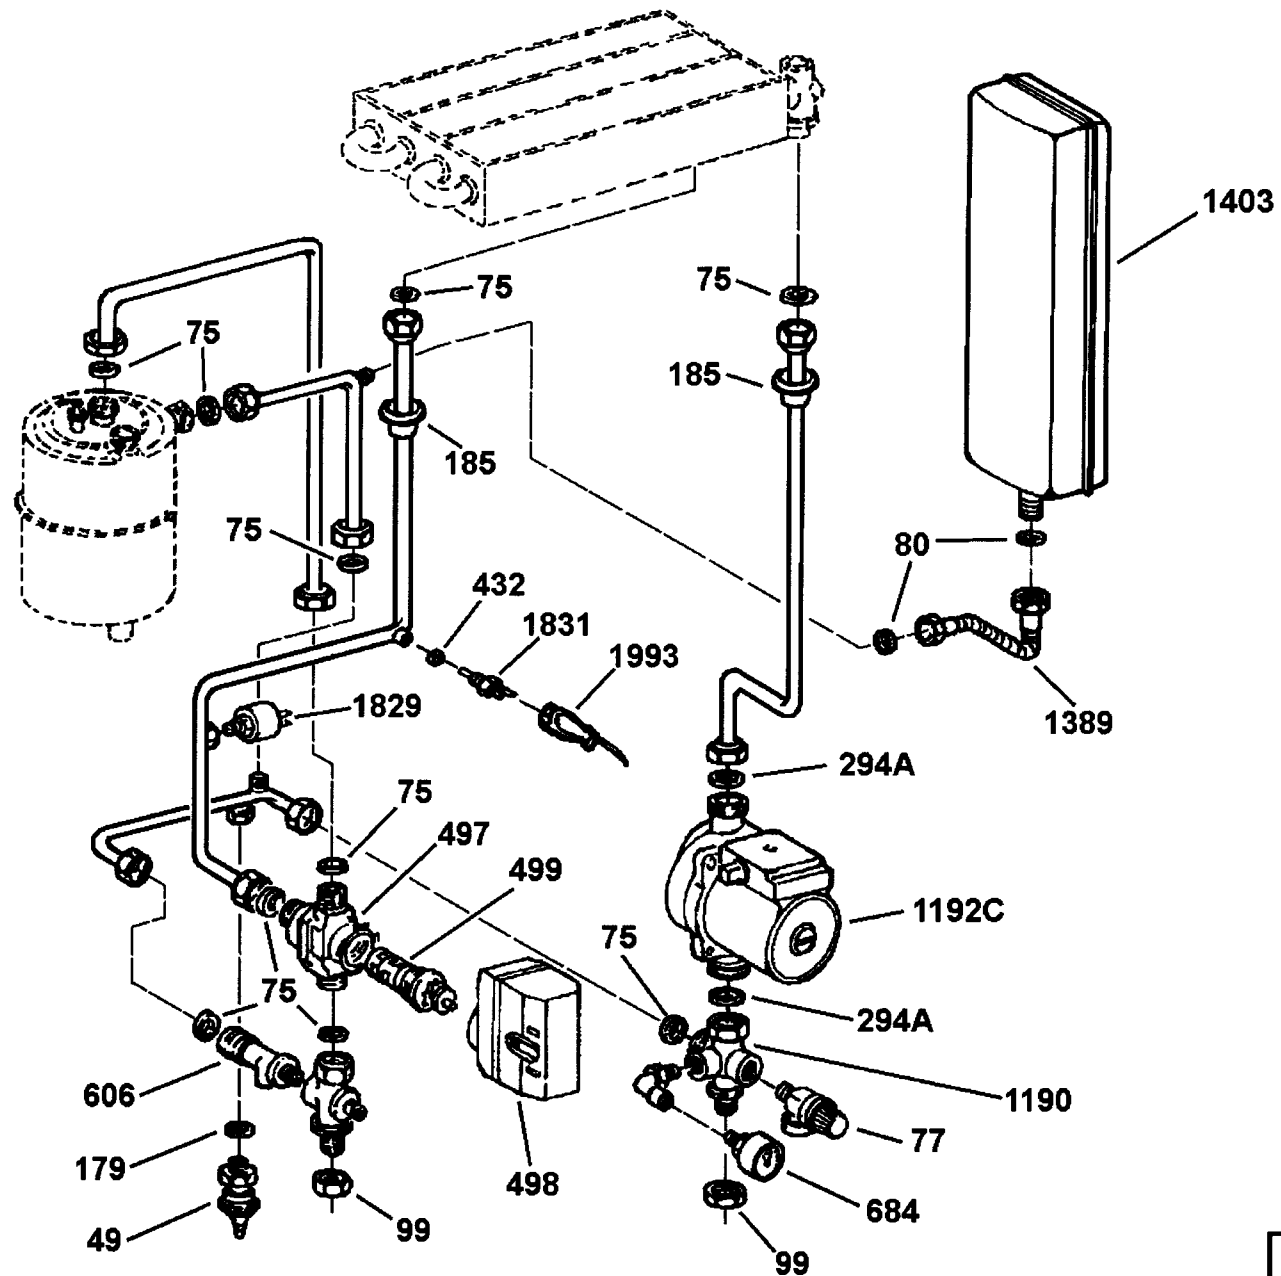

baltur	TAVOLA 222
cod. 0002999222 T01