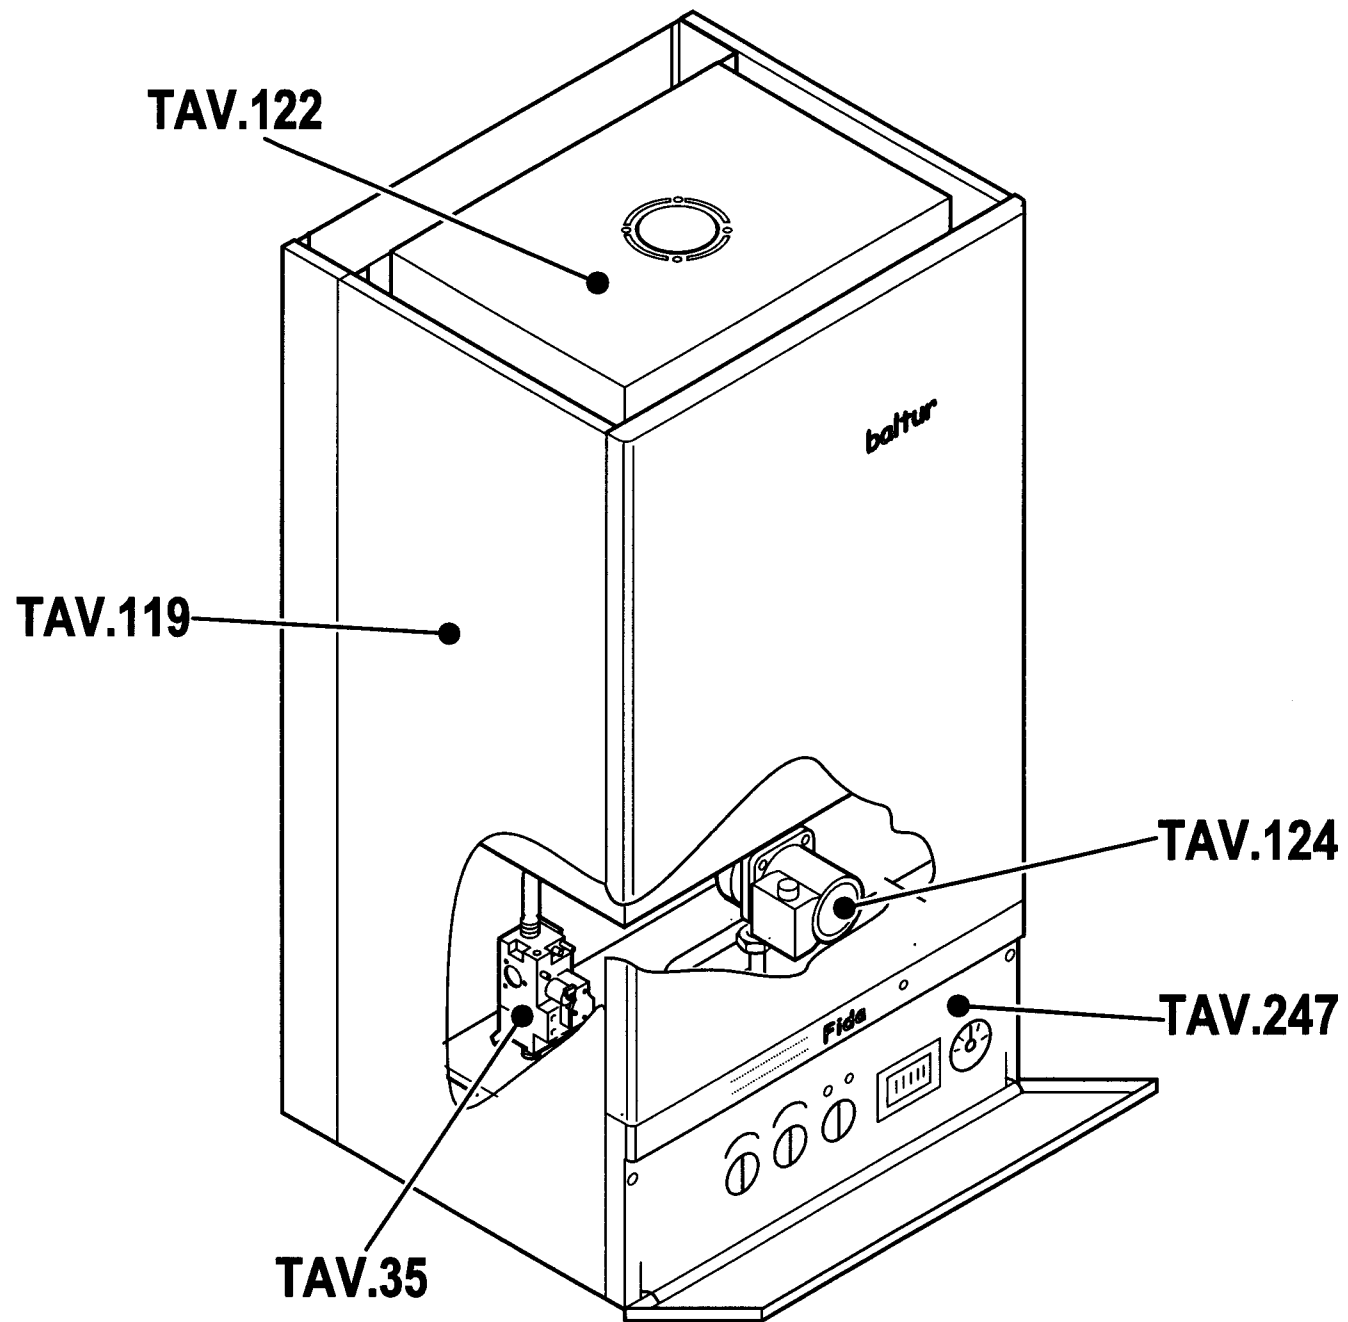

baltur	TAVOLA 35
cod. 0002999035 T02	

baltur	TAVOLA 119
cod. 0002999119 T01	

baltur	TAVOLA 124
cod. 0002999124 T02	

baltur	TAVOLA 247
cod. 0002999247 T02	

82390110

FIDA C221SE

22-09-2003

Rif.	Codice	Descrizione
44	26163	TERMOSTATO SICUREZZA 110° IONO
49	26062	RUBINETTO SCARICO CALDAIA
75	31433	ROND.LA FASIT 24X16,2X2
77	23007	VALVOLA SIC.ZA 1/2" MXF 3BAR
79	31435	ROND.LA FASIT 11,3X6,3X2
83	26087	VALVOLA SFOGO ARIA AUT. 1/2"
99	26288	DADO D.3/4"
146	26343	TERMOSTATO MODULAZIONE 70°/80°
179	31434	ROND.LA FASIT 18,5X13X2
182	26129	NASTRO NEOPRENE MM.15X4
183	26130	PASSACAVO SILICONE PILOTA ST.
184	26131	PASSACAVO D1,4X21 SILICONE
185	26132	PASSATUBO D14X38 SILICONE
186	0005250017	TUBO SILICONE 4X7 NEUTRO
189	26136	GUARN. SILIC. VENT.RE ASPIRAZ.
190	26137	GUARN. SILIC. VENT.RE SCARICO
192	26275	FUSIBILE 2A
247	26383	FRONTALE CA92
261	26393	SPIA DI SEGNALAZIONE
262	26441	SOPPORTO PULSANTI
264	26395	BITERMOSTATO TRZ
265	26442	MOLLA FERMA SONDA
272	26420	PRESSOSTATO MANCANZA ACQUA 1/4
283	26455	BRUCIATORE CA21/92
285	26427	SCAMB. TERMICO CA21/92
289B	26400	VENTILATORE CA92 ST UNIV.
292	26381	PULSANTE CON SPIA CA92
294A	0030010079	GUARN.NE EPDM 30X22X2
296	26404	RUBINETTO ACQUA CA92
303	26467	TUBO JOLLI CA/92