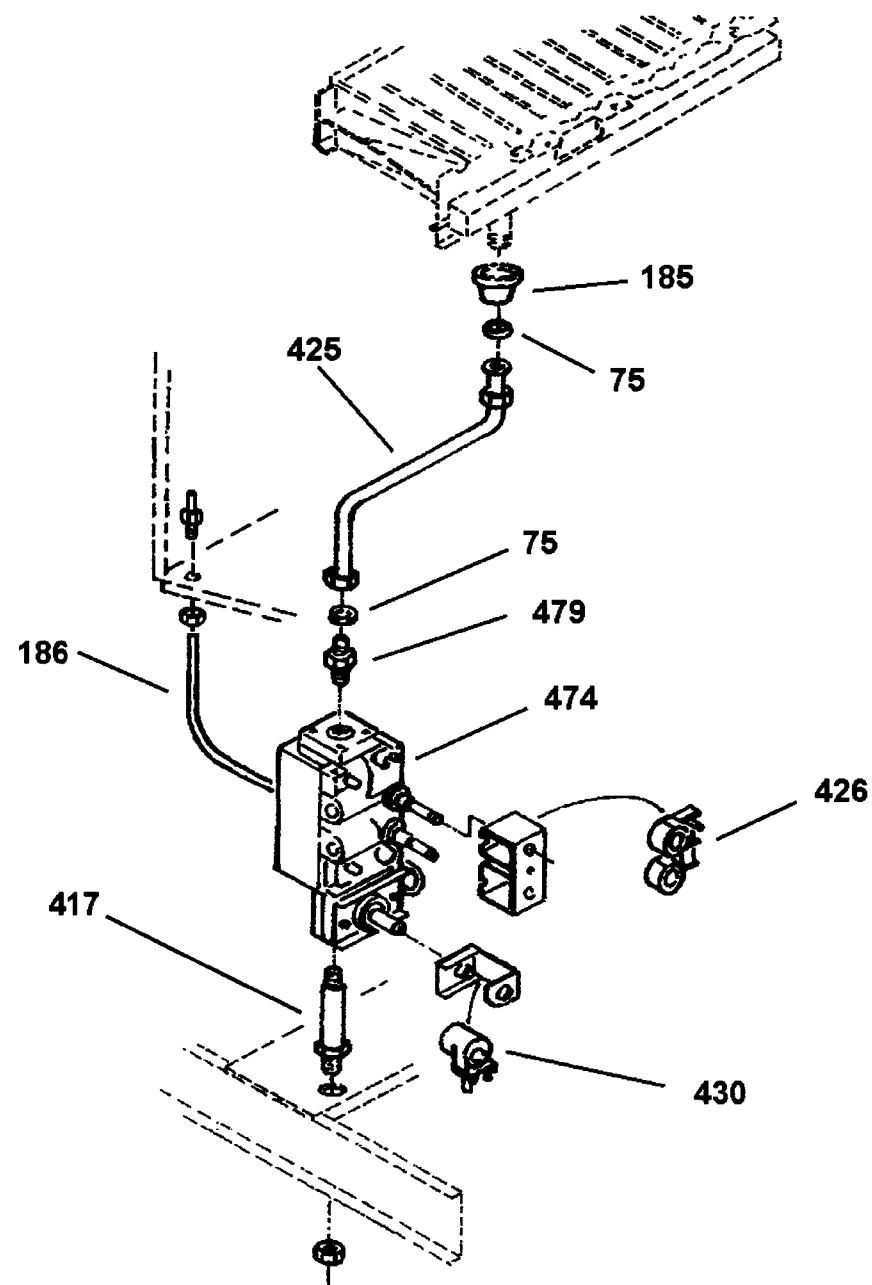

baltur	TAVOLA 35
cod. 0002999035 T02	

baltur	TAVOLA 119
cod. 0002999119 T01	

baltur	TAVOLA 124
cod. 0002999124 T02	

baltur	TAVOLA 247
cod. 0002999247 T02	

82390110

FIDA C221SE

22-09-2003

Rif.	Codice	Descrizione
44	26163	TERMOSTATO SICUREZZA 110° IONO
49	26062	RUBINETTO SCARICO CALDAIA
75	31433	ROND.LA FASIT 24X16,2X2
77	23007	VALVOLA SIC.ZA 1/2" MXF 3BAR
79	31435	ROND.LA FASIT 11,3X6,3X2
83	26087	VALVOLA SFOGO ARIA AUT. 1/2"
99	26288	DADO D.3/4"
146	26343	TERMOSTATO MODULAZIONE 70°/80°
179	31434	ROND.LA FASIT 18,5X13X2
182	26129	NASTRO NEOPRENE MM.15X4
183	26130	PASSACAVO SILICONE PILOTA ST.
184	26131	PASSACAVO D1,4X21 SILICONE
185	26132	PASSATUBO D14X38 SILICONE
186	0005250017	TUBO SILICONE 4X7 NEUTRO
189	26136	GUARN. SILIC. VENT.RE ASPIRAZ.
190	26137	GUARN. SILIC. VENT.RE SCARICO
192	26275	FUSIBILE 2A
247	26383	FRONTALE CA92
261	26393	SPIA DI SEGNALAZIONE
262	26441	SOPPORTO PULSANTI
264	26395	BITERMOSTATO TRZ
265	26442	MOLLA FERMA SONDA
272	26420	PRESSOSTATO MANCANZA ACQUA 1/4
283	26455	BRUCIATORE CA21/92
285	26427	SCAMB. TERMICO CA21/92
289B	26400	VENTILATORE CA92 ST UNIV.
292	26381	PULSANTE CON SPIA CA92
294A	0030010079	GUARN.NE EPDM 30X22X2
296	26404	RUBINETTO ACQUA CA92
303	26467	TUBO JOLLI CA/92