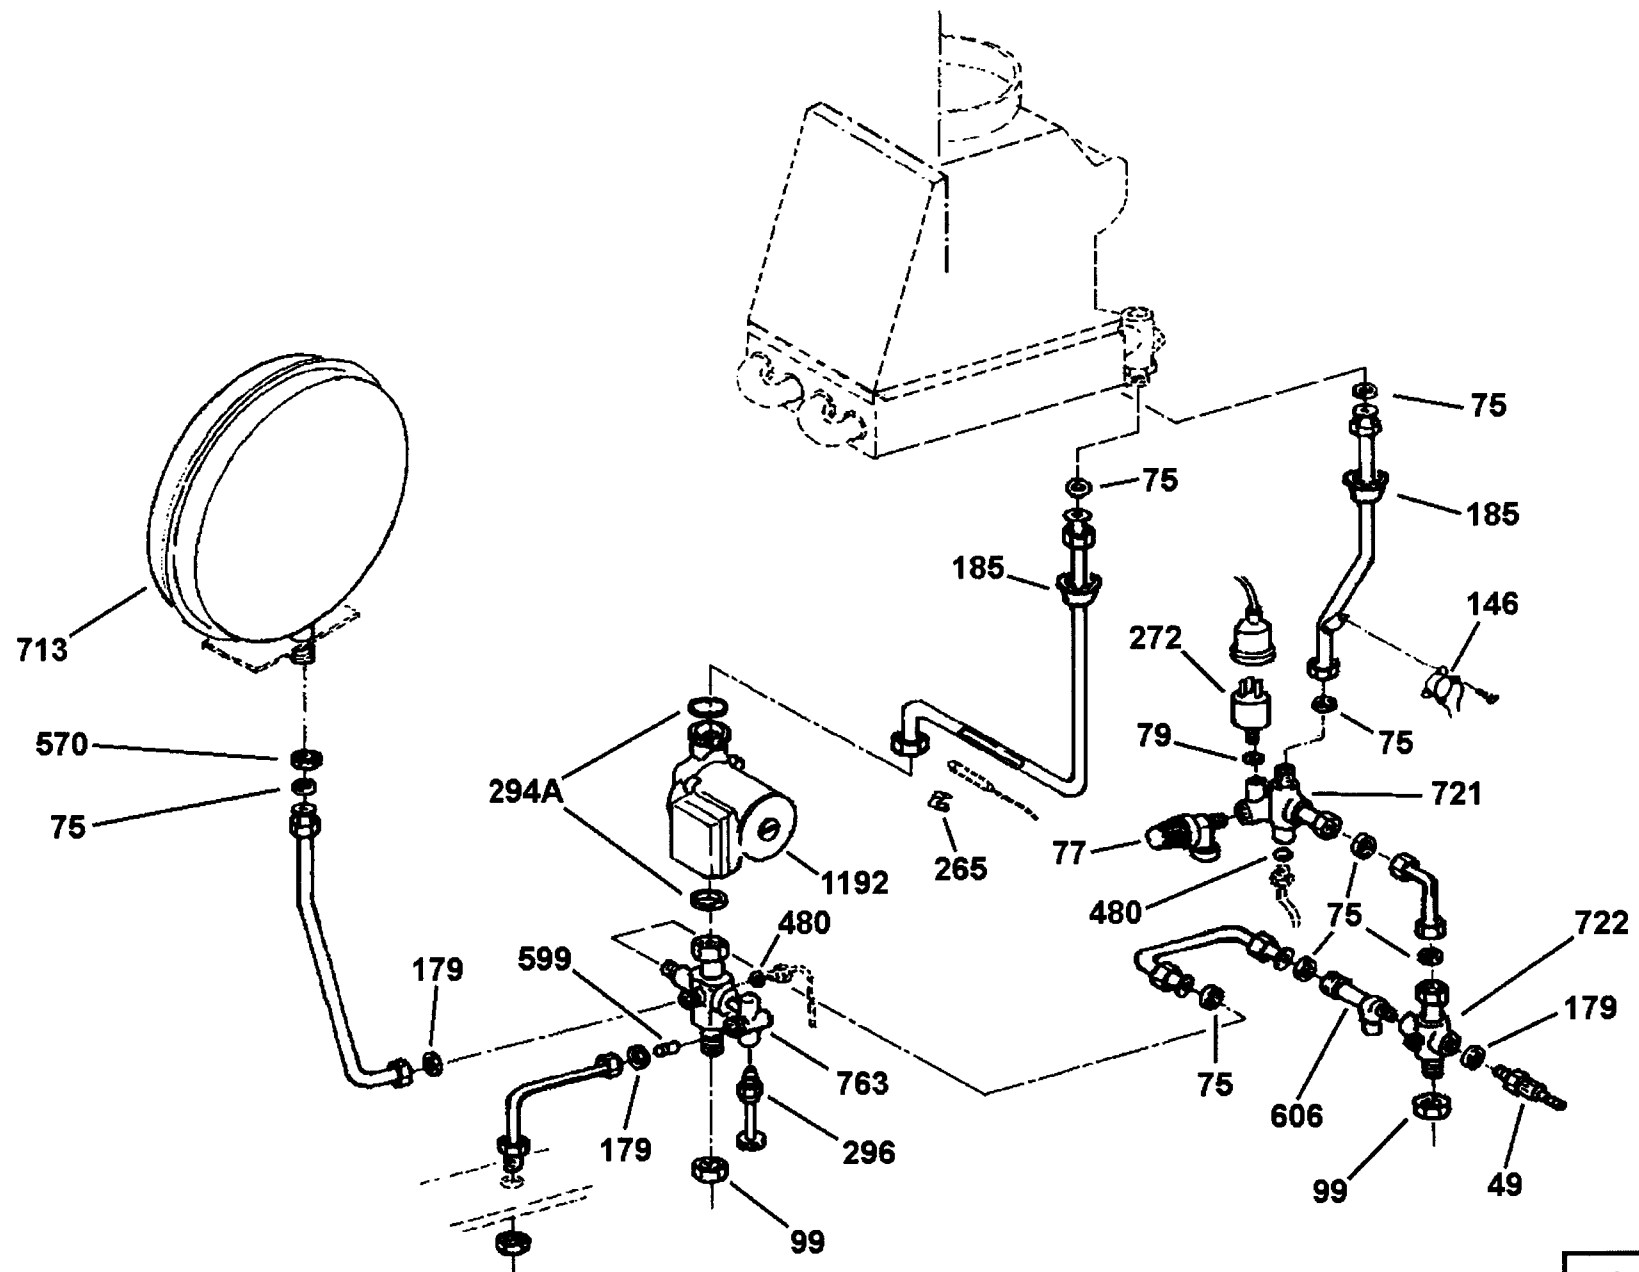

baltur	TAVOLA 35
cod. 0002999035 T02	

baltur	TAVOLA 119
cod. 0002999119 T01	

baltur	TAVOLA 124
cod. 0002999124 T02	

baltur	TAVOLA 247
cod. 0002999247 T02	

82390110

FIDA C221SE

22-09-2003

Rif.	Codice	Descrizione
44	26163	TERMOSTATO SICUREZZA 110° IONO
49	26062	RUBINETTO SCARICO CALDAIA
75	31433	ROND.LA FASIT 24X16,2X2
77	23007	VALVOLA SIC.ZA 1/2" MXF 3BAR
79	31435	ROND.LA FASIT 11,3X6,3X2
83	26087	VALVOLA SFOGO ARIA AUT. 1/2"
99	26288	DADO D.3/4"
146	26343	TERMOSTATO MODULAZIONE 70°/80°
179	31434	ROND.LA FASIT 18,5X13X2
182	26129	NASTRO NEOPRENE MM.15X4
183	26130	PASSACAVO SILICONE PILOTA ST.
184	26131	PASSACAVO D1,4X21 SILICONE
185	26132	PASSATUBO D14X38 SILICONE
186	0005250017	TUBO SILICONE 4X7 NEUTRO
189	26136	GUARN. SILIC. VENT.RE ASPIRAZ.
190	26137	GUARN. SILIC. VENT.RE SCARICO
192	26275	FUSIBILE 2A
247	26383	FRONTALE CA92
261	26393	SPIA DI SEGNALAZIONE
262	26441	SOPPORTO PULSANTI
264	26395	BITERMOSTATO TRZ
265	26442	MOLLA FERMA SONDA
272	26420	PRESSOSTATO MANCANZA ACQUA 1/4
283	26455	BRUCIATORE CA21/92
285	26427	SCAMB. TERMICO CA21/92
289B	26400	VENTILATORE CA92 ST UNIV.
292	26381	PULSANTE CON SPIA CA92
294A	0030010079	GUARN.NE EPDM 30X22X2
296	26404	RUBINETTO ACQUA CA92
303	26467	TUBO JOLLI CA/92