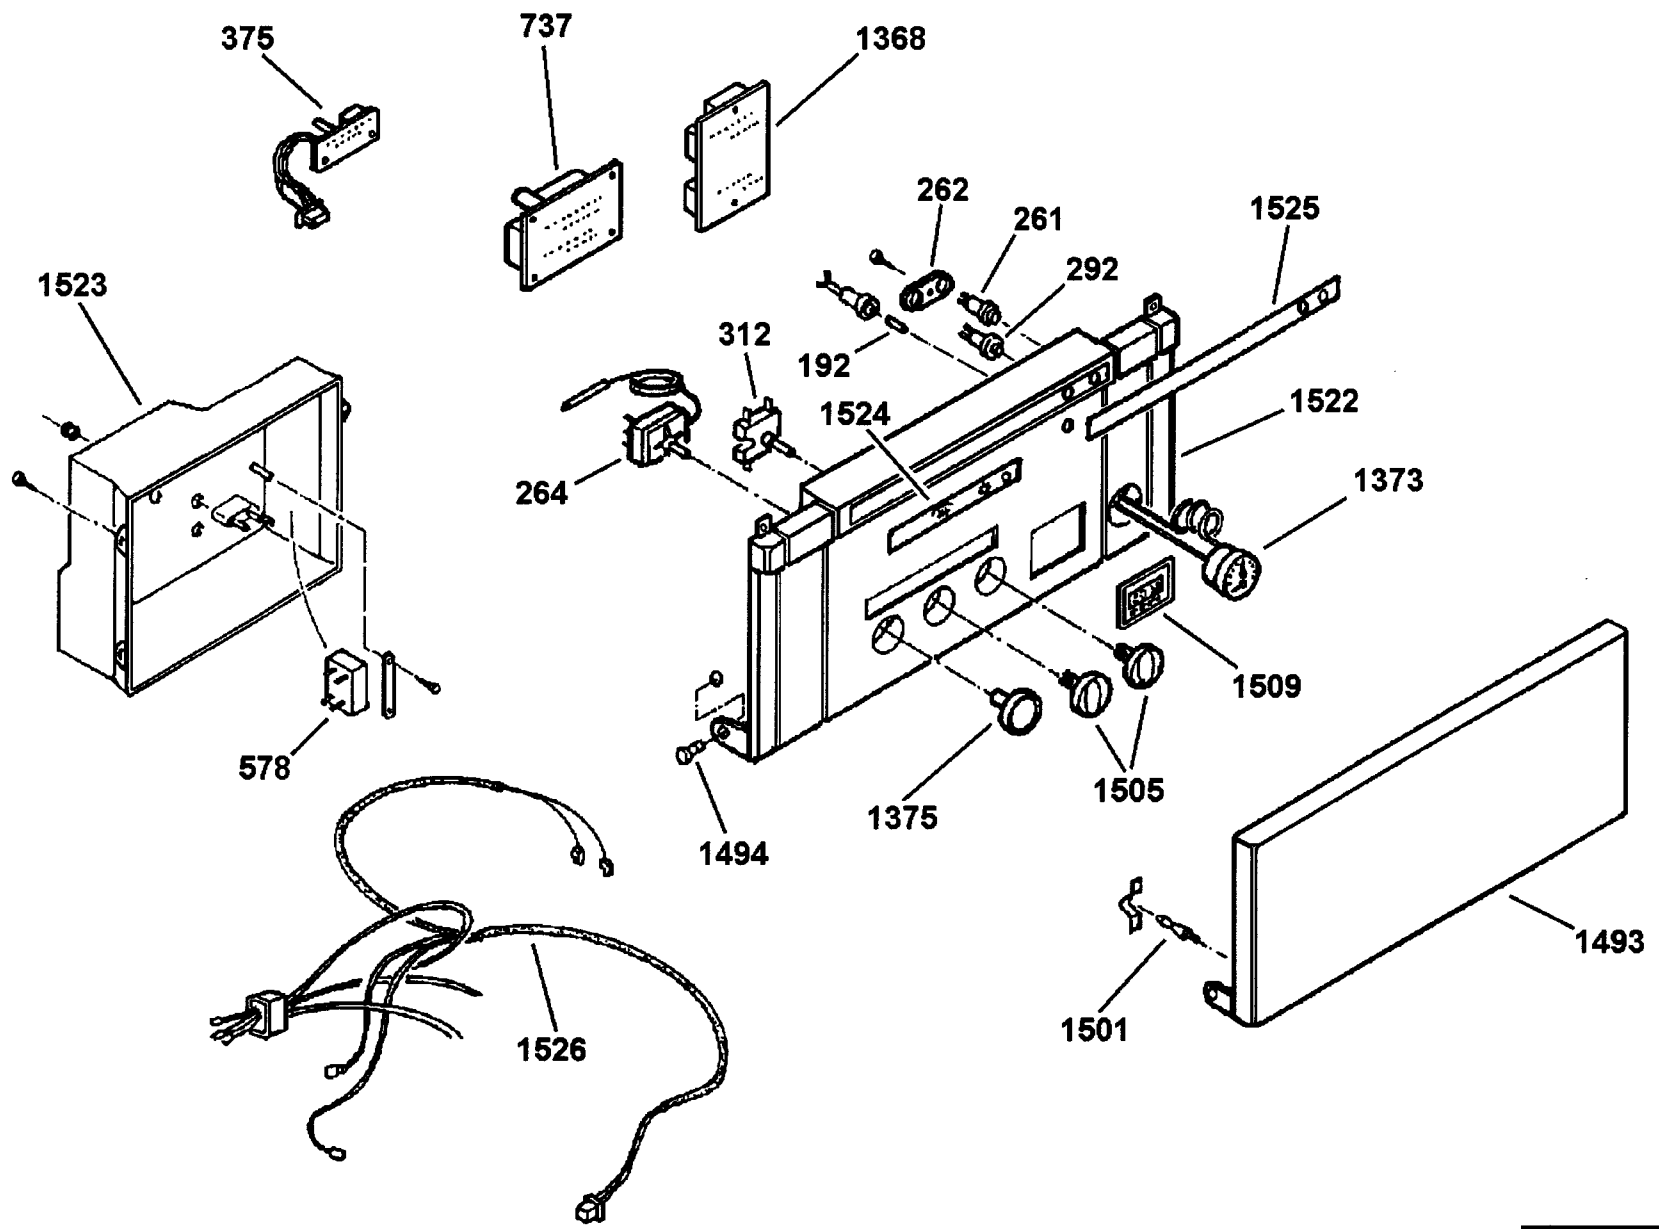

baltur	TAVOLA 35
cod. 0002999035 T02	

baltur	TAVOLA 119
cod. 0002999119 T01	

baltur	TAVOLA 124
cod. 0002999124 T02	

baltur	TAVOLA 247
cod. 0002999247 T02	

82390110

FIDA C221SE

22-09-2003

Rif.	Codice	Descrizione
44	26163	TERMOSTATO SICUREZZA 110° IONO
49	26062	RUBINETTO SCARICO CALDAIA
75	31433	ROND.LA FASIT 24X16,2X2
77	23007	VALVOLA SIC.ZA 1/2" MXF 3BAR
79	31435	ROND.LA FASIT 11,3X6,3X2
83	26087	VALVOLA SFOGO ARIA AUT. 1/2"
99	26288	DADO D.3/4"
146	26343	TERMOSTATO MODULAZIONE 70°/80°
179	31434	ROND.LA FASIT 18,5X13X2
182	26129	NASTRO NEOPRENE MM.15X4
183	26130	PASSACAVO SILICONE PILOTA ST.
184	26131	PASSACAVO D1,4X21 SILICONE
185	26132	PASSATUBO D14X38 SILICONE
186	0005250017	TUBO SILICONE 4X7 NEUTRO
189	26136	GUARN. SILIC. VENT.RE ASPIRAZ.
190	26137	GUARN. SILIC. VENT.RE SCARICO
192	26275	FUSIBILE 2A
247	26383	FRONTALE CA92
261	26393	SPIA DI SEGNALAZIONE
262	26441	SOPPORTO PULSANTI
264	26395	BITERMOSTATO TRZ
265	26442	MOLLA FERMA SONDA
272	26420	PRESSOSTATO MANCANZA ACQUA 1/4
283	26455	BRUCIATORE CA21/92
285	26427	SCAMB. TERMICO CA21/92
289B	26400	VENTILATORE CA92 ST UNIV.
292	26381	PULSANTE CON SPIA CA92
294A	0030010079	GUARN.NE EPDM 30X22X2
296	26404	RUBINETTO ACQUA CA92
303	26467	TUBO JOLLI CA/92