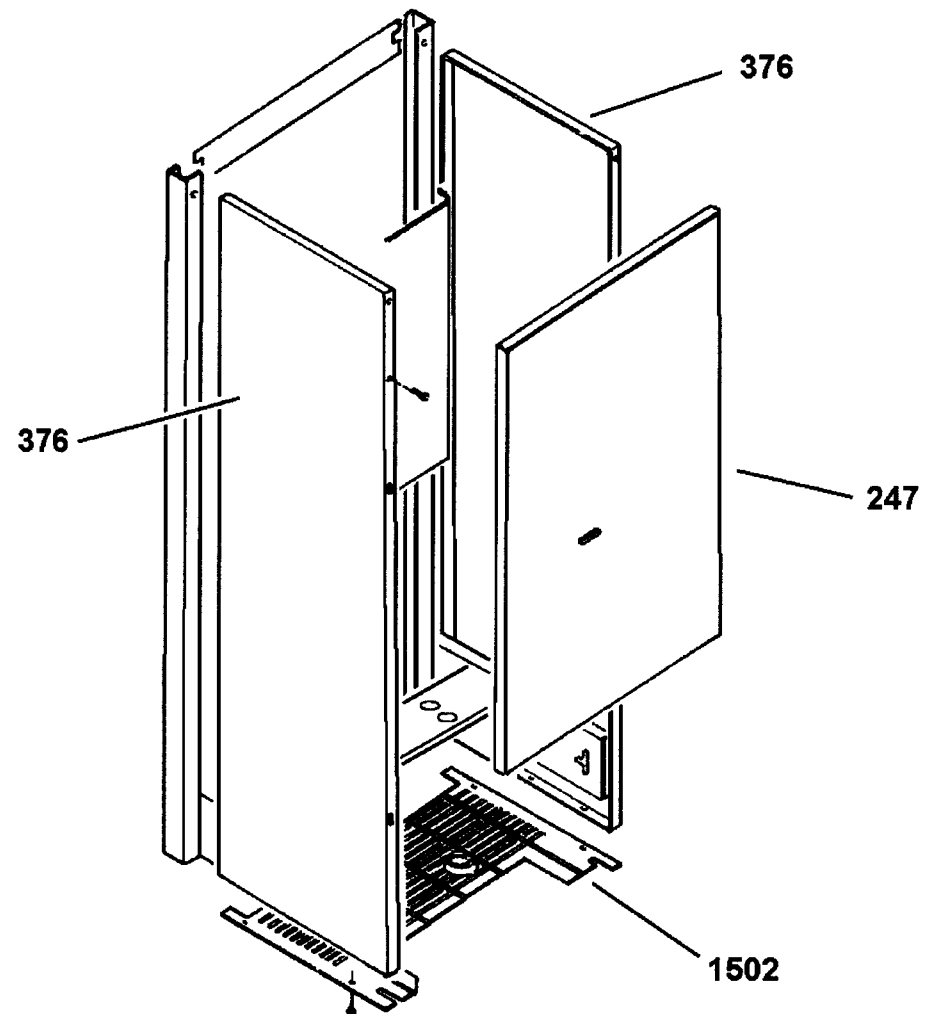

baltur	TAVOLA 35
cod. 0002999035 T02	

baltur	TAVOLA 119
cod. 0002999119 T01	

baltur	TAVOLA 124
cod. 0002999124 T02	

baltur	TAVOLA 247
cod. 0002999247 T02	

82390110

FIDA C221SE

22-09-2003

Rif.	Codice	Descrizione
44	26163	TERMOSTATO SICUREZZA 110° IONO
49	26062	RUBINETTO SCARICO CALDAIA
75	31433	ROND.LA FASIT 24X16,2X2
77	23007	VALVOLA SIC.ZA 1/2" MXF 3BAR
79	31435	ROND.LA FASIT 11,3X6,3X2
83	26087	VALVOLA SFOGO ARIA AUT. 1/2"
99	26288	DADO D.3/4"
146	26343	TERMOSTATO MODULAZIONE 70°/80°
179	31434	ROND.LA FASIT 18,5X13X2
182	26129	NASTRO NEOPRENE MM.15X4
183	26130	PASSACAVO SILICONE PILOTA ST.
184	26131	PASSACAVO D1,4X21 SILICONE
185	26132	PASSATUBO D14X38 SILICONE
186	0005250017	TUBO SILICONE 4X7 NEUTRO
189	26136	GUARN. SILIC. VENT.RE ASPIRAZ.
190	26137	GUARN. SILIC. VENT.RE SCARICO
192	26275	FUSIBILE 2A
247	26383	FRONTALE CA92
261	26393	SPIA DI SEGNALAZIONE
262	26441	SOPPORTO PULSANTI
264	26395	BITERMOSTATO TRZ
265	26442	MOLLA FERMA SONDA
272	26420	PRESSOSTATO MANCANZA ACQUA 1/4
283	26455	BRUCIATORE CA21/92
285	26427	SCAMB. TERMICO CA21/92
289B	26400	VENTILATORE CA92 ST UNIV.
292	26381	PULSANTE CON SPIA CA92
294A	0030010079	GUARN.NE EPDM 30X22X2
296	26404	RUBINETTO ACQUA CA92
303	26467	TUBO JOLLI CA/92