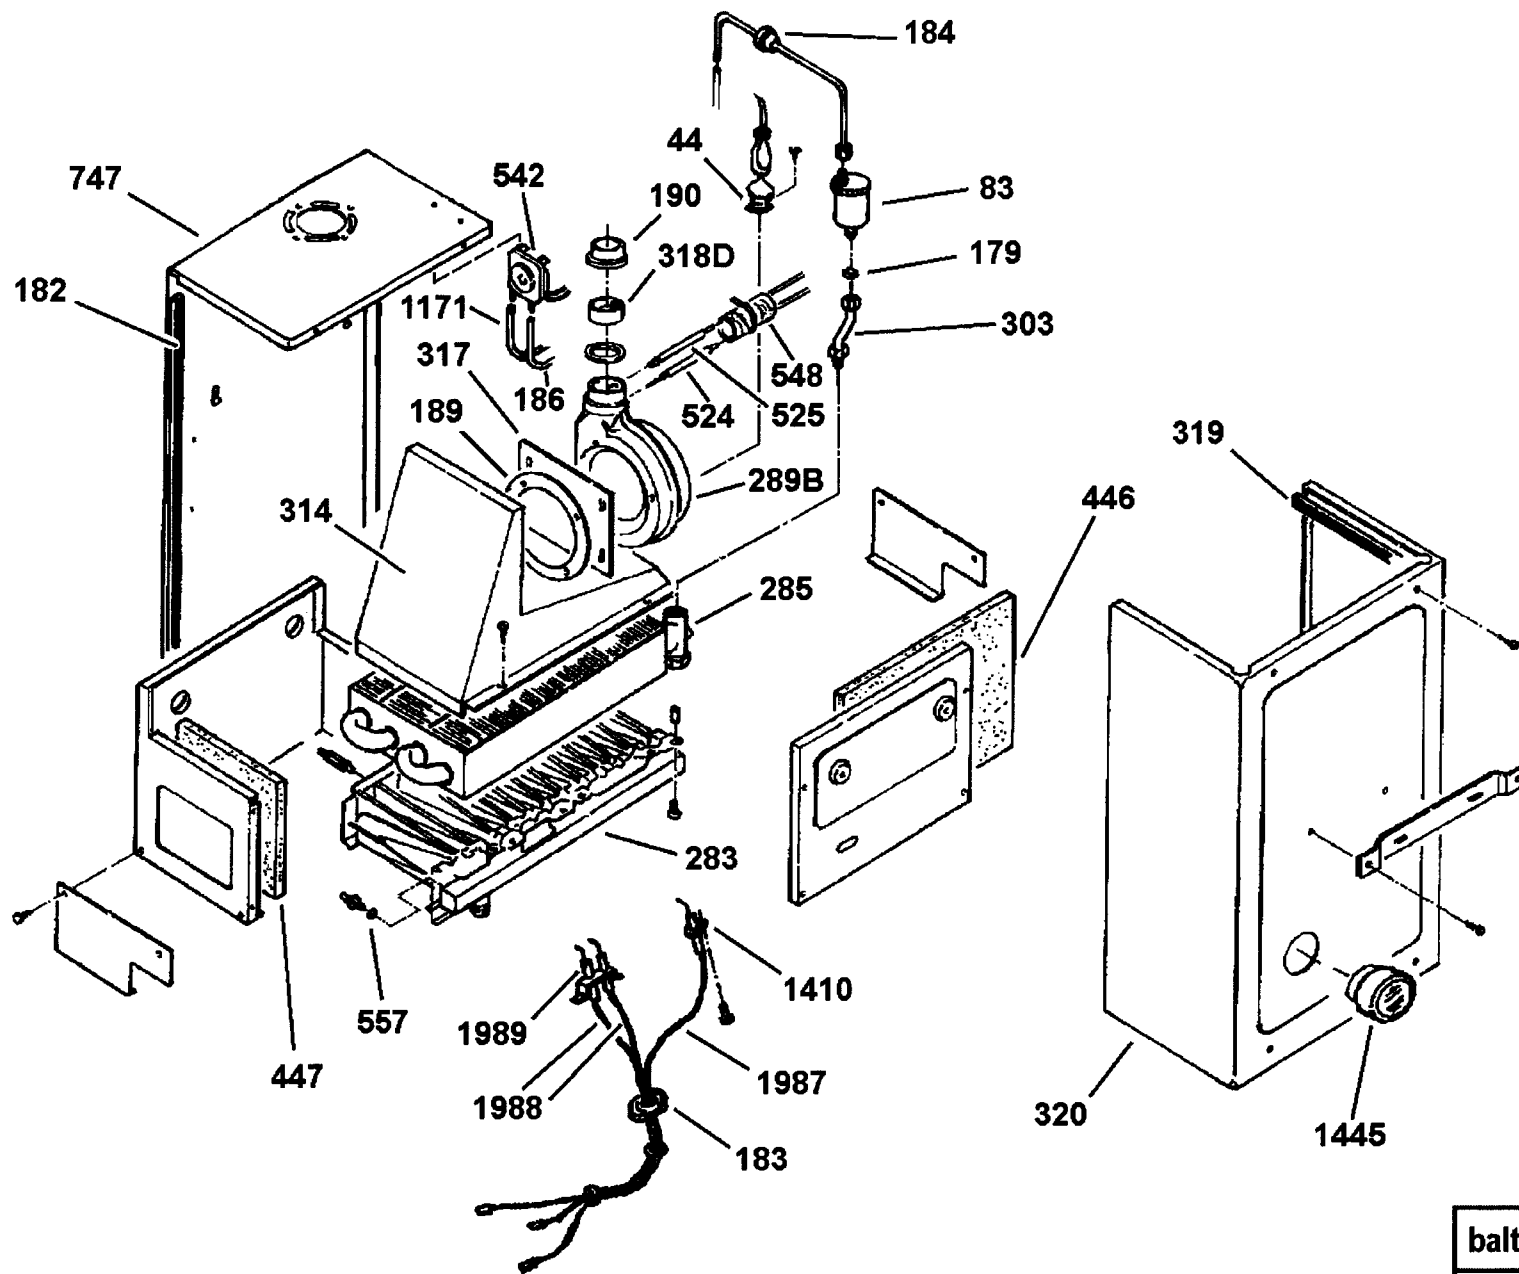

baltur	TAVOLA 35
cod. 0002999035 T02	

baltur	TAVOLA 119
cod. 0002999119 T01	

baltur	TAVOLA 124
cod. 0002999124 T02	

baltur	TAVOLA 247
cod. 0002999247 T02	

82390110

FIDA C221SE

22-09-2003

Rif.	Codice	Descrizione
44	26163	TERMOSTATO SICUREZZA 110° IONO
49	26062	RUBINETTO SCARICO CALDAIA
75	31433	ROND.LA FASIT 24X16,2X2
77	23007	VALVOLA SIC.ZA 1/2" MXF 3BAR
79	31435	ROND.LA FASIT 11,3X6,3X2
83	26087	VALVOLA SFOGO ARIA AUT. 1/2"
99	26288	DADO D.3/4"
146	26343	TERMOSTATO MODULAZIONE 70°/80°
179	31434	ROND.LA FASIT 18,5X13X2
182	26129	NASTRO NEOPRENE MM.15X4
183	26130	PASSACAVO SILICONE PILOTA ST.
184	26131	PASSACAVO D1,4X21 SILICONE
185	26132	PASSATUBO D14X38 SILICONE
186	0005250017	TUBO SILICONE 4X7 NEUTRO
189	26136	GUARN. SILIC. VENT.RE ASPIRAZ.
190	26137	GUARN. SILIC. VENT.RE SCARICO
192	26275	FUSIBILE 2A
247	26383	FRONTALE CA92
261	26393	SPIA DI SEGNALAZIONE
262	26441	SOPPORTO PULSANTI
264	26395	BITERMOSTATO TRZ
265	26442	MOLLA FERMA SONDA
272	26420	PRESSOSTATO MANCANZA ACQUA 1/4
283	26455	BRUCIATORE CA21/92
285	26427	SCAMB. TERMICO CA21/92
289B	26400	VENTILATORE CA92 ST UNIV.
292	26381	PULSANTE CON SPIA CA92
294A	0030010079	GUARN.NE EPDM 30X22X2
296	26404	RUBINETTO ACQUA CA92
303	26467	TUBO JOLLI CA/92