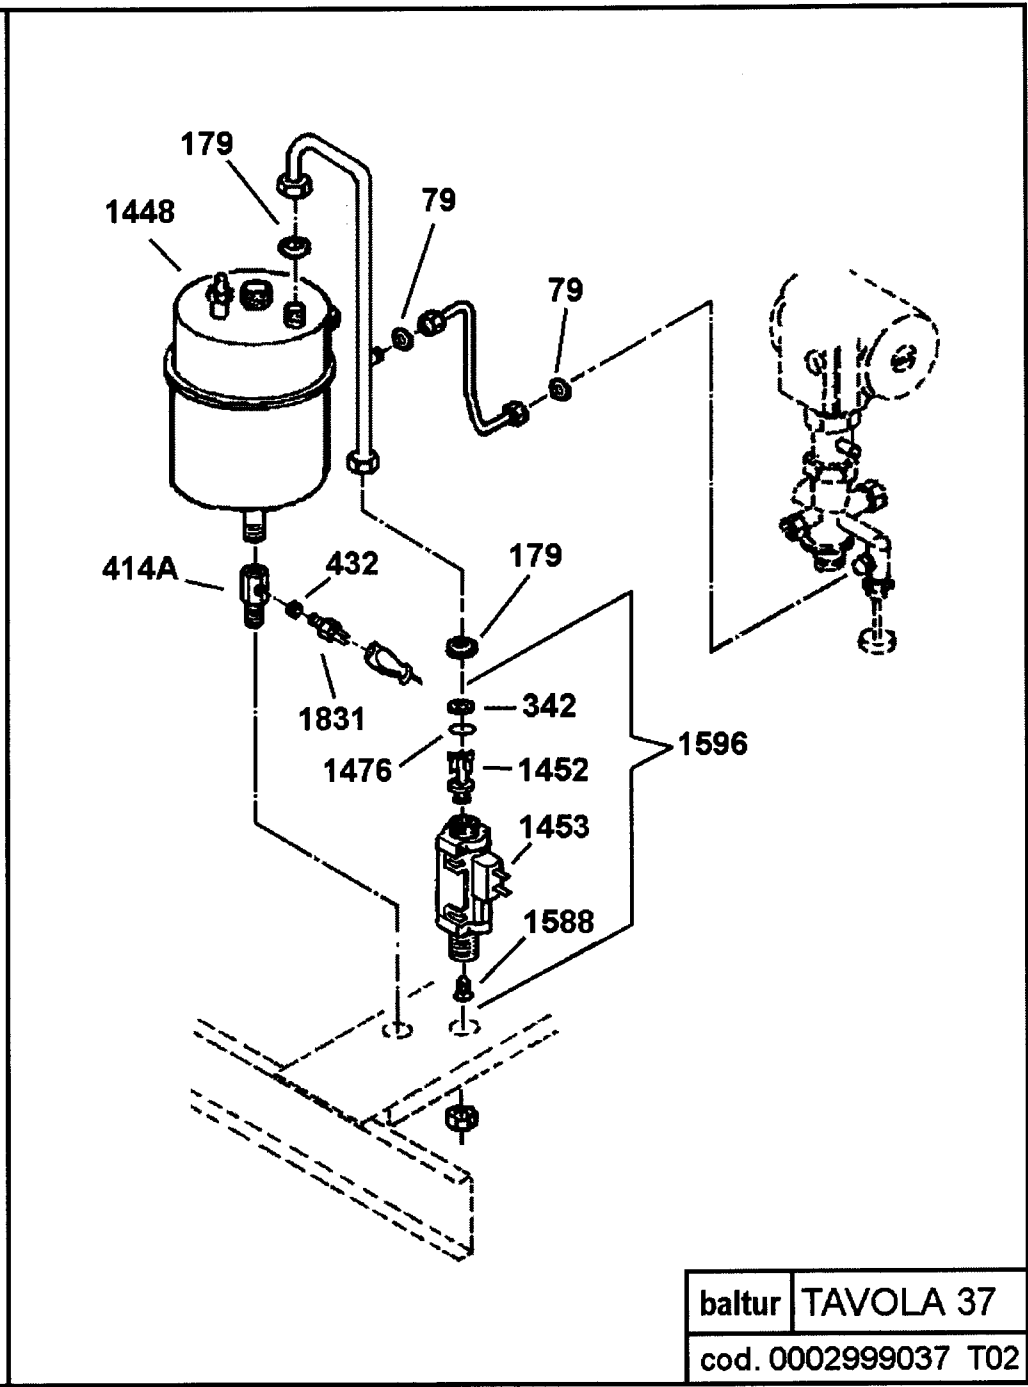

baltur	TAVOLA 37
cod. 0002999037 T02	

baltur	TAVOLA 119
cod. 0002999119 T01	

baltur	TAVOLA 120
cod. 0002999120 T02	

baltur	TAVOLA 125
cod. 0002999125 T01	

baltur	TAVOLA 248
cod. 0002999248 T02	

82450110

**FIDA CA221SE**

22-09-2003

Rif.	Codice	Descrizione
44	26163	TERMOSTATO SICUREZZA 110° IONO
49	26062	RUBINETTO SCARICO CALDAIA
75	31433	ROND.LA FASIT 24X16,2X2
77	23007	VALVOLA SIC.ZA 1/2" MXF 3BAR
79	31435	ROND.LA FASIT 11,3X6,3X2
83	26087	VALVOLA SFOGO ARIA AUT. 1/2"
99	26288	DADO D.3/4"
175	95369	MEMBRANA PRESSOSTATO MIPRERA
176	26340	MOLLA PRESSOSTATO PRECEDENZA
177	95363	MICRO PRESSOSTATO ACQUA CM
179	31434	ROND.LA FASIT 18,5X13X2
181	95397	PORTA OR PRES.TO PREC. MIPRERA
182	26129	NASTRO NEOPRENE MM.15X4
183	26130	PASSACAVO SILICONE PILOTA ST.
184	26131	PASSACAVO D1,4X21 SILICONE
185	26132	PASSATUBO D14X38 SILICONE
186	0005250017	TUBO SILICONE 4X7 NEUTRO
189	26136	GUARN. SILIC. VENT.RE ASPIRAZ.
190	26137	GUARN. SILIC. VENT.RE SCARICO
192	26275	FUSIBILE 2A
247	26383	FRONTALE CA92
262	26441	SOPPORTO PULSANTI
263	26394	SELETTORE EST/INV/SPENTO BIP.
272	26420	PRESSOSTATO MANCANZA ACQUA 1/4
283	26455	BRUCIATORE CA21/92
285	26427	SCAMB. TERMICO CA21/92
289B	26400	VENTILATORE CA92 ST UNIV.
292	26381	PULSANTE CON SPIA CA92
294A	0030010079	GUARN.NE EPDM 30X22X2
296	26404	RUBINETTO ACQUA CA92