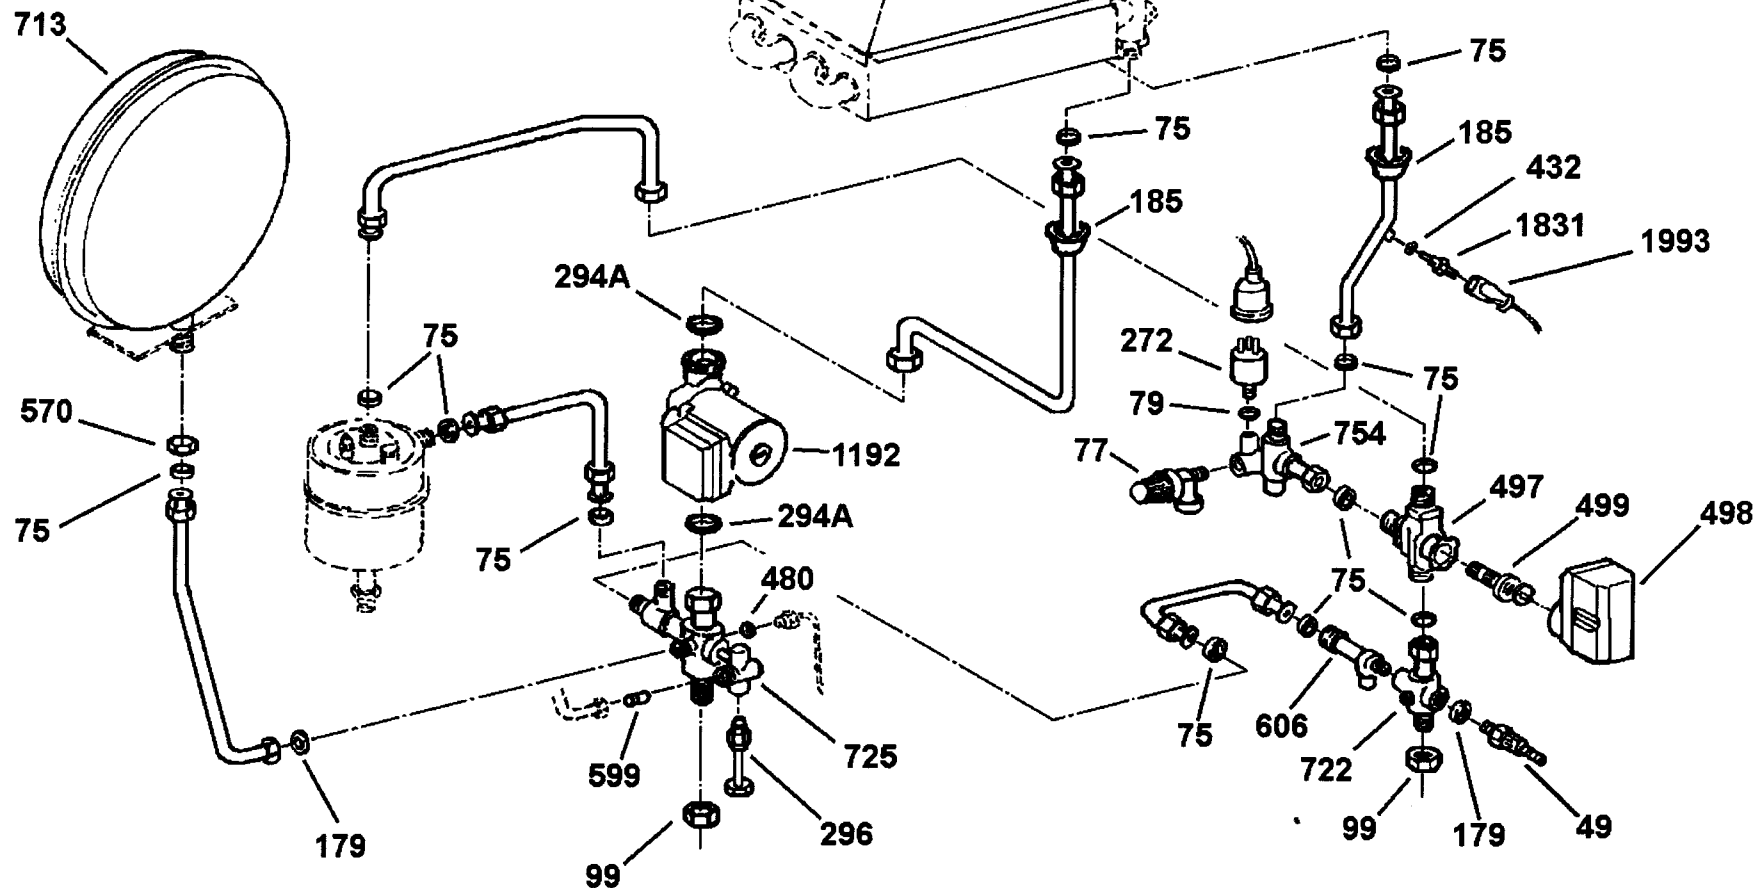

baltur	TAVOLA 37
cod. 0002999037 T02	

baltur	TAVOLA 119
cod. 0002999119 T01	

baltur	TAVOLA 120
cod. 0002999120 T02	

baltur	TAVOLA 125
cod. 0002999125 T01	

baltur	TAVOLA 248
cod. 0002999248 T02	

82450110

**FIDA CA221SE**

22-09-2003

Rif.	Codice	Descrizione
44	26163	TERMOSTATO SICUREZZA 110° IONO
49	26062	RUBINETTO SCARICO CALDAIA
75	31433	ROND.LA FASIT 24X16,2X2
77	23007	VALVOLA SIC.ZA 1/2" MXF 3BAR
79	31435	ROND.LA FASIT 11,3X6,3X2
83	26087	VALVOLA SFOGO ARIA AUT. 1/2"
99	26288	DADO D.3/4"
175	95369	MEMBRANA PRESSOSTATO MIPRERA
176	26340	MOLLA PRESSOSTATO PRECEDENZA
177	95363	MICRO PRESSOSTATO ACQUA CM
179	31434	ROND.LA FASIT 18,5X13X2
181	95397	PORTA OR PRES.TO PREC. MIPRERA
182	26129	NASTRO NEOPRENE MM.15X4
183	26130	PASSACAVO SILICONE PILOTA ST.
184	26131	PASSACAVO D1,4X21 SILICONE
185	26132	PASSATUBO D14X38 SILICONE
186	0005250017	TUBO SILICONE 4X7 NEUTRO
189	26136	GUARN. SILIC. VENT.RE ASPIRAZ.
190	26137	GUARN. SILIC. VENT.RE SCARICO
192	26275	FUSIBILE 2A
247	26383	FRONTALE CA92
262	26441	SOPPORTO PULSANTI
263	26394	SELETTORE EST/INV/SPENTO BIP.
272	26420	PRESSOSTATO MANCANZA ACQUA 1/4
283	26455	BRUCIATORE CA21/92
285	26427	SCAMB. TERMICO CA21/92
289B	26400	VENTILATORE CA92 ST UNIV.
292	26381	PULSANTE CON SPIA CA92
294A	0030010079	GUARN.NE EPDM 30X22X2
296	26404	RUBINETTO ACQUA CA92