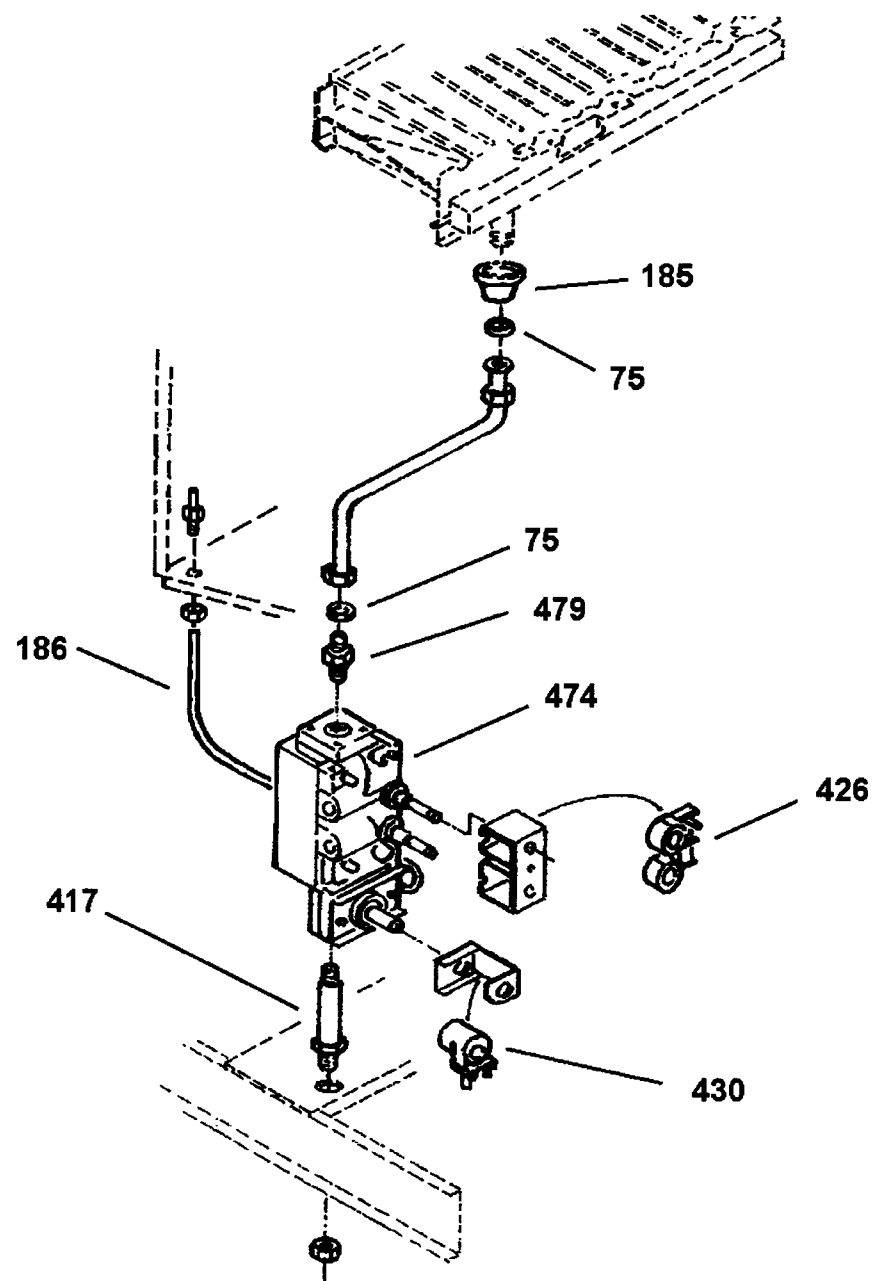

baltur	TAVOLA 37
cod. 0002999037 T02	

baltur	TAVOLA 119
cod. 0002999119 T01	

baltur	TAVOLA 120
cod. 0002999120 T02	

baltur	TAVOLA 125
cod. 0002999125 T01	

baltur	TAVOLA 248
cod. 0002999248 T02	

82450110

**FIDA CA221SE**

22-09-2003

Rif.	Codice	Descrizione
44	26163	TERMOSTATO SICUREZZA 110° IONO
49	26062	RUBINETTO SCARICO CALDAIA
75	31433	ROND.LA FASIT 24X16,2X2
77	23007	VALVOLA SIC.ZA 1/2" MXF 3BAR
79	31435	ROND.LA FASIT 11,3X6,3X2
83	26087	VALVOLA SFOGO ARIA AUT. 1/2"
99	26288	DADO D.3/4"
175	95369	MEMBRANA PRESSOSTATO MIPRERA
176	26340	MOLLA PRESSOSTATO PRECEDENZA
177	95363	MICRO PRESSOSTATO ACQUA CM
179	31434	ROND.LA FASIT 18,5X13X2
181	95397	PORTA OR PRES.TO PREC. MIPRERA
182	26129	NASTRO NEOPRENE MM.15X4
183	26130	PASSACAVO SILICONE PILOTA ST.
184	26131	PASSACAVO D1,4X21 SILICONE
185	26132	PASSATUBO D14X38 SILICONE
186	0005250017	TUBO SILICONE 4X7 NEUTRO
189	26136	GUARN. SILIC. VENT.RE ASPIRAZ.
190	26137	GUARN. SILIC. VENT.RE SCARICO
192	26275	FUSIBILE 2A
247	26383	FRONTALE CA92
262	26441	SOPPORTO PULSANTI
263	26394	SELETTORE EST/INV/SPENTO BIP.
272	26420	PRESSOSTATO MANCANZA ACQUA 1/4
283	26455	BRUCIATORE CA21/92
285	26427	SCAMB. TERMICO CA21/92
289B	26400	VENTILATORE CA92 ST UNIV.
292	26381	PULSANTE CON SPIA CA92
294A	0030010079	GUARN.NE EPDM 30X22X2
296	26404	RUBINETTO ACQUA CA92