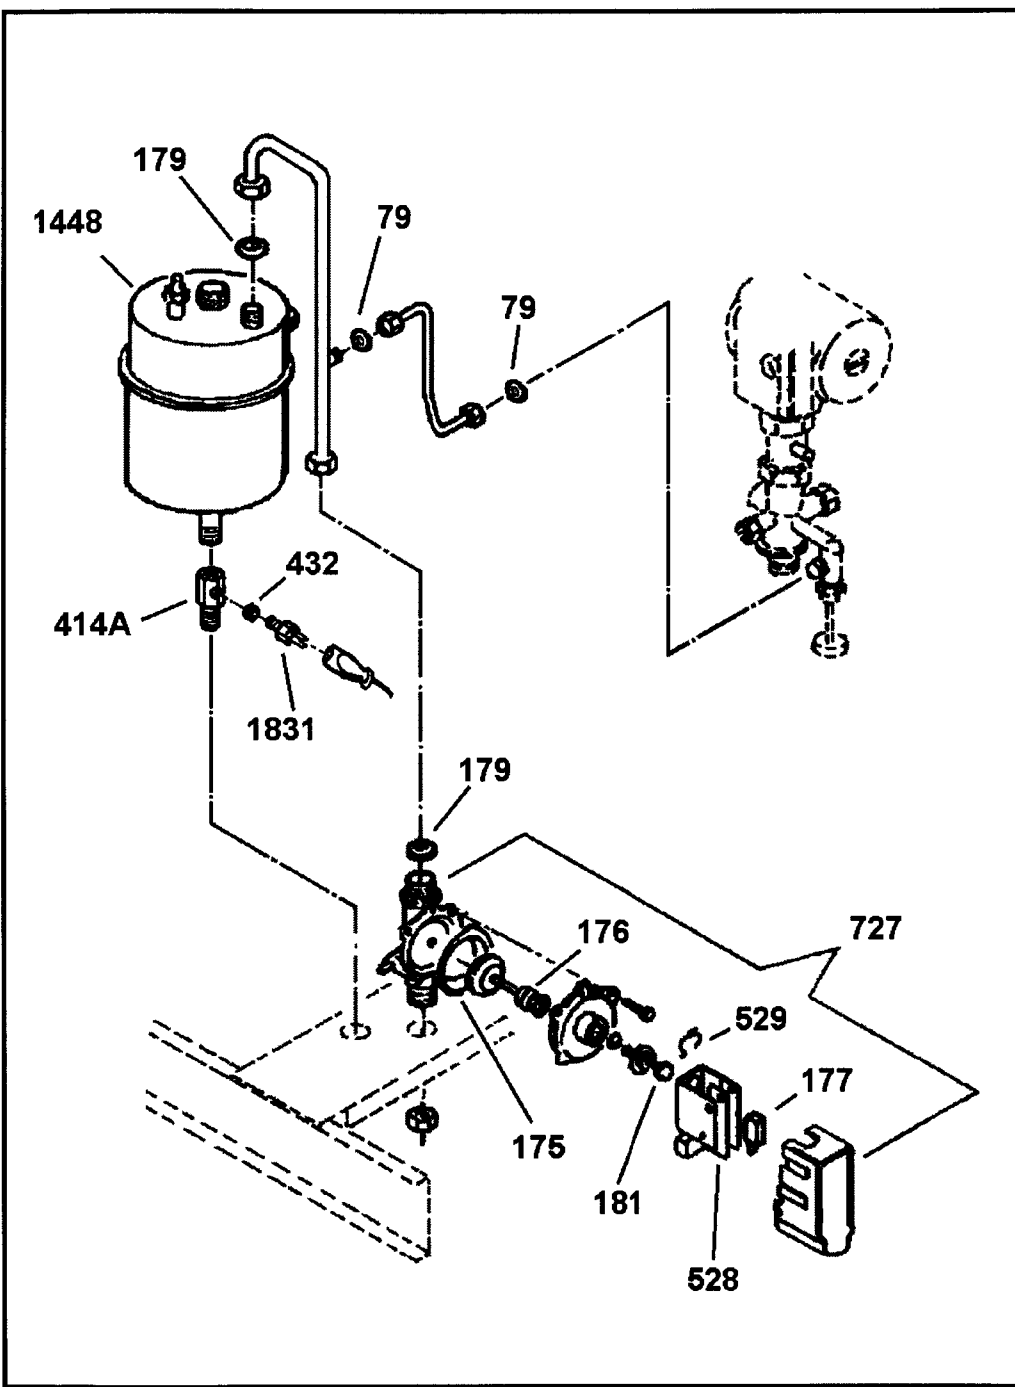

baltur	TAVOLA 37
cod. 0002999037 T02	

baltur	TAVOLA 119
cod. 0002999119 T01	

baltur	TAVOLA 120
cod. 0002999120 T02	

baltur	TAVOLA 125
cod. 0002999125 T01	

baltur	TAVOLA 248
cod. 0002999248 T02	

82450110

**FIDA CA221SE**

22-09-2003

Rif.	Codice	Descrizione
44	26163	TERMOSTATO SICUREZZA 110° IONO
49	26062	RUBINETTO SCARICO CALDAIA
75	31433	ROND.LA FASIT 24X16,2X2
77	23007	VALVOLA SIC.ZA 1/2" MXF 3BAR
79	31435	ROND.LA FASIT 11,3X6,3X2
83	26087	VALVOLA SFOGO ARIA AUT. 1/2"
99	26288	DADO D.3/4"
175	95369	MEMBRANA PRESSOSTATO MIPRERA
176	26340	MOLLA PRESSOSTATO PRECEDENZA
177	95363	MICRO PRESSOSTATO ACQUA CM
179	31434	ROND.LA FASIT 18,5X13X2
181	95397	PORTA OR PRES.TO PREC. MIPRERA
182	26129	NASTRO NEOPRENE MM.15X4
183	26130	PASSACAVO SILICONE PILOTA ST.
184	26131	PASSACAVO D1,4X21 SILICONE
185	26132	PASSATUBO D14X38 SILICONE
186	0005250017	TUBO SILICONE 4X7 NEUTRO
189	26136	GUARN. SILIC. VENT.RE ASPIRAZ.
190	26137	GUARN. SILIC. VENT.RE SCARICO
192	26275	FUSIBILE 2A
247	26383	FRONTALE CA92
262	26441	SOPPORTO PULSANTI
263	26394	SELETTORE EST/INV/SPENTO BIP.
272	26420	PRESSOSTATO MANCANZA ACQUA 1/4
283	26455	BRUCIATORE CA21/92
285	26427	SCAMB. TERMICO CA21/92
289B	26400	VENTILATORE CA92 ST UNIV.
292	26381	PULSANTE CON SPIA CA92
294A	0030010079	GUARN.NE EPDM 30X22X2
296	26404	RUBINETTO ACQUA CA92