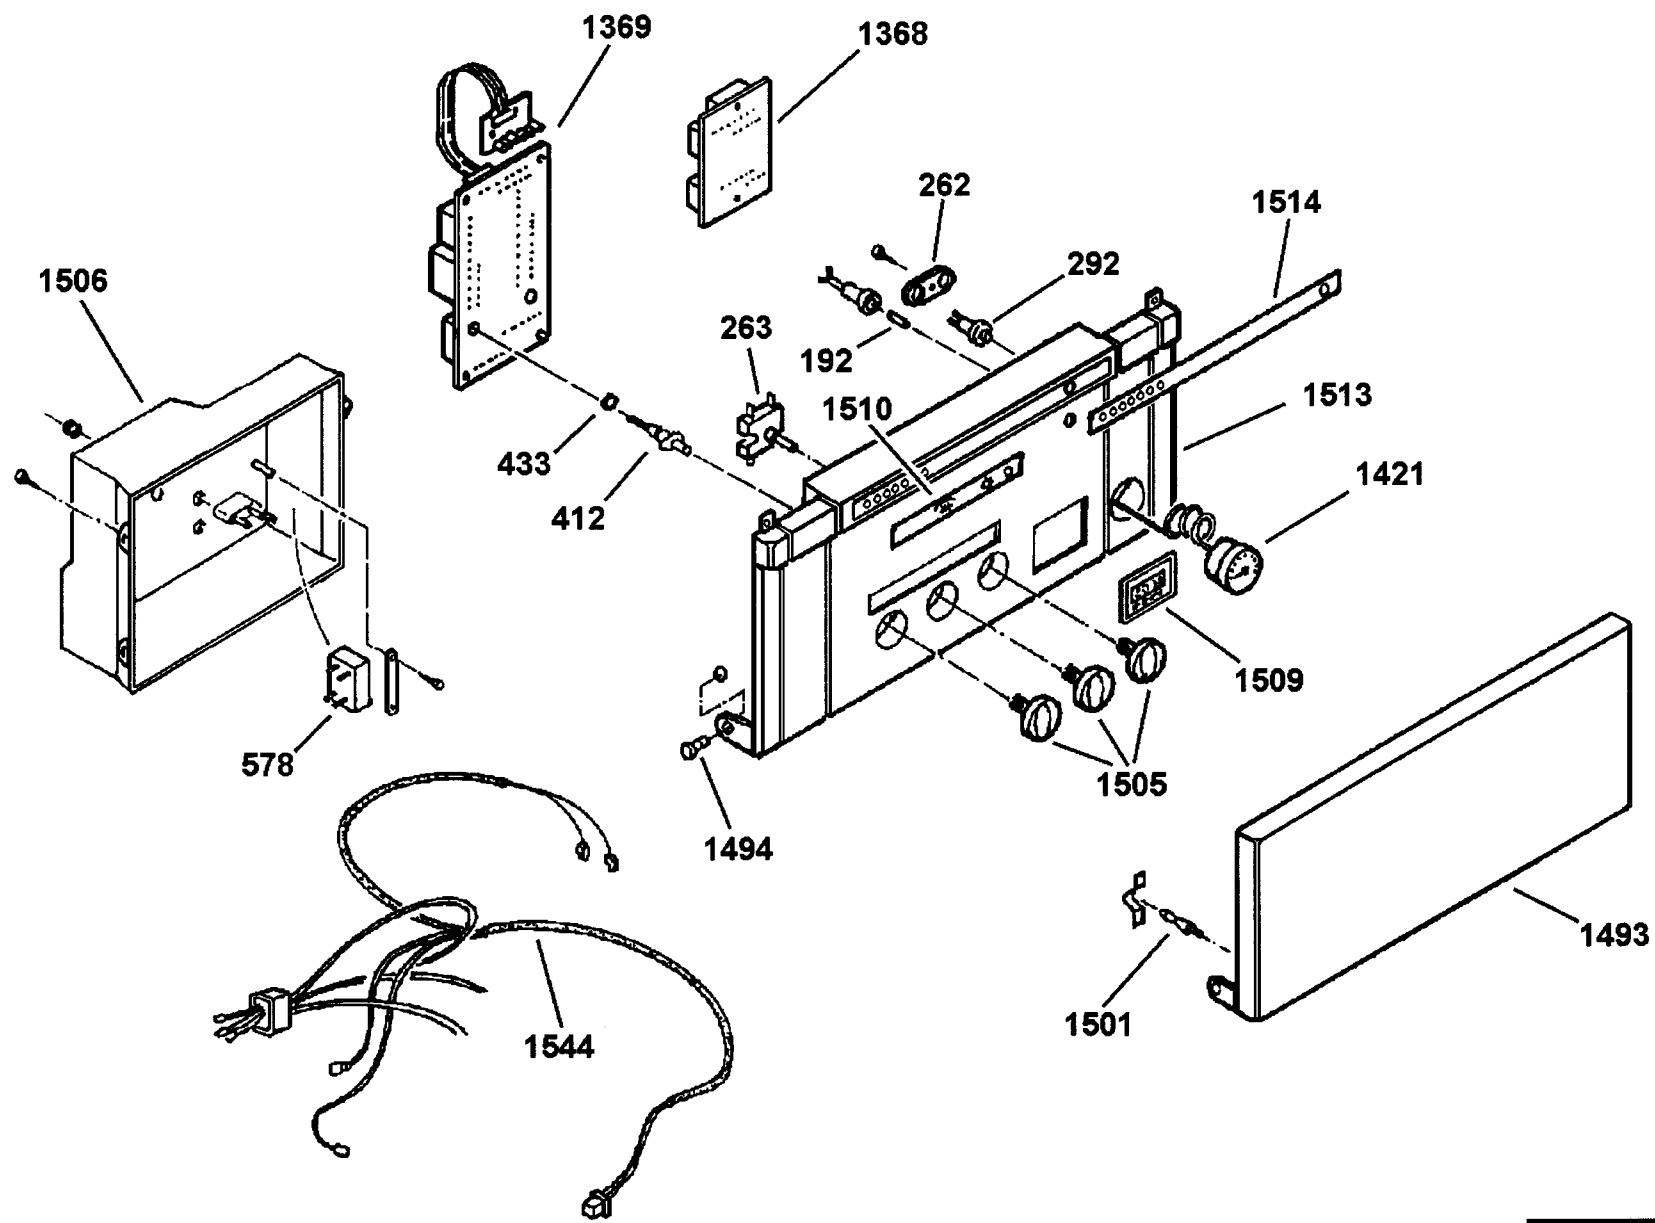

baltur	TAVOLA 37
cod. 0002999037 T02	

baltur	TAVOLA 119
cod. 0002999119 T01	

baltur	TAVOLA 120
cod. 0002999120 T02	

baltur	TAVOLA 125
cod. 0002999125 T01	

baltur	TAVOLA 248
cod. 0002999248 T02	

82450110

**FIDA CA221SE**

22-09-2003

Rif.	Codice	Descrizione
44	26163	TERMOSTATO SICUREZZA 110° IONO
49	26062	RUBINETTO SCARICO CALDAIA
75	31433	ROND.LA FASIT 24X16,2X2
77	23007	VALVOLA SIC.ZA 1/2" MXF 3BAR
79	31435	ROND.LA FASIT 11,3X6,3X2
83	26087	VALVOLA SFOGO ARIA AUT. 1/2"
99	26288	DADO D.3/4"
175	95369	MEMBRANA PRESSOSTATO MIPRERA
176	26340	MOLLA PRESSOSTATO PRECEDENZA
177	95363	MICRO PRESSOSTATO ACQUA CM
179	31434	ROND.LA FASIT 18,5X13X2
181	95397	PORTA OR PRES.TO PREC. MIPRERA
182	26129	NASTRO NEOPRENE MM.15X4
183	26130	PASSACAVO SILICONE PILOTA ST.
184	26131	PASSACAVO D1,4X21 SILICONE
185	26132	PASSATUBO D14X38 SILICONE
186	0005250017	TUBO SILICONE 4X7 NEUTRO
189	26136	GUARN. SILIC. VENT.RE ASPIRAZ.
190	26137	GUARN. SILIC. VENT.RE SCARICO
192	26275	FUSIBILE 2A
247	26383	FRONTALE CA92
262	26441	SOPPORTO PULSANTI
263	26394	SELETTORE EST/INV/SPENTO BIP.
272	26420	PRESSOSTATO MANCANZA ACQUA 1/4
283	26455	BRUCIATORE CA21/92
285	26427	SCAMB. TERMICO CA21/92
289B	26400	VENTILATORE CA92 ST UNIV.
292	26381	PULSANTE CON SPIA CA92
294A	0030010079	GUARN.NE EPDM 30X22X2
296	26404	RUBINETTO ACQUA CA92