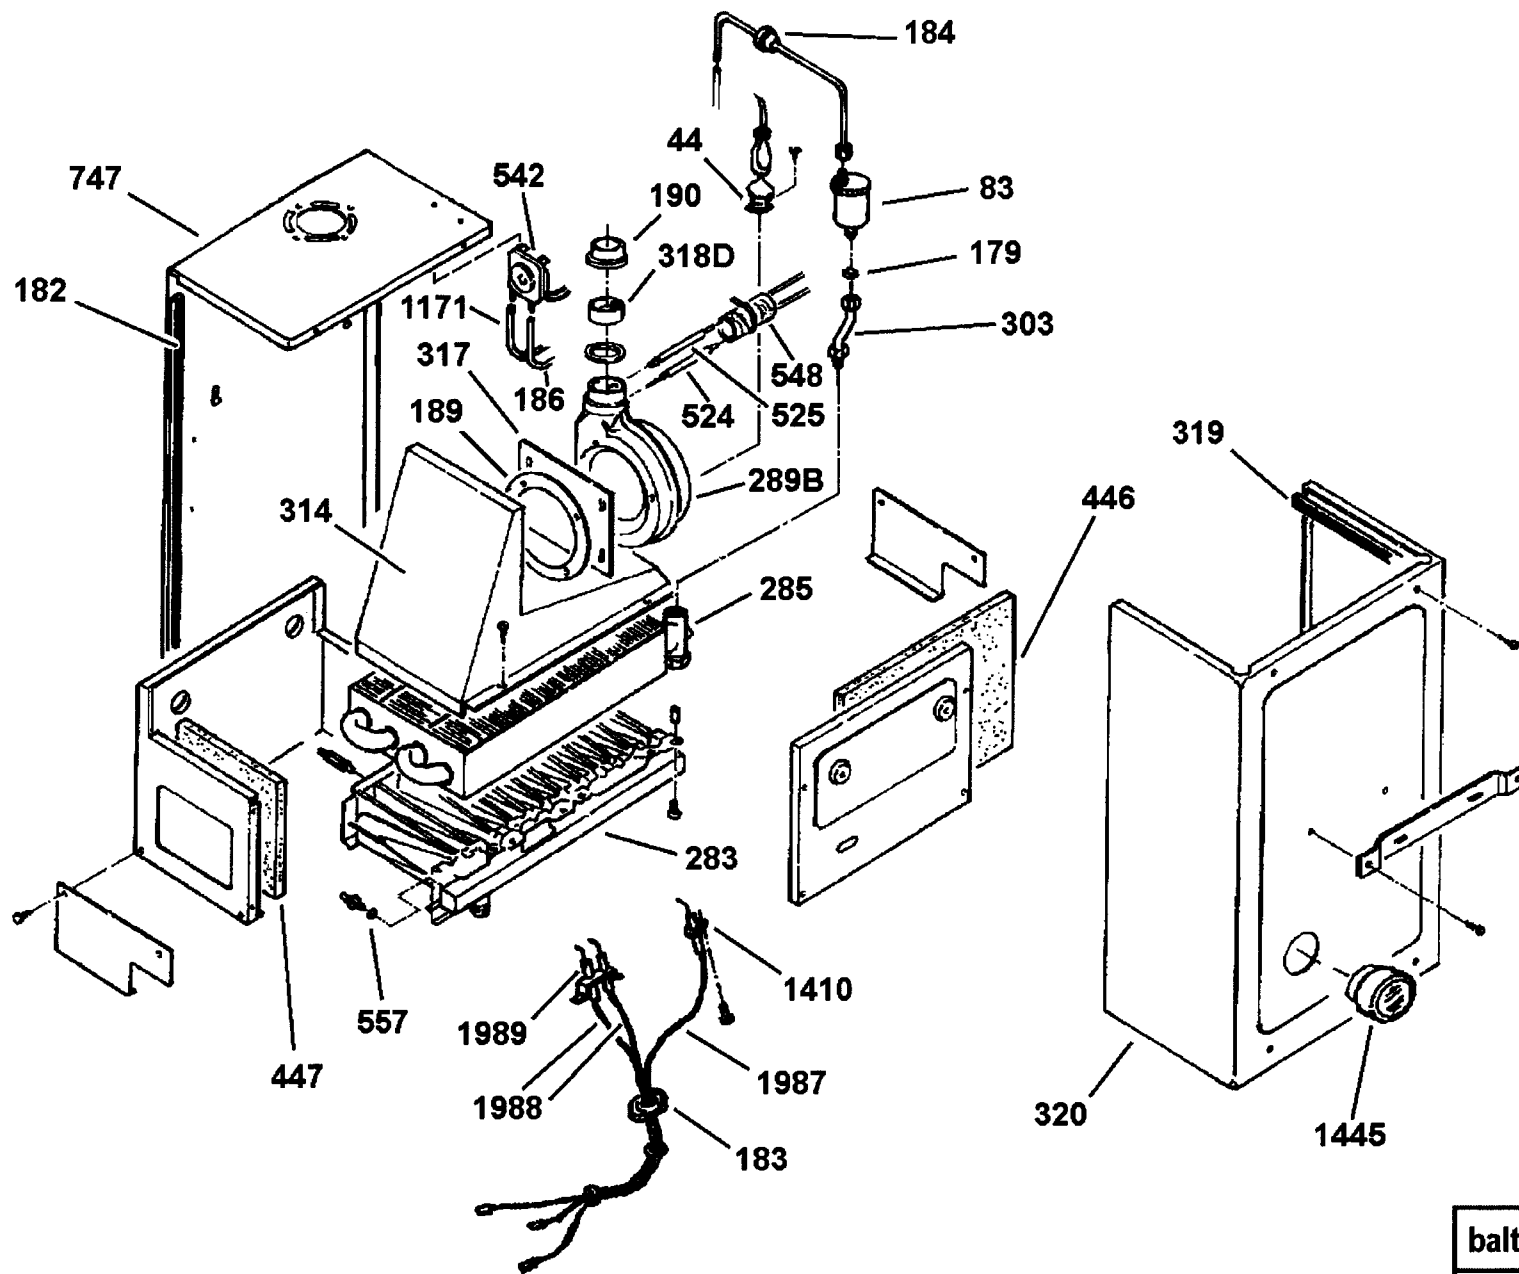

baltur	TAVOLA 37
cod. 0002999037 T02	

baltur	TAVOLA 119
cod. 0002999119 T01	

baltur	TAVOLA 120
cod. 0002999120 T02	

baltur	TAVOLA 125
cod. 0002999125 T01	

baltur	TAVOLA 248
cod. 0002999248 T02	

82450110

**FIDA CA221SE**

22-09-2003

Rif.	Codice	Descrizione
44	26163	TERMOSTATO SICUREZZA 110° IONO
49	26062	RUBINETTO SCARICO CALDAIA
75	31433	ROND.LA FASIT 24X16,2X2
77	23007	VALVOLA SIC.ZA 1/2" MXF 3BAR
79	31435	ROND.LA FASIT 11,3X6,3X2
83	26087	VALVOLA SFOGO ARIA AUT. 1/2"
99	26288	DADO D.3/4"
175	95369	MEMBRANA PRESSOSTATO MIPRERA
176	26340	MOLLA PRESSOSTATO PRECEDENZA
177	95363	MICRO PRESSOSTATO ACQUA CM
179	31434	ROND.LA FASIT 18,5X13X2
181	95397	PORTA OR PRES.TO PREC. MIPRERA
182	26129	NASTRO NEOPRENE MM.15X4
183	26130	PASSACAVO SILICONE PILOTA ST.
184	26131	PASSACAVO D1,4X21 SILICONE
185	26132	PASSATUBO D14X38 SILICONE
186	0005250017	TUBO SILICONE 4X7 NEUTRO
189	26136	GUARN. SILIC. VENT.RE ASPIRAZ.
190	26137	GUARN. SILIC. VENT.RE SCARICO
192	26275	FUSIBILE 2A
247	26383	FRONTALE CA92
262	26441	SOPPORTO PULSANTI
263	26394	SELETTORE EST/INV/SPENTO BIP.
272	26420	PRESSOSTATO MANCANZA ACQUA 1/4
283	26455	BRUCIATORE CA21/92
285	26427	SCAMB. TERMICO CA21/92
289B	26400	VENTILATORE CA92 ST UNIV.
292	26381	PULSANTE CON SPIA CA92
294A	0030010079	GUARN.NE EPDM 30X22X2
296	26404	RUBINETTO ACQUA CA92