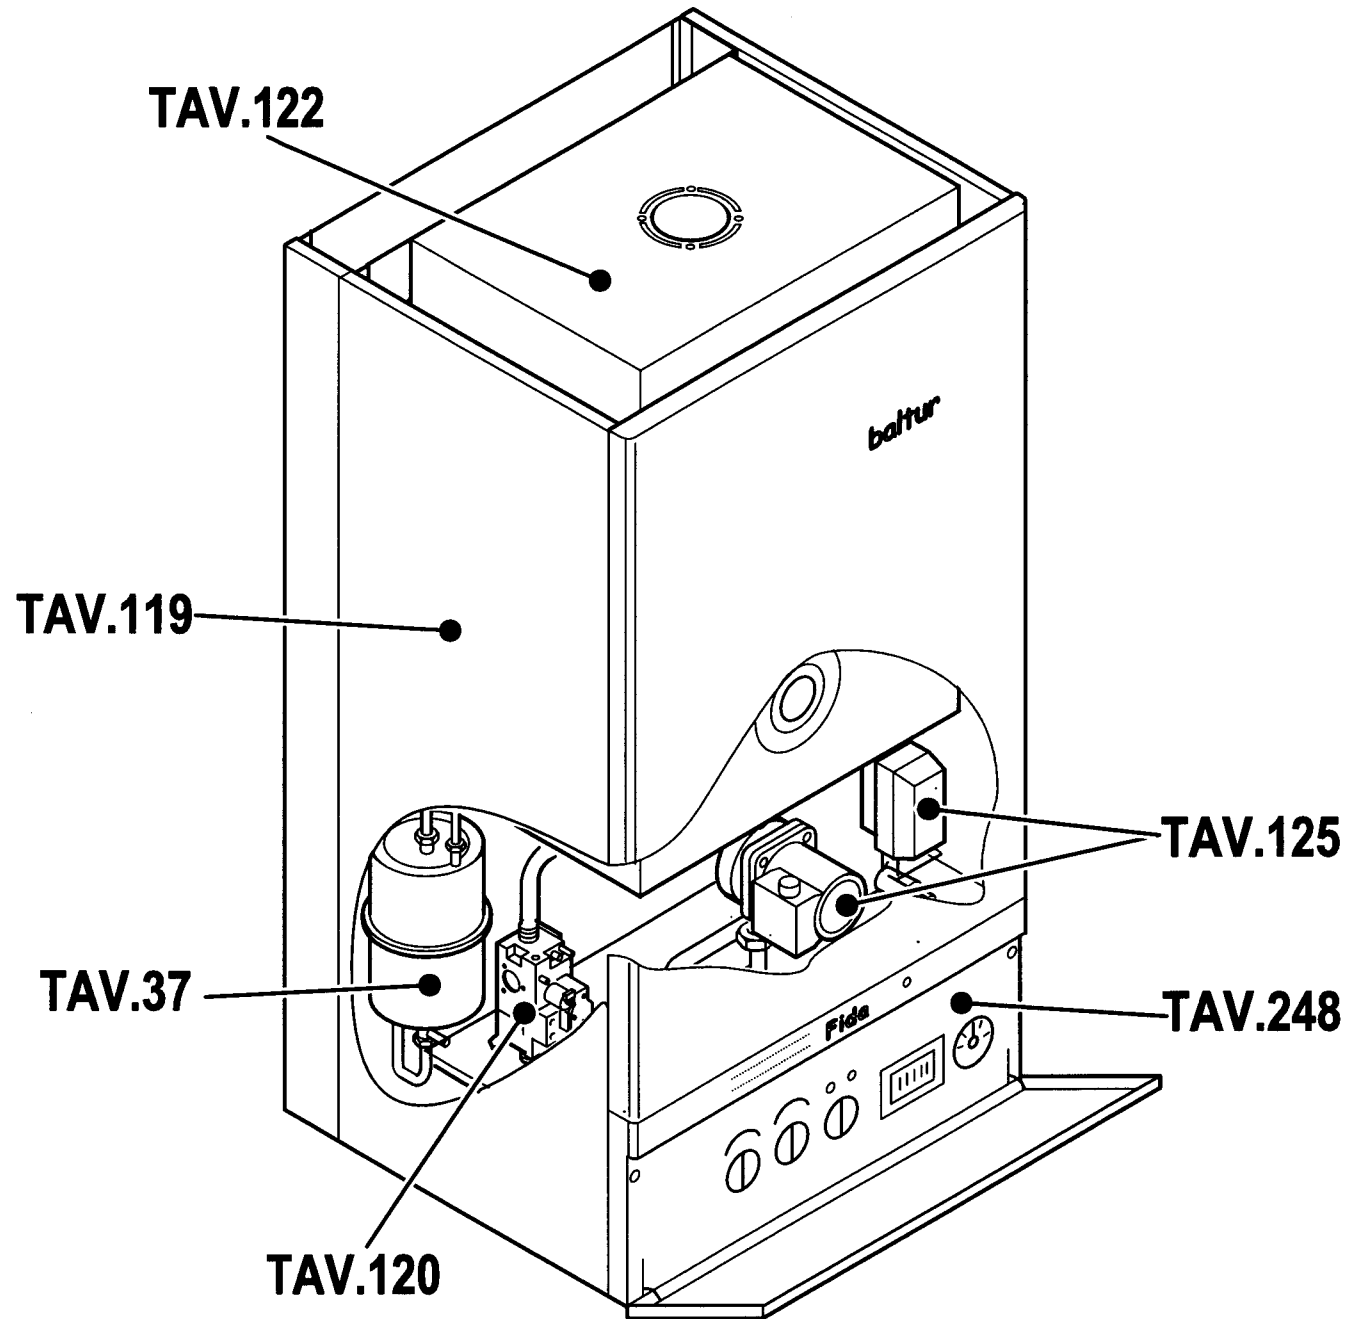

baltur	TAVOLA 37
cod. 0002999037 T02	

baltur	TAVOLA 119
cod. 0002999119 T01	

baltur	TAVOLA 120
cod. 0002999120 T02	

baltur	TAVOLA 125
cod. 0002999125 T01	

baltur	TAVOLA 248
cod. 0002999248 T02	

82450110

**FIDA CA221SE**

22-09-2003

Rif.	Codice	Descrizione
44	26163	TERMOSTATO SICUREZZA 110° IONO
49	26062	RUBINETTO SCARICO CALDAIA
75	31433	ROND.LA FASIT 24X16,2X2
77	23007	VALVOLA SIC.ZA 1/2" MXF 3BAR
79	31435	ROND.LA FASIT 11,3X6,3X2
83	26087	VALVOLA SFOGO ARIA AUT. 1/2"
99	26288	DADO D.3/4"
175	95369	MEMBRANA PRESSOSTATO MIPRERA
176	26340	MOLLA PRESSOSTATO PRECEDENZA
177	95363	MICRO PRESSOSTATO ACQUA CM
179	31434	ROND.LA FASIT 18,5X13X2
181	95397	PORTA OR PRES.TO PREC. MIPRERA
182	26129	NASTRO NEOPRENE MM.15X4
183	26130	PASSACAVO SILICONE PILOTA ST.
184	26131	PASSACAVO D1,4X21 SILICONE
185	26132	PASSATUBO D14X38 SILICONE
186	0005250017	TUBO SILICONE 4X7 NEUTRO
189	26136	GUARN. SILIC. VENT.RE ASPIRAZ.
190	26137	GUARN. SILIC. VENT.RE SCARICO
192	26275	FUSIBILE 2A
247	26383	FRONTALE CA92
262	26441	SOPPORTO PULSANTI
263	26394	SELETTORE EST/INV/SPENTO BIP.
272	26420	PRESSOSTATO MANCANZA ACQUA 1/4
283	26455	BRUCIATORE CA21/92
285	26427	SCAMB. TERMICO CA21/92
289B	26400	VENTILATORE CA92 ST UNIV.
292	26381	PULSANTE CON SPIA CA92
294A	0030010079	GUARN.NE EPDM 30X22X2
296	26404	RUBINETTO ACQUA CA92