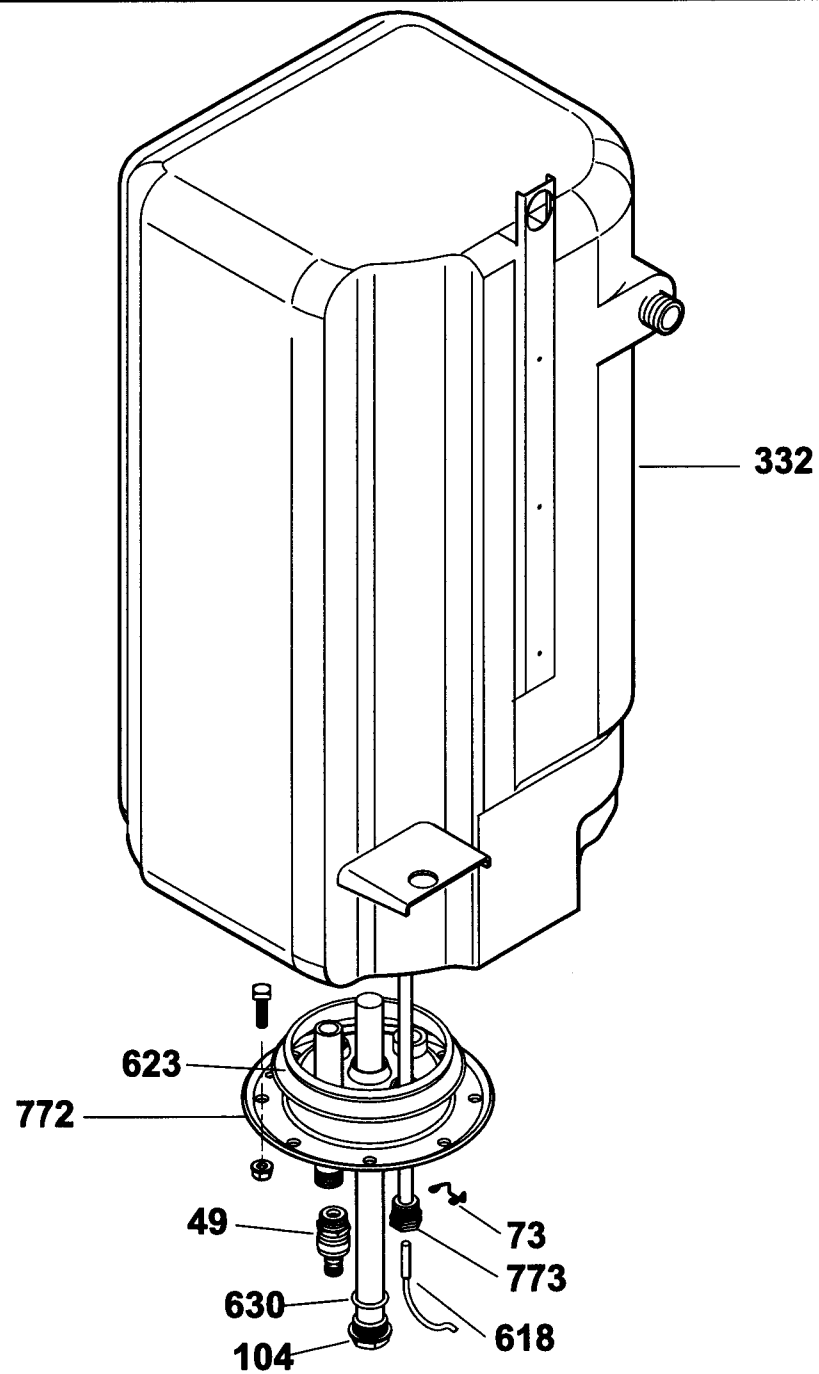

[ data-date-fecha 22-09-2003 ]

baltur	TAVOLA 50
cod. 0002999050 T01	

baltur	TAVOLA 128
cod. 0002999128 T01	

baltur	TAVOLA 129
cod. 0002999129 T02	

baltur	TAVOLA 130
cod. 0002999130 T02	

baltur	TAVOLA 134
cod. 0002999134 T02	

83950110

**FIDA CAB221E**

22-09-2003

Rif.	Codice	Descrizione
44	26163	TERMOSTATO SICUREZZA 110° IONO
49	26062	RUBINETTO SCARICO CALDAIA
73	26092	MOLLA FISSAGGIO CAPILLARE
75	31433	ROND.LA FASIT 24X16,2X2
76	26063	VASO ESP.NE LT.10 D.324 3/4"
77	23007	VALVOLA SIC.ZA 1/2" MXF 3BAR
79	31435	ROND.LA FASIT 11,3X6,3X2
83	26087	VALVOLA SFOGO ARIA AUT. 1/2"
99	26288	DADO D.3/4"
104	95531	ANODO MAGNESIO 3/4" L400
146	26343	TERMOSTATO MODULAZIONE 70°/80°
179	31434	ROND.LA FASIT 18,5X13X2
185	26132	PASSATUBO D14X38 SILICONE
192	26275	FUSIBILE 2A
262	26441	SOPPORTO PULSANTI
263	26394	SELETTORE EST/INV/SPENTO BIP.
272	26420	PRESSOSTATO MANCANZA ACQUA 1/4
283	26455	BRUCIATORE CA21/92
285	26427	SCAMB. TERMICO CA21/92
292	26381	PULSANTE CON SPIA CA92
294A	0030010079	GUARN.NE EPDM 30X22X2
296	26404	RUBINETTO ACQUA CA92
303	26467	TUBO JOLLI CA/92
330A	26616	VALV. SICUREZZA BOL.RE 8ATE/96
332	26425	BOLLITORE LT.60 CA92
342	26503	REGOLATORE FLUSSO 12LT CAB92
344	26505	FRONTALE CAB92
377	26530	LATERALE CAB92
412	26572	ADATTATORE POTENZIOMETRO
417	26577	RAC.DO SUP.TO VALVOLA GAS 1/2"