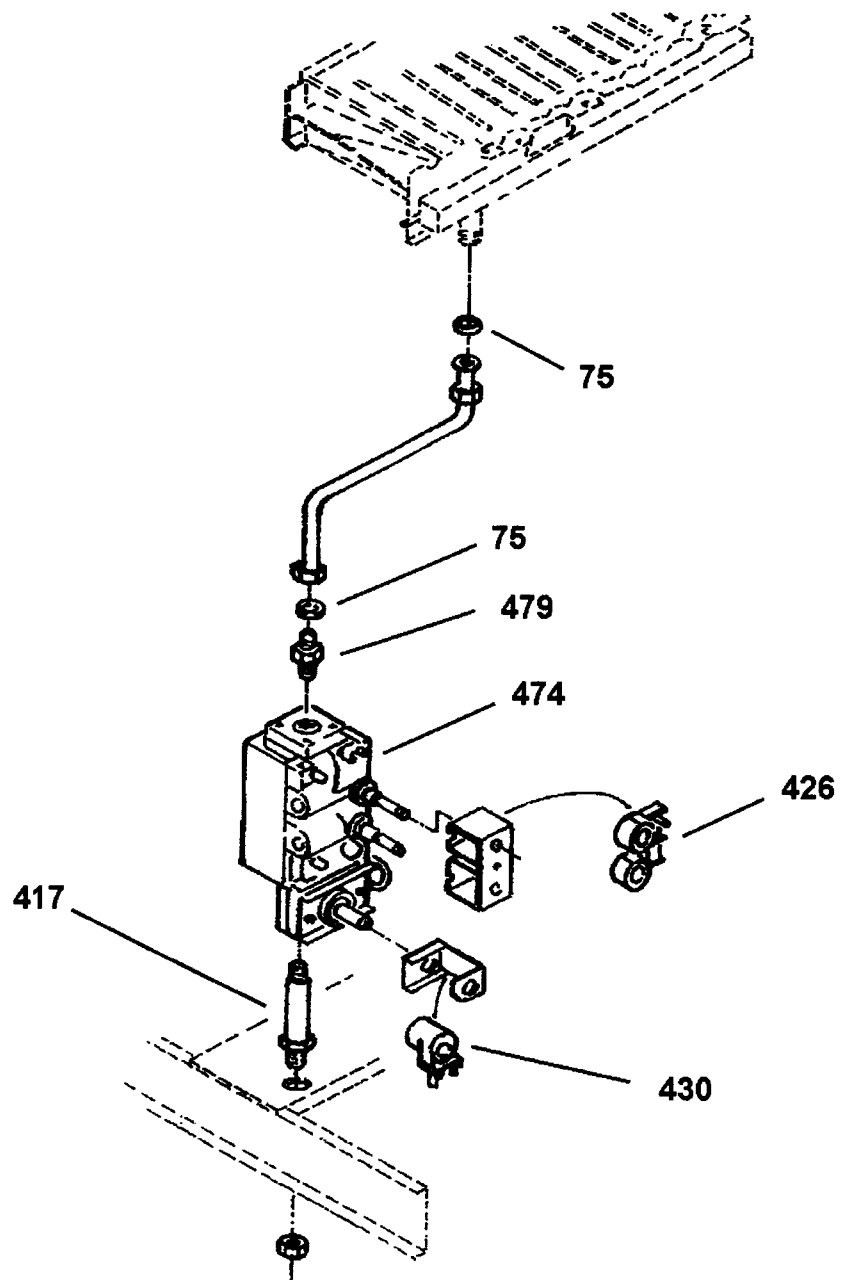

baltur	TAVOLA 129
cod. 0002999129 T02