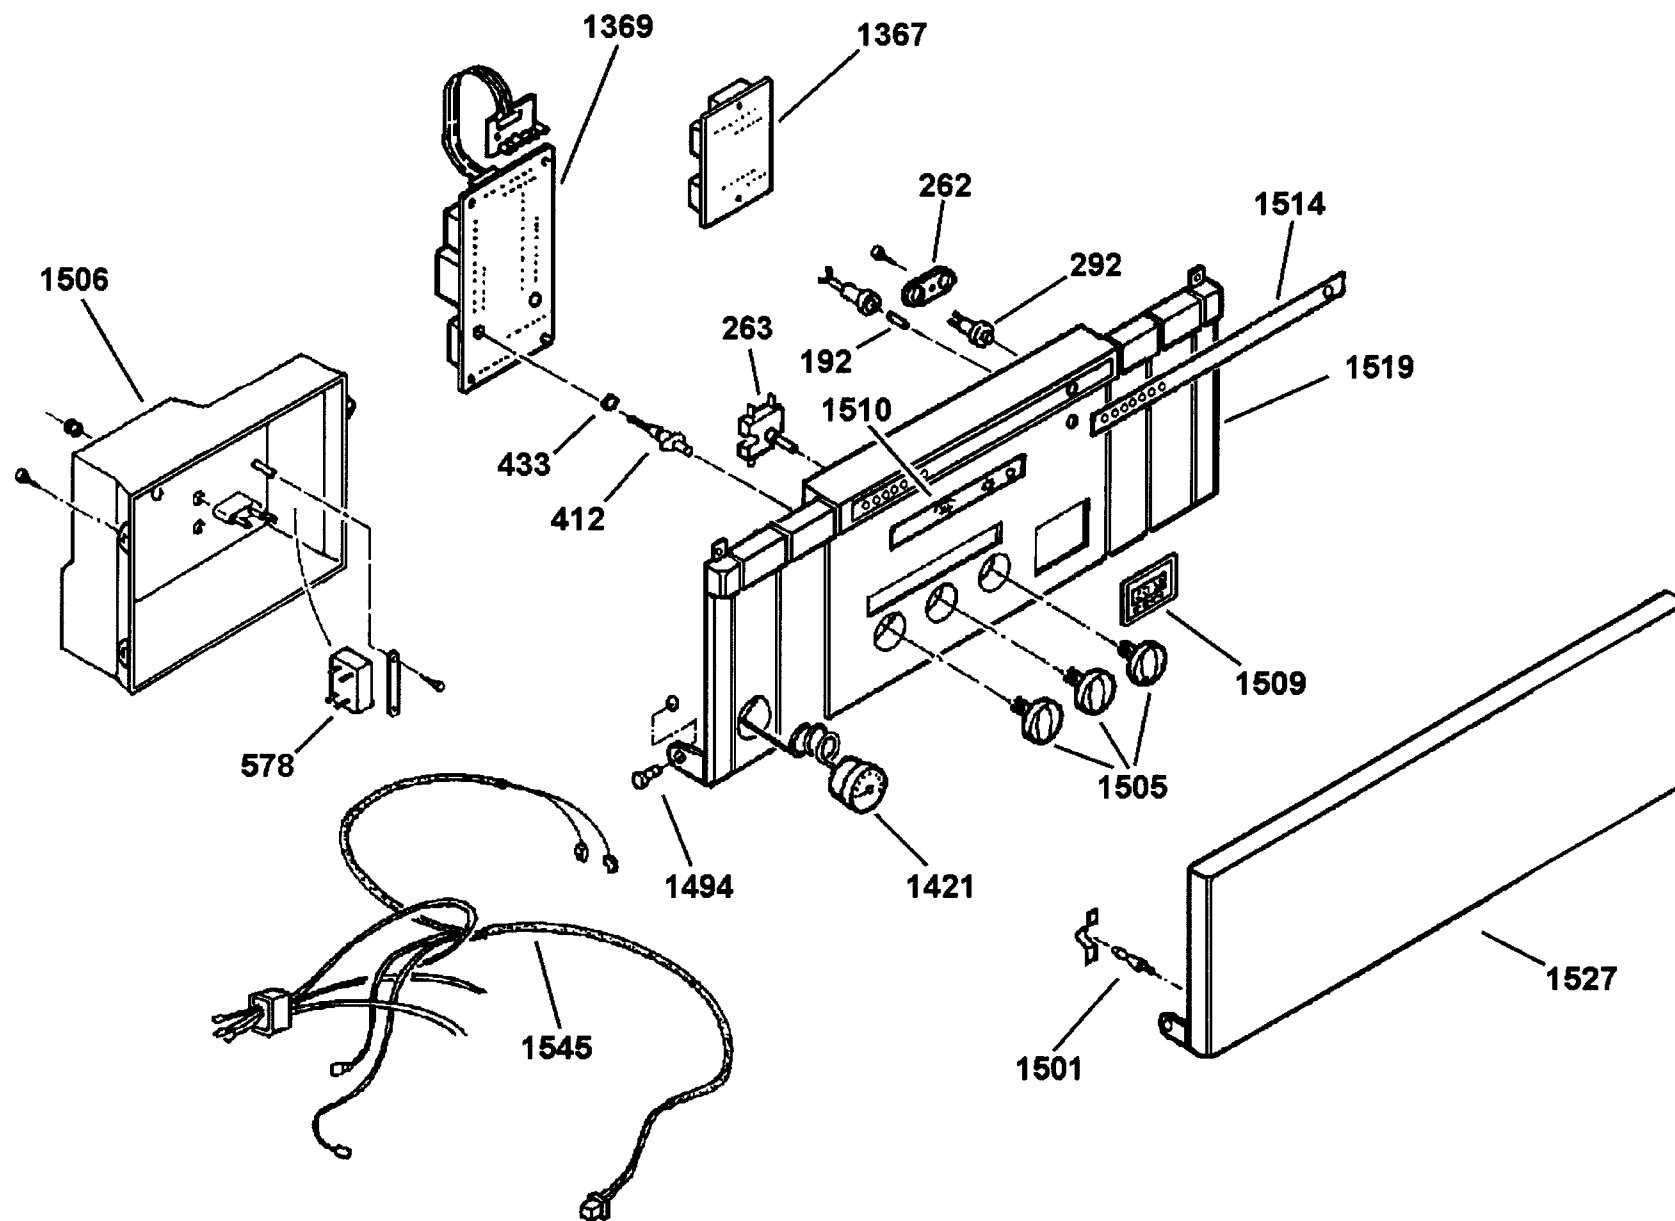

baltur	TAVOLA 134
cod. 0002999134 T02	

83950110

FIDA CAB221E

22-09-2003

Rif.	Codice	Descrizione
44	26163	TERMOSTATO SICUREZZA 110° IONO
49	26062	RUBINETTO SCARICO CALDAIA
73	26092	MOLLA FISSAGGIO CAPILLARE
75	31433	ROND.LA FASIT 24X16,2X2
76	26063	VASO ESP.NE LT.10 D.324 3/4"
77	23007	VALVOLA SIC.ZA 1/2" MXF 3BAR
79	31435	ROND.LA FASIT 11,3X6,3X2
83	26087	VALVOLA SFOGO ARIA AUT. 1/2"
99	26288	DADO D.3/4"
104	95531	ANODO MAGNESIO 3/4" L400
146	26343	TERMOSTATO MODULAZIONE 70°/80°
179	31434	ROND.LA FASIT 18,5X13X2
185	26132	PASSATUBO D14X38 SILICONE
192	26275	FUSIBILE 2A
262	26441	SOPPORTO PULSANTI
263	26394	SELETTORE EST/INV/SPENTO BIP.
272	26420	PRESSOSTATO MANCANZA ACQUA 1/4
283	26455	BRUCIATORE CA21/92
285	26427	SCAMB. TERMICO CA21/92
292	26381	PULSANTE CON SPIA CA92
294A	0030010079	GUARN.NE EPDM 30X22X2
296	26404	RUBINETTO ACQUA CA92
303	26467	TUBO JOLLI CA/92
330A	26616	VALV. SICUREZZA BOL.RE 8ATE/96
332	26425	BOLLITORE LT.60 CA92
342	26503	REGOLATORE FLUSSO 12LT CAB92
344	26505	FRONTALE CAB92
377	26530	LATERALE CAB92
412	26572	ADATTATORE POTENZIOMETRO
417	26577	RAC.DO SUP.TO VALVOLA GAS 1/2"

Rif.	Codice	Descrizione
426	26586	BOBINE SIT 830 TANDEM
430	26590	BOBINA MODULAZIONE SIT 830
432	23851	ROND.LA FASIT 14,2X8,2X2
433	26593	SEEGER PLASTICA ADAT.RE POTENZ
447	26607	FIBRA CERAM.LATER. EXO
474	26631	VALV. GAS SIT 837 TANDEM
479	26633	NIPPLES 1/2"X3/4"
480	31435	ROND.LA FASIT 11,3X6,3X2
497	26634	CORPO VALV.DEV. 3/4"M
498	26635	ATTUATORE VALV.DEV. 3/4"M
499	26636	GRUPPO PISTONE VALV.DEV. 3/4"M
501	26637	FIBRA CERAM.LATER. BOXER
502	26638	FIBRA CERAM.FRONT. BOXER
557	26658	RONDELLA RAME 6X9X1
578	0005020031	FILTRO ANTIDIST. FAHDA ZC 1,6A
599	26684	VALVOLA RITEGNO D15" FF
606	26690	GRUPPO OT. BY-PASS BOXER
618	26700	SONDA NTC BOILER BOXER
623	26622	GUARNIZIONE BOLLITORE/96
630	26707	GUARN.NE OR 4100
647	26723	VASO IDRICO LT.2 BOXER
722	26780	GRUPPO OT. VALV. 3VIE CA121
771	26825	GUARN.NE FASIT 11,5X24X2
772	26826	FLANGIA BOL.RE CAB121
773	26827	GUAINA SONDA BOLL. CAB121
783	26836	GRUPPO OT. POMPA CAB121
784	26837	GRUPPO OT. VALV. 3VIE CAB121
792	26845	GRUPPO IDRAUL. BOILER CAB121
1192	26855	CIRCOL.RE ACQUA 1" 20/65 CONN.
1367	26859	CENTRALINA IONO FIDA CA