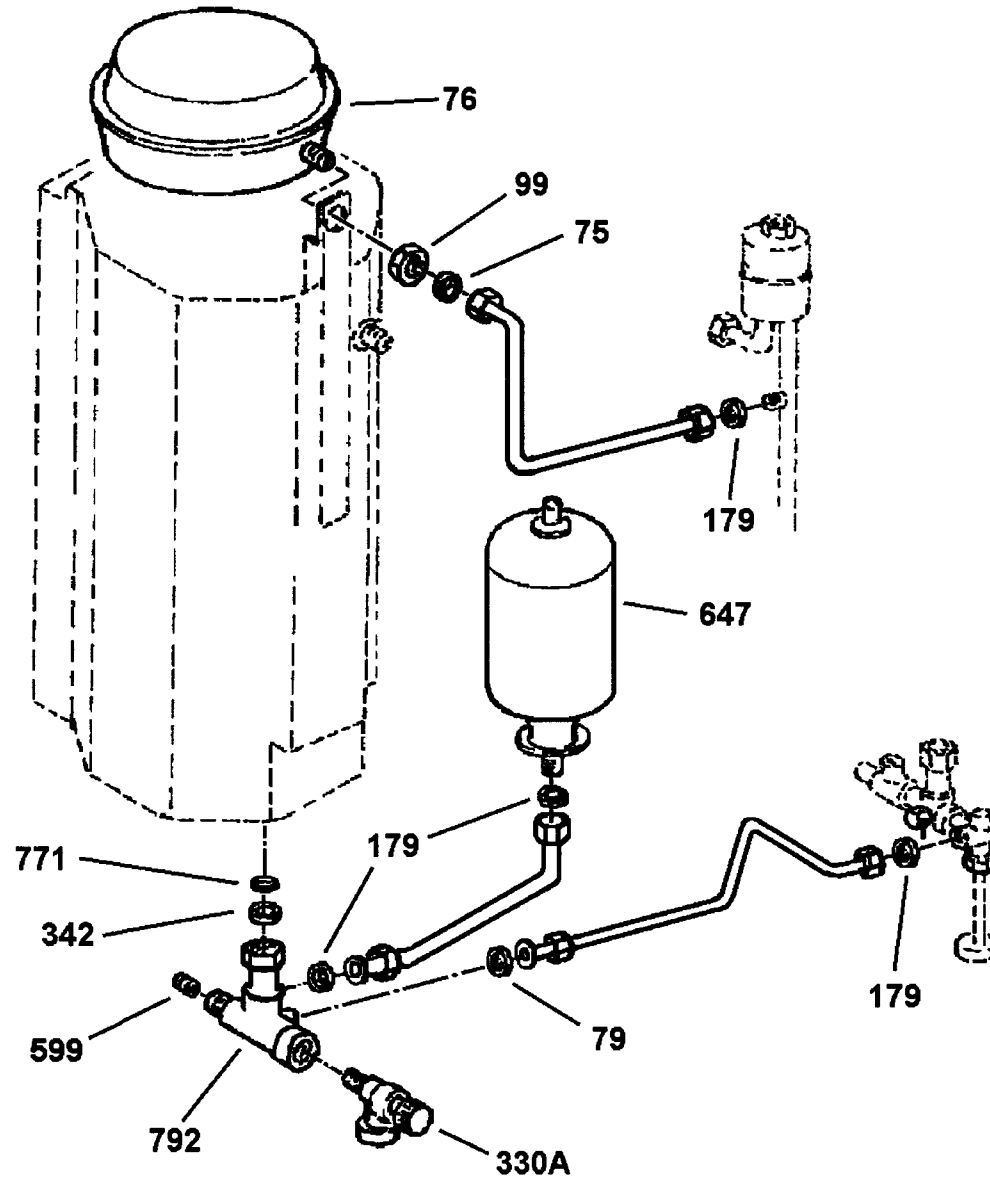

baltur	TAVOLA 50
cod. 0002999050 T01