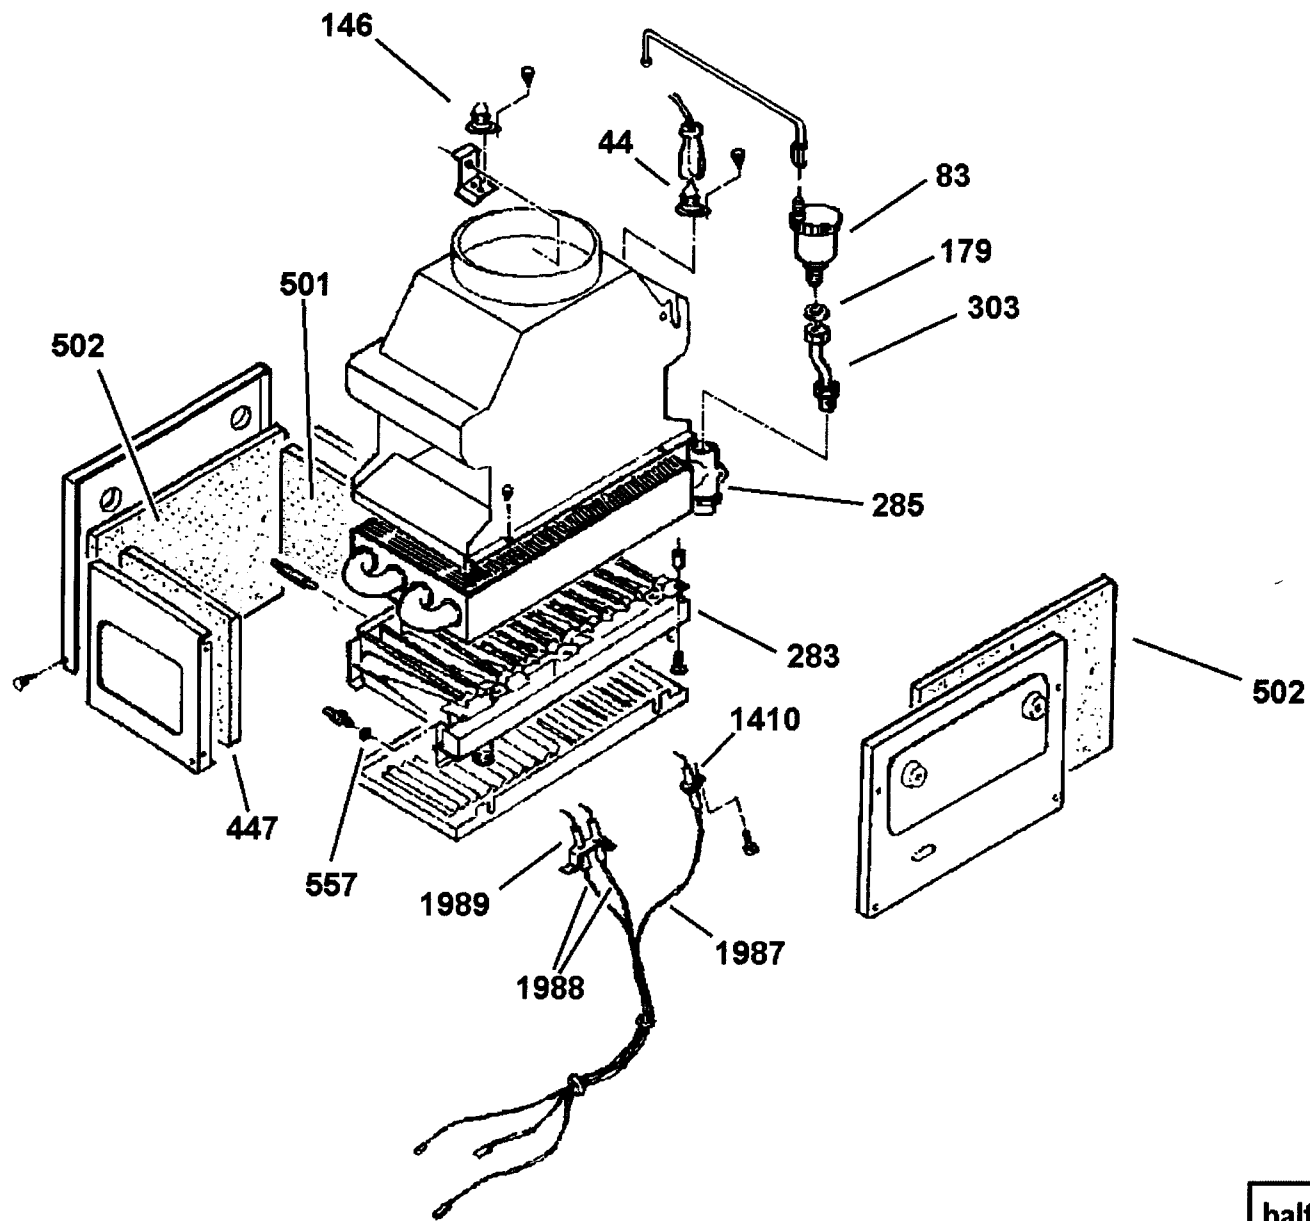

[ data-date-fecha 22-09-2003 ]

baltur	TAVOLA 50
cod. 0002999050 T01	

baltur	TAVOLA 128
cod. 0002999128 T01	

baltur	TAVOLA 129
cod. 0002999129 T02	

baltur	TAVOLA 130
cod. 0002999130 T02	

baltur	TAVOLA 134
cod. 0002999134 T02	

83950110

**FIDA CAB221E**

22-09-2003

Rif.	Codice	Descrizione
44	26163	TERMOSTATO SICUREZZA 110° IONO
49	26062	RUBINETTO SCARICO CALDAIA
73	26092	MOLLA FISSAGGIO CAPILLARE
75	31433	ROND.LA FASIT 24X16,2X2
76	26063	VASO ESP.NE LT.10 D.324 3/4"
77	23007	VALVOLA SIC.ZA 1/2" MXF 3BAR
79	31435	ROND.LA FASIT 11,3X6,3X2
83	26087	VALVOLA SFOGO ARIA AUT. 1/2"
99	26288	DADO D.3/4"
104	95531	ANODO MAGNESIO 3/4" L400
146	26343	TERMOSTATO MODULAZIONE 70°/80°
179	31434	ROND.LA FASIT 18,5X13X2
185	26132	PASSATUBO D14X38 SILICONE
192	26275	FUSIBILE 2A
262	26441	SOPPORTO PULSANTI
263	26394	SELETTORE EST/INV/SPENTO BIP.
272	26420	PRESSOSTATO MANCANZA ACQUA 1/4
283	26455	BRUCIATORE CA21/92
285	26427	SCAMB. TERMICO CA21/92
292	26381	PULSANTE CON SPIA CA92
294A	0030010079	GUARN.NE EPDM 30X22X2
296	26404	RUBINETTO ACQUA CA92
303	26467	TUBO JOLLI CA/92
330A	26616	VALV. SICUREZZA BOL.RE 8ATE/96
332	26425	BOLLITORE LT.60 CA92
342	26503	REGOLATORE FLUSSO 12LT CAB92
344	26505	FRONTALE CAB92
377	26530	LATERALE CAB92
412	26572	ADATTATORE POTENZIOMETRO
417	26577	RAC.DO SUP.TO VALVOLA GAS 1/2"