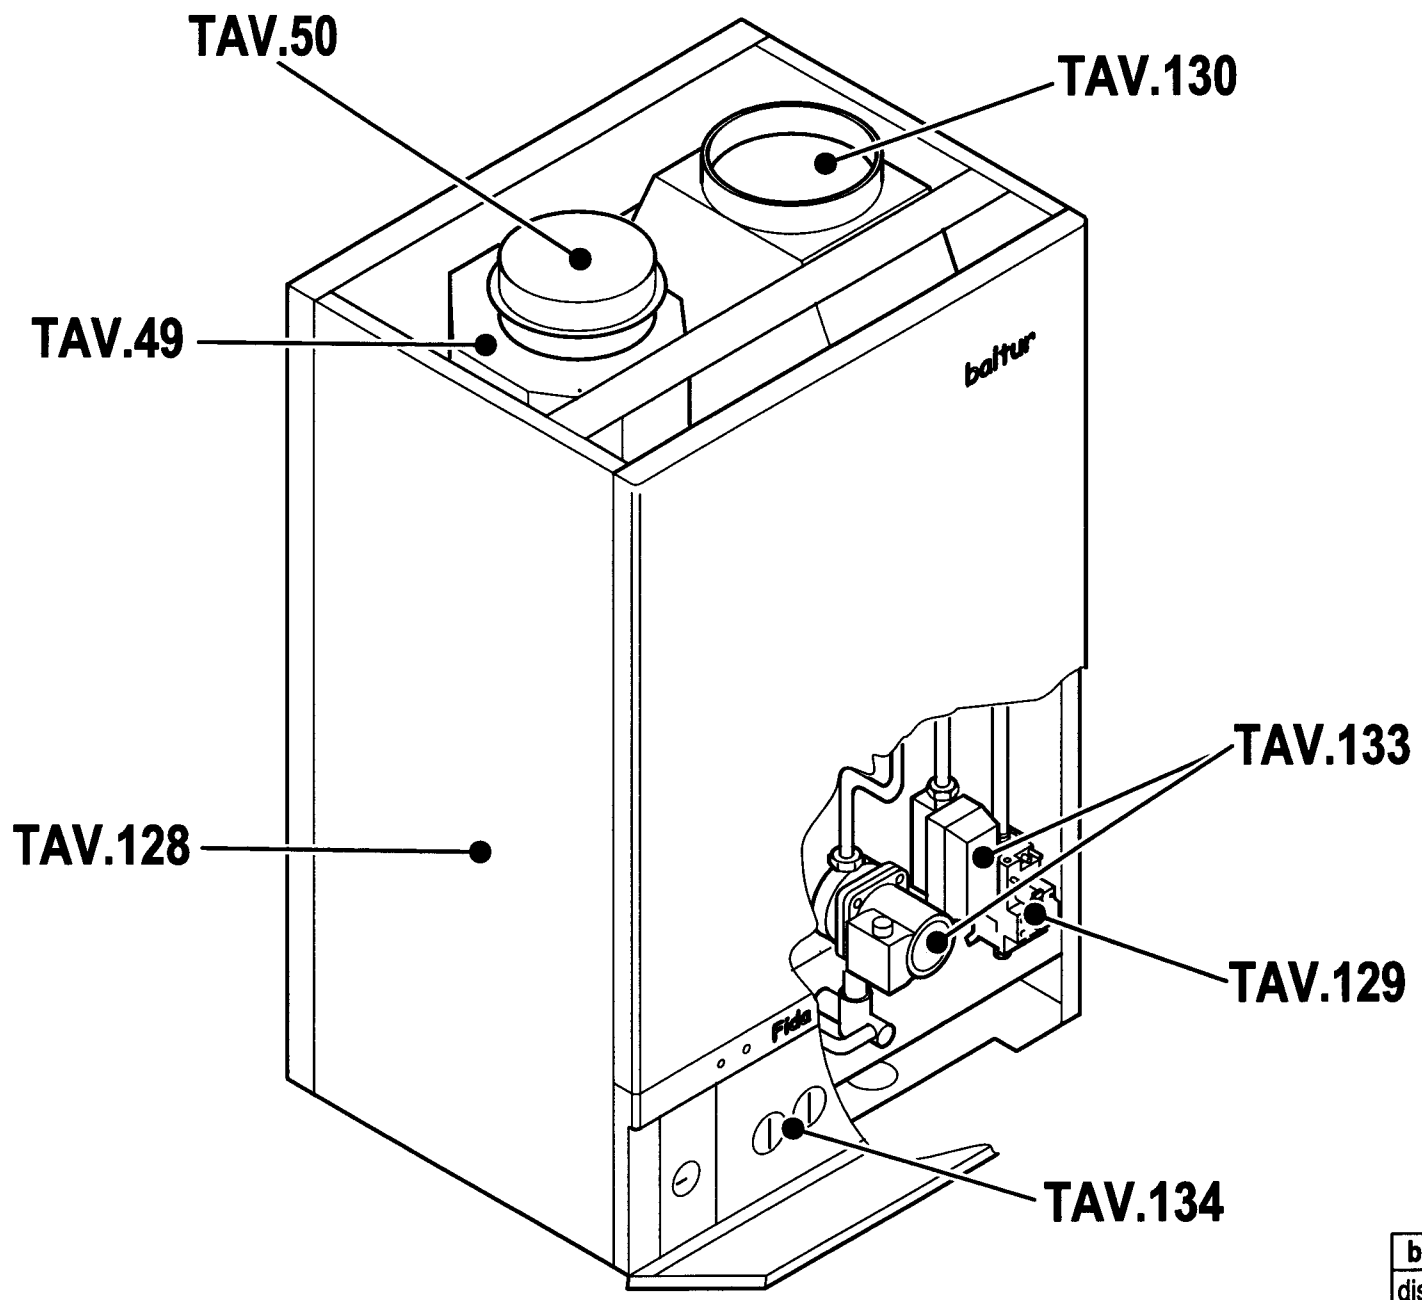

[ data-date-fecha 22-09-2003 ]

baltur	TAVOLA 50
cod. 0002999050 T01	

baltur	TAVOLA 128
cod. 0002999128 T01	

baltur	TAVOLA 129
cod. 0002999129 T02	

baltur	TAVOLA 130
cod. 0002999130 T02	

baltur	TAVOLA 134
cod. 0002999134 T02	

83950110

**FIDA CAB221E**

22-09-2003

Rif.	Codice	Descrizione
44	26163	TERMOSTATO SICUREZZA 110° IONO
49	26062	RUBINETTO SCARICO CALDAIA
73	26092	MOLLA FISSAGGIO CAPILLARE
75	31433	ROND.LA FASIT 24X16,2X2
76	26063	VASO ESP.NE LT.10 D.324 3/4"
77	23007	VALVOLA SIC.ZA 1/2" MXF 3BAR
79	31435	ROND.LA FASIT 11,3X6,3X2
83	26087	VALVOLA SFOGO ARIA AUT. 1/2"
99	26288	DADO D.3/4"
104	95531	ANODO MAGNESIO 3/4" L400
146	26343	TERMOSTATO MODULAZIONE 70°/80°
179	31434	ROND.LA FASIT 18,5X13X2
185	26132	PASSATUBO D14X38 SILICONE
192	26275	FUSIBILE 2A
262	26441	SOPPORTO PULSANTI
263	26394	SELETTORE EST/INV/SPENTO BIP.
272	26420	PRESSOSTATO MANCANZA ACQUA 1/4
283	26455	BRUCIATORE CA21/92
285	26427	SCAMB. TERMICO CA21/92
292	26381	PULSANTE CON SPIA CA92
294A	0030010079	GUARN.NE EPDM 30X22X2
296	26404	RUBINETTO ACQUA CA92
303	26467	TUBO JOLLI CA/92
330A	26616	VALV. SICUREZZA BOL.RE 8ATE/96
332	26425	BOLLITORE LT.60 CA92
342	26503	REGOLATORE FLUSSO 12LT CAB92
344	26505	FRONTALE CAB92
377	26530	LATERALE CAB92
412	26572	ADATTATORE POTENZIOMETRO
417	26577	RAC.DO SUP.TO VALVOLA GAS 1/2"