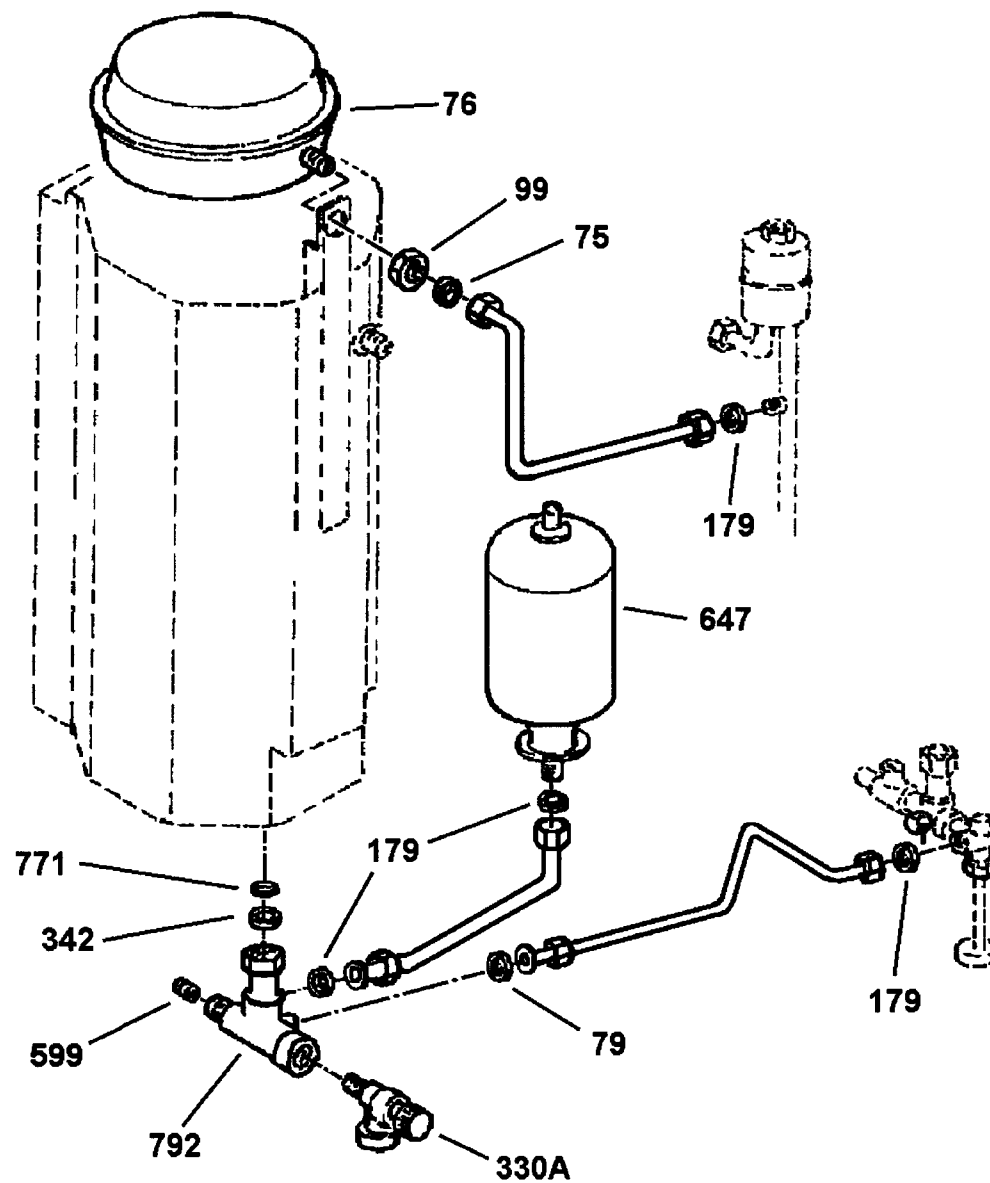

baltur	TAVOLA 50
cod. 0002999050 T01	

baltur	TAVOLA 128
cod. 0002999128 T01	

baltur	TAVOLA 129
cod. 0002999129 T02	

baltur	TAVOLA 134
cod. 0002999134 T02	

baltur	TAVOLA 245
cod. 0002999245 T02	

82480110

FIDA CAB225E

22-09-2003

Rif.	Codice	Descrizione
44	26163	TERMOSTATO SICUREZZA 110° IONO
49	26062	RUBINETTO SCARICO CALDAIA
73	26092	MOLLA FISSAGGIO CAPILLARE
75	31433	ROND.LA FASIT 24X16,2X2
76	26063	VASO ESP.NE LT.10 D.324 3/4"
77	23007	VALVOLA SIC.ZA 1/2" MXF 3BAR
79	31435	ROND.LA FASIT 11,3X6,3X2
83	26087	VALVOLA SFOGO ARIA AUT. 1/2"
99	26288	DADO D.3/4"
104	95531	ANODO MAGNESIO 3/4" L400
146	26343	TERMOSTATO MODULAZIONE 70°/80°
179	31434	ROND.LA FASIT 18,5X13X2
185	26132	PASSATUBO D14X38 SILICONE
192	26275	FUSIBILE 2A
262	26441	SOPPORTO PULSANTI
263	26394	SELETTORE EST/INV/SPENTO BIP.
272	26420	PRESSOSTATO MANCANZA ACQUA 1/4
283A	26456	BRUCIATORE CA25/92
285A	26423	SCAMB. TERMICO CA25/92
292	26381	PULSANTE CON SPIA CA92
294A	0030010079	GUARN.NE EPDM 30X22X2
296	26404	RUBINETTO ACQUA CA92
303	26467	TUBO JOLLI CA/92
330A	26616	VALV. SICUREZZA BOL.RE 8ATE/96
332	26425	BOLLITORE LT.60 CA92
342	26503	REGOLATORE FLUSSO 12LT CAB92
344	26505	FRONTALE CAB92
377	26530	LATERALE CAB92
412	26572	ADATTATORE POTENZIOMETRO
417	26577	RAC.DO SUP.TO VALVOLA GAS 1/2"