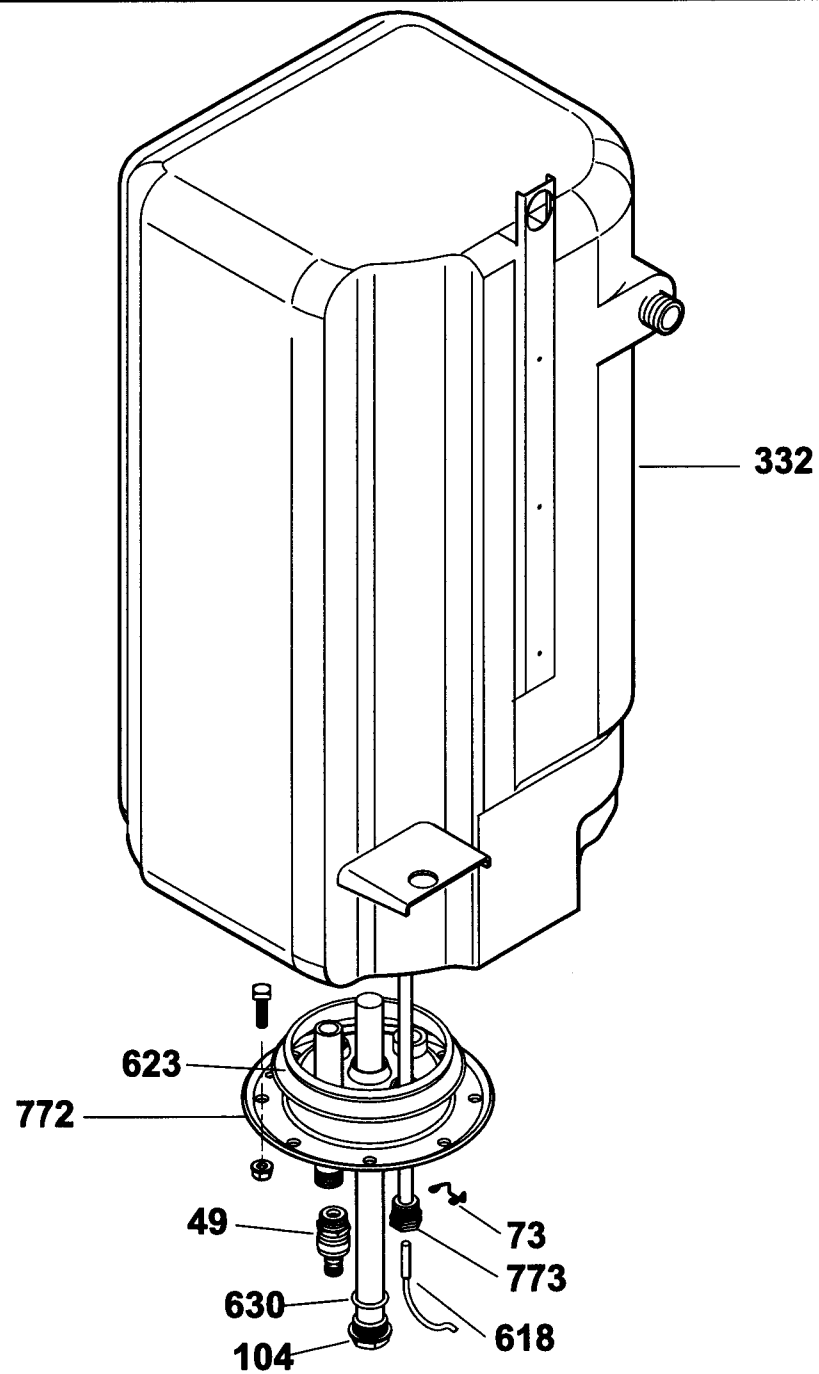

baltur
TECNOLOGIE PER IL CLIMA

Catalogo Ricambi Caldaie

Spare Parts List for Boilers

Catalogo Repuestos Calderas

Catalogue Pieces Detachees Chaudieres

Ersatzteilkatalog für Kessel

FIDA CAB 225E

[data-date-fecha 22-09-2003]

baltur	TAVOLA 50
cod. 0002999050 T01	

baltur	TAVOLA 128
cod. 0002999128 T01	

baltur	TAVOLA 129
cod. 0002999129 T02	

baltur	TAVOLA 134
cod. 0002999134 T02	

baltur	TAVOLA 245
cod. 0002999245 T02	

82480110

FIDA CAB225E

22-09-2003

Rif.	Codice	Descrizione
44	26163	TERMOSTATO SICUREZZA 110° IONO
49	26062	RUBINETTO SCARICO CALDAIA
73	26092	MOLLA FISSAGGIO CAPILLARE
75	31433	ROND.LA FASIT 24X16,2X2
76	26063	VASO ESP.NE LT.10 D.324 3/4"
77	23007	VALVOLA SIC.ZA 1/2" MXF 3BAR
79	31435	ROND.LA FASIT 11,3X6,3X2
83	26087	VALVOLA SFOGO ARIA AUT. 1/2"
99	26288	DADO D.3/4"
104	95531	ANODO MAGNESIO 3/4" L400
146	26343	TERMOSTATO MODULAZIONE 70°/80°
179	31434	ROND.LA FASIT 18,5X13X2
185	26132	PASSATUBO D14X38 SILICONE
192	26275	FUSIBILE 2A
262	26441	SOPPORTO PULSANTI
263	26394	SELETTORE EST/INV/SPENTO BIP.
272	26420	PRESSOSTATO MANCANZA ACQUA 1/4
283A	26456	BRUCIATORE CA25/92
285A	26423	SCAMB. TERMICO CA25/92
292	26381	PULSANTE CON SPIA CA92
294A	0030010079	GUARN.NE EPDM 30X22X2
296	26404	RUBINETTO ACQUA CA92
303	26467	TUBO JOLLI CA/92
330A	26616	VALV. SICUREZZA BOL.RE 8ATE/96
332	26425	BOLLITORE LT.60 CA92
342	26503	REGOLATORE FLUSSO 12LT CAB92
344	26505	FRONTALE CAB92
377	26530	LATERALE CAB92
412	26572	ADATTATORE POTENZIOMETRO
417	26577	RAC.DO SUP.TO VALVOLA GAS 1/2"