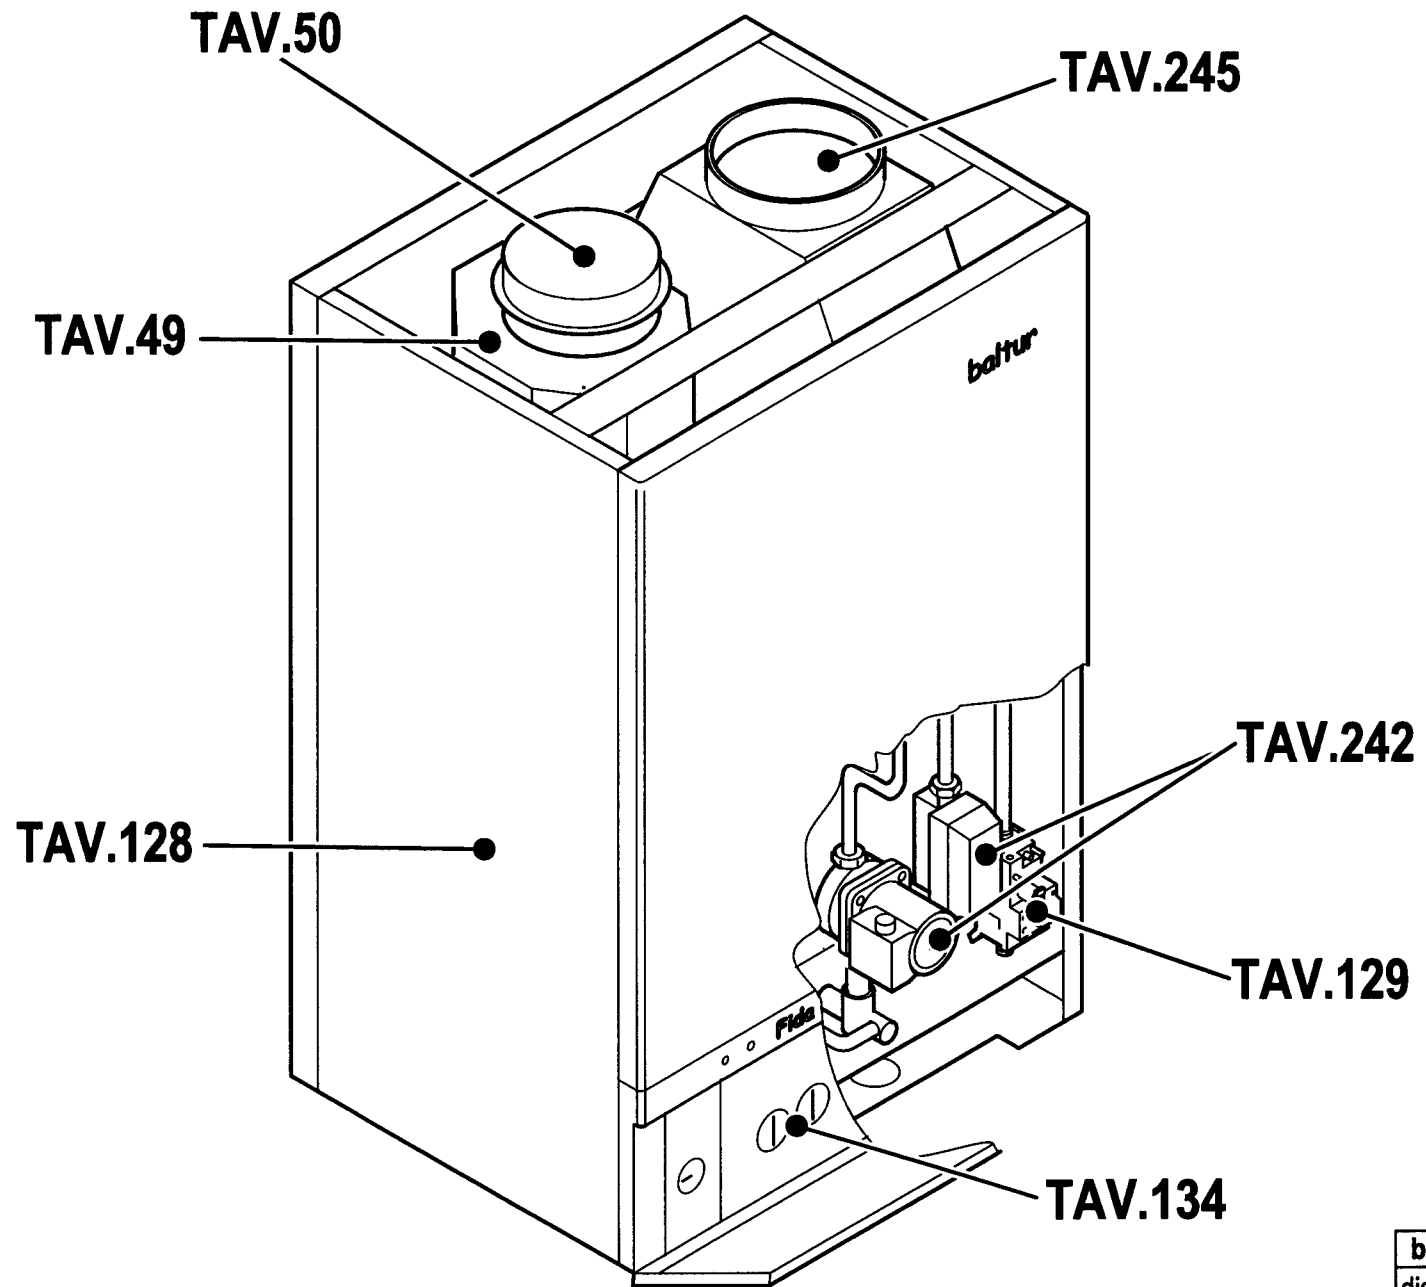

baltur
TECNOLOGIE PER IL CLIMA

Catalogo Ricambi Caldaie

Spare Parts List for Boilers

Catalogo Repuestos Calderas

Catalogue Pieces Detachees Chaudieres

Ersatzteilkatalog für Kessel

FIDA CAB 225E

[data-date-fecha 22-09-2003]

baltur	TAVOLA 50
cod. 0002999050 T01	

baltur	TAVOLA 128
cod. 0002999128 T01	

baltur	TAVOLA 129
cod. 0002999129 T02	

baltur	TAVOLA 134
cod. 0002999134 T02	

baltur	TAVOLA 245
cod. 0002999245 T02	

82480110

FIDA CAB225E

22-09-2003

Rif.	Codice	Descrizione
44	26163	TERMOSTATO SICUREZZA 110° IONO
49	26062	RUBINETTO SCARICO CALDAIA
73	26092	MOLLA FISSAGGIO CAPILLARE
75	31433	ROND.LA FASIT 24X16,2X2
76	26063	VASO ESP.NE LT.10 D.324 3/4"
77	23007	VALVOLA SIC.ZA 1/2" MXF 3BAR
79	31435	ROND.LA FASIT 11,3X6,3X2
83	26087	VALVOLA SFOGO ARIA AUT. 1/2"
99	26288	DADO D.3/4"
104	95531	ANODO MAGNESIO 3/4" L400
146	26343	TERMOSTATO MODULAZIONE 70°/80°
179	31434	ROND.LA FASIT 18,5X13X2
185	26132	PASSATUBO D14X38 SILICONE
192	26275	FUSIBILE 2A
262	26441	SOPPORTO PULSANTI
263	26394	SELETTORE EST/INV/SPENTO BIP.
272	26420	PRESSOSTATO MANCANZA ACQUA 1/4
283A	26456	BRUCIATORE CA25/92
285A	26423	SCAMB. TERMICO CA25/92
292	26381	PULSANTE CON SPIA CA92
294A	0030010079	GUARN.NE EPDM 30X22X2
296	26404	RUBINETTO ACQUA CA92
303	26467	TUBO JOLLI CA/92
330A	26616	VALV. SICUREZZA BOL.RE 8ATE/96
332	26425	BOLLITORE LT.60 CA92
342	26503	REGOLATORE FLUSSO 12LT CAB92
344	26505	FRONTALE CAB92
377	26530	LATERALE CAB92
412	26572	ADATTATORE POTENZIOMETRO
417	26577	RAC.DO SUP.TO VALVOLA GAS 1/2"