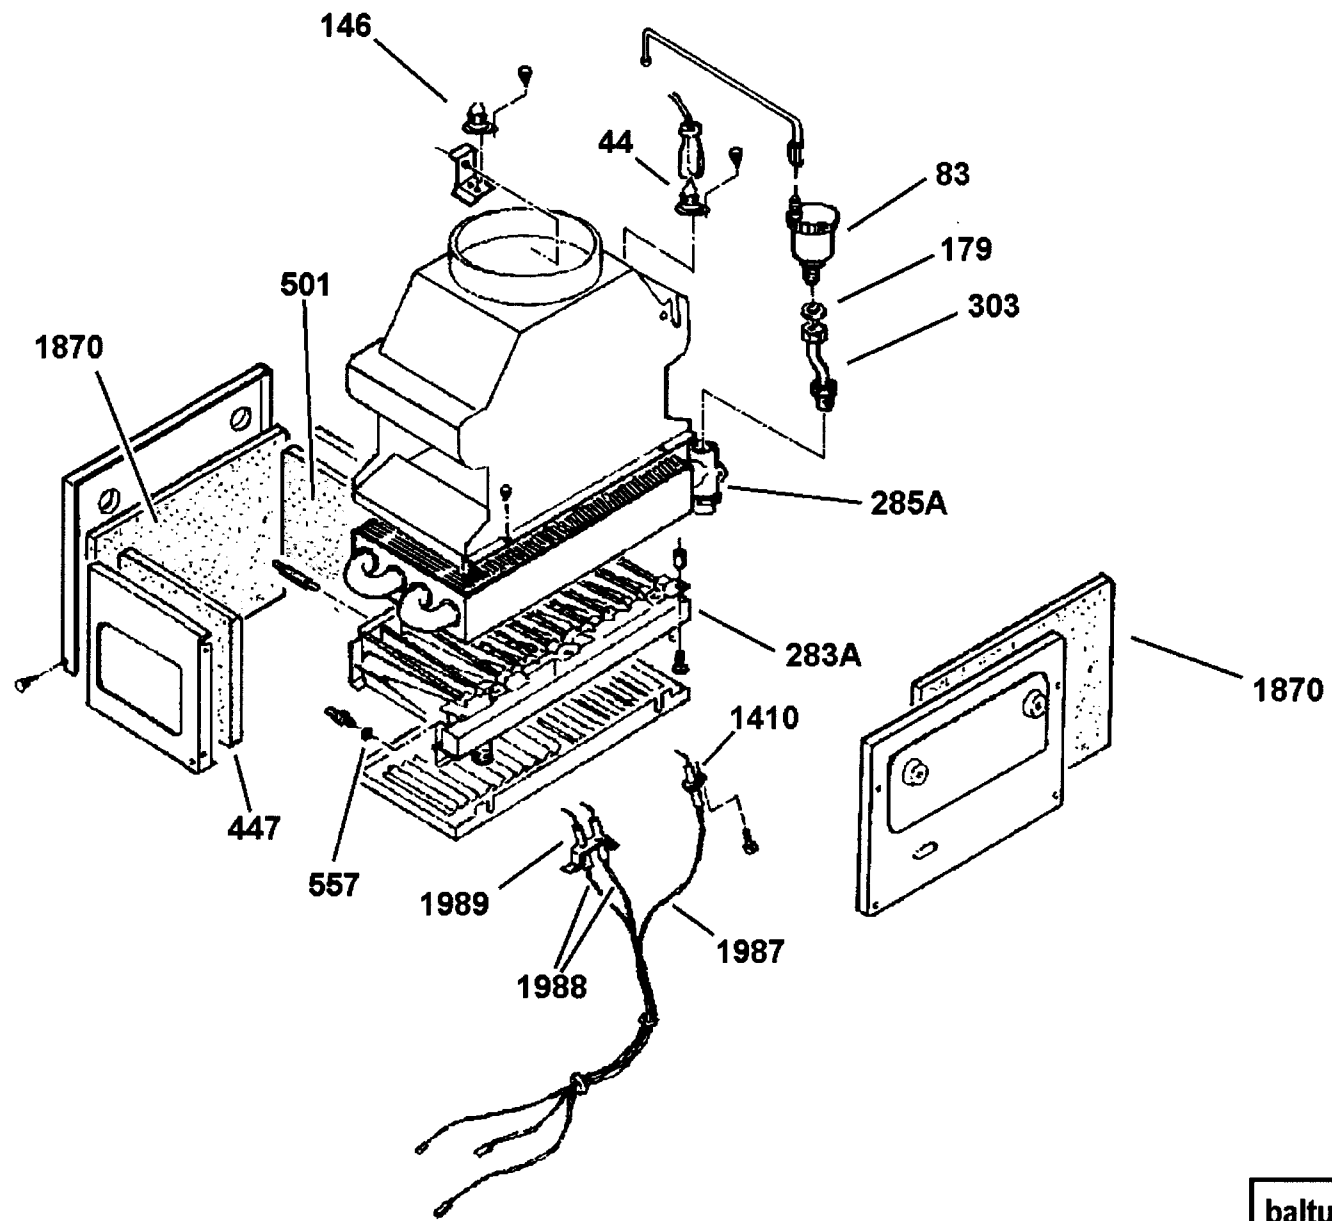

baltur	TAVOLA 50
cod. 0002999050 T01	

baltur	TAVOLA 128
cod. 0002999128 T01	

baltur	TAVOLA 129
cod. 0002999129 T02	

baltur	TAVOLA 134
cod. 0002999134 T02	

baltur	TAVOLA 245
cod. 0002999245 T02	

82480110

FIDA CAB225E

22-09-2003

Rif.	Codice	Descrizione
44	26163	TERMOSTATO SICUREZZA 110° IONO
49	26062	RUBINETTO SCARICO CALDAIA
73	26092	MOLLA FISSAGGIO CAPILLARE
75	31433	ROND.LA FASIT 24X16,2X2
76	26063	VASO ESP.NE LT.10 D.324 3/4"
77	23007	VALVOLA SIC.ZA 1/2" MXF 3BAR
79	31435	ROND.LA FASIT 11,3X6,3X2
83	26087	VALVOLA SFOGO ARIA AUT. 1/2"
99	26288	DADO D.3/4"
104	95531	ANODO MAGNESIO 3/4" L400
146	26343	TERMOSTATO MODULAZIONE 70°/80°
179	31434	ROND.LA FASIT 18,5X13X2
185	26132	PASSATUBO D14X38 SILICONE
192	26275	FUSIBILE 2A
262	26441	SOPPORTO PULSANTI
263	26394	SELETTORE EST/INV/SPENTO BIP.
272	26420	PRESSOSTATO MANCANZA ACQUA 1/4
283A	26456	BRUCIATORE CA25/92
285A	26423	SCAMB. TERMICO CA25/92
292	26381	PULSANTE CON SPIA CA92
294A	0030010079	GUARN.NE EPDM 30X22X2
296	26404	RUBINETTO ACQUA CA92
303	26467	TUBO JOLLI CA/92
330A	26616	VALV. SICUREZZA BOL.RE 8ATE/96
332	26425	BOLLITORE LT.60 CA92
342	26503	REGOLATORE FLUSSO 12LT CAB92
344	26505	FRONTALE CAB92
377	26530	LATERALE CAB92
412	26572	ADATTATORE POTENZIOMETRO
417	26577	RAC.DO SUP.TO VALVOLA GAS 1/2"