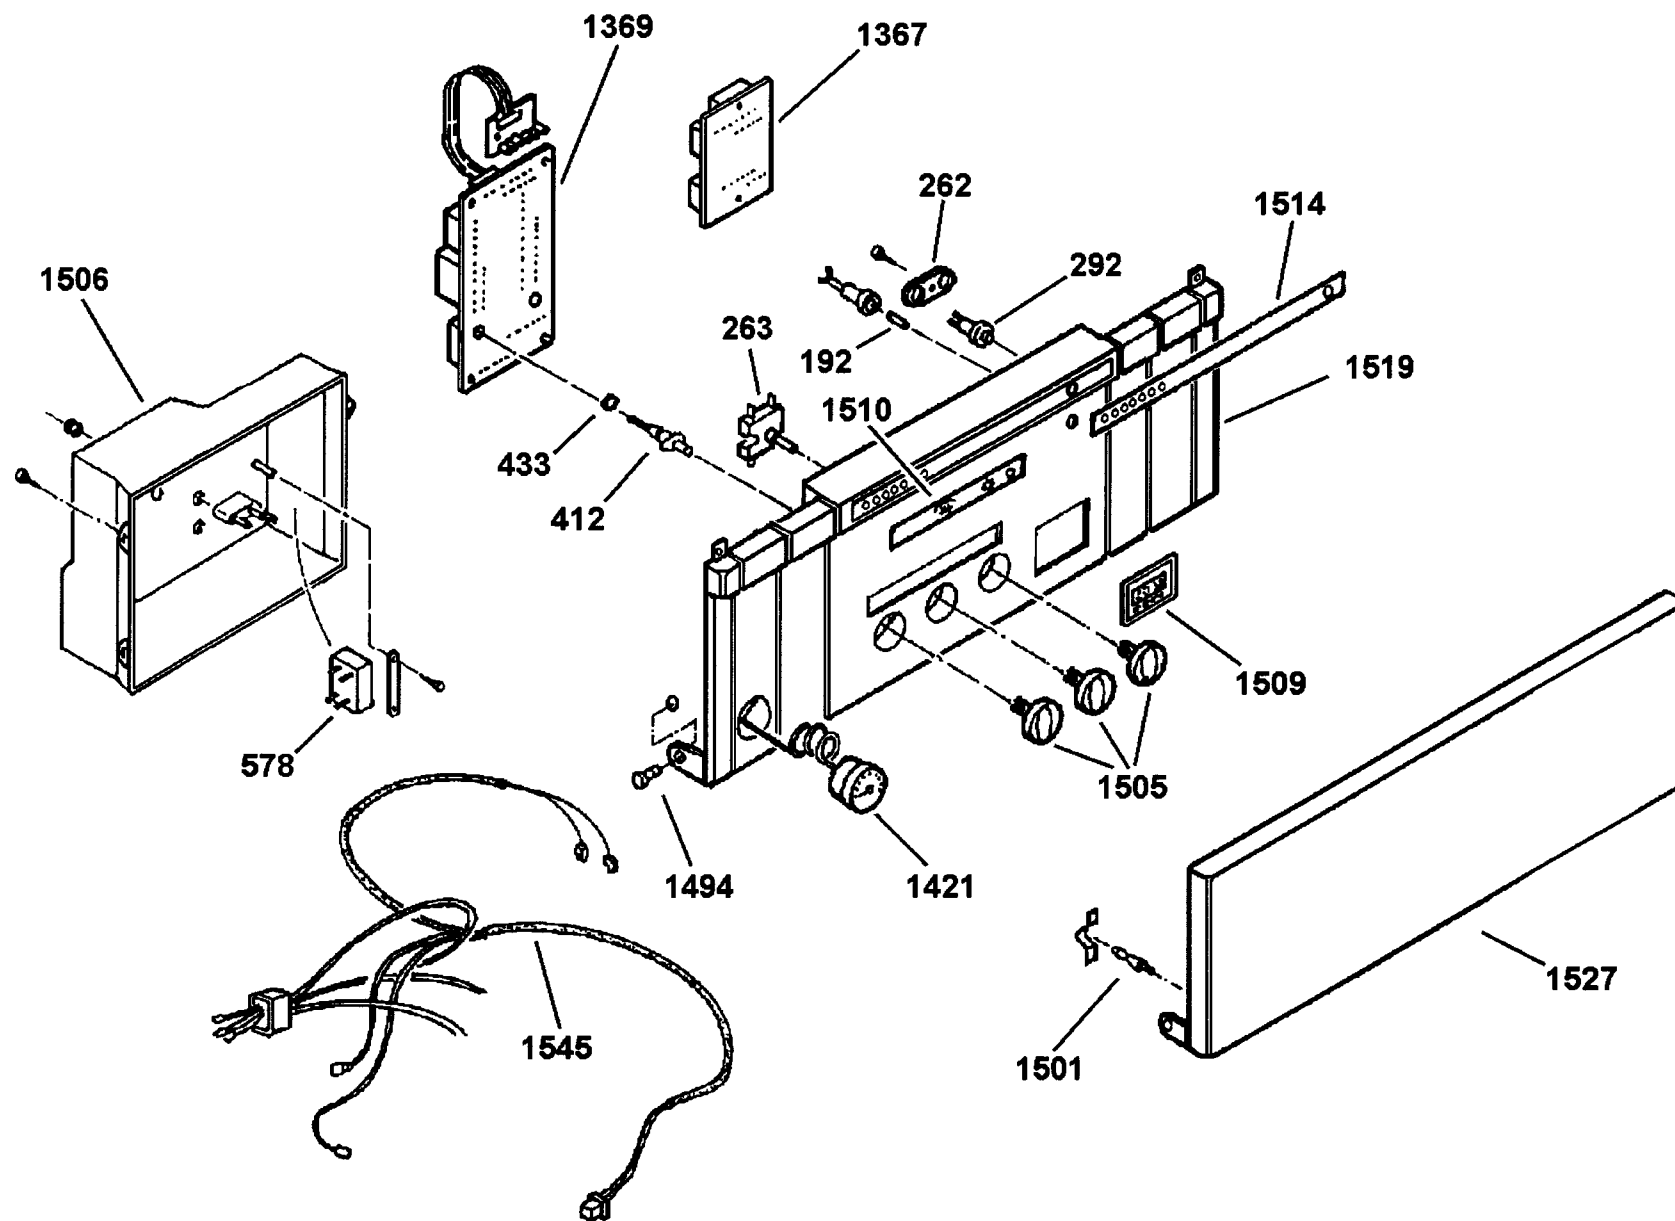

baltur	TAVOLA 50
cod. 0002999050 T01	

baltur	TAVOLA 128
cod. 0002999128 T01	

baltur	TAVOLA 129
cod. 0002999129 T02	

baltur	TAVOLA 134
cod. 0002999134 T02	

baltur	TAVOLA 245
cod. 0002999245 T02	

82480110

FIDA CAB225E

Rif.	Codice	Descrizione
426	26586	BOBINE SIT 830 TANDEM
430	26590	BOBINA MODULAZIONE SIT 830
432	23851	ROND.LA FASIT 14,2X8,2X2
433	26593	SEEGER PLASTICA ADAT.RE POTENZ
447	26607	FIBRA CERAM.LATER. EXO
474	26631	VALV. GAS SIT 837 TANDEM
479	26633	NIPPLES 1/2"X3/4"
480	31435	ROND.LA FASIT 11,3X6,3X2
497	26634	CORPO VALV.DEV. 3/4"M
498	26635	ATTUATORE VALV.DEV. 3/4"M
499	26636	GRUPPO PISTONE VALV.DEV. 3/4"M
501	26637	FIBRA CERAM.LATER. BOXER
557	26658	RONDELLA RAME 6X9X1
578	0005020031	FILTRO ANTIDIST. FAHDA ZC 1,6A
599	26684	VALVOLA RITEGNO D15" FF
606	26690	GRUPPO OT. BY-PASS BOXER
618	26700	SONDA NTC BOILER BOXER
623	26622	GUARNIZIONE BOLLITORE/96
630	26707	GUARN.NE OR 4100
647	26723	VASO IDRICO LT.2 BOXER
722	26780	GRUPPO OT. VALV. 3VIE CA121
771	26825	GUARN.NE FASIT 11,5X24X2
772	26826	FLANGIA BOL.RE CAB121
773	26827	GUAINA SONDA BOLL. CAB121
783	26836	GRUPPO OT. POMPA CAB121
784	26837	GRUPPO OT. VALV. 3VIE CAB121
792	26845	GRUPPO IDRAUL. BOILER CAB121
1192A	26856	CIRCOL.RE ACQUA 1" 20/70 CONN.
1367	26859	CENTRALINA IONO FIDA CA
1369	26861	SCHEDA FUNZIONAMENTO FIDA CA