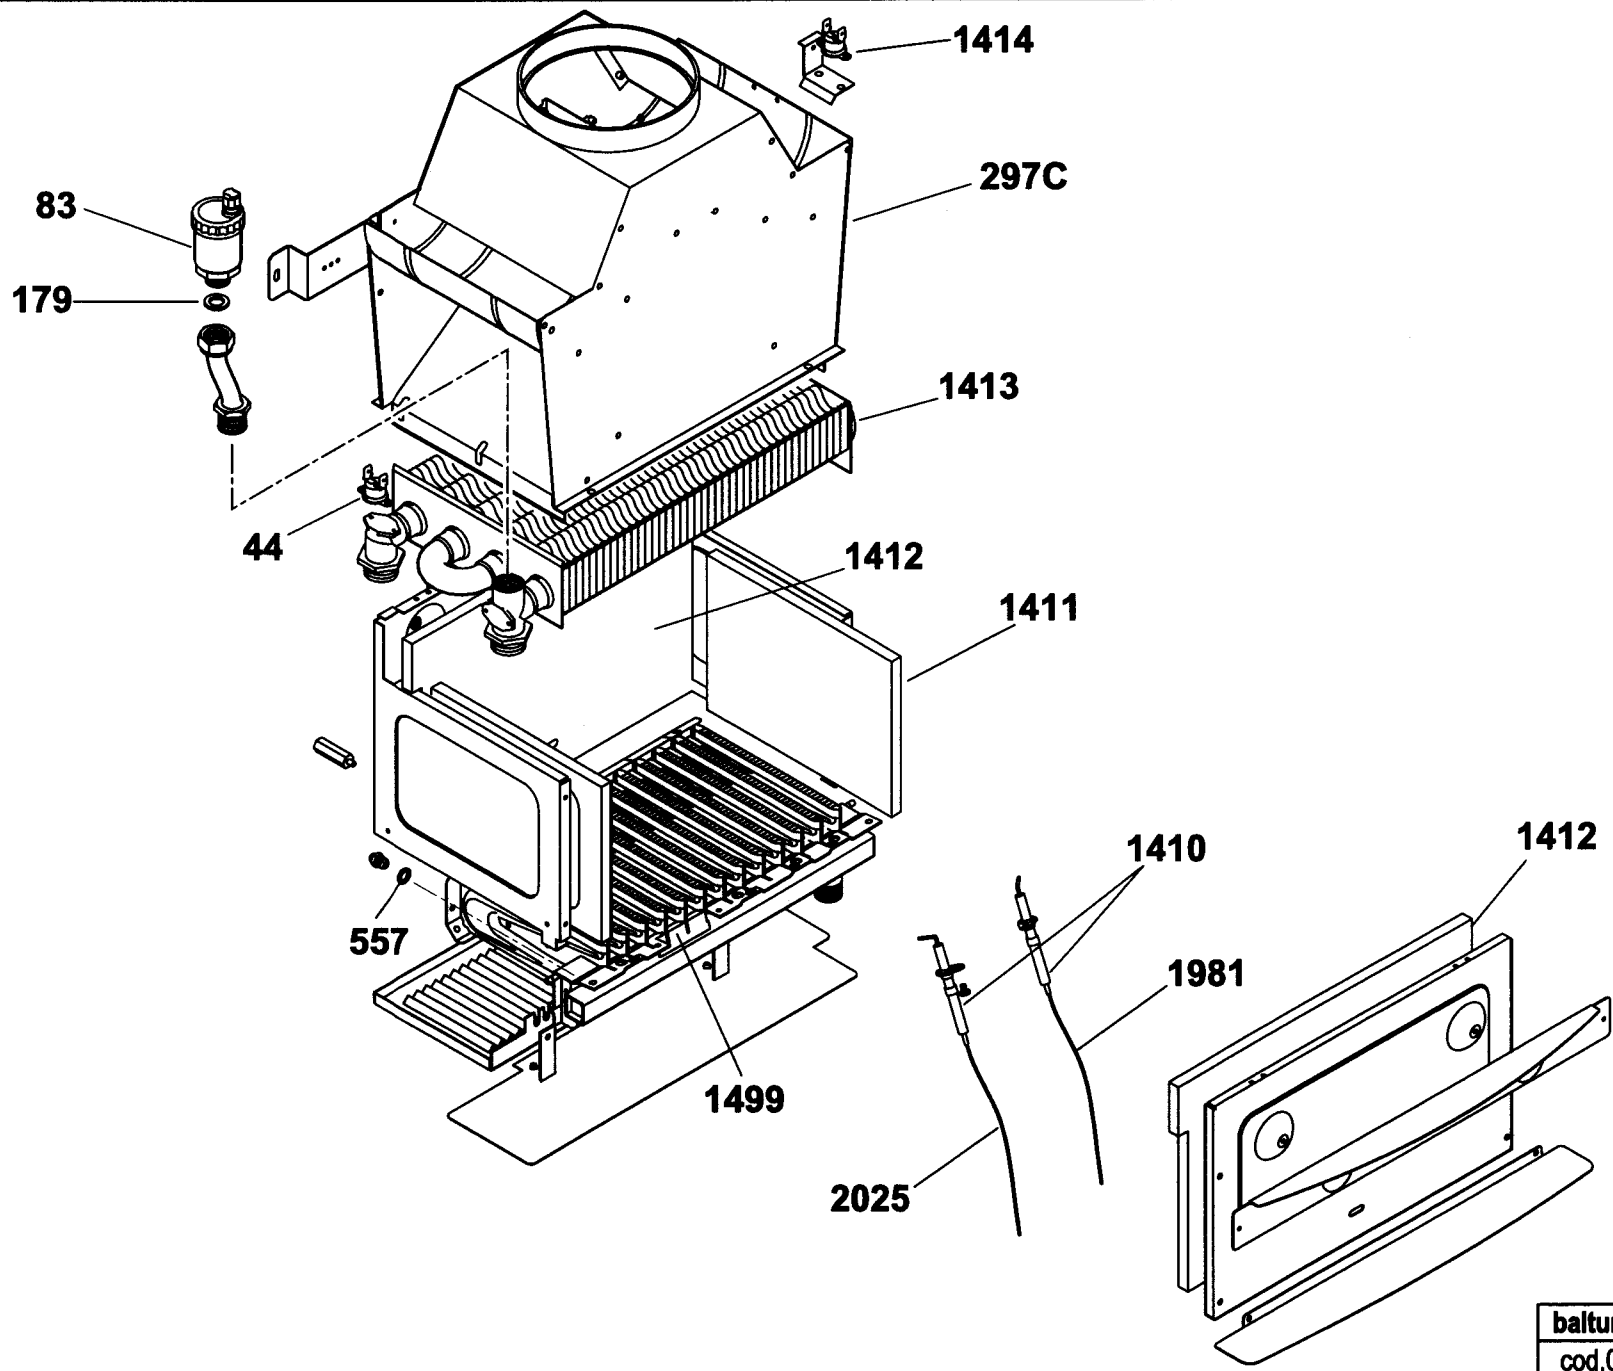

TAV.278

TAV.276

TAV.277

TAV.280

TAV.279

baltur	TAVOLA 276
cod.0002999276 T01	

82380210

FIDA SMILE C23E

22-09-2003

Rif.	Codice	Descrizione
44	26163	TERMOSTATO SICUREZZA 110° IONO
75	31433	ROND.LA FASIT 24X16,2X2
79	31435	ROND.LA FASIT 11,3X6,3X2
80	23851	ROND.LA FASIT 14,2X8,2X2
83	26087	VALVOLA SFOGO ARIA AUT. 1/2"
179	31434	ROND.LA FASIT 18,5X13X2
192	26275	FUSIBILE 2A
265	26442	MOLLA FERMA SONDA
272	26420	PRESSOSTATO MANCANZA ACQUA 1/4
294A	0030010079	GUARN.NE EPDM 30X22X2
297C	25120	CAPPA FUMI FIDA SML 23E
412	26572	ADATTATORE POTENZIOMETRO
433	26593	SEEGER PLASTICA ADAT.RE POTENZ
480	31435	ROND.LA FASIT 11,3X6,3X2
557	26658	RONDELLA RAME 6X9X1
599	26684	VALVOLA RITEGNO D15" FF
1408	25001	CENTRALINA IONO COLIBRI
1410	25002	ELETTRODO COLIBRI
1411	25003	FIBRA CERAM.LATER. COLIBRI
1412	25004	FIBRA CERAM.FRONT. COLIBRI
1413	25005	SCAMB. TERMICO COLIBRI
1414	25006	TERMOSTATO SICUR. FUMI COLIBRI
1417	25007	SONDA NTC COLIBRI
1420	25009	VALV. SICUREZZA 1/2" MXF 3BAR
1422	25010	CIRCOL.RE ACQUA COLIBRI
1449	25022	RUBINETTO ACQUA COLIBRI
1450	25023	RUBINETTO SCARICO COLIBRI
1451	25024	OTTURATORE BY-PASS COLIBRI
1454	30694	GUARNIZIONE OR 2056
1494	26875	PERNO ROTAZIONE PORTELLO FIDA