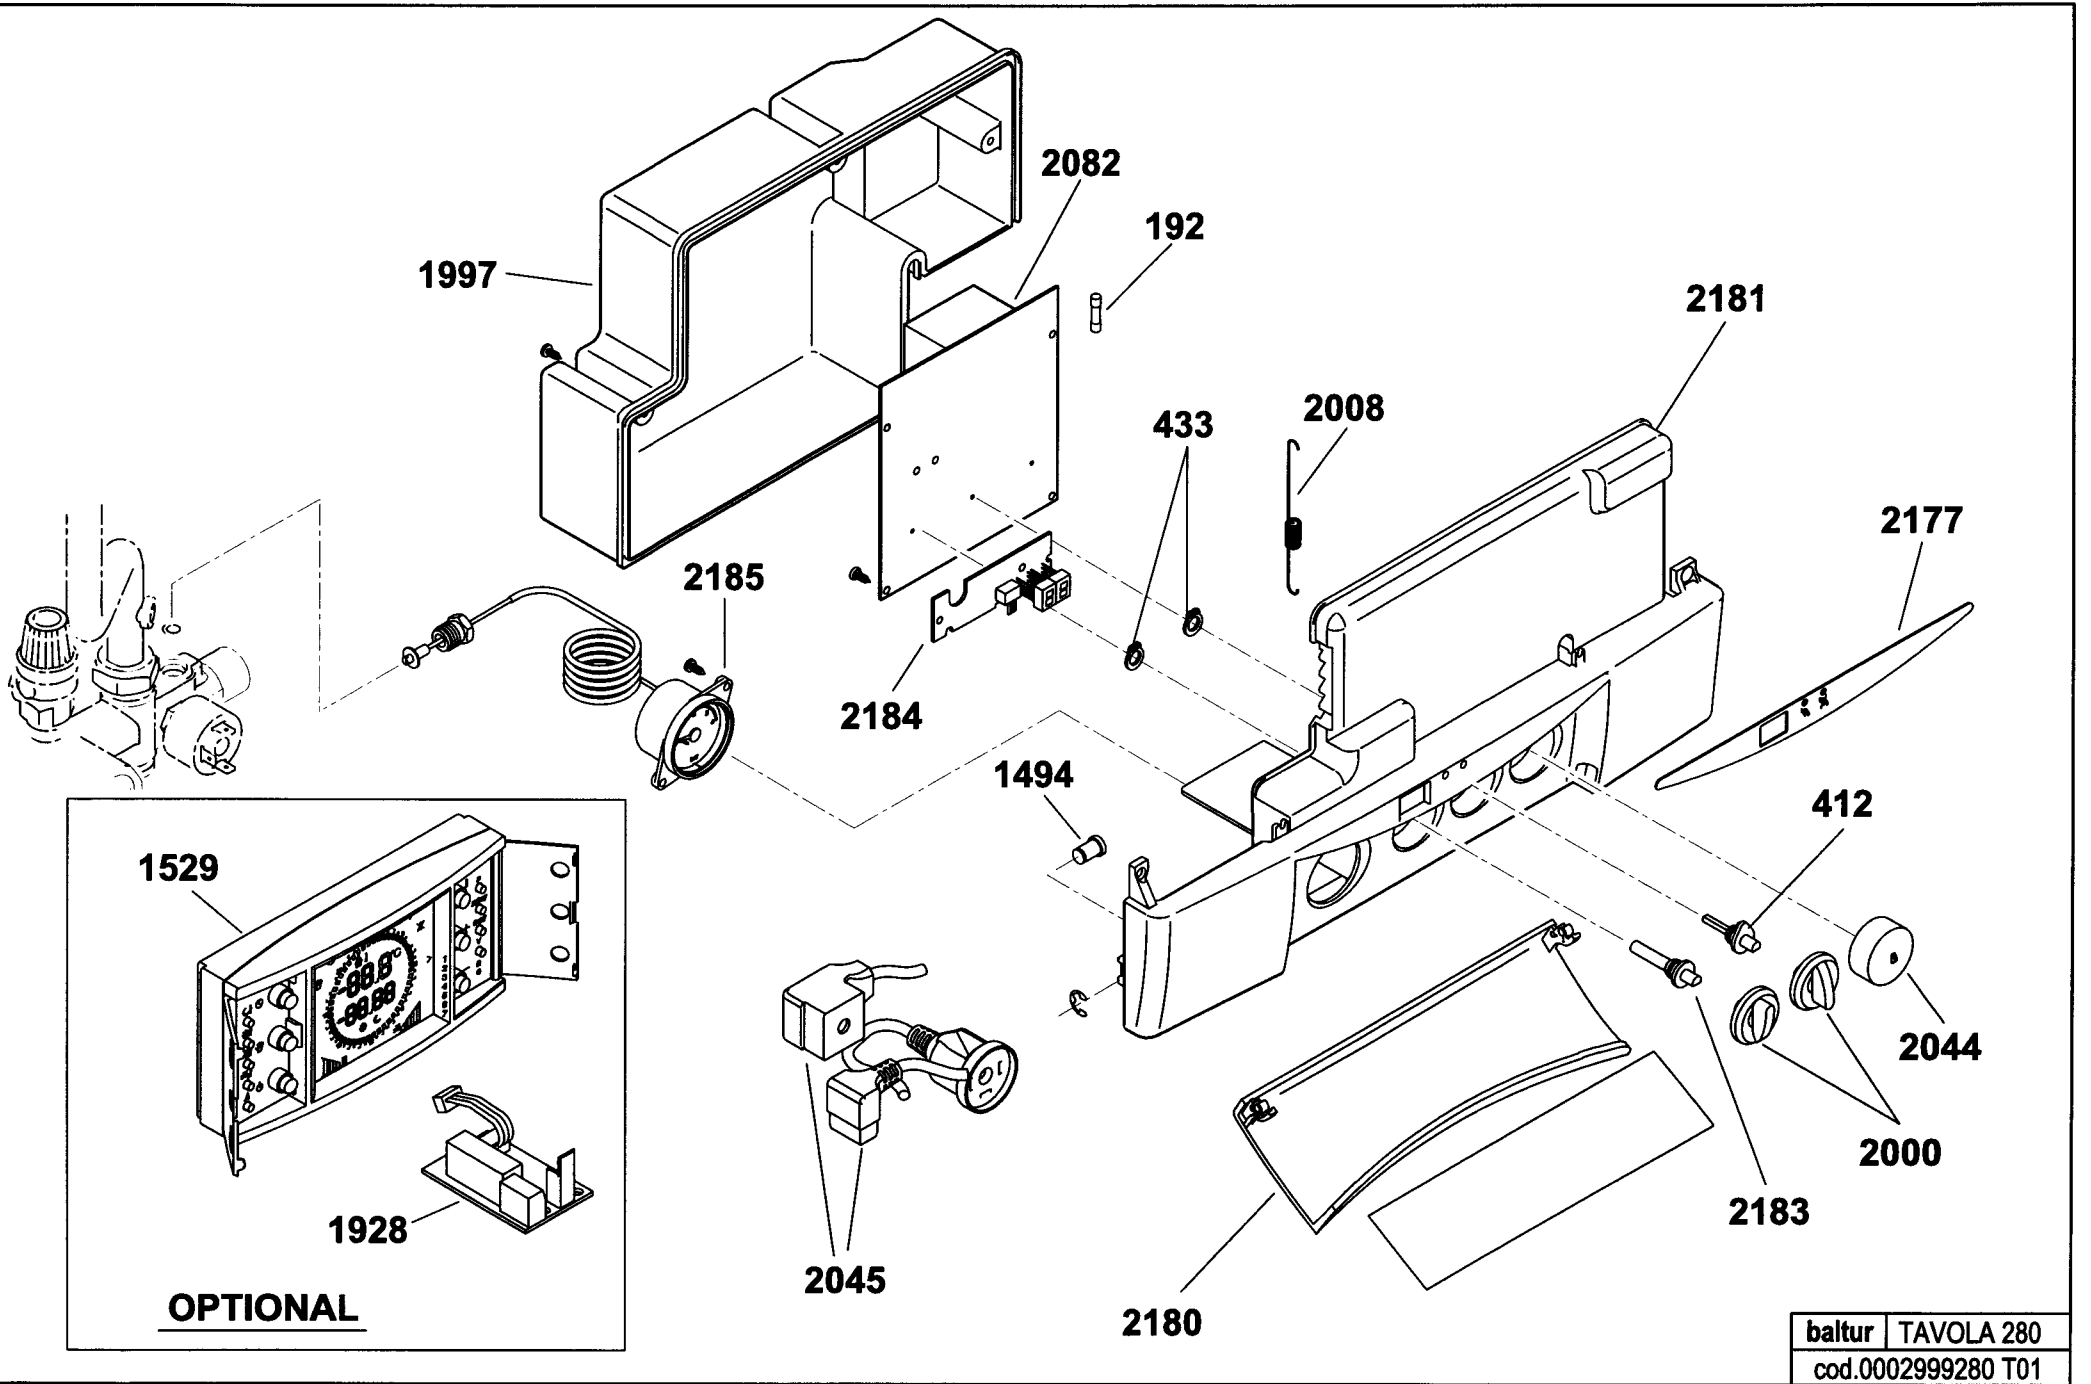

TAV.278

TAV.276

TAV.277

TAV.280

TAV.279

baltur	TAVOLA 276
cod.0002999276 T01	

82380210

FIDA SMILE C23E

22-09-2003

Rif.	Codice	Descrizione
44	26163	TERMOSTATO SICUREZZA 110° IONO
75	31433	ROND.LA FASIT 24X16,2X2
79	31435	ROND.LA FASIT 11,3X6,3X2
80	23851	ROND.LA FASIT 14,2X8,2X2
83	26087	VALVOLA SFOGO ARIA AUT. 1/2"
179	31434	ROND.LA FASIT 18,5X13X2
192	26275	FUSIBILE 2A
265	26442	MOLLA FERMA SONDA
272	26420	PRESSOSTATO MANCANZA ACQUA 1/4
294A	0030010079	GUARN.NE EPDM 30X22X2
297C	25120	CAPPA FUMI FIDA SML 23E
412	26572	ADATTATORE POTENZIOMETRO
433	26593	SEEGER PLASTICA ADAT.RE POTENZ
480	31435	ROND.LA FASIT 11,3X6,3X2
557	26658	RONDELLA RAME 6X9X1
599	26684	VALVOLA RITEGNO D15" FF
1408	25001	CENTRALINA IONO COLIBRI
1410	25002	ELETTRODO COLIBRI
1411	25003	FIBRA CERAM.LATER. COLIBRI
1412	25004	FIBRA CERAM.FRONT. COLIBRI
1413	25005	SCAMB. TERMICO COLIBRI
1414	25006	TERMOSTATO SICUR. FUMI COLIBRI
1417	25007	SONDA NTC COLIBRI
1420	25009	VALV. SICUREZZA 1/2" MXF 3BAR
1422	25010	CIRCOL.RE ACQUA COLIBRI
1449	25022	RUBINETTO ACQUA COLIBRI
1450	25023	RUBINETTO SCARICO COLIBRI
1451	25024	OTTURATORE BY-PASS COLIBRI
1454	30694	GUARNIZIONE OR 2056
1494	26875	PERNO ROTAZIONE PORTELLO FIDA