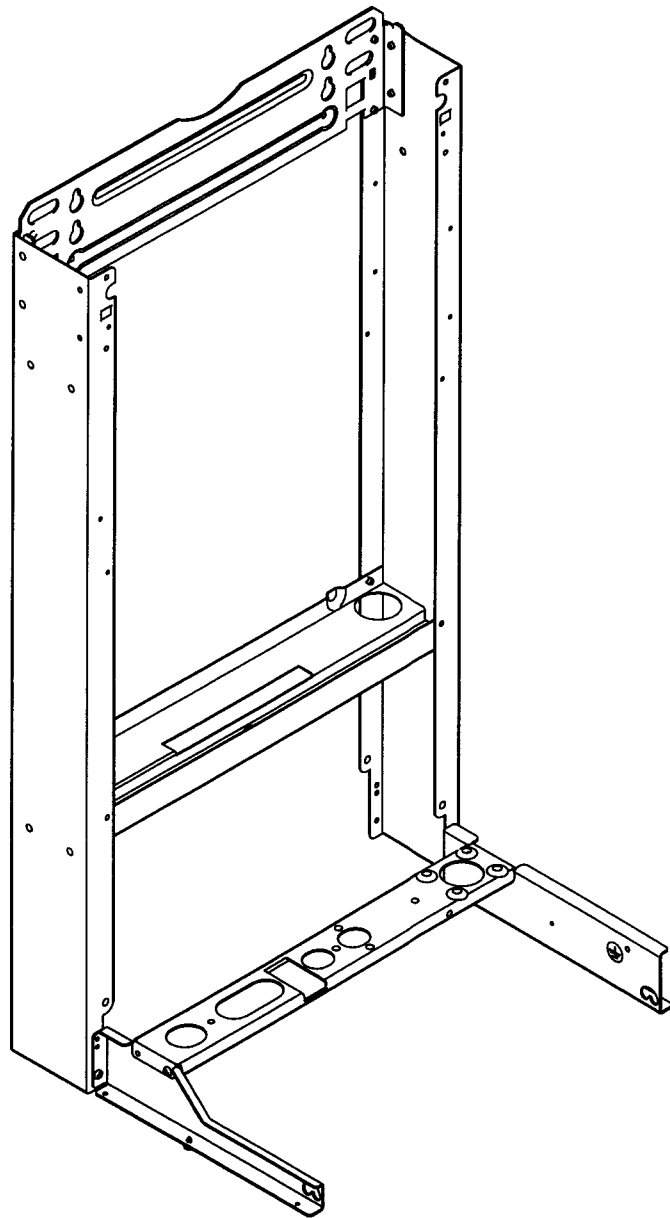

TAV.278

TAV.276

TAV.277

TAV.280

TAV.279

baltur	TAVOLA 276
cod.0002999276 T01	

82380210

FIDA SMILE C23E

22-09-2003

Rif.	Codice	Descrizione
44	26163	TERMOSTATO SICUREZZA 110° IONO
75	31433	ROND.LA FASIT 24X16,2X2
79	31435	ROND.LA FASIT 11,3X6,3X2
80	23851	ROND.LA FASIT 14,2X8,2X2
83	26087	VALVOLA SFOGO ARIA AUT. 1/2"
179	31434	ROND.LA FASIT 18,5X13X2
192	26275	FUSIBILE 2A
265	26442	MOLLA FERMA SONDA
272	26420	PRESSOSTATO MANCANZA ACQUA 1/4
294A	0030010079	GUARN.NE EPDM 30X22X2
297C	25120	CAPPA FUMI FIDA SML 23E
412	26572	ADATTATORE POTENZIOMETRO
433	26593	SEEGER PLASTICA ADAT.RE POTENZ
480	31435	ROND.LA FASIT 11,3X6,3X2
557	26658	RONDELLA RAME 6X9X1
599	26684	VALVOLA RITEGNO D15" FF
1408	25001	CENTRALINA IONO COLIBRI
1410	25002	ELETTRODO COLIBRI
1411	25003	FIBRA CERAM.LATER. COLIBRI
1412	25004	FIBRA CERAM.FRONT. COLIBRI
1413	25005	SCAMB. TERMICO COLIBRI
1414	25006	TERMOSTATO SICUR. FUMI COLIBRI
1417	25007	SONDA NTC COLIBRI
1420	25009	VALV. SICUREZZA 1/2" MXF 3BAR
1422	25010	CIRCOL.RE ACQUA COLIBRI
1449	25022	RUBINETTO ACQUA COLIBRI
1450	25023	RUBINETTO SCARICO COLIBRI
1451	25024	OTTURATORE BY-PASS COLIBRI
1454	30694	GUARNIZIONE OR 2056
1494	26875	PERNO ROTAZIONE PORTELLO FIDA