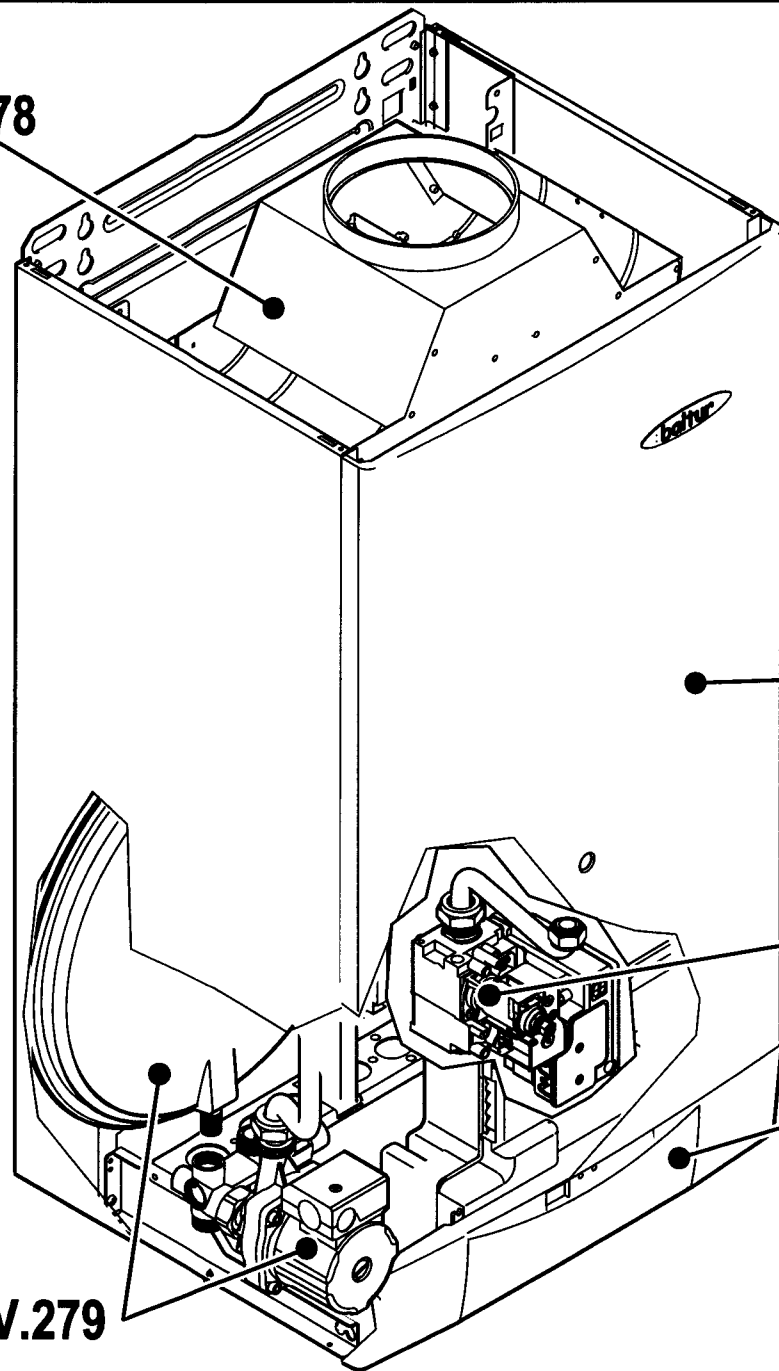

TECNOLOGIE PER IL CLIMA

Catalogo Ricambi Caldaie

Spare Parts List for Boilers

Catalogo Repuestos Calderas

Catalogue Pieces Detachees Chaudieres

Ersatzteilkatalog für Kessel

FIDA SMILE C 23E

[data-date-fecha 22-09-2003]

TAV.278

TAV.276

TAV.277

TAV.280

TAV.279

baltur	TAVOLA 276
cod.0002999276 T01	

82380210

FIDA SMILE C23E

22-09-2003

Rif.	Codice	Descrizione
44	26163	TERMOSTATO SICUREZZA 110° IONO
75	31433	ROND.LA FASIT 24X16,2X2
79	31435	ROND.LA FASIT 11,3X6,3X2
80	23851	ROND.LA FASIT 14,2X8,2X2
83	26087	VALVOLA SFOGO ARIA AUT. 1/2"
179	31434	ROND.LA FASIT 18,5X13X2
192	26275	FUSIBILE 2A
265	26442	MOLLA FERMA SONDA
272	26420	PRESSOSTATO MANCANZA ACQUA 1/4
294A	0030010079	GUARN.NE EPDM 30X22X2
297C	25120	CAPPA FUMI FIDA SML 23E
412	26572	ADATTATORE POTENZIOMETRO
433	26593	SEEGER PLASTICA ADAT.RE POTENZ
480	31435	ROND.LA FASIT 11,3X6,3X2
557	26658	RONDELLA RAME 6X9X1
599	26684	VALVOLA RITEGNO D15" FF
1408	25001	CENTRALINA IONO COLIBRI
1410	25002	ELETTRODO COLIBRI
1411	25003	FIBRA CERAM.LATER. COLIBRI
1412	25004	FIBRA CERAM.FRONT. COLIBRI
1413	25005	SCAMB. TERMICO COLIBRI
1414	25006	TERMOSTATO SICUR. FUMI COLIBRI
1417	25007	SONDA NTC COLIBRI
1420	25009	VALV. SICUREZZA 1/2" MXF 3BAR
1422	25010	CIRCOL.RE ACQUA COLIBRI
1449	25022	RUBINETTO ACQUA COLIBRI
1450	25023	RUBINETTO SCARICO COLIBRI
1451	25024	OTTURATORE BY-PASS COLIBRI
1454	30694	GUARNIZIONE OR 2056
1494	26875	PERNO ROTAZIONE PORTELLO FIDA