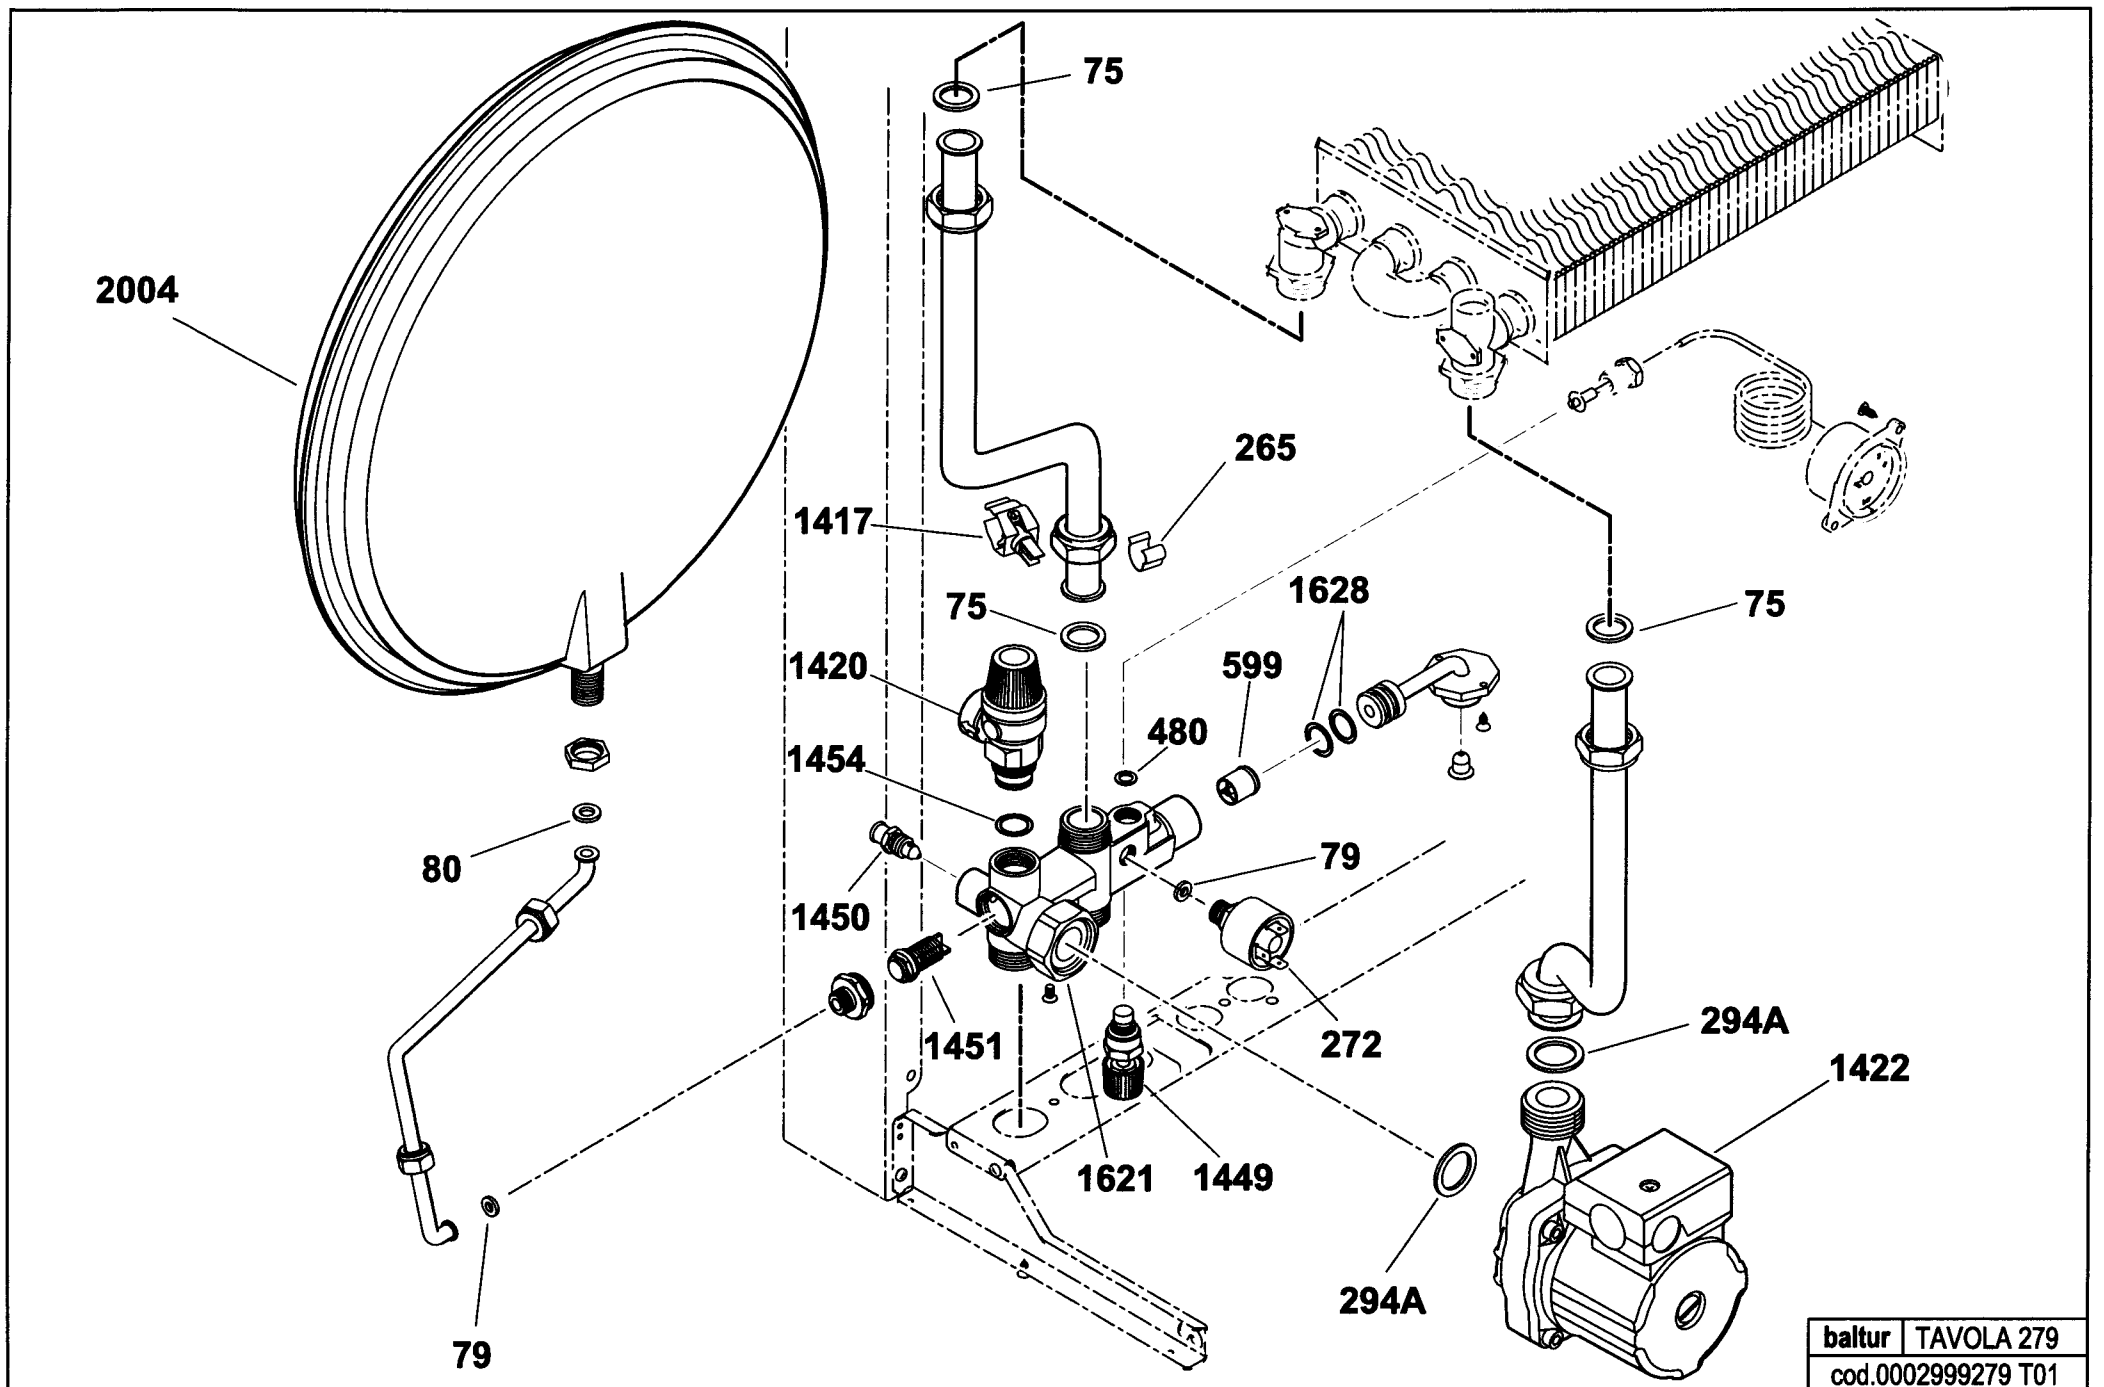

TAV.278

TAV.276

TAV.277

TAV.280

TAV.279

baltur	TAVOLA 276
cod.0002999276 T01	

82380210

FIDA SMILE C23E

22-09-2003

Rif.	Codice	Descrizione
44	26163	TERMOSTATO SICUREZZA 110° IONO
75	31433	ROND.LA FASIT 24X16,2X2
79	31435	ROND.LA FASIT 11,3X6,3X2
80	23851	ROND.LA FASIT 14,2X8,2X2
83	26087	VALVOLA SFOGO ARIA AUT. 1/2"
179	31434	ROND.LA FASIT 18,5X13X2
192	26275	FUSIBILE 2A
265	26442	MOLLA FERMA SONDA
272	26420	PRESSOSTATO MANCANZA ACQUA 1/4
294A	0030010079	GUARN.NE EPDM 30X22X2
297C	25120	CAPPA FUMI FIDA SML 23E
412	26572	ADATTATORE POTENZIOMETRO
433	26593	SEEGER PLASTICA ADAT.RE POTENZ
480	31435	ROND.LA FASIT 11,3X6,3X2
557	26658	RONDELLA RAME 6X9X1
599	26684	VALVOLA RITEGNO D15" FF
1408	25001	CENTRALINA IONO COLIBRI
1410	25002	ELETTRODO COLIBRI
1411	25003	FIBRA CERAM.LATER. COLIBRI
1412	25004	FIBRA CERAM.FRONT. COLIBRI
1413	25005	SCAMB. TERMICO COLIBRI
1414	25006	TERMOSTATO SICUR. FUMI COLIBRI
1417	25007	SONDA NTC COLIBRI
1420	25009	VALV. SICUREZZA 1/2" MXF 3BAR
1422	25010	CIRCOL.RE ACQUA COLIBRI
1449	25022	RUBINETTO ACQUA COLIBRI
1450	25023	RUBINETTO SCARICO COLIBRI
1451	25024	OTTURATORE BY-PASS COLIBRI
1454	30694	GUARNIZIONE OR 2056
1494	26875	PERNO ROTAZIONE PORTELLO FIDA