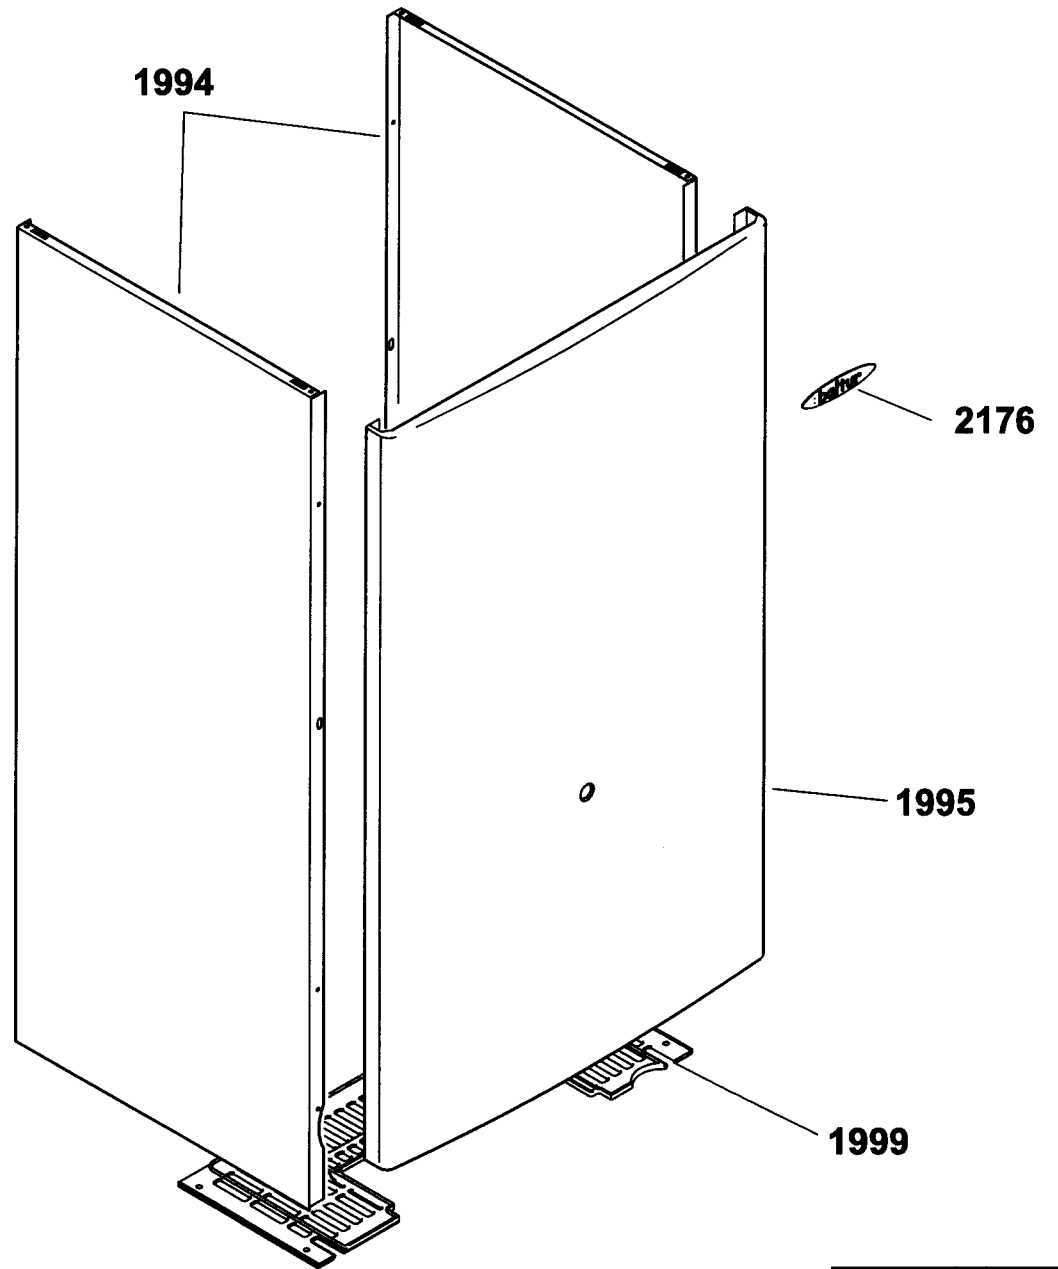

TAV.278

TAV.276

TAV.277

TAV.280

TAV.279

baltur	TAVOLA 276
cod.0002999276 T01	

82380210

FIDA SMILE C23E

22-09-2003

Rif.	Codice	Descrizione
44	26163	TERMOSTATO SICUREZZA 110° IONO
75	31433	ROND.LA FASIT 24X16,2X2
79	31435	ROND.LA FASIT 11,3X6,3X2
80	23851	ROND.LA FASIT 14,2X8,2X2
83	26087	VALVOLA SFOGO ARIA AUT. 1/2"
179	31434	ROND.LA FASIT 18,5X13X2
192	26275	FUSIBILE 2A
265	26442	MOLLA FERMA SONDA
272	26420	PRESSOSTATO MANCANZA ACQUA 1/4
294A	0030010079	GUARN.NE EPDM 30X22X2
297C	25120	CAPPA FUMI FIDA SML 23E
412	26572	ADATTATORE POTENZIOMETRO
433	26593	SEEGER PLASTICA ADAT.RE POTENZ
480	31435	ROND.LA FASIT 11,3X6,3X2
557	26658	RONDELLA RAME 6X9X1
599	26684	VALVOLA RITEGNO D15" FF
1408	25001	CENTRALINA IONO COLIBRI
1410	25002	ELETTRODO COLIBRI
1411	25003	FIBRA CERAM.LATER. COLIBRI
1412	25004	FIBRA CERAM.FRONT. COLIBRI
1413	25005	SCAMB. TERMICO COLIBRI
1414	25006	TERMOSTATO SICUR. FUMI COLIBRI
1417	25007	SONDA NTC COLIBRI
1420	25009	VALV. SICUREZZA 1/2" MXF 3BAR
1422	25010	CIRCOL.RE ACQUA COLIBRI
1449	25022	RUBINETTO ACQUA COLIBRI
1450	25023	RUBINETTO SCARICO COLIBRI
1451	25024	OTTURATORE BY-PASS COLIBRI
1454	30694	GUARNIZIONE OR 2056
1494	26875	PERNO ROTAZIONE PORTELLO FIDA