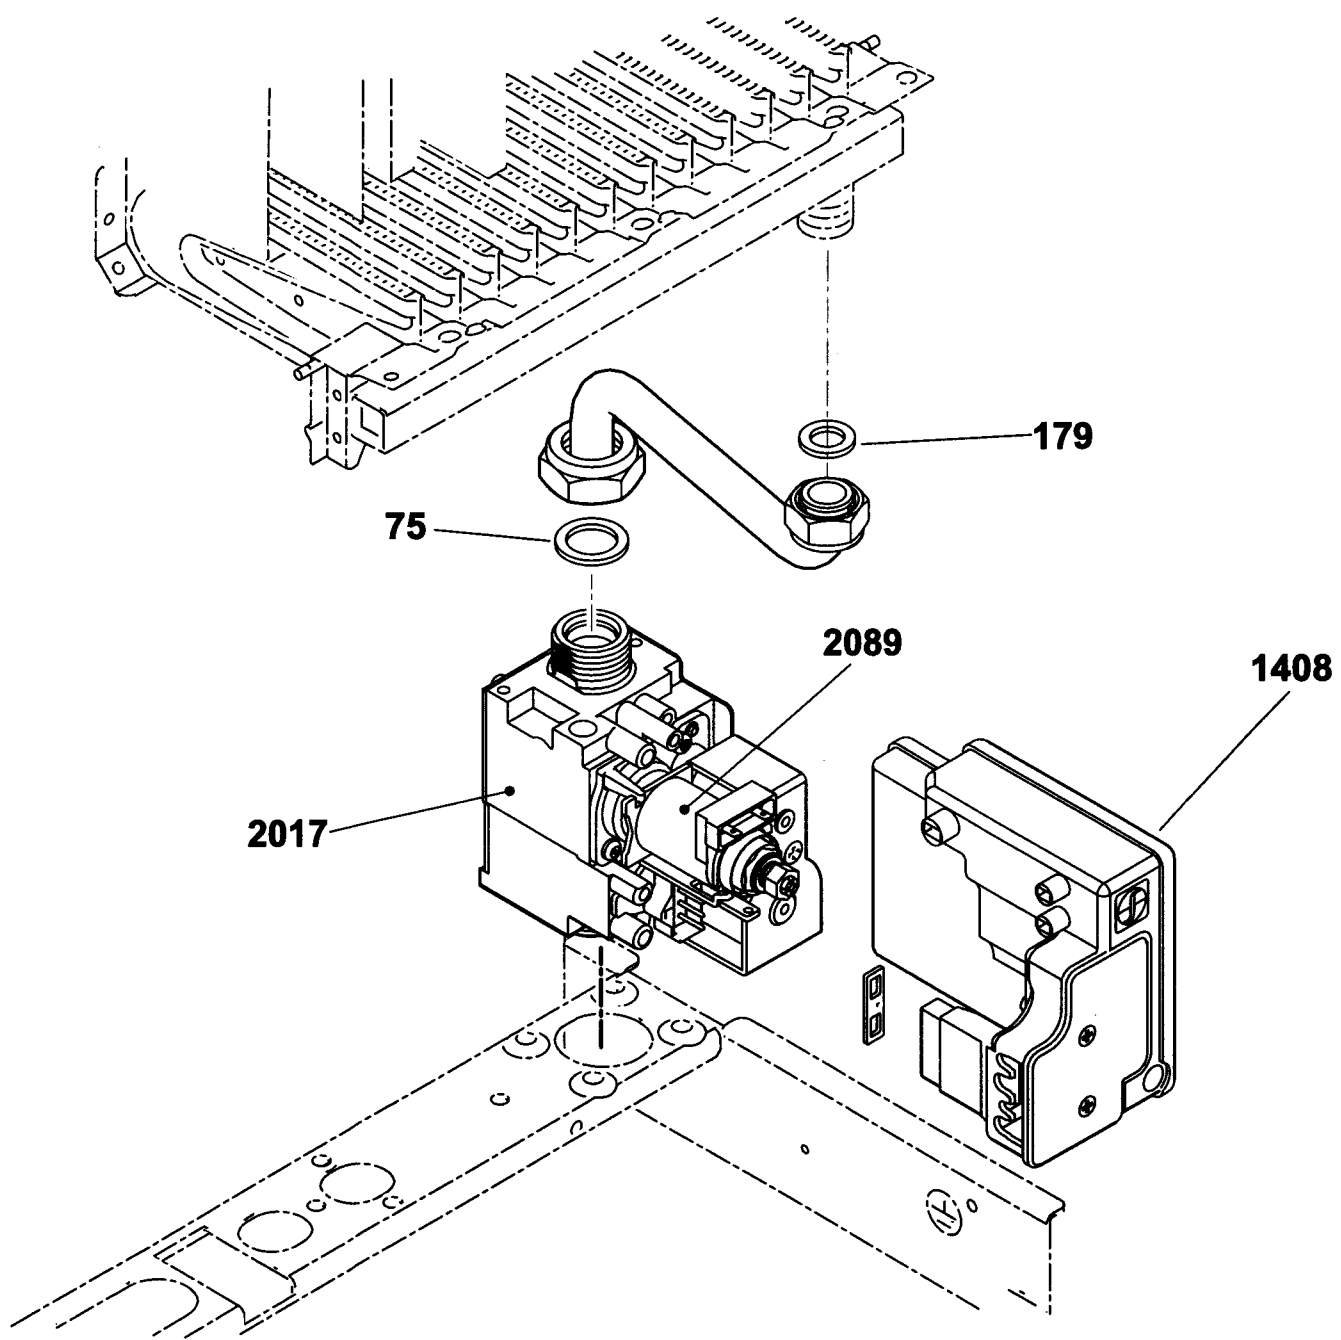

TAV.278

TAV.276

TAV.277

TAV.280

TAV.279

baltur	TAVOLA 276
cod.0002999276 T01	

82380210

FIDA SMILE C23E

22-09-2003

Rif.	Codice	Descrizione
44	26163	TERMOSTATO SICUREZZA 110° IONO
75	31433	ROND.LA FASIT 24X16,2X2
79	31435	ROND.LA FASIT 11,3X6,3X2
80	23851	ROND.LA FASIT 14,2X8,2X2
83	26087	VALVOLA SFOGO ARIA AUT. 1/2"
179	31434	ROND.LA FASIT 18,5X13X2
192	26275	FUSIBILE 2A
265	26442	MOLLA FERMA SONDA
272	26420	PRESSOSTATO MANCANZA ACQUA 1/4
294A	0030010079	GUARN.NE EPDM 30X22X2
297C	25120	CAPPA FUMI FIDA SML 23E
412	26572	ADATTATORE POTENZIOMETRO
433	26593	SEEGER PLASTICA ADAT.RE POTENZ
480	31435	ROND.LA FASIT 11,3X6,3X2
557	26658	RONDELLA RAME 6X9X1
599	26684	VALVOLA RITEGNO D15" FF
1408	25001	CENTRALINA IONO COLIBRI
1410	25002	ELETTRODO COLIBRI
1411	25003	FIBRA CERAM.LATER. COLIBRI
1412	25004	FIBRA CERAM.FRONT. COLIBRI
1413	25005	SCAMB. TERMICO COLIBRI
1414	25006	TERMOSTATO SICUR. FUMI COLIBRI
1417	25007	SONDA NTC COLIBRI
1420	25009	VALV. SICUREZZA 1/2" MXF 3BAR
1422	25010	CIRCOL.RE ACQUA COLIBRI
1449	25022	RUBINETTO ACQUA COLIBRI
1450	25023	RUBINETTO SCARICO COLIBRI
1451	25024	OTTURATORE BY-PASS COLIBRI
1454	30694	GUARNIZIONE OR 2056
1494	26875	PERNO ROTAZIONE PORTELLO FIDA