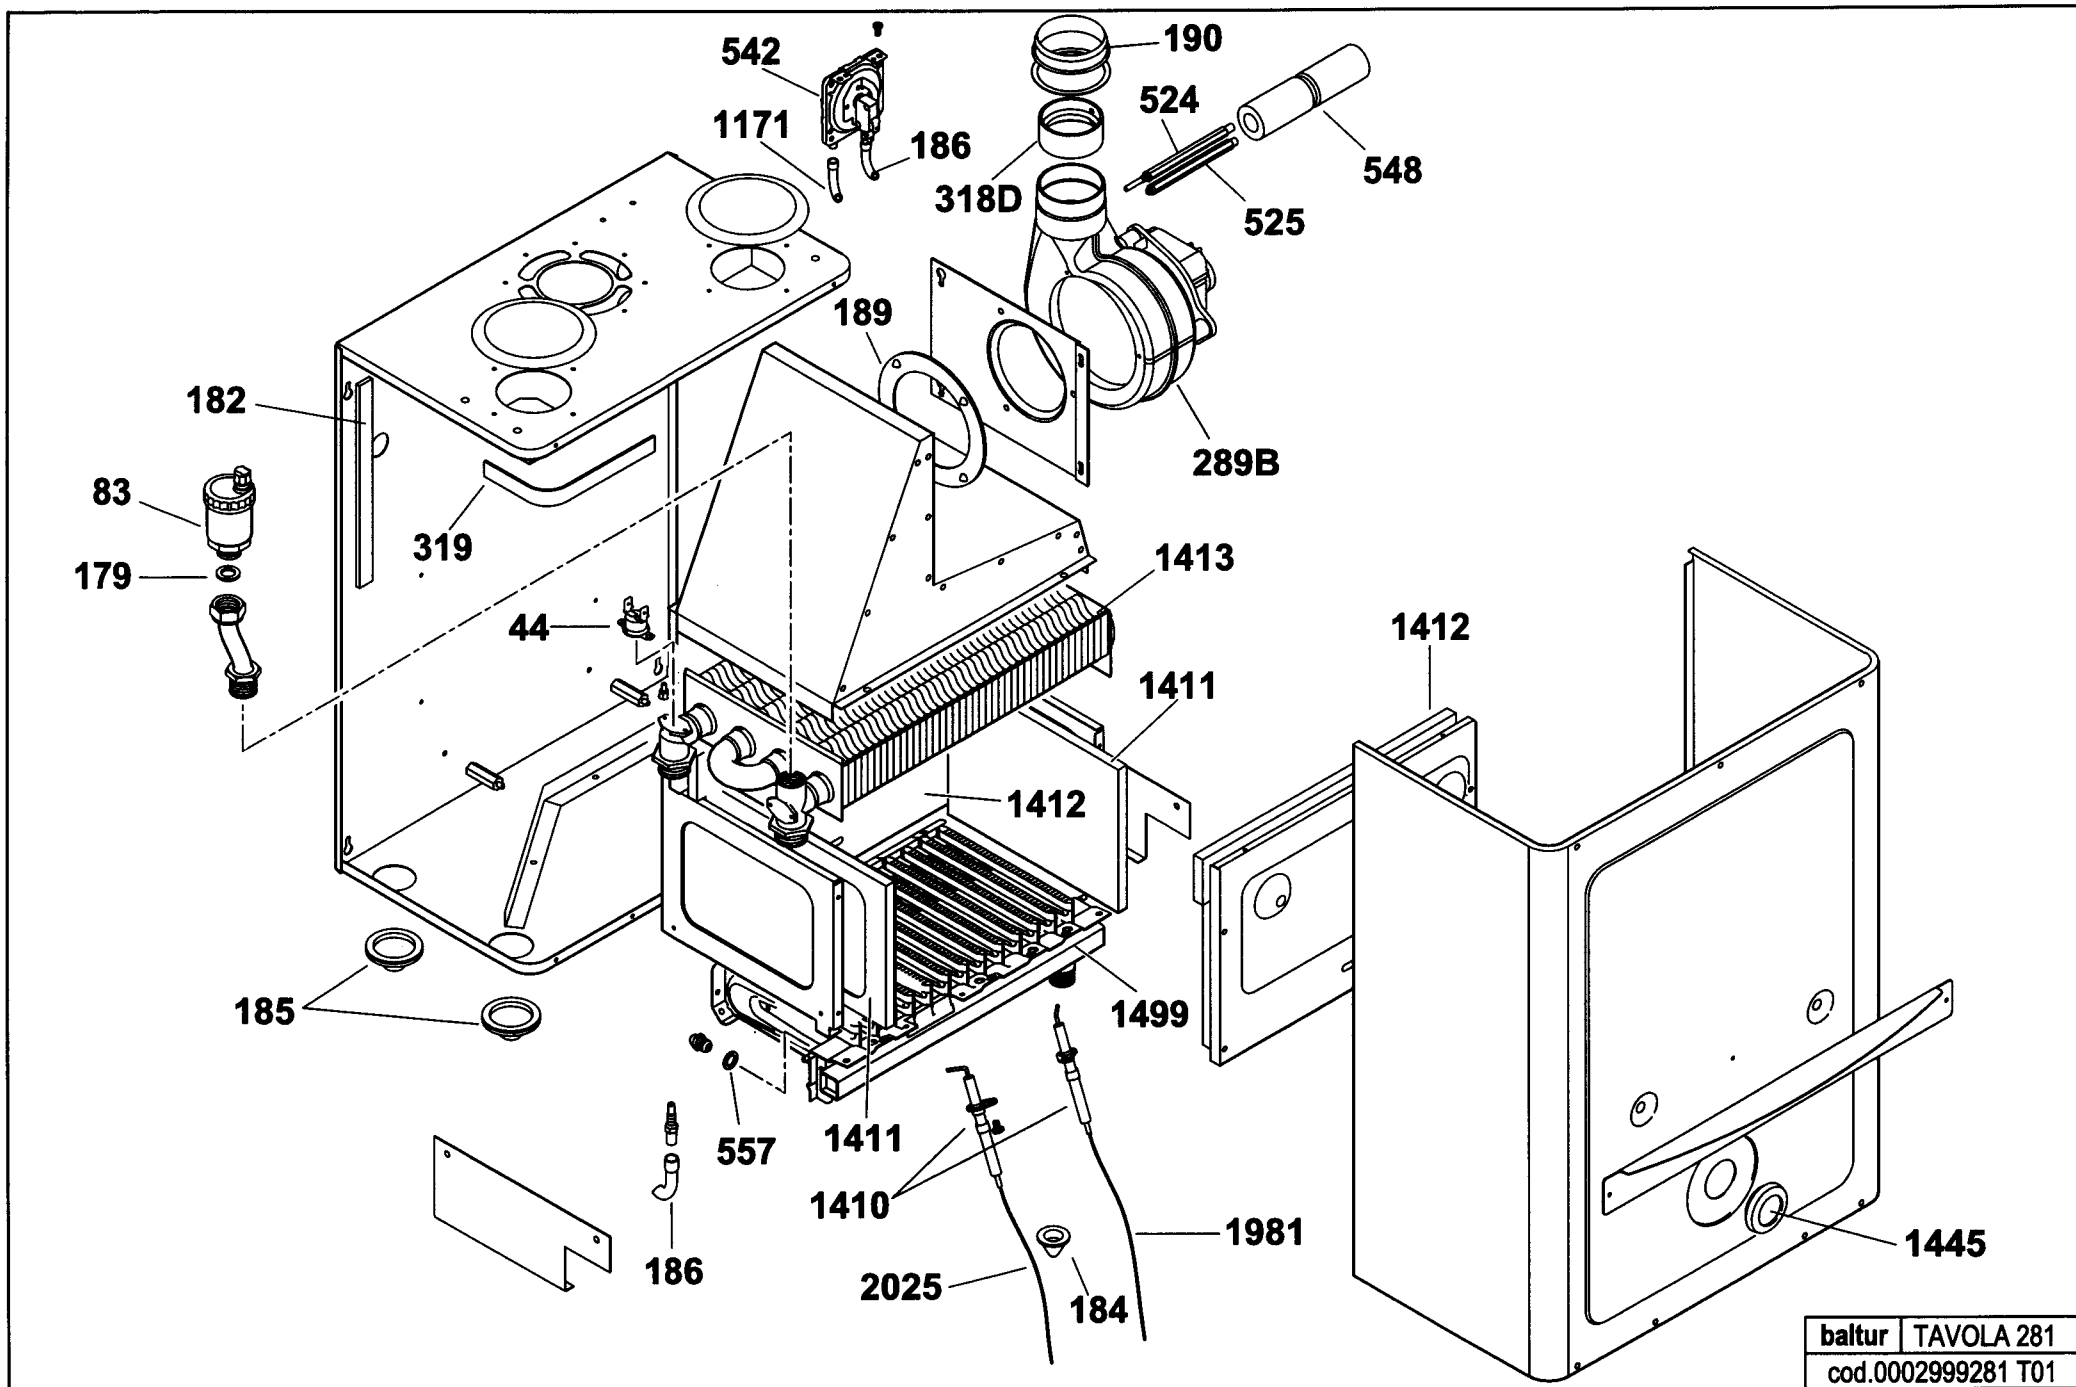

TAV.281

TAV.276

TAV.277

TAV.282

TAV.279

baltur	TAVOLA 276
cod.0002999276 T01	

baltur	TAVOLA 281
cod.0002999281 T01	

82380210

FIDA SMILE C24SE

22-09-2003

Rif.	Codice	Descrizione
44	26163	TERMOSTATO SICUREZZA 110° IONO
75	31433	ROND.LA FASIT 24X16,2X2
79	31435	ROND.LA FASIT 11,3X6,3X2
80	23851	ROND.LA FASIT 14,2X8,2X2
83	26087	VALVOLA SFOGO ARIA AUT. 1/2"
179	31434	ROND.LA FASIT 18,5X13X2
182	26129	NASTRO NEOPRENE MM.15X4
184	26131	PASSACAVO D1,4X21 SILICONE
185	26132	PASSATUBO D14X38 SILICONE
186	0005250017	TUBO SILICONE 4X7 NEUTRO
189	26136	GUARN. SILIC. VENT.RE ASPIRAZ.
190	26137	GUARN. SILIC. VENT.RE SCARICO
192	26275	FUSIBILE 2A
265	26442	MOLLA FERMA SONDA
272	26420	PRESSOSTATO MANCANZA ACQUA 1/4
289B	26400	VENTILATORE CA92 ST UNIV.
294A	0030010079	GUARN.NE EPDM 30X22X2
318D	26904	SONDA FUMI FIDA 221
319	26161	NASTRO NEOPRENE MM.15X2
412	26572	ADATTATORE POTENZIOMETRO
433	26593	SEEGER PLASTICA ADAT.RE POTENZ
480	31435	ROND.LA FASIT 11,3X6,3X2
524	26639	PRESA PRESSIONE DINAMICA
525	26640	PRESA PRESSIONE STATICA
542	26648	PRESSOSTATO FUMI HONEYWELL
548	26652	GUAINA ISOLANTE D15
557	26658	RONDELLA RAME 6X9X1
599	26684	VALVOLA RITEGNO D15" FF
1171	0005250016	TUBO SILICONE 4X7 ROSSO
1408	25001	CENTRALINA IONO COLIBRI