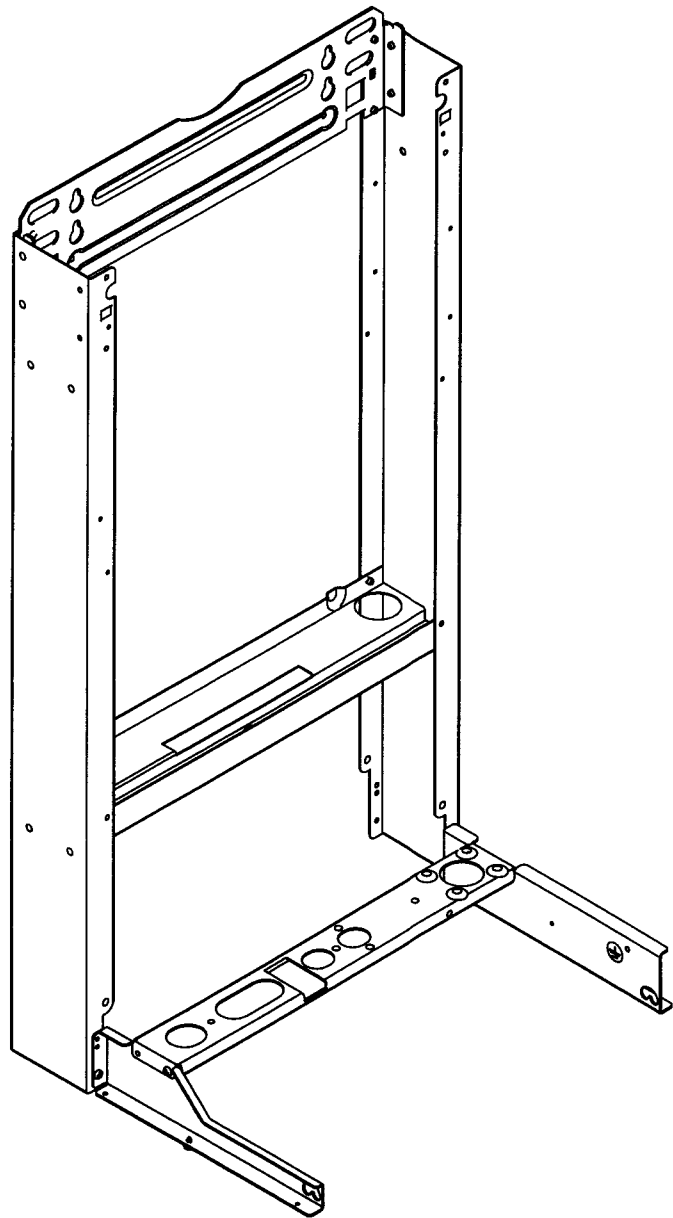

baltur
TECNOLOGIE PER IL CLIMA

Catalogo Ricambi Caldaie

Spare Parts List for Boilers

Catalogo Repuestos Calderas

Catalogue Pieces Detachees Chaudieres

Ersatzteilkatalog für Kessel

FIDA SMILE C 24SE

[data-date-fecha 22-09-2003]

TAV.281

TAV.276

TAV.277

TAV.282

TAV.279

baltur	TAVOLA 276
cod.0002999276 T01	

baltur	TAVOLA 281
cod.0002999281 T01	

82380210

FIDA SMILE C24SE

22-09-2003

Rif.	Codice	Descrizione
44	26163	TERMOSTATO SICUREZZA 110° IONO
75	31433	ROND.LA FASIT 24X16,2X2
79	31435	ROND.LA FASIT 11,3X6,3X2
80	23851	ROND.LA FASIT 14,2X8,2X2
83	26087	VALVOLA SFOGO ARIA AUT. 1/2"
179	31434	ROND.LA FASIT 18,5X13X2
182	26129	NASTRO NEOPRENE MM.15X4
184	26131	PASSACAVO D1,4X21 SILICONE
185	26132	PASSATUBO D14X38 SILICONE
186	0005250017	TUBO SILICONE 4X7 NEUTRO
189	26136	GUARN. SILIC. VENT.RE ASPIRAZ.
190	26137	GUARN. SILIC. VENT.RE SCARICO
192	26275	FUSIBILE 2A
265	26442	MOLLA FERMA SONDA
272	26420	PRESSOSTATO MANCANZA ACQUA 1/4
289B	26400	VENTILATORE CA92 ST UNIV.
294A	0030010079	GUARN.NE EPDM 30X22X2
318D	26904	SONDA FUMI FIDA 221
319	26161	NASTRO NEOPRENE MM.15X2
412	26572	ADATTATORE POTENZIOMETRO
433	26593	SEEGER PLASTICA ADAT.RE POTENZ
480	31435	ROND.LA FASIT 11,3X6,3X2
524	26639	PRESA PRESSIONE DINAMICA
525	26640	PRESA PRESSIONE STATICA
542	26648	PRESSOSTATO FUMI HONEYWELL
548	26652	GUAINA ISOLANTE D15
557	26658	RONDELLA RAME 6X9X1
599	26684	VALVOLA RITEGNO D15" FF
1171	0005250016	TUBO SILICONE 4X7 ROSSO
1408	25001	CENTRALINA IONO COLIBRI