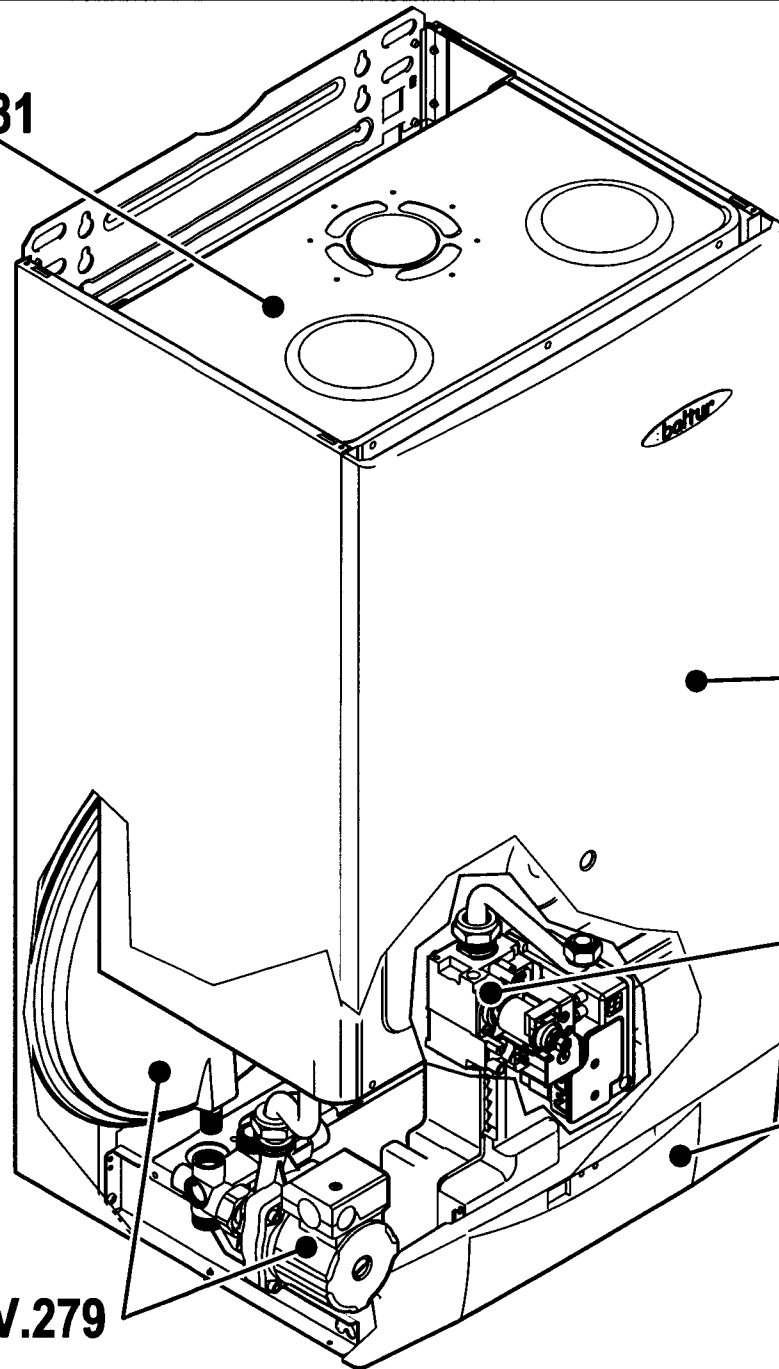

baltur
TECNOLOGIE PER IL CLIMA

Catalogo Ricambi Caldaie

Spare Parts List for Boilers

Catalogo Repuestos Calderas

Catalogue Pieces Detachees Chaudieres

Ersatzteilkatalog für Kessel

FIDA SMILE C 24SE

[data-date-fecha 22-09-2003]

TAV.281

TAV.276

TAV.277

TAV.282

TAV.279

baltur	TAVOLA 276
cod.0002999276 T01	

baltur	TAVOLA 281
cod.0002999281 T01	

82380210

FIDA SMILE C24SE

22-09-2003

Rif.	Codice	Descrizione
44	26163	TERMOSTATO SICUREZZA 110° IONO
75	31433	ROND.LA FASIT 24X16,2X2
79	31435	ROND.LA FASIT 11,3X6,3X2
80	23851	ROND.LA FASIT 14,2X8,2X2
83	26087	VALVOLA SFOGO ARIA AUT. 1/2"
179	31434	ROND.LA FASIT 18,5X13X2
182	26129	NASTRO NEOPRENE MM.15X4
184	26131	PASSACAVO D1,4X21 SILICONE
185	26132	PASSATUBO D14X38 SILICONE
186	0005250017	TUBO SILICONE 4X7 NEUTRO
189	26136	GUARN. SILIC. VENT.RE ASPIRAZ.
190	26137	GUARN. SILIC. VENT.RE SCARICO
192	26275	FUSIBILE 2A
265	26442	MOLLA FERMA SONDA
272	26420	PRESSOSTATO MANCANZA ACQUA 1/4
289B	26400	VENTILATORE CA92 ST UNIV.
294A	0030010079	GUARN.NE EPDM 30X22X2
318D	26904	SONDA FUMI FIDA 221
319	26161	NASTRO NEOPRENE MM.15X2
412	26572	ADATTATORE POTENZIOMETRO
433	26593	SEEGER PLASTICA ADAT.RE POTENZ
480	31435	ROND.LA FASIT 11,3X6,3X2
524	26639	PRESA PRESSIONE DINAMICA
525	26640	PRESA PRESSIONE STATICA
542	26648	PRESSOSTATO FUMI HONEYWELL
548	26652	GUAINA ISOLANTE D15
557	26658	RONDELLA RAME 6X9X1
599	26684	VALVOLA RITEGNO D15" FF
1171	0005250016	TUBO SILICONE 4X7 ROSSO
1408	25001	CENTRALINA IONO COLIBRI