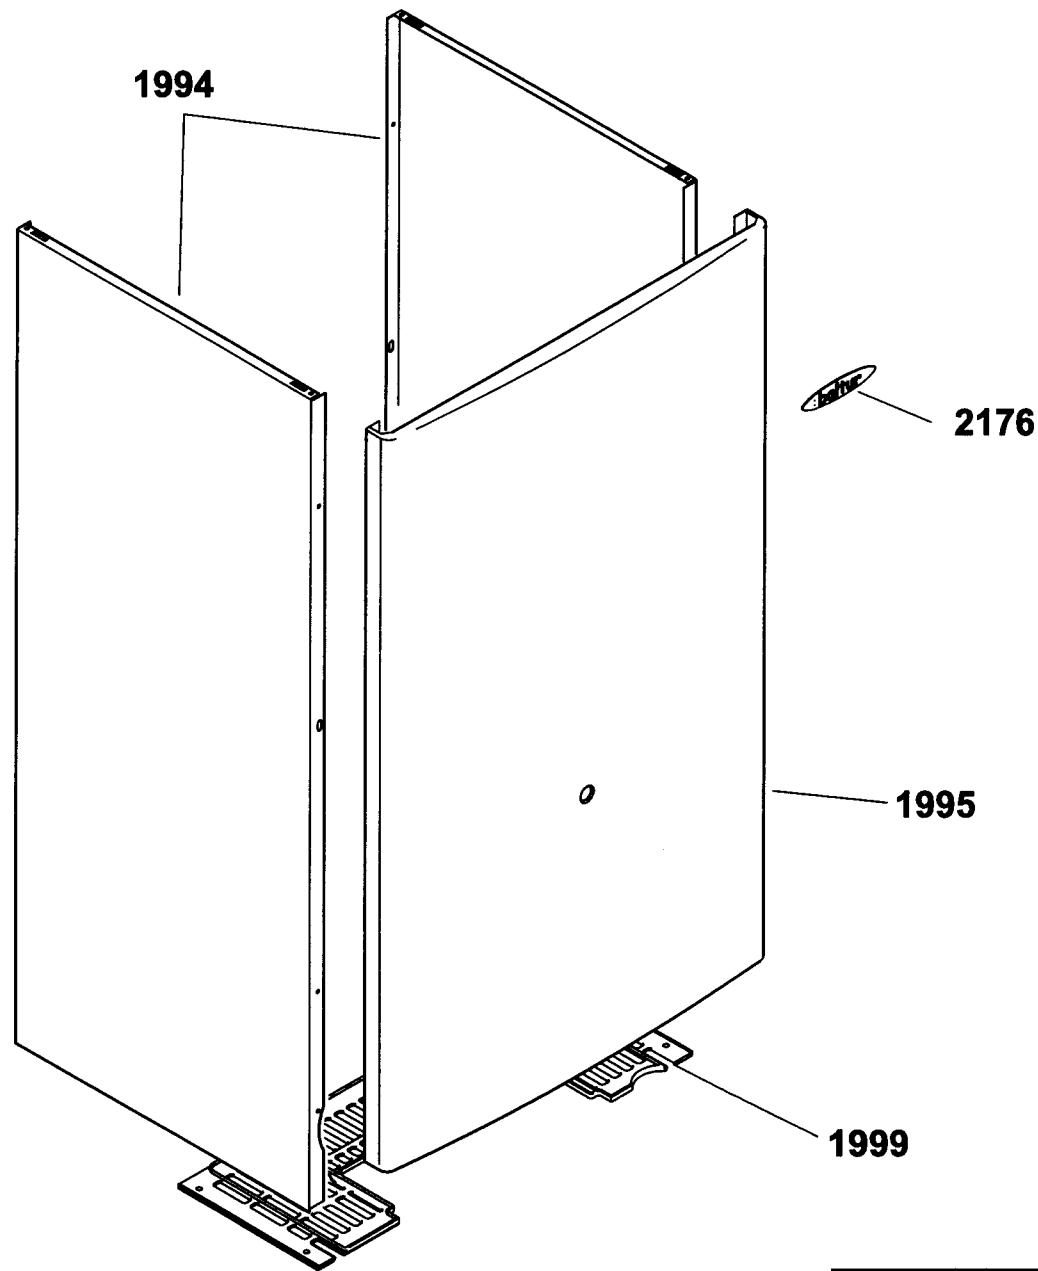

TAV.281

TAV.276

TAV.277

TAV.282

TAV.279

baltur	TAVOLA 276
cod.0002999276 T01	

baltur	TAVOLA 281
cod.0002999281 T01	

82380210

FIDA SMILE C24SE

22-09-2003

Rif.	Codice	Descrizione
44	26163	TERMOSTATO SICUREZZA 110° IONO
75	31433	ROND.LA FASIT 24X16,2X2
79	31435	ROND.LA FASIT 11,3X6,3X2
80	23851	ROND.LA FASIT 14,2X8,2X2
83	26087	VALVOLA SFOGO ARIA AUT. 1/2"
179	31434	ROND.LA FASIT 18,5X13X2
182	26129	NASTRO NEOPRENE MM.15X4
184	26131	PASSACAVO D1,4X21 SILICONE
185	26132	PASSATUBO D14X38 SILICONE
186	0005250017	TUBO SILICONE 4X7 NEUTRO
189	26136	GUARN. SILIC. VENT.RE ASPIRAZ.
190	26137	GUARN. SILIC. VENT.RE SCARICO
192	26275	FUSIBILE 2A
265	26442	MOLLA FERMA SONDA
272	26420	PRESSOSTATO MANCANZA ACQUA 1/4
289B	26400	VENTILATORE CA92 ST UNIV.
294A	0030010079	GUARN.NE EPDM 30X22X2
318D	26904	SONDA FUMI FIDA 221
319	26161	NASTRO NEOPRENE MM.15X2
412	26572	ADATTATORE POTENZIOMETRO
433	26593	SEEGER PLASTICA ADAT.RE POTENZ
480	31435	ROND.LA FASIT 11,3X6,3X2
524	26639	PRESA PRESSIONE DINAMICA
525	26640	PRESA PRESSIONE STATICA
542	26648	PRESSOSTATO FUMI HONEYWELL
548	26652	GUAINA ISOLANTE D15
557	26658	RONDELLA RAME 6X9X1
599	26684	VALVOLA RITEGNO D15" FF
1171	0005250016	TUBO SILICONE 4X7 ROSSO
1408	25001	CENTRALINA IONO COLIBRI