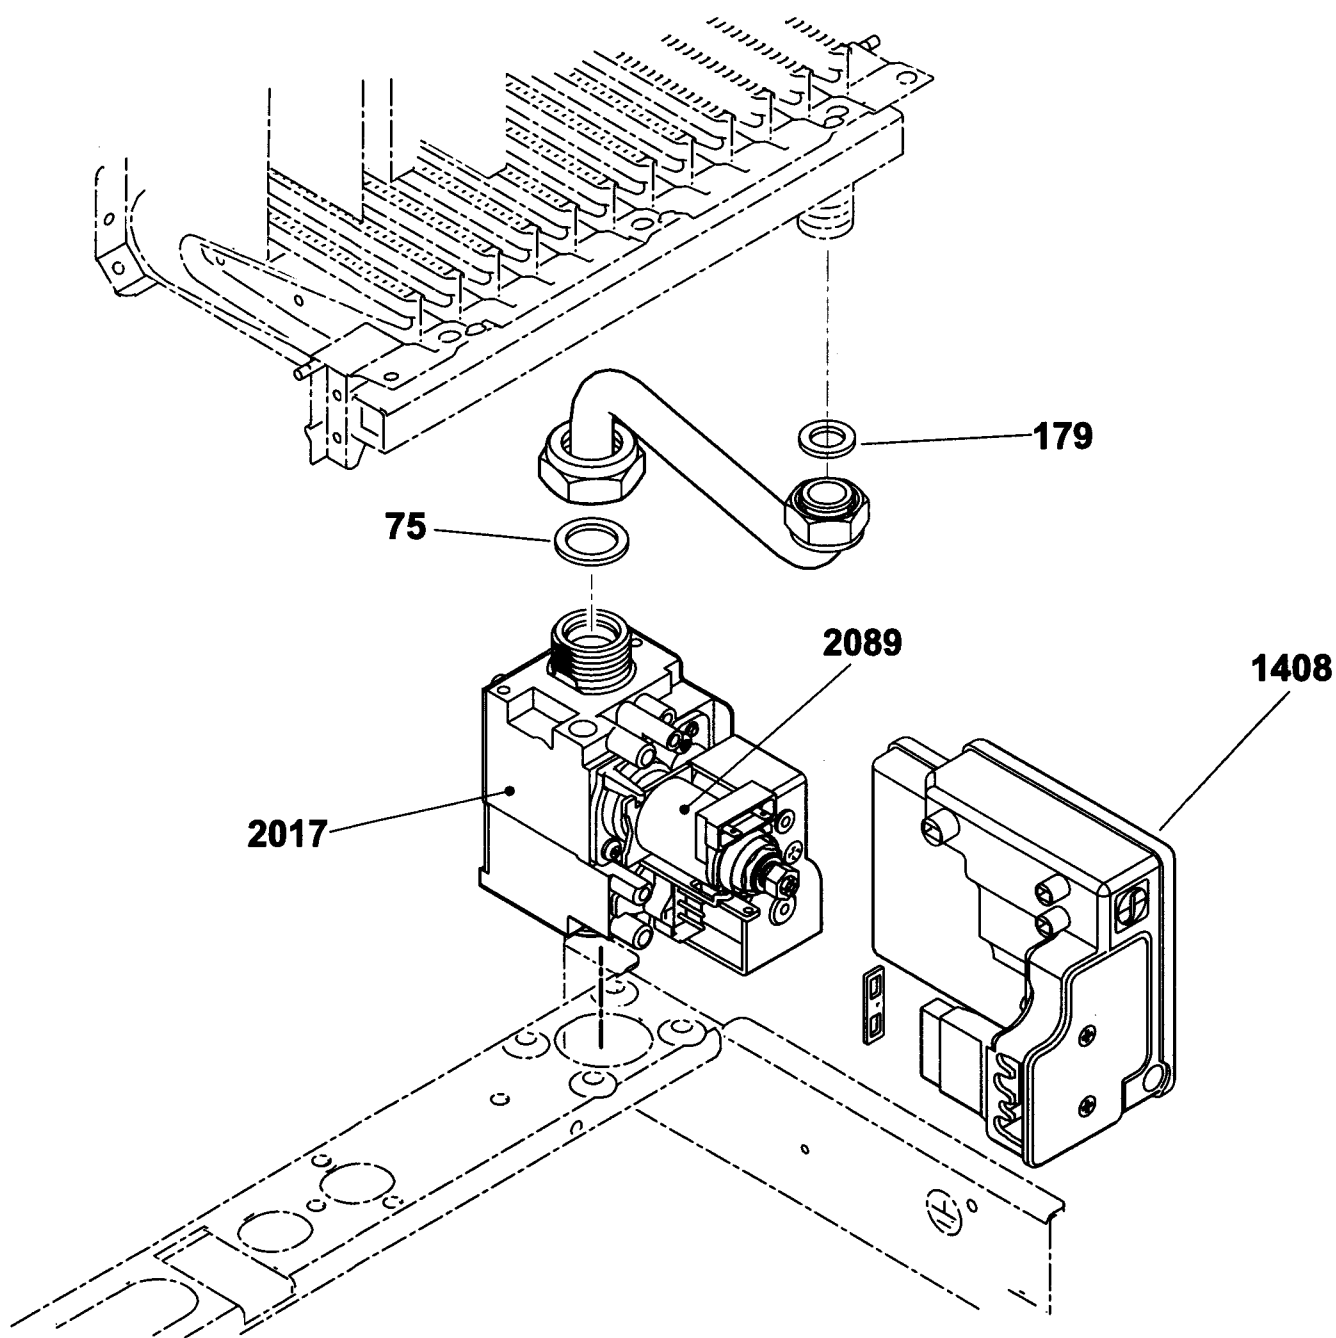

TAV.281

TAV.276

TAV.277

TAV.282

TAV.279

baltur	TAVOLA 276
cod.0002999276 T01	

baltur	TAVOLA 281
cod.0002999281 T01	

82380210

FIDA SMILE C24SE

22-09-2003

Rif.	Codice	Descrizione
44	26163	TERMOSTATO SICUREZZA 110° IONO
75	31433	ROND.LA FASIT 24X16,2X2
79	31435	ROND.LA FASIT 11,3X6,3X2
80	23851	ROND.LA FASIT 14,2X8,2X2
83	26087	VALVOLA SFOGO ARIA AUT. 1/2"
179	31434	ROND.LA FASIT 18,5X13X2
182	26129	NASTRO NEOPRENE MM.15X4
184	26131	PASSACAVO D1,4X21 SILICONE
185	26132	PASSATUBO D14X38 SILICONE
186	0005250017	TUBO SILICONE 4X7 NEUTRO
189	26136	GUARN. SILIC. VENT.RE ASPIRAZ.
190	26137	GUARN. SILIC. VENT.RE SCARICO
192	26275	FUSIBILE 2A
265	26442	MOLLA FERMA SONDA
272	26420	PRESSOSTATO MANCANZA ACQUA 1/4
289B	26400	VENTILATORE CA92 ST UNIV.
294A	0030010079	GUARN.NE EPDM 30X22X2
318D	26904	SONDA FUMI FIDA 221
319	26161	NASTRO NEOPRENE MM.15X2
412	26572	ADATTATORE POTENZIOMETRO
433	26593	SEEGER PLASTICA ADAT.RE POTENZ
480	31435	ROND.LA FASIT 11,3X6,3X2
524	26639	PRESA PRESSIONE DINAMICA
525	26640	PRESA PRESSIONE STATICA
542	26648	PRESSOSTATO FUMI HONEYWELL
548	26652	GUAINA ISOLANTE D15
557	26658	RONDELLA RAME 6X9X1
599	26684	VALVOLA RITEGNO D15" FF
1171	0005250016	TUBO SILICONE 4X7 ROSSO
1408	25001	CENTRALINA IONO COLIBRI