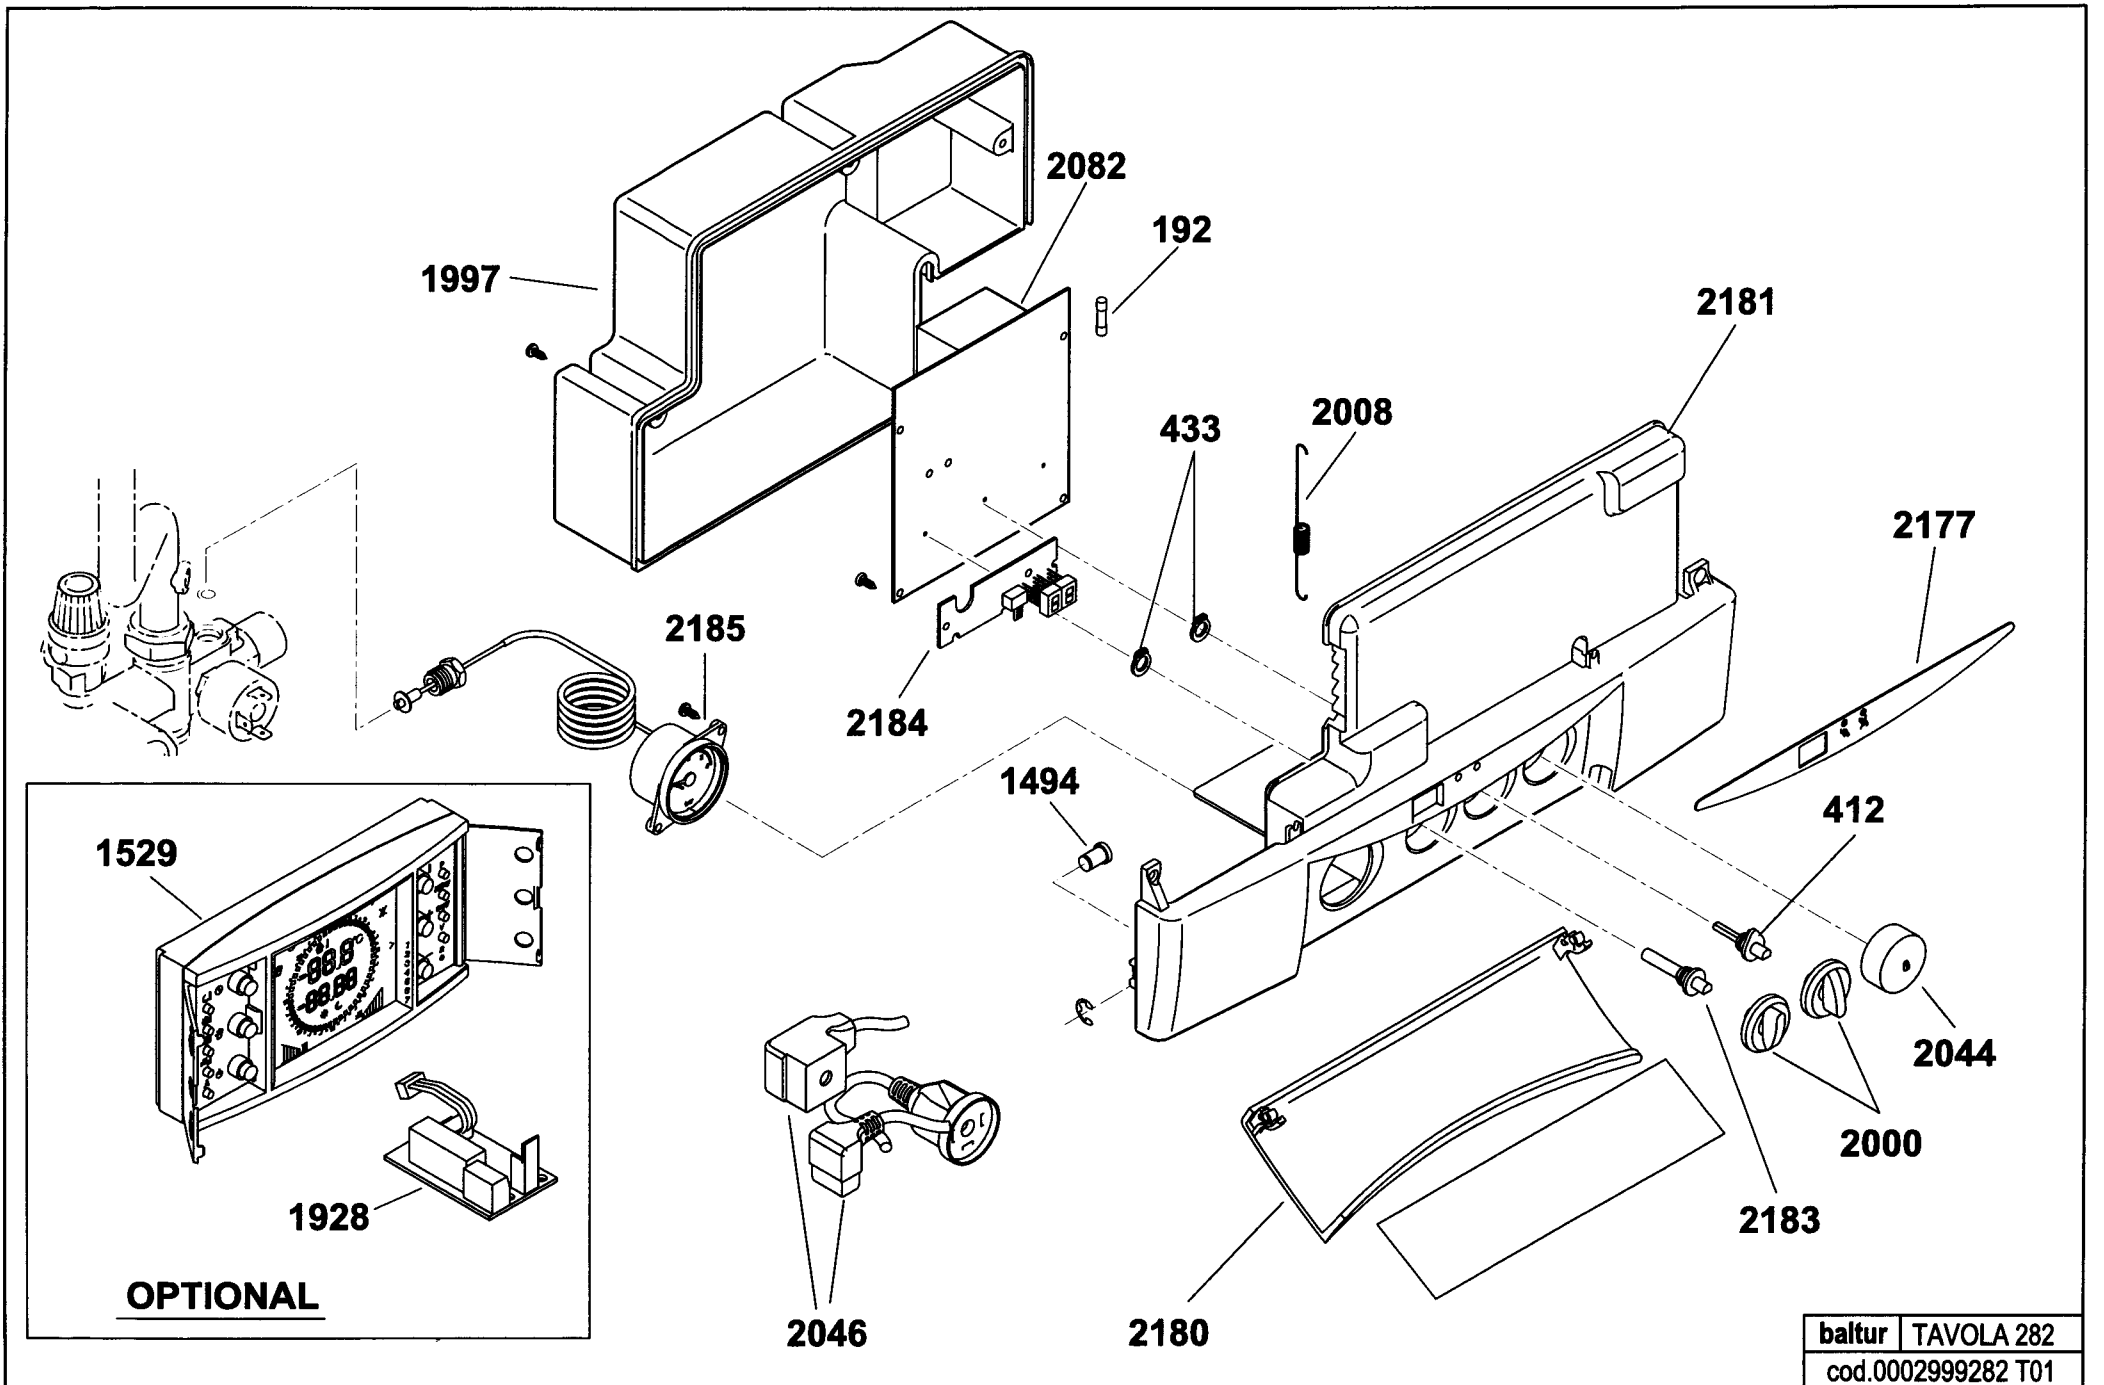

TAV.281

TAV.276

TAV.277

TAV.282

TAV.279

baltur	TAVOLA 276
cod.0002999276 T01	

baltur	TAVOLA 281
cod.0002999281 T01	

82380210

FIDA SMILE C24SE

22-09-2003

Rif.	Codice	Descrizione
44	26163	TERMOSTATO SICUREZZA 110° IONO
75	31433	ROND.LA FASIT 24X16,2X2
79	31435	ROND.LA FASIT 11,3X6,3X2
80	23851	ROND.LA FASIT 14,2X8,2X2
83	26087	VALVOLA SFOGO ARIA AUT. 1/2"
179	31434	ROND.LA FASIT 18,5X13X2
182	26129	NASTRO NEOPRENE MM.15X4
184	26131	PASSACAVO D1,4X21 SILICONE
185	26132	PASSATUBO D14X38 SILICONE
186	0005250017	TUBO SILICONE 4X7 NEUTRO
189	26136	GUARN. SILIC. VENT.RE ASPIRAZ.
190	26137	GUARN. SILIC. VENT.RE SCARICO
192	26275	FUSIBILE 2A
265	26442	MOLLA FERMA SONDA
272	26420	PRESSOSTATO MANCANZA ACQUA 1/4
289B	26400	VENTILATORE CA92 ST UNIV.
294A	0030010079	GUARN.NE EPDM 30X22X2
318D	26904	SONDA FUMI FIDA 221
319	26161	NASTRO NEOPRENE MM.15X2
412	26572	ADATTATORE POTENZIOMETRO
433	26593	SEEGER PLASTICA ADAT.RE POTENZ
480	31435	ROND.LA FASIT 11,3X6,3X2
524	26639	PRESA PRESSIONE DINAMICA
525	26640	PRESA PRESSIONE STATICA
542	26648	PRESSOSTATO FUMI HONEYWELL
548	26652	GUAINA ISOLANTE D15
557	26658	RONDELLA RAME 6X9X1
599	26684	VALVOLA RITEGNO D15" FF
1171	0005250016	TUBO SILICONE 4X7 ROSSO
1408	25001	CENTRALINA IONO COLIBRI