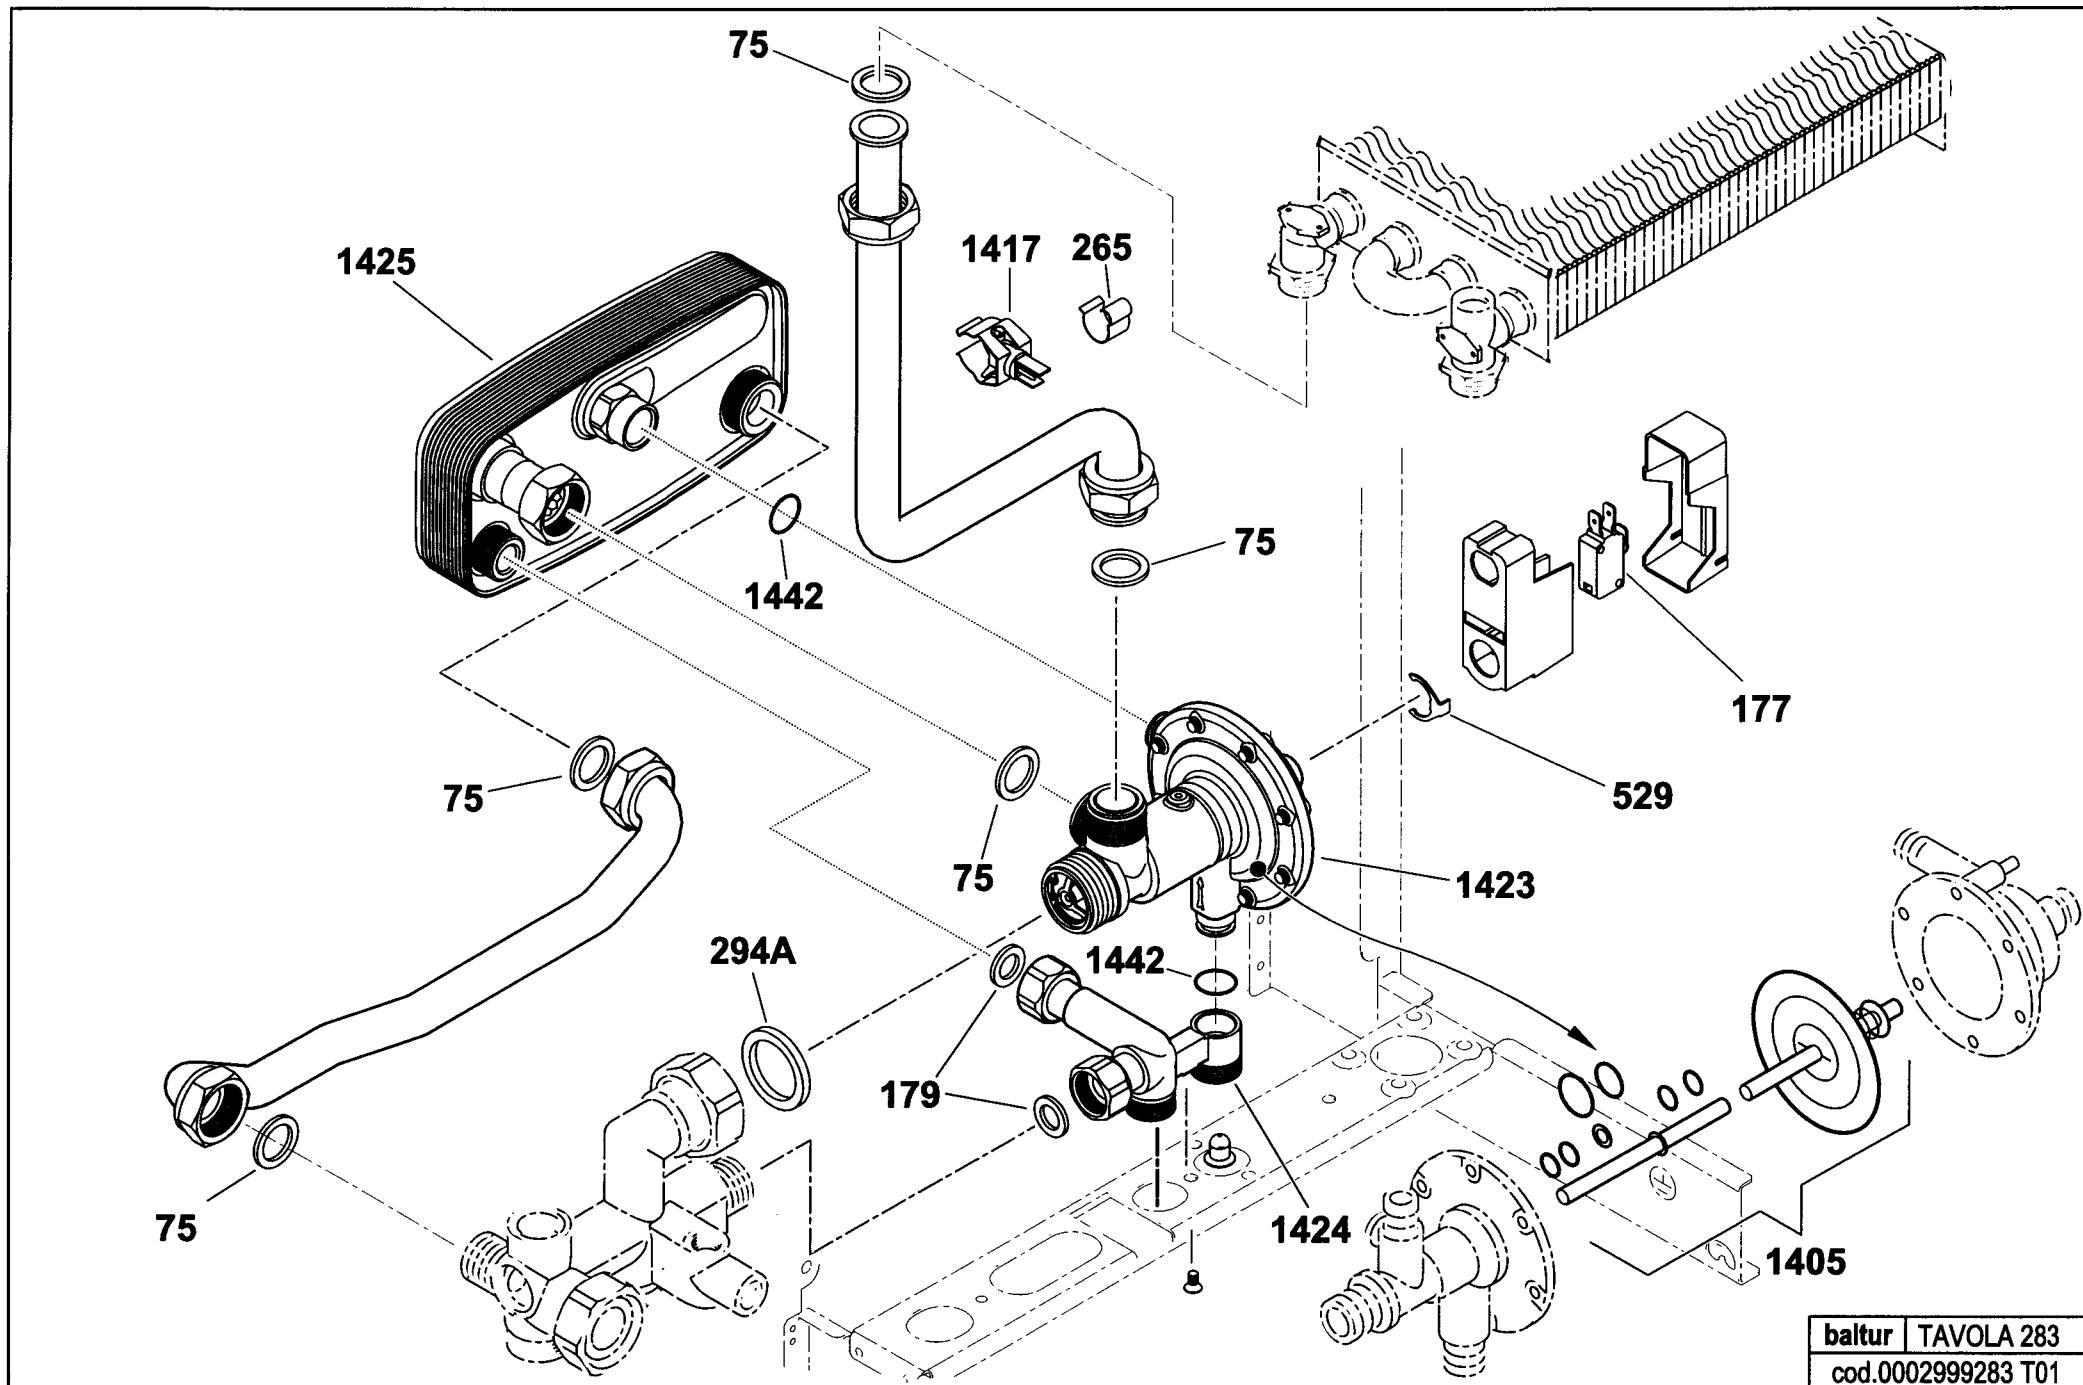

**baltur** TAVOLA 283  
cod.0002999283 T01

82450210

**FIDA SMILE CA24SE**

22-09-2003

Rif.	Codice	Descrizione
44	26163	TERMOSTATO SICUREZZA 110° IONO
75	31433	ROND.LA FASIT 24X16,2X2
79	31435	ROND.LA FASIT 11,3X6,3X2
80	23851	ROND.LA FASIT 14,2X8,2X2
83	26087	VALVOLA SFOGO ARIA AUT. 1/2"
177	95363	MICRO PRESSOSTATO ACQUA CM
179	31434	ROND.LA FASIT 18,5X13X2
182	26129	NASTRO NEOPRENE MM.15X4
184	26131	PASSACAVO D1,4X21 SILICONE
185	26132	PASSATUBO D14X38 SILICONE
186	0005250017	TUBO SILICONE 4X7 NEUTRO
189	26136	GUARN. SILIC. VENT.RE ASPIRAZ.
190	26137	GUARN. SILIC. VENT.RE SCARICO
192	26275	FUSIBILE 2A
265	26442	MOLLA FERMA SONDA
272	26420	PRESSOSTATO MANCANZA ACQUA 1/4
289B	26400	VENTILATORE CA92 ST UNIV.
294A	0030010079	GUARN.NE EPDM 30X22X2
318D	26904	SONDA FUMI FIDA 221
319	26161	NASTRO NEOPRENE MM.15X2
412	26572	ADATTATORE POTENZIOMETRO
433	26593	SEEGER PLASTICA ADAT.RE POTENZ
480	31435	ROND.LA FASIT 11,3X6,3X2
524	26639	PRESA PRESSIONE DINAMICA
525	26640	PRESA PRESSIONE STATICA
529	26643	CLIP PER SCATOLA PORTAMICRO
542	26648	PRESSOSTATO FUMI HONEYWELL
548	26652	GUAINA ISOLANTE D15
557	26658	RONDELLA RAME 6X9X1
599	26684	VALVOLA RITEGNO D15" FF