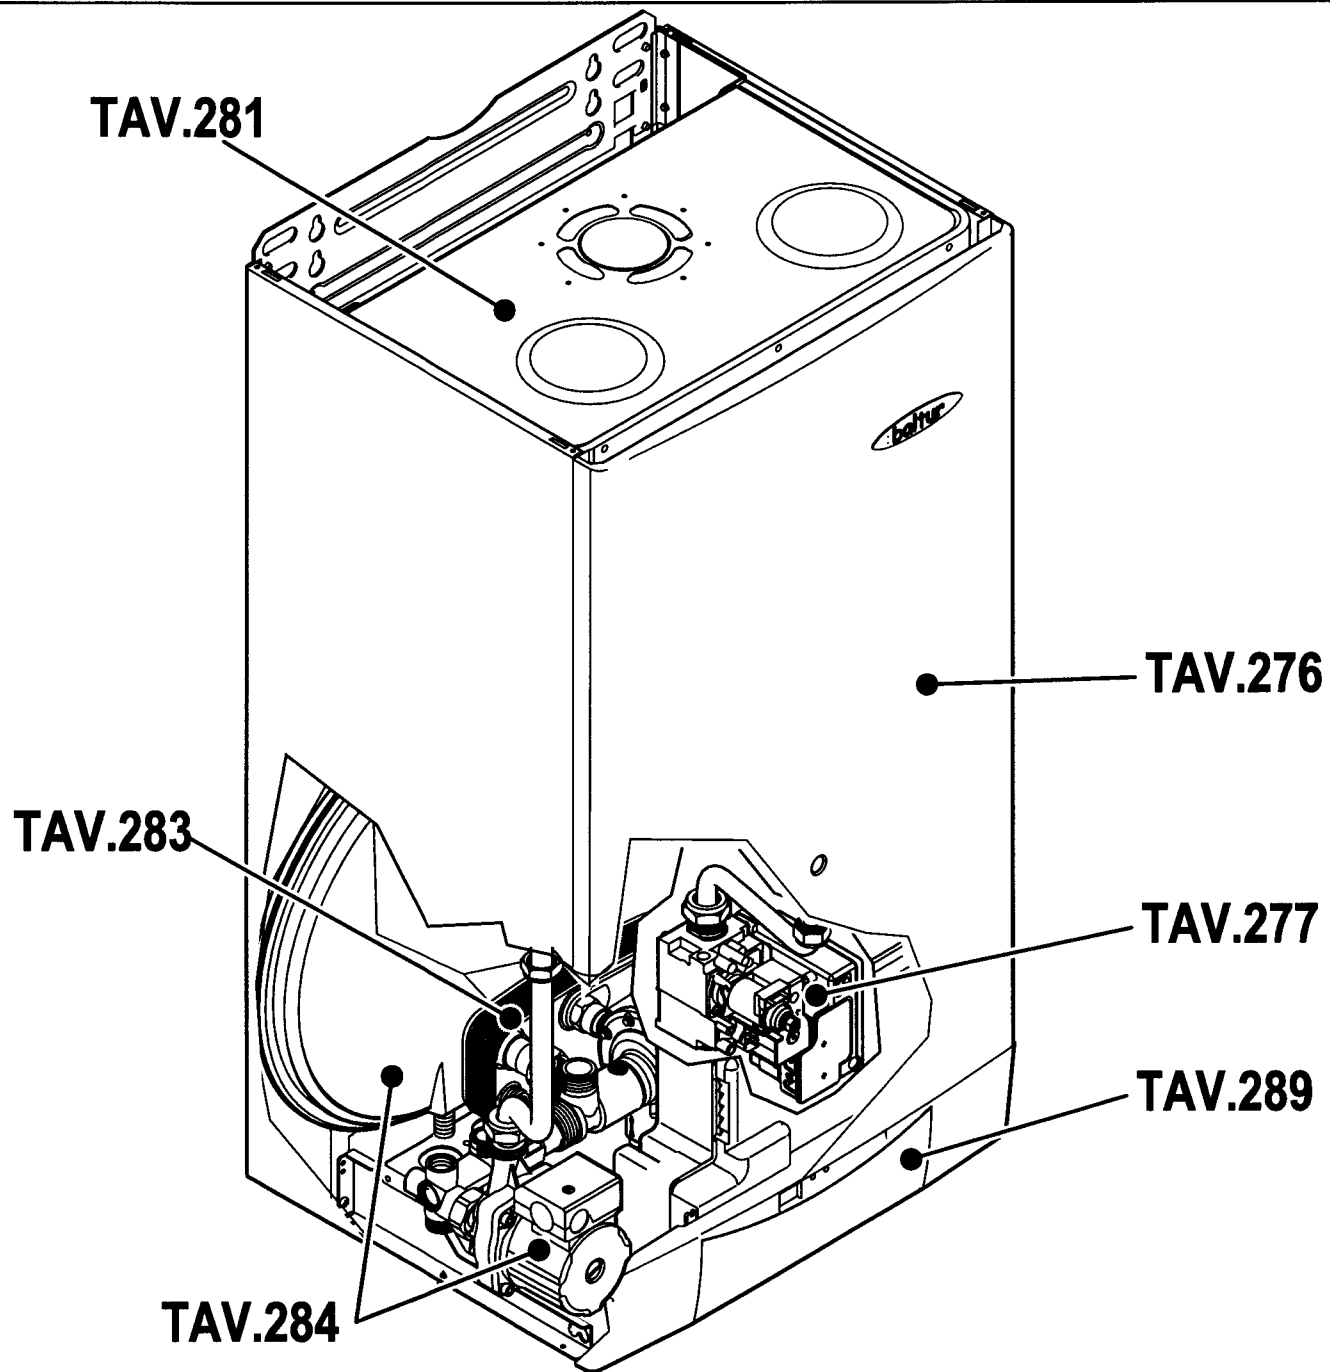

**baltur** TAVOLA 283  
cod.0002999283 T01

82450210

**FIDA SMILE CA24SE**

22-09-2003

Rif.	Codice	Descrizione
44	26163	TERMOSTATO SICUREZZA 110° IONO
75	31433	ROND.LA FASIT 24X16,2X2
79	31435	ROND.LA FASIT 11,3X6,3X2
80	23851	ROND.LA FASIT 14,2X8,2X2
83	26087	VALVOLA SFOGO ARIA AUT. 1/2"
177	95363	MICRO PRESSOSTATO ACQUA CM
179	31434	ROND.LA FASIT 18,5X13X2
182	26129	NASTRO NEOPRENE MM.15X4
184	26131	PASSACAVO D1,4X21 SILICONE
185	26132	PASSATUBO D14X38 SILICONE
186	0005250017	TUBO SILICONE 4X7 NEUTRO
189	26136	GUARN. SILIC. VENT.RE ASPIRAZ.
190	26137	GUARN. SILIC. VENT.RE SCARICO
192	26275	FUSIBILE 2A
265	26442	MOLLA FERMA SONDA
272	26420	PRESSOSTATO MANCANZA ACQUA 1/4
289B	26400	VENTILATORE CA92 ST UNIV.
294A	0030010079	GUARN.NE EPDM 30X22X2
318D	26904	SONDA FUMI FIDA 221
319	26161	NASTRO NEOPRENE MM.15X2
412	26572	ADATTATORE POTENZIOMETRO
433	26593	SEEGER PLASTICA ADAT.RE POTENZ
480	31435	ROND.LA FASIT 11,3X6,3X2
524	26639	PRESA PRESSIONE DINAMICA
525	26640	PRESA PRESSIONE STATICA
529	26643	CLIP PER SCATOLA PORTAMICRO
542	26648	PRESSOSTATO FUMI HONEYWELL
548	26652	GUAINA ISOLANTE D15
557	26658	RONDELLA RAME 6X9X1
599	26684	VALVOLA RITEGNO D15" FF