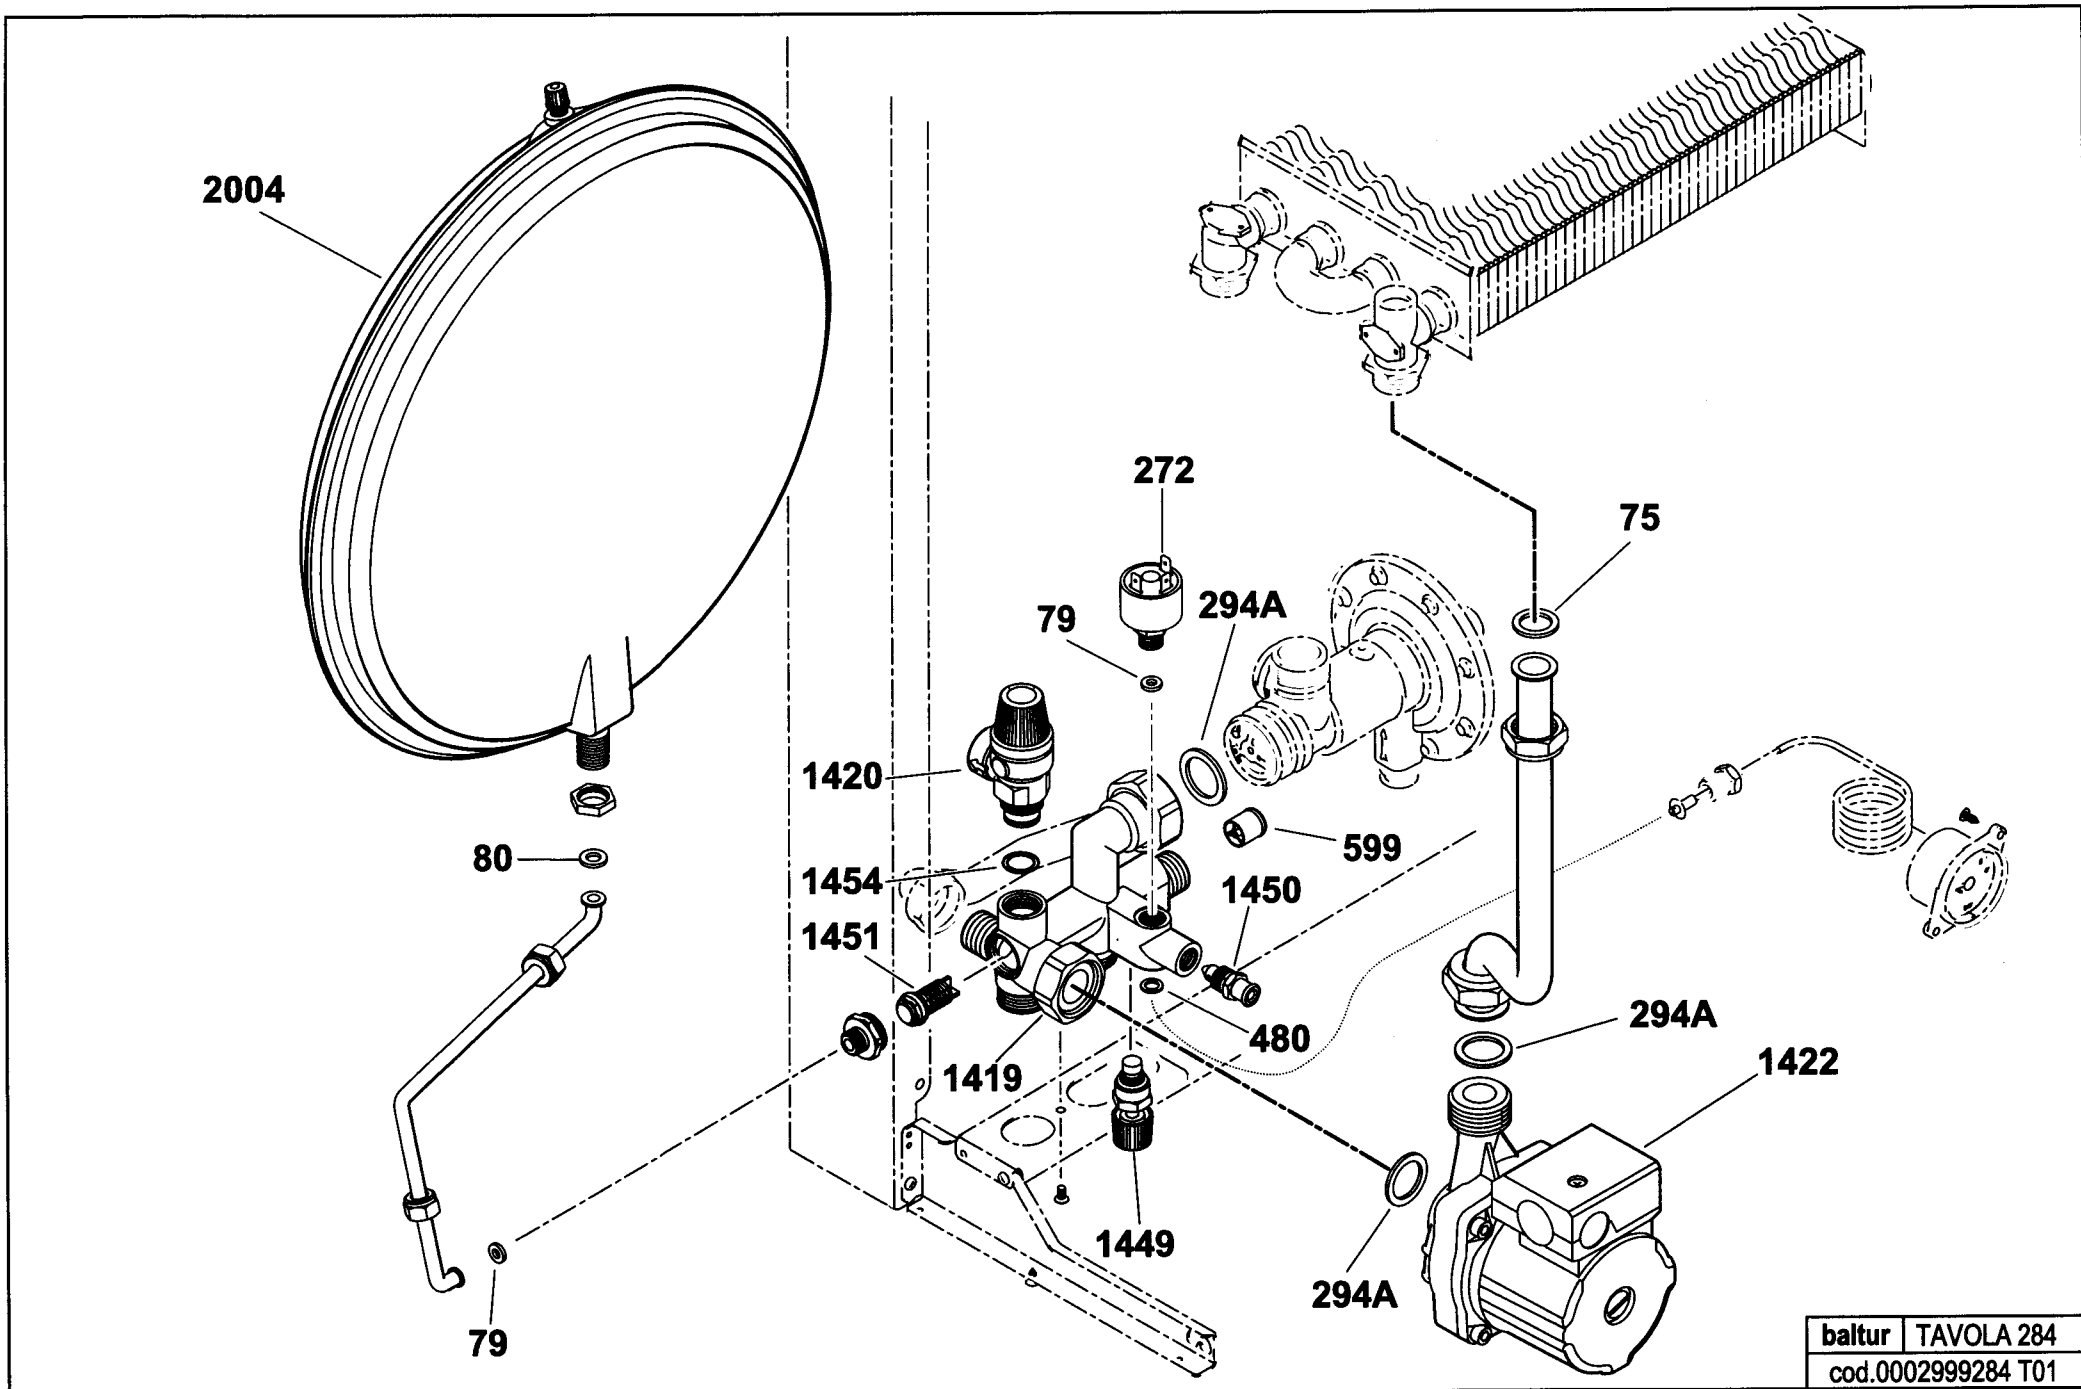

**baltur** TAVOLA 283  
cod.0002999283 T01

82450210

**FIDA SMILE CA24SE**

22-09-2003

Rif.	Codice	Descrizione
44	26163	TERMOSTATO SICUREZZA 110° IONO
75	31433	ROND.LA FASIT 24X16,2X2
79	31435	ROND.LA FASIT 11,3X6,3X2
80	23851	ROND.LA FASIT 14,2X8,2X2
83	26087	VALVOLA SFOGO ARIA AUT. 1/2"
177	95363	MICRO PRESSOSTATO ACQUA CM
179	31434	ROND.LA FASIT 18,5X13X2
182	26129	NASTRO NEOPRENE MM.15X4
184	26131	PASSACAVO D1,4X21 SILICONE
185	26132	PASSATUBO D14X38 SILICONE
186	0005250017	TUBO SILICONE 4X7 NEUTRO
189	26136	GUARN. SILIC. VENT.RE ASPIRAZ.
190	26137	GUARN. SILIC. VENT.RE SCARICO
192	26275	FUSIBILE 2A
265	26442	MOLLA FERMA SONDA
272	26420	PRESSOSTATO MANCANZA ACQUA 1/4
289B	26400	VENTILATORE CA92 ST UNIV.
294A	0030010079	GUARN.NE EPDM 30X22X2
318D	26904	SONDA FUMI FIDA 221
319	26161	NASTRO NEOPRENE MM.15X2
412	26572	ADATTATORE POTENZIOMETRO
433	26593	SEEGER PLASTICA ADAT.RE POTENZ
480	31435	ROND.LA FASIT 11,3X6,3X2
524	26639	PRESA PRESSIONE DINAMICA
525	26640	PRESA PRESSIONE STATICA
529	26643	CLIP PER SCATOLA PORTAMICRO
542	26648	PRESSOSTATO FUMI HONEYWELL
548	26652	GUAINA ISOLANTE D15
557	26658	RONDELLA RAME 6X9X1
599	26684	VALVOLA RITEGNO D15" FF