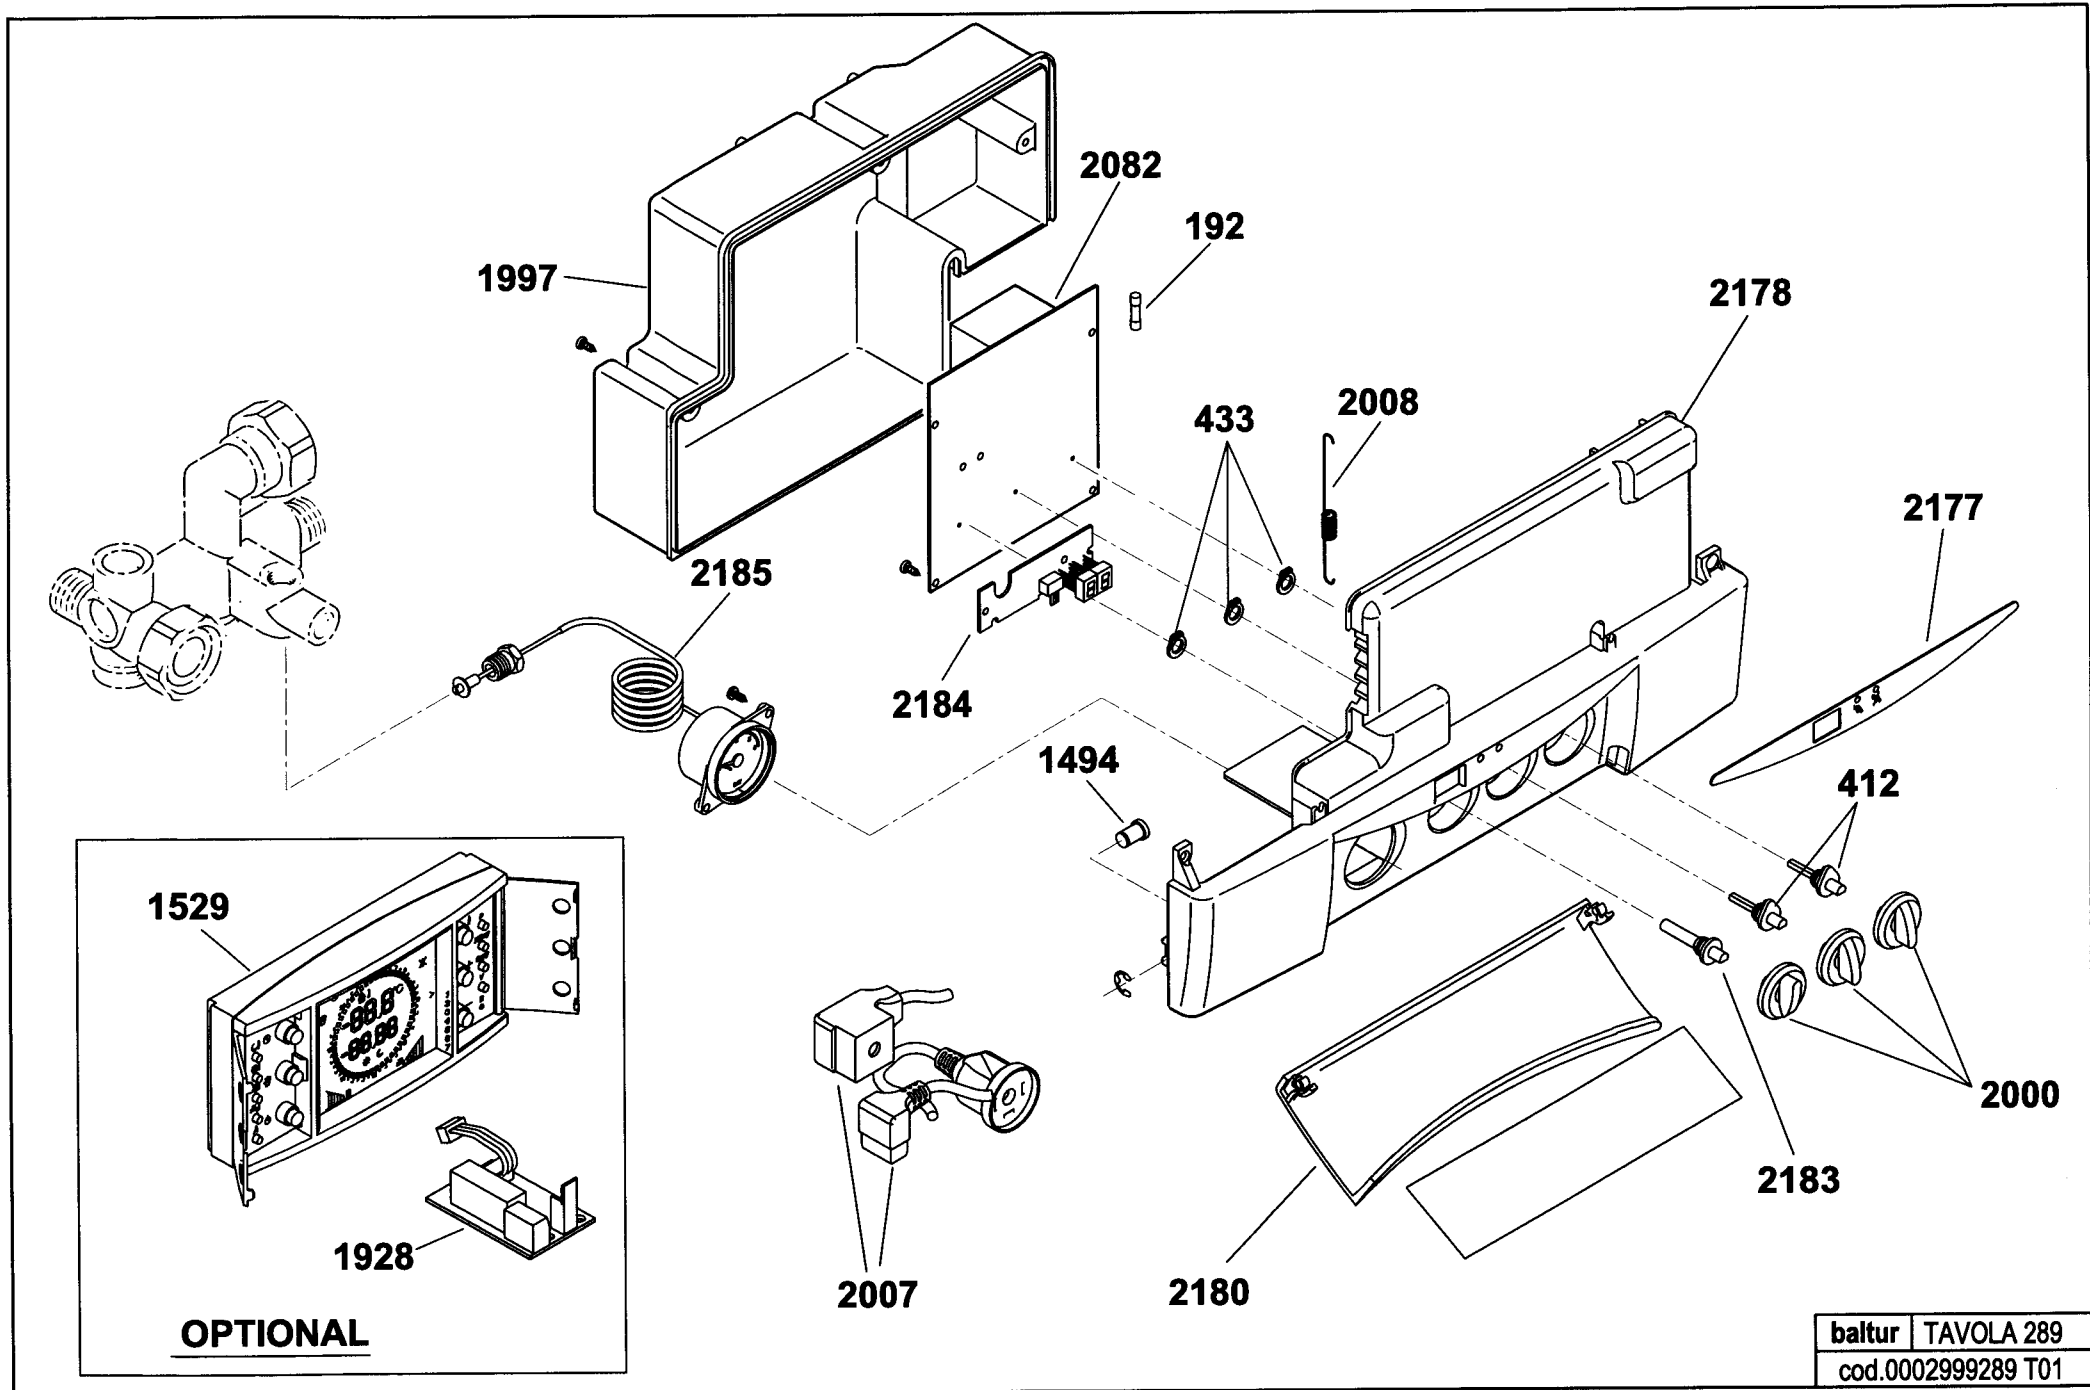

**baltur** TAVOLA 283  
cod.0002999283 T01

82450210

**FIDA SMILE CA24SE**

22-09-2003

Rif.	Codice	Descrizione
44	26163	TERMOSTATO SICUREZZA 110° IONO
75	31433	ROND.LA FASIT 24X16,2X2
79	31435	ROND.LA FASIT 11,3X6,3X2
80	23851	ROND.LA FASIT 14,2X8,2X2
83	26087	VALVOLA SFOGO ARIA AUT. 1/2"
177	95363	MICRO PRESSOSTATO ACQUA CM
179	31434	ROND.LA FASIT 18,5X13X2
182	26129	NASTRO NEOPRENE MM.15X4
184	26131	PASSACAVO D1,4X21 SILICONE
185	26132	PASSATUBO D14X38 SILICONE
186	0005250017	TUBO SILICONE 4X7 NEUTRO
189	26136	GUARN. SILIC. VENT.RE ASPIRAZ.
190	26137	GUARN. SILIC. VENT.RE SCARICO
192	26275	FUSIBILE 2A
265	26442	MOLLA FERMA SONDA
272	26420	PRESSOSTATO MANCANZA ACQUA 1/4
289B	26400	VENTILATORE CA92 ST UNIV.
294A	0030010079	GUARN.NE EPDM 30X22X2
318D	26904	SONDA FUMI FIDA 221
319	26161	NASTRO NEOPRENE MM.15X2
412	26572	ADATTATORE POTENZIOMETRO
433	26593	SEEGER PLASTICA ADAT.RE POTENZ
480	31435	ROND.LA FASIT 11,3X6,3X2
524	26639	PRESA PRESSIONE DINAMICA
525	26640	PRESA PRESSIONE STATICA
529	26643	CLIP PER SCATOLA PORTAMICRO
542	26648	PRESSOSTATO FUMI HONEYWELL
548	26652	GUAINA ISOLANTE D15
557	26658	RONDELLA RAME 6X9X1
599	26684	VALVOLA RITEGNO D15" FF