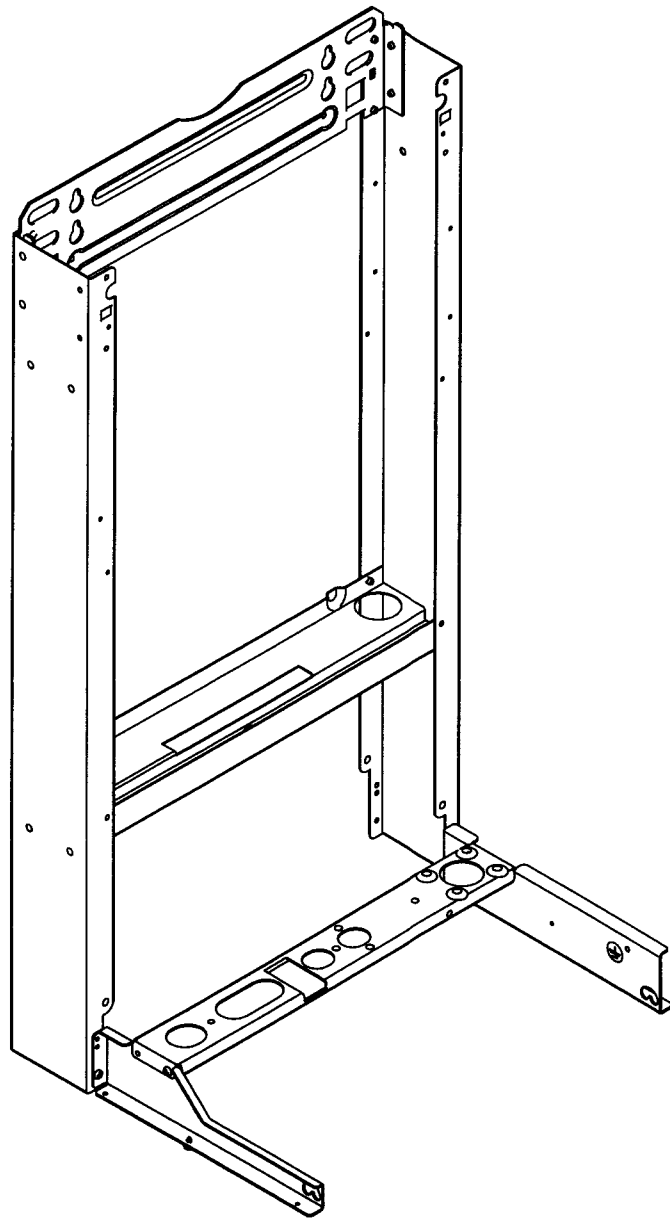

**TECNOLOGIE PER IL CLIMA**

**Catalogo Ricambi Caldaie**

Spare Parts List for Boilers

Catalogo Repuestos Calderas

Catalogue Pieces Detachees Chaudieres

Ersatzteilkatalog für Kessel

**FIDA SMILE CA 24SE**

[ data-date-fecha 22-09-2003 ]

**baltur** TAVOLA 283  
cod.0002999283 T01

82450210

**FIDA SMILE CA24SE**

22-09-2003

Rif.	Codice	Descrizione
44	26163	TERMOSTATO SICUREZZA 110° IONO
75	31433	ROND.LA FASIT 24X16,2X2
79	31435	ROND.LA FASIT 11,3X6,3X2
80	23851	ROND.LA FASIT 14,2X8,2X2
83	26087	VALVOLA SFOGO ARIA AUT. 1/2"
177	95363	MICRO PRESSOSTATO ACQUA CM
179	31434	ROND.LA FASIT 18,5X13X2
182	26129	NASTRO NEOPRENE MM.15X4
184	26131	PASSACAVO D1,4X21 SILICONE
185	26132	PASSATUBO D14X38 SILICONE
186	0005250017	TUBO SILICONE 4X7 NEUTRO
189	26136	GUARN. SILIC. VENT.RE ASPIRAZ.
190	26137	GUARN. SILIC. VENT.RE SCARICO
192	26275	FUSIBILE 2A
265	26442	MOLLA FERMA SONDA
272	26420	PRESSOSTATO MANCANZA ACQUA 1/4
289B	26400	VENTILATORE CA92 ST UNIV.
294A	0030010079	GUARN.NE EPDM 30X22X2
318D	26904	SONDA FUMI FIDA 221
319	26161	NASTRO NEOPRENE MM.15X2
412	26572	ADATTATORE POTENZIOMETRO
433	26593	SEEGER PLASTICA ADAT.RE POTENZ
480	31435	ROND.LA FASIT 11,3X6,3X2
524	26639	PRESA PRESSIONE DINAMICA
525	26640	PRESA PRESSIONE STATICA
529	26643	CLIP PER SCATOLA PORTAMICRO
542	26648	PRESSOSTATO FUMI HONEYWELL
548	26652	GUAINA ISOLANTE D15
557	26658	RONDELLA RAME 6X9X1
599	26684	VALVOLA RITEGNO D15" FF