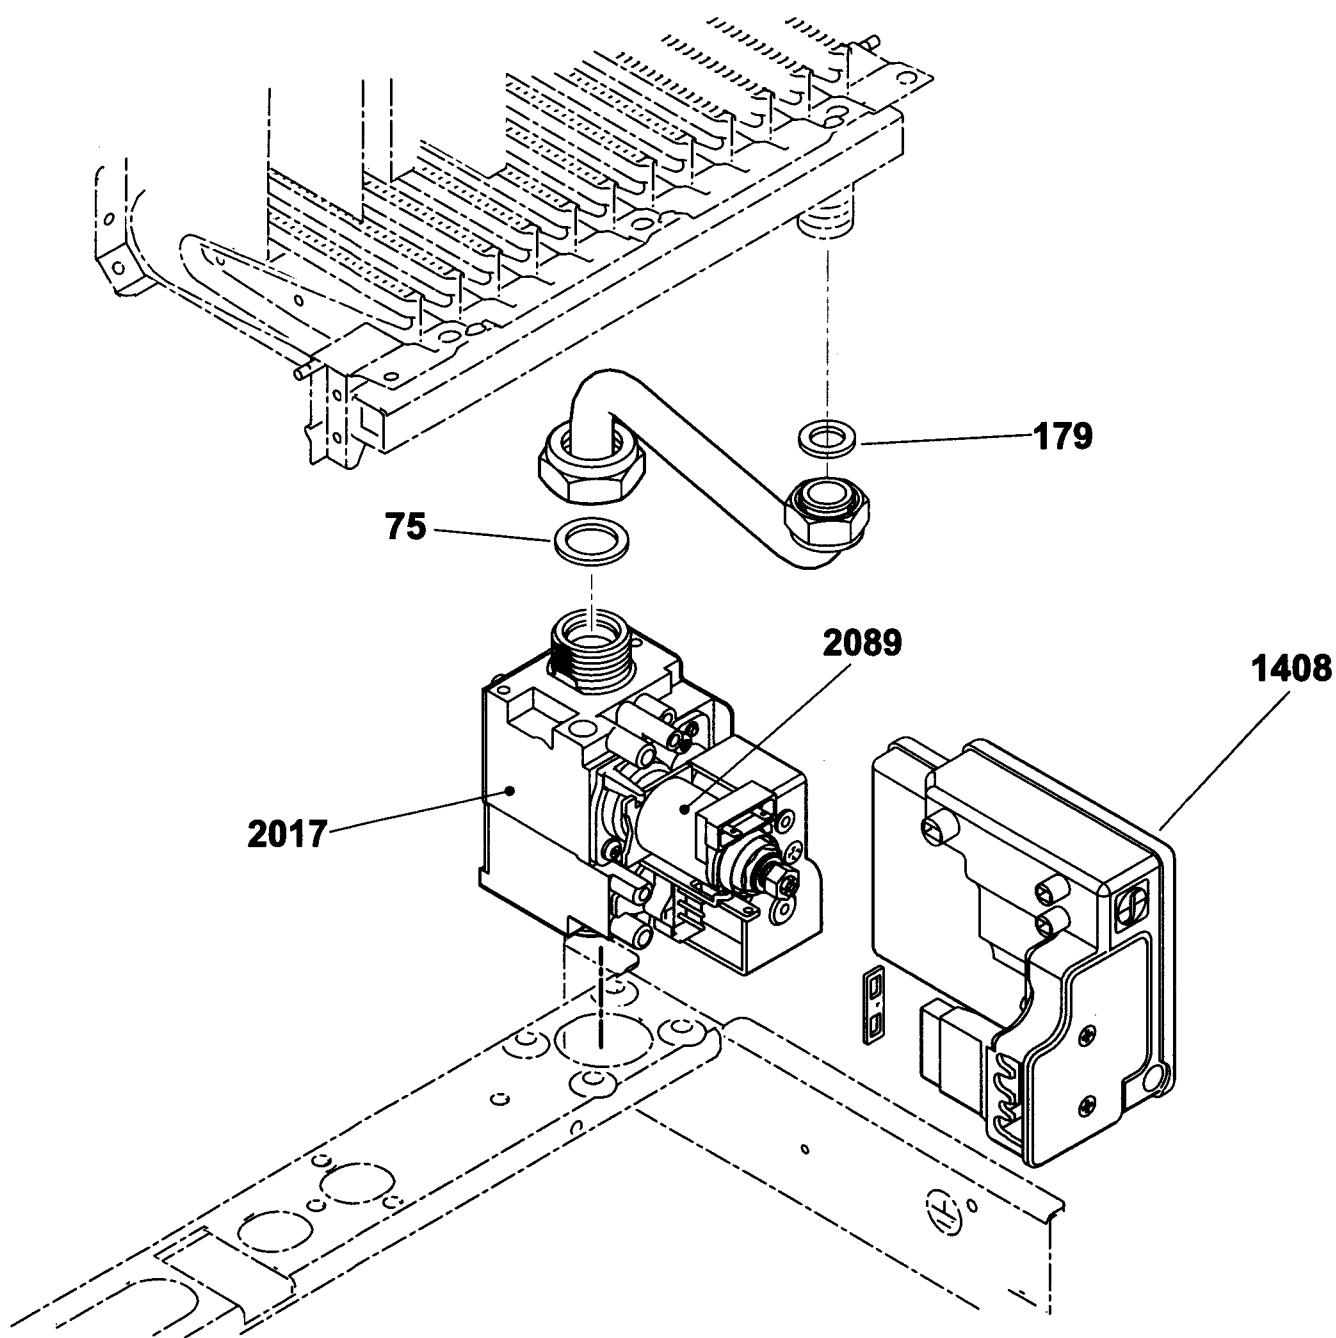

**baltur** TAVOLA 283  
cod.0002999283 T01

82450210

**FIDA SMILE CA24SE**

22-09-2003

Rif.	Codice	Descrizione
44	26163	TERMOSTATO SICUREZZA 110° IONO
75	31433	ROND.LA FASIT 24X16,2X2
79	31435	ROND.LA FASIT 11,3X6,3X2
80	23851	ROND.LA FASIT 14,2X8,2X2
83	26087	VALVOLA SFOGO ARIA AUT. 1/2"
177	95363	MICRO PRESSOSTATO ACQUA CM
179	31434	ROND.LA FASIT 18,5X13X2
182	26129	NASTRO NEOPRENE MM.15X4
184	26131	PASSACAVO D1,4X21 SILICONE
185	26132	PASSATUBO D14X38 SILICONE
186	0005250017	TUBO SILICONE 4X7 NEUTRO
189	26136	GUARN. SILIC. VENT.RE ASPIRAZ.
190	26137	GUARN. SILIC. VENT.RE SCARICO
192	26275	FUSIBILE 2A
265	26442	MOLLA FERMA SONDA
272	26420	PRESSOSTATO MANCANZA ACQUA 1/4
289B	26400	VENTILATORE CA92 ST UNIV.
294A	0030010079	GUARN.NE EPDM 30X22X2
318D	26904	SONDA FUMI FIDA 221
319	26161	NASTRO NEOPRENE MM.15X2
412	26572	ADATTATORE POTENZIOMETRO
433	26593	SEEGER PLASTICA ADAT.RE POTENZ
480	31435	ROND.LA FASIT 11,3X6,3X2
524	26639	PRESA PRESSIONE DINAMICA
525	26640	PRESA PRESSIONE STATICA
529	26643	CLIP PER SCATOLA PORTAMICRO
542	26648	PRESSOSTATO FUMI HONEYWELL
548	26652	GUAINA ISOLANTE D15
557	26658	RONDELLA RAME 6X9X1
599	26684	VALVOLA RITEGNO D15" FF