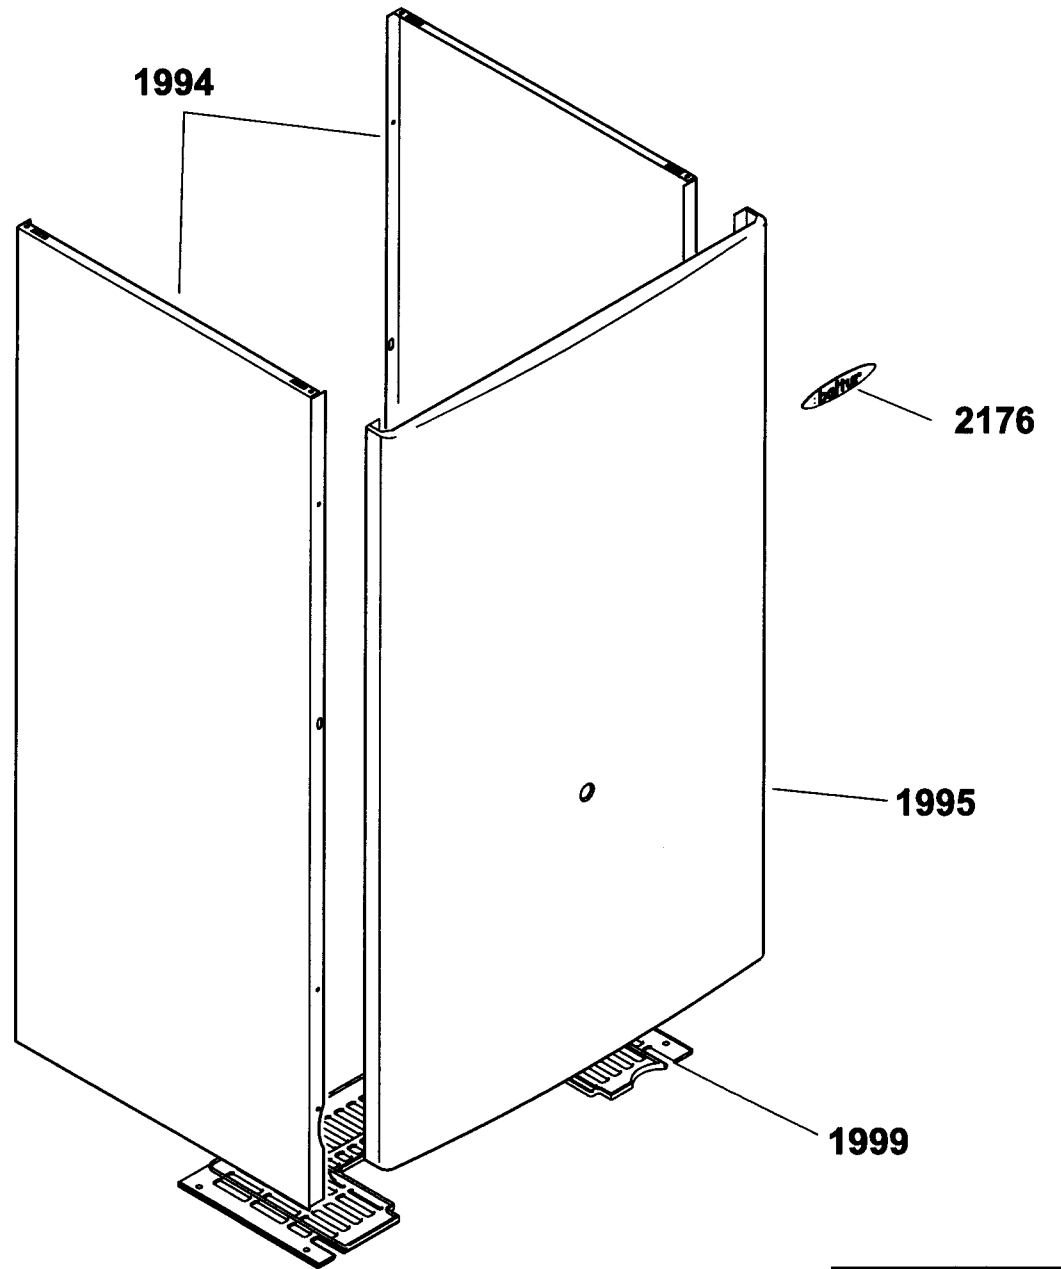

**baltur** TAVOLA 283  
cod.0002999283 T01

82450210

**FIDA SMILE CA24SE**

22-09-2003

Rif.	Codice	Descrizione
44	26163	TERMOSTATO SICUREZZA 110° IONO
75	31433	ROND.LA FASIT 24X16,2X2
79	31435	ROND.LA FASIT 11,3X6,3X2
80	23851	ROND.LA FASIT 14,2X8,2X2
83	26087	VALVOLA SFOGO ARIA AUT. 1/2"
177	95363	MICRO PRESSOSTATO ACQUA CM
179	31434	ROND.LA FASIT 18,5X13X2
182	26129	NASTRO NEOPRENE MM.15X4
184	26131	PASSACAVO D1,4X21 SILICONE
185	26132	PASSATUBO D14X38 SILICONE
186	0005250017	TUBO SILICONE 4X7 NEUTRO
189	26136	GUARN. SILIC. VENT.RE ASPIRAZ.
190	26137	GUARN. SILIC. VENT.RE SCARICO
192	26275	FUSIBILE 2A
265	26442	MOLLA FERMA SONDA
272	26420	PRESSOSTATO MANCANZA ACQUA 1/4
289B	26400	VENTILATORE CA92 ST UNIV.
294A	0030010079	GUARN.NE EPDM 30X22X2
318D	26904	SONDA FUMI FIDA 221
319	26161	NASTRO NEOPRENE MM.15X2
412	26572	ADATTATORE POTENZIOMETRO
433	26593	SEEGER PLASTICA ADAT.RE POTENZ
480	31435	ROND.LA FASIT 11,3X6,3X2
524	26639	PRESA PRESSIONE DINAMICA
525	26640	PRESA PRESSIONE STATICA
529	26643	CLIP PER SCATOLA PORTAMICRO
542	26648	PRESSOSTATO FUMI HONEYWELL
548	26652	GUAINA ISOLANTE D15
557	26658	RONDELLA RAME 6X9X1
599	26684	VALVOLA RITEGNO D15" FF