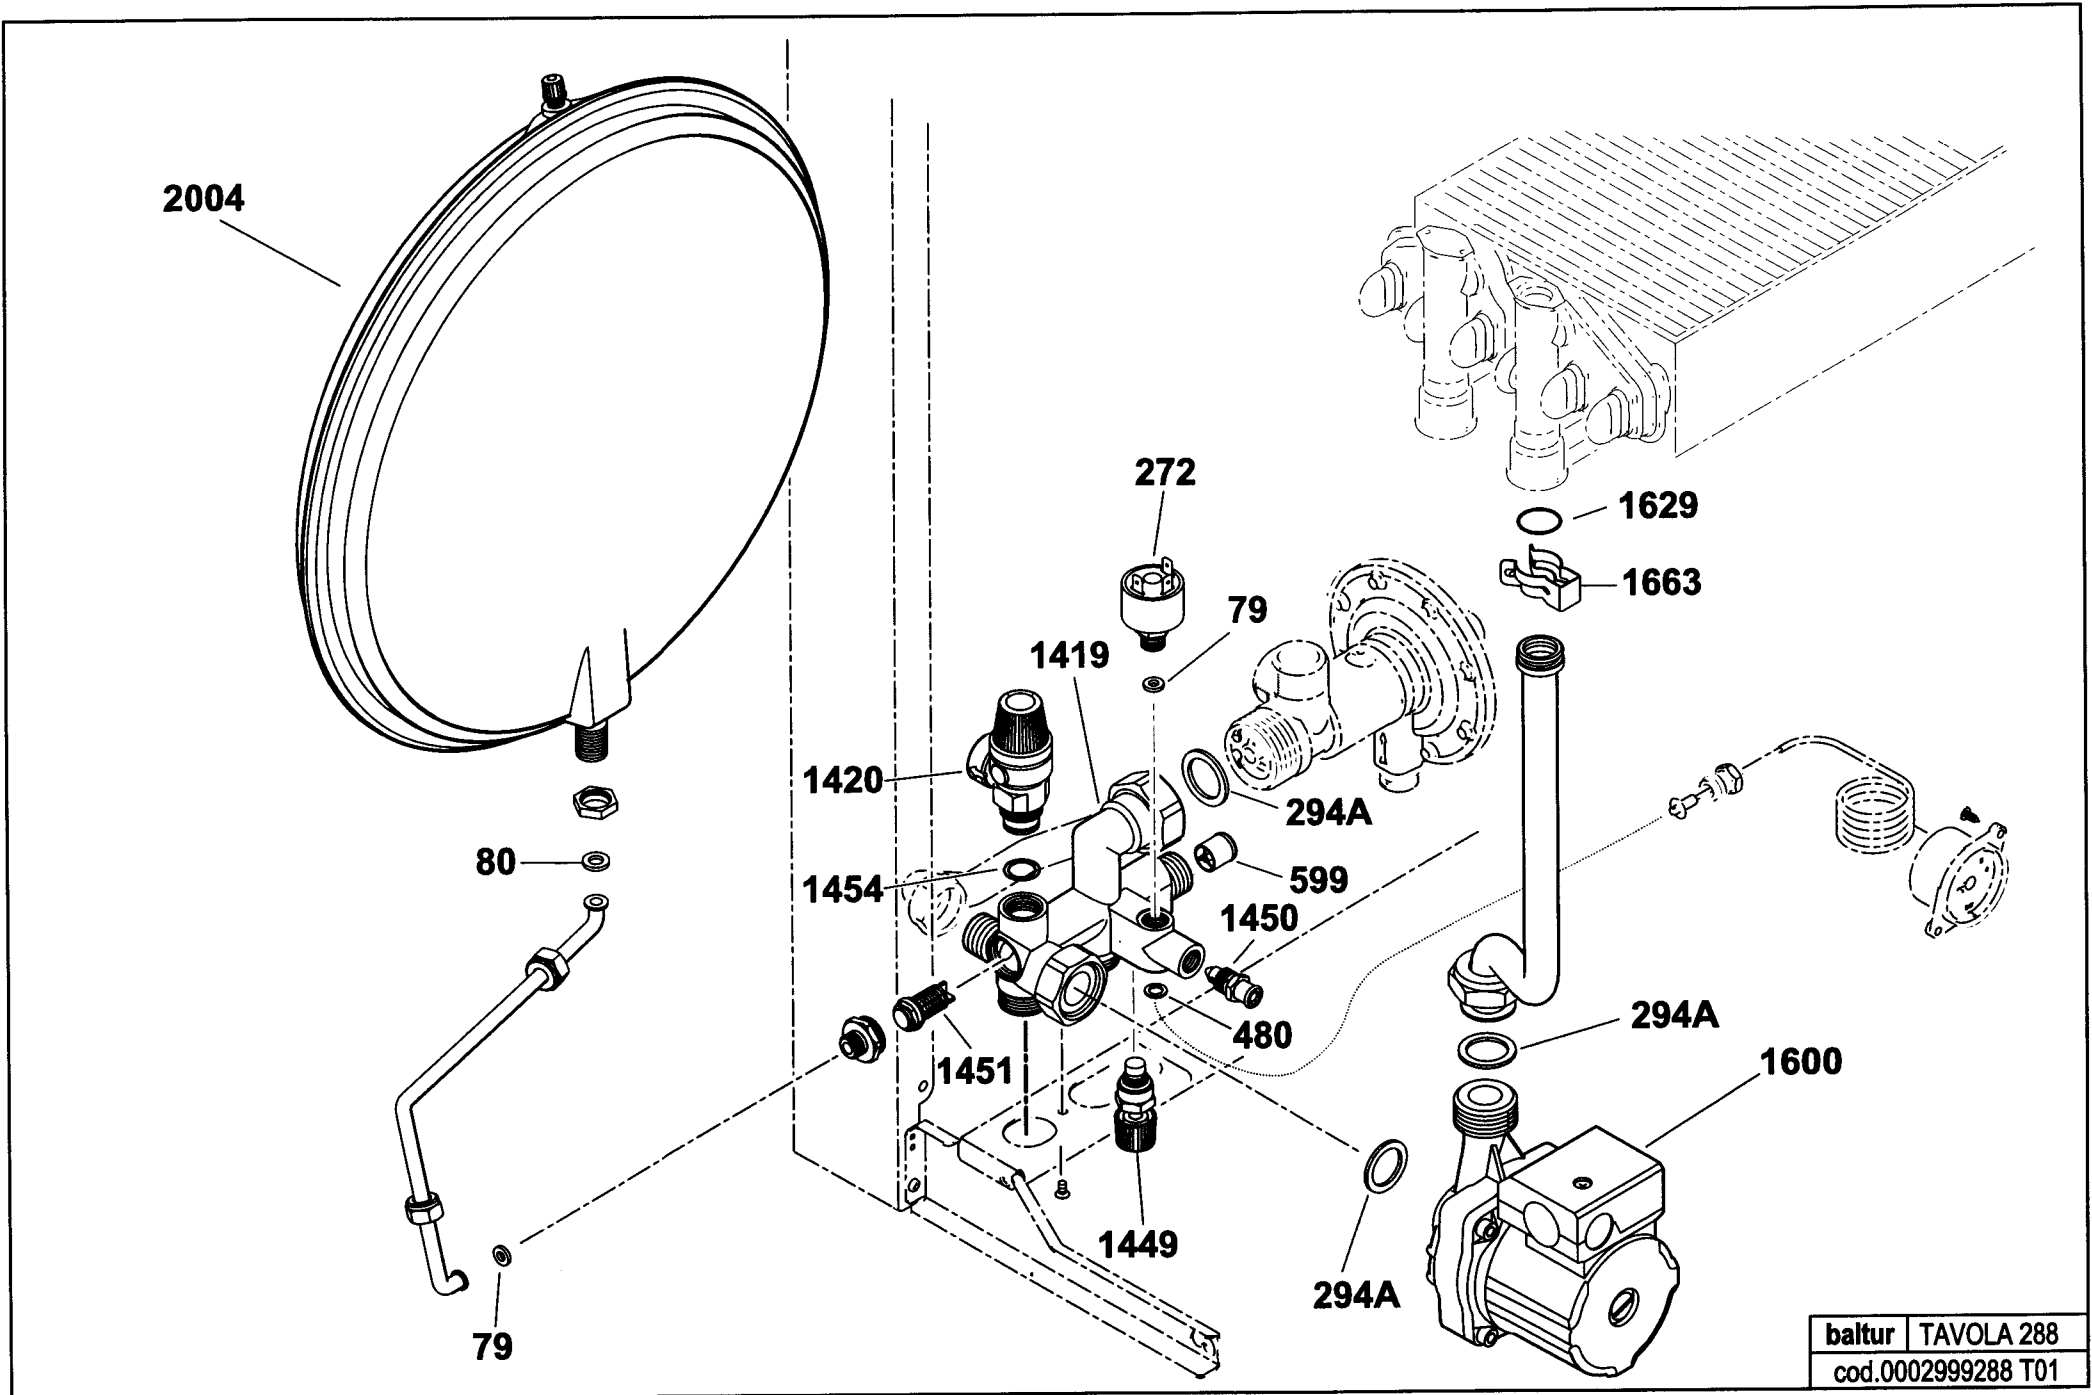

baltur TAVOLA 276
cod.0002999276 T01

OPTIONAL

82430210

FIDA SMILE CA28E

22-09-2003

Rif.	Codice	Descrizione
44	26163	TERMOSTATO SICUREZZA 110° IONO
75	31433	ROND.LA FASIT 24X16,2X2
79	31435	ROND.LA FASIT 11,3X6,3X2
80	23851	ROND.LA FASIT 14,2X8,2X2
177	95363	MICRO PRESSOSTATO ACQUA CM
179	31434	ROND.LA FASIT 18,5X13X2
192	26275	FUSIBILE 2A
265	26442	MOLLA FERMA SONDA
272	26420	PRESSOSTATO MANCANZA ACQUA 1/4
294A	0030010079	GUARN.NE EPDM 30X22X2
412	26572	ADATTATORE POTENZIOMETRO
433	26593	SEEGER PLASTICA ADAT.RE POTENZ
480	31435	ROND.LA FASIT 11,3X6,3X2
529	26643	CLIP PER SCATOLA PORTAMICRO
557	26658	RONDELLA RAME 6X9X1
599	26684	VALVOLA RITEGNO D15" FF
1405	25000	KIT RICAMBI VALV. 3VIE COLIBRI
1408	25001	CENTRALINA IONO COLIBRI
1410	25002	ELETTRODO COLIBRI
1414	25006	TERMOSTATO SICUR. FUMI COLIBRI
1417	25007	SONDA NTC COLIBRI
1419	25008	GRUPPO OT. RISCALD. COLIBRI
1420	25009	VALV. SICUREZZA 1/2" MXF 3BAR
1423	25011	VALV. 3VIE CON PRESS. COLIBRI
1424	25075	GRUPPO OT. SANITARIO COLIBRI
1442	30268	GUARNIZIONE OR 3043
1449	25022	RUBINETTO ACQUA COLIBRI
1450	25023	RUBINETTO SCARICO COLIBRI
1451	25024	OTTURATORE BY-PASS COLIBRI
1454	30694	GUARNIZIONE OR 2056