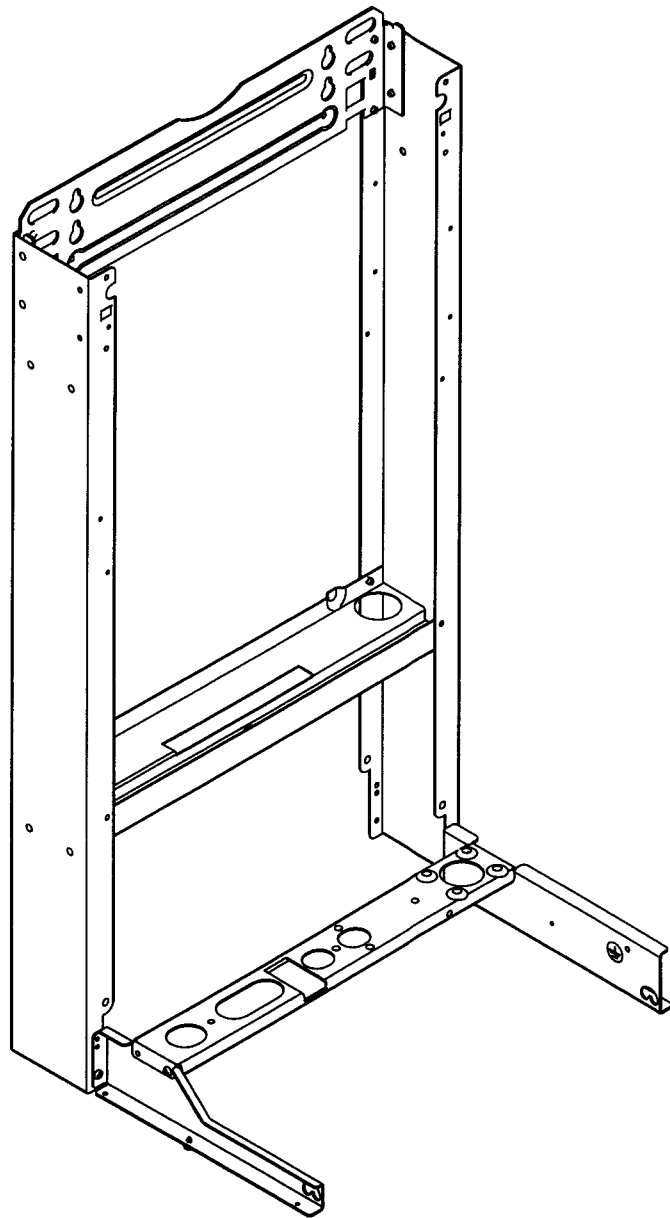

TECNOLOGIE PER IL CLIMA

Catalogo Ricambi Caldaie

Spare Parts List for Boilers

Catalogo Repuestos Calderas

Catalogue Pieces Detachees Chaudieres

Ersatzteilkatalog für Kessel

FIDA SMILE CA 28E

[data-date-fecha 22-09-2003]

baltur TAVOLA 276
cod.0002999276 T01

OPTIONAL

82430210

FIDA SMILE CA28E

22-09-2003

Rif.	Codice	Descrizione
44	26163	TERMOSTATO SICUREZZA 110° IONO
75	31433	ROND.LA FASIT 24X16,2X2
79	31435	ROND.LA FASIT 11,3X6,3X2
80	23851	ROND.LA FASIT 14,2X8,2X2
177	95363	MICRO PRESSOSTATO ACQUA CM
179	31434	ROND.LA FASIT 18,5X13X2
192	26275	FUSIBILE 2A
265	26442	MOLLA FERMA SONDA
272	26420	PRESSOSTATO MANCANZA ACQUA 1/4
294A	0030010079	GUARN.NE EPDM 30X22X2
412	26572	ADATTATORE POTENZIOMETRO
433	26593	SEEGER PLASTICA ADAT.RE POTENZ
480	31435	ROND.LA FASIT 11,3X6,3X2
529	26643	CLIP PER SCATOLA PORTAMICRO
557	26658	RONDELLA RAME 6X9X1
599	26684	VALVOLA RITEGNO D15" FF
1405	25000	KIT RICAMBI VALV. 3VIE COLIBRI
1408	25001	CENTRALINA IONO COLIBRI
1410	25002	ELETTRODO COLIBRI
1414	25006	TERMOSTATO SICUR. FUMI COLIBRI
1417	25007	SONDA NTC COLIBRI
1419	25008	GRUPPO OT. RISCALD. COLIBRI
1420	25009	VALV. SICUREZZA 1/2" MXF 3BAR
1423	25011	VALV. 3VIE CON PRESS. COLIBRI
1424	25075	GRUPPO OT. SANITARIO COLIBRI
1442	30268	GUARNIZIONE OR 3043
1449	25022	RUBINETTO ACQUA COLIBRI
1450	25023	RUBINETTO SCARICO COLIBRI
1451	25024	OTTURATORE BY-PASS COLIBRI
1454	30694	GUARNIZIONE OR 2056