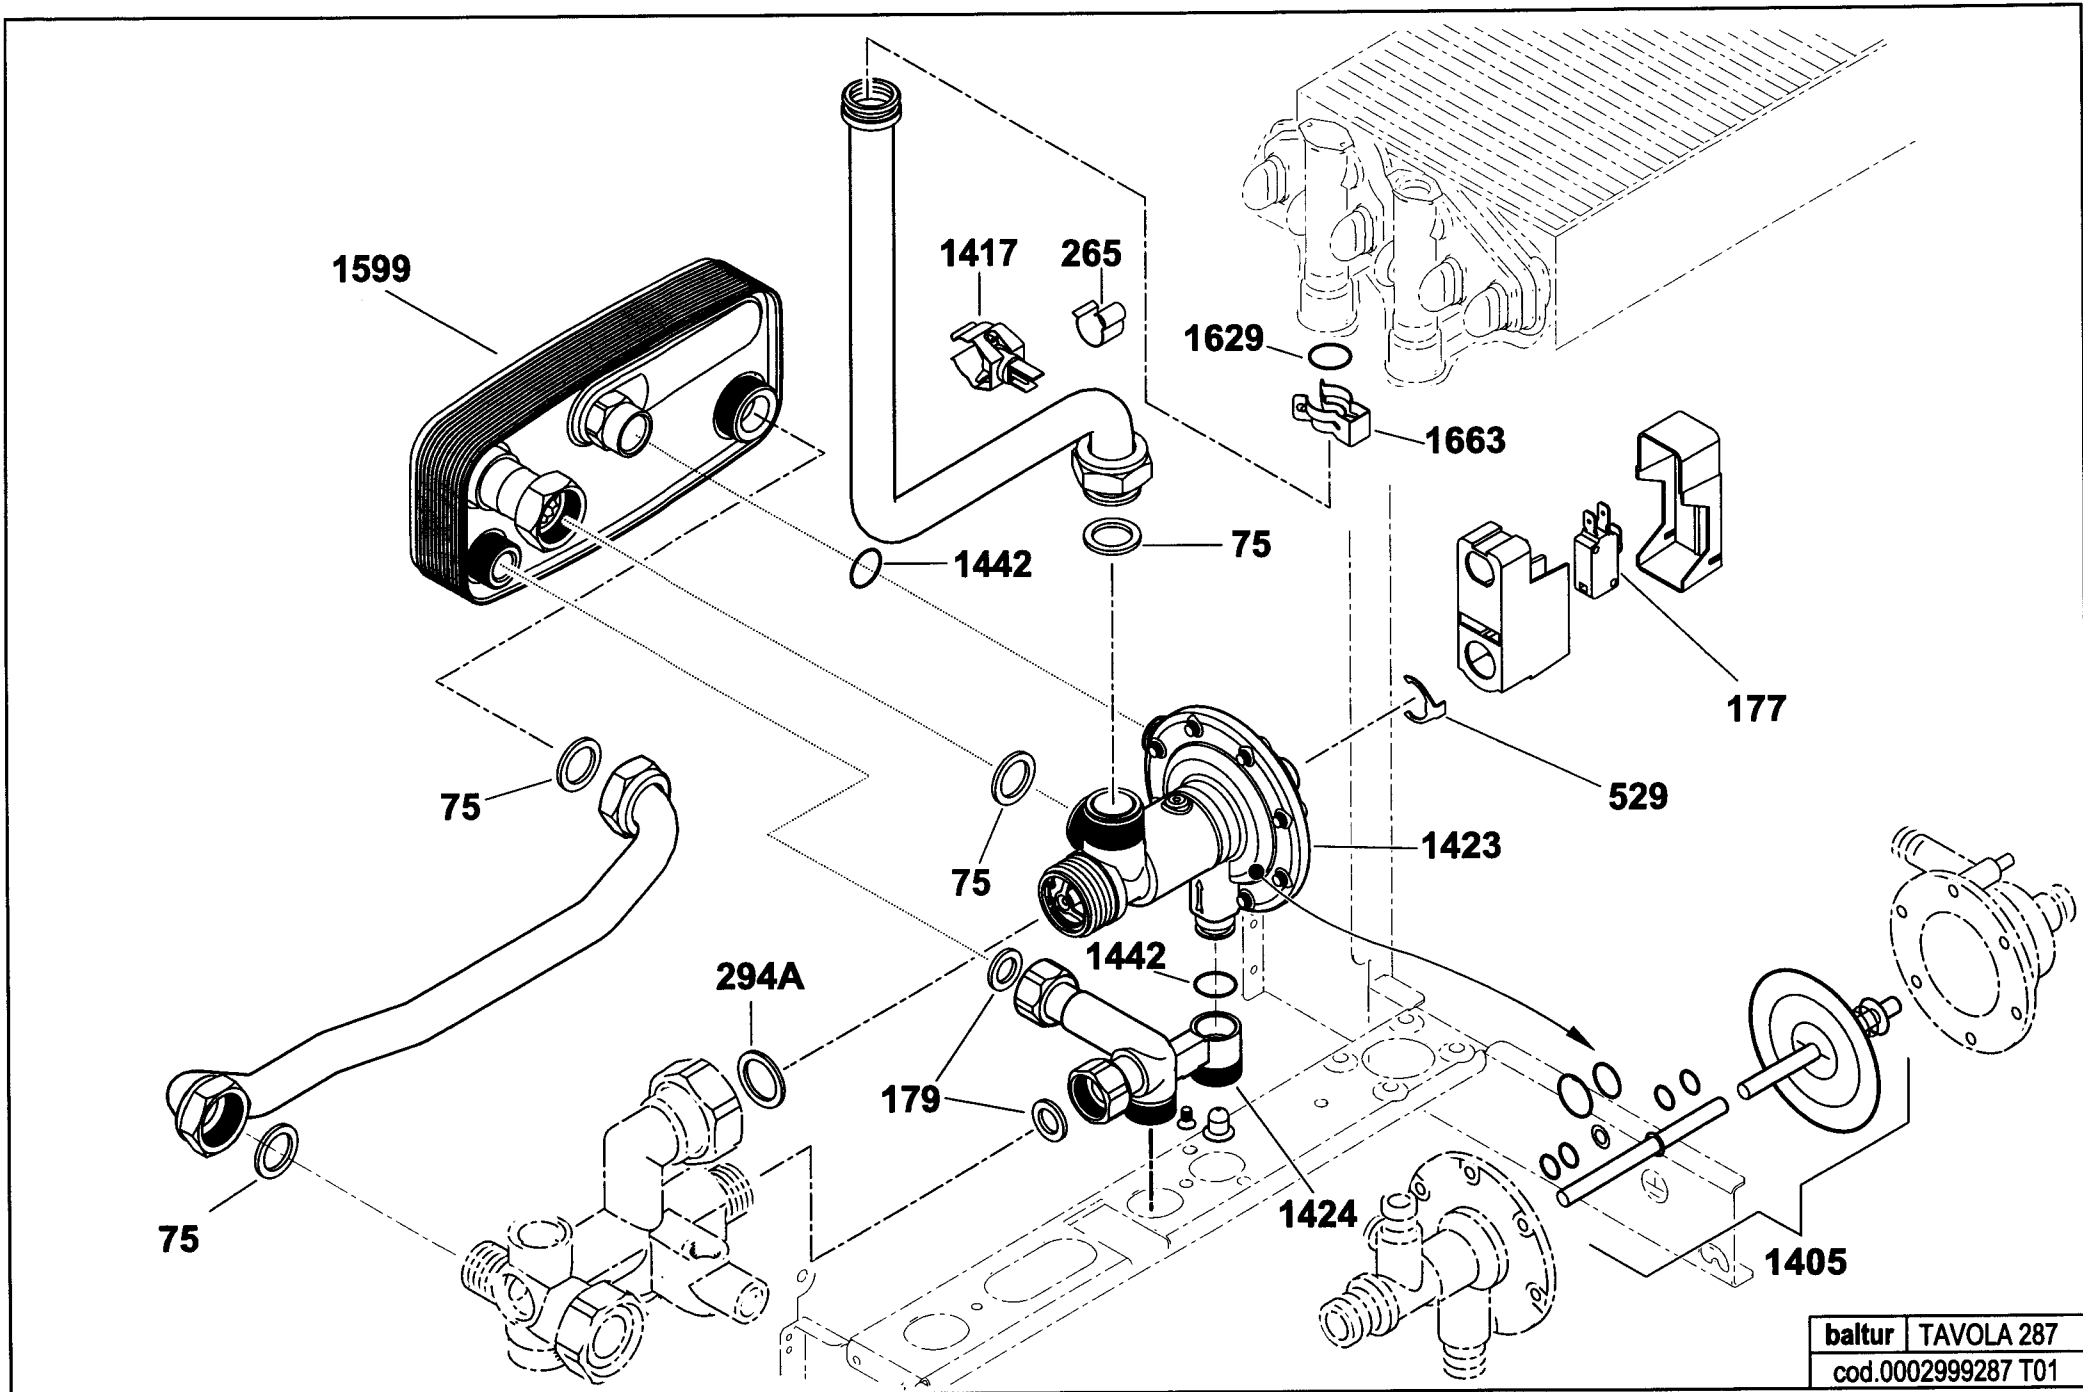

baltur TAVOLA 276
cod.0002999276 T01

OPTIONAL

82430210

FIDA SMILE CA28E

22-09-2003

Rif.	Codice	Descrizione
44	26163	TERMOSTATO SICUREZZA 110° IONO
75	31433	ROND.LA FASIT 24X16,2X2
79	31435	ROND.LA FASIT 11,3X6,3X2
80	23851	ROND.LA FASIT 14,2X8,2X2
177	95363	MICRO PRESSOSTATO ACQUA CM
179	31434	ROND.LA FASIT 18,5X13X2
192	26275	FUSIBILE 2A
265	26442	MOLLA FERMA SONDA
272	26420	PRESSOSTATO MANCANZA ACQUA 1/4
294A	0030010079	GUARN.NE EPDM 30X22X2
412	26572	ADATTATORE POTENZIOMETRO
433	26593	SEEGER PLASTICA ADAT.RE POTENZ
480	31435	ROND.LA FASIT 11,3X6,3X2
529	26643	CLIP PER SCATOLA PORTAMICRO
557	26658	RONDELLA RAME 6X9X1
599	26684	VALVOLA RITEGNO D15" FF
1405	25000	KIT RICAMBI VALV. 3VIE COLIBRI
1408	25001	CENTRALINA IONO COLIBRI
1410	25002	ELETTRODO COLIBRI
1414	25006	TERMOSTATO SICUR. FUMI COLIBRI
1417	25007	SONDA NTC COLIBRI
1419	25008	GRUPPO OT. RISCALD. COLIBRI
1420	25009	VALV. SICUREZZA 1/2" MXF 3BAR
1423	25011	VALV. 3VIE CON PRESS. COLIBRI
1424	25075	GRUPPO OT. SANITARIO COLIBRI
1442	30268	GUARNIZIONE OR 3043
1449	25022	RUBINETTO ACQUA COLIBRI
1450	25023	RUBINETTO SCARICO COLIBRI
1451	25024	OTTURATORE BY-PASS COLIBRI
1454	30694	GUARNIZIONE OR 2056