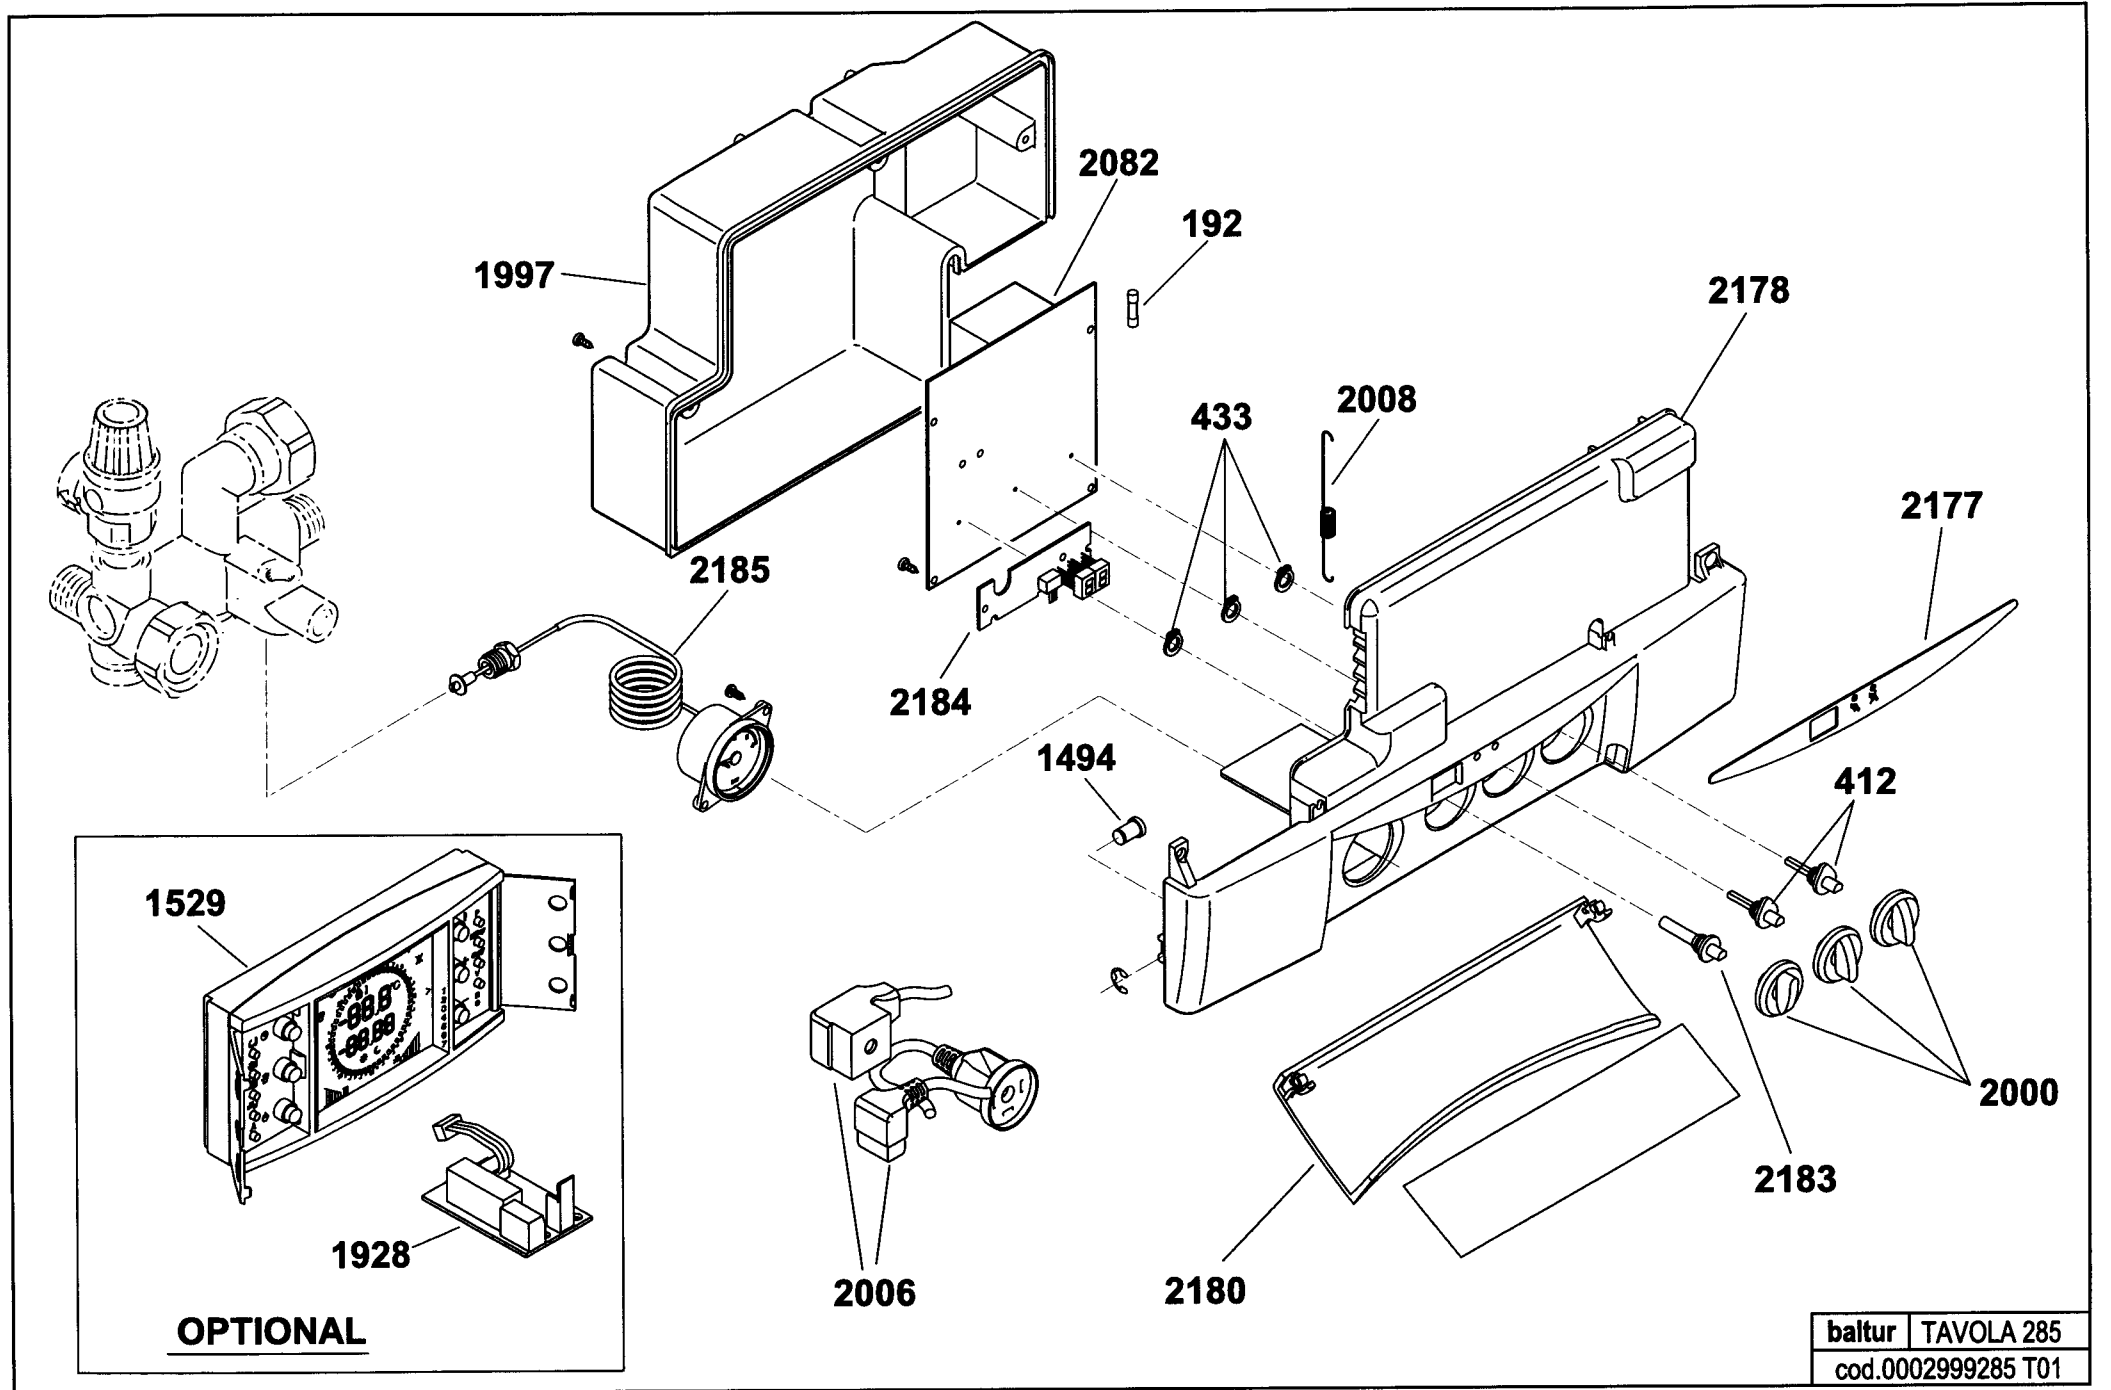

baltur TAVOLA 276
cod.0002999276 T01

OPTIONAL

82430210

FIDA SMILE CA28E

22-09-2003

Rif.	Codice	Descrizione
44	26163	TERMOSTATO SICUREZZA 110° IONO
75	31433	ROND.LA FASIT 24X16,2X2
79	31435	ROND.LA FASIT 11,3X6,3X2
80	23851	ROND.LA FASIT 14,2X8,2X2
177	95363	MICRO PRESSOSTATO ACQUA CM
179	31434	ROND.LA FASIT 18,5X13X2
192	26275	FUSIBILE 2A
265	26442	MOLLA FERMA SONDA
272	26420	PRESSOSTATO MANCANZA ACQUA 1/4
294A	0030010079	GUARN.NE EPDM 30X22X2
412	26572	ADATTATORE POTENZIOMETRO
433	26593	SEEGER PLASTICA ADAT.RE POTENZ
480	31435	ROND.LA FASIT 11,3X6,3X2
529	26643	CLIP PER SCATOLA PORTAMICRO
557	26658	RONDELLA RAME 6X9X1
599	26684	VALVOLA RITEGNO D15" FF
1405	25000	KIT RICAMBI VALV. 3VIE COLIBRI
1408	25001	CENTRALINA IONO COLIBRI
1410	25002	ELETTRODO COLIBRI
1414	25006	TERMOSTATO SICUR. FUMI COLIBRI
1417	25007	SONDA NTC COLIBRI
1419	25008	GRUPPO OT. RISCALD. COLIBRI
1420	25009	VALV. SICUREZZA 1/2" MXF 3BAR
1423	25011	VALV. 3VIE CON PRESS. COLIBRI
1424	25075	GRUPPO OT. SANITARIO COLIBRI
1442	30268	GUARNIZIONE OR 3043
1449	25022	RUBINETTO ACQUA COLIBRI
1450	25023	RUBINETTO SCARICO COLIBRI
1451	25024	OTTURATORE BY-PASS COLIBRI
1454	30694	GUARNIZIONE OR 2056