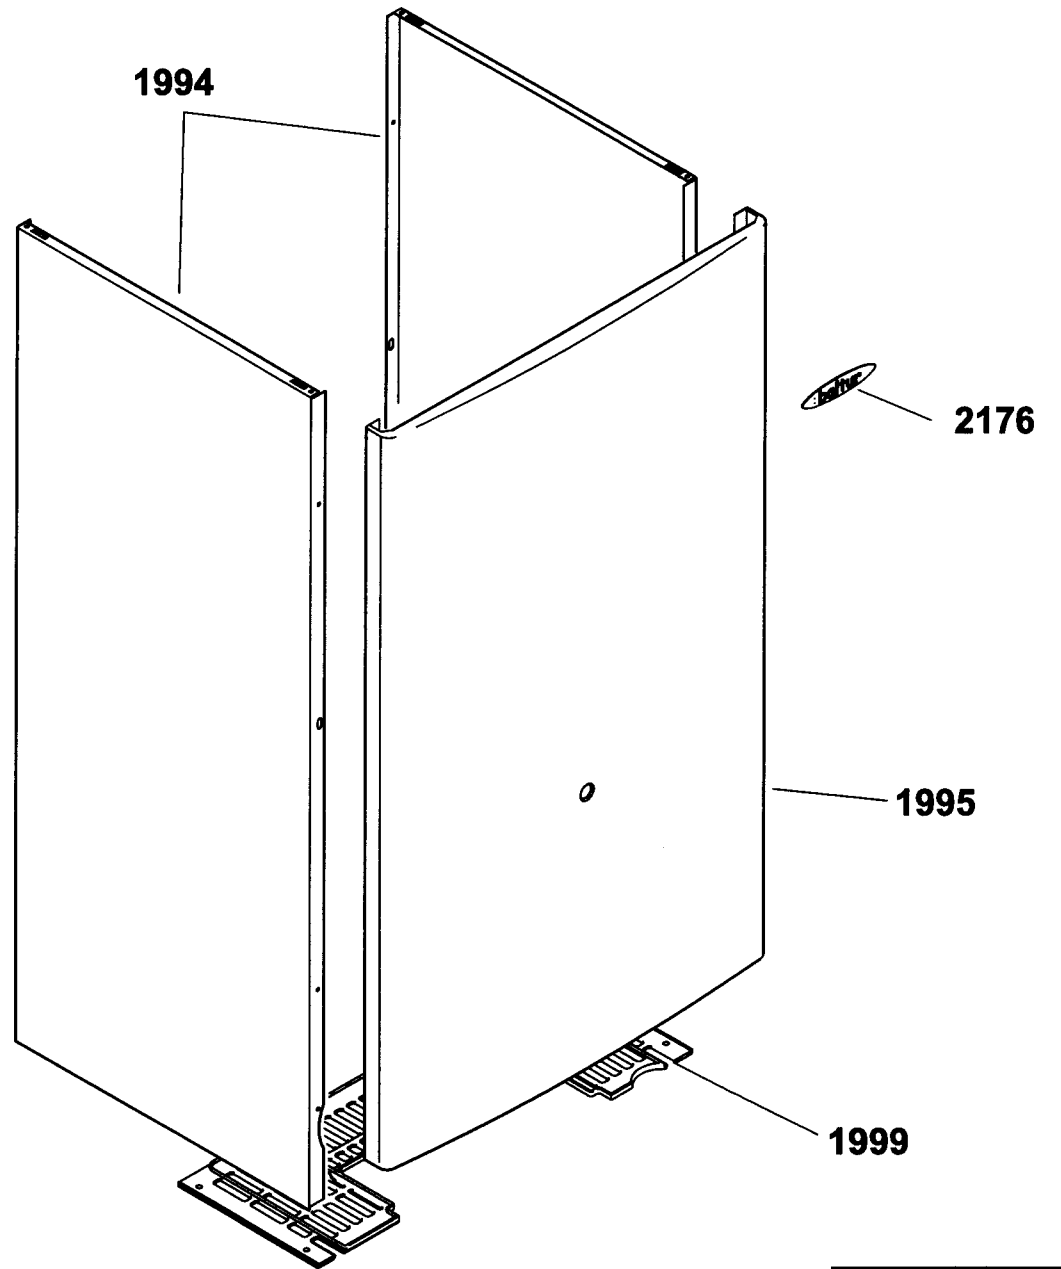

TECNOLOGIE PER IL CLIMA

Catalogo Ricambi Caldaie

Spare Parts List for Boilers

Catalogo Repuestos Calderas

Catalogue Pieces Detachees Chaudieres

Ersatzteilkatalog für Kessel

FIDA SMILE CA 28E

[data-date-fecha 22-09-2003]

baltur TAVOLA 276
cod.0002999276 T01

OPTIONAL

82430210

FIDA SMILE CA28E

22-09-2003

Rif.	Codice	Descrizione
44	26163	TERMOSTATO SICUREZZA 110° IONO
75	31433	ROND.LA FASIT 24X16,2X2
79	31435	ROND.LA FASIT 11,3X6,3X2
80	23851	ROND.LA FASIT 14,2X8,2X2
177	95363	MICRO PRESSOSTATO ACQUA CM
179	31434	ROND.LA FASIT 18,5X13X2
192	26275	FUSIBILE 2A
265	26442	MOLLA FERMA SONDA
272	26420	PRESSOSTATO MANCANZA ACQUA 1/4
294A	0030010079	GUARN.NE EPDM 30X22X2
412	26572	ADATTATORE POTENZIOMETRO
433	26593	SEEGER PLASTICA ADAT.RE POTENZ
480	31435	ROND.LA FASIT 11,3X6,3X2
529	26643	CLIP PER SCATOLA PORTAMICRO
557	26658	RONDELLA RAME 6X9X1
599	26684	VALVOLA RITEGNO D15" FF
1405	25000	KIT RICAMBI VALV. 3VIE COLIBRI
1408	25001	CENTRALINA IONO COLIBRI
1410	25002	ELETTRODO COLIBRI
1414	25006	TERMOSTATO SICUR. FUMI COLIBRI
1417	25007	SONDA NTC COLIBRI
1419	25008	GRUPPO OT. RISCALD. COLIBRI
1420	25009	VALV. SICUREZZA 1/2" MXF 3BAR
1423	25011	VALV. 3VIE CON PRESS. COLIBRI
1424	25075	GRUPPO OT. SANITARIO COLIBRI
1442	30268	GUARNIZIONE OR 3043
1449	25022	RUBINETTO ACQUA COLIBRI
1450	25023	RUBINETTO SCARICO COLIBRI
1451	25024	OTTURATORE BY-PASS COLIBRI
1454	30694	GUARNIZIONE OR 2056