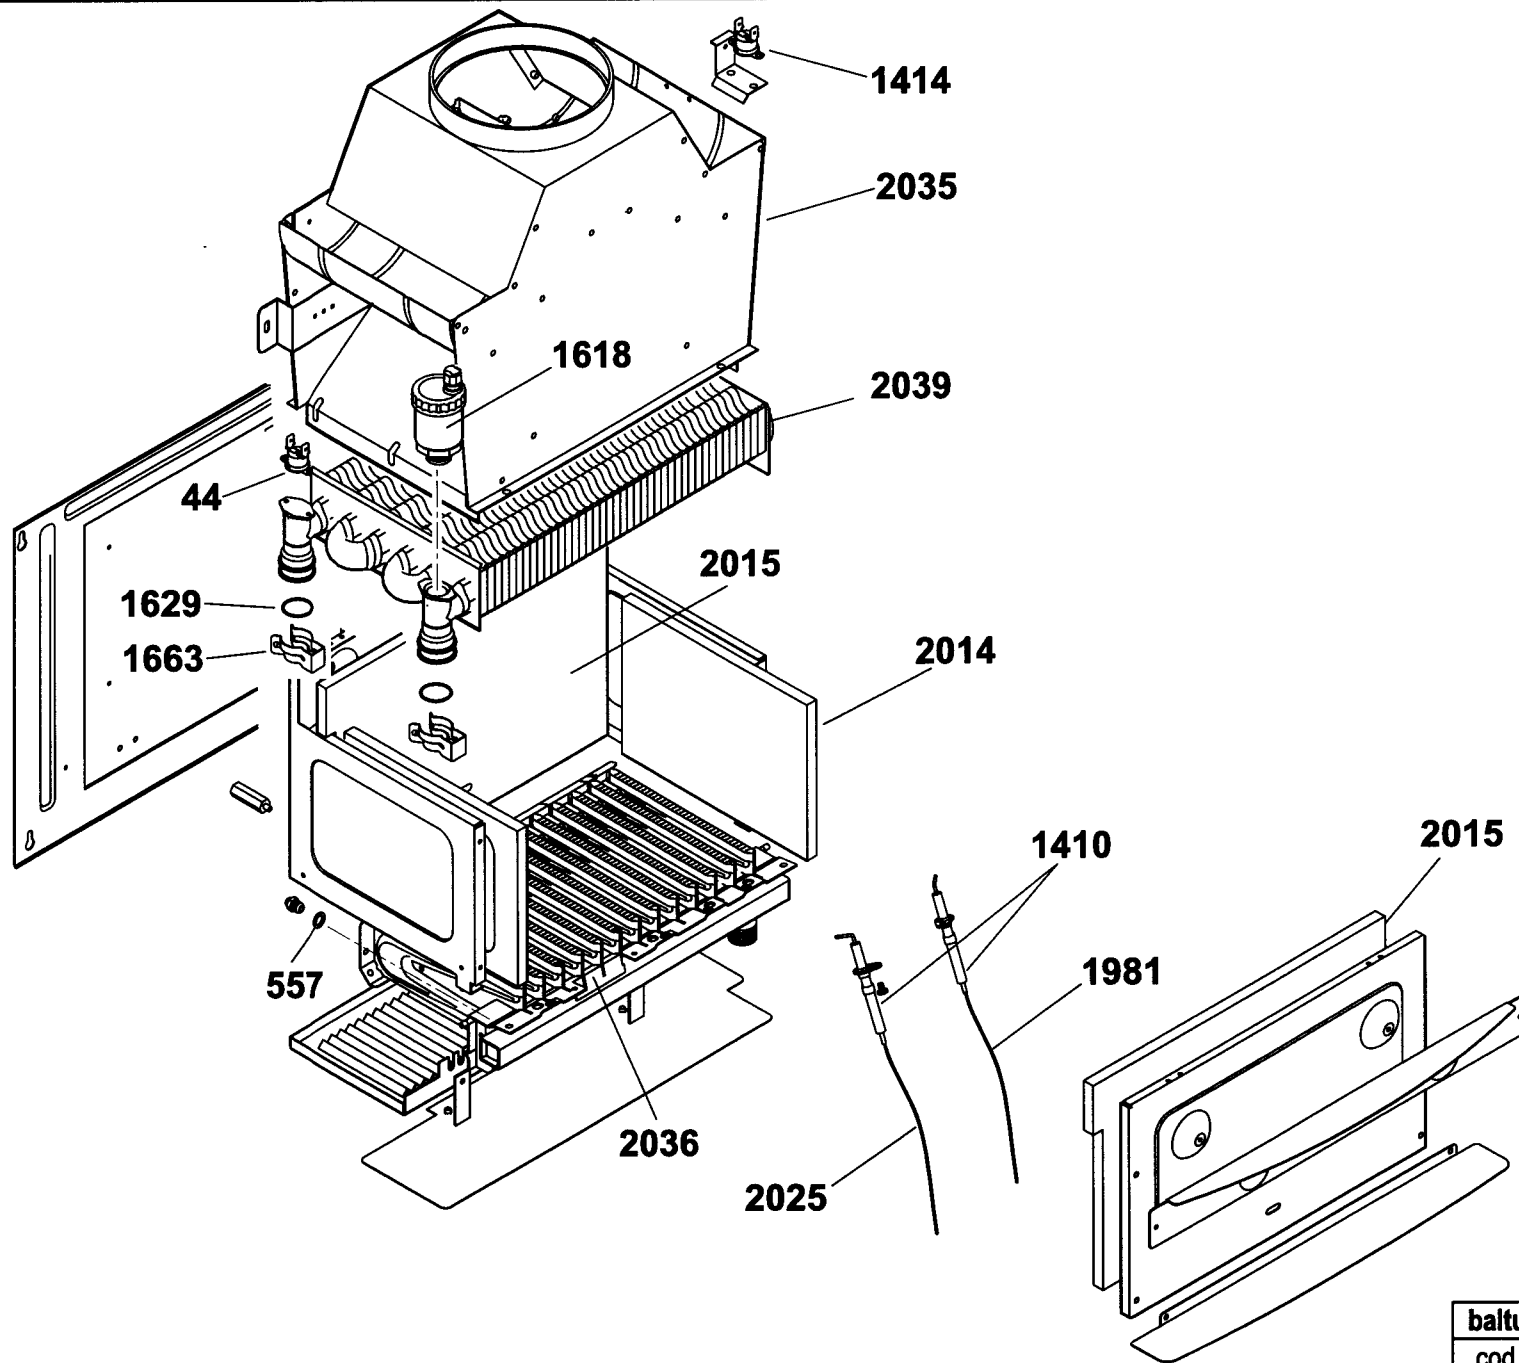

baltur TAVOLA 276
cod.0002999276 T01

OPTIONAL

82430210

FIDA SMILE CA28E

22-09-2003

Rif.	Codice	Descrizione
44	26163	TERMOSTATO SICUREZZA 110° IONO
75	31433	ROND.LA FASIT 24X16,2X2
79	31435	ROND.LA FASIT 11,3X6,3X2
80	23851	ROND.LA FASIT 14,2X8,2X2
177	95363	MICRO PRESSOSTATO ACQUA CM
179	31434	ROND.LA FASIT 18,5X13X2
192	26275	FUSIBILE 2A
265	26442	MOLLA FERMA SONDA
272	26420	PRESSOSTATO MANCANZA ACQUA 1/4
294A	0030010079	GUARN.NE EPDM 30X22X2
412	26572	ADATTATORE POTENZIOMETRO
433	26593	SEEGER PLASTICA ADAT.RE POTENZ
480	31435	ROND.LA FASIT 11,3X6,3X2
529	26643	CLIP PER SCATOLA PORTAMICRO
557	26658	RONDELLA RAME 6X9X1
599	26684	VALVOLA RITEGNO D15" FF
1405	25000	KIT RICAMBI VALV. 3VIE COLIBRI
1408	25001	CENTRALINA IONO COLIBRI
1410	25002	ELETTRODO COLIBRI
1414	25006	TERMOSTATO SICUR. FUMI COLIBRI
1417	25007	SONDA NTC COLIBRI
1419	25008	GRUPPO OT. RISCALD. COLIBRI
1420	25009	VALV. SICUREZZA 1/2" MXF 3BAR
1423	25011	VALV. 3VIE CON PRESS. COLIBRI
1424	25075	GRUPPO OT. SANITARIO COLIBRI
1442	30268	GUARNIZIONE OR 3043
1449	25022	RUBINETTO ACQUA COLIBRI
1450	25023	RUBINETTO SCARICO COLIBRI
1451	25024	OTTURATORE BY-PASS COLIBRI
1454	30694	GUARNIZIONE OR 2056