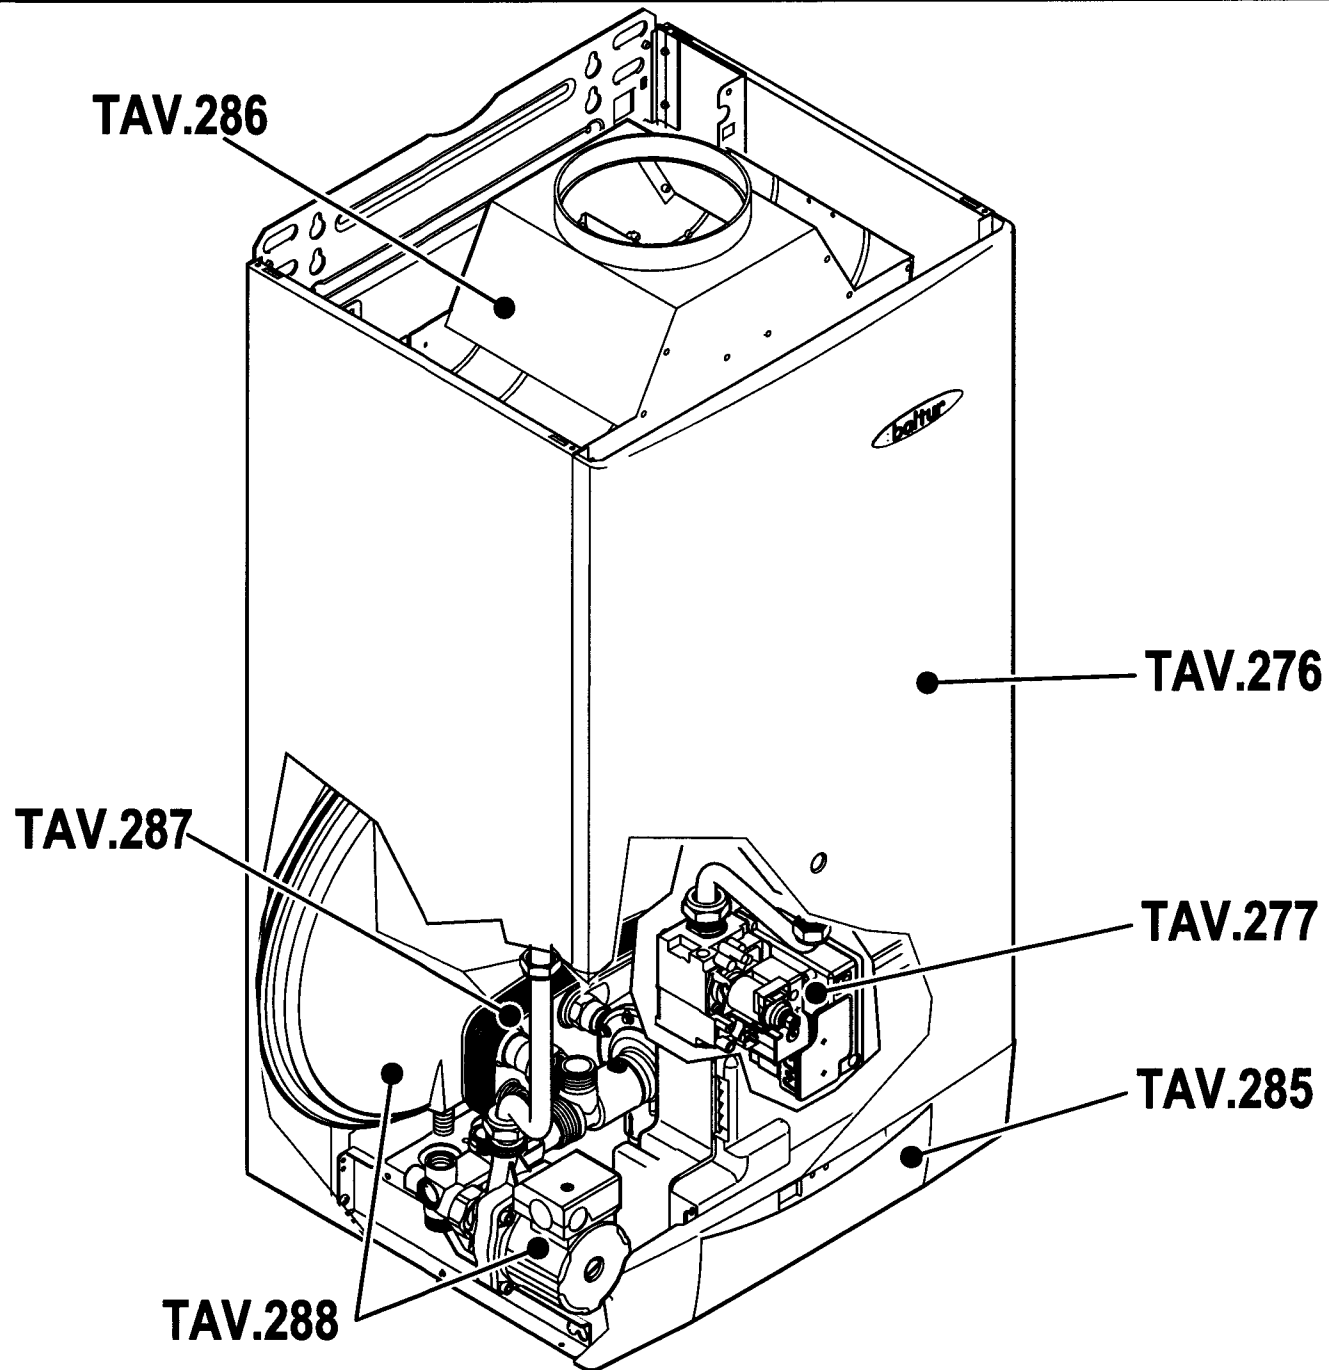

baltur TAVOLA 276
cod.0002999276 T01

OPTIONAL

82430210

FIDA SMILE CA28E

22-09-2003

Rif.	Codice	Descrizione
44	26163	TERMOSTATO SICUREZZA 110° IONO
75	31433	ROND.LA FASIT 24X16,2X2
79	31435	ROND.LA FASIT 11,3X6,3X2
80	23851	ROND.LA FASIT 14,2X8,2X2
177	95363	MICRO PRESSOSTATO ACQUA CM
179	31434	ROND.LA FASIT 18,5X13X2
192	26275	FUSIBILE 2A
265	26442	MOLLA FERMA SONDA
272	26420	PRESSOSTATO MANCANZA ACQUA 1/4
294A	0030010079	GUARN.NE EPDM 30X22X2
412	26572	ADATTATORE POTENZIOMETRO
433	26593	SEEGER PLASTICA ADAT.RE POTENZ
480	31435	ROND.LA FASIT 11,3X6,3X2
529	26643	CLIP PER SCATOLA PORTAMICRO
557	26658	RONDELLA RAME 6X9X1
599	26684	VALVOLA RITEGNO D15" FF
1405	25000	KIT RICAMBI VALV. 3VIE COLIBRI
1408	25001	CENTRALINA IONO COLIBRI
1410	25002	ELETTRODO COLIBRI
1414	25006	TERMOSTATO SICUR. FUMI COLIBRI
1417	25007	SONDA NTC COLIBRI
1419	25008	GRUPPO OT. RISCALD. COLIBRI
1420	25009	VALV. SICUREZZA 1/2" MXF 3BAR
1423	25011	VALV. 3VIE CON PRESS. COLIBRI
1424	25075	GRUPPO OT. SANITARIO COLIBRI
1442	30268	GUARNIZIONE OR 3043
1449	25022	RUBINETTO ACQUA COLIBRI
1450	25023	RUBINETTO SCARICO COLIBRI
1451	25024	OTTURATORE BY-PASS COLIBRI
1454	30694	GUARNIZIONE OR 2056