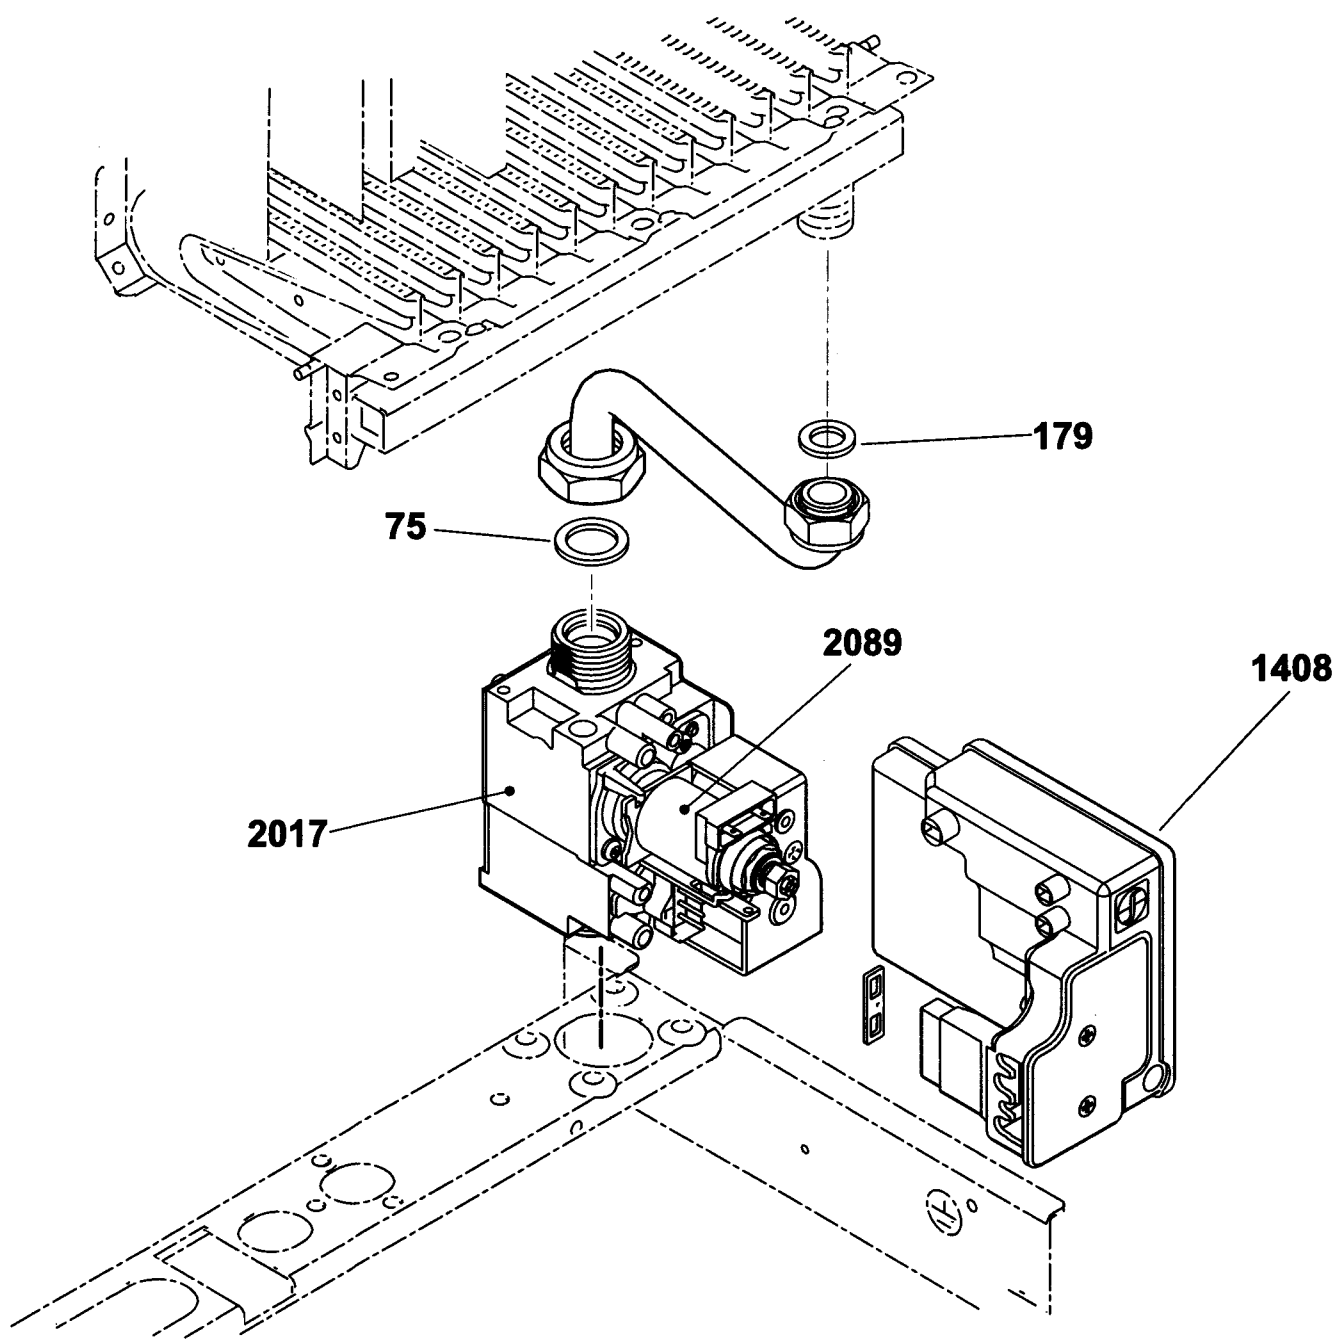

baltur TAVOLA 276
cod.0002999276 T01

OPTIONAL

82430210

FIDA SMILE CA28E

22-09-2003

Rif.	Codice	Descrizione
44	26163	TERMOSTATO SICUREZZA 110° IONO
75	31433	ROND.LA FASIT 24X16,2X2
79	31435	ROND.LA FASIT 11,3X6,3X2
80	23851	ROND.LA FASIT 14,2X8,2X2
177	95363	MICRO PRESSOSTATO ACQUA CM
179	31434	ROND.LA FASIT 18,5X13X2
192	26275	FUSIBILE 2A
265	26442	MOLLA FERMA SONDA
272	26420	PRESSOSTATO MANCANZA ACQUA 1/4
294A	0030010079	GUARN.NE EPDM 30X22X2
412	26572	ADATTATORE POTENZIOMETRO
433	26593	SEEGER PLASTICA ADAT.RE POTENZ
480	31435	ROND.LA FASIT 11,3X6,3X2
529	26643	CLIP PER SCATOLA PORTAMICRO
557	26658	RONDELLA RAME 6X9X1
599	26684	VALVOLA RITEGNO D15" FF
1405	25000	KIT RICAMBI VALV. 3VIE COLIBRI
1408	25001	CENTRALINA IONO COLIBRI
1410	25002	ELETTRODO COLIBRI
1414	25006	TERMOSTATO SICUR. FUMI COLIBRI
1417	25007	SONDA NTC COLIBRI
1419	25008	GRUPPO OT. RISCALD. COLIBRI
1420	25009	VALV. SICUREZZA 1/2" MXF 3BAR
1423	25011	VALV. 3VIE CON PRESS. COLIBRI
1424	25075	GRUPPO OT. SANITARIO COLIBRI
1442	30268	GUARNIZIONE OR 3043
1449	25022	RUBINETTO ACQUA COLIBRI
1450	25023	RUBINETTO SCARICO COLIBRI
1451	25024	OTTURATORE BY-PASS COLIBRI
1454	30694	GUARNIZIONE OR 2056