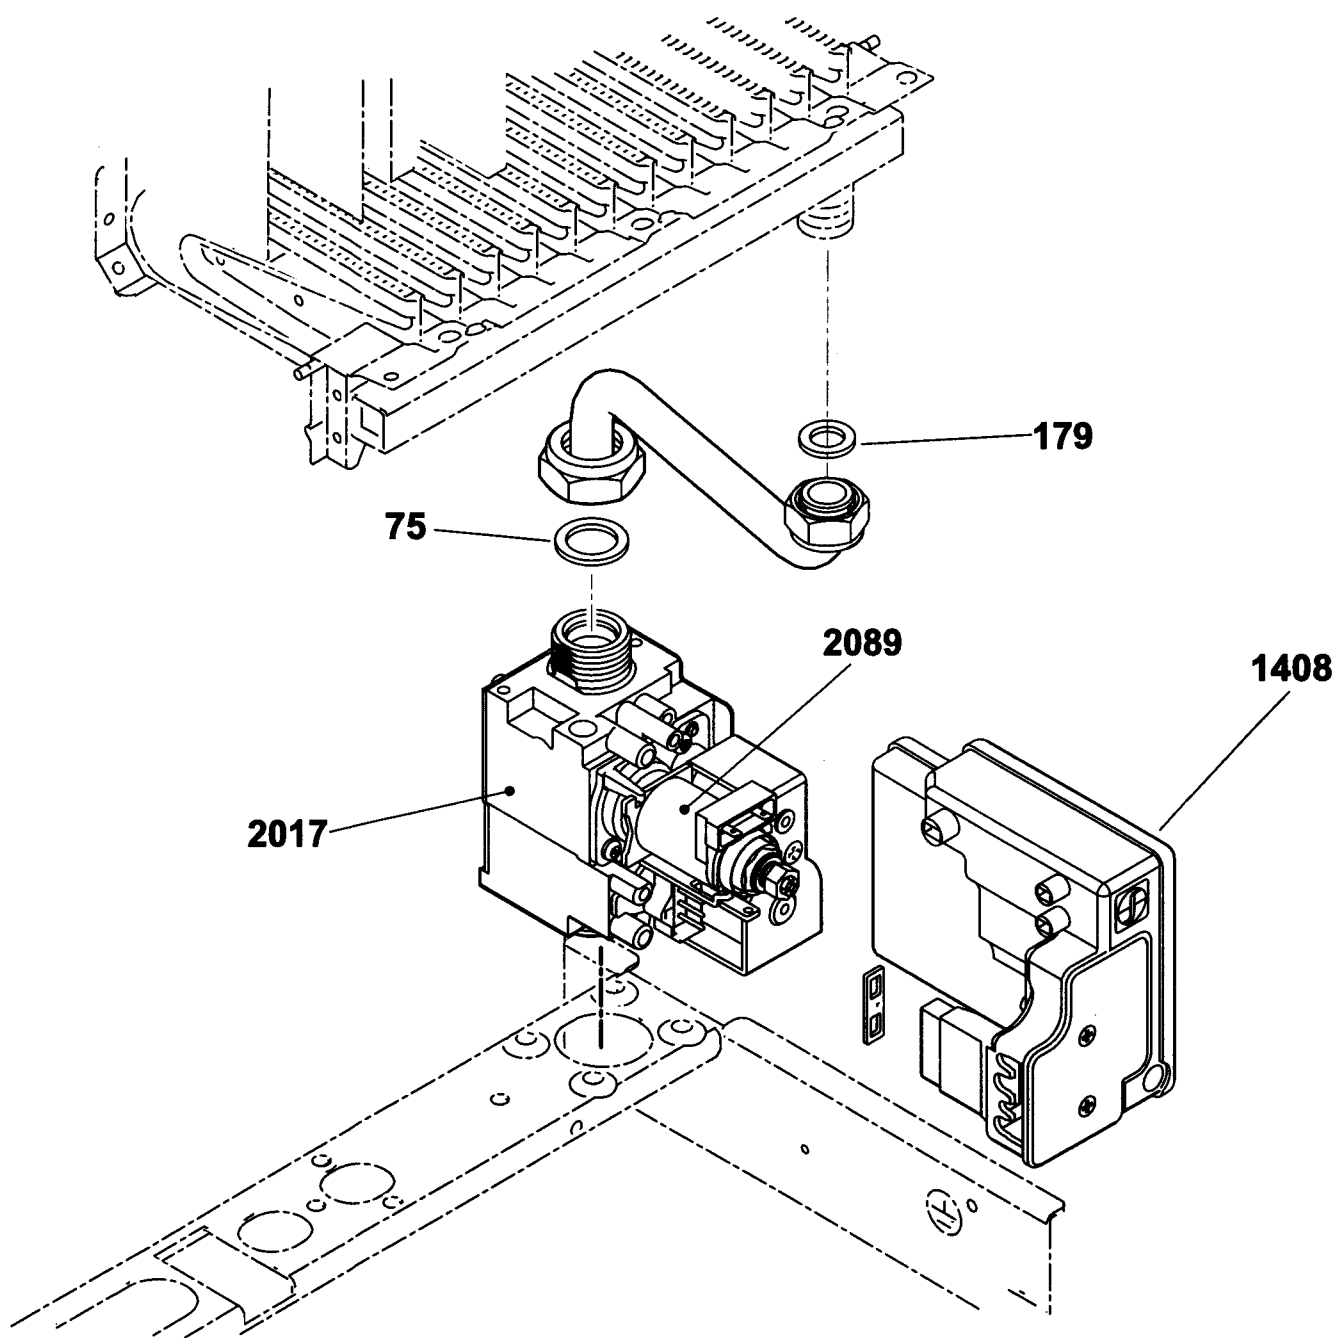

baltur TAVOLA 276
cod.0002999276 T01

baltur	TAVOLA 290
cod.0002999290 T01	

82460210

FIDA SMILE CA30SE

22-09-2003

Rif.	Codice	Descrizione
44	26163	TERMOSTATO SICUREZZA 110° IONO
75	31433	ROND.LA FASIT 24X16,2X2
79	31435	ROND.LA FASIT 11,3X6,3X2
80	23851	ROND.LA FASIT 14,2X8,2X2
177	95363	MICRO PRESSOSTATO ACQUA CM
179	31434	ROND.LA FASIT 18,5X13X2
182	26129	NASTRO NEOPRENE MM.15X4
184	26131	PASSACAVO D1,4X21 SILICONE
185	26132	PASSATUBO D14X38 SILICONE
186	0005250017	TUBO SILICONE 4X7 NEUTRO
189	26136	GUARN. SILIC. VENT.RE ASPIRAZ.
190	26137	GUARN. SILIC. VENT.RE SCARICO
192	26275	FUSIBILE 2A
265	26442	MOLLA FERMA SONDA
272	26420	PRESSOSTATO MANCANZA ACQUA 1/4
294A	0030010079	GUARN.NE EPDM 30X22X2
318C	26903	SONDA FUMI FIDA 225
319	26161	NASTRO NEOPRENE MM.15X2
412	26572	ADATTATORE POTENZIOMETRO
433	26593	SEEGER PLASTICA ADAT.RE POTENZ
480	31435	ROND.LA FASIT 11,3X6,3X2
524	26639	PRESA PRESSIONE DINAMICA
525	26640	PRESA PRESSIONE STATICA
529	26643	CLIP PER SCATOLA PORTAMICRO
548	26652	GUAINA ISOLANTE D15
557	26658	RONDELLA RAME 6X9X1
599	26684	VALVOLA RITEGNO D15" FF
1171	0005250016	TUBO SILICONE 4X7 ROSSO
1405	25000	KIT RICAMBI VALV. 3VIE COLIBRI
1408	25001	CENTRALINA IONO COLIBRI