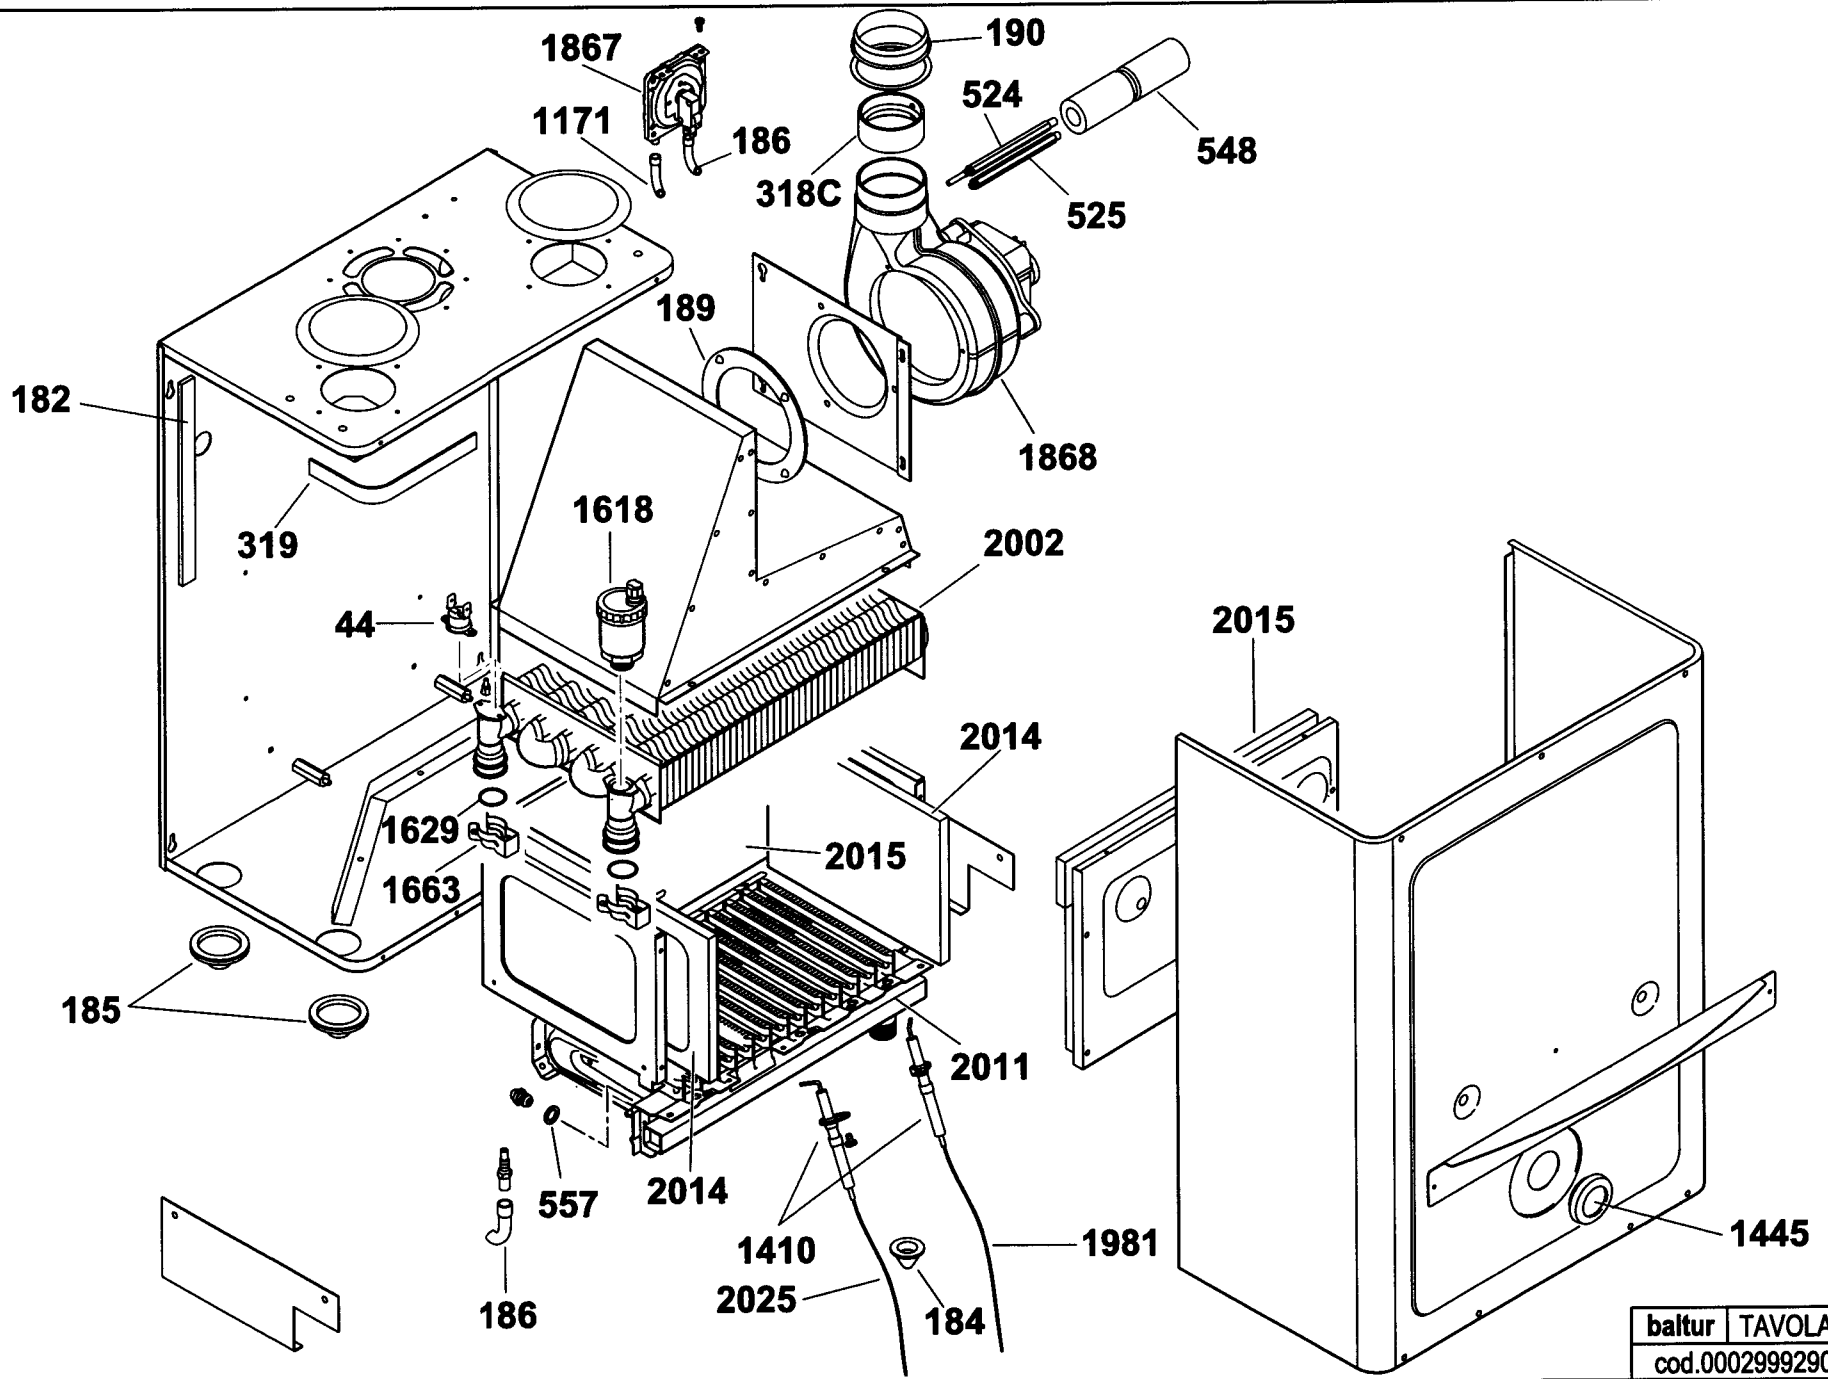

baltur TAVOLA 276
cod.0002999276 T01

baltur	TAVOLA 290
cod.0002999290 T01	

82460210

FIDA SMILE CA30SE

22-09-2003

Rif.	Codice	Descrizione
44	26163	TERMOSTATO SICUREZZA 110° IONO
75	31433	ROND.LA FASIT 24X16,2X2
79	31435	ROND.LA FASIT 11,3X6,3X2
80	23851	ROND.LA FASIT 14,2X8,2X2
177	95363	MICRO PRESSOSTATO ACQUA CM
179	31434	ROND.LA FASIT 18,5X13X2
182	26129	NASTRO NEOPRENE MM.15X4
184	26131	PASSACAVO D1,4X21 SILICONE
185	26132	PASSATUBO D14X38 SILICONE
186	0005250017	TUBO SILICONE 4X7 NEUTRO
189	26136	GUARN. SILIC. VENT.RE ASPIRAZ.
190	26137	GUARN. SILIC. VENT.RE SCARICO
192	26275	FUSIBILE 2A
265	26442	MOLLA FERMA SONDA
272	26420	PRESSOSTATO MANCANZA ACQUA 1/4
294A	0030010079	GUARN.NE EPDM 30X22X2
318C	26903	SONDA FUMI FIDA 225
319	26161	NASTRO NEOPRENE MM.15X2
412	26572	ADATTATORE POTENZIOMETRO
433	26593	SEEGER PLASTICA ADAT.RE POTENZ
480	31435	ROND.LA FASIT 11,3X6,3X2
524	26639	PRESA PRESSIONE DINAMICA
525	26640	PRESA PRESSIONE STATICA
529	26643	CLIP PER SCATOLA PORTAMICRO
548	26652	GUAINA ISOLANTE D15
557	26658	RONDELLA RAME 6X9X1
599	26684	VALVOLA RITEGNO D15" FF
1171	0005250016	TUBO SILICONE 4X7 ROSSO
1405	25000	KIT RICAMBI VALV. 3VIE COLIBRI
1408	25001	CENTRALINA IONO COLIBRI