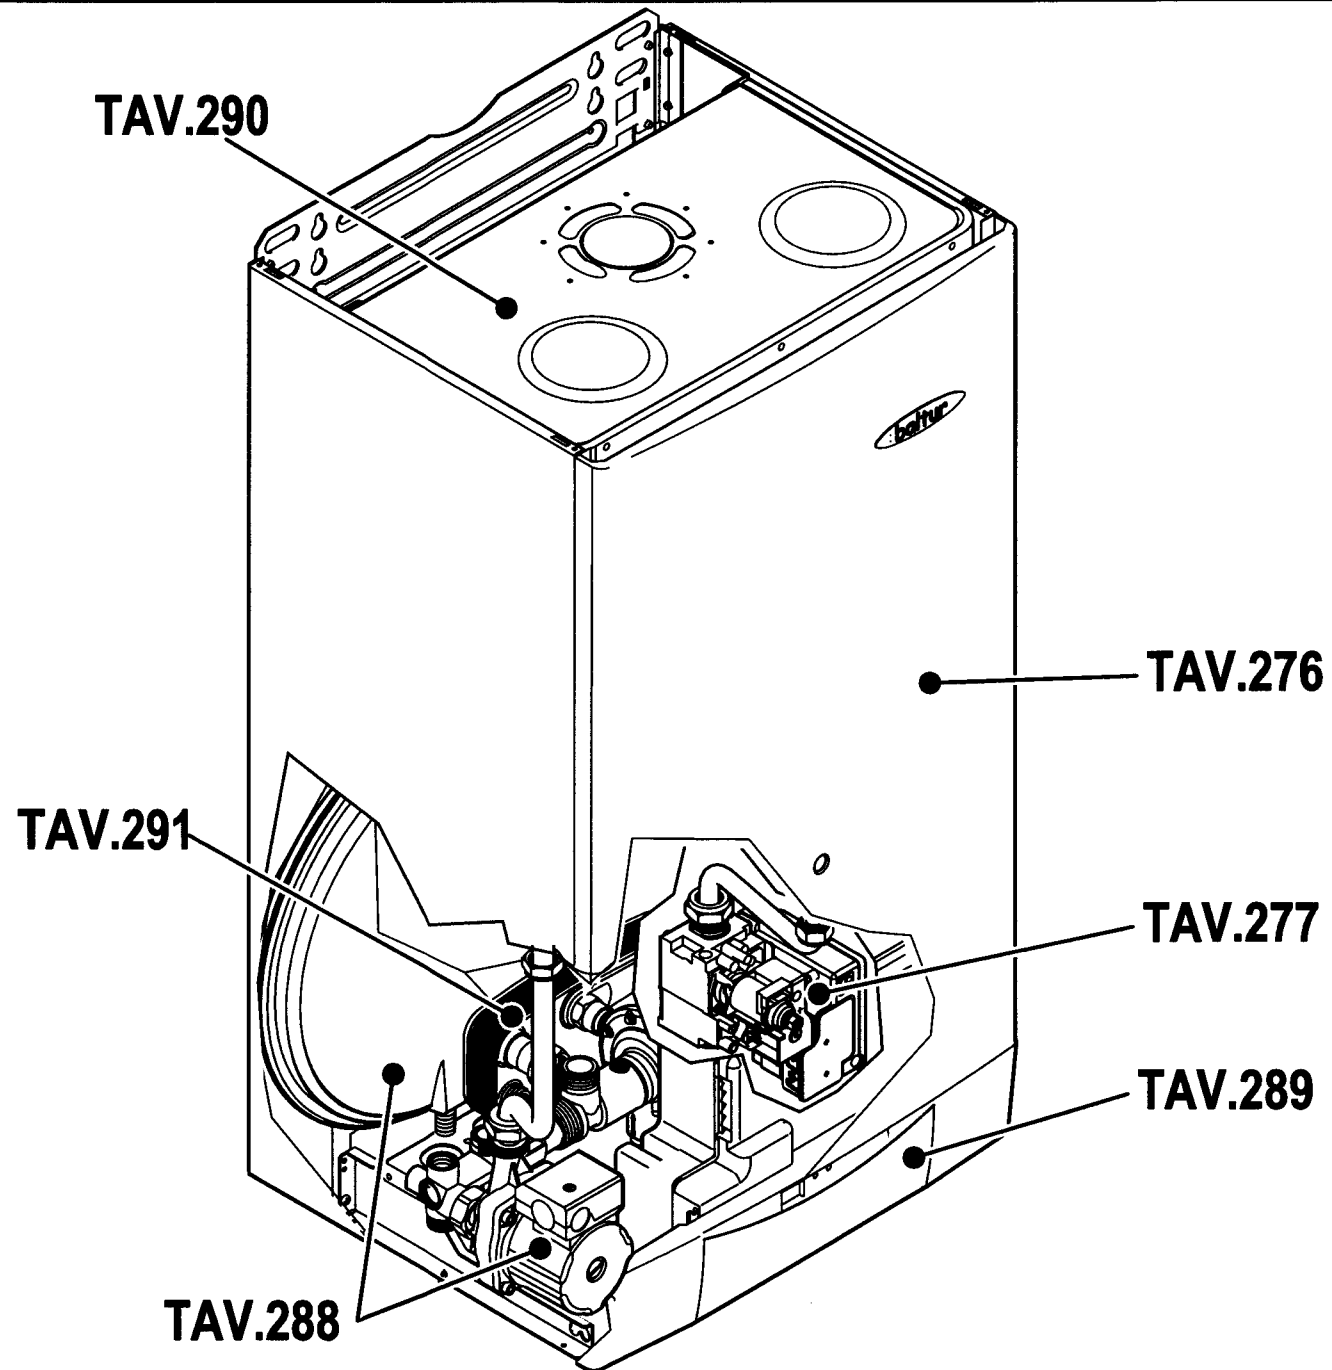

baltur
TECNOLOGIE PER IL CLIMA

Catalogo Ricambi Caldaie

Spare Parts List for Boilers

Catalogo Repuestos Calderas

Catalogue Pieces Detachees Chaudieres

Ersatzteilkatalog für Kessel

FIDA SMILE CA 30SE

[data-date-fecha 22-09-2003]

baltur TAVOLA 276
cod.0002999276 T01

baltur	TAVOLA 290
cod.0002999290 T01	

82460210

FIDA SMILE CA30SE

22-09-2003

Rif.	Codice	Descrizione
44	26163	TERMOSTATO SICUREZZA 110° IONO
75	31433	ROND.LA FASIT 24X16,2X2
79	31435	ROND.LA FASIT 11,3X6,3X2
80	23851	ROND.LA FASIT 14,2X8,2X2
177	95363	MICRO PRESSOSTATO ACQUA CM
179	31434	ROND.LA FASIT 18,5X13X2
182	26129	NASTRO NEOPRENE MM.15X4
184	26131	PASSACAVO D1,4X21 SILICONE
185	26132	PASSATUBO D14X38 SILICONE
186	0005250017	TUBO SILICONE 4X7 NEUTRO
189	26136	GUARN. SILIC. VENT.RE ASPIRAZ.
190	26137	GUARN. SILIC. VENT.RE SCARICO
192	26275	FUSIBILE 2A
265	26442	MOLLA FERMA SONDA
272	26420	PRESSOSTATO MANCANZA ACQUA 1/4
294A	0030010079	GUARN.NE EPDM 30X22X2
318C	26903	SONDA FUMI FIDA 225
319	26161	NASTRO NEOPRENE MM.15X2
412	26572	ADATTATORE POTENZIOMETRO
433	26593	SEEGER PLASTICA ADAT.RE POTENZ
480	31435	ROND.LA FASIT 11,3X6,3X2
524	26639	PRESA PRESSIONE DINAMICA
525	26640	PRESA PRESSIONE STATICA
529	26643	CLIP PER SCATOLA PORTAMICRO
548	26652	GUAINA ISOLANTE D15
557	26658	RONDELLA RAME 6X9X1
599	26684	VALVOLA RITEGNO D15" FF
1171	0005250016	TUBO SILICONE 4X7 ROSSO
1405	25000	KIT RICAMBI VALV. 3VIE COLIBRI
1408	25001	CENTRALINA IONO COLIBRI