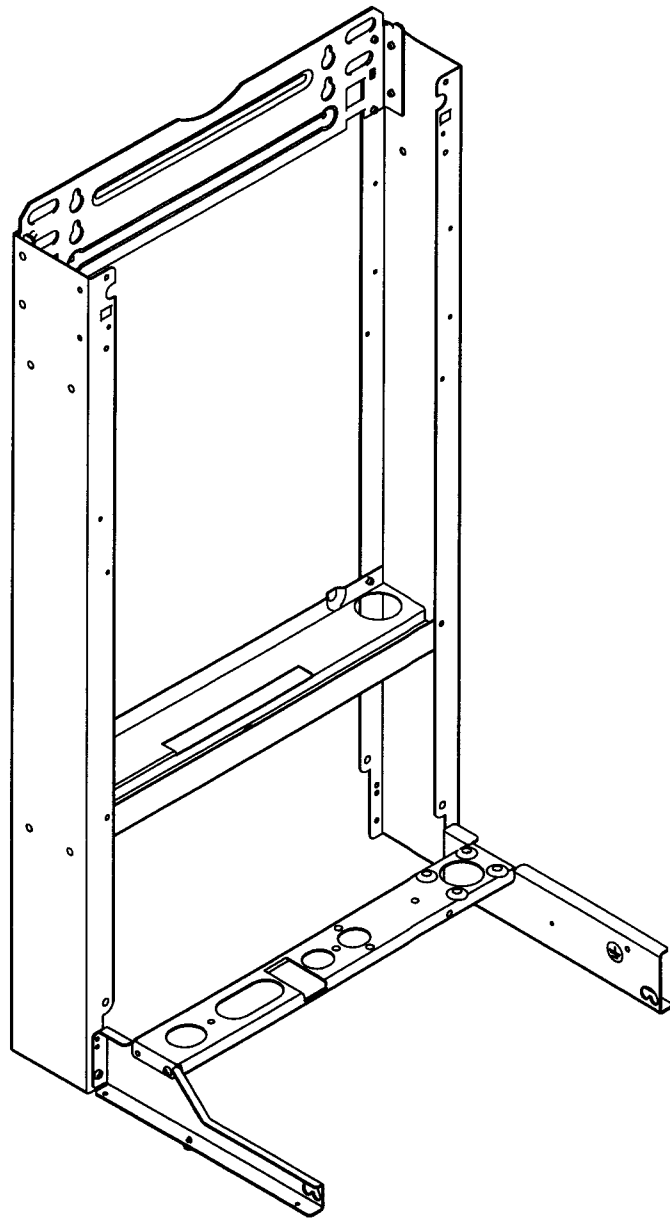

baltur
TECNOLOGIE PER IL CLIMA

Catalogo Ricambi Caldaie

Spare Parts List for Boilers

Catalogo Repuestos Calderas

Catalogue Pieces Detachees Chaudieres

Ersatzteilkatalog für Kessel

FIDA SMILE CA 30SE

[data-date-fecha 22-09-2003]

baltur TAVOLA 276
cod.0002999276 T01

baltur	TAVOLA 290
cod.0002999290 T01	

82460210

FIDA SMILE CA30SE

22-09-2003

Rif.	Codice	Descrizione
44	26163	TERMOSTATO SICUREZZA 110° IONO
75	31433	ROND.LA FASIT 24X16,2X2
79	31435	ROND.LA FASIT 11,3X6,3X2
80	23851	ROND.LA FASIT 14,2X8,2X2
177	95363	MICRO PRESSOSTATO ACQUA CM
179	31434	ROND.LA FASIT 18,5X13X2
182	26129	NASTRO NEOPRENE MM.15X4
184	26131	PASSACAVO D1,4X21 SILICONE
185	26132	PASSATUBO D14X38 SILICONE
186	0005250017	TUBO SILICONE 4X7 NEUTRO
189	26136	GUARN. SILIC. VENT.RE ASPIRAZ.
190	26137	GUARN. SILIC. VENT.RE SCARICO
192	26275	FUSIBILE 2A
265	26442	MOLLA FERMA SONDA
272	26420	PRESSOSTATO MANCANZA ACQUA 1/4
294A	0030010079	GUARN.NE EPDM 30X22X2
318C	26903	SONDA FUMI FIDA 225
319	26161	NASTRO NEOPRENE MM.15X2
412	26572	ADATTATORE POTENZIOMETRO
433	26593	SEEGER PLASTICA ADAT.RE POTENZ
480	31435	ROND.LA FASIT 11,3X6,3X2
524	26639	PRESA PRESSIONE DINAMICA
525	26640	PRESA PRESSIONE STATICA
529	26643	CLIP PER SCATOLA PORTAMICRO
548	26652	GUAINA ISOLANTE D15
557	26658	RONDELLA RAME 6X9X1
599	26684	VALVOLA RITEGNO D15" FF
1171	0005250016	TUBO SILICONE 4X7 ROSSO
1405	25000	KIT RICAMBI VALV. 3VIE COLIBRI
1408	25001	CENTRALINA IONO COLIBRI