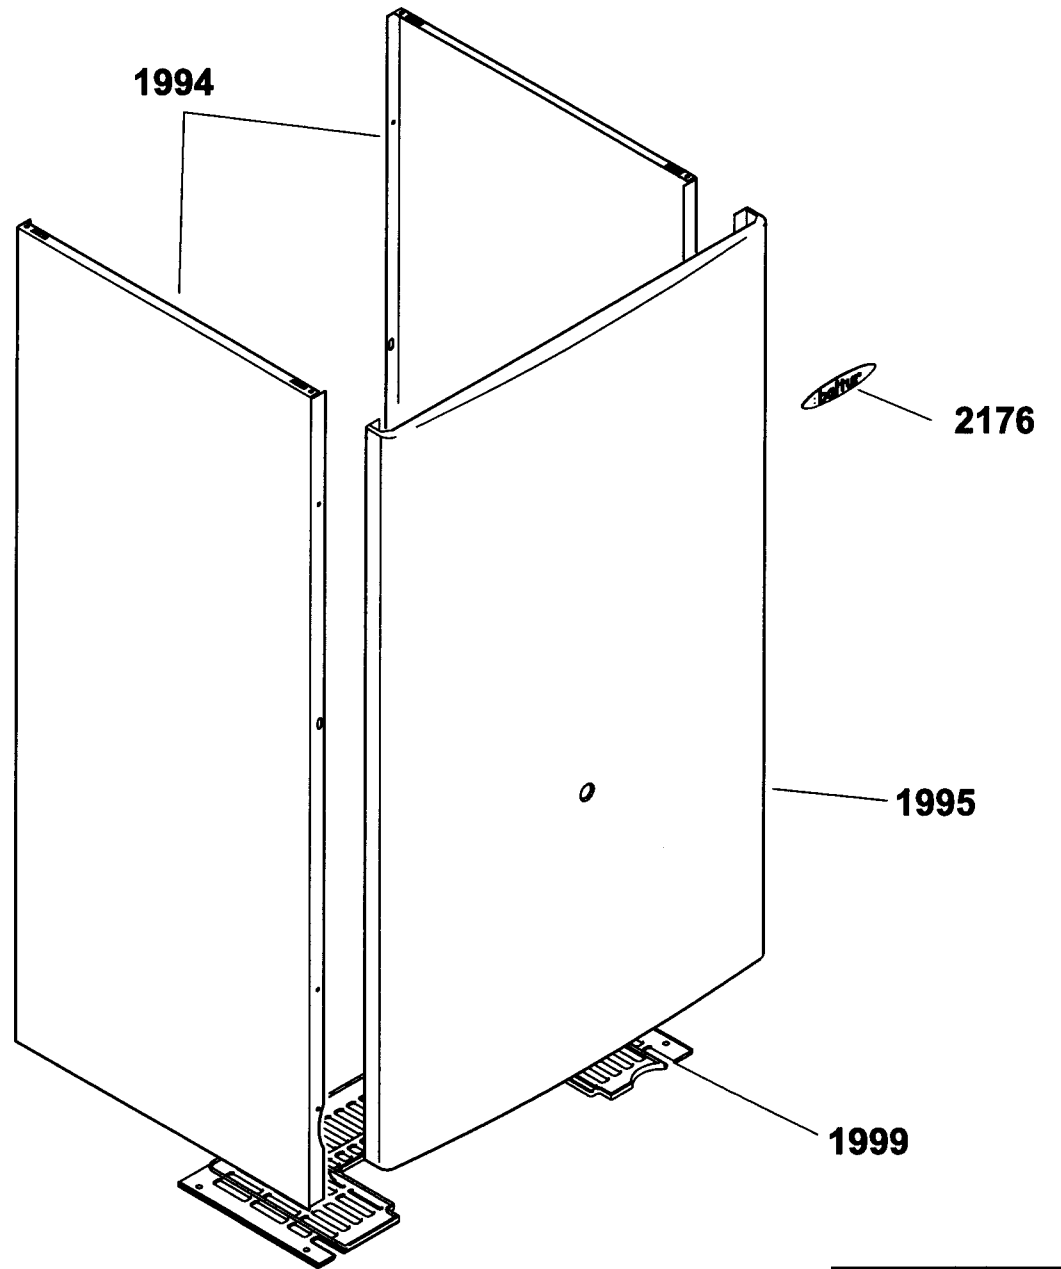

baltur
TECNOLOGIE PER IL CLIMA

Catalogo Ricambi Caldaie

Spare Parts List for Boilers

Catalogo Repuestos Calderas

Catalogue Pieces Detachees Chaudieres

Ersatzteilkatalog für Kessel

FIDA SMILE CA 30SE

[data-date-fecha 22-09-2003]

baltur TAVOLA 276
cod.0002999276 T01

baltur	TAVOLA 290
cod.0002999290 T01	

82460210

FIDA SMILE CA30SE

22-09-2003

Rif.	Codice	Descrizione
44	26163	TERMOSTATO SICUREZZA 110° IONO
75	31433	ROND.LA FASIT 24X16,2X2
79	31435	ROND.LA FASIT 11,3X6,3X2
80	23851	ROND.LA FASIT 14,2X8,2X2
177	95363	MICRO PRESSOSTATO ACQUA CM
179	31434	ROND.LA FASIT 18,5X13X2
182	26129	NASTRO NEOPRENE MM.15X4
184	26131	PASSACAVO D1,4X21 SILICONE
185	26132	PASSATUBO D14X38 SILICONE
186	0005250017	TUBO SILICONE 4X7 NEUTRO
189	26136	GUARN. SILIC. VENT.RE ASPIRAZ.
190	26137	GUARN. SILIC. VENT.RE SCARICO
192	26275	FUSIBILE 2A
265	26442	MOLLA FERMA SONDA
272	26420	PRESSOSTATO MANCANZA ACQUA 1/4
294A	0030010079	GUARN.NE EPDM 30X22X2
318C	26903	SONDA FUMI FIDA 225
319	26161	NASTRO NEOPRENE MM.15X2
412	26572	ADATTATORE POTENZIOMETRO
433	26593	SEEGER PLASTICA ADAT.RE POTENZ
480	31435	ROND.LA FASIT 11,3X6,3X2
524	26639	PRESA PRESSIONE DINAMICA
525	26640	PRESA PRESSIONE STATICA
529	26643	CLIP PER SCATOLA PORTAMICRO
548	26652	GUAINA ISOLANTE D15
557	26658	RONDELLA RAME 6X9X1
599	26684	VALVOLA RITEGNO D15" FF
1171	0005250016	TUBO SILICONE 4X7 ROSSO
1405	25000	KIT RICAMBI VALV. 3VIE COLIBRI
1408	25001	CENTRALINA IONO COLIBRI