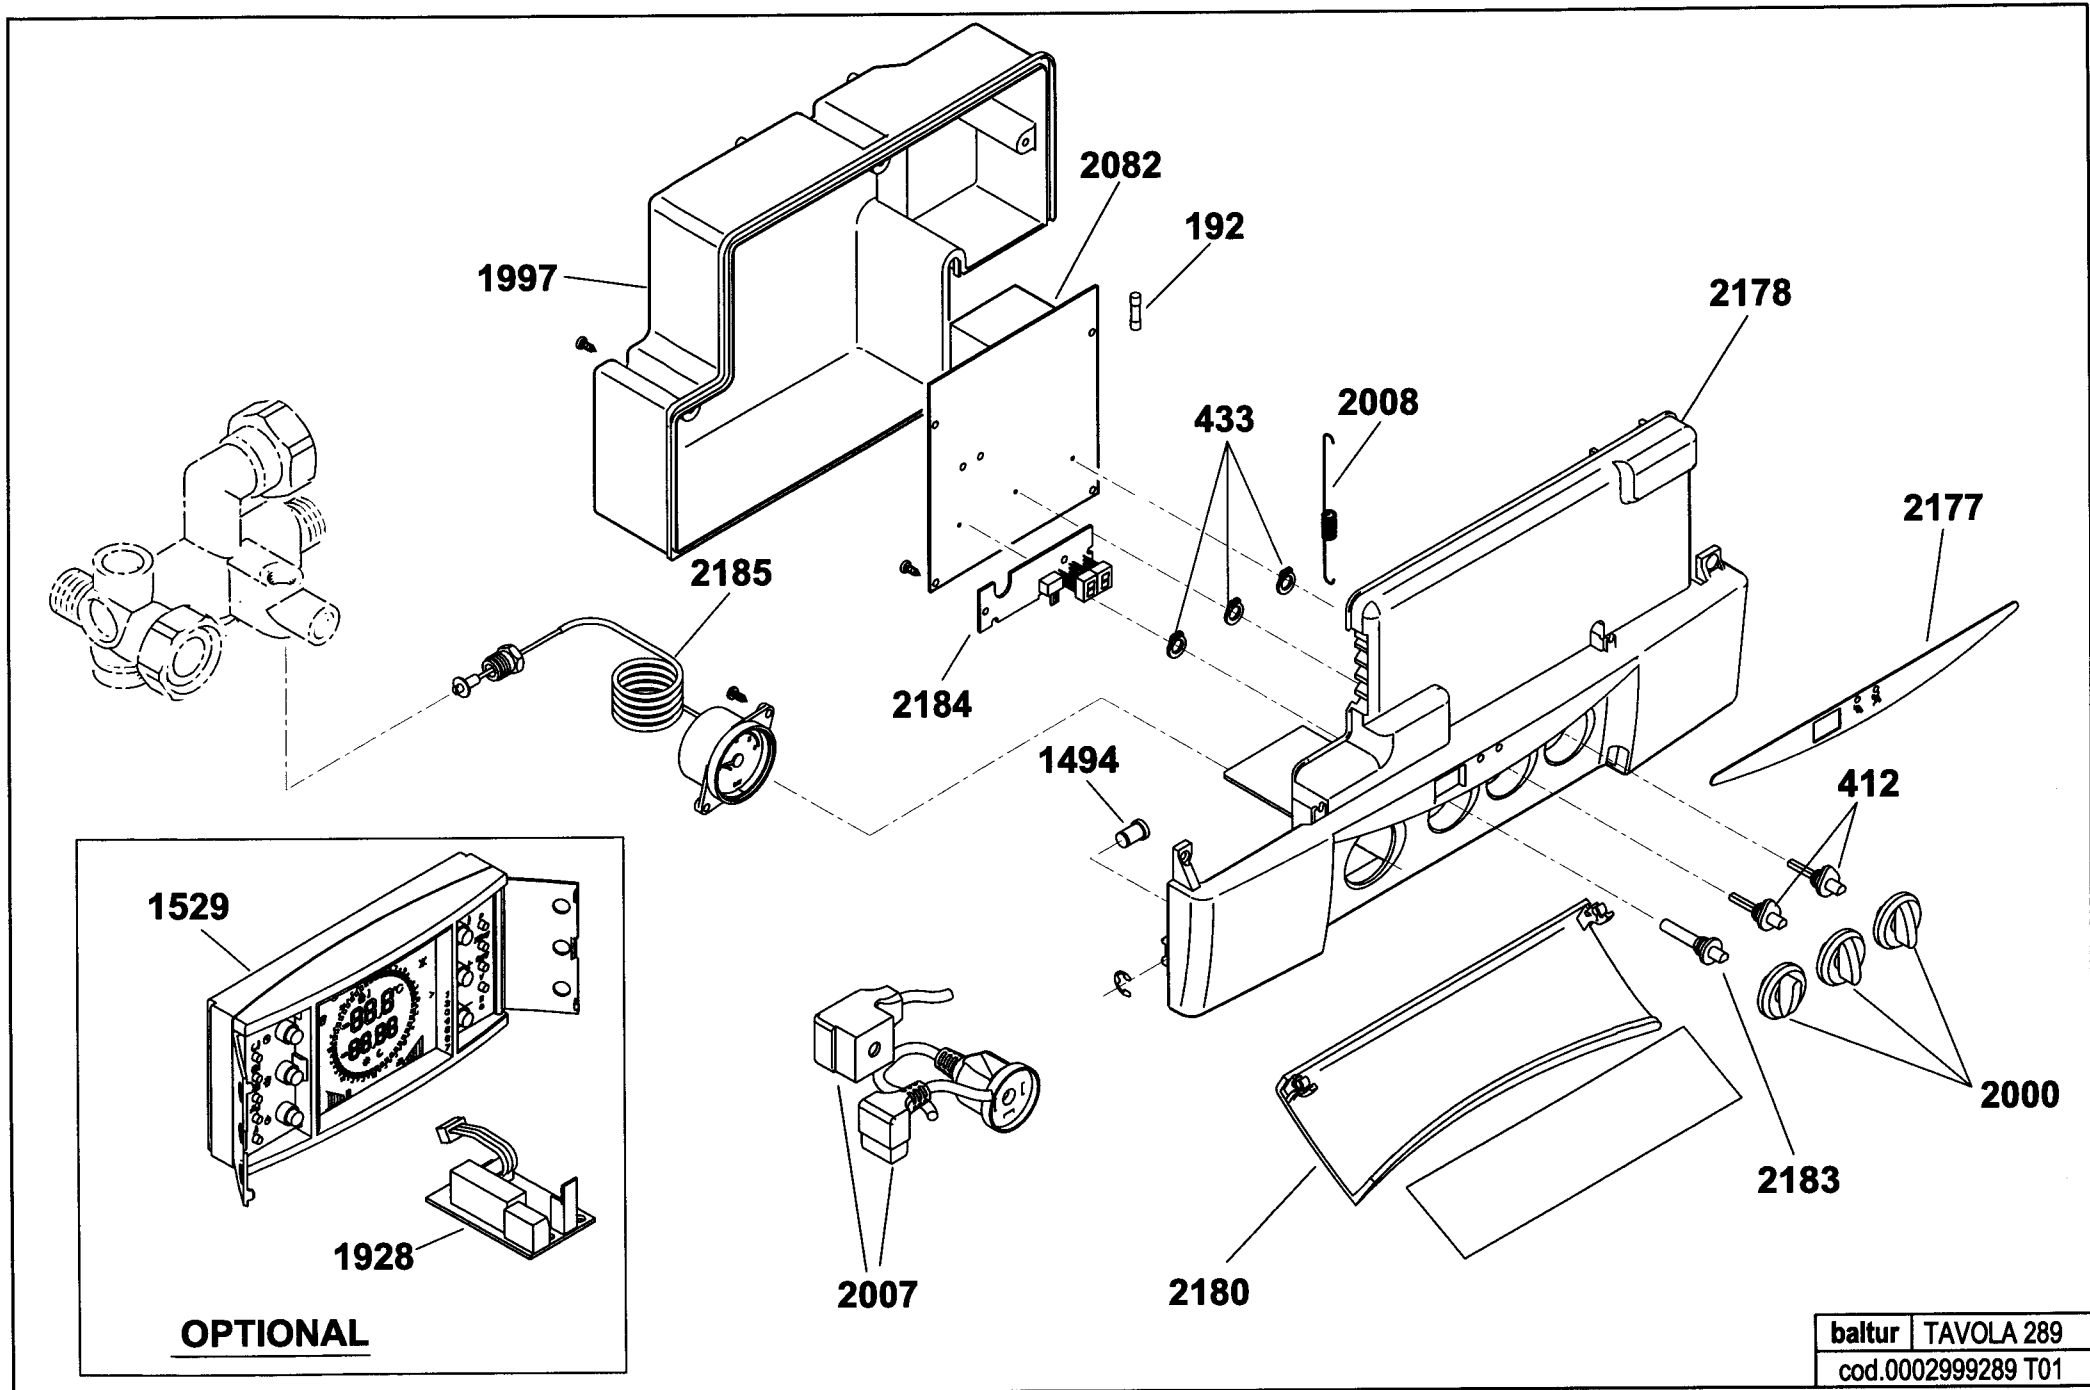

baltur TAVOLA 276
cod.0002999276 T01

baltur	TAVOLA 290
cod.0002999290 T01	

82460210

FIDA SMILE CA30SE

22-09-2003

Rif.	Codice	Descrizione
44	26163	TERMOSTATO SICUREZZA 110° IONO
75	31433	ROND.LA FASIT 24X16,2X2
79	31435	ROND.LA FASIT 11,3X6,3X2
80	23851	ROND.LA FASIT 14,2X8,2X2
177	95363	MICRO PRESSOSTATO ACQUA CM
179	31434	ROND.LA FASIT 18,5X13X2
182	26129	NASTRO NEOPRENE MM.15X4
184	26131	PASSACAVO D1,4X21 SILICONE
185	26132	PASSATUBO D14X38 SILICONE
186	0005250017	TUBO SILICONE 4X7 NEUTRO
189	26136	GUARN. SILIC. VENT.RE ASPIRAZ.
190	26137	GUARN. SILIC. VENT.RE SCARICO
192	26275	FUSIBILE 2A
265	26442	MOLLA FERMA SONDA
272	26420	PRESSOSTATO MANCANZA ACQUA 1/4
294A	0030010079	GUARN.NE EPDM 30X22X2
318C	26903	SONDA FUMI FIDA 225
319	26161	NASTRO NEOPRENE MM.15X2
412	26572	ADATTATORE POTENZIOMETRO
433	26593	SEEGER PLASTICA ADAT.RE POTENZ
480	31435	ROND.LA FASIT 11,3X6,3X2
524	26639	PRESA PRESSIONE DINAMICA
525	26640	PRESA PRESSIONE STATICA
529	26643	CLIP PER SCATOLA PORTAMICRO
548	26652	GUAINA ISOLANTE D15
557	26658	RONDELLA RAME 6X9X1
599	26684	VALVOLA RITEGNO D15" FF
1171	0005250016	TUBO SILICONE 4X7 ROSSO
1405	25000	KIT RICAMBI VALV. 3VIE COLIBRI
1408	25001	CENTRALINA IONO COLIBRI