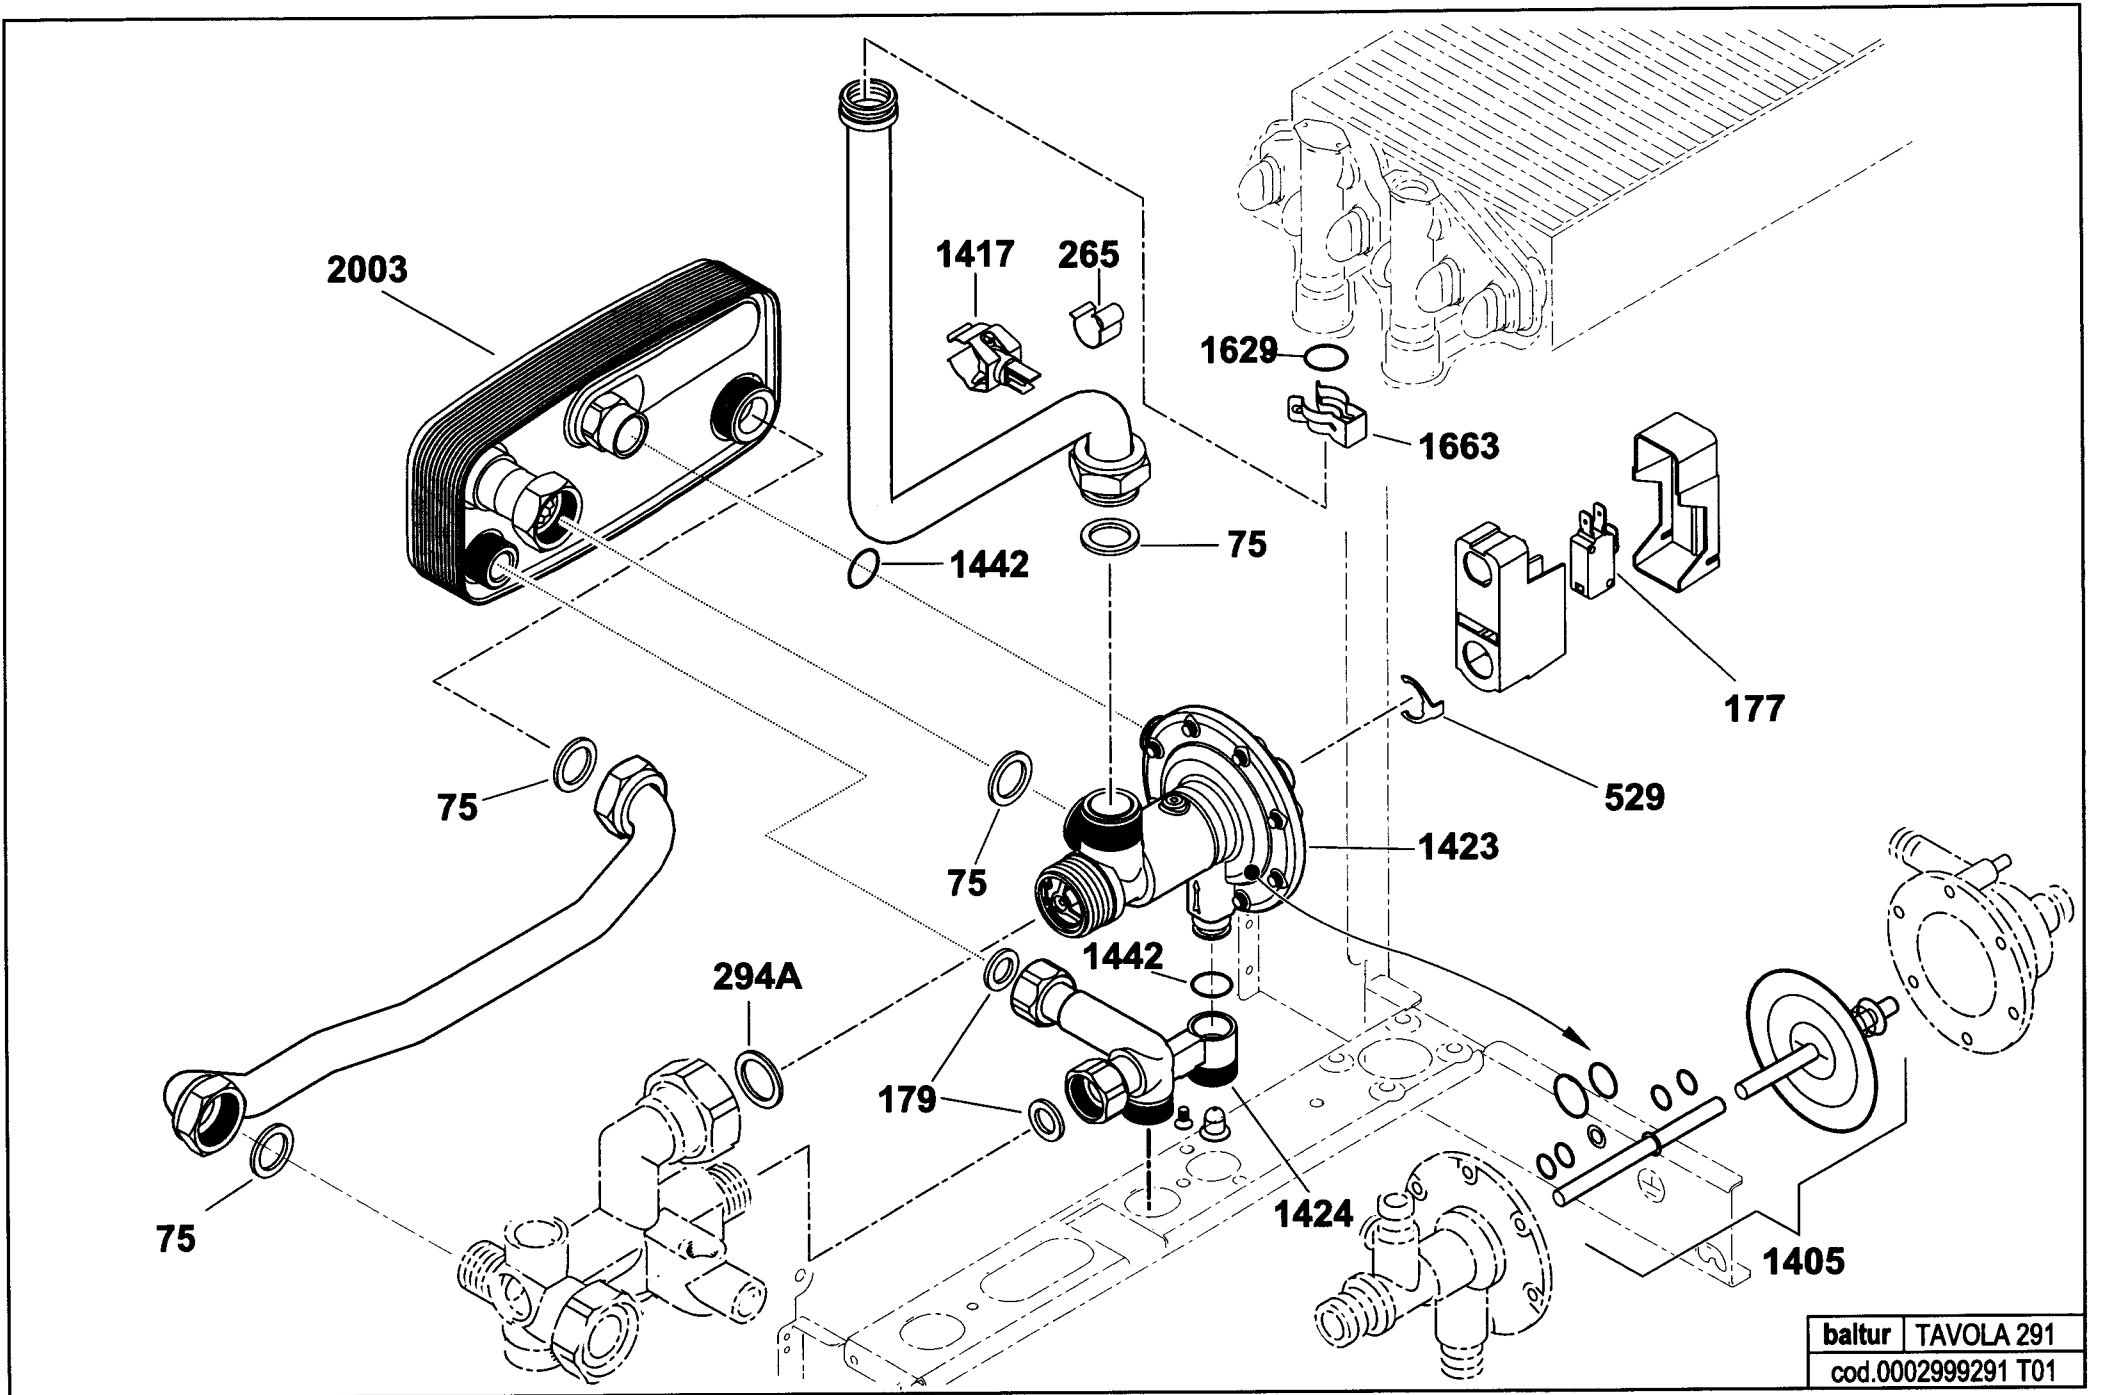

baltur TAVOLA 276
cod.0002999276 T01

baltur	TAVOLA 290
cod.0002999290 T01	

82460210

FIDA SMILE CA30SE

22-09-2003

Rif.	Codice	Descrizione
44	26163	TERMOSTATO SICUREZZA 110° IONO
75	31433	ROND.LA FASIT 24X16,2X2
79	31435	ROND.LA FASIT 11,3X6,3X2
80	23851	ROND.LA FASIT 14,2X8,2X2
177	95363	MICRO PRESSOSTATO ACQUA CM
179	31434	ROND.LA FASIT 18,5X13X2
182	26129	NASTRO NEOPRENE MM.15X4
184	26131	PASSACAVO D1,4X21 SILICONE
185	26132	PASSATUBO D14X38 SILICONE
186	0005250017	TUBO SILICONE 4X7 NEUTRO
189	26136	GUARN. SILIC. VENT.RE ASPIRAZ.
190	26137	GUARN. SILIC. VENT.RE SCARICO
192	26275	FUSIBILE 2A
265	26442	MOLLA FERMA SONDA
272	26420	PRESSOSTATO MANCANZA ACQUA 1/4
294A	0030010079	GUARN.NE EPDM 30X22X2
318C	26903	SONDA FUMI FIDA 225
319	26161	NASTRO NEOPRENE MM.15X2
412	26572	ADATTATORE POTENZIOMETRO
433	26593	SEEGER PLASTICA ADAT.RE POTENZ
480	31435	ROND.LA FASIT 11,3X6,3X2
524	26639	PRESA PRESSIONE DINAMICA
525	26640	PRESA PRESSIONE STATICA
529	26643	CLIP PER SCATOLA PORTAMICRO
548	26652	GUAINA ISOLANTE D15
557	26658	RONDELLA RAME 6X9X1
599	26684	VALVOLA RITEGNO D15" FF
1171	0005250016	TUBO SILICONE 4X7 ROSSO
1405	25000	KIT RICAMBI VALV. 3VIE COLIBRI
1408	25001	CENTRALINA IONO COLIBRI