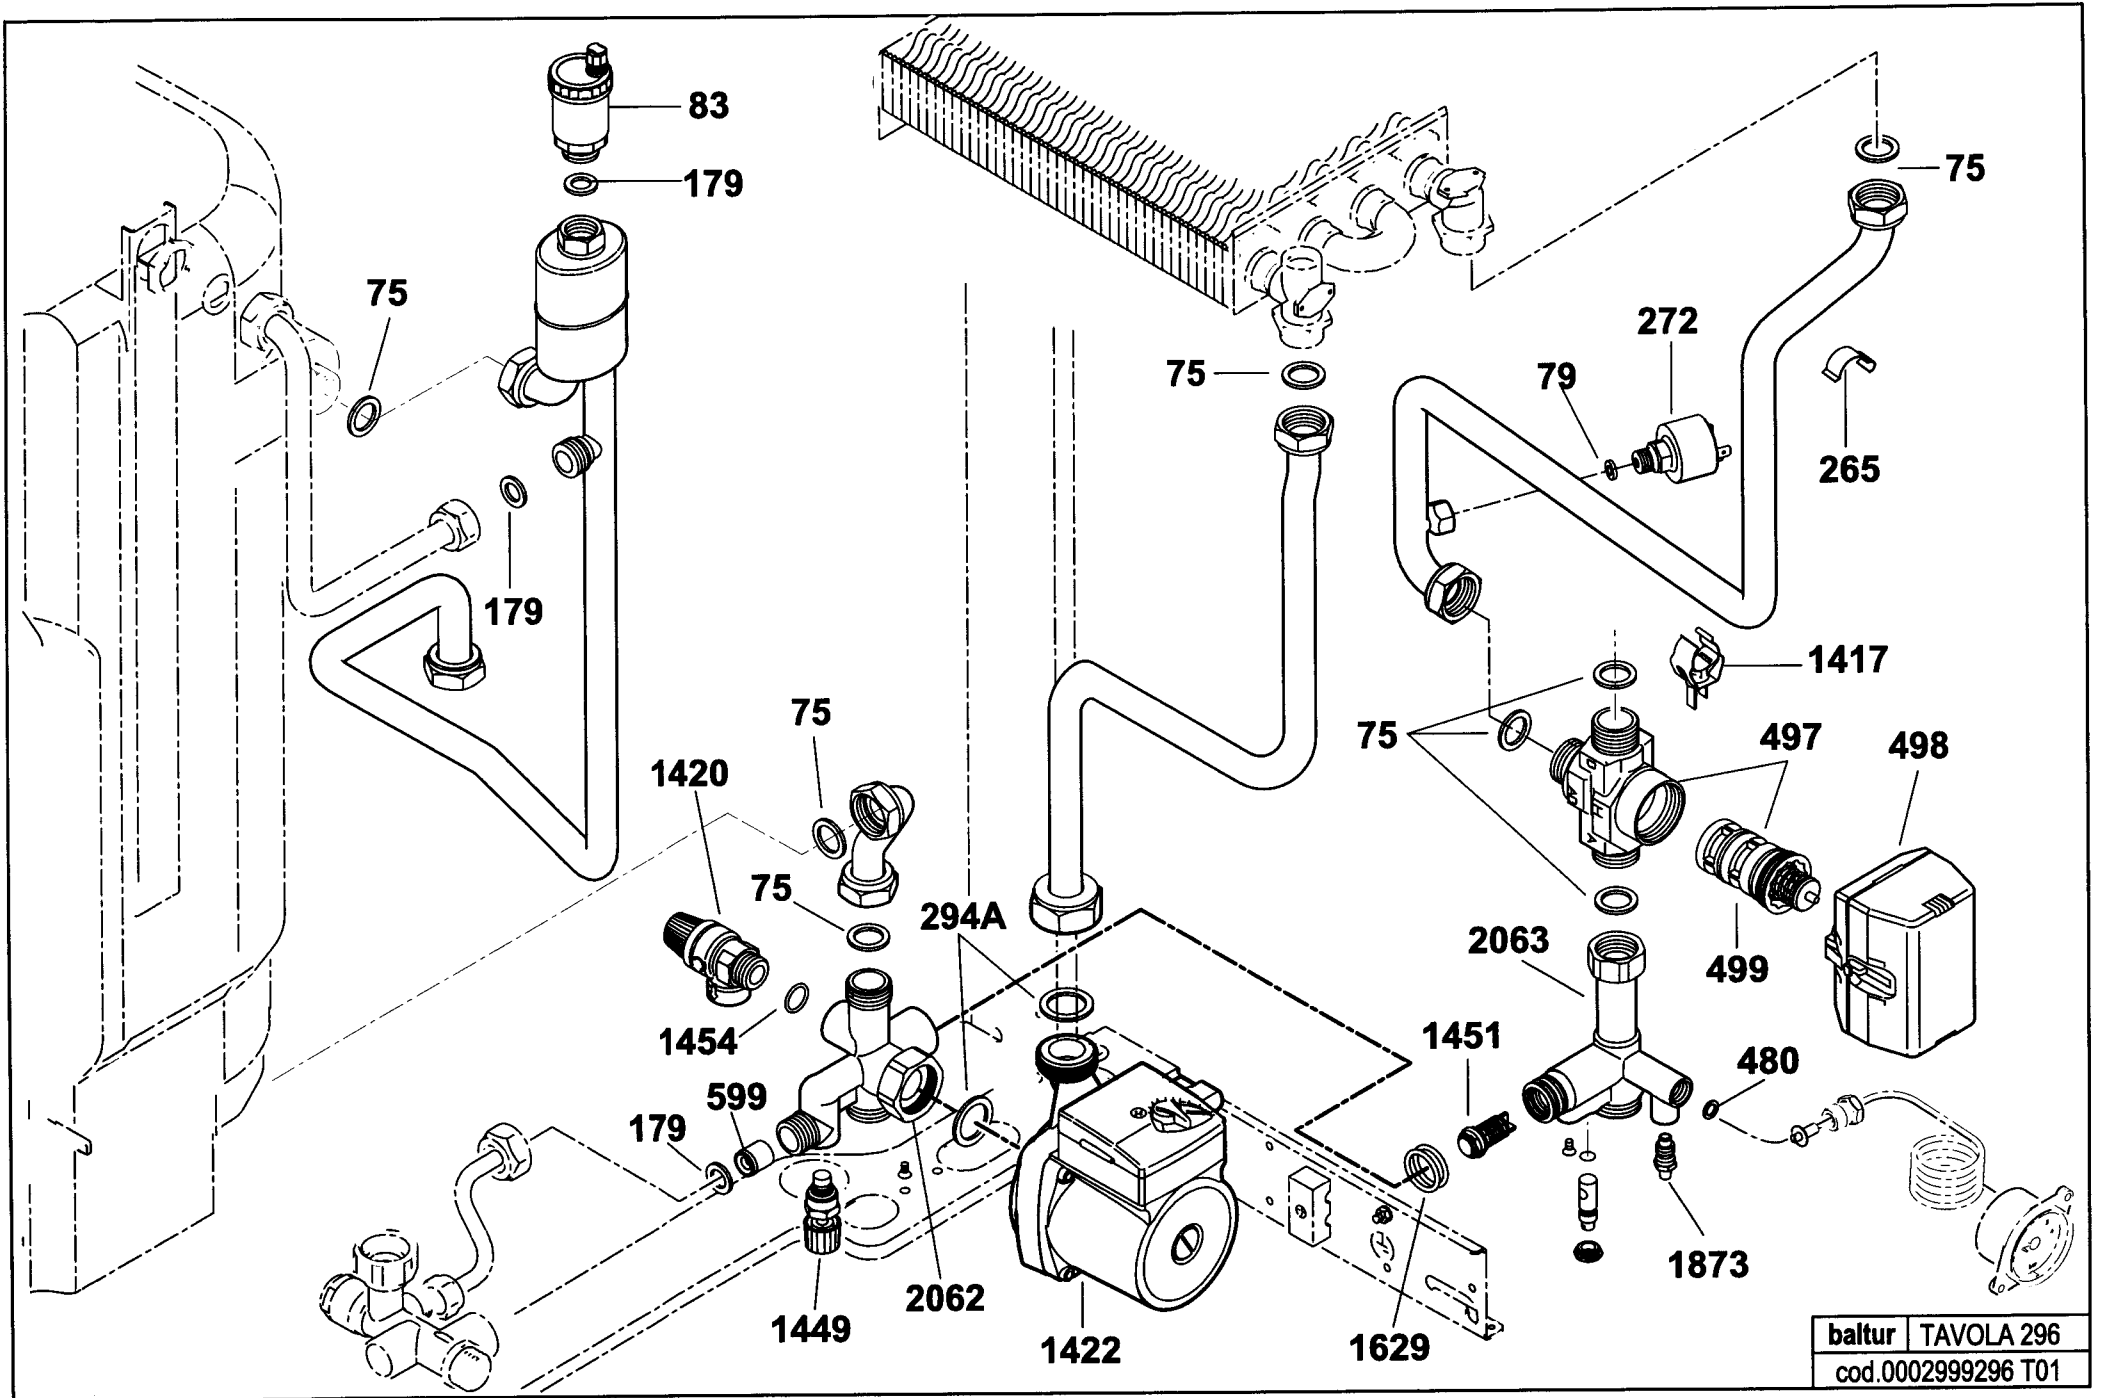

baltur	TAVOLA 292
cod.0002999292 T01	

baltur	TAVOLA 295
cod.0002999295 T01	

83970210

FIDA SMILE CAB24SE

22-09-2003

Rif.	Codice	Descrizione
44	26163	TERMOSTATO SICUREZZA 110° IONO
49	26062	RUBINETTO SCARICO CALDAIA
73	26092	MOLLA FISSAGGIO CAPILLARE
75	31433	ROND.LA FASIT 24X16,2X2
76	26063	VASO ESP.NE LT.10 D.324 3/4"
79	31435	ROND.LA FASIT 11,3X6,3X2
80	23851	ROND.LA FASIT 14,2X8,2X2
83	26087	VALVOLA SFOGO ARIA AUT. 1/2"
104	95531	ANODO MAGNESIO 3/4" L400
179	31434	ROND.LA FASIT 18,5X13X2
182	26129	NASTRO NEOPRENE MM.15X4
184	26131	PASSACAVO D1,4X21 SILICONE
185	26132	PASSATUBO D14X38 SILICONE
186	0005250017	TUBO SILICONE 4X7 NEUTRO
189	26136	GUARN. SILIC. VENT.RE ASPIRAZ.
190	26137	GUARN. SILIC. VENT.RE SCARICO
192	26275	FUSIBILE 2A
265	26442	MOLLA FERMA SONDA
272	26420	PRESSOSTATO MANCANZA ACQUA 1/4
283	26455	BRUCIATORE CA21/92
285	26427	SCAMB. TERMICO CA21/92
289B	26400	VENTILATORE CA92 ST UNIV.
294A	0030010079	GUARN.NE EPDM 30X22X2
318D	26904	SONDA FUMI FIDA 221
319	26161	NASTRO NEOPRENE MM.15X2
330A	26616	VALV. SICUREZZA BOL.RE 8ATE/96
332	26425	BOLLITORE LT.60 CA92
412	26572	ADATTATORE POTENZIOMETRO
433	26593	SEEGER PLASTICA ADAT.RE POTENZ
480	31435	ROND.LA FASIT 11,3X6,3X2