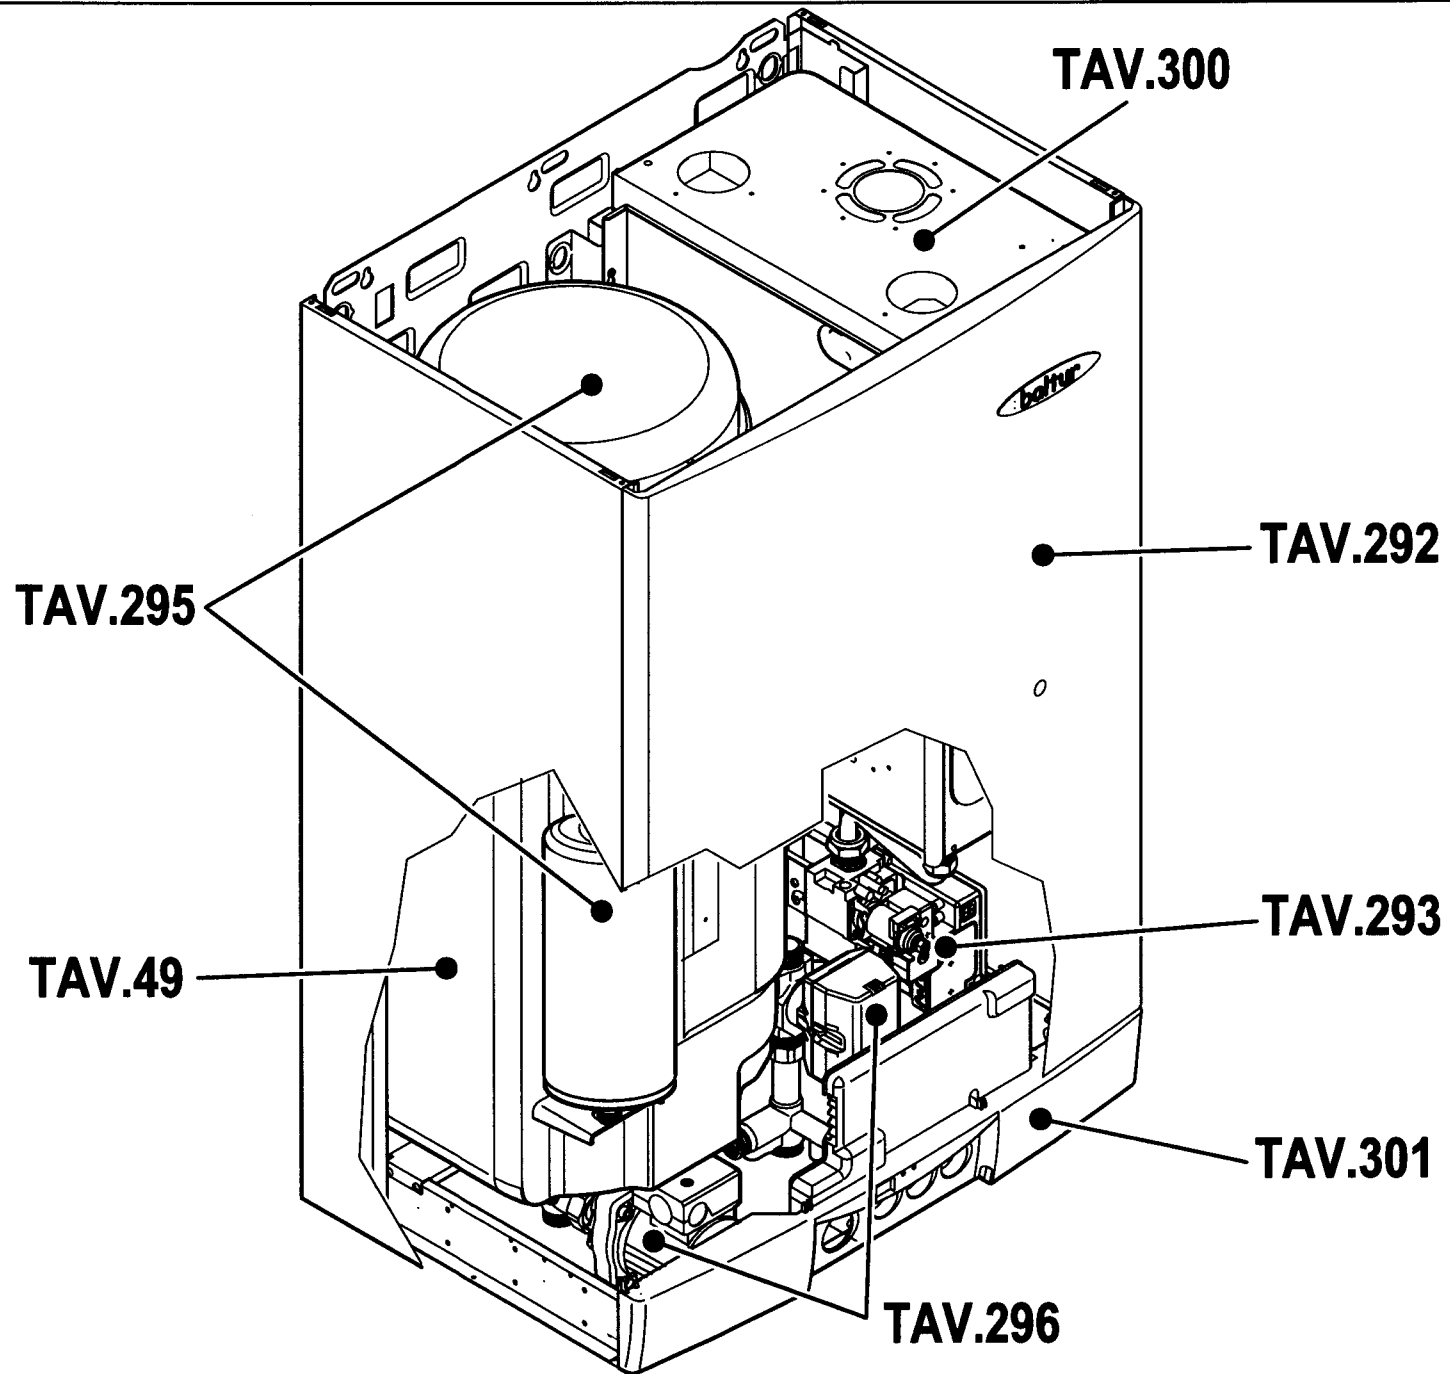

baltur	TAVOLA 292
cod.0002999292 T01	

baltur	TAVOLA 295
cod.0002999295 T01	

83970210

FIDA SMILE CAB24SE

22-09-2003

Rif.	Codice	Descrizione
44	26163	TERMOSTATO SICUREZZA 110° IONO
49	26062	RUBINETTO SCARICO CALDAIA
73	26092	MOLLA FISSAGGIO CAPILLARE
75	31433	ROND.LA FASIT 24X16,2X2
76	26063	VASO ESP.NE LT.10 D.324 3/4"
79	31435	ROND.LA FASIT 11,3X6,3X2
80	23851	ROND.LA FASIT 14,2X8,2X2
83	26087	VALVOLA SFOGO ARIA AUT. 1/2"
104	95531	ANODO MAGNESIO 3/4" L400
179	31434	ROND.LA FASIT 18,5X13X2
182	26129	NASTRO NEOPRENE MM.15X4
184	26131	PASSACAVO D1,4X21 SILICONE
185	26132	PASSATUBO D14X38 SILICONE
186	0005250017	TUBO SILICONE 4X7 NEUTRO
189	26136	GUARN. SILIC. VENT.RE ASPIRAZ.
190	26137	GUARN. SILIC. VENT.RE SCARICO
192	26275	FUSIBILE 2A
265	26442	MOLLA FERMA SONDA
272	26420	PRESSOSTATO MANCANZA ACQUA 1/4
283	26455	BRUCIATORE CA21/92
285	26427	SCAMB. TERMICO CA21/92
289B	26400	VENTILATORE CA92 ST UNIV.
294A	0030010079	GUARN.NE EPDM 30X22X2
318D	26904	SONDA FUMI FIDA 221
319	26161	NASTRO NEOPRENE MM.15X2
330A	26616	VALV. SICUREZZA BOL.RE 8ATE/96
332	26425	BOLLITORE LT.60 CA92
412	26572	ADATTATORE POTENZIOMETRO
433	26593	SEEGER PLASTICA ADAT.RE POTENZ
480	31435	ROND.LA FASIT 11,3X6,3X2