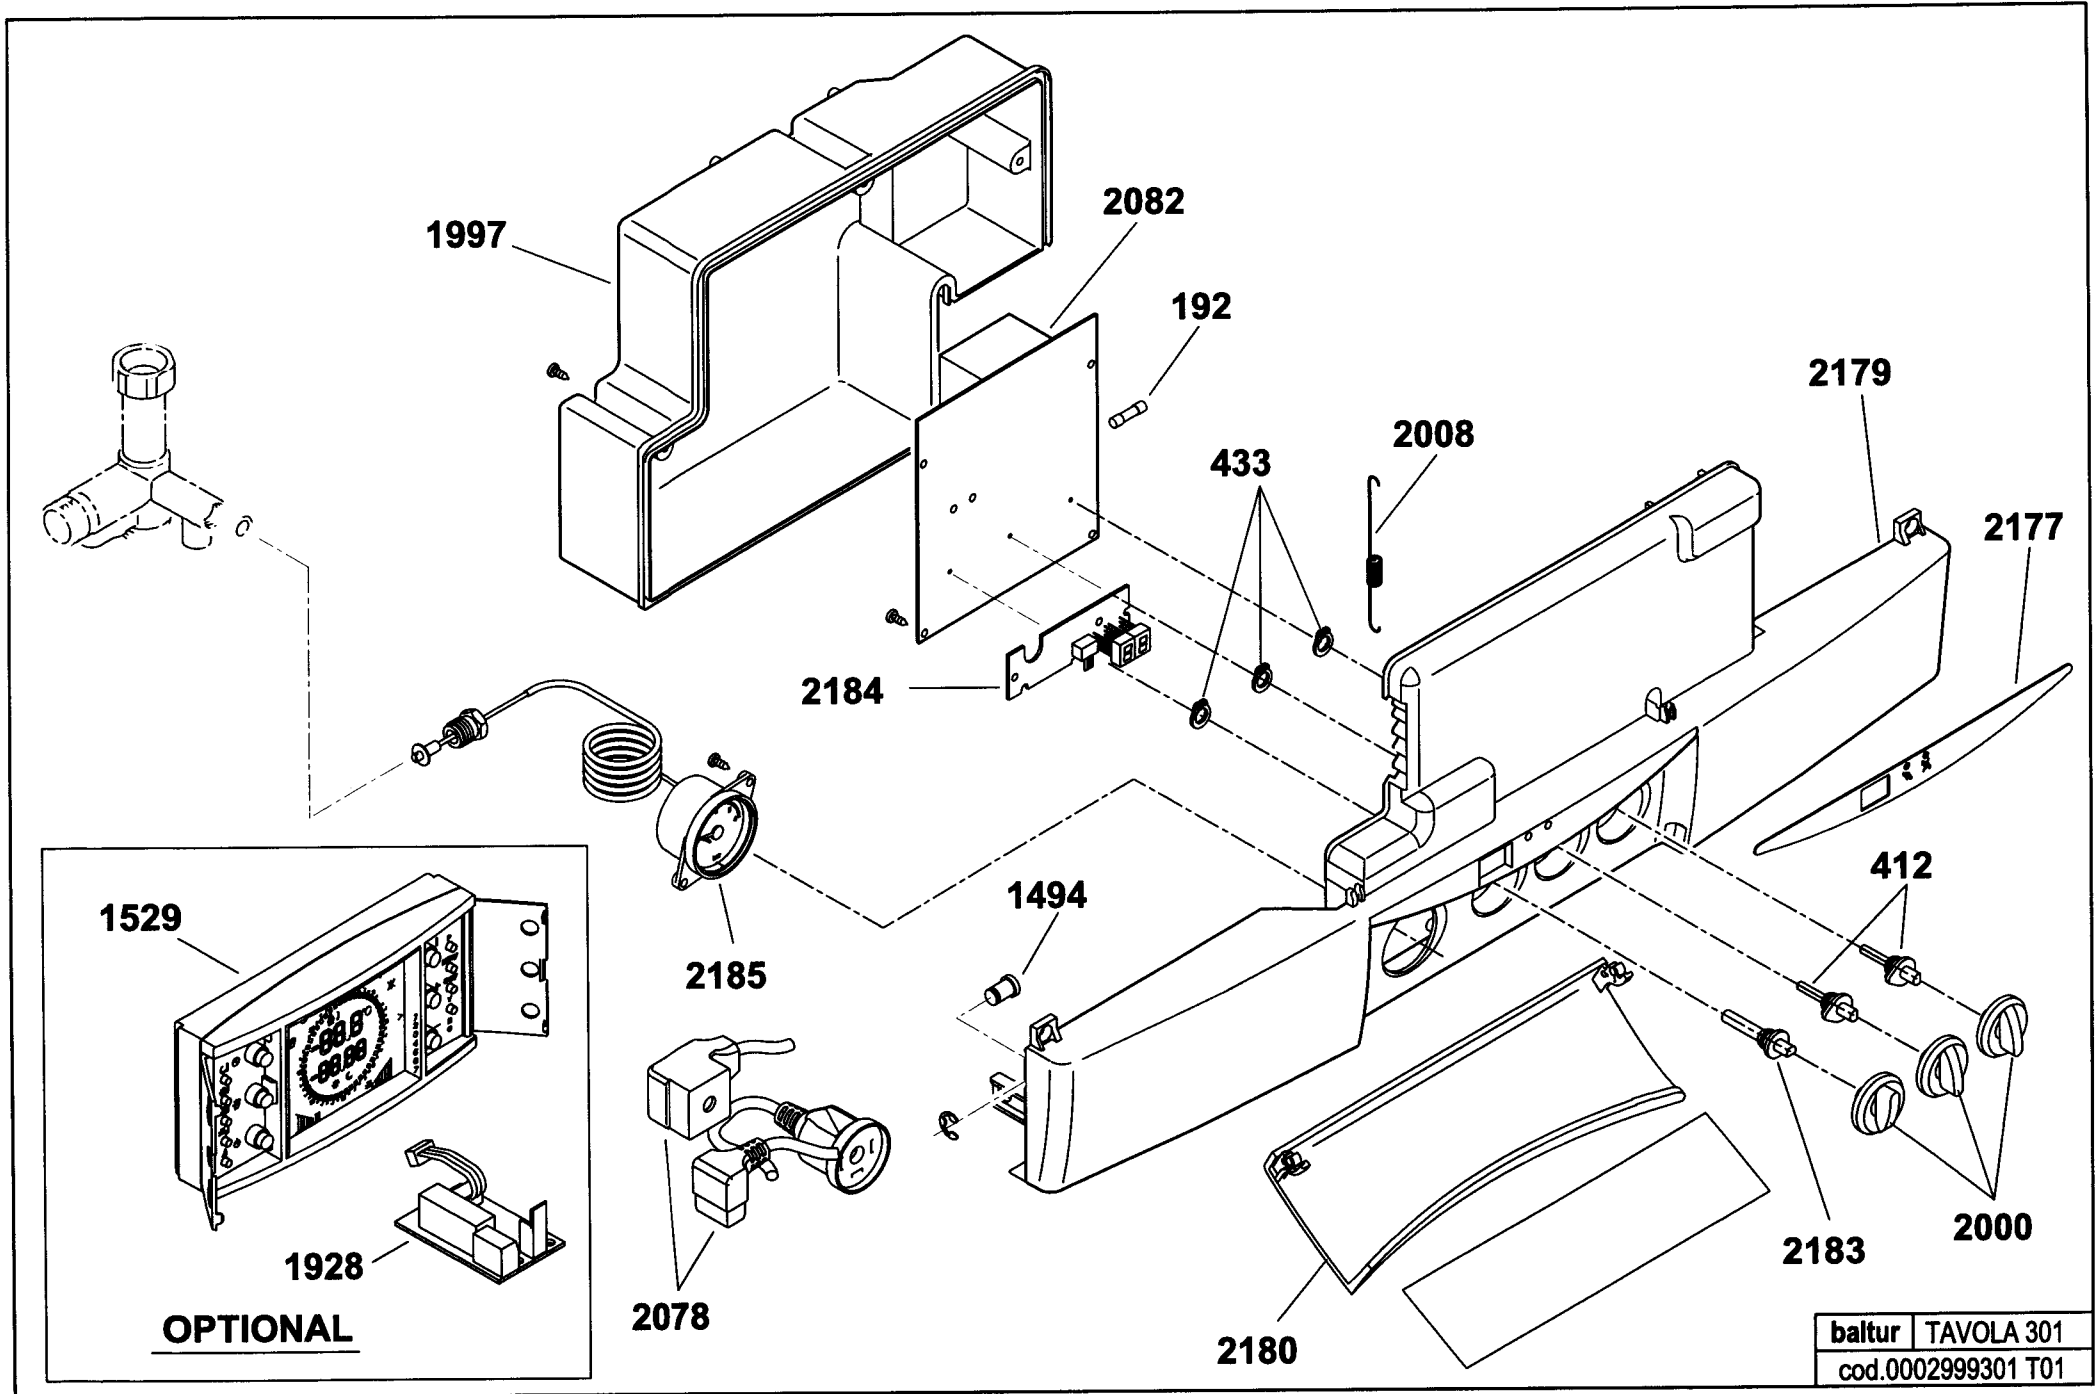

baltur	TAVOLA 292
cod.0002999292 T01	

baltur	TAVOLA 295
cod.0002999295 T01	

83970210

FIDA SMILE CAB24SE

22-09-2003

Rif.	Codice	Descrizione
44	26163	TERMOSTATO SICUREZZA 110° IONO
49	26062	RUBINETTO SCARICO CALDAIA
73	26092	MOLLA FISSAGGIO CAPILLARE
75	31433	ROND.LA FASIT 24X16,2X2
76	26063	VASO ESP.NE LT.10 D.324 3/4"
79	31435	ROND.LA FASIT 11,3X6,3X2
80	23851	ROND.LA FASIT 14,2X8,2X2
83	26087	VALVOLA SFOGO ARIA AUT. 1/2"
104	95531	ANODO MAGNESIO 3/4" L400
179	31434	ROND.LA FASIT 18,5X13X2
182	26129	NASTRO NEOPRENE MM.15X4
184	26131	PASSACAVO D1,4X21 SILICONE
185	26132	PASSATUBO D14X38 SILICONE
186	0005250017	TUBO SILICONE 4X7 NEUTRO
189	26136	GUARN. SILIC. VENT.RE ASPIRAZ.
190	26137	GUARN. SILIC. VENT.RE SCARICO
192	26275	FUSIBILE 2A
265	26442	MOLLA FERMA SONDA
272	26420	PRESSOSTATO MANCANZA ACQUA 1/4
283	26455	BRUCIATORE CA21/92
285	26427	SCAMB. TERMICO CA21/92
289B	26400	VENTILATORE CA92 ST UNIV.
294A	0030010079	GUARN.NE EPDM 30X22X2
318D	26904	SONDA FUMI FIDA 221
319	26161	NASTRO NEOPRENE MM.15X2
330A	26616	VALV. SICUREZZA BOL.RE 8ATE/96
332	26425	BOLLITORE LT.60 CA92
412	26572	ADATTATORE POTENZIOMETRO
433	26593	SEEGER PLASTICA ADAT.RE POTENZ
480	31435	ROND.LA FASIT 11,3X6,3X2