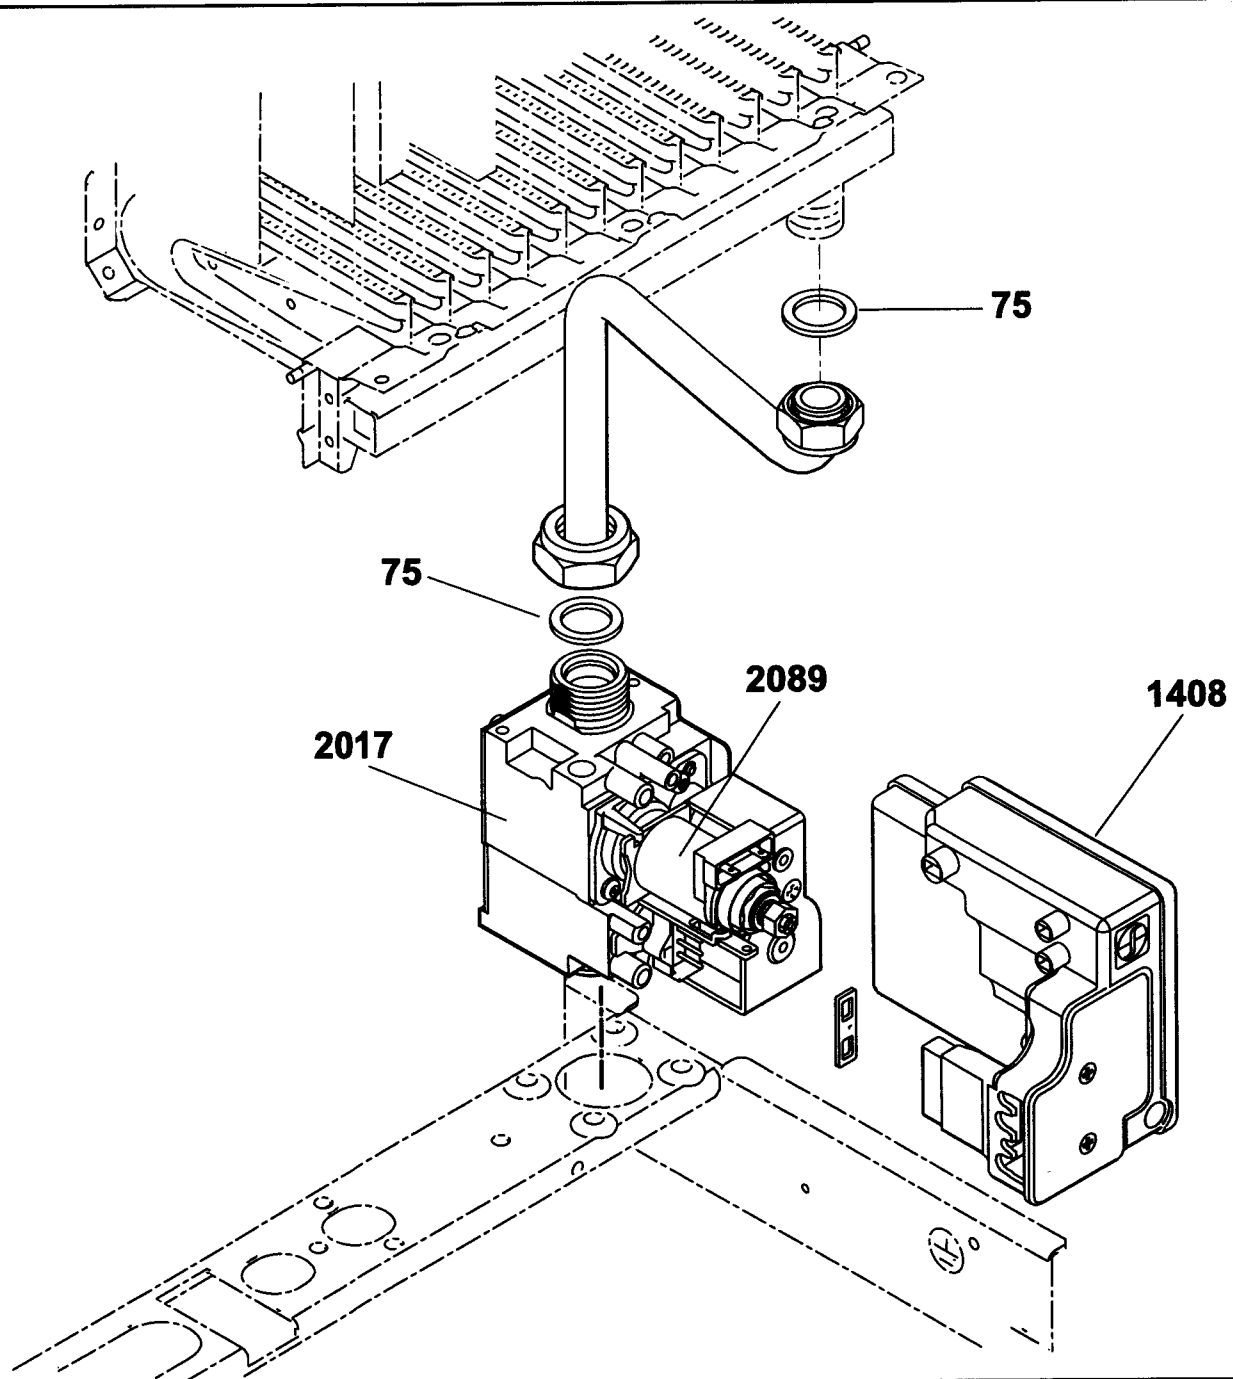

baltur	TAVOLA 292
cod.0002999292 T01	

baltur	TAVOLA 295
cod.0002999295 T01	

83970210

FIDA SMILE CAB24SE

22-09-2003

Rif.	Codice	Descrizione
44	26163	TERMOSTATO SICUREZZA 110° IONO
49	26062	RUBINETTO SCARICO CALDAIA
73	26092	MOLLA FISSAGGIO CAPILLARE
75	31433	ROND.LA FASIT 24X16,2X2
76	26063	VASO ESP.NE LT.10 D.324 3/4"
79	31435	ROND.LA FASIT 11,3X6,3X2
80	23851	ROND.LA FASIT 14,2X8,2X2
83	26087	VALVOLA SFOGO ARIA AUT. 1/2"
104	95531	ANODO MAGNESIO 3/4" L400
179	31434	ROND.LA FASIT 18,5X13X2
182	26129	NASTRO NEOPRENE MM.15X4
184	26131	PASSACAVO D1,4X21 SILICONE
185	26132	PASSATUBO D14X38 SILICONE
186	0005250017	TUBO SILICONE 4X7 NEUTRO
189	26136	GUARN. SILIC. VENT.RE ASPIRAZ.
190	26137	GUARN. SILIC. VENT.RE SCARICO
192	26275	FUSIBILE 2A
265	26442	MOLLA FERMA SONDA
272	26420	PRESSOSTATO MANCANZA ACQUA 1/4
283	26455	BRUCIATORE CA21/92
285	26427	SCAMB. TERMICO CA21/92
289B	26400	VENTILATORE CA92 ST UNIV.
294A	0030010079	GUARN.NE EPDM 30X22X2
318D	26904	SONDA FUMI FIDA 221
319	26161	NASTRO NEOPRENE MM.15X2
330A	26616	VALV. SICUREZZA BOL.RE 8ATE/96
332	26425	BOLLITORE LT.60 CA92
412	26572	ADATTATORE POTENZIOMETRO
433	26593	SEEGER PLASTICA ADAT.RE POTENZ
480	31435	ROND.LA FASIT 11,3X6,3X2