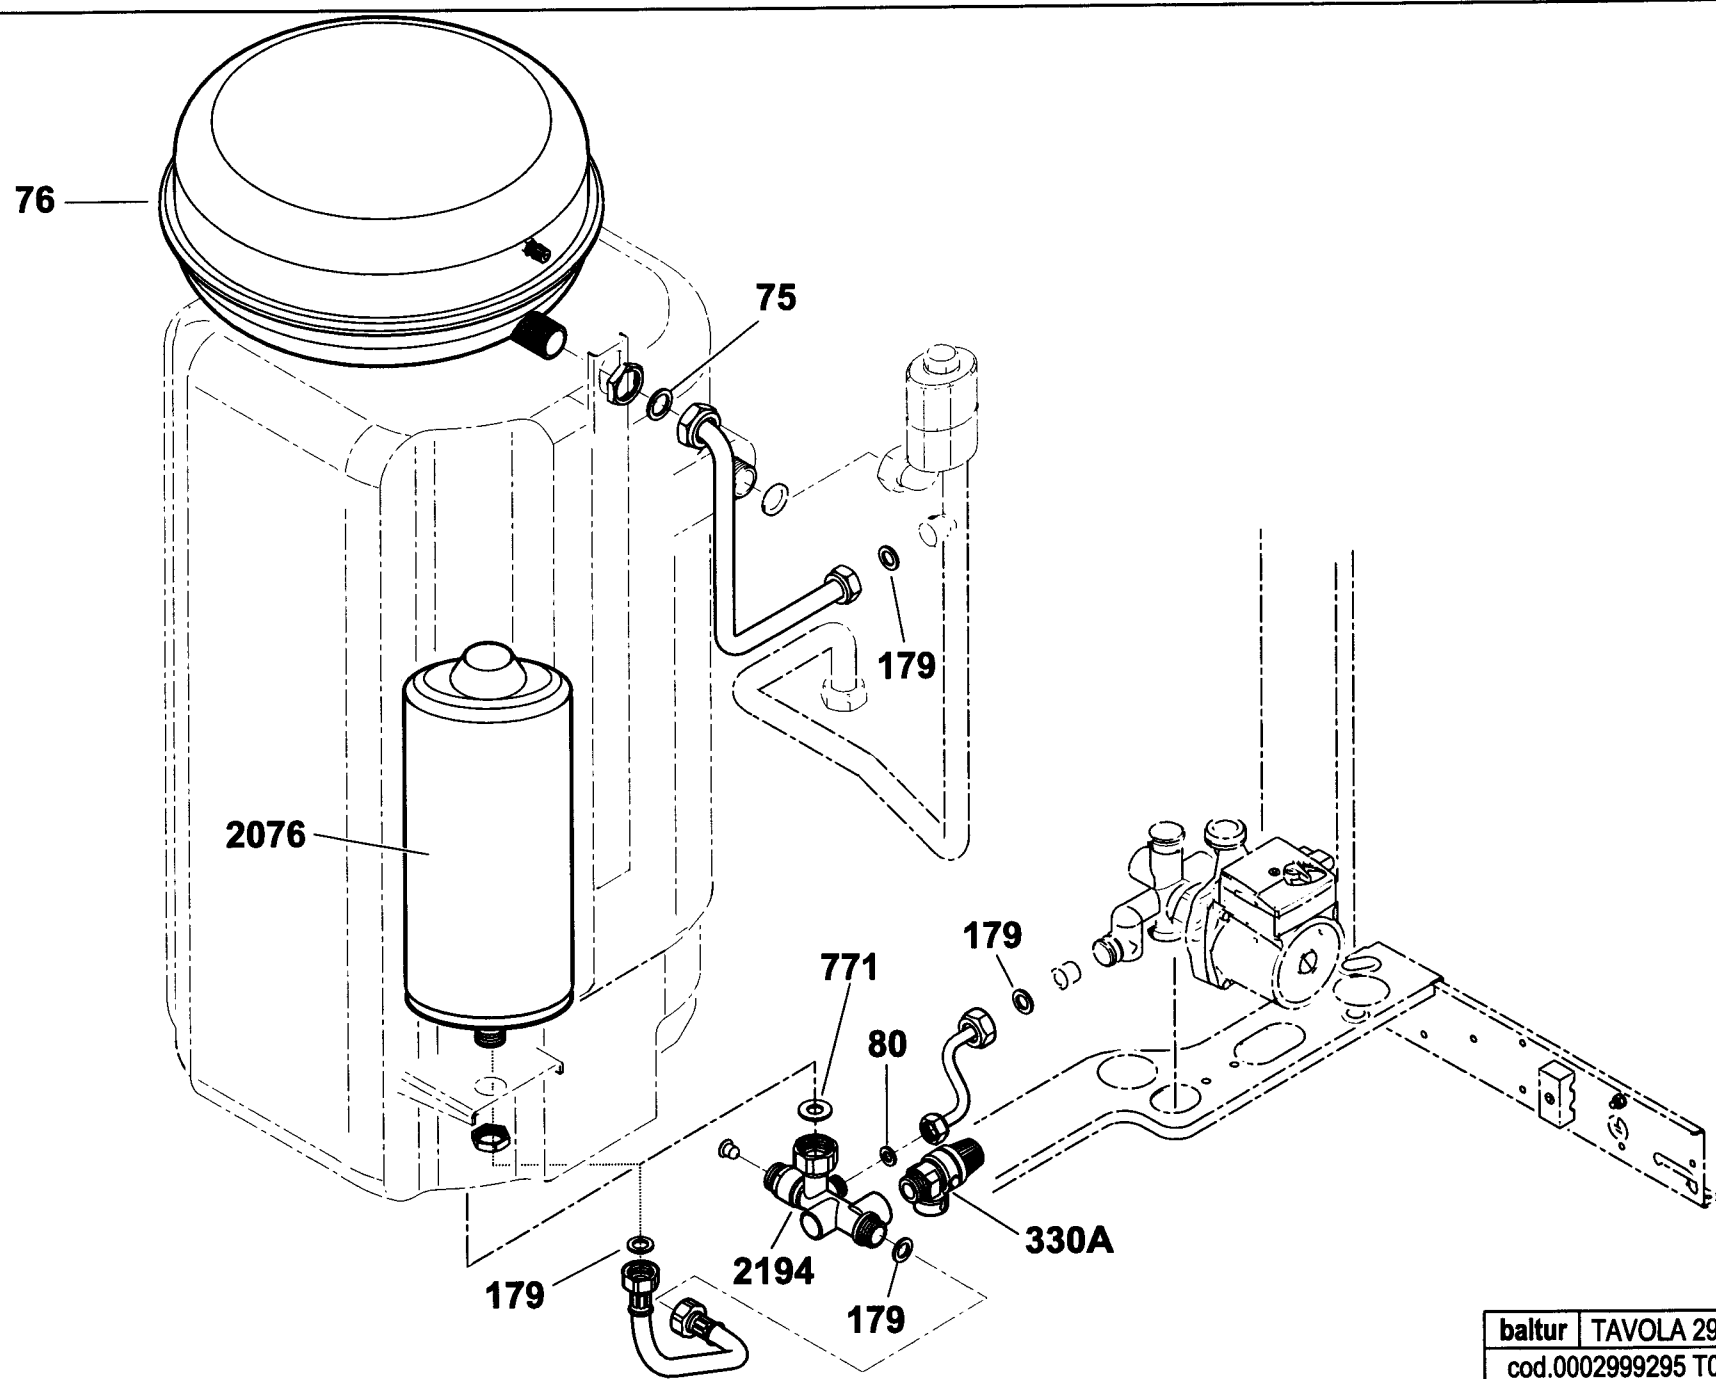

baltur	TAVOLA 292
cod.0002999292 T01	

baltur	TAVOLA 295
cod.0002999295 T01	

83970210

FIDA SMILE CAB24SE

22-09-2003

Rif.	Codice	Descrizione
44	26163	TERMOSTATO SICUREZZA 110° IONO
49	26062	RUBINETTO SCARICO CALDAIA
73	26092	MOLLA FISSAGGIO CAPILLARE
75	31433	ROND.LA FASIT 24X16,2X2
76	26063	VASO ESP.NE LT.10 D.324 3/4"
79	31435	ROND.LA FASIT 11,3X6,3X2
80	23851	ROND.LA FASIT 14,2X8,2X2
83	26087	VALVOLA SFOGO ARIA AUT. 1/2"
104	95531	ANODO MAGNESIO 3/4" L400
179	31434	ROND.LA FASIT 18,5X13X2
182	26129	NASTRO NEOPRENE MM.15X4
184	26131	PASSACAVO D1,4X21 SILICONE
185	26132	PASSATUBO D14X38 SILICONE
186	0005250017	TUBO SILICONE 4X7 NEUTRO
189	26136	GUARN. SILIC. VENT.RE ASPIRAZ.
190	26137	GUARN. SILIC. VENT.RE SCARICO
192	26275	FUSIBILE 2A
265	26442	MOLLA FERMA SONDA
272	26420	PRESSOSTATO MANCANZA ACQUA 1/4
283	26455	BRUCIATORE CA21/92
285	26427	SCAMB. TERMICO CA21/92
289B	26400	VENTILATORE CA92 ST UNIV.
294A	0030010079	GUARN.NE EPDM 30X22X2
318D	26904	SONDA FUMI FIDA 221
319	26161	NASTRO NEOPRENE MM.15X2
330A	26616	VALV. SICUREZZA BOL.RE 8ATE/96
332	26425	BOLLITORE LT.60 CA92
412	26572	ADATTATORE POTENZIOMETRO
433	26593	SEEGER PLASTICA ADAT.RE POTENZ
480	31435	ROND.LA FASIT 11,3X6,3X2