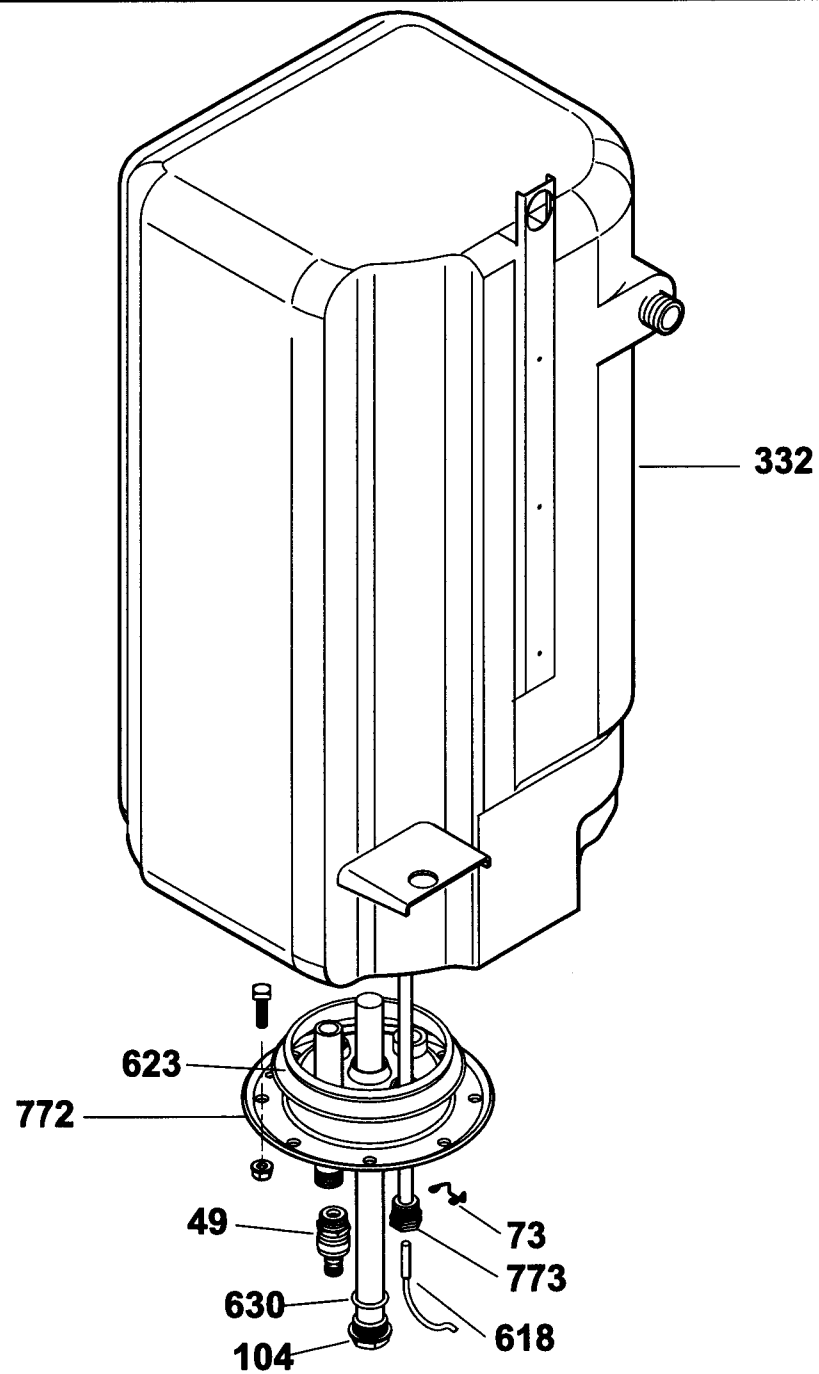

baltur	TAVOLA 292
cod.0002999292 T01	

baltur	TAVOLA 295
cod.0002999295 T01	

83970210

FIDA SMILE CAB24SE

22-09-2003

Rif.	Codice	Descrizione
44	26163	TERMOSTATO SICUREZZA 110° IONO
49	26062	RUBINETTO SCARICO CALDAIA
73	26092	MOLLA FISSAGGIO CAPILLARE
75	31433	ROND.LA FASIT 24X16,2X2
76	26063	VASO ESP.NE LT.10 D.324 3/4"
79	31435	ROND.LA FASIT 11,3X6,3X2
80	23851	ROND.LA FASIT 14,2X8,2X2
83	26087	VALVOLA SFOGO ARIA AUT. 1/2"
104	95531	ANODO MAGNESIO 3/4" L400
179	31434	ROND.LA FASIT 18,5X13X2
182	26129	NASTRO NEOPRENE MM.15X4
184	26131	PASSACAVO D1,4X21 SILICONE
185	26132	PASSATUBO D14X38 SILICONE
186	0005250017	TUBO SILICONE 4X7 NEUTRO
189	26136	GUARN. SILIC. VENT.RE ASPIRAZ.
190	26137	GUARN. SILIC. VENT.RE SCARICO
192	26275	FUSIBILE 2A
265	26442	MOLLA FERMA SONDA
272	26420	PRESSOSTATO MANCANZA ACQUA 1/4
283	26455	BRUCIATORE CA21/92
285	26427	SCAMB. TERMICO CA21/92
289B	26400	VENTILATORE CA92 ST UNIV.
294A	0030010079	GUARN.NE EPDM 30X22X2
318D	26904	SONDA FUMI FIDA 221
319	26161	NASTRO NEOPRENE MM.15X2
330A	26616	VALV. SICUREZZA BOL.RE 8ATE/96
332	26425	BOLLITORE LT.60 CA92
412	26572	ADATTATORE POTENZIOMETRO
433	26593	SEEGER PLASTICA ADAT.RE POTENZ
480	31435	ROND.LA FASIT 11,3X6,3X2