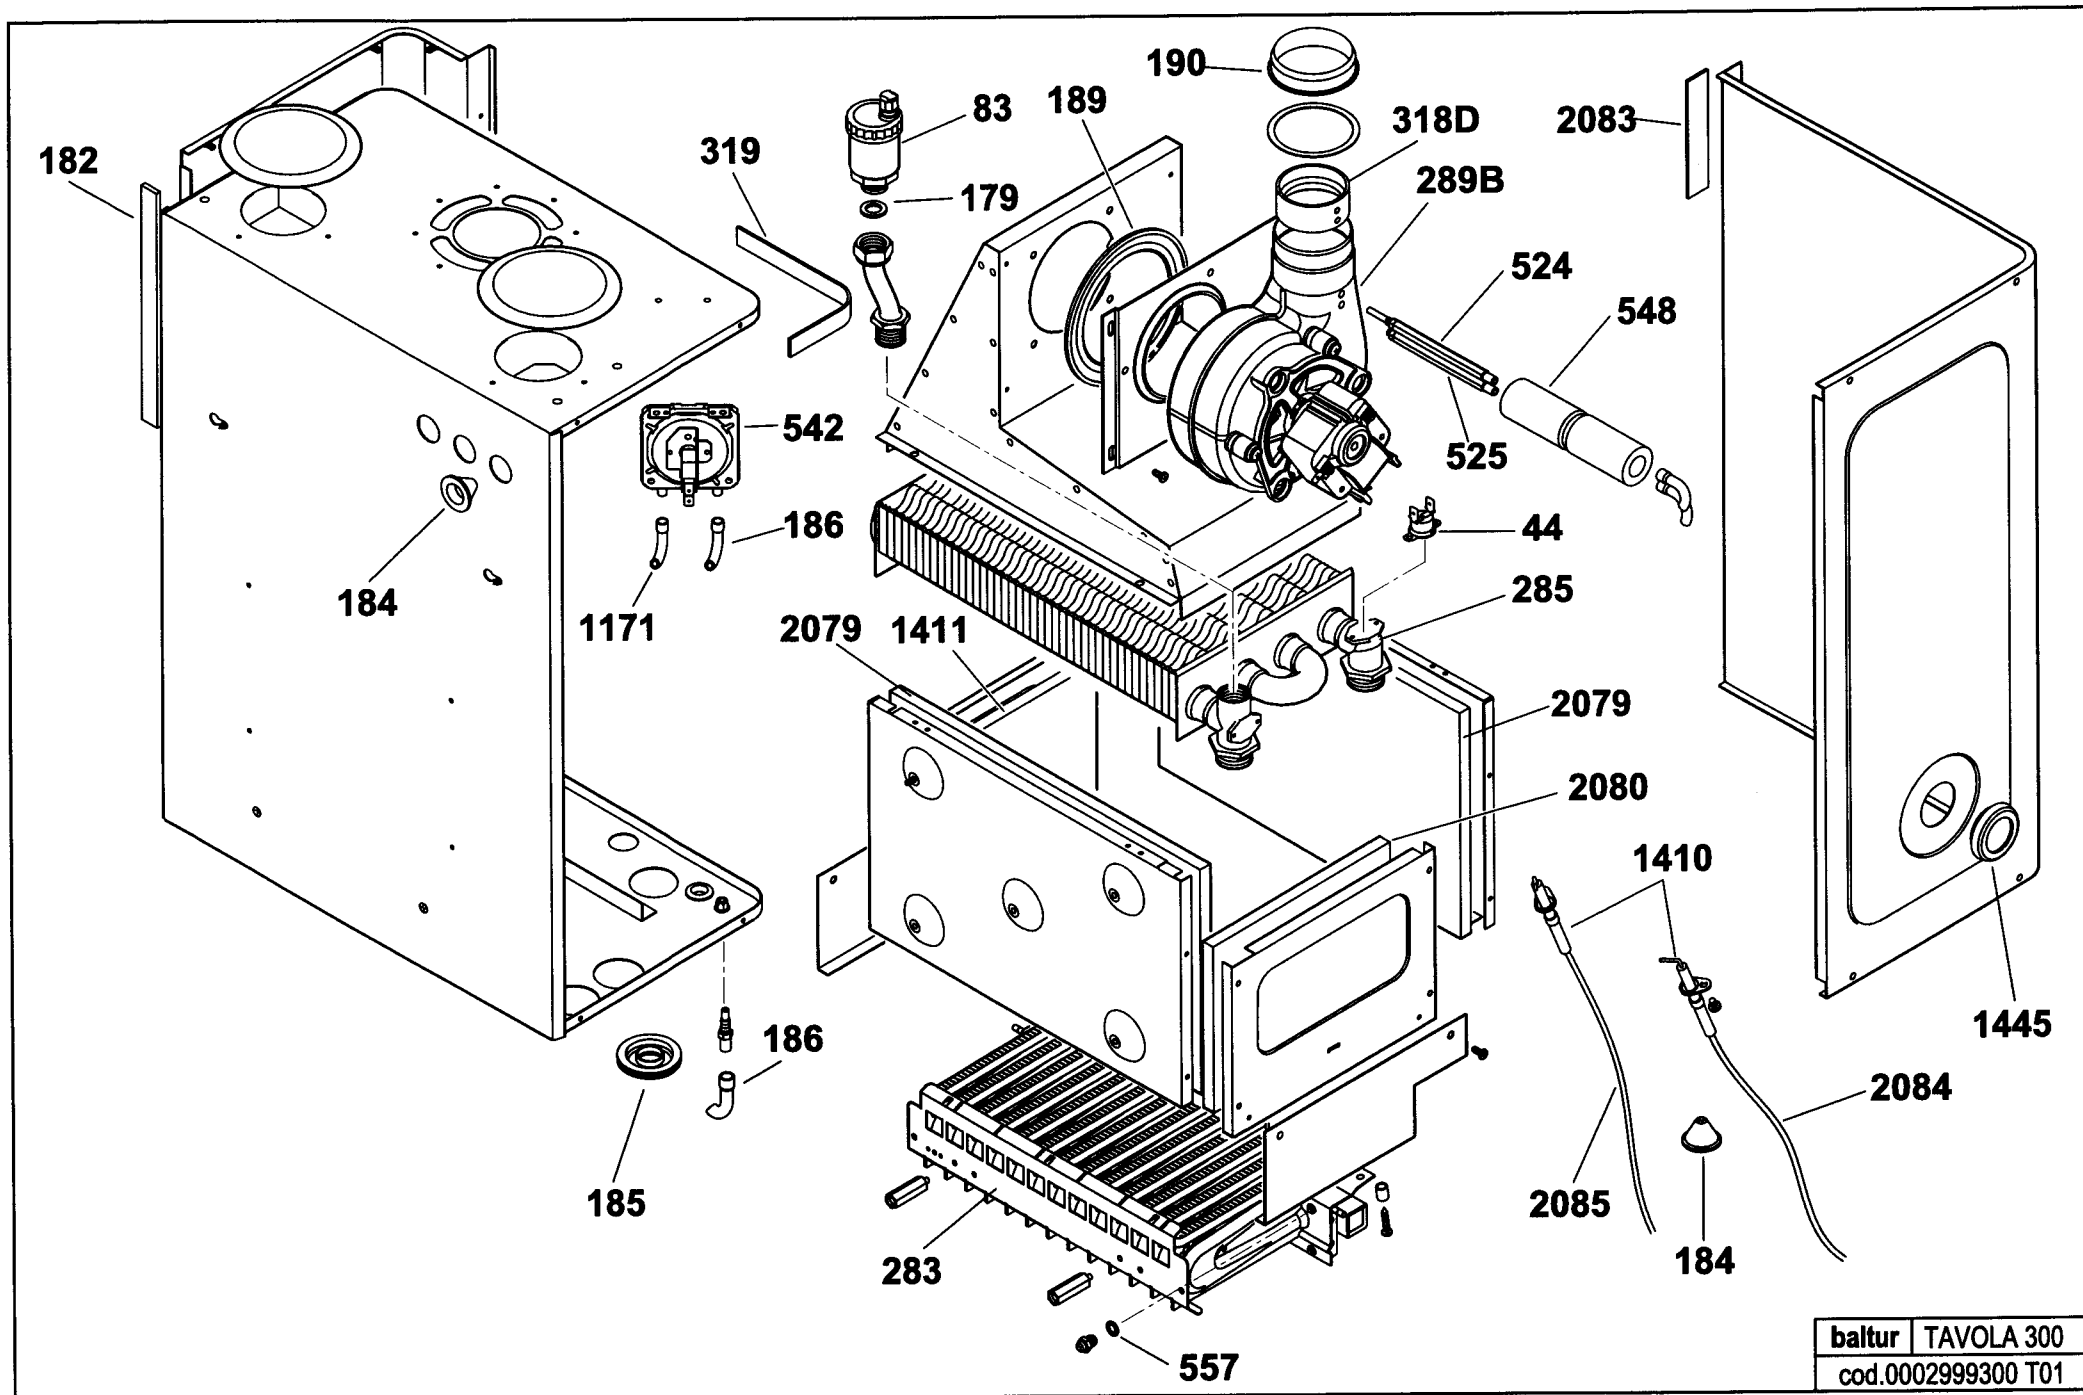

baltur	TAVOLA 292
cod.0002999292 T01	

baltur	TAVOLA 295
cod.0002999295 T01	

83970210

FIDA SMILE CAB24SE

22-09-2003

Rif.	Codice	Descrizione
44	26163	TERMOSTATO SICUREZZA 110° IONO
49	26062	RUBINETTO SCARICO CALDAIA
73	26092	MOLLA FISSAGGIO CAPILLARE
75	31433	ROND.LA FASIT 24X16,2X2
76	26063	VASO ESP.NE LT.10 D.324 3/4"
79	31435	ROND.LA FASIT 11,3X6,3X2
80	23851	ROND.LA FASIT 14,2X8,2X2
83	26087	VALVOLA SFOGO ARIA AUT. 1/2"
104	95531	ANODO MAGNESIO 3/4" L400
179	31434	ROND.LA FASIT 18,5X13X2
182	26129	NASTRO NEOPRENE MM.15X4
184	26131	PASSACAVO D1,4X21 SILICONE
185	26132	PASSATUBO D14X38 SILICONE
186	0005250017	TUBO SILICONE 4X7 NEUTRO
189	26136	GUARN. SILIC. VENT.RE ASPIRAZ.
190	26137	GUARN. SILIC. VENT.RE SCARICO
192	26275	FUSIBILE 2A
265	26442	MOLLA FERMA SONDA
272	26420	PRESSOSTATO MANCANZA ACQUA 1/4
283	26455	BRUCIATORE CA21/92
285	26427	SCAMB. TERMICO CA21/92
289B	26400	VENTILATORE CA92 ST UNIV.
294A	0030010079	GUARN.NE EPDM 30X22X2
318D	26904	SONDA FUMI FIDA 221
319	26161	NASTRO NEOPRENE MM.15X2
330A	26616	VALV. SICUREZZA BOL.RE 8ATE/96
332	26425	BOLLITORE LT.60 CA92
412	26572	ADATTATORE POTENZIOMETRO
433	26593	SEEGER PLASTICA ADAT.RE POTENZ
480	31435	ROND.LA FASIT 11,3X6,3X2