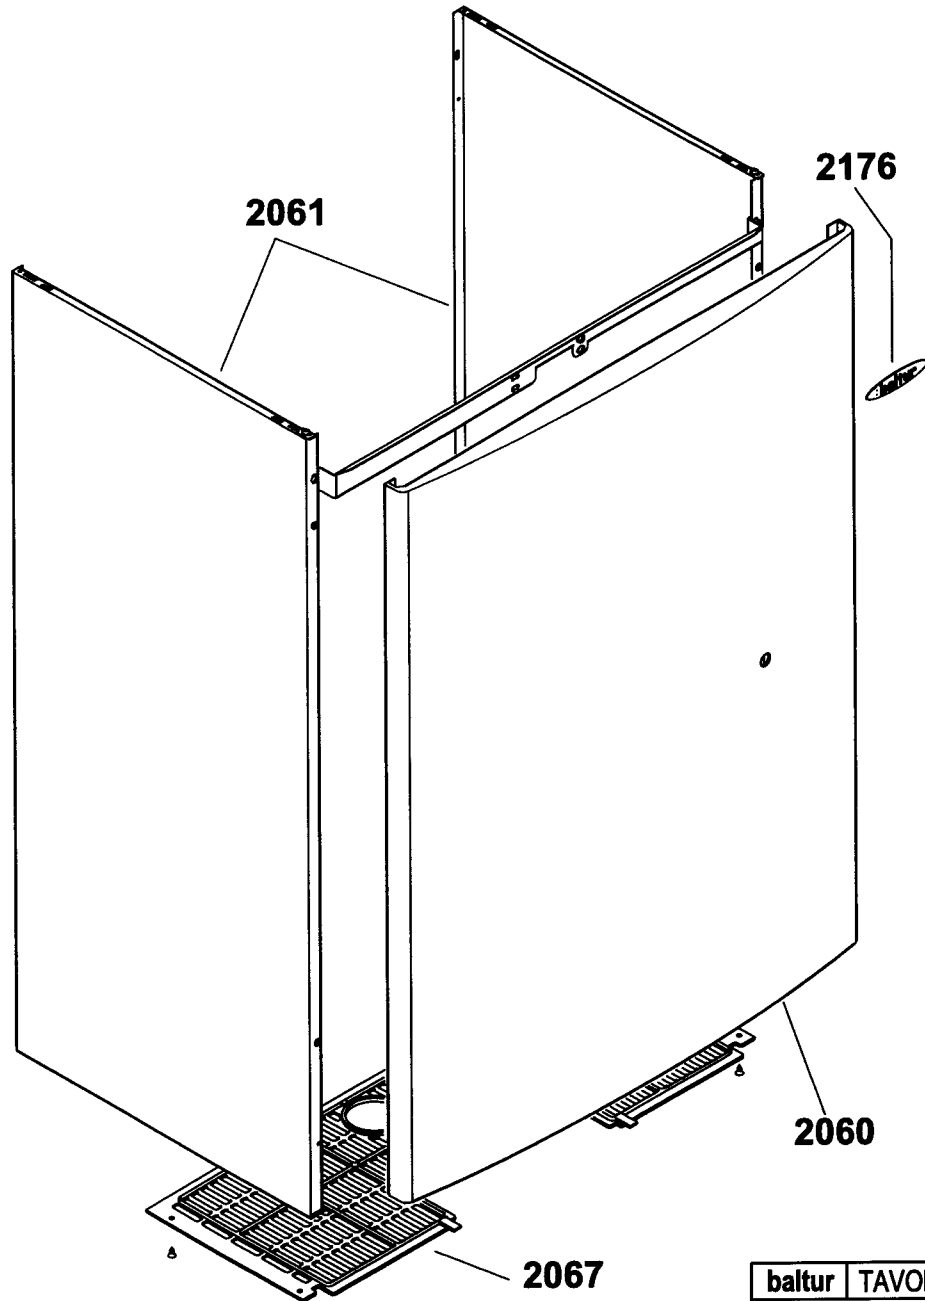

baltur	TAVOLA 292
cod.0002999292 T01	

baltur	TAVOLA 295
cod.0002999295 T01	

83970210

FIDA SMILE CAB24SE

22-09-2003

Rif.	Codice	Descrizione
44	26163	TERMOSTATO SICUREZZA 110° IONO
49	26062	RUBINETTO SCARICO CALDAIA
73	26092	MOLLA FISSAGGIO CAPILLARE
75	31433	ROND.LA FASIT 24X16,2X2
76	26063	VASO ESP.NE LT.10 D.324 3/4"
79	31435	ROND.LA FASIT 11,3X6,3X2
80	23851	ROND.LA FASIT 14,2X8,2X2
83	26087	VALVOLA SFOGO ARIA AUT. 1/2"
104	95531	ANODO MAGNESIO 3/4" L400
179	31434	ROND.LA FASIT 18,5X13X2
182	26129	NASTRO NEOPRENE MM.15X4
184	26131	PASSACAVO D1,4X21 SILICONE
185	26132	PASSATUBO D14X38 SILICONE
186	0005250017	TUBO SILICONE 4X7 NEUTRO
189	26136	GUARN. SILIC. VENT.RE ASPIRAZ.
190	26137	GUARN. SILIC. VENT.RE SCARICO
192	26275	FUSIBILE 2A
265	26442	MOLLA FERMA SONDA
272	26420	PRESSOSTATO MANCANZA ACQUA 1/4
283	26455	BRUCIATORE CA21/92
285	26427	SCAMB. TERMICO CA21/92
289B	26400	VENTILATORE CA92 ST UNIV.
294A	0030010079	GUARN.NE EPDM 30X22X2
318D	26904	SONDA FUMI FIDA 221
319	26161	NASTRO NEOPRENE MM.15X2
330A	26616	VALV. SICUREZZA BOL.RE 8ATE/96
332	26425	BOLLITORE LT.60 CA92
412	26572	ADATTATORE POTENZIOMETRO
433	26593	SEEGER PLASTICA ADAT.RE POTENZ
480	31435	ROND.LA FASIT 11,3X6,3X2