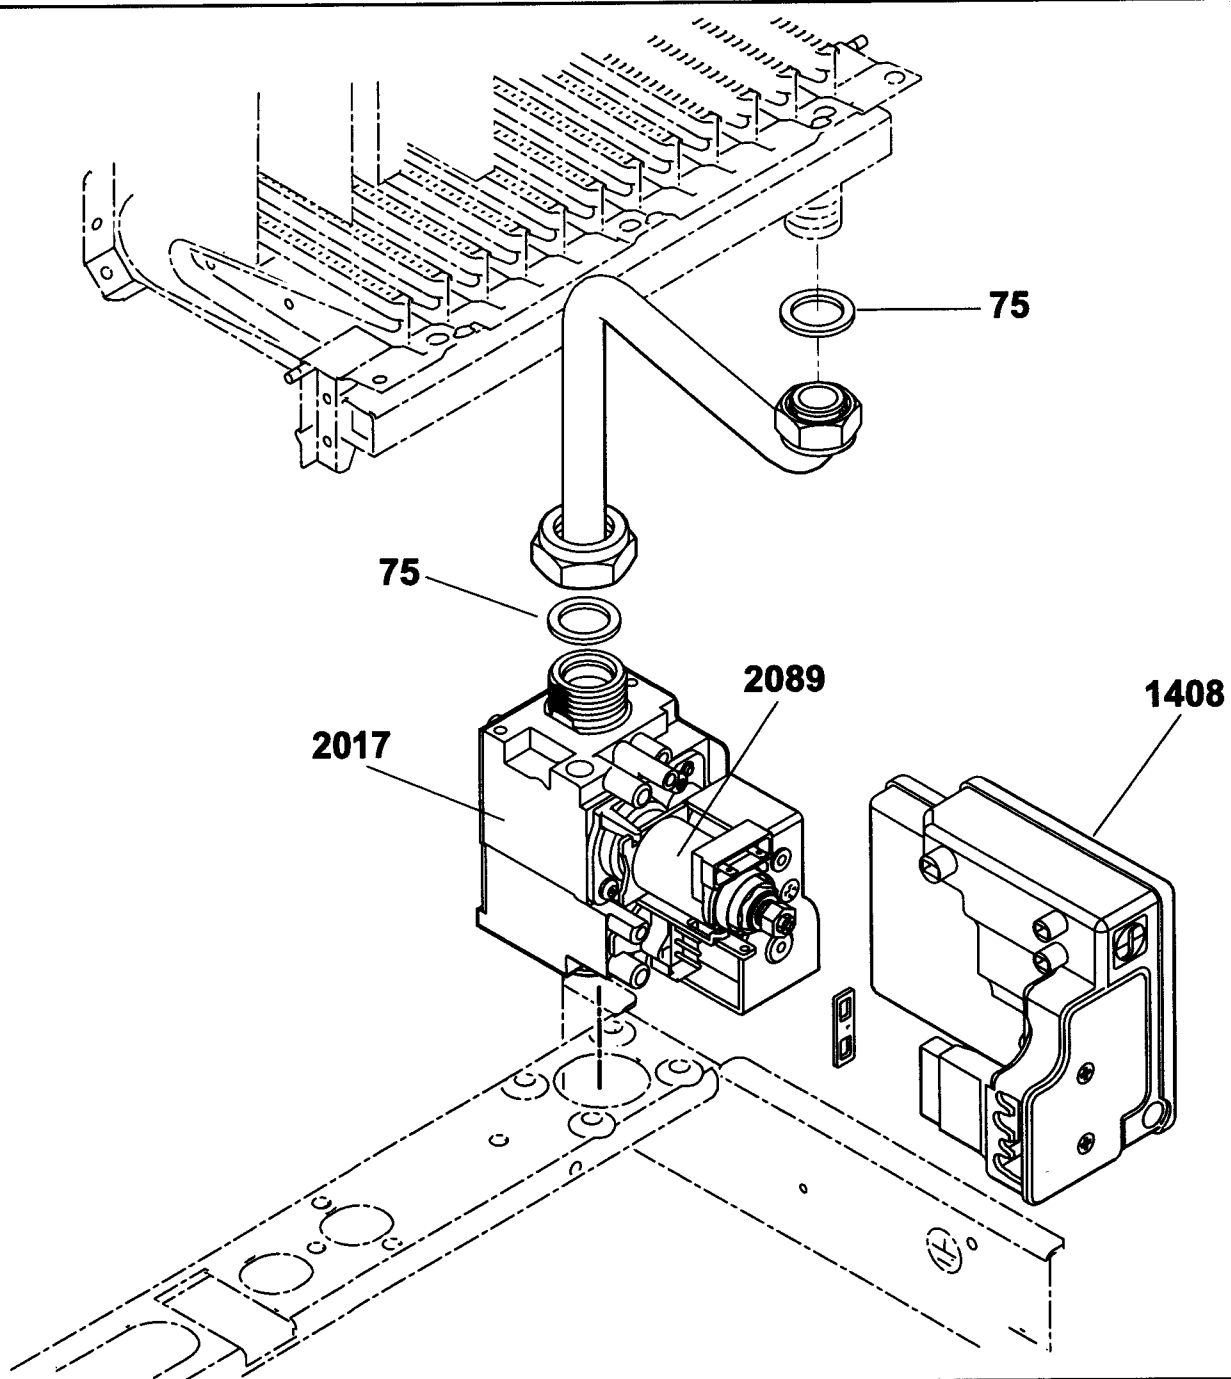

baltur	TAVOLA 292
cod.0002999292 T01	

baltur	TAVOLA 295
cod.0002999295 T01	

82490210

FIDA SMILE CAB30SE

22-09-2003

Rif.	Codice	Descrizione
44	26163	TERMOSTATO SICUREZZA 110° IONO
49	26062	RUBINETTO SCARICO CALDAIA
73	26092	MOLLA FISSAGGIO CAPILLARE
75	31433	ROND.LA FASIT 24X16,2X2
76	26063	VASO ESP.NE LT.10 D.324 3/4"
79	31435	ROND.LA FASIT 11,3X6,3X2
80	23851	ROND.LA FASIT 14,2X8,2X2
83	26087	VALVOLA SFOGO ARIA AUT. 1/2"
104	95531	ANODO MAGNESIO 3/4" L400
179	31434	ROND.LA FASIT 18,5X13X2
182	26129	NASTRO NEOPRENE MM.15X4
184	26131	PASSACAVO D1,4X21 SILICONE
185	26132	PASSATUBO D14X38 SILICONE
186	0005250017	TUBO SILICONE 4X7 NEUTRO
189	26136	GUARN. SILIC. VENT.RE ASPIRAZ.
190	26137	GUARN. SILIC. VENT.RE SCARICO
192	26275	FUSIBILE 2A
265	26442	MOLLA FERMA SONDA
272	26420	PRESSOSTATO MANCANZA ACQUA 1/4
294A	0030010079	GUARN.NE EPDM 30X22X2
318C	26903	SONDA FUMI FIDA 225
319	26161	NASTRO NEOPRENE MM.15X2
330A	26616	VALV. SICUREZZA BOL.RE 8ATE/96
332	26425	BOLLITORE LT.60 CA92
412	26572	ADATTATORE POTENZIOMETRO
433	26593	SEEGER PLASTICA ADAT.RE POTENZ
480	31435	ROND.LA FASIT 11,3X6,3X2
497	26634	CORPO VALV.DEV. 3/4"M
498	26635	ATTUATORE VALV.DEV. 3/4"M
499	26636	GRUPPO PISTONE VALV.DEV. 3/4"M