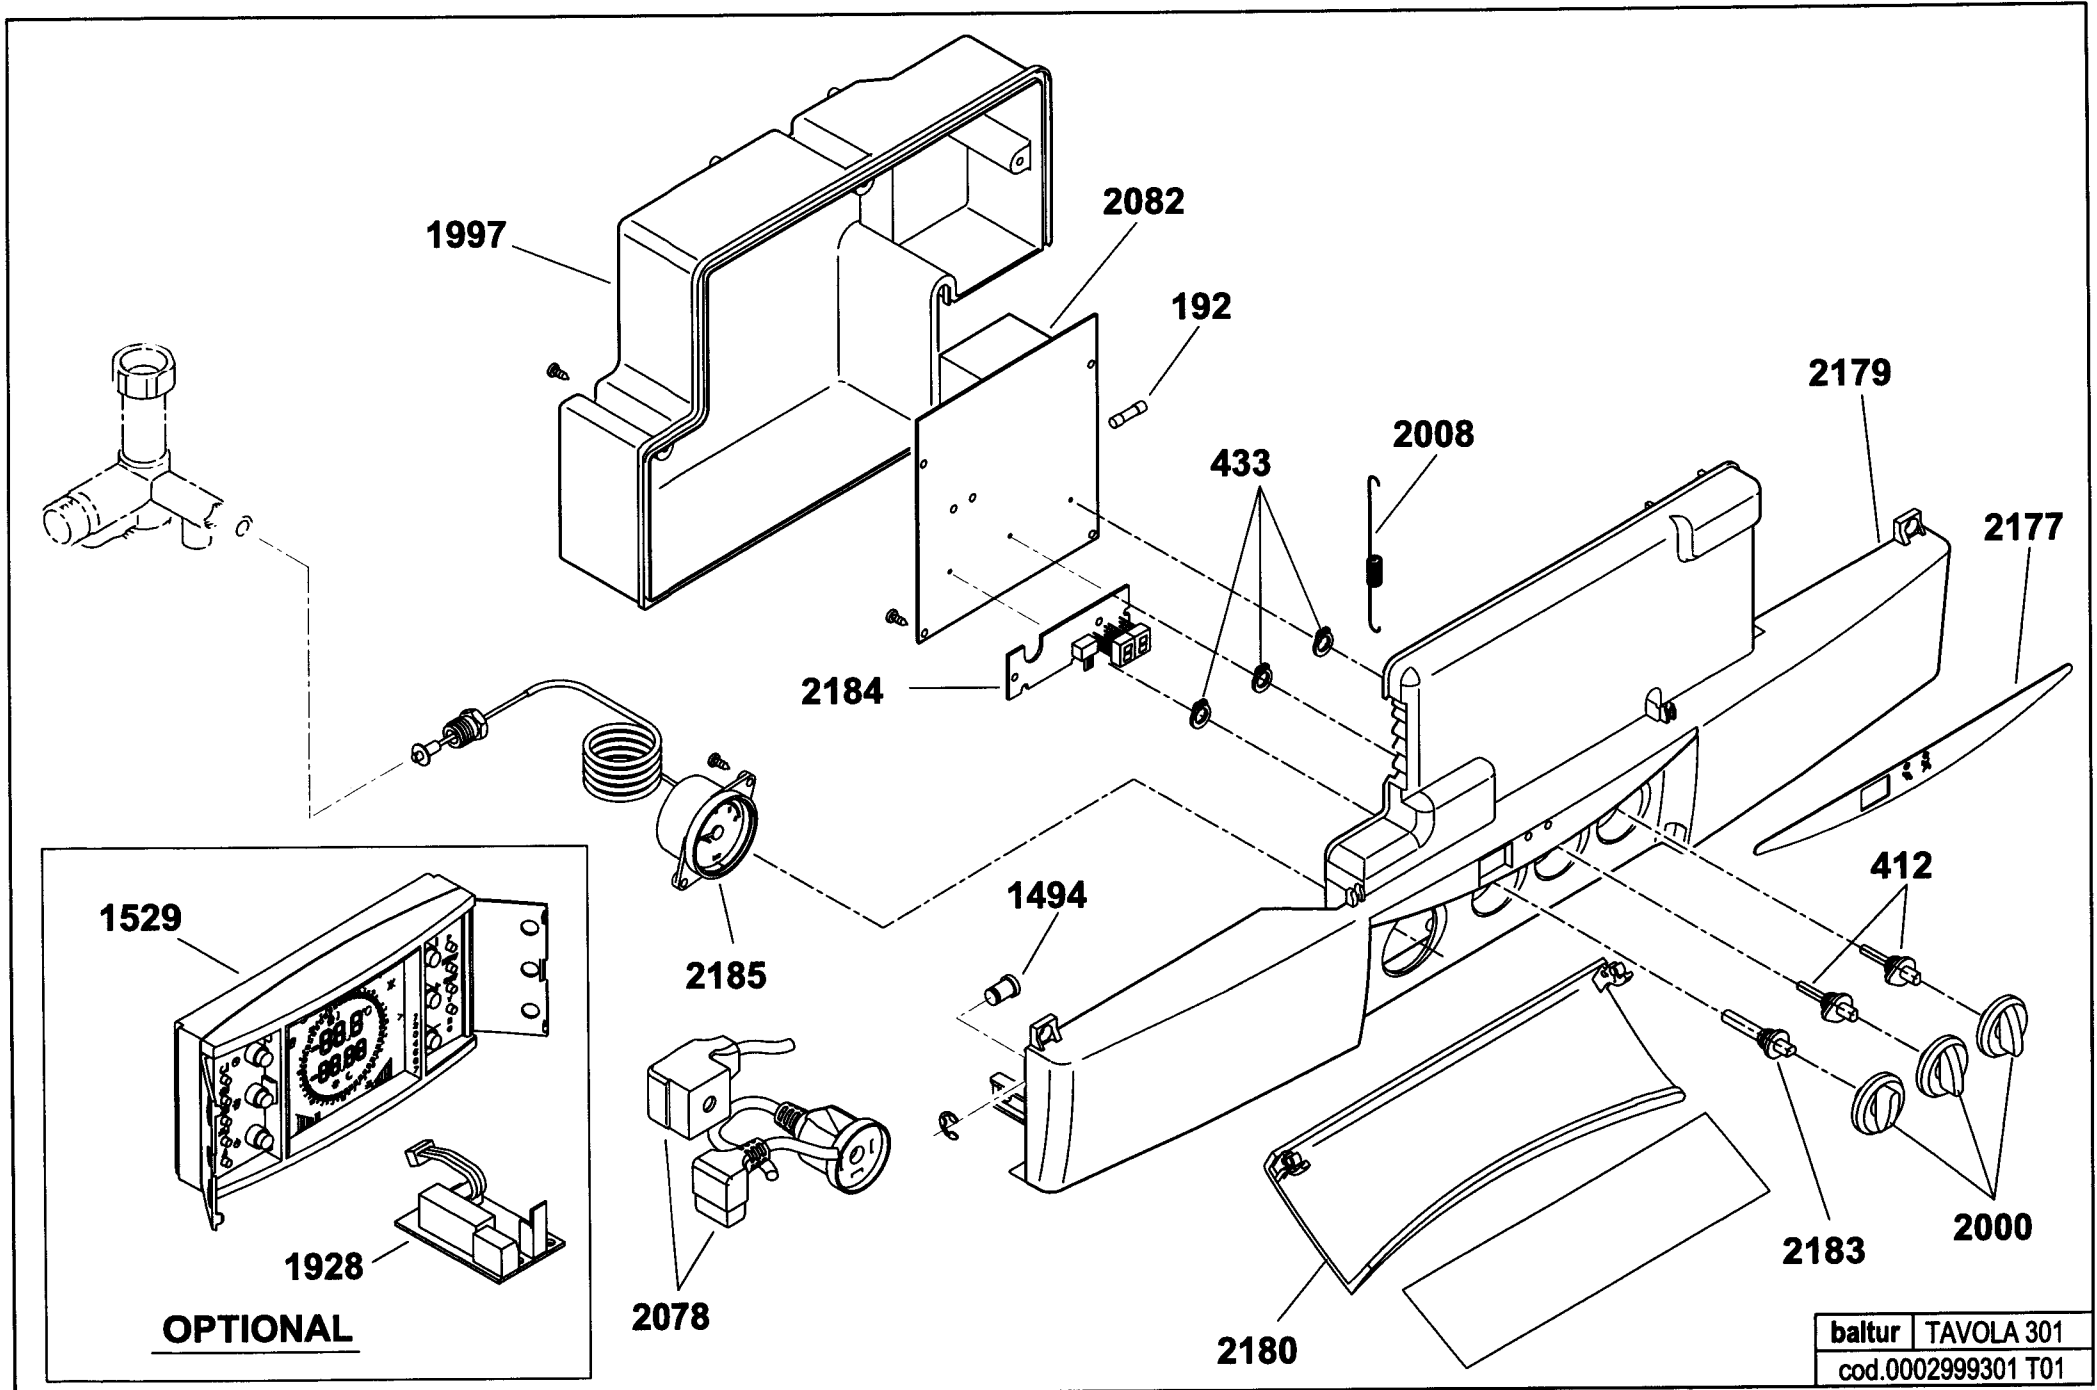

baltur	TAVOLA 292
cod.0002999292 T01	

baltur	TAVOLA 295
cod.0002999295 T01	

82490210

FIDA SMILE CAB30SE

22-09-2003

Rif.	Codice	Descrizione
44	26163	TERMOSTATO SICUREZZA 110° IONO
49	26062	RUBINETTO SCARICO CALDAIA
73	26092	MOLLA FISSAGGIO CAPILLARE
75	31433	ROND.LA FASIT 24X16,2X2
76	26063	VASO ESP.NE LT.10 D.324 3/4"
79	31435	ROND.LA FASIT 11,3X6,3X2
80	23851	ROND.LA FASIT 14,2X8,2X2
83	26087	VALVOLA SFOGO ARIA AUT. 1/2"
104	95531	ANODO MAGNESIO 3/4" L400
179	31434	ROND.LA FASIT 18,5X13X2
182	26129	NASTRO NEOPRENE MM.15X4
184	26131	PASSACAVO D1,4X21 SILICONE
185	26132	PASSATUBO D14X38 SILICONE
186	0005250017	TUBO SILICONE 4X7 NEUTRO
189	26136	GUARN. SILIC. VENT.RE ASPIRAZ.
190	26137	GUARN. SILIC. VENT.RE SCARICO
192	26275	FUSIBILE 2A
265	26442	MOLLA FERMA SONDA
272	26420	PRESSOSTATO MANCANZA ACQUA 1/4
294A	0030010079	GUARN.NE EPDM 30X22X2
318C	26903	SONDA FUMI FIDA 225
319	26161	NASTRO NEOPRENE MM.15X2
330A	26616	VALV. SICUREZZA BOL.RE 8ATE/96
332	26425	BOLLITORE LT.60 CA92
412	26572	ADATTATORE POTENZIOMETRO
433	26593	SEEGER PLASTICA ADAT.RE POTENZ
480	31435	ROND.LA FASIT 11,3X6,3X2
497	26634	CORPO VALV.DEV. 3/4"M
498	26635	ATTUATORE VALV.DEV. 3/4"M
499	26636	GRUPPO PISTONE VALV.DEV. 3/4"M