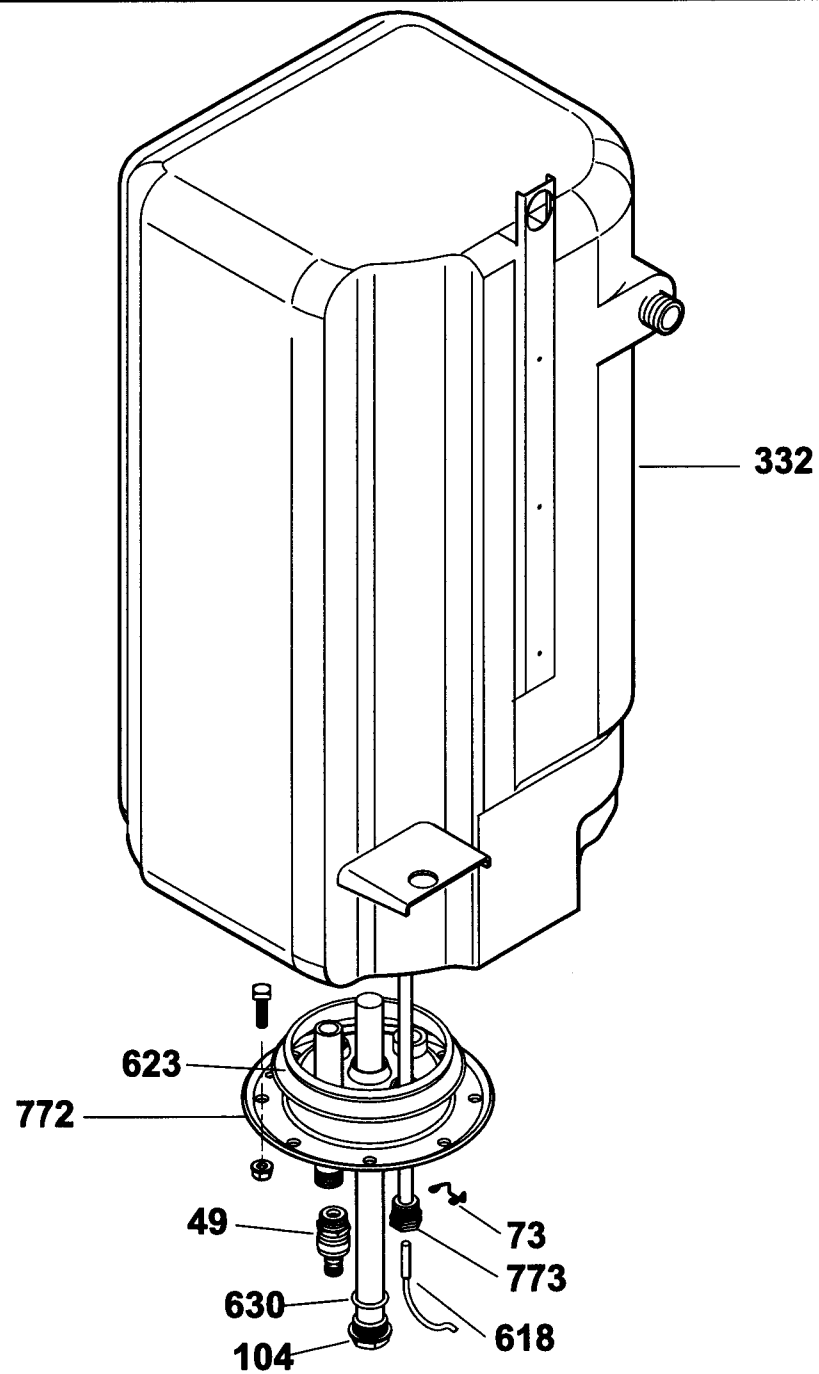

baltur	TAVOLA 292
cod.0002999292 T01	

baltur	TAVOLA 295
cod.0002999295 T01	

82490210

FIDA SMILE CAB30SE

22-09-2003

Rif.	Codice	Descrizione
44	26163	TERMOSTATO SICUREZZA 110° IONO
49	26062	RUBINETTO SCARICO CALDAIA
73	26092	MOLLA FISSAGGIO CAPILLARE
75	31433	ROND.LA FASIT 24X16,2X2
76	26063	VASO ESP.NE LT.10 D.324 3/4"
79	31435	ROND.LA FASIT 11,3X6,3X2
80	23851	ROND.LA FASIT 14,2X8,2X2
83	26087	VALVOLA SFOGO ARIA AUT. 1/2"
104	95531	ANODO MAGNESIO 3/4" L400
179	31434	ROND.LA FASIT 18,5X13X2
182	26129	NASTRO NEOPRENE MM.15X4
184	26131	PASSACAVO D1,4X21 SILICONE
185	26132	PASSATUBO D14X38 SILICONE
186	0005250017	TUBO SILICONE 4X7 NEUTRO
189	26136	GUARN. SILIC. VENT.RE ASPIRAZ.
190	26137	GUARN. SILIC. VENT.RE SCARICO
192	26275	FUSIBILE 2A
265	26442	MOLLA FERMA SONDA
272	26420	PRESSOSTATO MANCANZA ACQUA 1/4
294A	0030010079	GUARN.NE EPDM 30X22X2
318C	26903	SONDA FUMI FIDA 225
319	26161	NASTRO NEOPRENE MM.15X2
330A	26616	VALV. SICUREZZA BOL.RE 8ATE/96
332	26425	BOLLITORE LT.60 CA92
412	26572	ADATTATORE POTENZIOMETRO
433	26593	SEEGER PLASTICA ADAT.RE POTENZ
480	31435	ROND.LA FASIT 11,3X6,3X2
497	26634	CORPO VALV.DEV. 3/4"M
498	26635	ATTUATORE VALV.DEV. 3/4"M
499	26636	GRUPPO PISTONE VALV.DEV. 3/4"M