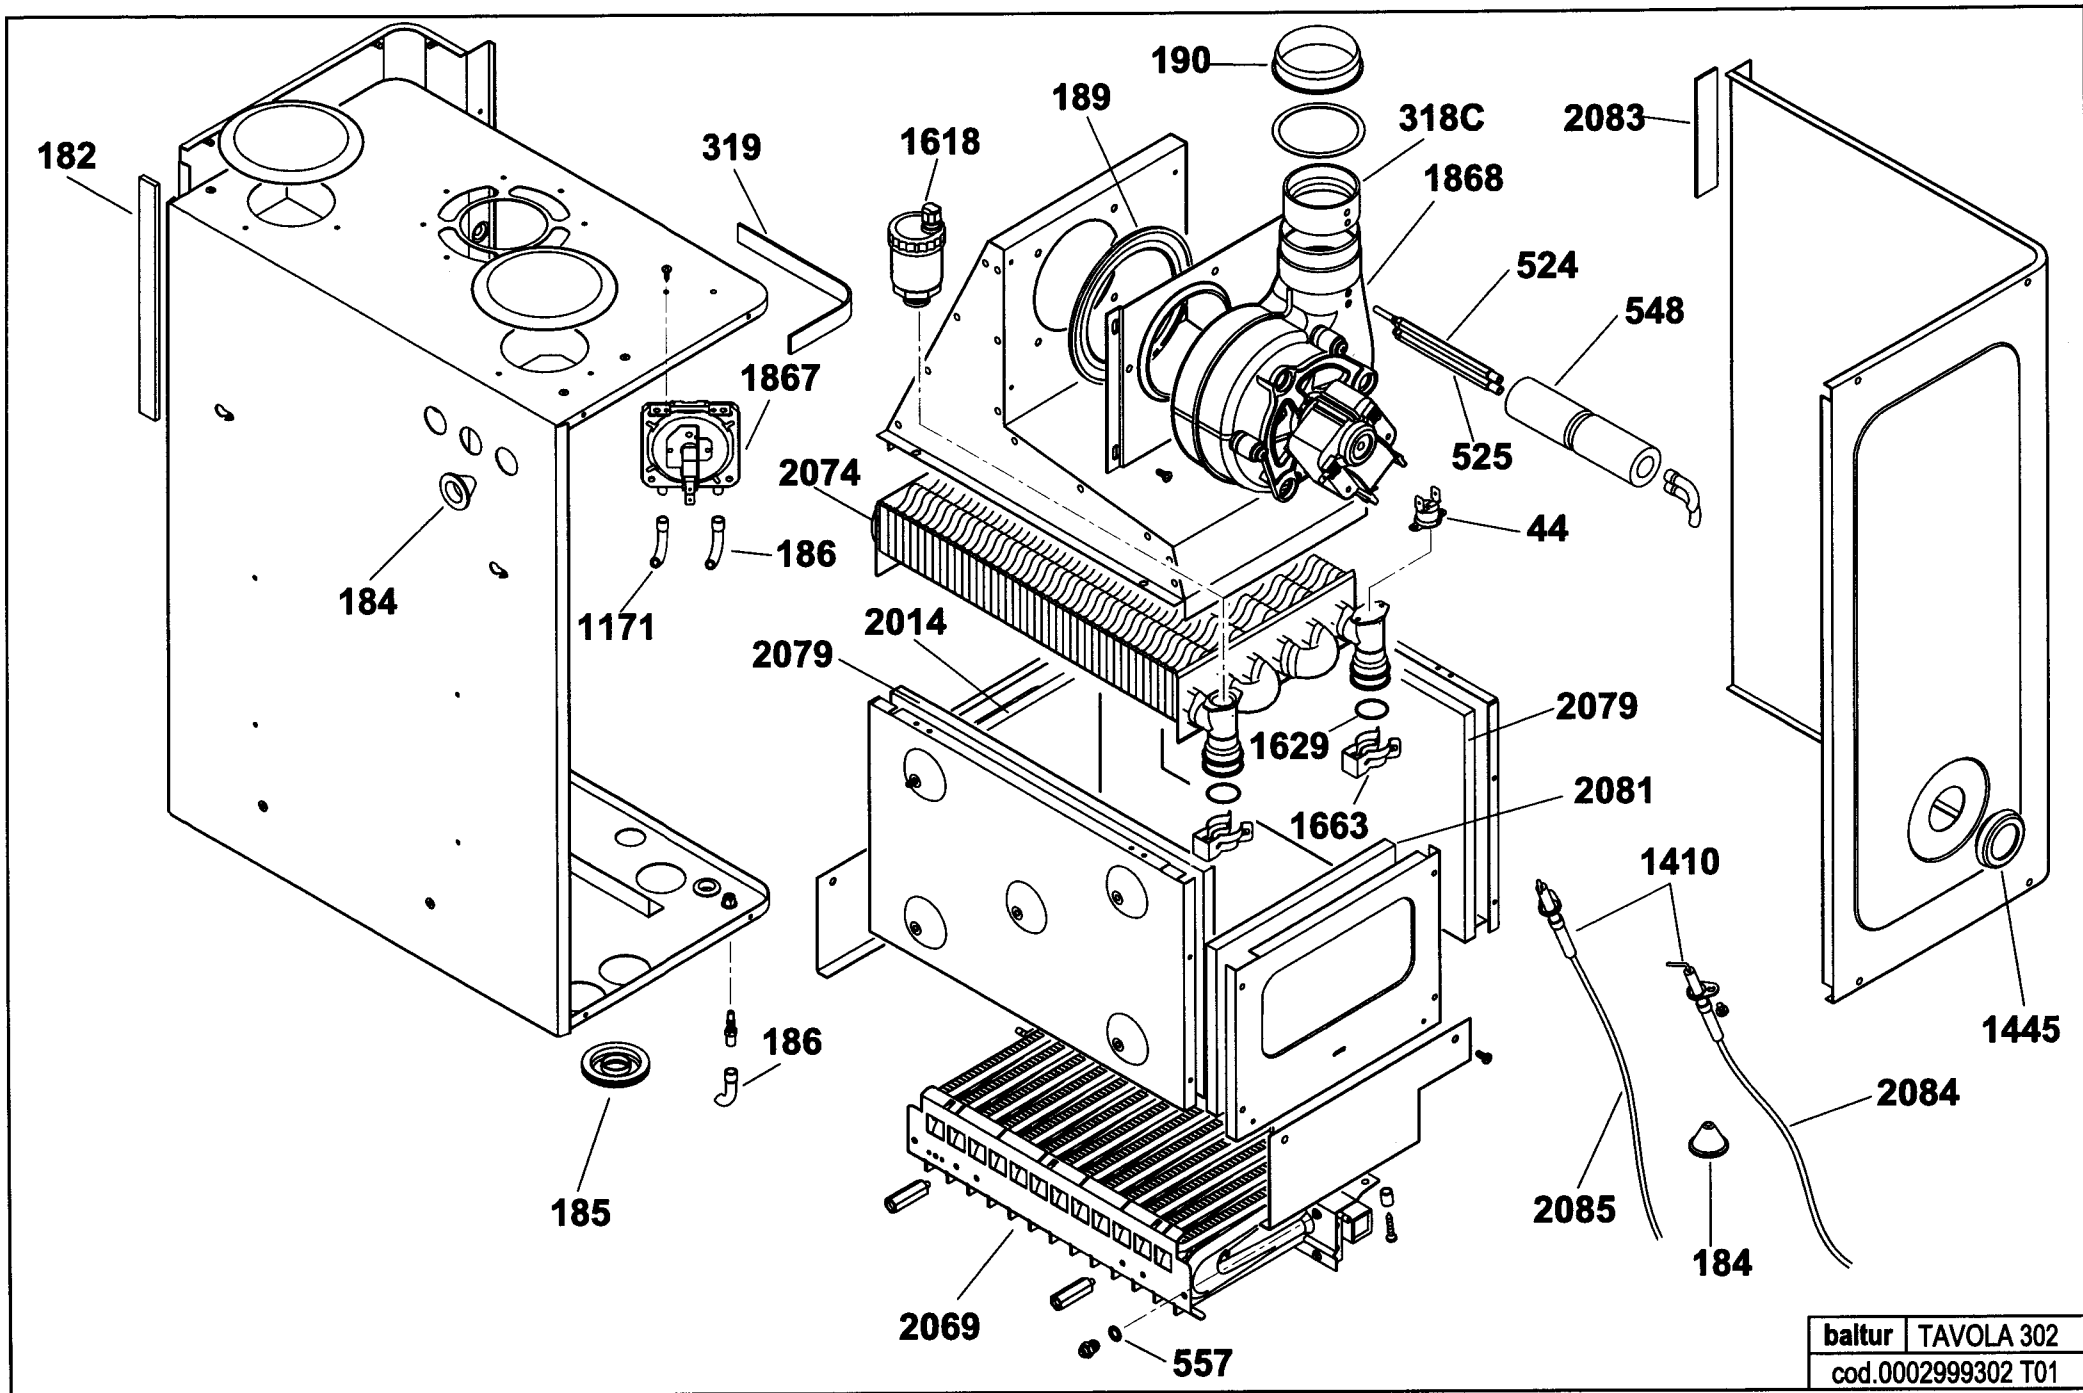

baltur	TAVOLA 292
cod.0002999292 T01	

baltur	TAVOLA 295
cod.0002999295 T01	

82490210

FIDA SMILE CAB30SE

22-09-2003

Rif.	Codice	Descrizione
44	26163	TERMOSTATO SICUREZZA 110° IONO
49	26062	RUBINETTO SCARICO CALDAIA
73	26092	MOLLA FISSAGGIO CAPILLARE
75	31433	ROND.LA FASIT 24X16,2X2
76	26063	VASO ESP.NE LT.10 D.324 3/4"
79	31435	ROND.LA FASIT 11,3X6,3X2
80	23851	ROND.LA FASIT 14,2X8,2X2
83	26087	VALVOLA SFOGO ARIA AUT. 1/2"
104	95531	ANODO MAGNESIO 3/4" L400
179	31434	ROND.LA FASIT 18,5X13X2
182	26129	NASTRO NEOPRENE MM.15X4
184	26131	PASSACAVO D1,4X21 SILICONE
185	26132	PASSATUBO D14X38 SILICONE
186	0005250017	TUBO SILICONE 4X7 NEUTRO
189	26136	GUARN. SILIC. VENT.RE ASPIRAZ.
190	26137	GUARN. SILIC. VENT.RE SCARICO
192	26275	FUSIBILE 2A
265	26442	MOLLA FERMA SONDA
272	26420	PRESSOSTATO MANCANZA ACQUA 1/4
294A	0030010079	GUARN.NE EPDM 30X22X2
318C	26903	SONDA FUMI FIDA 225
319	26161	NASTRO NEOPRENE MM.15X2
330A	26616	VALV. SICUREZZA BOL.RE 8ATE/96
332	26425	BOLLITORE LT.60 CA92
412	26572	ADATTATORE POTENZIOMETRO
433	26593	SEEGER PLASTICA ADAT.RE POTENZ
480	31435	ROND.LA FASIT 11,3X6,3X2
497	26634	CORPO VALV.DEV. 3/4"M
498	26635	ATTUATORE VALV.DEV. 3/4"M
499	26636	GRUPPO PISTONE VALV.DEV. 3/4"M