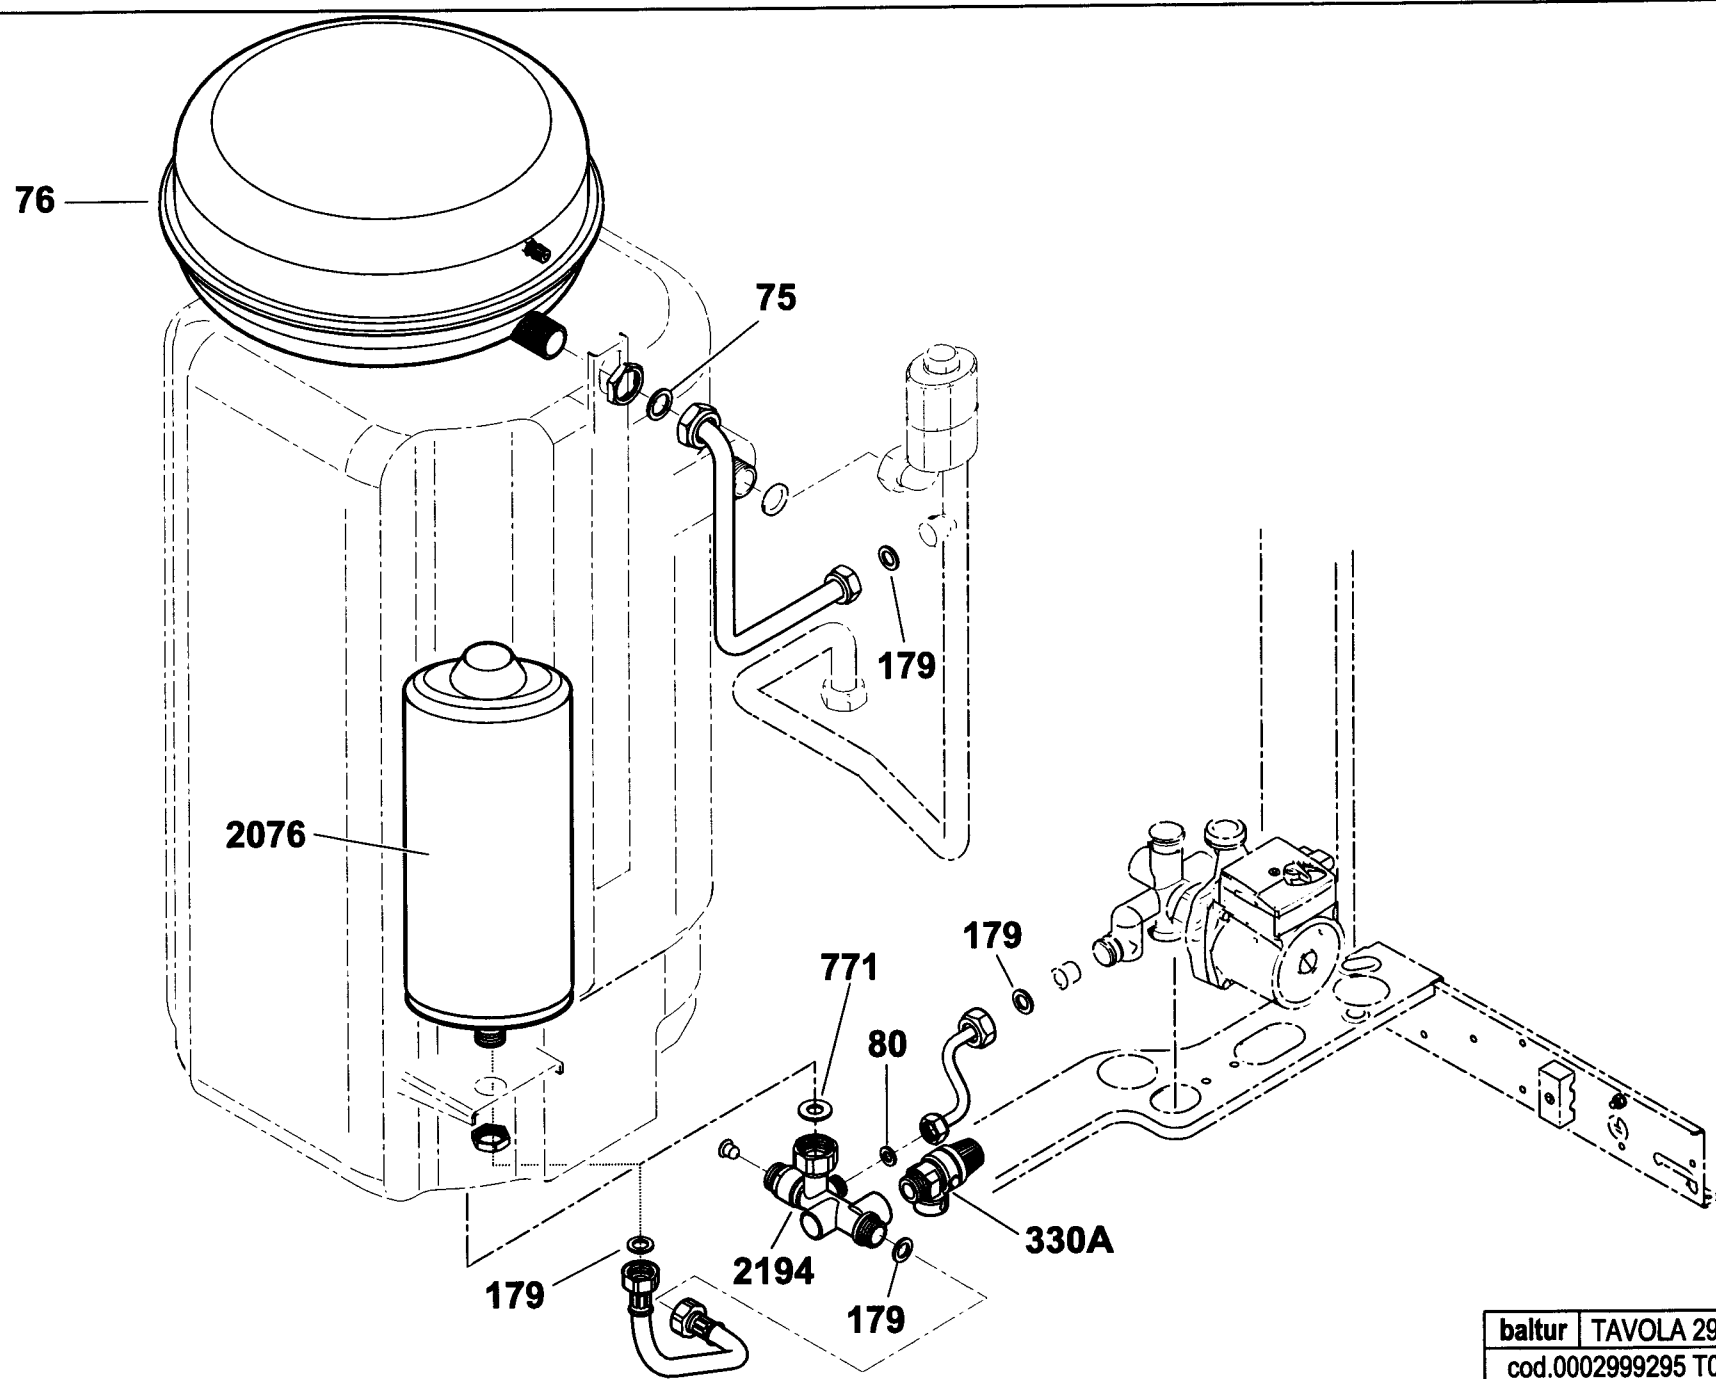

baltur	TAVOLA 292
cod.0002999292 T01	

baltur	TAVOLA 295
cod.0002999295 T01	

82490210

FIDA SMILE CAB30SE

22-09-2003

Rif.	Codice	Descrizione
44	26163	TERMOSTATO SICUREZZA 110° IONO
49	26062	RUBINETTO SCARICO CALDAIA
73	26092	MOLLA FISSAGGIO CAPILLARE
75	31433	ROND.LA FASIT 24X16,2X2
76	26063	VASO ESP.NE LT.10 D.324 3/4"
79	31435	ROND.LA FASIT 11,3X6,3X2
80	23851	ROND.LA FASIT 14,2X8,2X2
83	26087	VALVOLA SFOGO ARIA AUT. 1/2"
104	95531	ANODO MAGNESIO 3/4" L400
179	31434	ROND.LA FASIT 18,5X13X2
182	26129	NASTRO NEOPRENE MM.15X4
184	26131	PASSACAVO D1,4X21 SILICONE
185	26132	PASSATUBO D14X38 SILICONE
186	0005250017	TUBO SILICONE 4X7 NEUTRO
189	26136	GUARN. SILIC. VENT.RE ASPIRAZ.
190	26137	GUARN. SILIC. VENT.RE SCARICO
192	26275	FUSIBILE 2A
265	26442	MOLLA FERMA SONDA
272	26420	PRESSOSTATO MANCANZA ACQUA 1/4
294A	0030010079	GUARN.NE EPDM 30X22X2
318C	26903	SONDA FUMI FIDA 225
319	26161	NASTRO NEOPRENE MM.15X2
330A	26616	VALV. SICUREZZA BOL.RE 8ATE/96
332	26425	BOLLITORE LT.60 CA92
412	26572	ADATTATORE POTENZIOMETRO
433	26593	SEEGER PLASTICA ADAT.RE POTENZ
480	31435	ROND.LA FASIT 11,3X6,3X2
497	26634	CORPO VALV.DEV. 3/4"M
498	26635	ATTUATORE VALV.DEV. 3/4"M
499	26636	GRUPPO PISTONE VALV.DEV. 3/4"M