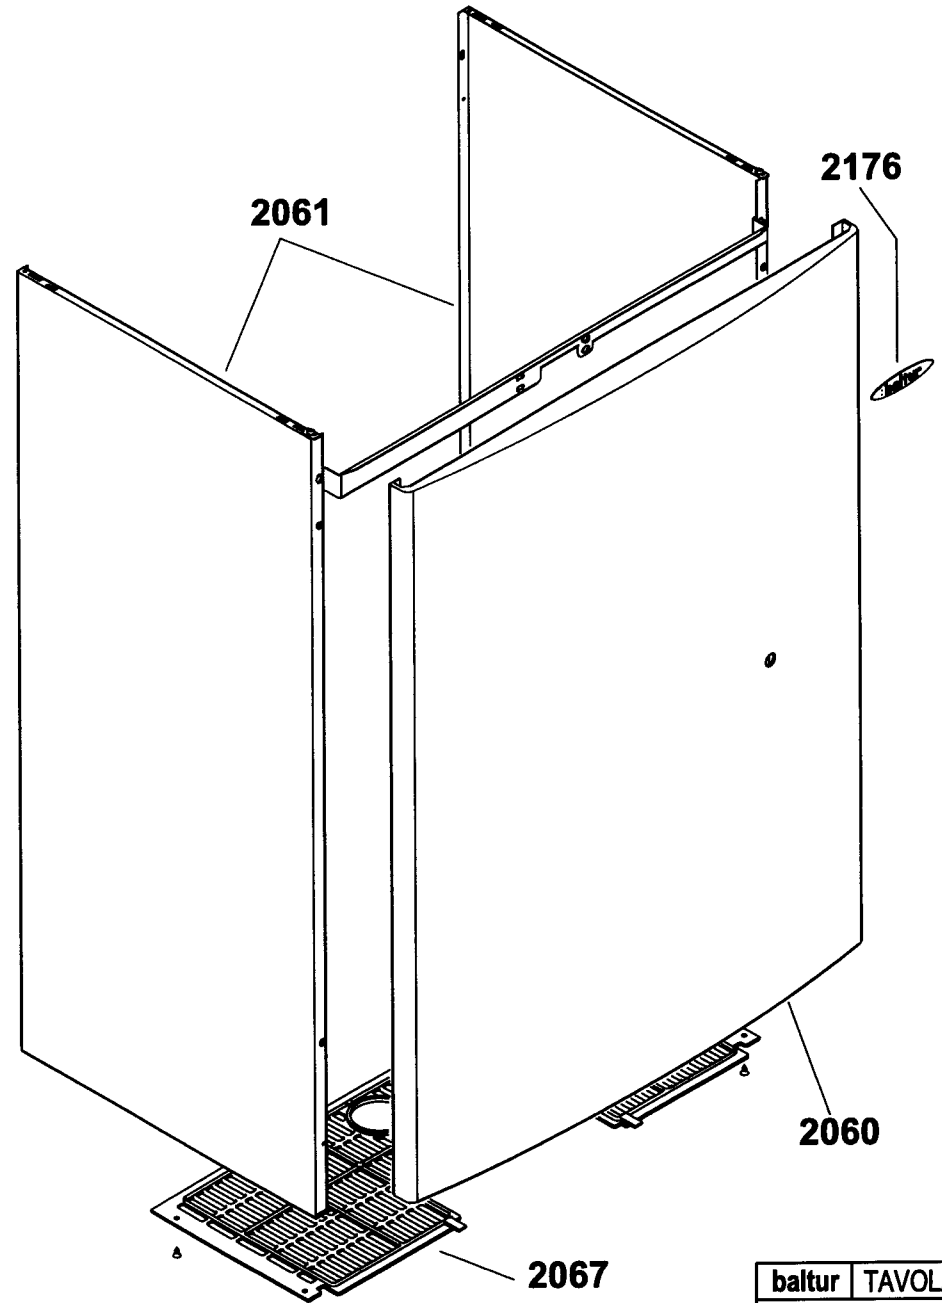

Catalogo Ricambi Caldaie

Spare Parts List for Boilers

Catalogo Repuestos Calderas

Catalogue Pieces Detachees Chaudieres

Ersatzteilkatalog für Kessel

FIDA SMILE CAB 30SE

[data-date-fecha 22-09-2003]

FIDA SMILE CAB 30 SE

baltur	TAVOLA 292
cod.0002999292 T01	

baltur	TAVOLA 295
cod.0002999295 T01	

82490210

FIDA SMILE CAB30SE

22-09-2003

Rif.	Codice	Descrizione
44	26163	TERMOSTATO SICUREZZA 110° IONO
49	26062	RUBINETTO SCARICO CALDAIA
73	26092	MOLLA FISSAGGIO CAPILLARE
75	31433	ROND.LA FASIT 24X16,2X2
76	26063	VASO ESP.NE LT.10 D.324 3/4"
79	31435	ROND.LA FASIT 11,3X6,3X2
80	23851	ROND.LA FASIT 14,2X8,2X2
83	26087	VALVOLA SFOGO ARIA AUT. 1/2"
104	95531	ANODO MAGNESIO 3/4" L400
179	31434	ROND.LA FASIT 18,5X13X2
182	26129	NASTRO NEOPRENE MM.15X4
184	26131	PASSACAVO D1,4X21 SILICONE
185	26132	PASSATUBO D14X38 SILICONE
186	0005250017	TUBO SILICONE 4X7 NEUTRO
189	26136	GUARN. SILIC. VENT.RE ASPIRAZ.
190	26137	GUARN. SILIC. VENT.RE SCARICO
192	26275	FUSIBILE 2A
265	26442	MOLLA FERMA SONDA
272	26420	PRESSOSTATO MANCANZA ACQUA 1/4
294A	0030010079	GUARN.NE EPDM 30X22X2
318C	26903	SONDA FUMI FIDA 225
319	26161	NASTRO NEOPRENE MM.15X2
330A	26616	VALV. SICUREZZA BOL.RE 8ATE/96
332	26425	BOLLITORE LT.60 CA92
412	26572	ADATTATORE POTENZIOMETRO
433	26593	SEEGER PLASTICA ADAT.RE POTENZ
480	31435	ROND.LA FASIT 11,3X6,3X2
497	26634	CORPO VALV.DEV. 3/4"M
498	26635	ATTUATORE VALV.DEV. 3/4"M
499	26636	GRUPPO PISTONE VALV.DEV. 3/4"M