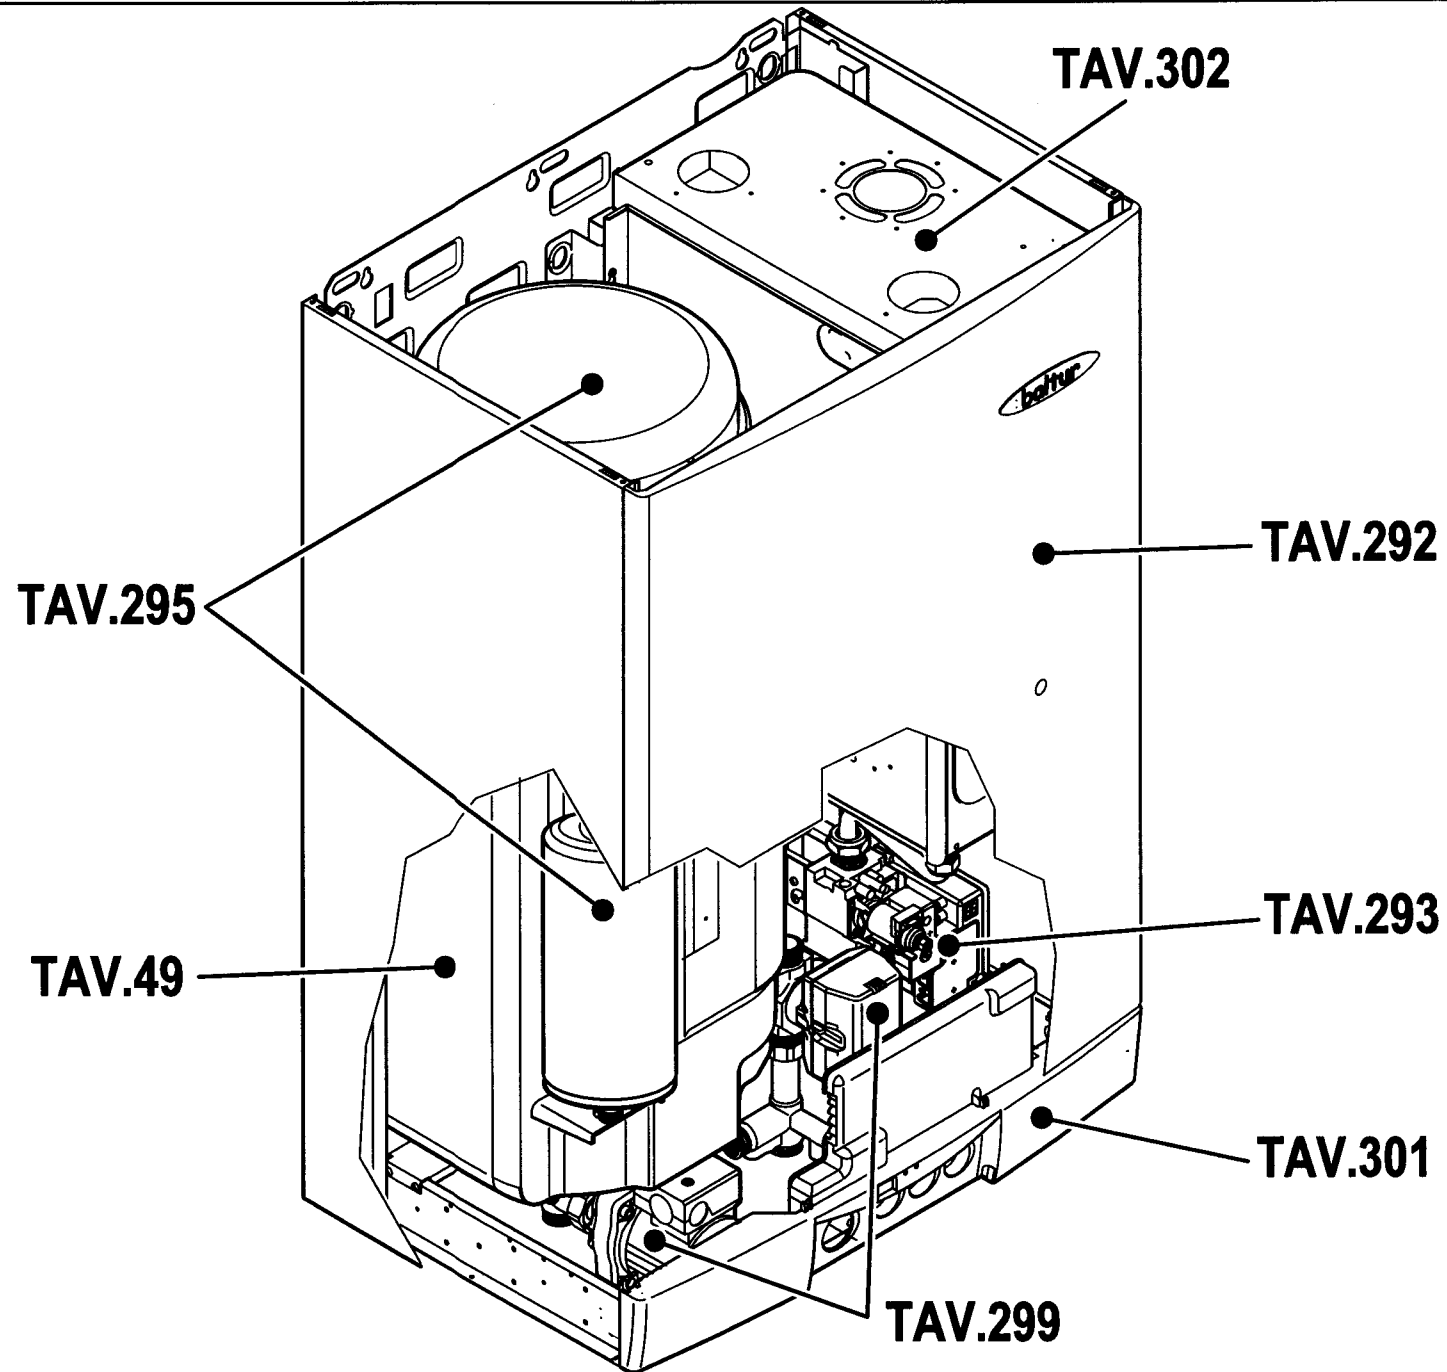

baltur	TAVOLA 292
cod.0002999292 T01	

baltur	TAVOLA 295
cod.0002999295 T01	

82490210

FIDA SMILE CAB30SE

22-09-2003

Rif.	Codice	Descrizione
44	26163	TERMOSTATO SICUREZZA 110° IONO
49	26062	RUBINETTO SCARICO CALDAIA
73	26092	MOLLA FISSAGGIO CAPILLARE
75	31433	ROND.LA FASIT 24X16,2X2
76	26063	VASO ESP.NE LT.10 D.324 3/4"
79	31435	ROND.LA FASIT 11,3X6,3X2
80	23851	ROND.LA FASIT 14,2X8,2X2
83	26087	VALVOLA SFOGO ARIA AUT. 1/2"
104	95531	ANODO MAGNESIO 3/4" L400
179	31434	ROND.LA FASIT 18,5X13X2
182	26129	NASTRO NEOPRENE MM.15X4
184	26131	PASSACAVO D1,4X21 SILICONE
185	26132	PASSATUBO D14X38 SILICONE
186	0005250017	TUBO SILICONE 4X7 NEUTRO
189	26136	GUARN. SILIC. VENT.RE ASPIRAZ.
190	26137	GUARN. SILIC. VENT.RE SCARICO
192	26275	FUSIBILE 2A
265	26442	MOLLA FERMA SONDA
272	26420	PRESSOSTATO MANCANZA ACQUA 1/4
294A	0030010079	GUARN.NE EPDM 30X22X2
318C	26903	SONDA FUMI FIDA 225
319	26161	NASTRO NEOPRENE MM.15X2
330A	26616	VALV. SICUREZZA BOL.RE 8ATE/96
332	26425	BOLLITORE LT.60 CA92
412	26572	ADATTATORE POTENZIOMETRO
433	26593	SEEGER PLASTICA ADAT.RE POTENZ
480	31435	ROND.LA FASIT 11,3X6,3X2
497	26634	CORPO VALV.DEV. 3/4"M
498	26635	ATTUATORE VALV.DEV. 3/4"M
499	26636	GRUPPO PISTONE VALV.DEV. 3/4"M