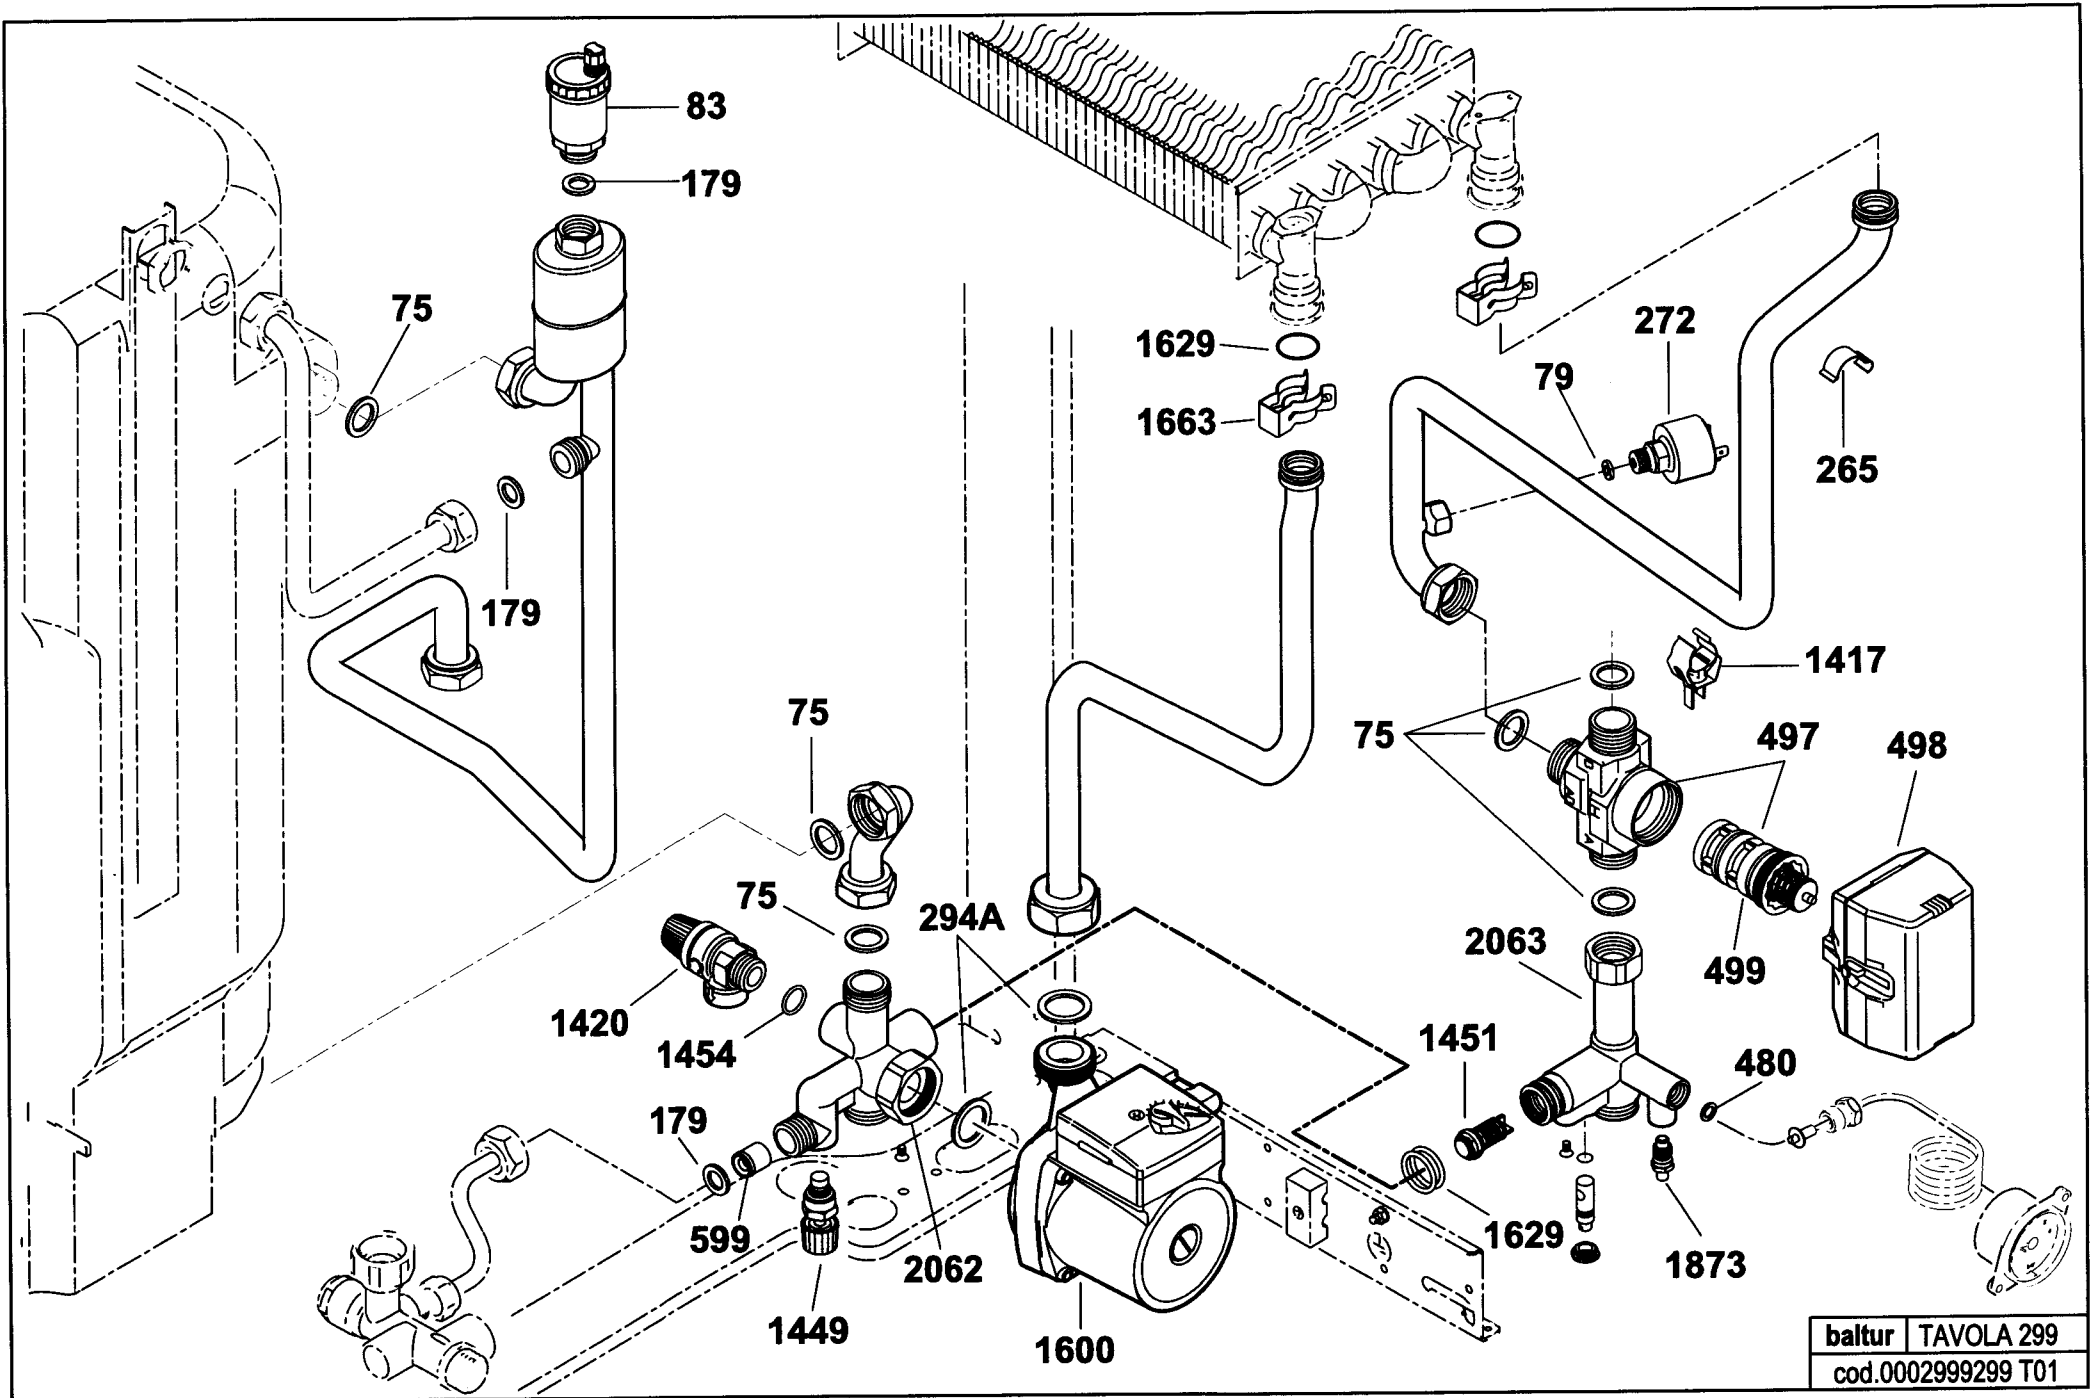

baltur	TAVOLA 292
cod.0002999292 T01	

baltur	TAVOLA 295
cod.0002999295 T01	

82490210

FIDA SMILE CAB30SE

22-09-2003

Rif.	Codice	Descrizione
44	26163	TERMOSTATO SICUREZZA 110° IONO
49	26062	RUBINETTO SCARICO CALDAIA
73	26092	MOLLA FISSAGGIO CAPILLARE
75	31433	ROND.LA FASIT 24X16,2X2
76	26063	VASO ESP.NE LT.10 D.324 3/4"
79	31435	ROND.LA FASIT 11,3X6,3X2
80	23851	ROND.LA FASIT 14,2X8,2X2
83	26087	VALVOLA SFOGO ARIA AUT. 1/2"
104	95531	ANODO MAGNESIO 3/4" L400
179	31434	ROND.LA FASIT 18,5X13X2
182	26129	NASTRO NEOPRENE MM.15X4
184	26131	PASSACAVO D1,4X21 SILICONE
185	26132	PASSATUBO D14X38 SILICONE
186	0005250017	TUBO SILICONE 4X7 NEUTRO
189	26136	GUARN. SILIC. VENT.RE ASPIRAZ.
190	26137	GUARN. SILIC. VENT.RE SCARICO
192	26275	FUSIBILE 2A
265	26442	MOLLA FERMA SONDA
272	26420	PRESSOSTATO MANCANZA ACQUA 1/4
294A	0030010079	GUARN.NE EPDM 30X22X2
318C	26903	SONDA FUMI FIDA 225
319	26161	NASTRO NEOPRENE MM.15X2
330A	26616	VALV. SICUREZZA BOL.RE 8ATE/96
332	26425	BOLLITORE LT.60 CA92
412	26572	ADATTATORE POTENZIOMETRO
433	26593	SEEGER PLASTICA ADAT.RE POTENZ
480	31435	ROND.LA FASIT 11,3X6,3X2
497	26634	CORPO VALV.DEV. 3/4"M
498	26635	ATTUATORE VALV.DEV. 3/4"M
499	26636	GRUPPO PISTONE VALV.DEV. 3/4"M