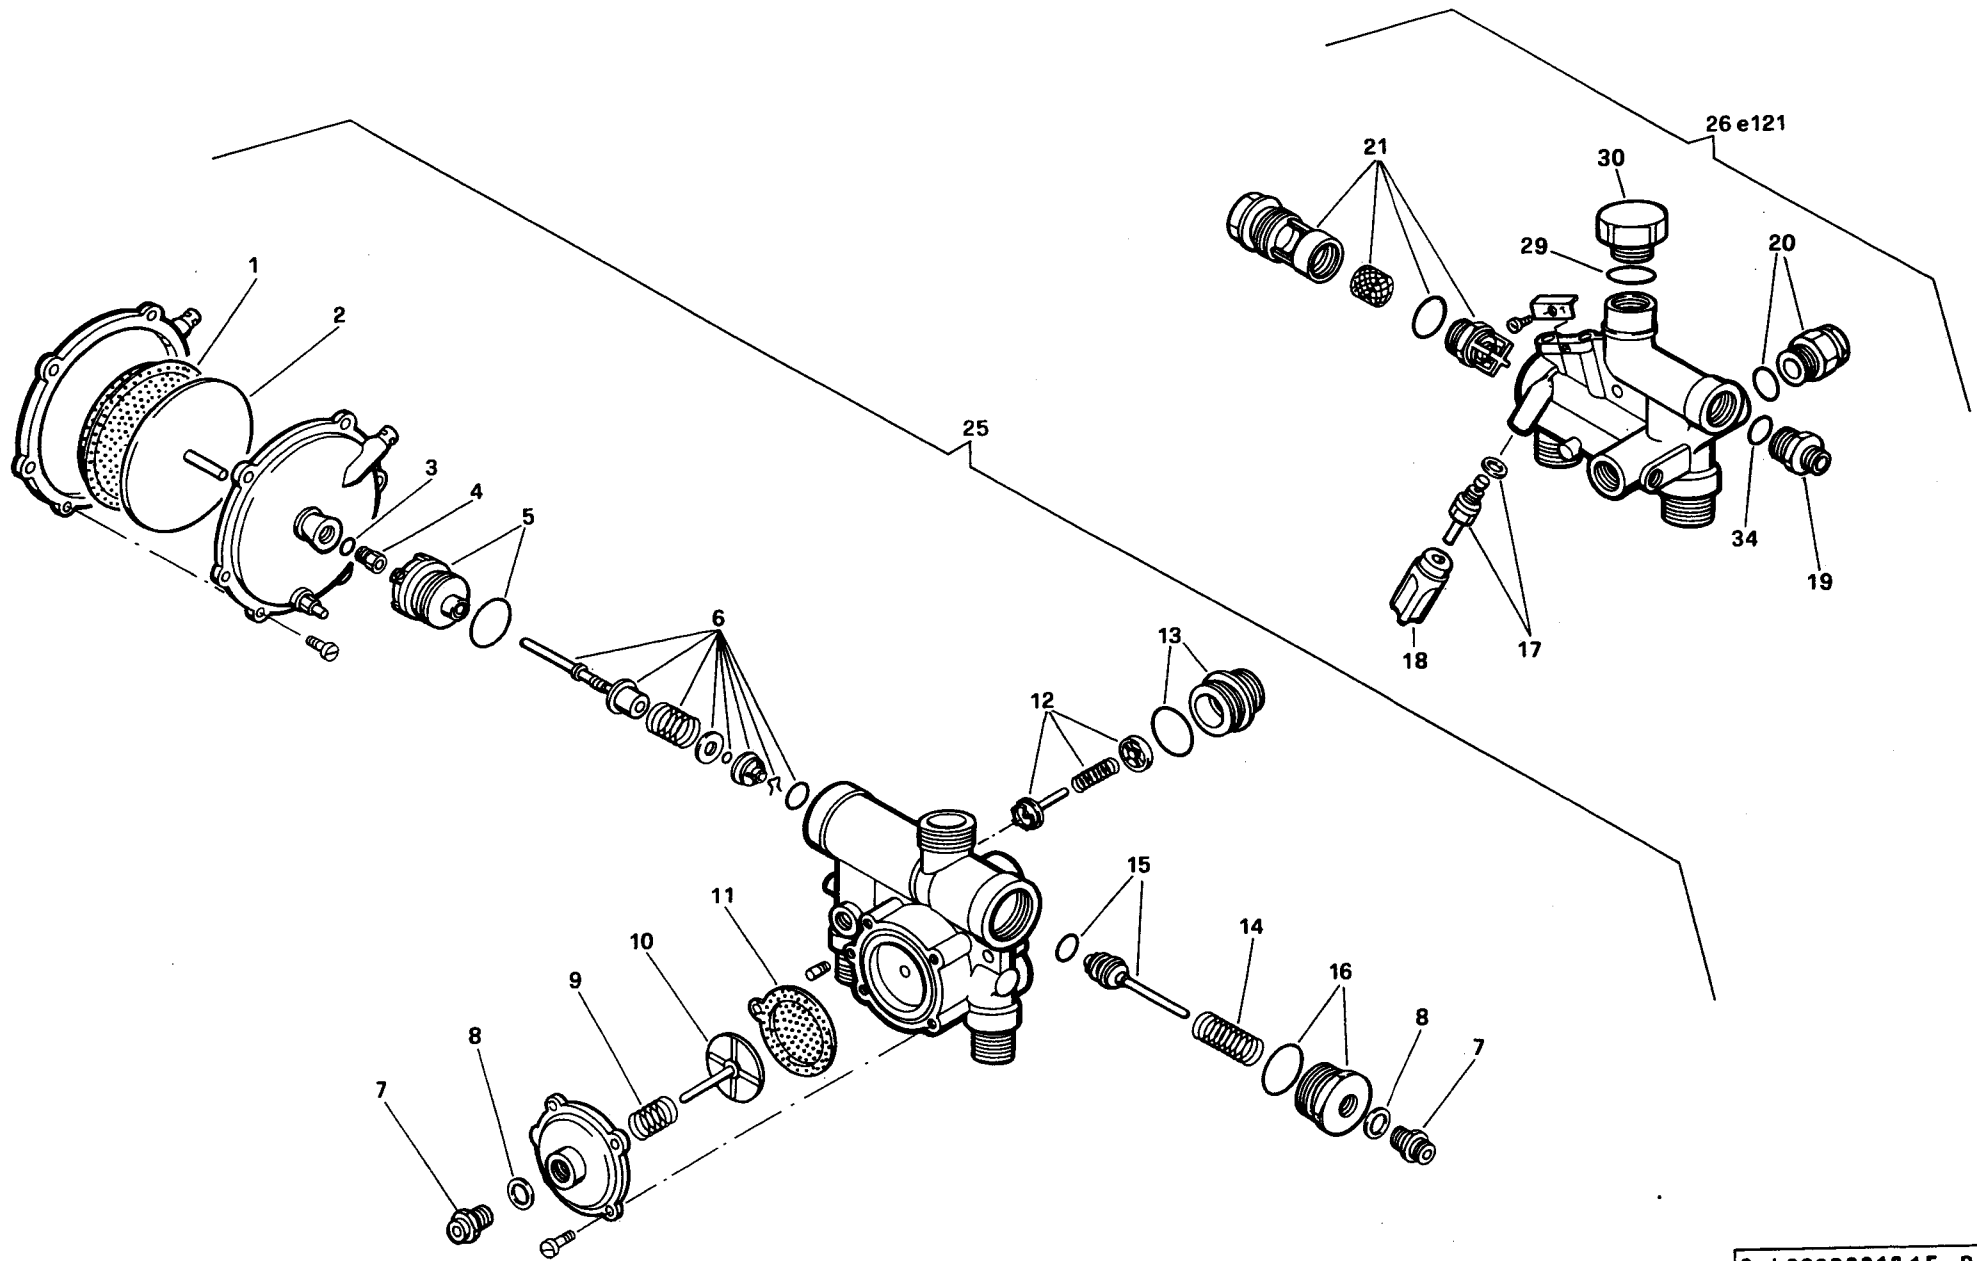

7374010 Genio tecnic MC25S

esploso 0002991913 rev.2

Rif.	Codice	Descrizione
1	0030020525	COPRIFORO
2	0030010507	MANTELLO FRONTALE
3	0030010057	MANTELLO LATERALE
4	0030010503	COPERCHIO
5	0030010017	STAFFA
6	0005250168	GUARNIZIONE
7	0030010522	TUBO COLL. CASSA
8	0030010561	GUARNIZIONE
9	0006050030	TARGHETTA
10	0030010161	ELETTRODI
11	0030010097	GUARNIZIONE
12	0030010528	RACCORDO ARIA-GAS
13	29306	RONDELLA
14	0030010037	TUBO PORTAUGELLO
15	0030010513	UGELLO METANO
	0030010514	UGELLO GPL
16	0030010512	DISCO
17	0030010511	DIAFRAMMA
18	0005250008	SENSORE
19	0030010028	MOLLA
20	0030010042	GUARNIZIONE
21	0030010517	RACCORDO VENTILATORE
22	0005220002	ELETTROVENTILATORE
23	0005250010	VALVOLA SFOGO ARIA
24	0030010084	PROLUNGA
25	0005250022	GRUPPO IDRAULICO MANDATA
26	0005250166	GRUPPO IDRAULICO RITORNO
27	0005180025	GUARNIZIONE
28	0005250027	MOLLA
29	0005250025	TUBO ALTA PRESSIONE
30	0005250024	TUBO BASSA PRESSIONE
31	31433	RONDELLA
32	31434	RONDELLA
33	0005180026	GUARNIZIONE

Rif.	Codice	Descrizione
68	0005250155	VASO ESPANSIONE LT.10
69	0030010546	GHIERA
70	0030010535	GUARNIZIONE
71	0030010541	FELTRO
72	0030010533	FLANGIA
73	0030010530	GUARNIZIONE
74	0030010544	GUARNIZIONE
75	0030010518	TUBO SCARICO
76	0030010534	COIBENTAZIONE TUBO
77	0030010547	VETRINO
78	4143	ANELLO
79	0030010060	GUARNIZIONE
80	0030010529	BRUCIATORE
81	58029	ATTACCO
82	0030010509	TUBO VASO ESPANSIONE
83	0030020552	COIBENTAZIONE CAMERA
84	0030020550	CAMERA COMBUSTIONE
85	0005250204	TAPPO
86	0005250203	SIFONE
87	0030010531	FONDO
88	31272	RONDELLA
89	4145	VETRINO
90	4146	GUARNIZIONE
91	0005250122	MICRO
92	0005250124	MOLLA