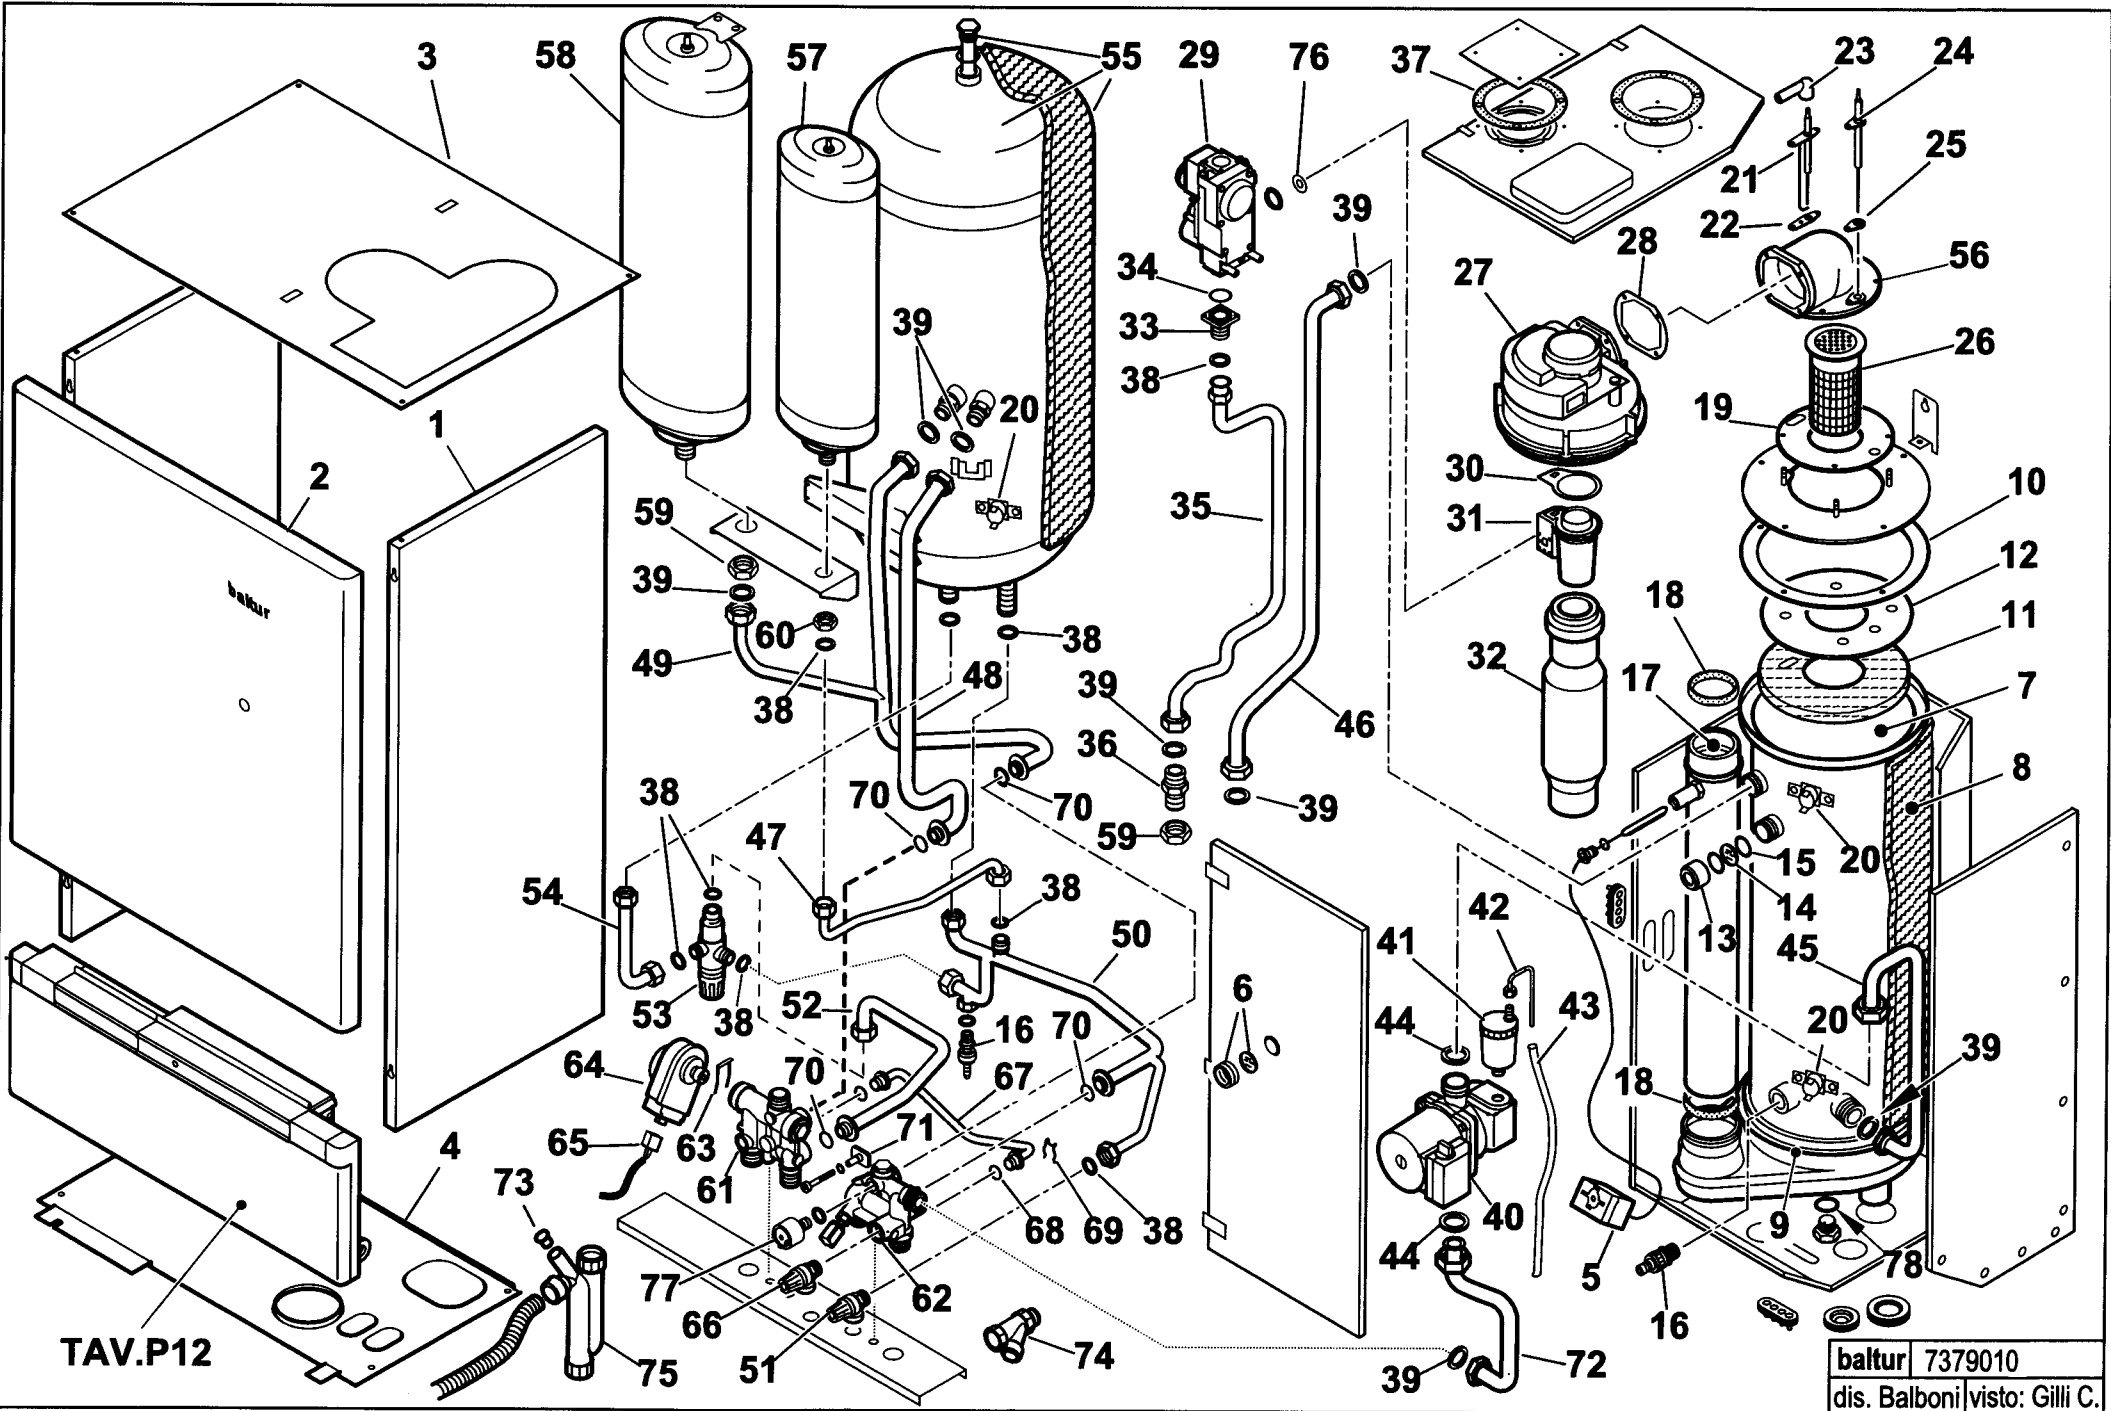

TAV.P12

7379010

Genio tecnic MC 30 B

Rif.	Codice	Descrizione
1	0030010057	MANTELLO
2	0030020534	MANTELLO FRONTALE
3	0030020578	COPERCHIO
4	0030020579	FONDO INFERIORE
5	0005050052	TERMOSTATO
6	0005170021	VETRO SPIA
7	0030020570	CAMERA COMBUSTIONE
8	0030010601	COIBENTAZIONE
9	0030010561	GUARNIZIONE
10	0030010544	GUARNIZIONE
11	0030010568	FLANGIA ISOLANTE
12	0030010569	FELTRO
13	0030010595	GHIERA
14	0030010594	VETRO SPIA
15	0030010593	GUARNIZIONE
16	23549	VALVOLA SCARICO ACQUA
17	0030010589	TUBO SCARICO FUMI
18	0030010530	GUARNIZIONE
19	0030010575	GUARNIZIONE
20	0005250008	SENSORE TEMPERATURA
21	0030010571	ELETTRODO
22	0030010572	GUARNIZIONE
23	0005250013	ATTACCO CANDELA
24	0030010573	ELETTRODO IONIZZATORE
25	0030010574	GUARNIZIONE
26	0030010603	BRUCIATORE
27	0005220048	ELETTROVENTILATORE
28	0030010588	GUARNIZIONE
29	0005090155	VALVOLA GAS
30	0005090157	GUARNIZIONE
31	0005090156	VENTURI
32	0030010602	SILENZIATORE
33	0005090153	FLANGIA
34	4976	GUARNIZIONE
35	0030010590	TUBO ENTRATA GAS
36	0030020033	NIPPLO
37	0005250168	GUARNIZIONE
38	0005180057	RONDELLA 18,5X13X2
39	0005180058	RONDELLA 24X16,2X2

esploso 7379010 rev.0

Rif.	Codice	Descrizione
40	0005250217	CIRCOLATORE ACQUA
41	0005250011	VALVOLA SFOGO ARIA
42	0030020527	TUBO
43	0005250094	TUBO IN PVC
44	0030010079	GUARNIZIONE
45	0030010585	TUBO COLLEGAMENTO POMPA CAMERA
46	0030020588	TUBO
47	0030020583	TUBO
48	0030020586	TUBO MANDATA GR.IDRAULICO-BOLLITORE
49	0030020587	TUBO RITORNO SERPENTINO- BOLLITORE
50	0030020585	TUBO A.F.
51	0005250077	VALVOLA SICUREZZA 8BAR
52	0030020584	TUBO ACS MIX
53	0005250130	VALVOLA TERMOSTATICA ACS MIX
54	0030020582	TUBO ACS COLLEG. BOLLITORE -VALVOLA
55	0030020569	BOLLITORE COIBENTATO
56	0030010570	RACCORDO
57	0005250156	VASO ESPANSIONE LT.3
58	0005250155	VASO ESPANSIONE LT.10
59	0030010007	GHIERA 3/4"
60	0030040046	GHIERA 1/2"
61	0005250230	GRUPPO IDRAULICO MANDATA 3 VIE
62	0005250232	GRUPPO IDRAULICO 3 VIE
63	0005250218	MOLLA
64	0005040065	PROGRAMMATORE 24V
65	0005130129	CONNETTORE
66	23007	VALVOLA SICUREZZA 3BAR
67	0005250026	TUBO BY-PASS
68	0005180026	GUARNIZIONE OR 2050
69	0005250028	MOLLA
70	0005180013	GUARNIZIONE OR R15
71	0005250073	PIASTRINA
72	0030010584	TUBO COLL. GRUPPO IDRAULICI-POMPA
73	0005250204	TAPPO
74	0005070397	FILTRO A Y 3/4"+NIPPLO
75	0005250238	SIFONE SCARICO CONDENSA
76	0005090159	UGELLO GPL
77	26420	PRESSOSTATO
78	340	GUARNIZIONE OR 115 VITON