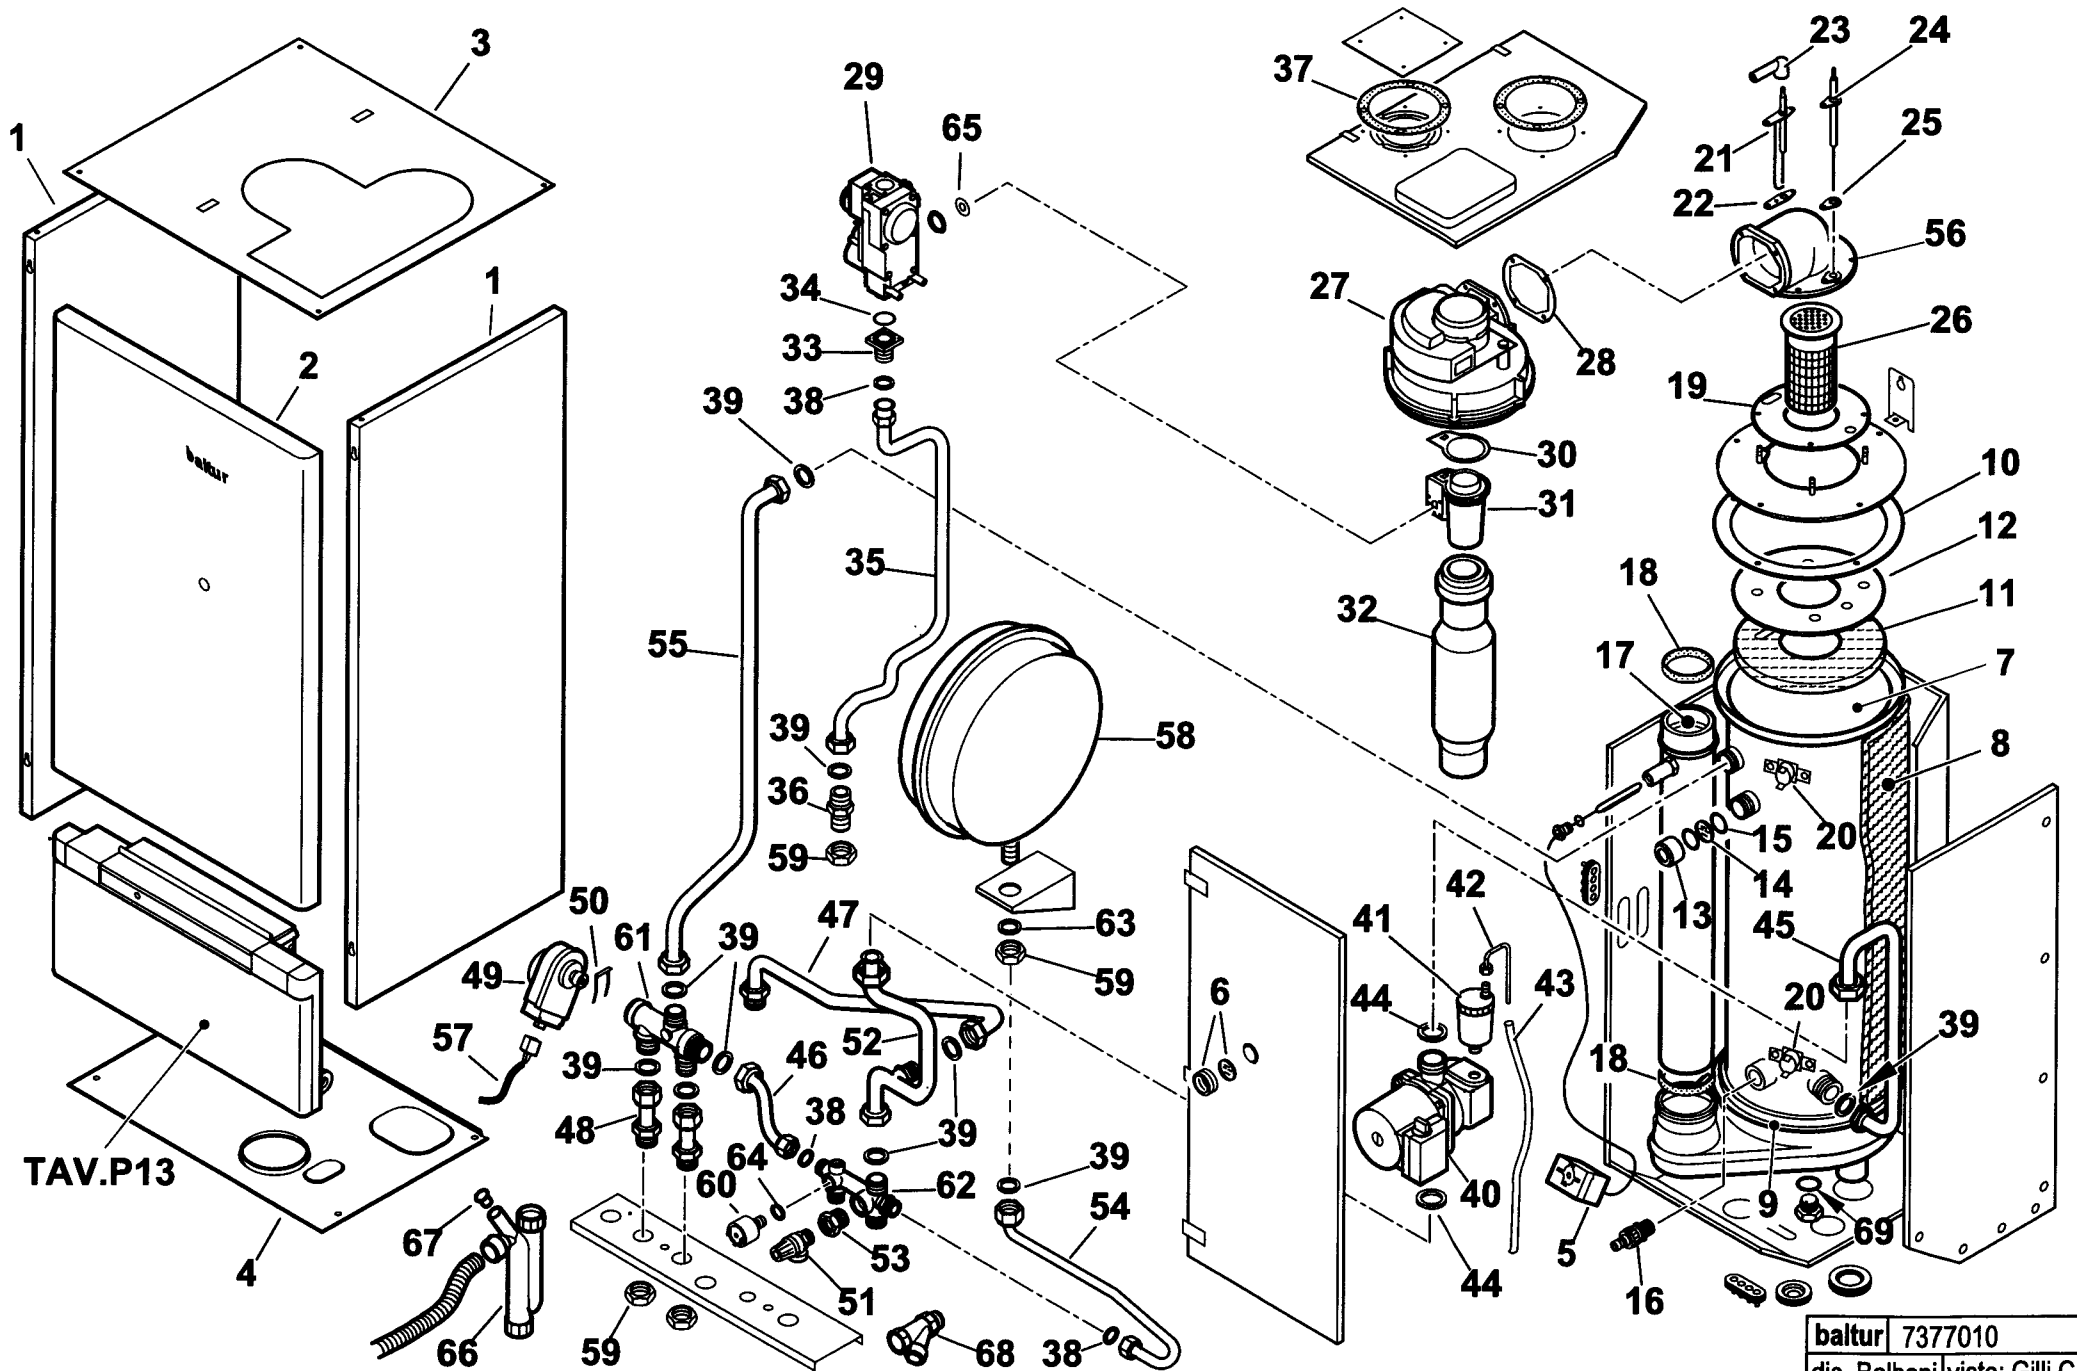

7377010

Genio tecnic MC 30 R

Rif.	Codice	Descrizione
1	0030010057	MANTELLO
2	0030010507	MANTELLO FRONTALE
3	0030010583	COPERCHIO
4	0030010587	FONDO INFERIORE
5	0005050052	TERMOSTATO
6	0005170021	VETRO SPIA
7	0030020570	CAMERA COMBUSTIONE
8	0030010601	COIBENTAZIONE
9	0030010561	GUARNIZIONE
10	0030010544	GUARNIZIONE
11	0030010568	FLANGIA ISOLANTE
12	0030010569	FELTRO
13	0030010595	GHIERA
14	0030010594	VETRO SPIA
15	0030010593	GUARNIZIONE
16	23549	VALVOLA SCARICO ACQUA
17	0030010589	TUBO SCARICO FUMI
18	0030010530	GUARNIZIONE
19	0030010575	GUARNIZIONE
20	0005250008	SENSORE TEMPERATURA
21	0030010571	ELETTRODO
22	0030010572	GUARNIZIONE
23	0005250013	ATTACCO CANDELA
24	0030010573	ELETTRODO IONIZZATORE
25	0030010574	GUARNIZIONE
26	0030010603	BRUCIATORE
27	0005220048	ELETTROVENTILATORE
28	0030010588	GUARNIZIONE
29	0005090155	VALVOLA GAS
30	0005090157	GUARNIZIONE
31	0005090156	VENTURI
32	0030010602	SILENZIATORE
33	0005090153	FLANGIA
34	4976	GUARNIZIONE
35	0030010590	TUBO ENTRATA GAS

esploso 7377010 rev.0

Rif.	Codice	Descrizione
36	0030020033	NIPPLO
37	0005250168	GUARNIZIONE
38	31434	RONDELLA 18,5X13X2
39	31433	RONDELLA 24X16,2X2
40	0005250217	CIRCOLATORE ACQUA
41	0005250011	VALVOLA SFOGO ARIA
42	0030020527	TUBO
43	0005250094	TUBO IN PVC
44	0030010079	GUARNIZIONE
45	0030010585	TUBO COLLEGAMENTO POMPA CAMERA
46	0030031022	TUBO BY-PASS
47	0030031027	TUBO
48	0030031017	TUBO
49	0005040065	PROGRAMMATORE 24 V
50	0005250218	MOLLA
51	0005250077	VALVOLA SICUREZZA 8BAR
52	0030031024	TUBO
53	23649	PROLUNGA
54	0030030508	TUBO
55	0030031019	TUBO
56	0030010570	RACCORDO
57	0005130129	CONNETTORE
58	0005250020	VASO ESPANSIONE LT.10
59	0030010007	GHIERA 3/4"
60	26420	PRESSOSTATO
61	0005250226	GRUPPO IDRAULICO MANDATA 3 VIE
62	0005250225	GRUPPO IDRAULICO RITORNO
63	31273	RONDELLA
64	31435	RONDELLA
65	0005090159	UGELLO GPL
66	0005250238	SIFONE SCARICO CONDENSA
67	0005250204	TAPPO
68	0005070397	FILTRO A Y 3/4"+NIPPLO
69	340	GUARNIZIONE OR 115 VITON