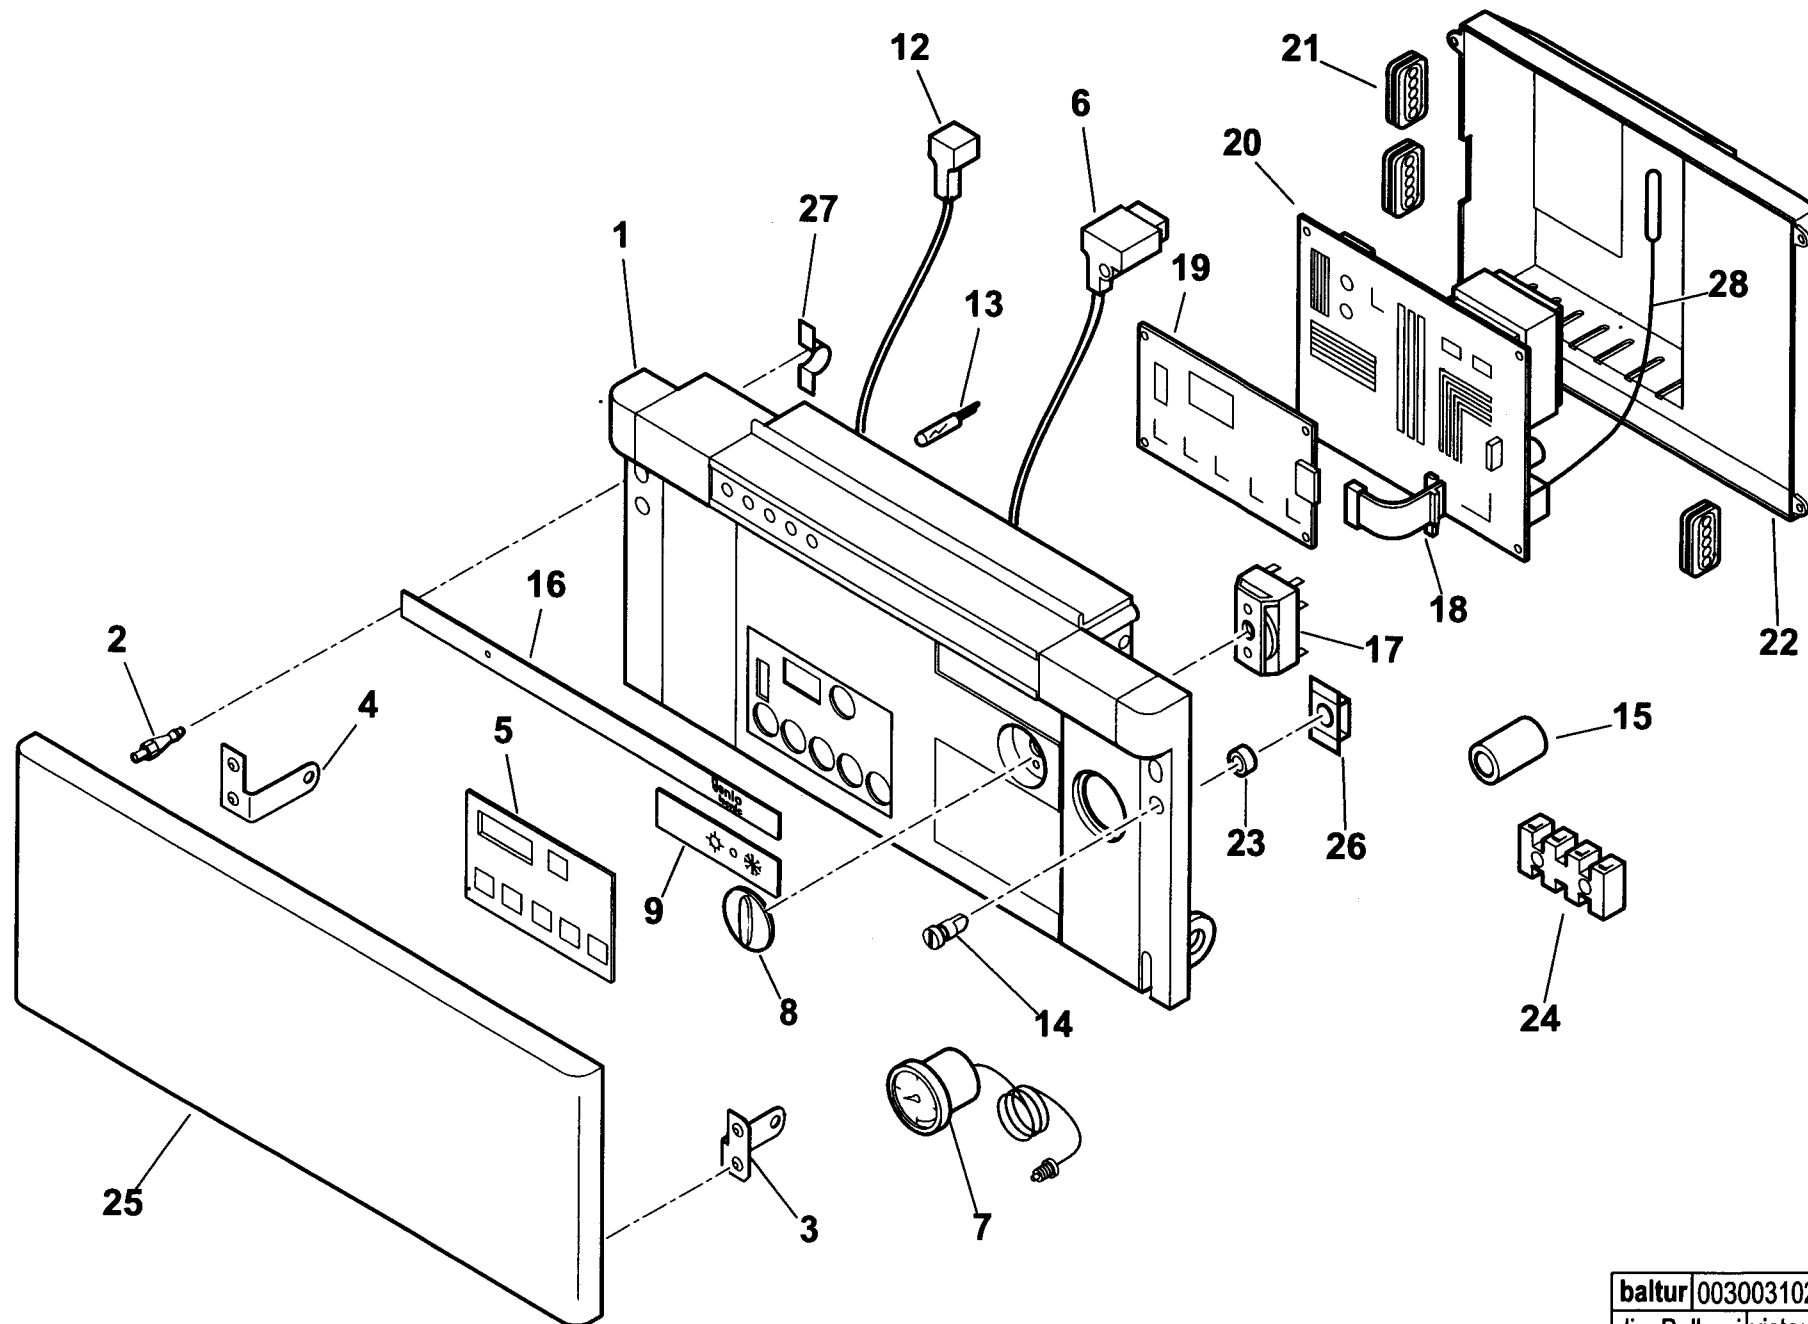

7377010

Genio tecnic MC 30 R

Rif.	Codice	Descrizione
1	0030010057	MANTELLO
2	0030010507	MANTELLO FRONTALE
3	0030010583	COPERCHIO
4	0030010587	FONDO INFERIORE
5	0005050052	TERMOSTATO
6	0005170021	VETRO SPIA
7	0030020570	CAMERA COMBUSTIONE
8	0030010601	COIBENTAZIONE
9	0030010561	GUARNIZIONE
10	0030010544	GUARNIZIONE
11	0030010568	FLANGIA ISOLANTE
12	0030010569	FELTRO
13	0030010595	GHIERA
14	0030010594	VETRO SPIA
15	0030010593	GUARNIZIONE
16	23549	VALVOLA SCARICO ACQUA
17	0030010589	TUBO SCARICO FUMI
18	0030010530	GUARNIZIONE
19	0030010575	GUARNIZIONE
20	0005250008	SENSORE TEMPERATURA
21	0030010571	ELETTRODO
22	0030010572	GUARNIZIONE
23	0005250013	ATTACCO CANDELA
24	0030010573	ELETTRODO IONIZZATORE
25	0030010574	GUARNIZIONE
26	0030010603	BRUCIATORE
27	0005220048	ELETTROVENTILATORE
28	0030010588	GUARNIZIONE
29	0005090155	VALVOLA GAS
30	0005090157	GUARNIZIONE
31	0005090156	VENTURI
32	0030010602	SILENZIATORE
33	0005090153	FLANGIA
34	4976	GUARNIZIONE
35	0030010590	TUBO ENTRATA GAS

esploso 7377010 rev.0

Rif.	Codice	Descrizione
36	0030020033	NIPPLO
37	0005250168	GUARNIZIONE
38	31434	RONDELLA 18,5X13X2
39	31433	RONDELLA 24X16,2X2
40	0005250217	CIRCOLATORE ACQUA
41	0005250011	VALVOLA SFOGO ARIA
42	0030020527	TUBO
43	0005250094	TUBO IN PVC
44	0030010079	GUARNIZIONE
45	0030010585	TUBO COLLEGAMENTO POMPA CAMERA
46	0030031022	TUBO BY-PASS
47	0030031027	TUBO
48	0030031017	TUBO
49	0005040065	PROGRAMMATORE 24 V
50	0005250218	MOLLA
51	0005250077	VALVOLA SICUREZZA 8BAR
52	0030031024	TUBO
53	23649	PROLUNGA
54	0030030508	TUBO
55	0030031019	TUBO
56	0030010570	RACCORDO
57	0005130129	CONNETTORE
58	0005250020	VASO ESPANSIONE LT.10
59	0030010007	GHIERA 3/4"
60	26420	PRESSOSTATO
61	0005250226	GRUPPO IDRAULICO MANDATA 3 VIE
62	0005250225	GRUPPO IDRAULICO RITORNO
63	31273	RONDELLA
64	31435	RONDELLA
65	0005090159	UGELLO GPL
66	0005250238	SIFONE SCARICO CONDENSA
67	0005250204	TAPPO
68	0005070397	FILTRO A Y 3/4"+NIPPLO
69	340	GUARNIZIONE OR 115 VITON

0030031021 - PANNELLO STRUMENTI GENIOTECNIC MC 30 R

baltur 0030031021rev.0
dis. Balboni visto: Gilli C.