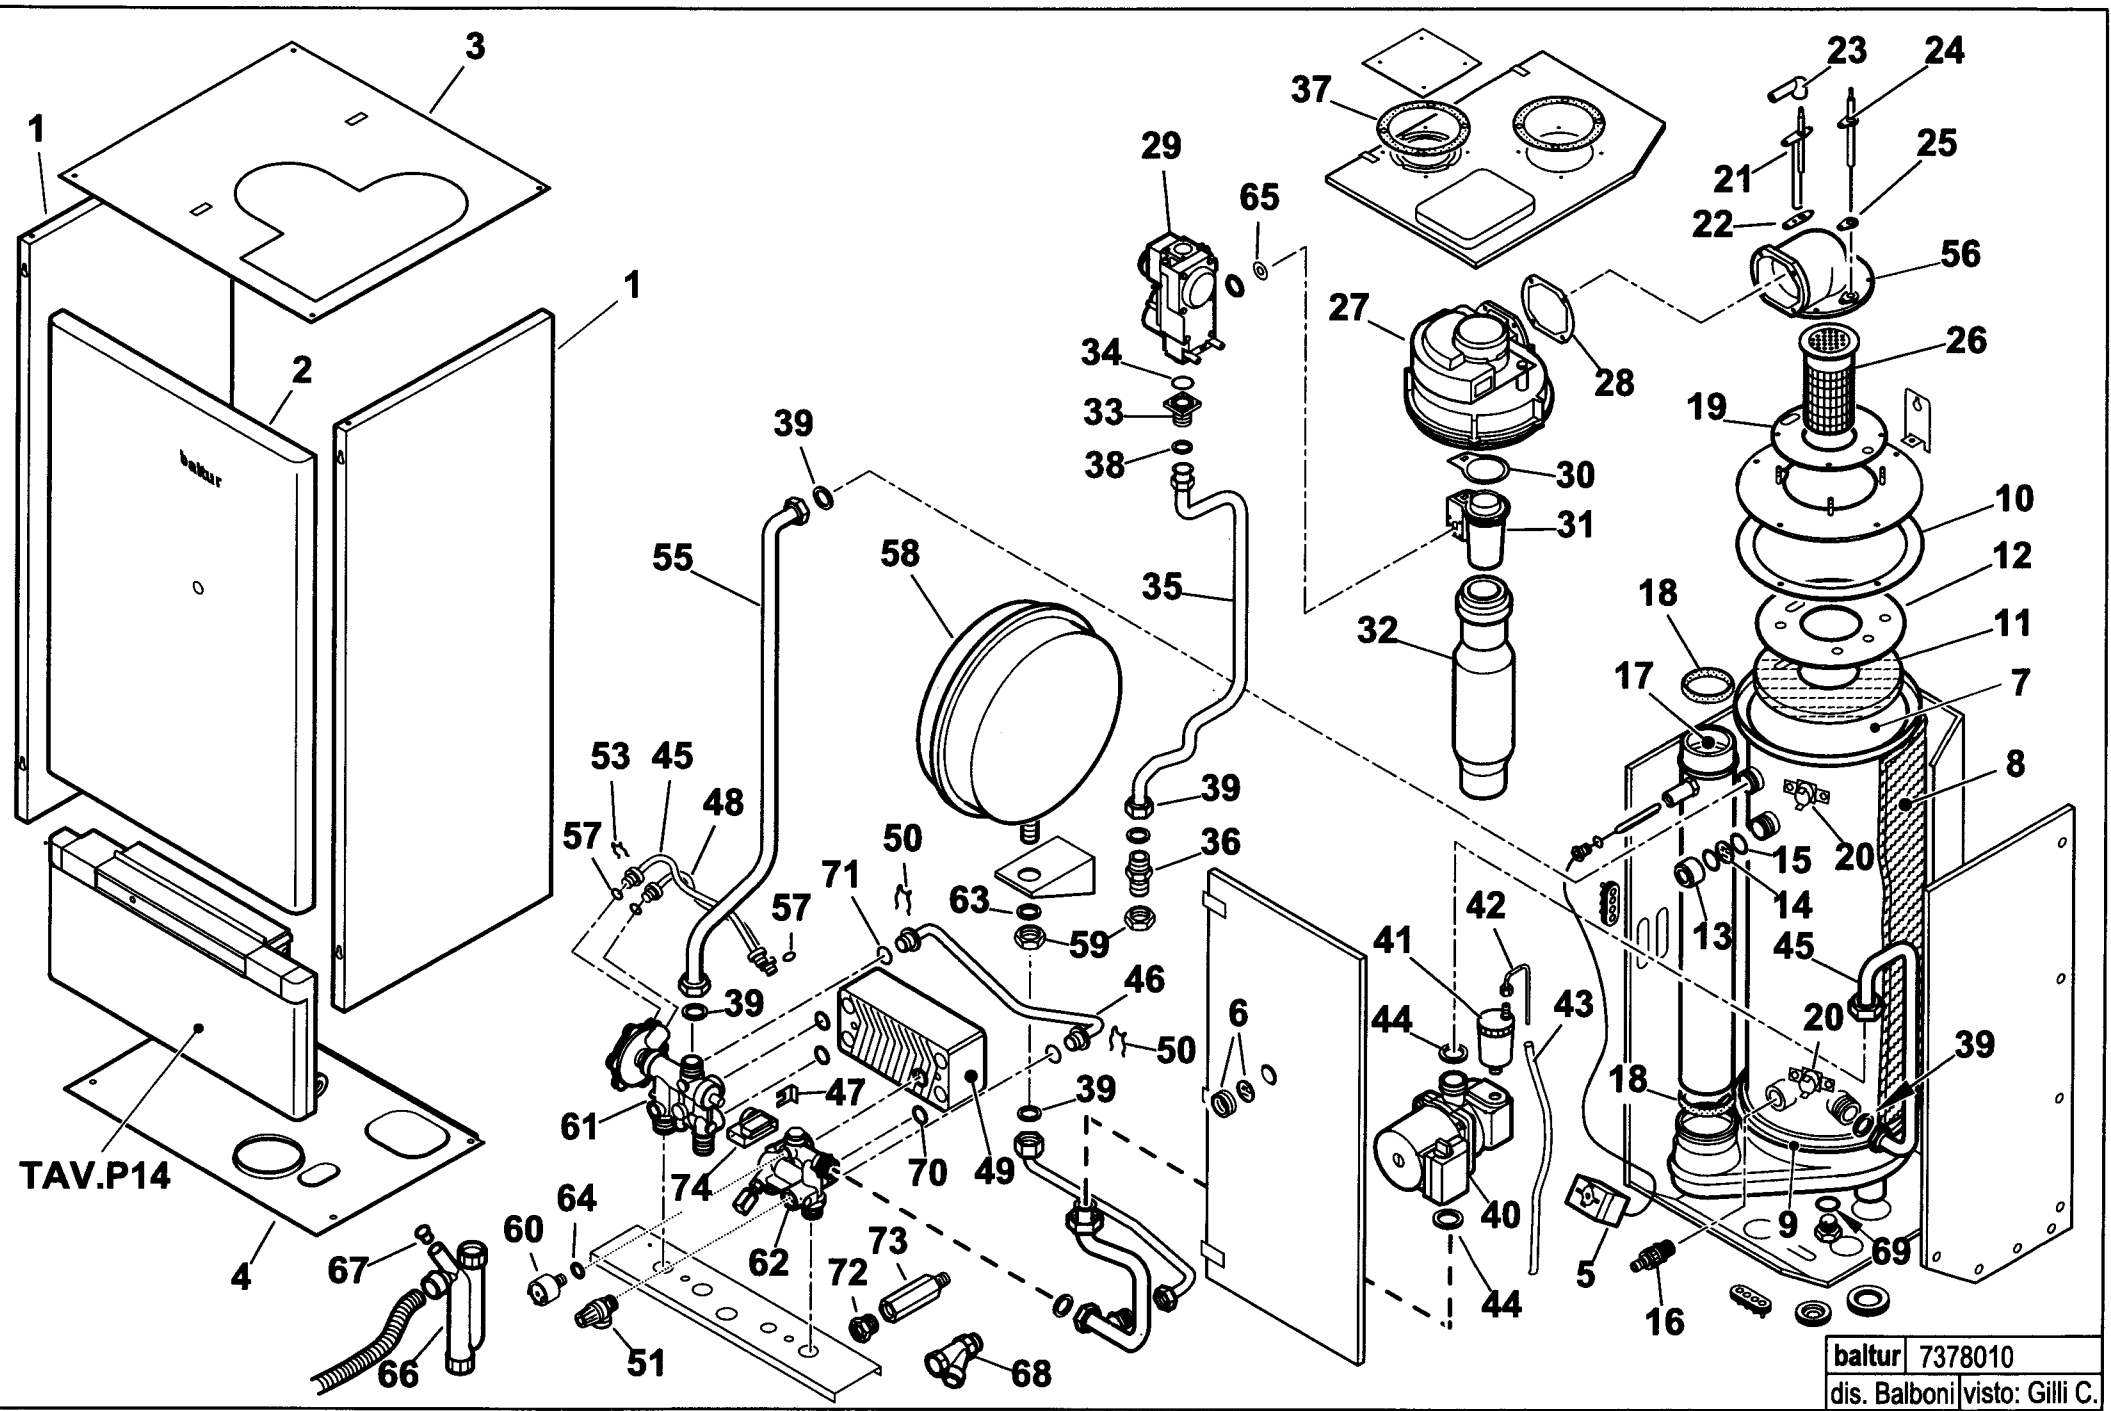

7378010

Genio tecnic MC 30 S

Rif.	Codice	Descrizione
1	0030010057	MANTELLO
2	0030010507	MANTELLO FRONTALE
3	0030010583	COPERCHIO
4	0030010587	FONDO INFERIORE
5	0005050052	TERMOSTATO
6	0005170021	VETRO SPIA
7	0030020570	CAMERA COMBUSTIONE
8	0030010601	COIBENTAZIONE
9	0030010561	GUARNIZIONE
10	0030010544	GUARNIZIONE
11	0030010568	FLANGIA ISOLANTE
12	0030010569	FELTRO
13	0030010595	GHIERA
14	0030010594	VETRO SPIA
15	0030010593	GUARNIZIONE
16	23549	VALVOLA SCARICO ACQUA
17	0030010589	TUBO SCARICO FUMI
18	0030010530	GUARNIZIONE
19	0030010575	GUARNIZIONE
20	0005250008	SENSORE TEMPERATURA
21	0030010571	ELETTRODO
22	0030010572	GUARNIZIONE
23	0005250013	ATTACCO CANDELA
24	0030010573	ELETTRODO IONIZZATORE
25	0030010574	GUARNIZIONE
26	0030010603	BRUCIATORE
27	0005220048	ELETTROVENTILATORE
28	0030010588	GUARNIZIONE
29	0005090155	VALVOLA GAS
30	0005090157	GUARNIZIONE
31	0005090156	VENTURI
32	0030010602	SILENZIATORE
33	0005090153	FLANGIA
34	4976	GUARNIZIONE
35	0030010590	TUBO ENTRATA GAS
36	0030020033	NIPPLO
37	0005250168	GUARNIZIONE

esploso 7378010 rev.0

Rif.	Codice	Descrizione
38	31434	RONDELLA 18,5X13X2
39	31433	RONDELLA 24X16,2X2
40	0005250217	CIRCOLATORE ACQUA
41	0005250011	VALVOLA SFOGO ARIA
42	0030020527	TUBO
43	0005250094	TUBO IN PVC
44	0030010079	GUARNIZIONE
45	0005250025	TUBO ALTA PRESSIONE
46	0005250026	TUBO BY-PASS
47	0005250122	MOLLA
48	0005250024	TUBO BASSA PRESSIONE
49	0005250170	SCAMBIATORE
50	0005250028	MOLLA
51	0005250077	VALVOLA SICUREZZA 8BAR
52	0030010584	TUBO
53	0005250027	MOLLA
54	0030030508	TUBO
55	0030031019	TUBO
56	0030010570	RACCORDO
57	0005180025	GUARNIZIONE
58	0005250020	VASO ESPANSIONE LT.10
59	0030010007	GHIERA 3/4"
60	26420	PRESSOSTATO
61	0005250227	GRUPPO IDRAULICO MANDATA 3 VIE
62	0005250229	GRUPPO IDRAULICO RITORNO
63	31273	RONDELLA
64	31435	RONDELLA
65	0005090159	UGELLO GPL
66	0005250238	SIFONE SCARICO CONDENSA
67	0005250204	TAPPO
68	0005070397	FILTRO A Y 3/4"+NIPPLO
69	340	GUARNIZIONE OR 115 VITON
70	0005180013	GUARNIZIONE
71	0005180026	GUARNIZIONE
72	0005250096	MANICOTTO
73	0005250150	VALVOLA TERMOSTATICA
74	0005250029	MICRO