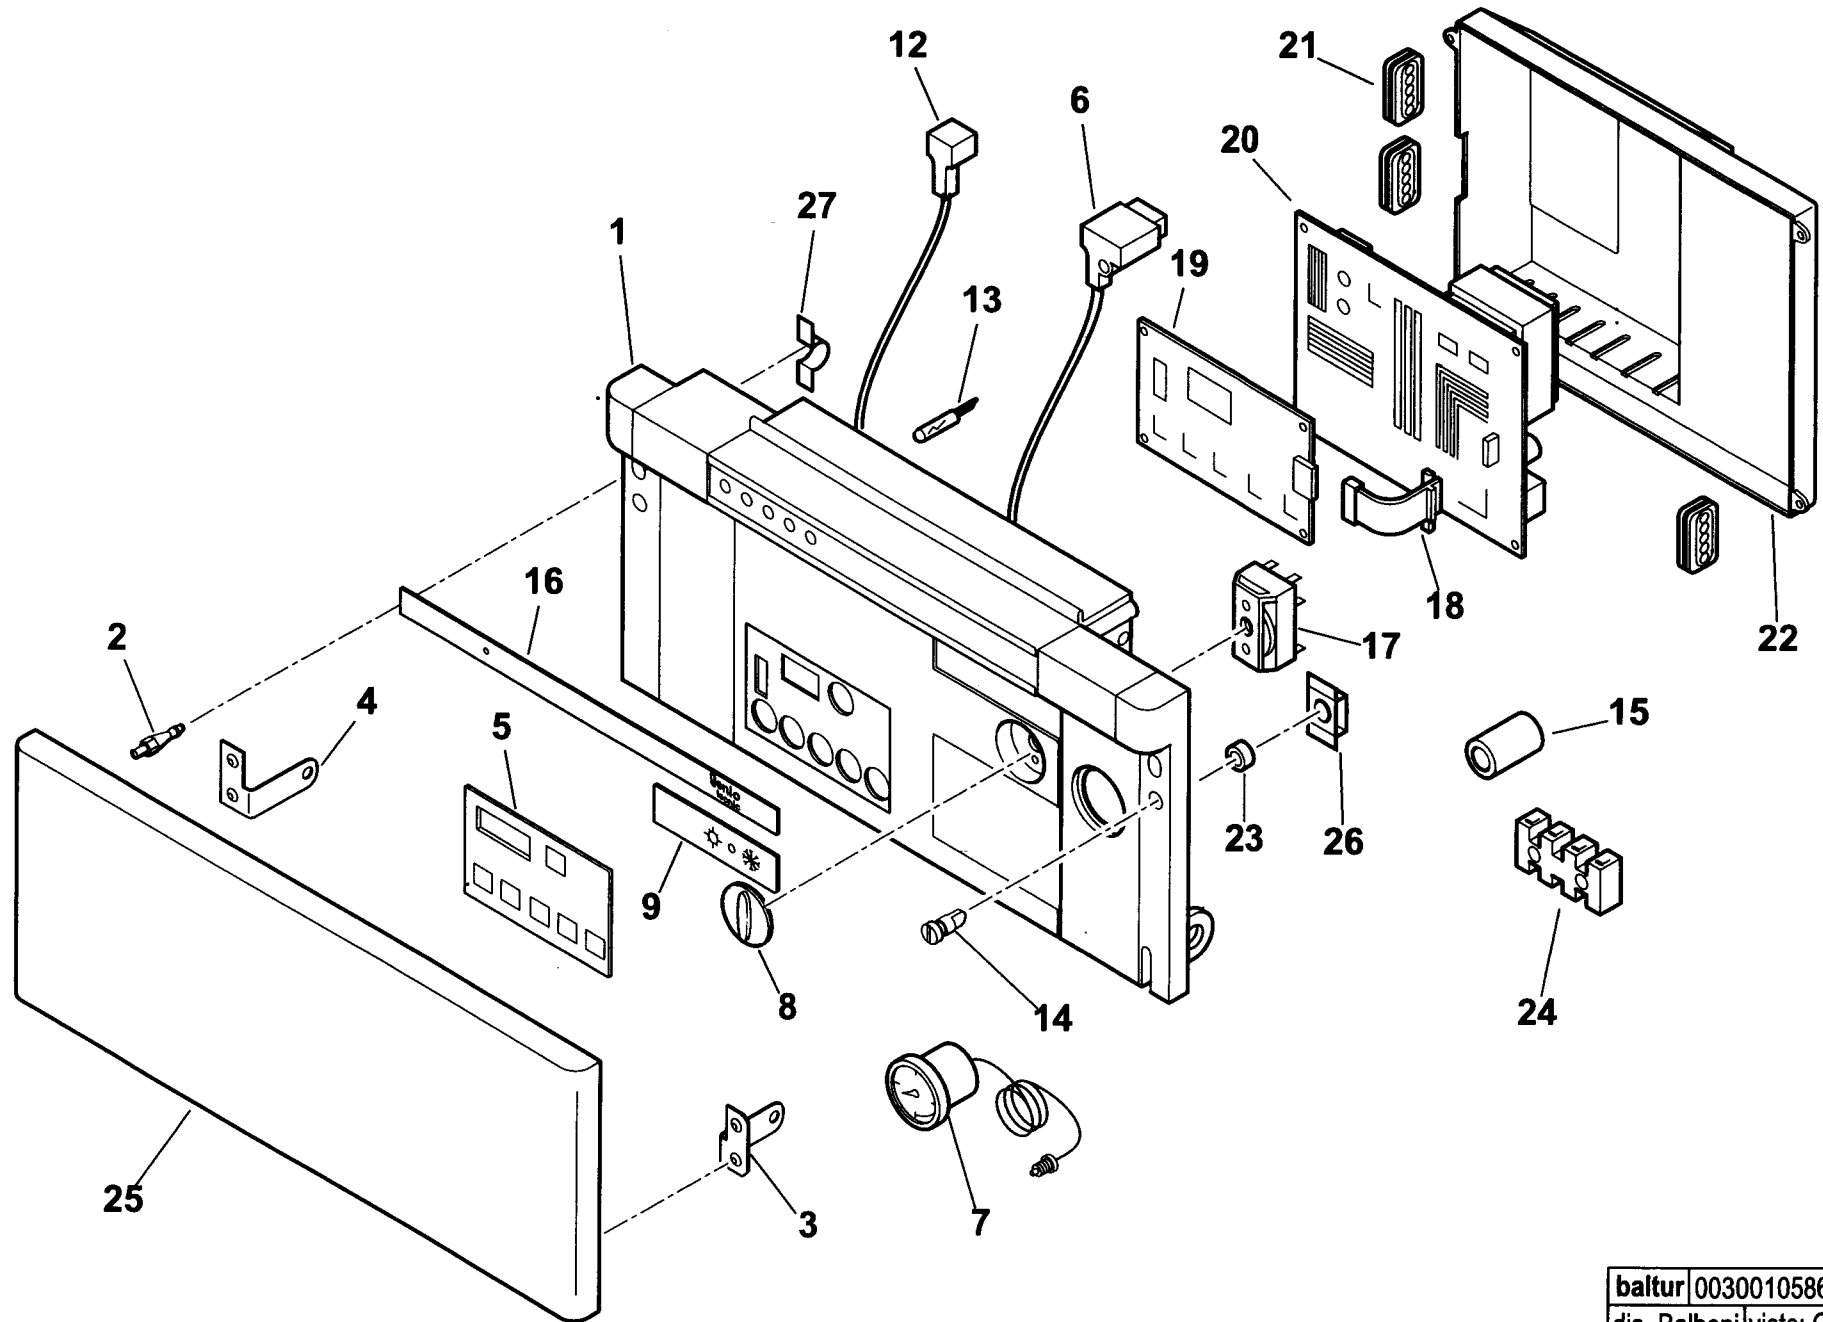

7378010

Genio tecnic MC 30 S

Rif.	Codice	Descrizione
1	0030010057	MANTELLO
2	0030010507	MANTELLO FRONTALE
3	0030010583	COPERCHIO
4	0030010587	FONDO INFERIORE
5	0005050052	TERMOSTATO
6	0005170021	VETRO SPIA
7	0030020570	CAMERA COMBUSTIONE
8	0030010601	COIBENTAZIONE
9	0030010561	GUARNIZIONE
10	0030010544	GUARNIZIONE
11	0030010568	FLANGIA ISOLANTE
12	0030010569	FELTRO
13	0030010595	GHIERA
14	0030010594	VETRO SPIA
15	0030010593	GUARNIZIONE
16	23549	VALVOLA SCARICO ACQUA
17	0030010589	TUBO SCARICO FUMI
18	0030010530	GUARNIZIONE
19	0030010575	GUARNIZIONE
20	0005250008	SENSORE TEMPERATURA
21	0030010571	ELETTRODO
22	0030010572	GUARNIZIONE
23	0005250013	ATTACCO CANDELA
24	0030010573	ELETTRODO IONIZZATORE
25	0030010574	GUARNIZIONE
26	0030010603	BRUCIATORE
27	0005220048	ELETTROVENTILATORE
28	0030010588	GUARNIZIONE
29	0005090155	VALVOLA GAS
30	0005090157	GUARNIZIONE
31	0005090156	VENTURI
32	0030010602	SILENZIATORE
33	0005090153	FLANGIA
34	4976	GUARNIZIONE
35	0030010590	TUBO ENTRATA GAS
36	0030020033	NIPPLO
37	0005250168	GUARNIZIONE

esploso 7378010 rev.0

Rif.	Codice	Descrizione
38	31434	RONDELLA 18,5X13X2
39	31433	RONDELLA 24X16,2X2
40	0005250217	CIRCOLATORE ACQUA
41	0005250011	VALVOLA SFOGO ARIA
42	0030020527	TUBO
43	0005250094	TUBO IN PVC
44	0030010079	GUARNIZIONE
45	0005250025	TUBO ALTA PRESSIONE
46	0005250026	TUBO BY-PASS
47	0005250122	MOLLA
48	0005250024	TUBO BASSA PRESSIONE
49	0005250170	SCAMBIATORE
50	0005250028	MOLLA
51	0005250077	VALVOLA SICUREZZA 8BAR
52	0030010584	TUBO
53	0005250027	MOLLA
54	0030030508	TUBO
55	0030031019	TUBO
56	0030010570	RACCORDO
57	0005180025	GUARNIZIONE
58	0005250020	VASO ESPANSIONE LT.10
59	0030010007	GHIERA 3/4"
60	26420	PRESSOSTATO
61	0005250227	GRUPPO IDRAULICO MANDATA 3 VIE
62	0005250229	GRUPPO IDRAULICO RITORNO
63	31273	RONDELLA
64	31435	RONDELLA
65	0005090159	UGELLO GPL
66	0005250238	SIFONE SCARICO CONDENSA
67	0005250204	TAPPO
68	0005070397	FILTRO A Y 3/4"+NIPPLO
69	340	GUARNIZIONE OR 115 VITON
70	0005180013	GUARNIZIONE
71	0005180026	GUARNIZIONE
72	0005250096	MANICOTTO
73	0005250150	VALVOLA TERMOSTATICA
74	0005250029	MICRO

0030010586 - PANNELLO STRUMENTI GENIOTECNIC MC 30 S

baltur 0030010586rev.0
dis. Balboni visto: Gilli C.