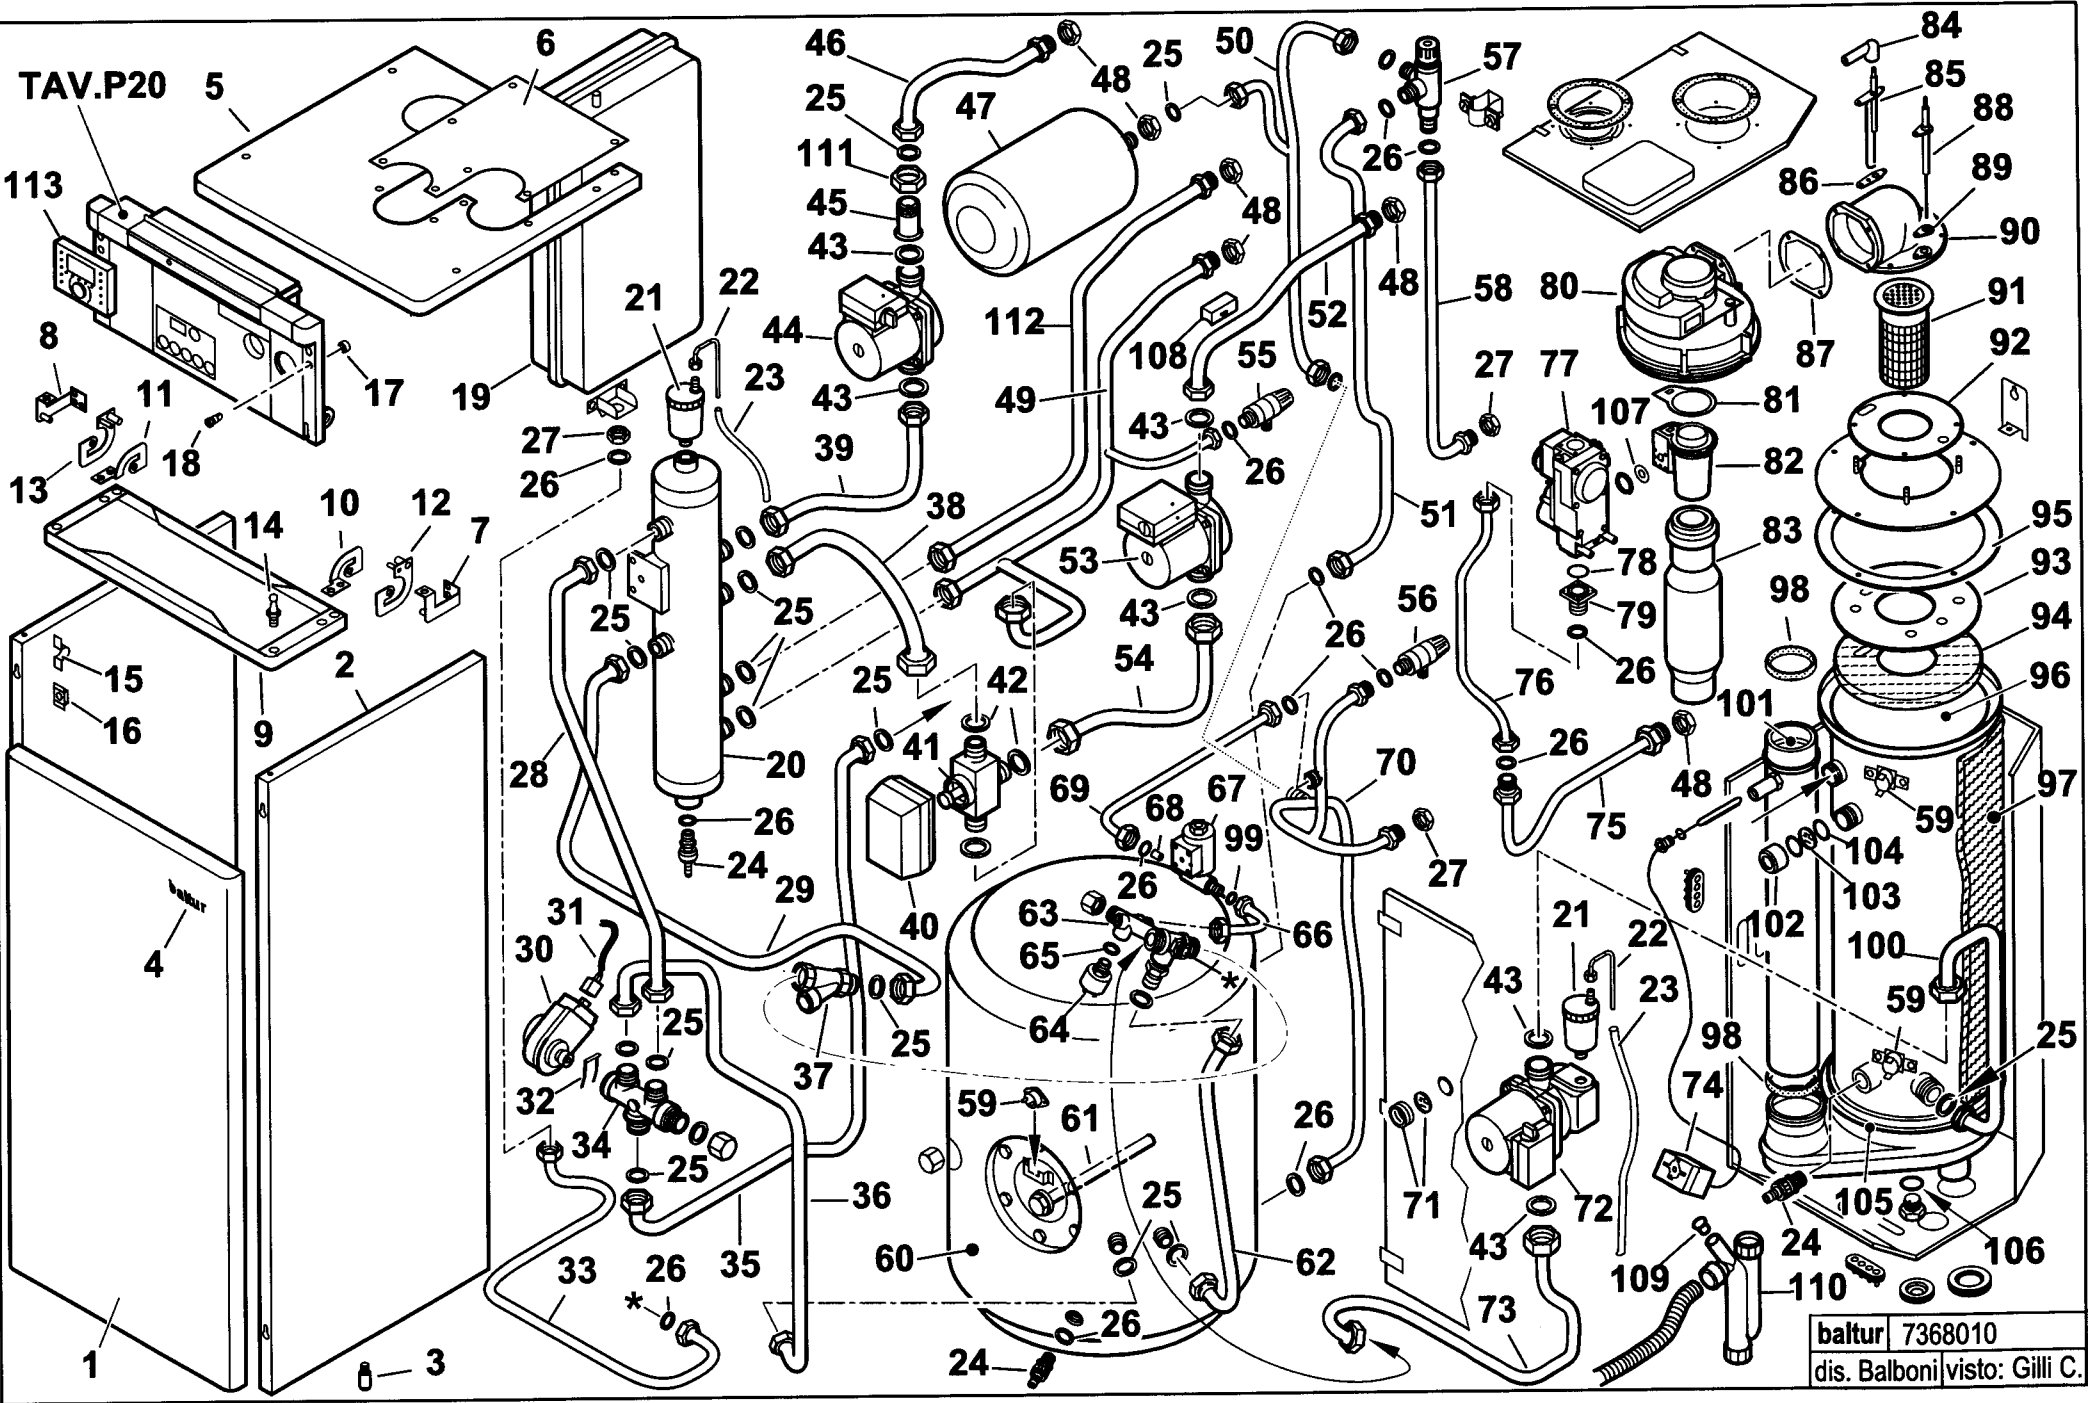

## 7368010 Genio tecnic TC 30 BAB

esploso 7368010 rev.0

Rif.	Codice	Descrizione
1	0030040501	MANTELLO
2	0030040502	MANTELLO LATERALE
3	0030040011	PERNO
4	0006050030	TARGHETTA
5	0030040559	COPERCHIO
6	0030040560	COPERCHIO
7	0030040006	STAFFA DX
8	0030040005	STAFFA SX
9	0030020003	SPORTELLINO
10	0030040001	STAFFA DX
11	0030040002	STAFFA SX
12	0030040007	STAFFA DX
13	0030040008	STAFFA SX
14	0030010065	PERNO
15	0005250135	AGGANCIO
16	0005250037	RICETTACOLO
17	0005250036	RONDELLA
18	0005250035	PERNO
19	0005250252	VASO ESPANSIONE LT.14
20	0030040547	EQUILIBRATORE
21	0005250011	VALVOLA SFOGO ARIA
22	0030020527	TUBO SCARICO
23	0005250094	TUBO IN PVC
24	23549	VALVOLA SCARICO
25	31433	RONDELLA
26	31434	RONDELLA
27	0030040046	GHIERA
28	0030040530	TUBO
29	0030040532	TUBO
30	0005040065	PROGRAMMATORE
31	0005130129	CONNETTORE
32	0005250218	MOLLA
33	0030040522	TUBO
34	0005250226	GRUPPO IDRAULICO MANDATA
35	0030040527	TUBO
36	0030040538	TUBO
37	0005070397	FILTRO A Y
38	0030040540	TUBO

Rif.	Codice	Descrizione
39	0030010585	TUBO
40	0005250242	SERVOMOTORE
41	0005250241	VALVOLA DEVIATRICE 3 VIE
42	23991	RONDELLA
43	0030010079	GUARNIZIONE
44	26406	CIRCOLATORE
45	0005250180	VALVOLA RITEGNO
46	0030040528	TUBO
47	0005250103	VASO ESPANSIONE LT.5
48	0030010007	GHIERA 3/4"
49	0030040543	TUBO
50	0030040583	TUBO
51	0030040525	TUBO
52	0030040529	TUBO
53	0005250249	CIRCOLATORE
54	0030040537	TUBO
55	23007	VALVOLA SICUREZZA 3 bar
56	0005250104	VALVOLA SICUREZZA 6 bar
57	0005250130	VALVOLA TERMOSTATICA ACS
58	0030040524	TUBO
59	0005250008	SENSORE NTC
60	0030040507	BOLLITORE
61	0030040563	ANODO
62	0030040539	TUBO
63	0005250225	GRUPPO IDRAULICO RITORNO
64	26420	PRESSOSTATO
65	31435	RONDELLA
66	0030040581	TUBO
67	0005250105	ELETTROVALVOLA
68	0005250126	VALVOLA RITEGNO
69	0030040584	TUBO
70	0030040582	TUBO
71	0005170021	VETRO SPIA
72	0005250217	CIRCOLATORE
73	0030040526	TUBO
74	0005050052	TERMOSTATO
75	0030040533	TUBO
76	0030040534	TUBO