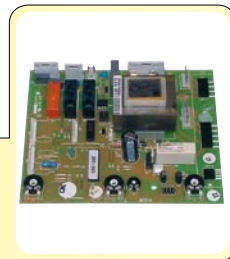

Codice Articolo Costruttore

Codice

Descrizione

Parts Center

Modello

R8036

820135500030

Scambiatore Sanitario 20.000

R8037

820135500070

Scambiatore Sanitario 24.000

IDRA GREEN 21 CSI, SUPER ES 28 CAI-CSI-RAI-RSI, SUPER EXCL ECO -MIX 28/CSI, METEO CAI 28 -AG, METEO MIX 28 CSI - AG, METEO BOX 28 CSI

R4549

820135500100

Scambiatore Sanitario 24.000

IDRA 13/20, IDRA 20 - 24, IDRA 20 - 24 I, IDRA TURBO N 20 -ES20 - ESI20 - ES24 - ESI24, ELIDRA TURBO ESI 24 RAG

R10022426

820145500050

Scheda Gestione

R10028996

820145500620

Scheda elettrica

IDRABAGNO 13 ESI - 17 ESI

20000498

820145500780

Scheda gestione AEO1C Boiler Green

R0533

820145500010

Kit Scheda Elettronica IC21

CIAO 24CAI, CSI

R10025340

820145500470

Scheda Gestione CP04N

R10021057

820145500110

Remote Controller RC05

METEO CAI 24/28, METEO CAI 24/28 AG, METEO MIX 24/28 CSI - AG, METEO BOX 24/28 CSI

R10023537

820145500320

Scheda Gestione