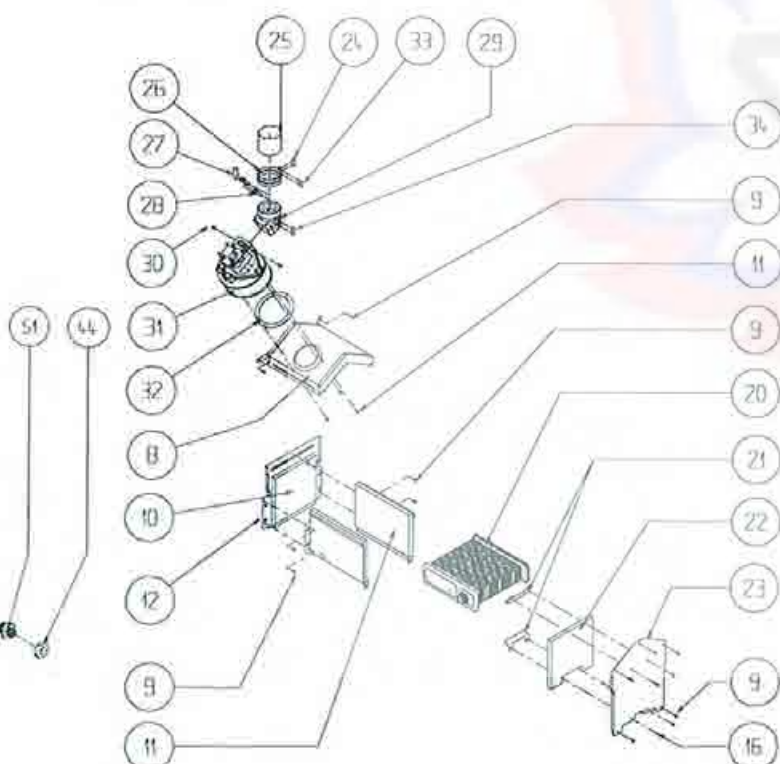

**SERIE MYNUTE ESI 12S e 12S**

**MYNUTE 12S**

**MYNUTE ESI 12S**

**POS. DENOMINAZIONE**

**CODICE  
ESI 12 S 12 S**

1	VASO ESPANSIONE 4,5 LITRI	R7620	R7620
2	ASSIEME TELAIO	*	*
3	PERNO AUTOFILETTANTE	*	*
4	VITE AUTOF. 3,9 x 9,5 TC/C	*	*
5	SERRACAPO FASTEX	*	*
6	VITE AUTOF. 4,8 x 25 TGS/C	*	*
7	VITE AUTOF. 2,9 x 9,5 TC/C	-----	R5169
8	ASSIEME CAPP	R5958	R6777
9	VITE AUTOF. 3,9 x 9,5 TC/C	R5079	R5079
10	PANNELLO POSTERIORE CERABORD	R5962	R5962
11	PANNELLO LATERALE CERABORD	R5271	R5271
12	ASSIEME CAMERA COMBUSTIONE	*	*
16	RIVETTO A STRAPPO AST	*	*
17	SUPPORTO TERMOSTATO FUMI	-----	R7126
19	VITE AUTOF. 3,9 x 6,5 TC/C	-----	*
20	SCAMBIATORE RISCALDAMENTO	R5388	R5388
21	STAFFETTA SOSTEGNO PANNELLO	*	*
22	PANNELLO ANTERIORE CERABORD	R5961	R5961
23	COPERCHIO ANTERIORE CAPP	*	*
24	GUARNIZIONE FASCETTA TUBO (cz. 10 pz.)	R5917	-----
25	TUBO ALLUMINIO	*	-----
26	FASCETTA PER TUBO (cz. 10 pz.)	R5916	-----
27	PRESA PRESSIONE VENTURI	R6984	-----
28	PRESA DI DEPRESSIONE	R6985	-----
29	RACCORDO FUMI VENTILATORE	*	-----
30	VITE M4 x 10 TCB/C (cz. 20 pz.)	R5176	-----
31	VENTILATORE	R5963	-----
32	GUARNIZIONE VENTILATORE	R5964	-----
33	VITE AUTOF. 3,9 x 19 TC/C	R5081	-----
34	CONTRODADO OTTONE 1/8 "	R4807	-----
35	VITE AUTOF. 3,9 x 9,5 TC/C	*	-----
36	VALVOLA SFOGO ARIA	R7436	R7436
37	CIRCOLATORE UPS	R6094	R6094
38	CAVO POMPA	*	*
39	GUARNIZIONE IN GOMMA 30 x 20 (cz. 10 pz.)	R6897	R6897
40	VALVOLA DI SICUREZZA	R4250	R4250
41	VITE M6 x 10 TCB/C	*	*
42	GUARNIZIONE POLIPROPILENE (cz. 10 pz.)	R5203	R5203
44	DADO PER GRUPPO DISTRIBUZIONE	*	*
45	MOLLA PER MEMBRANA (cz. 5 pz.)	R0555	R0555
46	MEMBRANA (cz. 5 pz.)	R0557	R0557