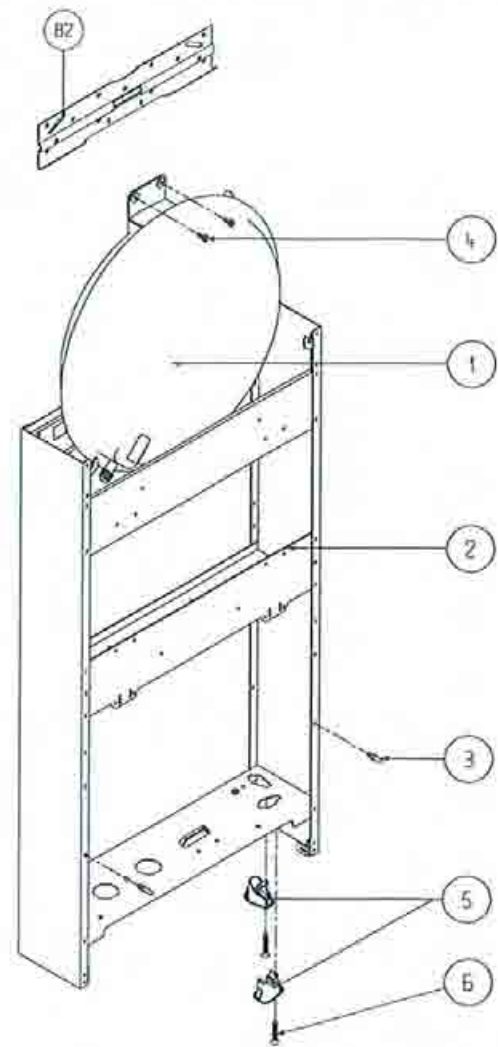

**SERIE MYNUTE ESI 12S e 12S**

**MYNUTE 12S**

**MYNUTE ESI 12S**

**POS. DENOMINAZIONE**

**CODICE  
ESI 12 S 12 S**

1	VASO ESPANSIONE 4,5 LITRI	R7620	R7620
2	ASSIEME TELAIO	*	*
3	PERNO AUTOFILETTANTE	*	*
4	VITE AUTOF. 3,9 x 9,5 TC/C	*	*
5	SERRACAPO FASTEX	*	*
6	VITE AUTOF. 4,8 x 25 TGS/C	*	*
7	VITE AUTOF. 2,9 x 9,5 TC/C	-----	R5169
8	ASSIEME CAPP	R5958	R6777
9	VITE AUTOF. 3,9 x 9,5 TC/C	R5079	R5079
10	PANNELLO POSTERIORE CERABORD	R5962	R5962
11	PANNELLO LATERALE CERABORD	R5271	R5271
12	ASSIEME CAMERA COMBUSTIONE	*	*
16	RIVETTO A STRAPPO AST	*	*
17	SUPPORTO TERMOSTATO FUMI	-----	R7126
19	VITE AUTOF. 3,9 x 6,5 TC/C	-----	*
20	SCAMBIATORE RISCALDAMENTO	R5388	R5388
21	STAFFETTA SOSTEGNO PANNELLO	*	*
22	PANNELLO ANTERIORE CERABORD	R5961	R5961
23	COPERCHIO ANTERIORE CAPP	*	*
24	GUARNIZIONE FASCETTA TUBO (cz. 10 pz.)	R5917	-----
25	TUBO ALLUMINIO	*	-----
26	FASCETTA PER TUBO (cz. 10 pz.)	R5916	-----
27	PRESA PRESSIONE VENTURI	R6984	-----
28	PRESA DI DEPRESSIONE	R6985	-----
29	RACCORDO FUMI VENTILATORE	*	-----
30	VITE M4 x 10 TCB/C (cz. 20 pz.)	R5176	-----
31	VENTILATORE	R5963	-----
32	GUARNIZIONE VENTILATORE	R5964	-----
33	VITE AUTOF. 3,9 x 19 TC/C	R5081	-----
34	CONTRODADO OTTONE 1/8 "	R4807	-----
35	VITE AUTOF. 3,9 x 9,5 TC/C	*	-----
36	VALVOLA SFOGO ARIA	R7436	R7436
37	CIRCOLATORE UPS	R6094	R6094
38	CAVO POMPA	*	*
39	GUARNIZIONE IN GOMMA 30 x 20 (cz. 10 pz.)	R6897	R6897
40	VALVOLA DI SICUREZZA	R4250	R4250
41	VITE M6 x 10 TCB/C	*	*
42	GUARNIZIONE POLIPROPILENE (cz. 10 pz.)	R5203	R5203
44	DADO PER GRUPPO DISTRIBUZIONE	*	*
45	MOLLA PER MEMBRANA (cz. 5 pz.)	R0555	R0555
46	MEMBRANA (cz. 5 pz.)	R0557	R0557