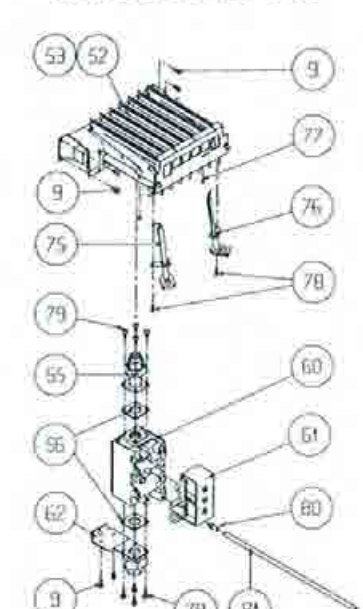

MYNUTE ESI 12S

* Componente non disponibile