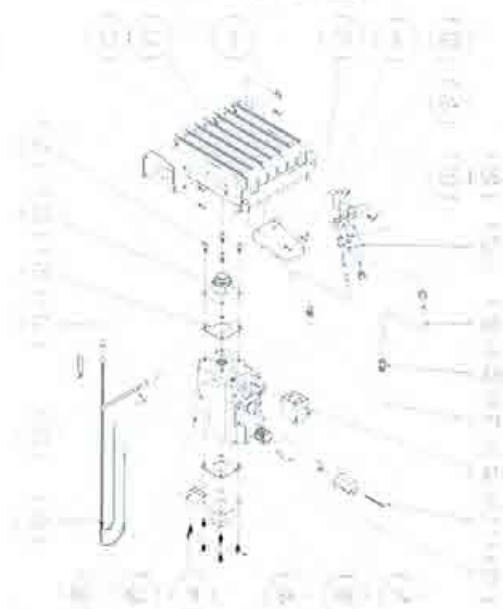

SERIE MYNUTE ESI 12S e 12S

MYNUTE 12S

MYNUTE ESI 12S

POS. DENOMINAZIONE

**CODICE
ESI 12 S 12 S**

1	VASO ESPANSIONE 4,5 LITRI	R7620	R7620
2	ASSIEME TELAIO	*	*
3	PERNO AUTOFILETTANTE	*	*
4	VITE AUTOF. 3,9 x 9,5 TC/C	*	*
5	SERRACAPO FASTEX	*	*
6	VITE AUTOF. 4,8 x 25 TGS/C	*	*
7	VITE AUTOF. 2,9 x 9,5 TC/C	-----	R5169
8	ASSIEME CAPP	R5958	R6777
9	VITE AUTOF. 3,9 x 9,5 TC/C	R5079	R5079
10	PANNELLO POSTERIORE CERABORD	R5962	R5962
11	PANNELLO LATERALE CERABORD	R5271	R5271
12	ASSIEME CAMERA COMBUSTIONE	*	*
16	RIVETTO A STRAPPO AST	*	*
17	SUPPORTO TERMOSTATO FUMI	-----	R7126
19	VITE AUTOF. 3,9 x 6,5 TC/C	-----	*
20	SCAMBIATORE RISCALDAMENTO	R5388	R5388
21	STAFFETTA SOSTEGNO PANNELLO	*	*
22	PANNELLO ANTERIORE CERABORD	R5961	R5961
23	COPERCHIO ANTERIORE CAPP	*	*
24	GUARNIZIONE FASCETTA TUBO (cz. 10 pz.)	R5917	-----
25	TUBO ALLUMINIO	*	-----
26	FASCETTA PER TUBO (cz. 10 pz.)	R5916	-----
27	PRESA PRESSIONE VENTURI	R6984	-----
28	PRESA DI DEPRESSIONE	R6985	-----
29	RACCORDO FUMI VENTILATORE	*	-----
30	VITE M4 x 10 TCB/C (cz. 20 pz.)	R5176	-----
31	VENTILATORE	R5963	-----
32	GUARNIZIONE VENTILATORE	R5964	-----
33	VITE AUTOF. 3,9 x 19 TC/C	R5081	-----
34	CONTRODADO OTTONE 1/8 "	R4807	-----
35	VITE AUTOF. 3,9 x 9,5 TC/C	*	-----
36	VALVOLA SFOGO ARIA	R7436	R7436
37	CIRCOLATORE UPS	R6094	R6094
38	CAVO POMPA	*	*
39	GUARNIZIONE IN GOMMA 30 x 20 (cz. 10 pz.)	R6897	R6897
40	VALVOLA DI SICUREZZA	R4250	R4250
41	VITE M6 x 10 TCB/C	*	*
42	GUARNIZIONE POLIPROPILENE (cz. 10 pz.)	R5203	R5203
44	DADO PER GRUPPO DISTRIBUZIONE	*	*
45	MOLLA PER MEMBRANA (cz. 5 pz.)	R0555	R0555
46	MEMBRANA (cz. 5 pz.)	R0557	R0557

POS. DENOMINAZIONE

**CODICE
ESI 12 S 12 S**