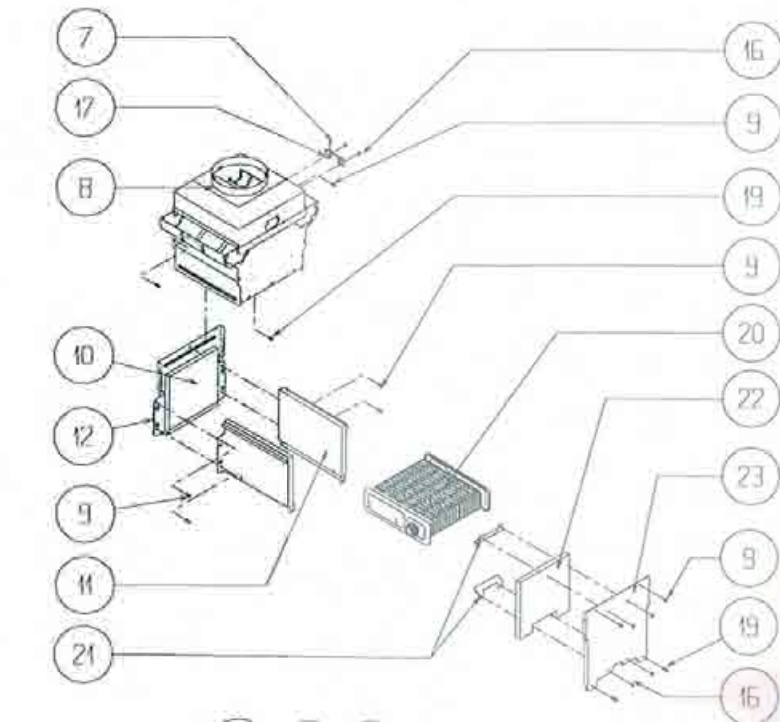

**SERIE MYNUTE ESI 12S e 12S**

**MYNUTE 12S**

**MYNUTE ESI 12S**

**POS. DENOMINAZIONE**

**CODICE  
ESI 12 S 12 S**

1	VASO ESPANSIONE 4,5 LITRI	R7620	R7620
2	ASSIEME TELAIO	*	*
3	PERNO AUTOFILETTANTE	*	*
4	VITE AUTOF. 3,9 x 9,5 TC/C	*	*
5	SERRACAPO FASTEX	*	*
6	VITE AUTOF. 4,8 x 25 TGS/C	*	*
7	VITE AUTOF. 2,9 x 9,5 TC/C	-----	R5169
8	ASSIEME CAPP	R5958	R6777
9	VITE AUTOF. 3,9 x 9,5 TC/C	R5079	R5079
10	PANNELLO POSTERIORE CERABORD	R5962	R5962
11	PANNELLO LATERALE CERABORD	R5271	R5271
12	ASSIEME CAMERA COMBUSTIONE	*	*
16	RIVETTO A STRAPPO AST	*	*
17	SUPPORTO TERMOSTATO FUMI	-----	R7126
19	VITE AUTOF. 3,9 x 6,5 TC/C	-----	*
20	SCAMBIATORE RISCALDAMENTO	R5388	R5388
21	STAFFETTA SOSTEGNO PANNELLO	*	*
22	PANNELLO ANTERIORE CERABORD	R5961	R5961
23	COPERCHIO ANTERIORE CAPP	*	*
24	GUARNIZIONE FASCETTA TUBO (cz. 10 pz.)	R5917	-----
25	TUBO ALLUMINIO	*	-----
26	FASCETTA PER TUBO (cz. 10 pz.)	R5916	-----
27	PRESA PRESSIONE VENTURI	R6984	-----
28	PRESA DI DEPRESSIONE	R6985	-----
29	RACCORDO FUMI VENTILATORE	*	-----
30	VITE M4 x 10 TCB/C (cz. 20 pz.)	R5176	-----
31	VENTILATORE	R5963	-----
32	GUARNIZIONE VENTILATORE	R5964	-----
33	VITE AUTOF. 3,9 x 19 TC/C	R5081	-----
34	CONTRODADO OTTONE 1/8 "	R4807	-----
35	VITE AUTOF. 3,9 x 9,5 TC/C	*	-----
36	VALVOLA SFOGO ARIA	R7436	R7436
37	CIRCOLATORE UPS	R6094	R6094
38	CAVO POMPA	*	*
39	GUARNIZIONE IN GOMMA 30 x 20 (cz. 10 pz.)	R6897	R6897
40	VALVOLA DI SICUREZZA	R4250	R4250
41	VITE M6 x 10 TCB/C	*	*
42	GUARNIZIONE POLIPROPILENE (cz. 10 pz.)	R5203	R5203
44	DADO PER GRUPPO DISTRIBUZIONE	*	*
45	MOLLA PER MEMBRANA (cz. 5 pz.)	R0555	R0555
46	MEMBRANA (cz. 5 pz.)	R0557	R0557