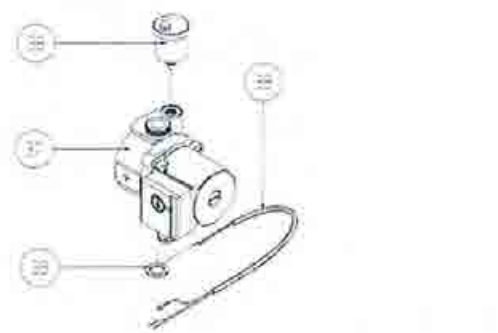

**SERIE MYNUTE ESI 12S e 12S**

**MYNUTE 12S**

**MYNUTE ESI 12S**

**POS. DENOMINAZIONE**

**CODICE  
ESI 12 S 12 S**

1	VASO ESPANSIONE 4,5 LITRI	R7620	R7620
2	ASSIEME TELAIO	*	*
3	PERNO AUTOFILETTANTE	*	*
4	VITE AUTOF. 3,9 x 9,5 TC/C	*	*
5	SERRACAPO FASTEX	*	*
6	VITE AUTOF. 4,8 x 25 TGS/C	*	*
7	VITE AUTOF. 2,9 x 9,5 TC/C	-----	R5169
8	ASSIEME CAPP	R5958	R6777
9	VITE AUTOF. 3,9 x 9,5 TC/C	R5079	R5079
10	PANNELLO POSTERIORE CERABORD	R5962	R5962
11	PANNELLO LATERALE CERABORD	R5271	R5271
12	ASSIEME CAMERA COMBUSTIONE	*	*
16	RIVETTO A STRAPPO AST	*	*
17	SUPPORTO TERMOSTATO FUMI	-----	R7126
19	VITE AUTOF. 3,9 x 6,5 TC/C	-----	*
20	SCAMBIATORE RISCALDAMENTO	R5388	R5388
21	STAFFETTA SOSTEGNO PANNELLO	*	*
22	PANNELLO ANTERIORE CERABORD	R5961	R5961
23	COPERCHIO ANTERIORE CAPP	*	*
24	GUARNIZIONE FASCETTA TUBO (cz. 10 pz.)	R5917	-----
25	TUBO ALLUMINIO	*	-----
26	FASCETTA PER TUBO (cz. 10 pz.)	R5916	-----
27	PRESA PRESSIONE VENTURI	R6984	-----
28	PRESA DI DEPRESSIONE	R6985	-----
29	RACCORDO FUMI VENTILATORE	*	-----
30	VITE M4 x 10 TCB/C (cz. 20 pz.)	R5176	-----
31	VENTILATORE	R5963	-----
32	GUARNIZIONE VENTILATORE	R5964	-----
33	VITE AUTOF. 3,9 x 19 TC/C	R5081	-----
34	CONTRODADO OTTONE 1/8 "	R4807	-----
35	VITE AUTOF. 3,9 x 9,5 TC/C	*	-----
36	VALVOLA SFOGO ARIA	R7436	R7436
37	CIRCOLATORE UPS	R6094	R6094
38	CAVO POMPA	*	*
39	GUARNIZIONE IN GOMMA 30 x 20 (cz. 10 pz.)	R6897	R6897
40	VALVOLA DI SICUREZZA	R4250	R4250
41	VITE M6 x 10 TCB/C	*	*
42	GUARNIZIONE POLIPROPILENE (cz. 10 pz.)	R5203	R5203
44	DADO PER GRUPPO DISTRIBUZIONE	*	*
45	MOLLA PER MEMBRANA (cz. 5 pz.)	R0555	R0555
46	MEMBRANA (cz. 5 pz.)	R0557	R0557