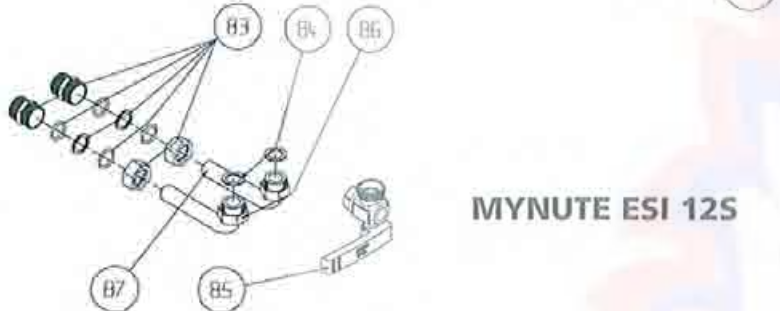

**SERIE MYNUTE ESI 12S e 12S**

**MYNUTE 12S**

**MYNUTE ESI 12S**

**POS. DENOMINAZIONE**

**CODICE  
ESI 12 S 12 S**

1	VASO ESPANSIONE 4,5 LITRI	R7620	R7620
2	ASSIEME TELAIO	*	*
3	PERNO AUTOFILETTANTE	*	*
4	VITE AUTOF. 3,9 x 9,5 TC/C	*	*
5	SERRACAPO FASTEX	*	*
6	VITE AUTOF. 4,8 x 25 TGS/C	*	*
7	VITE AUTOF. 2,9 x 9,5 TC/C	-----	R5169
8	ASSIEME CAPP	R5958	R6777
9	VITE AUTOF. 3,9 x 9,5 TC/C	R5079	R5079
10	PANNELLO POSTERIORE CERABORD	R5962	R5962
11	PANNELLO LATERALE CERABORD	R5271	R5271
12	ASSIEME CAMERA COMBUSTIONE	*	*
16	RIVETTO A STRAPPO AST	*	*
17	SUPPORTO TERMOSTATO FUMI	-----	R7126
19	VITE AUTOF. 3,9 x 6,5 TC/C	-----	*
20	SCAMBIATORE RISCALDAMENTO	R5388	R5388
21	STAFFETTA SOSTEGNO PANNELLO	*	*
22	PANNELLO ANTERIORE CERABORD	R5961	R5961
23	COPERCHIO ANTERIORE CAPP	*	*
24	GUARNIZIONE FASCETTA TUBO (cz. 10 pz.)	R5917	-----
25	TUBO ALLUMINIO	*	-----
26	FASCETTA PER TUBO (cz. 10 pz.)	R5916	-----
27	PRESA PRESSIONE VENTURI	R6984	-----
28	PRESA DI DEPRESSIONE	R6985	-----
29	RACCORDO FUMI VENTILATORE	*	-----
30	VITE M4 x 10 TCB/C (cz. 20 pz.)	R5176	-----
31	VENTILATORE	R5963	-----
32	GUARNIZIONE VENTILATORE	R5964	-----
33	VITE AUTOF. 3,9 x 19 TC/C	R5081	-----
34	CONTRODADO OTTONE 1/8 "	R4807	-----
35	VITE AUTOF. 3,9 x 9,5 TC/C	*	-----
36	VALVOLA SFOGO ARIA	R7436	R7436
37	CIRCOLATORE UPS	R6094	R6094
38	CAVO POMPA	*	*
39	GUARNIZIONE IN GOMMA 30 x 20 (cz. 10 pz.)	R6897	R6897
40	VALVOLA DI SICUREZZA	R4250	R4250
41	VITE M6 x 10 TCB/C	*	*
42	GUARNIZIONE POLIPROPILENE (cz. 10 pz.)	R5203	R5203
44	DADO PER GRUPPO DISTRIBUZIONE	*	*
45	MOLLA PER MEMBRANA (cz. 5 pz.)	R0555	R0555
46	MEMBRANA (cz. 5 pz.)	R0557	R0557