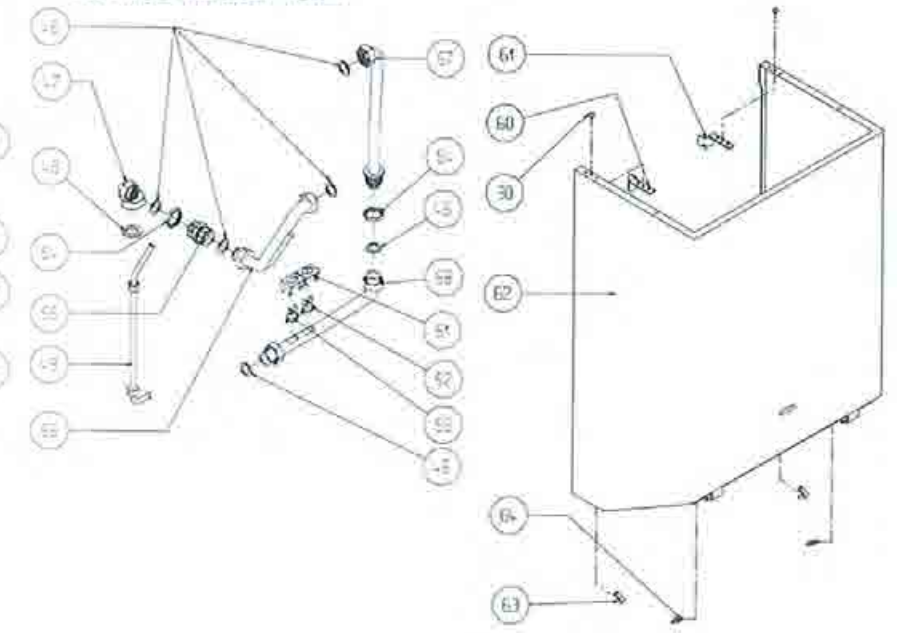

MYNUTE ESI 12S

* Componente non disponibile