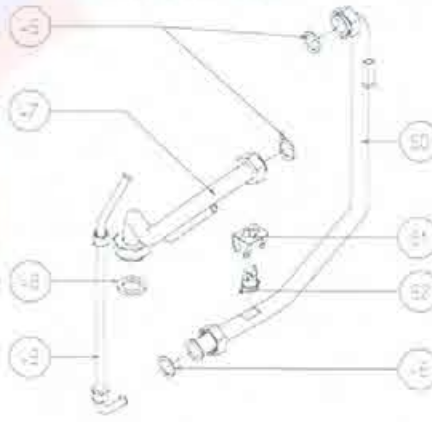

SERIE MYNUTE ESI 12S e 12S

POS. DENOMINAZIONE

**CODICE
ESI 12 S 12 S**

- 1 TUBETTO SILICONE L. 145
- 2 TUBETTO SILICONE L. 105
- 3 FONDO SCATOLA ARIA
- 4 VITE AUTOF. 3,9 x 9,5 TC/C
- 5 PASSACAVO TERMOSTATO
- 6 VITE AUTOF. 2,9 x 6,5 TC/C
- 7 COPERCHIO PORTAPRESSOSTATO
- 8 PRESSOSTATO DIFFERENZIALE
- 9 RIVETTO A STRAPPO AST
- 10 DEFLETTORE ARIA SUPERIORE
- 11 PASSACAVO RAMPA GAS
- 12 GUARNIZIONE AUTODESIVA (cz. 10 pz.)
- 13 FIANCO AMBIDESTRO
- 14 VITE AUTOF. 3,9 x 9,5 TE/C
- 15 COPERCHIO ANTERIORE CASSA ARIA
- 16 VITE AUTOF. 3,9 x 13 TC/C (cz. 10 pz.)
- 17 GUARNIZIONE VETRO PIREX (cz. 10 pz.)
- 18 VETRO PIREX
- 19 FLANGIA FISSAGGIO VETRO (cz. 10 pz.)
- 20 VITE AUTOF. 2,9 x 9,5 TC/C
- 21 CLIP FISSAGGIO BULBO (cz. 10 pz.)
- 22 VITE AUTOF. 3,9 x 22 TC/C
- 24 APPARECCHIATURA COMANDO
- 25 SUPPORTO APPARECCHIATURA
- 26 TERMOSTATO COMANDO
- 27 TERMOSTATO LIMITE
- 28 COMMUTATORE ROTATIVO
- 29 STAFFA SINISTRA CRUSCOTTO
- 30 RIVETTO A STRAPPO AST
- 31 CRUSCOTTO PORTASTRUMENTI
- 32 PULSANTE MOLVENO

- -----
- R3269 -----
- -----
- R5079 R5079
- -----
- -----
- -----
- R8195 -----
- -----
- -----
- -----
- R5905 -----
- -----
- -----
- R5957 -----
- R5080 -----
- R5072 -----
- R3139 -----
- R4007 -----
- R5169 R5169
- R3412 R3412
- -----
- R8214 -----
- R7786 -----
- R3267 R3267
- R3409 -----
- R5592 R5592
- *
- *
- R2948 R8188
- R6466 -----

POS. DENOMINAZIONE

**CODICE
ESI 12 S 12 S**