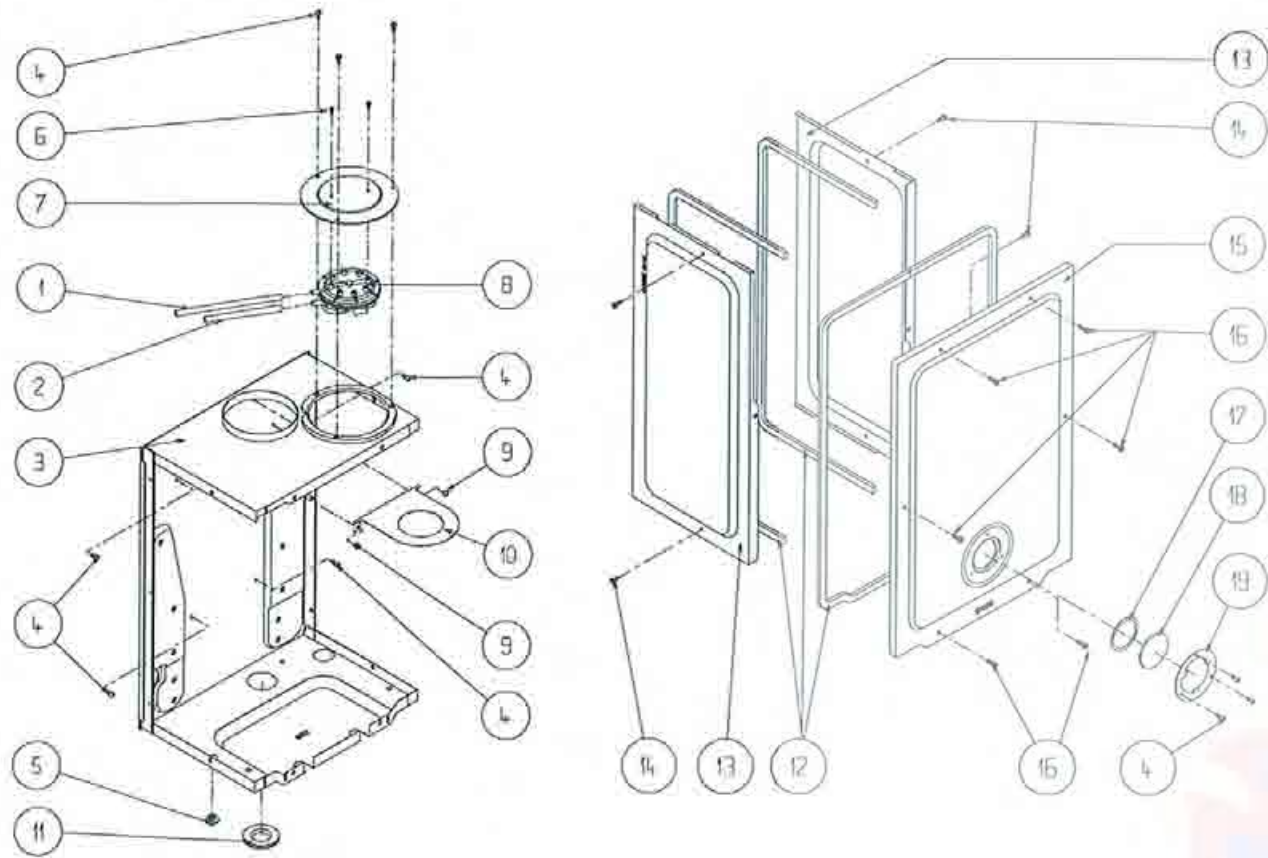

**MYNUTE 12S**

**MYNUTE ESI 12S**

\* Componente non disponibile

**SERIE MYNUTE ESI 12S e 12S**

**POS. DENOMINAZIONE**

**CODICE  
ESI 12 S 12 S**

- 1 TUBETTO SILICONE L. 145
- 2 TUBETTO SILICONE L. 105
- 3 FONDO SCATOLA ARIA
- 4 VITE AUTOF. 3,9 x 9,5 TC/C
- 5 PASSACAVO TERMOSTATO
- 6 VITE AUTOF. 2,9 x 6,5 TC/C
- 7 COPERCHIO PORTAPRESSOSTATO
- 8 PRESSOSTATO DIFFERENZIALE
- 9 RIVETTO A STRAPPO AST
- 10 DEFLETTORE ARIA SUPERIORE
- 11 PASSACAVO RAMPA GAS
- 12 GUARNIZIONE AUTODESIVA (cz. 10 pz.)
- 13 FIANCO AMBIDESTRO
- 14 VITE AUTOF. 3,9 x 9,5 TE/C
- 15 COPERCHIO ANTERIORE CASSA ARIA
- 16 VITE AUTOF. 3,9 x 13 TC/C (cz. 10 pz.)
- 17 GUARNIZIONE VETRO PIREX (cz. 10 pz.)
- 18 VETRO PIREX
- 19 FLANGIA FISSAGGIO VETRO (cz. 10 pz.)
- 20 VITE AUTOF. 2,9 x 9,5 TC/C
- 21 CLIP FISSAGGIO BULBO (cz. 10 pz.)
- 22 VITE AUTOF. 3,9 x 22 TC/C
- 24 APPARECCHIATURA COMANDO
- 25 SUPPORTO APPARECCHIATURA
- 26 TERMOSTATO COMANDO
- 27 TERMOSTATO LIMITE
- 28 COMMUTATORE ROTATIVO
- 29 STAFFA SINISTRA CRUSCOTTO
- 30 RIVETTO A STRAPPO AST
- 31 CRUSCOTTO PORTASTRUMENTI
- 32 PULSANTE MOLVENO