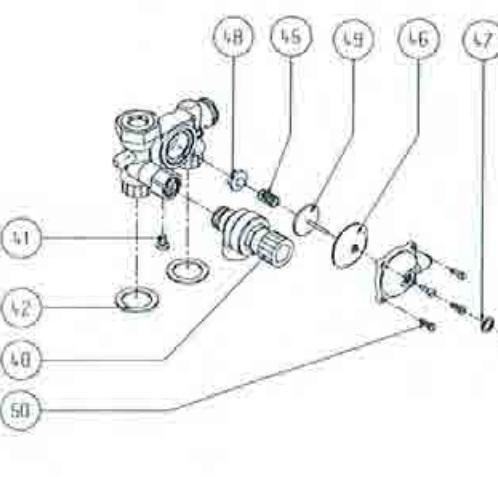

**SERIE MYNUTE ESI 12S e 12S**

**MYNUTE 12S**

**MYNUTE ESI 12S**

**POS. DENOMINAZIONE**

**CODICE  
ESI 12 S 12 S**

1	VASO ESPANSIONE 4,5 LITRI	R7620	R7620
2	ASSIEME TELAIO	*	*
3	PERNO AUTOFILETTANTE	*	*
4	VITE AUTOF. 3,9 x 9,5 TC/C	*	*
5	SERRACAPO FASTEX	*	*
6	VITE AUTOF. 4,8 x 25 TGS/C	*	*
7	VITE AUTOF. 2,9 x 9,5 TC/C	-----	R5169
8	ASSIEME CAPP	R5958	R6777
9	VITE AUTOF. 3,9 x 9,5 TC/C	R5079	R5079
10	PANNELLO POSTERIORE CERABORD	R5962	R5962
11	PANNELLO LATERALE CERABORD	R5271	R5271
12	ASSIEME CAMERA COMBUSTIONE	*	*
16	RIVETTO A STRAPPO AST	*	*
17	SUPPORTO TERMOSTATO FUMI	-----	R7126
19	VITE AUTOF. 3,9 x 6,5 TC/C	-----	*
20	SCAMBIATORE RISCALDAMENTO	R5388	R5388
21	STAFFETTA SOSTEGNO PANNELLO	*	*
22	PANNELLO ANTERIORE CERABORD	R5961	R5961
23	COPERCHIO ANTERIORE CAPP	*	*
24	GUARNIZIONE FASCETTA TUBO (cz. 10 pz.)	R5917	-----
25	TUBO ALLUMINIO	*	-----
26	FASCETTA PER TUBO (cz. 10 pz.)	R5916	-----
27	PRESA PRESSIONE VENTURI	R6984	-----
28	PRESA DI DEPRESSIONE	R6985	-----
29	RACCORDO FUMI VENTILATORE	*	-----
30	VITE M4 x 10 TCB/C (cz. 20 pz.)	R5176	-----
31	VENTILATORE	R5963	-----
32	GUARNIZIONE VENTILATORE	R5964	-----
33	VITE AUTOF. 3,9 x 19 TC/C	R5081	-----
34	CONTRODADO OTTONE 1/8 "	R4807	-----
35	VITE AUTOF. 3,9 x 9,5 TC/C	*	-----
36	VALVOLA SFOGO ARIA	R7436	R7436
37	CIRCOLATORE UPS	R6094	R6094
38	CAVO POMPA	*	*
39	GUARNIZIONE IN GOMMA 30 x 20 (cz. 10 pz.)	R6897	R6897
40	VALVOLA DI SICUREZZA	R4250	R4250
41	VITE M6 x 10 TCB/C	*	*
42	GUARNIZIONE POLIPROPILENE (cz. 10 pz.)	R5203	R5203
44	DADO PER GRUPPO DISTRIBUZIONE	*	*
45	MOLLA PER MEMBRANA (cz. 5 pz.)	R0555	R0555
46	MEMBRANA (cz. 5 pz.)	R0557	R0557