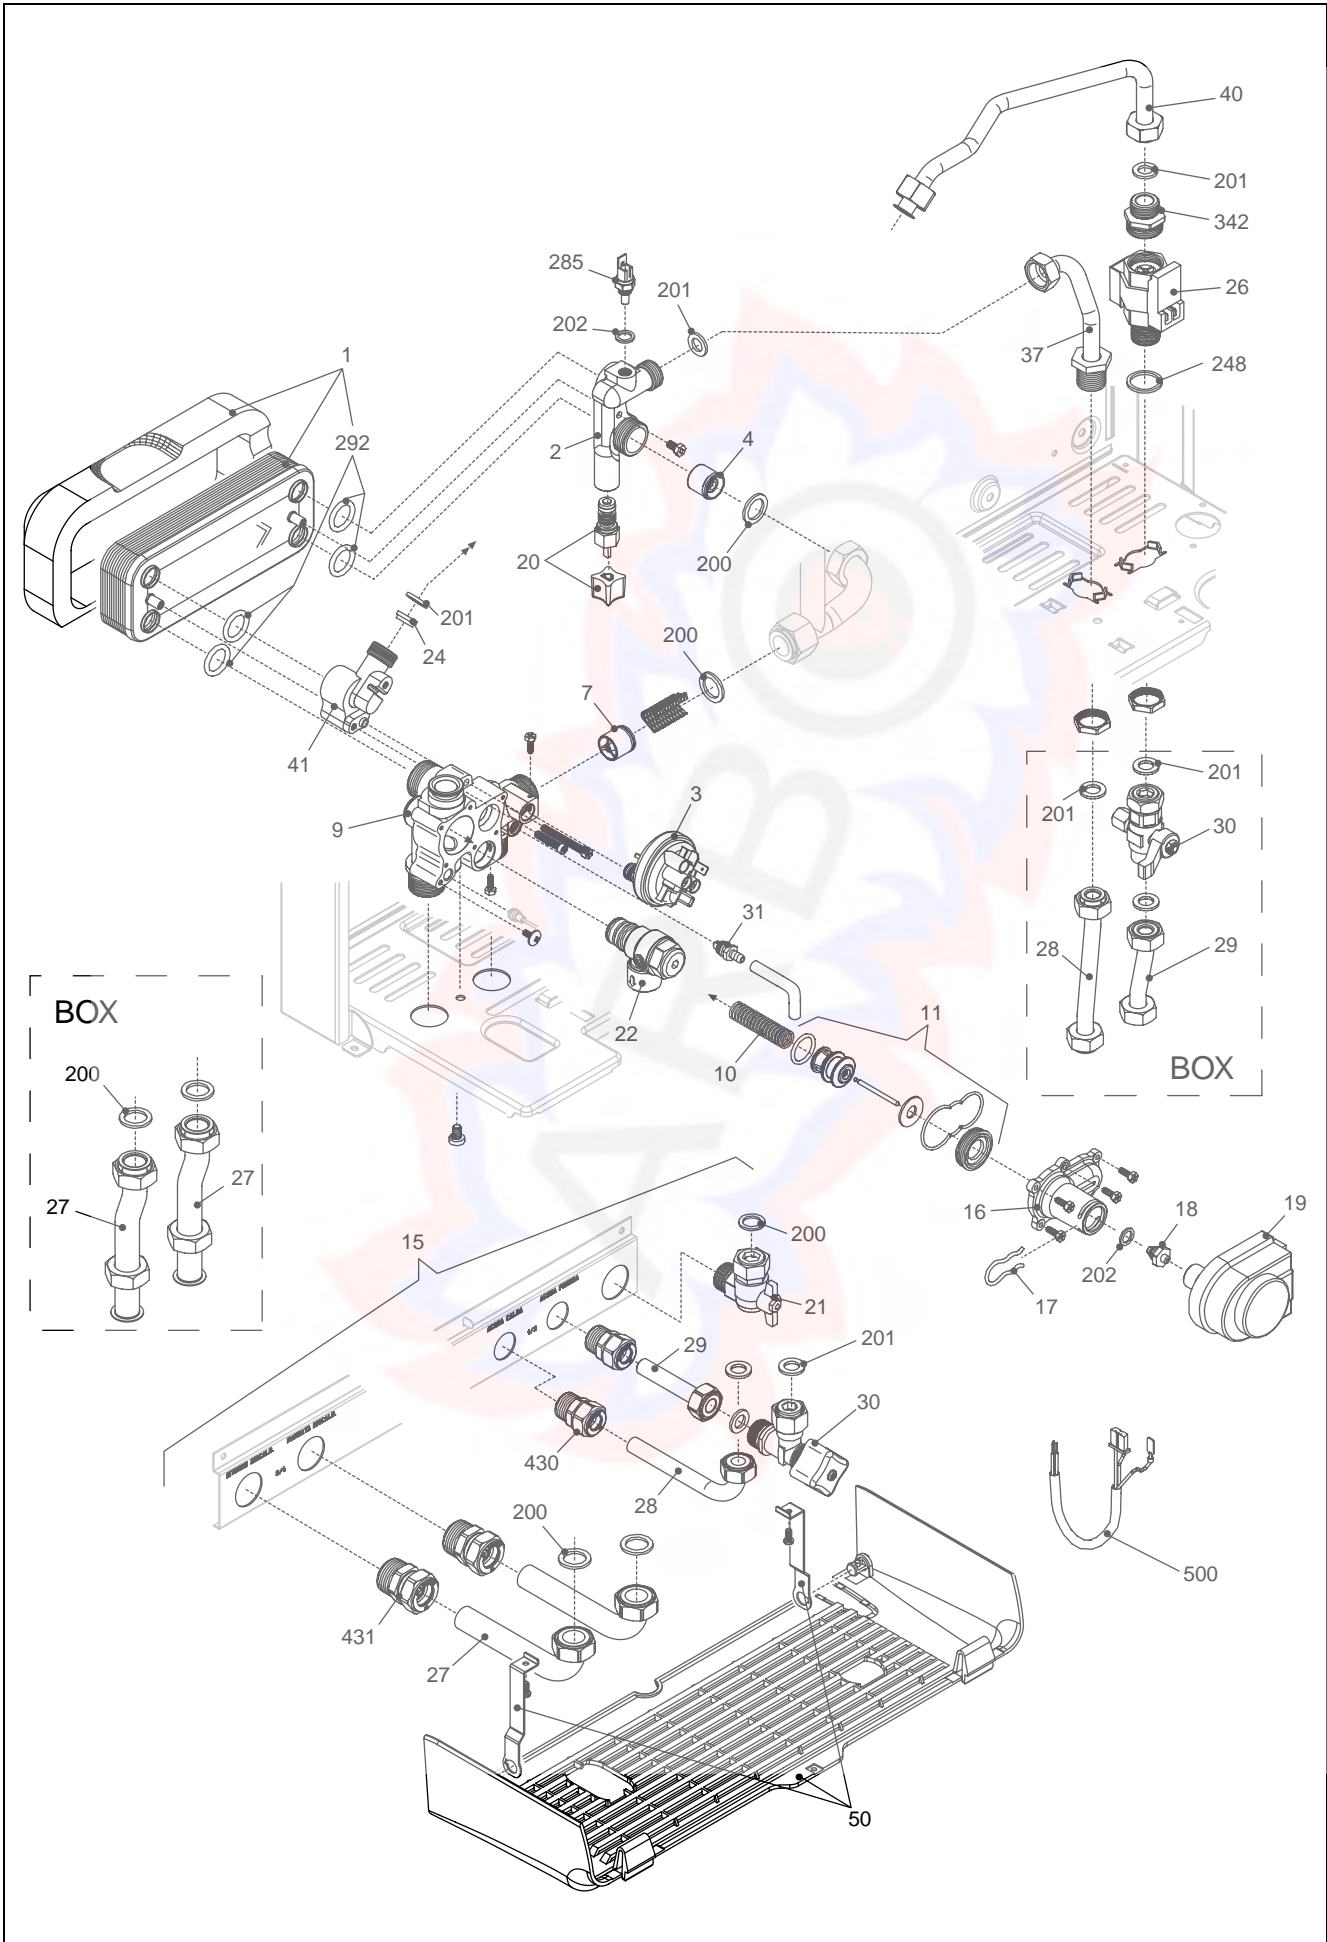

POS.	Descrizione	24 CSI/AR	28 CSI/AR	24 CAI	24 CSI/AR B	28 CSI/AR B
10	Porta idrometro	R10025348	R10025348	R10025348	R10025348	R10025348
12	Idrometro innesto rapido	R10024664	R10024664	R10024664	R10024664	R10024664
15	Kit connessioni elettriche	R01005313	R01005313	R01005313	R10024666	R01005313
18	Copertura posteriore parte elettrica	R10024677	R10024677	R10024677	R10024677	R10024677
19	Modulo accensione controllo fiamma	R10022174	R10022174	R10022174	R10022174	R10022174
20	Scheda gestione	R10025340	R10025340	R10025340	R10025340	R10025340
21	Guida luce	R10024680	R10024680	R10024680	R10024680	R10024680
22	Ingranaggio motrice	R10024682	R10024682	R10024682	R10024682	R10024682
25	Copertura anteriore parte elettrico	R10024676	R10024676	R10024676	R10024676	R10024676
26	Cruscotto serigrafato	R10024674	R10024674	R10024674	R10024674	R10024674
27	Tappo chiusura manopola	R10024687	R10024687	R10024687	R10024687	R10024687
28	Tappo chiusura manopola	R10024688	R10024688	R10024688	R10024688	R10024688
31	Mantello verniciato	R10024692	R10024692	R10024692	-	-
44	Tappo chiusura manopola	R10024686	R10024686	R10024686	R10024686	R10024686
59	Kit supporti cruscotto	R01005307	R01005307	R01005307	R01005307	R01005307
64	Assieme telaio	R10024660	R10024660	R10024660	R10024660	R10024660
66	Copertura anteriore collegamento	R10024694	R10024694	R10024694	-	-
87	Kit portamanopola e ingranaggio	R01005306	R01005306	R01005306	R01005306	R01005306
113	Ingranaggio motrice	R10024681	R10024681	R10024681	R10024681	R10024681
232	Clip	R5151	R5151	R5151	-	-
270	Trasformatore accensione	R10021272	R10021272	R10021272	R10021272	R10021272
300	Cablaggio elettrico morsetto	R10024689	R10024689	R10024689	R10024689	R10024689