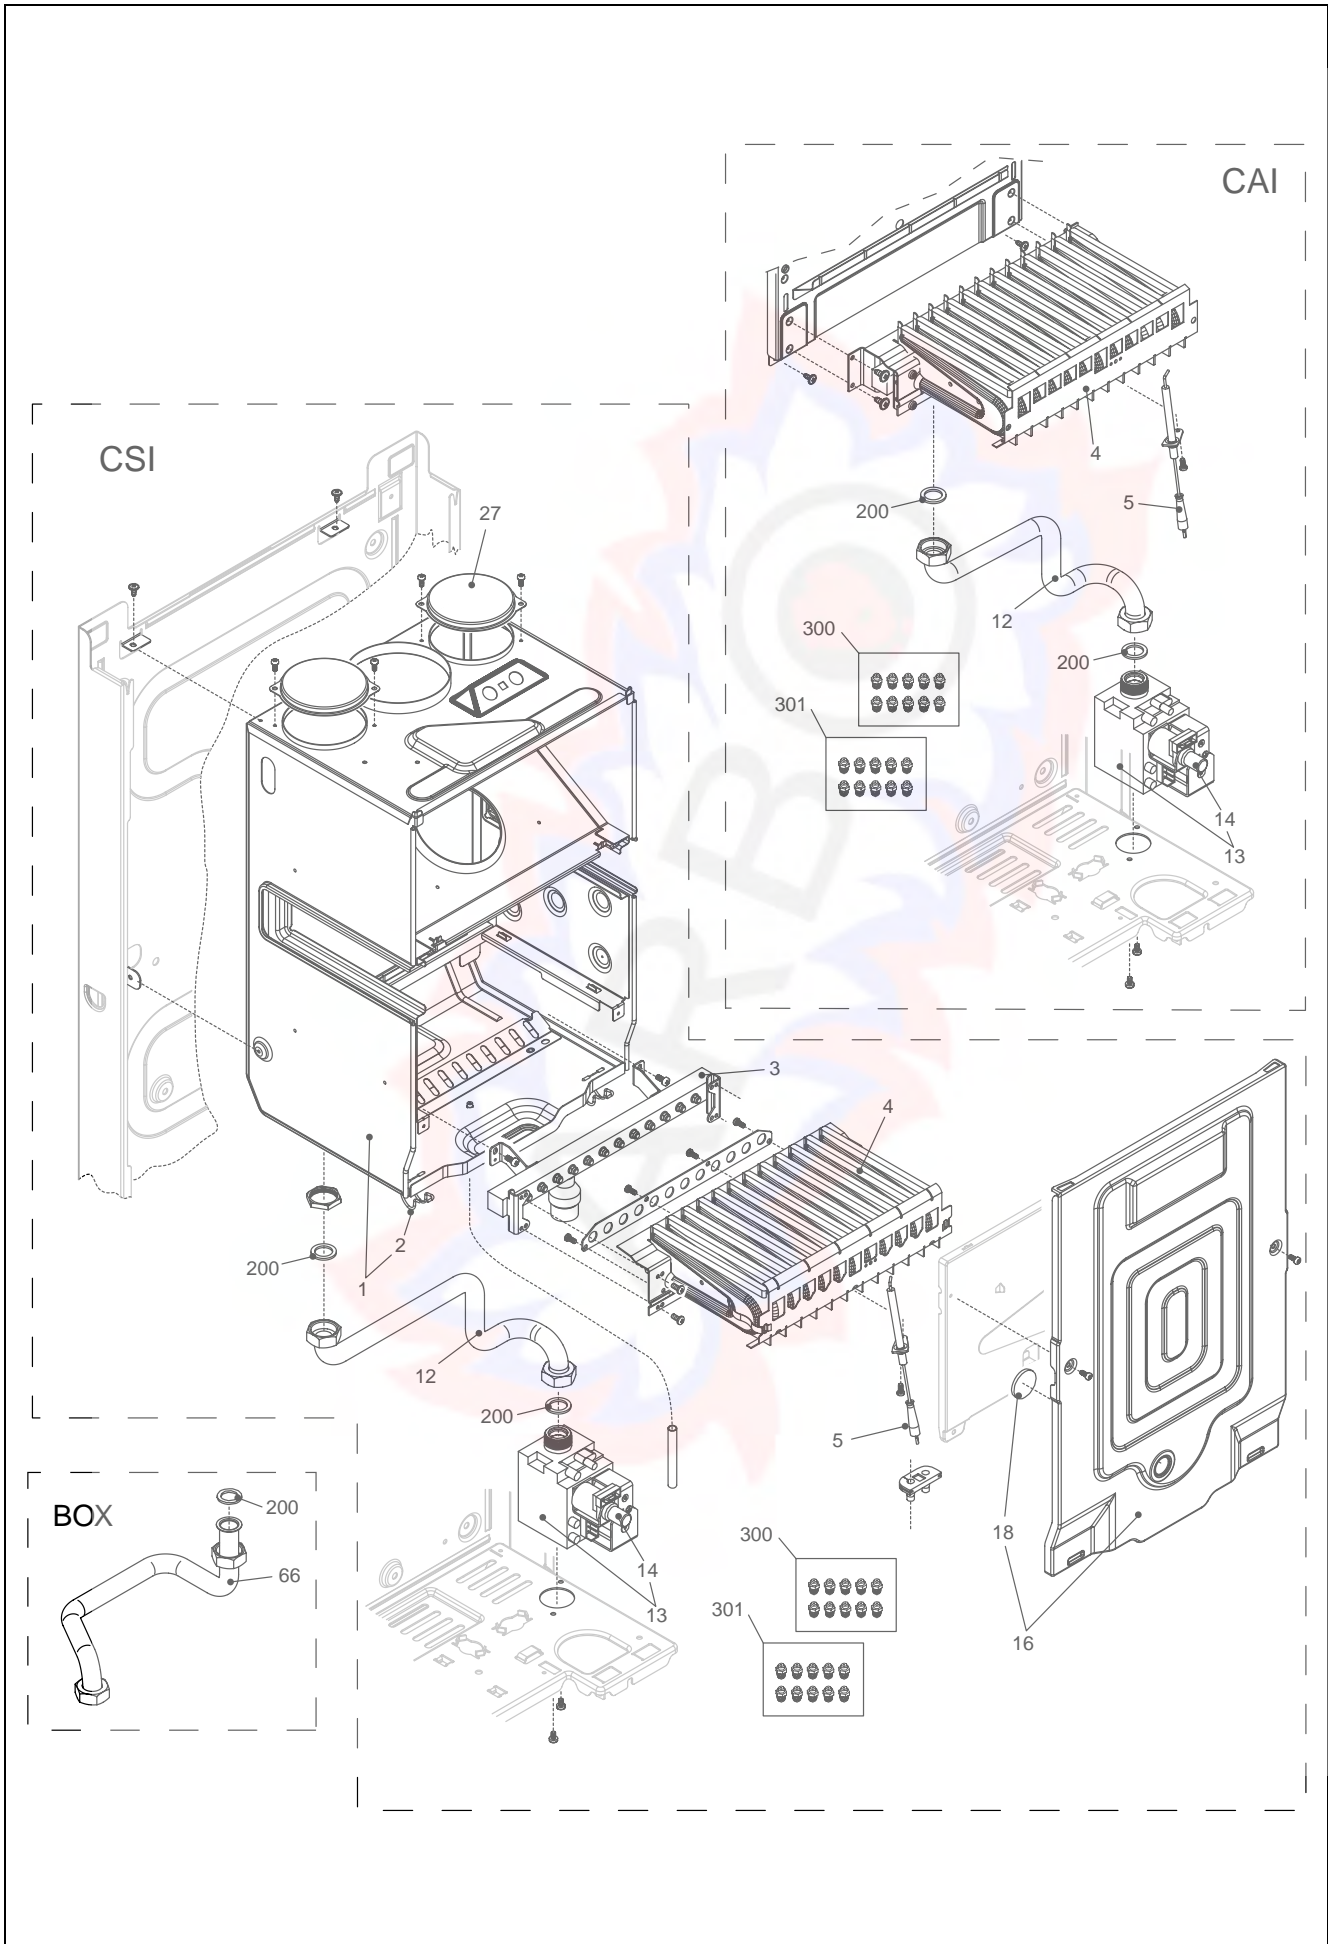

POS.	Descrizione	24 CSI/AR	28 CSI/AR	24 CAI	24 CSI/AR B	28 CSI/AR B
1	Assieme scatola aria combustione	R10024669	R10024745	-	R10024669	R10024745
2	Clip	R0442	R0442	-	R0442	R0442
3	Collettore MTN	R10023799	R10024742	-	R10023799	R10024742
4	Bruciatore MTN	R10023798	R10026102	R10023843	R10023798	R10026102
5	Candela acc. rilev.	R10025985	R10025985	R10025985	R10025985	R10025985
12	Rampa collegamento gas	R10024668	R10024668	R10024764	R10024668	R10024668
13	Valvola gas	R10021021	R10021021	R10021021	R10021021	R10021021
14	Bobina EV1 / EV2	R10020838	R10020838	R10020838	R10020838	R10020838
16	Assieme coperch.scat.aria	R10024779	R10024779	-	R10024779	R10024779
18	Vetrino incollato	R10021558	R10021558	-	R10021558	R10021558
27	Tappo chiusura fori scatola aria	R10023805	R10023805	-	R10023805	R10023805
66	Rampa collegamento gas	-	-	-	R10024802	R10024802
200	Guarnizione	R5023	R5023	R5023	R5023	R5023
295	Tubetto silicone	-	-	-	R1457	-
300	Kit trasformazione MTN	R01005225	R01005225	R01005225	R01005225	R01005225
301	Kit trasformazione G.P.L.	-	R01005297	R01005217	-	R01005297
301	Kit trasformazione G.P.L. (Versione CSI)	R01005297	-	-	R01005297	-
301	Kit trasformazione G.P.L (Versione CSI/AR)	R01005409	-	-	R01005409	-