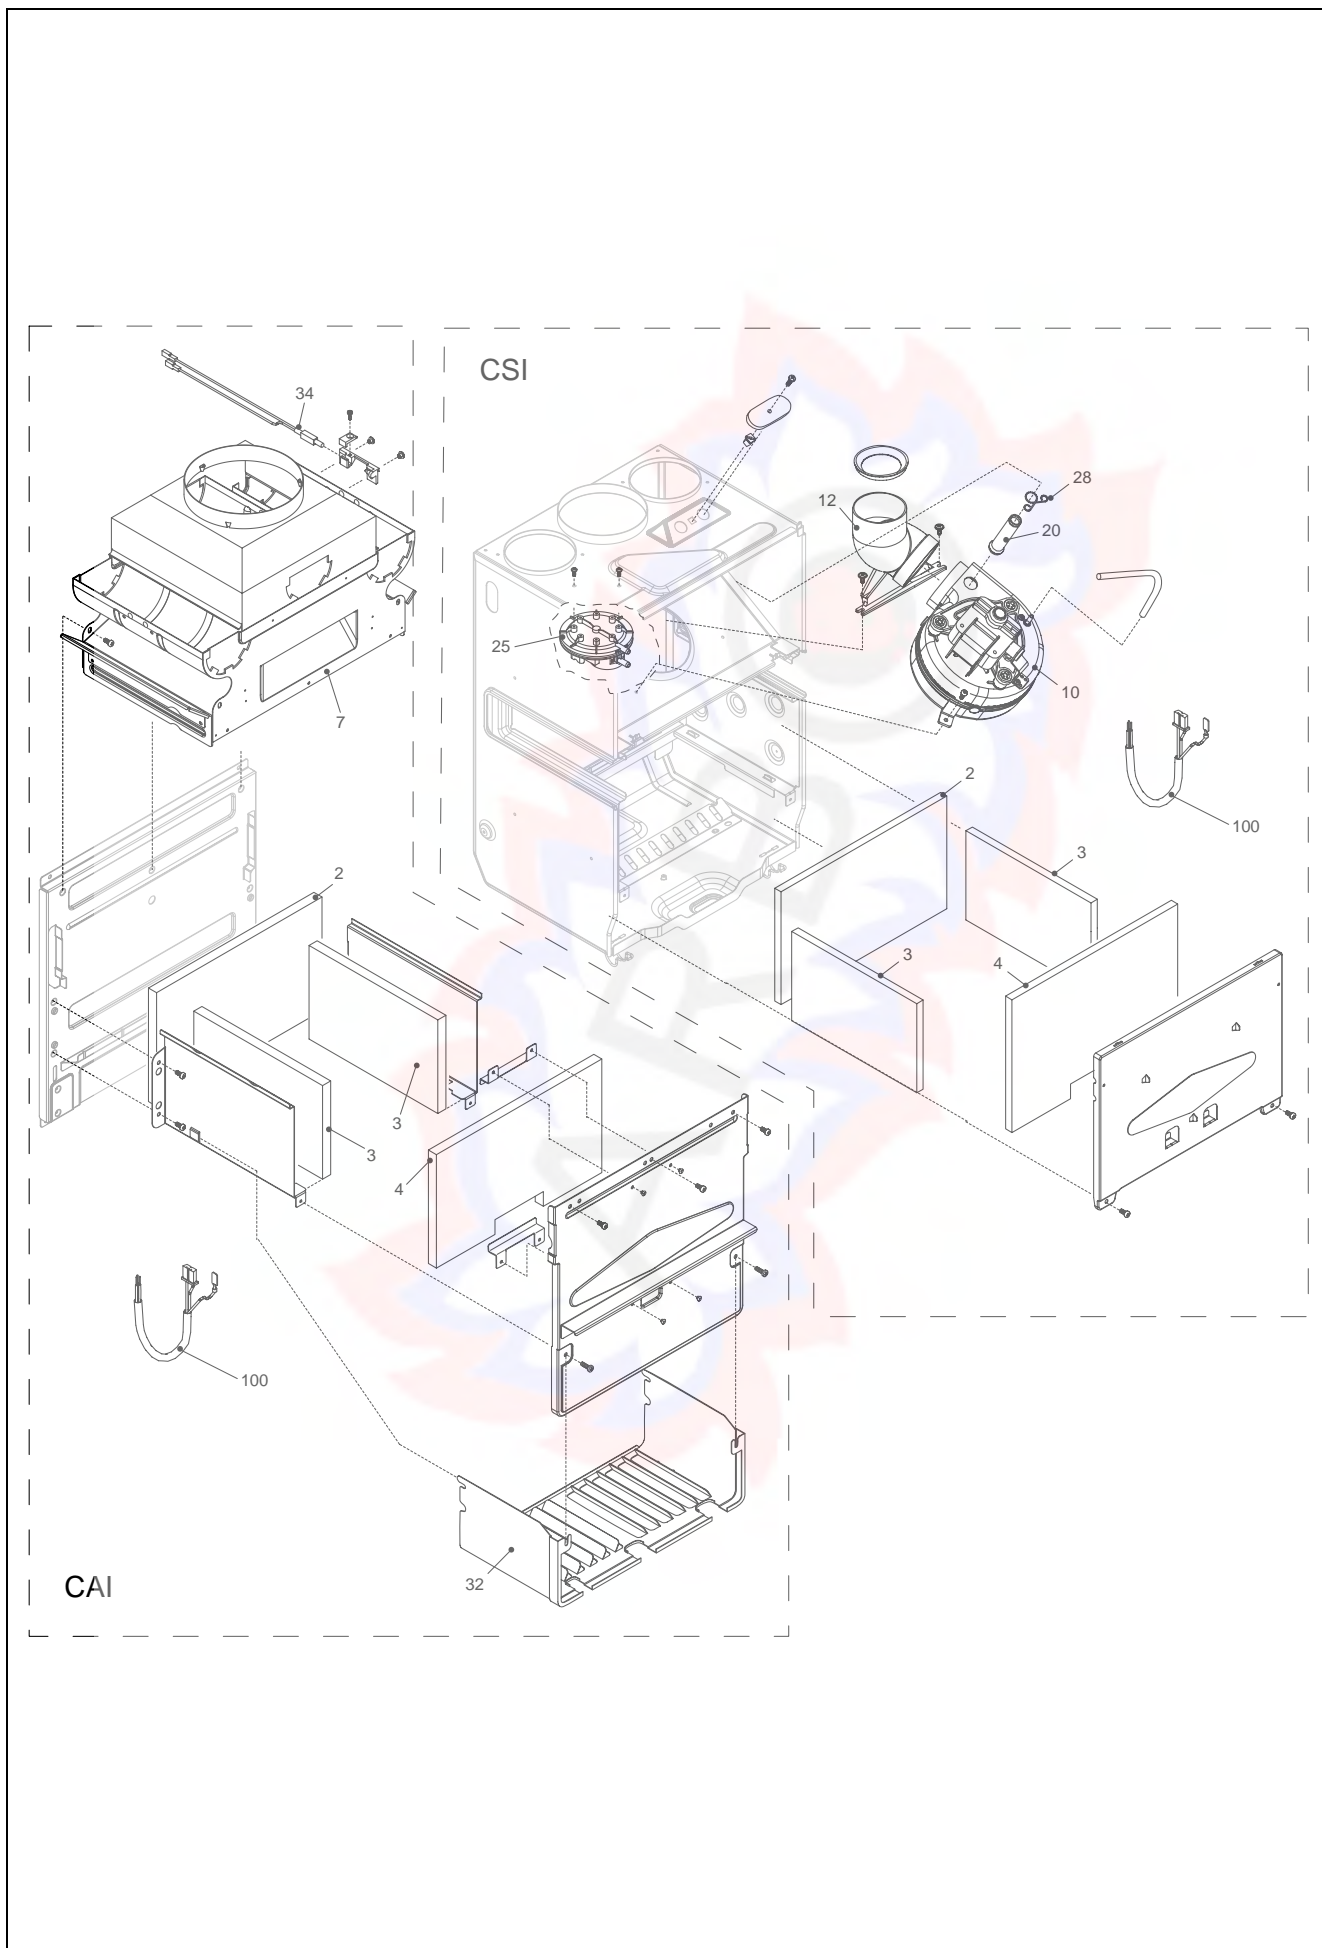

POS.	Descrizione	24 CSI/AR	28 CSI/AR	24 CAI	24 CSI/AR B	28 CSI/AR B
2	Pannello isolante posteriore	R2230	R2230	R5270	R2230	R2230
3	Pannello isolante laterale	R2231	R2231	R2272	R2231	R2231
4	Pannello isolante anteriore	R2232	R2232	R5269	R2232	R2232
7	Assieme cappa	-	-	R10024765	-	-
10	Ventilatore monoventuri	R10020793	R10023907	-	R10020793	R10023907
12	Raccordo verticale scarico fumi	R10021972	R10021972	-	R10021972	R10021972
20	Tubet.presa analisi fumi	R10021973	R10021973	-	R10021973	R10021973
25	Pressostato differenziale	R01005272	R10023908	-	R01005272	R10023908
28	Molletta bloccaggio	R10020626	R10020626	-	R10020626	R10020626
32	Carena inferiore	-	-	R10024609	-	-
34	Termostato fumi	-	-	R10025608	-	-
100	Cablaggio elettrico	R10025370	R10025370	R10025369	R10025370	R10025370
300	Cablaggio elettrico combustione	R10024691	-	-	-	-