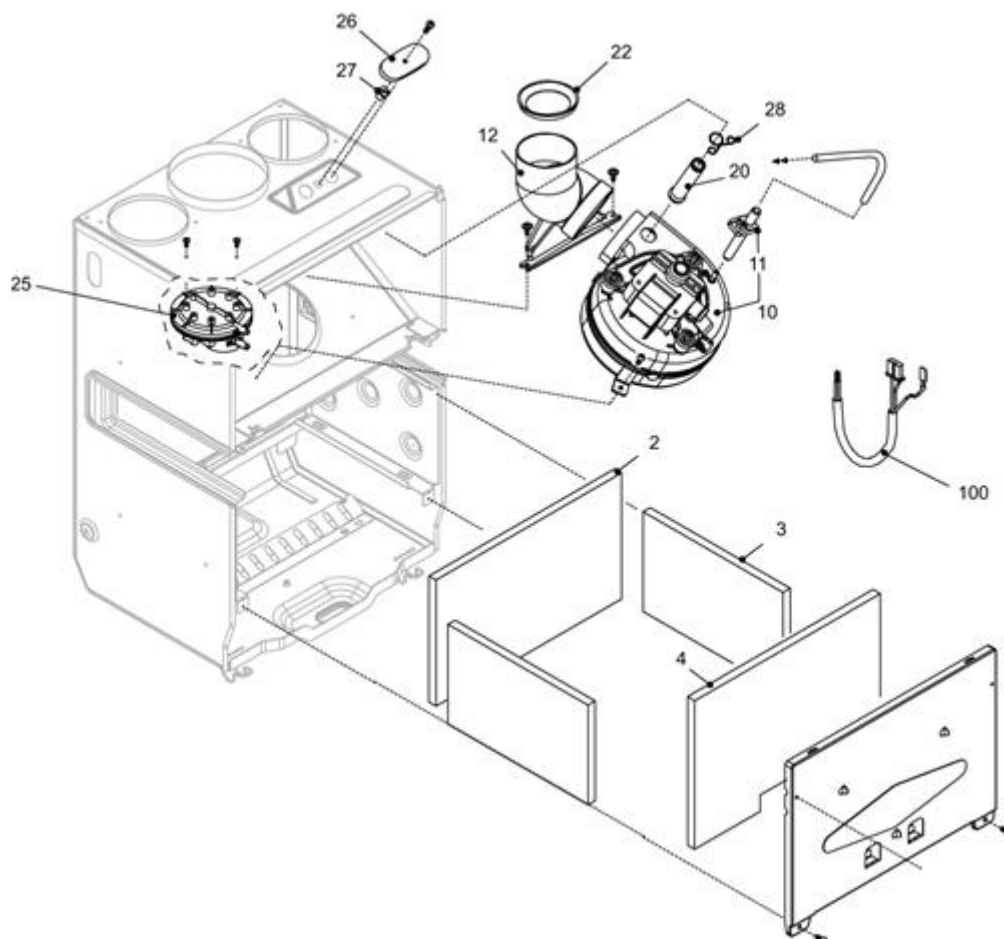

20047597 - Mynute S 24 CSI

Tav. 5

COMPONENTE COMBUSTIE

Posizione	idComponente	Descrizione	NotaMatricola
2	R2230	Pannello isolante posteriore	
3	R2231	Pannello isolante laterale	
4	R2232	Pannello isolante anteriore	
10	R10020793	Ventilatore	
11	R10021726	Venturi	
12	R10021972	Raccordo verticale scarico fumi	
20	R10021973	Tubetto presa analisi fumi	
22	20020377	Flangia fumi Ø 42	
22	R2586	Flangia fumi Ø 44	
22	20020378	Flangia fumi Ø 46	
25	R01005272	Kit pressostato	
26	R10020624	Tappo	
27	R10020625	Madrevite presa analisi	
28	R10020626	Molletta	
100	20028790	Cablaggio combustione