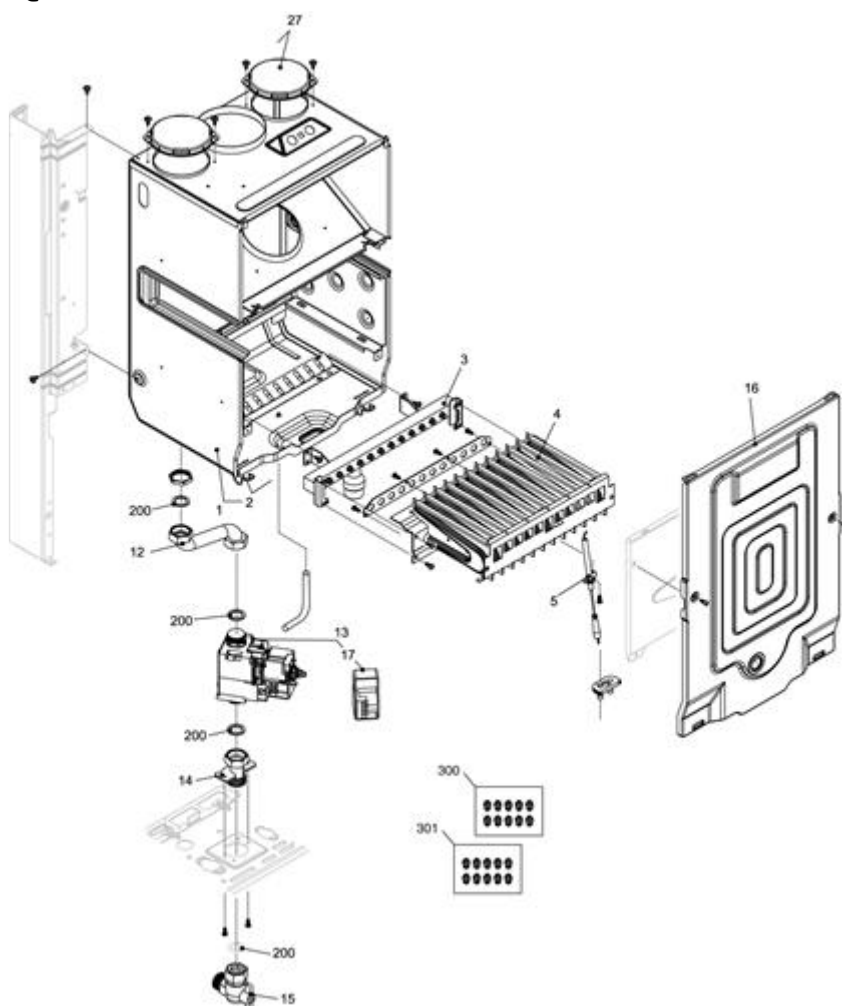

20047597 - Mynute S 24 CSI

Tav. 4

Quemador

Posizione	idComponente	Descrizione	NotaMatricola
1	R10024669	Assieme scatola aria	
2	R0442	Clip	
3	R10025271	Collettore MTN	
4	R10025270	Bruciatore MTN	
5	20049613	Candela accens-rilev. Fiamma	
12	R10026183	Rampa gas	
13	20007784	Valvola gas	
14	R10026703	Rampa	
15	R2266	Rubinetto gas	
16	R10024779	Assieme coperchio	
17	20040675	Bobina	
27	20005586	Tappo chiusura foro scatola aria	
200	R5023	Guarnizione	
300	R01005225	Kit trasformazione MTN	
301	R01005409	Kit trasformazione G.P.L.