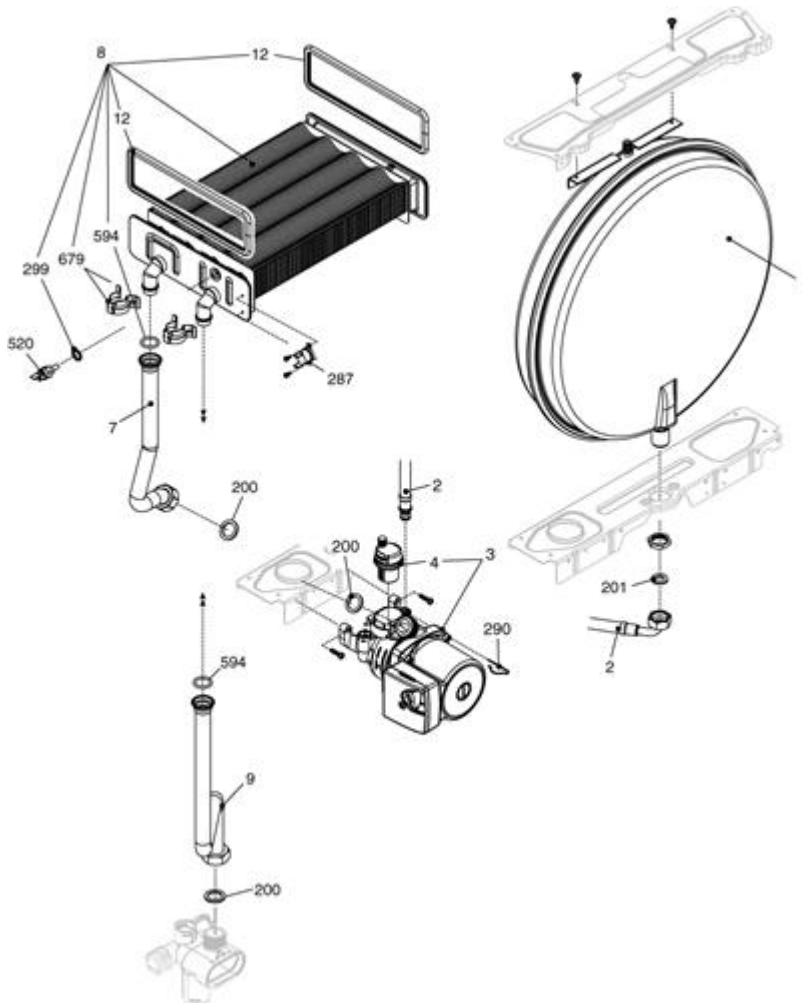

**20047597 - Mynute S 24 CSI****Tav. 1**

Posizione	idComponente	Descrizione	NotaMatricola
1	20028782	Telaio	
10	R10029105	Portaidrometro	
12	20028783	Idrometro innesto rapido	
18	20050374	Assieme copertura parti elettriche	
20	20049611	Kit scheda gestione MP05	
26	20050375	Cruscotto comandi	
27	20028780	Manopola cruscotto	
31	20028776	Mantello	
40	20050376	Sportello cruscotto	
78	R01005442	Assieme cerniera sporello cruscotto	
226	R5128	Molletta	
300	20040260	Cablaggio alimentazione	
301	20050373	Cablaggio bassa tensione	

**20047597 - Mynute S 24 CSI****Tav. 2****Zespół hydrauliczny 1**

Posizione	idComponente	Descrizione	NotaMatricola
1	R8036	Scambiatore ad innesto	
2	R10026151	Raccordo caricamento	
4	R10025056	Valvola non ritorno	
6	R10024641	Corpo by-pass	
7	R2047	Valvola by-pass	
9	R10026508	Assieme corpo 3 vie+cartuccia	
10	R10025305	Cartuccia valvola	
11	20024841	Attuatore	
12	R10025450	Molletta 3vie	
13	R10025449	Molletta attuatore	
20	20035649	Rubinetto con manopola	
21	20035648	Manopola rubinetto	
22	20043820	Valvola di sicurezza 3 bar	
24	R10024987	Regolatore flusso	
25	R10025839	Rampa	
26	R10022348	Flussostato sanitario	
27	R10024961	Rampa	
28	R10024962	Rampa sanitario	
29	R10024963	Rampa entrata sanitario	

**20047597 - Mynute S 24 CSI****Tav. 3****Zespół hydrauliczny 2**

Posizione	idComponente	Descrizione	NotaMatricola
1	20028781	Vaso espansione	
2	R10025188	Rampa flessibile vaso espansione	
3	R10027571	Circolatore	
4	R10025485	Disaeratore	
7	20014342	Rampa	
8	20052579	Scambiatore primario	
9	20014341	Rampa	
12	R2226	Guarnizione scambiatore	
200	R5023	Guarnizione	
201	R5026	Guarnizione	
287	R2258	Termostato limite	
290	R2165	Molletta	
299	R10022726	Guarnizione	
520	R10027352	Sonda NTC rossa	
594	20000131	Anello tenuta	
679	20024086	Molletta	