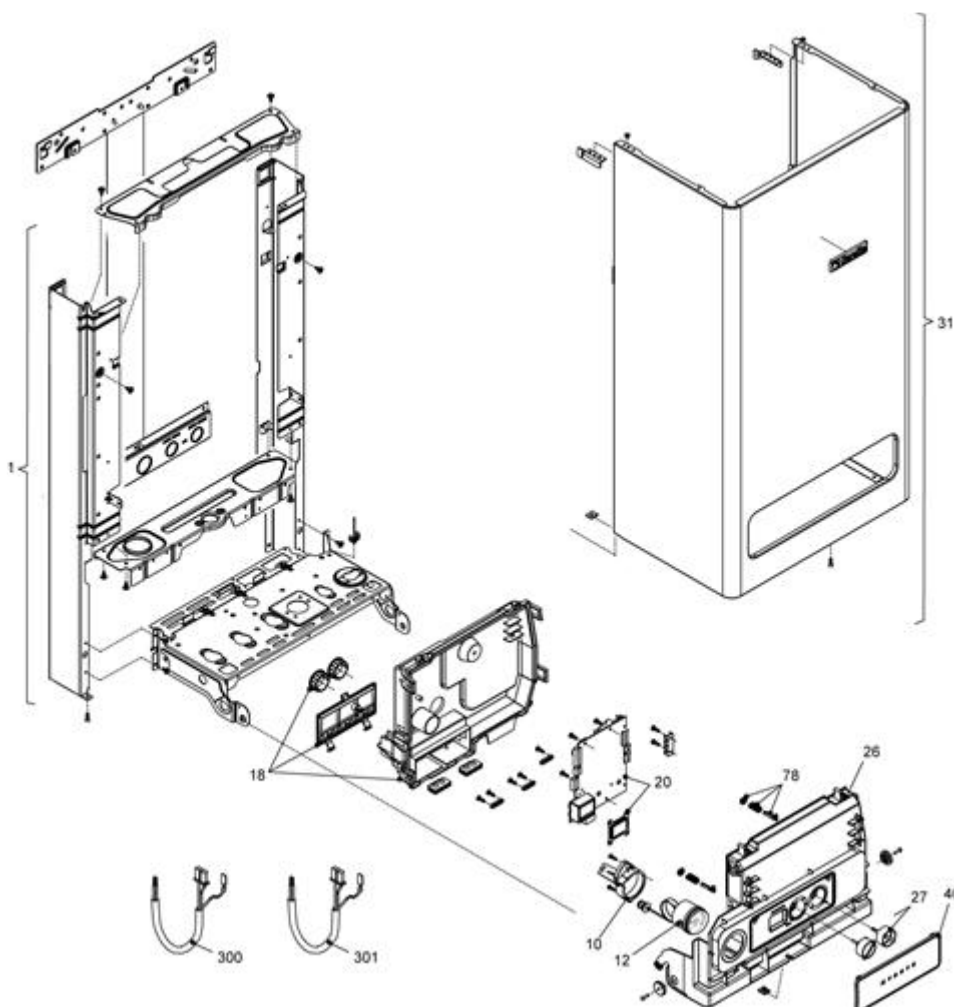

**20047597 - Mynute S 24 CSI****Tav. 1**

Posizione	idComponente	Descrizione	NotaMatricola
1	20028782	Telaio	
10	R10029105	Portaidrometro	
12	20028783	Idrometro innesto rapido	
18	20050374	Assieme copertura parti elettriche	
20	20049611	Kit scheda gestione MP05	
26	20050375	Cruscotto comandi	
27	20028780	Manopola cruscotto	
31	20028776	Mantello	
40	20050376	Sportello cruscotto	
78	R01005442	Assieme cerniera sporello cruscotto	
226	R5128	Molletta	
300	20040260	Cablaggio alimentazione	
301	20050373	Cablaggio bassa tensione	

**20047597 - Mynute S 24 CSI****Tav. 2****Zespół hydrauliczny 1**

Posizione	idComponente	Descrizione	NotaMatricola
1	R8036	Scambiatore ad innesto	
2	R10026151	Raccordo caricamento	
4	R10025056	Valvola non ritorno	
6	R10024641	Corpo by-pass	
7	R2047	Valvola by-pass	
9	R10026508	Assieme corpo 3 vie+cartuccia	
10	R10025305	Cartuccia valvola	
11	20024841	Attuatore	
12	R10025450	Molletta 3vie	
13	R10025449	Molletta attuatore	
20	20035649	Rubinetto con manopola	
21	20035648	Manopola rubinetto	
22	20043820	Valvola di sicurezza 3 bar	
24	R10024987	Regolatore flusso	
25	R10025839	Rampa	
26	R10022348	Flussostato sanitario	
27	R10024961	Rampa	
28	R10024962	Rampa sanitario	
29	R10024963	Rampa entrata sanitario	

**20047597 - Mynute S 24 CSI****Tav. 3****Zespół hydrauliczny 2**

Posizione	idComponente	Descrizione	NotaMatricola
1	20028781	Vaso espansione	
2	R10025188	Rampa flessibile vaso espansione	
3	R10027571	Circolatore	
4	R10025485	Disaeratore	
7	20014342	Rampa	
8	20052579	Scambiatore primario	
9	20014341	Rampa	
12	R2226	Guarnizione scambiatore	
200	R5023	Guarnizione	
201	R5026	Guarnizione	
287	R2258	Termostato limite	
290	R2165	Molletta	
299	R10022726	Guarnizione	
520	R10027352	Sonda NTC rossa	
594	20000131	Anello tenuta	
679	20024086	Molletta	