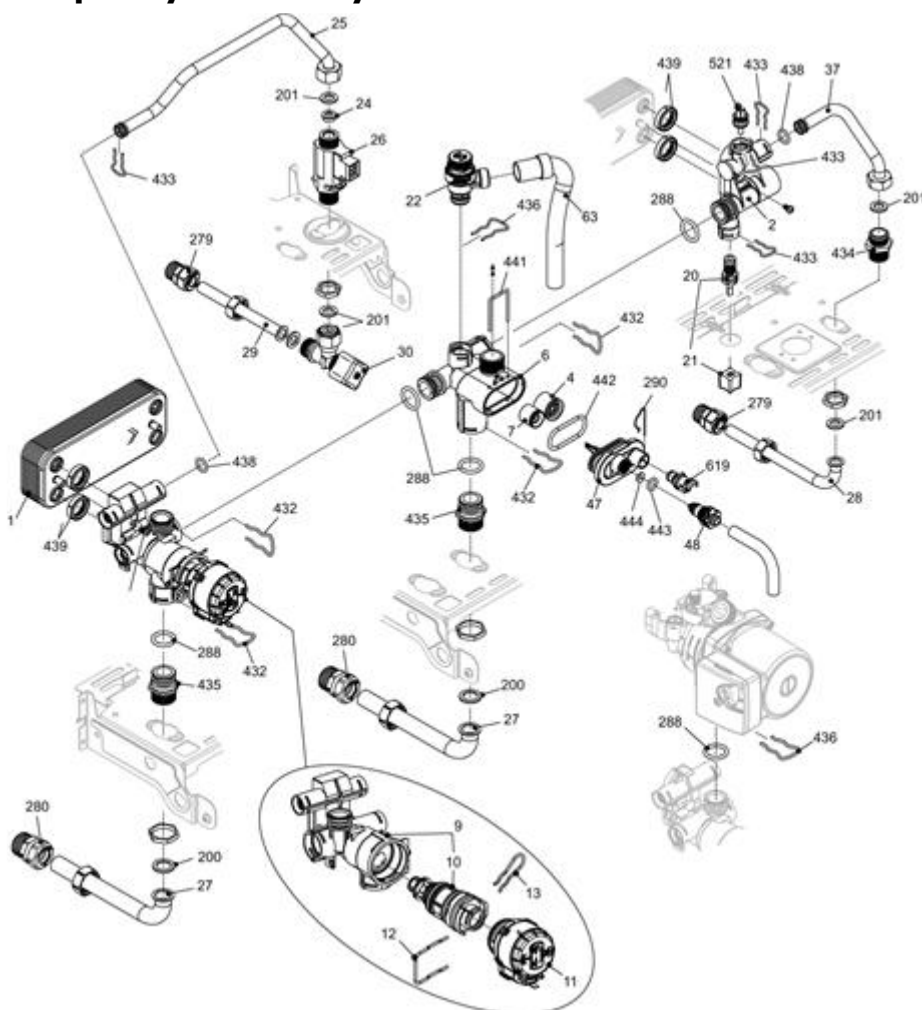

**20047597 - Mynute S 24 CSI****Tav. 1**

Posizione	idComponente	Descrizione	NotaMatricola
1	20028782	Telaio	
10	R10029105	Portaidrometro	
12	20028783	Idrometro innesto rapido	
18	20050374	Assieme copertura parti elettriche	
20	20049611	Kit scheda gestione MP05	
26	20050375	Cruscotto comandi	
27	20028780	Manopola cruscotto	
31	20028776	Mantello	
40	20050376	Sportello cruscotto	
78	R01005442	Assieme cerniera sporello cruscotto	
226	R5128	Molletta	
300	20040260	Cablaggio alimentazione	
301	20050373	Cablaggio bassa tensione	

**20047597 - Mynute S 24 CSI****Tav. 2****Zespół hydrauliczny 1**

Posizione	idComponente	Descrizione	NotaMatricola
1	R8036	Scambiatore ad innesto	
2	R10026151	Raccordo caricamento	
4	R10025056	Valvola non ritorno	
6	R10024641	Corpo by-pass	
7	R2047	Valvola by-pass	
9	R10026508	Assieme corpo 3 vie+cartuccia	
10	R10025305	Cartuccia valvola	
11	20024841	Attuatore	
12	R10025450	Molletta 3vie	
13	R10025449	Molletta attuatore	
20	20035649	Rubinetto con manopola	
21	20035648	Manopola rubinetto	
22	20043820	Valvola di sicurezza 3 bar	
24	R10024987	Regolatore flusso	
25	R10025839	Rampa	
26	R10022348	Flussostato sanitario	
27	R10024961	Rampa	
28	R10024962	Rampa sanitario	
29	R10024963	Rampa entrata sanitario	

**20047597 - Mynute S 24 CSI****Tav. 3****Zespół hydrauliczny 2**

Posizione	idComponente	Descrizione	NotaMatricola
1	20028781	Vaso espansione	
2	R10025188	Rampa flessibile vaso espansione	
3	R10027571	Circolatore	
4	R10025485	Disaeratore	
7	20014342	Rampa	
8	20052579	Scambiatore primario	
9	20014341	Rampa	
12	R2226	Guarnizione scambiatore	
200	R5023	Guarnizione	
201	R5026	Guarnizione	
287	R2258	Termostato limite	
290	R2165	Molletta	
299	R10022726	Guarnizione	
520	R10027352	Sonda NTC rossa	
594	20000131	Anello tenuta	
679	20024086	Molletta	