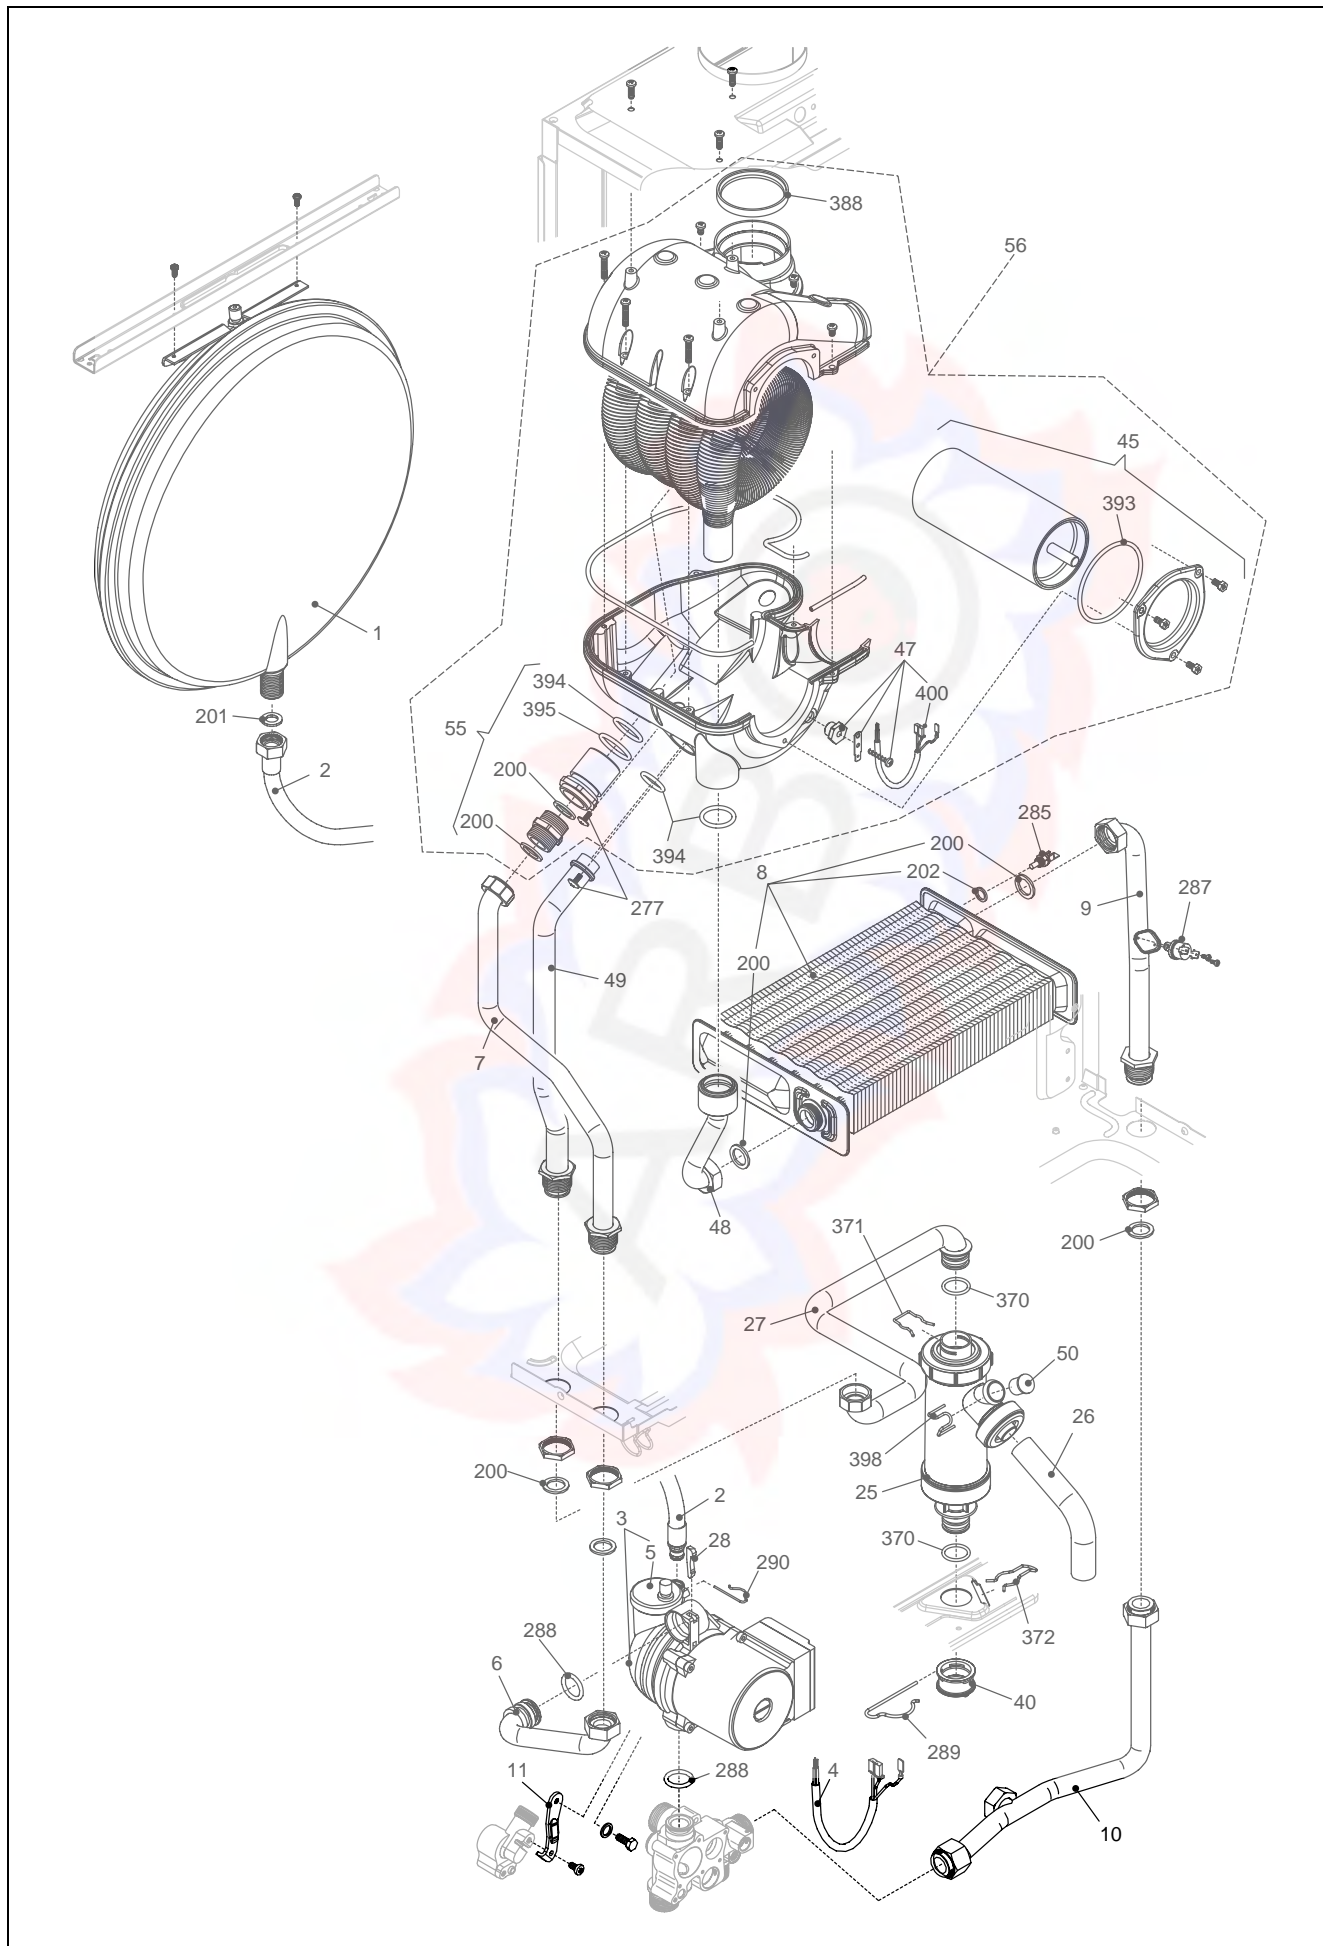

POS.	Descrizione	25 CSI	29 CSI	35 CSI
1	Vaso espansione	R2204	R2204	R2573
2	Rampa flessibile vaso espansione	R10023603	R10023603	R10023603
3	Circolatore	R10020437	R10020438	R10020438
4	Cavetto	R1845	R1845	R1845
5	Disaeratore	R0439	R0439	R0439
6	Rampa	R10023195	R10023202	R10023209
7	Rampa	R10024312	R10024130	R10024519
8	Scambiatore	R2381	R2378	R10020513
9	Rampa	R10021041	R10021041	R10020519
10	Rampa	R10023198	R10023203	R10023208
11	Staffetta	R2940	R2940	R2940
25	Sifone condensa	R10023495	R10023495	R10023495
26	Tube sifone raccordo	R10023530	R10023530	R10023530
27	Rampa	R10024440	R10024132	R10024521
28	Chiavetta	R9263	R9263	R9263
40	Tappo	R10023531	R10023531	R10023531
45	Retarder	R10024136	R10024136	R10024136
47	Sonda antitrabocco	R10025212	R10025212	R10025212
48	Rampa	R10024311	R10024129	R10024518
49	Rampa	R10024313	R10024131	R10024520
50	Tappo	R10024133	R10024133	R10024133
55	Kit raccordi	R01005292	R01005292	R01005292
56	Assieme unità condensante	R01005414	R01005414	R01005414
200	Guarnizione	R5023	R5023	R5023
201	Guarnizione	R5026	R5026	R5026
202	Guarnizione	R5041	R5041	R5041
285	Sonda NTC	R10027352	R10027352	R10027352
287	Termostato limite	R2258	R2258	R2258
288	Anello	R6898	R6898	R6898
289	Molletta	R2223	R2223	R2223
290	Molletta	R2165	R2165	R2165
314	Raccordo	R2186	R2186	R2186
370	Anello tenuta	R10023533	R10023533	R10023533
371	Molletta	R10023532	R10023532	R10023532
372	Molletta	R2588	R2588	R2588
388	Guarnizione	R10027540	R10027540	R10027540
393	Anello tenuta	R10024141	R10024141	R10024141
394	Anello tenuta	R10024142	R10024142	R10024142
395	Anello tenuta	R10024143	R10024143	R10024143
398	Molletta	R10024336	R10024336	R10024336
400	Cablaggio sensore	R10024121	R10024121	R10024121