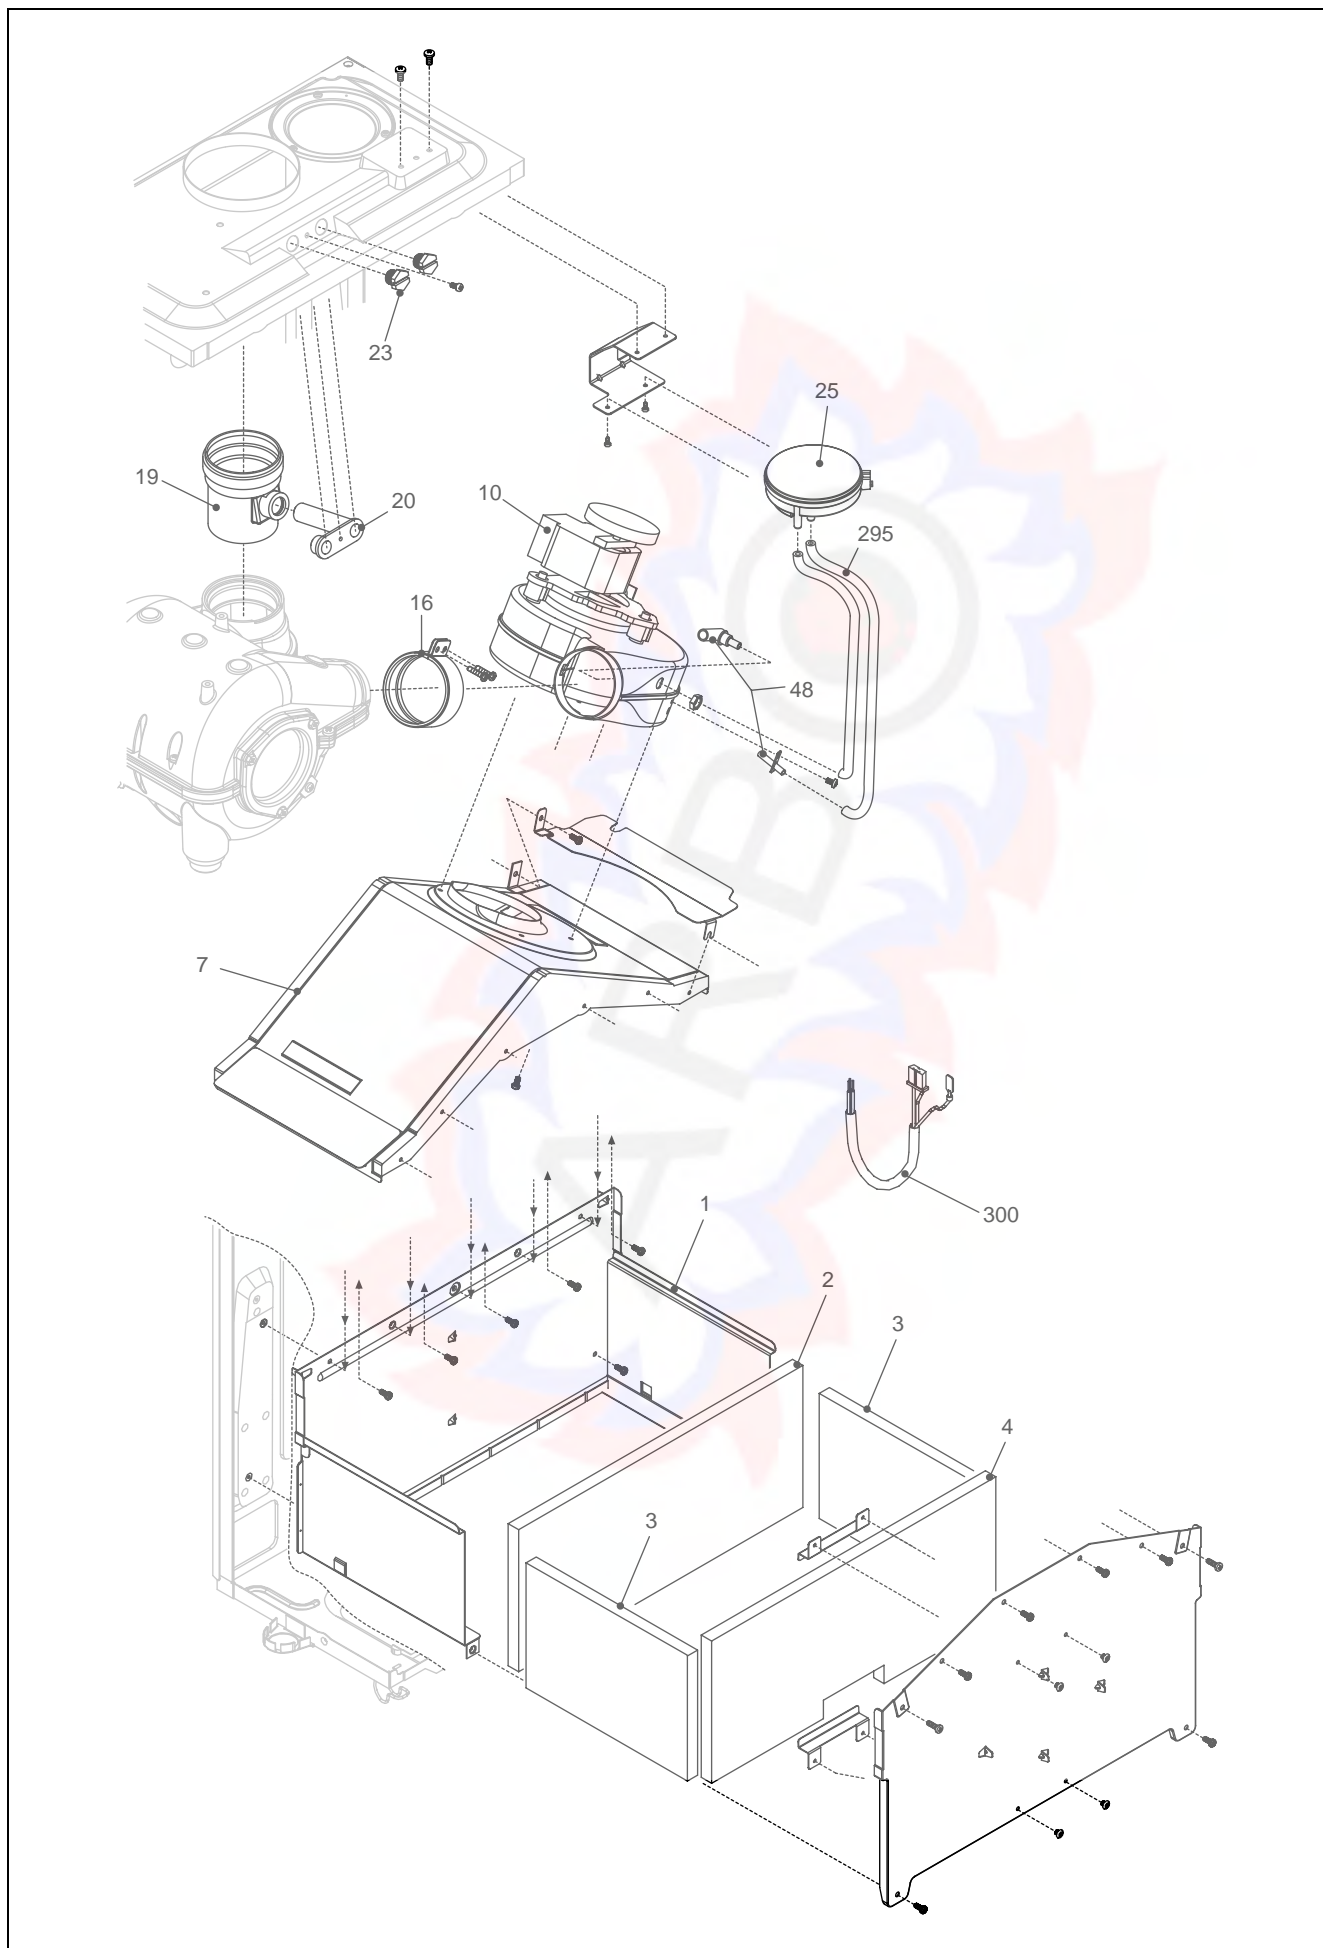

POS.	Descrizione	25 CSI	29 CSI	35 CSI
1	Assieme camera combustione	R6027	R6028	R10020514
2	Pannello isolante posteriore	R5270	R5316	R10020518
3	Isolamento paratie laterali	R5271	R5271	R5271
4	Pannello isolante anteriore	R5269	R5315	R10020517
7	Cappa fumi	R10024310	R10024125	R10024473
10	Ventilatore	R10024035	R10024035	R10024035
16	Fascetta bloccaggio ventilatore	R10024126	R10024126	R10024126
19	Tubo scarico analisi fumi	R10024137	R10024137	R10024137
20	Blocchetto analisi combustione	R10026933	R10026933	R10026933
23	Tappo	R8086	R8086	R8086
25	Pressostato	R2677	R2677	R2677
48	Kit presa pressione e venturi	R01005293	R01005293	R01005419
295	Tubetto silicone	R1457	R1457	R1457
300	Cablaggio completo	R10024314	R10024120	R10024522