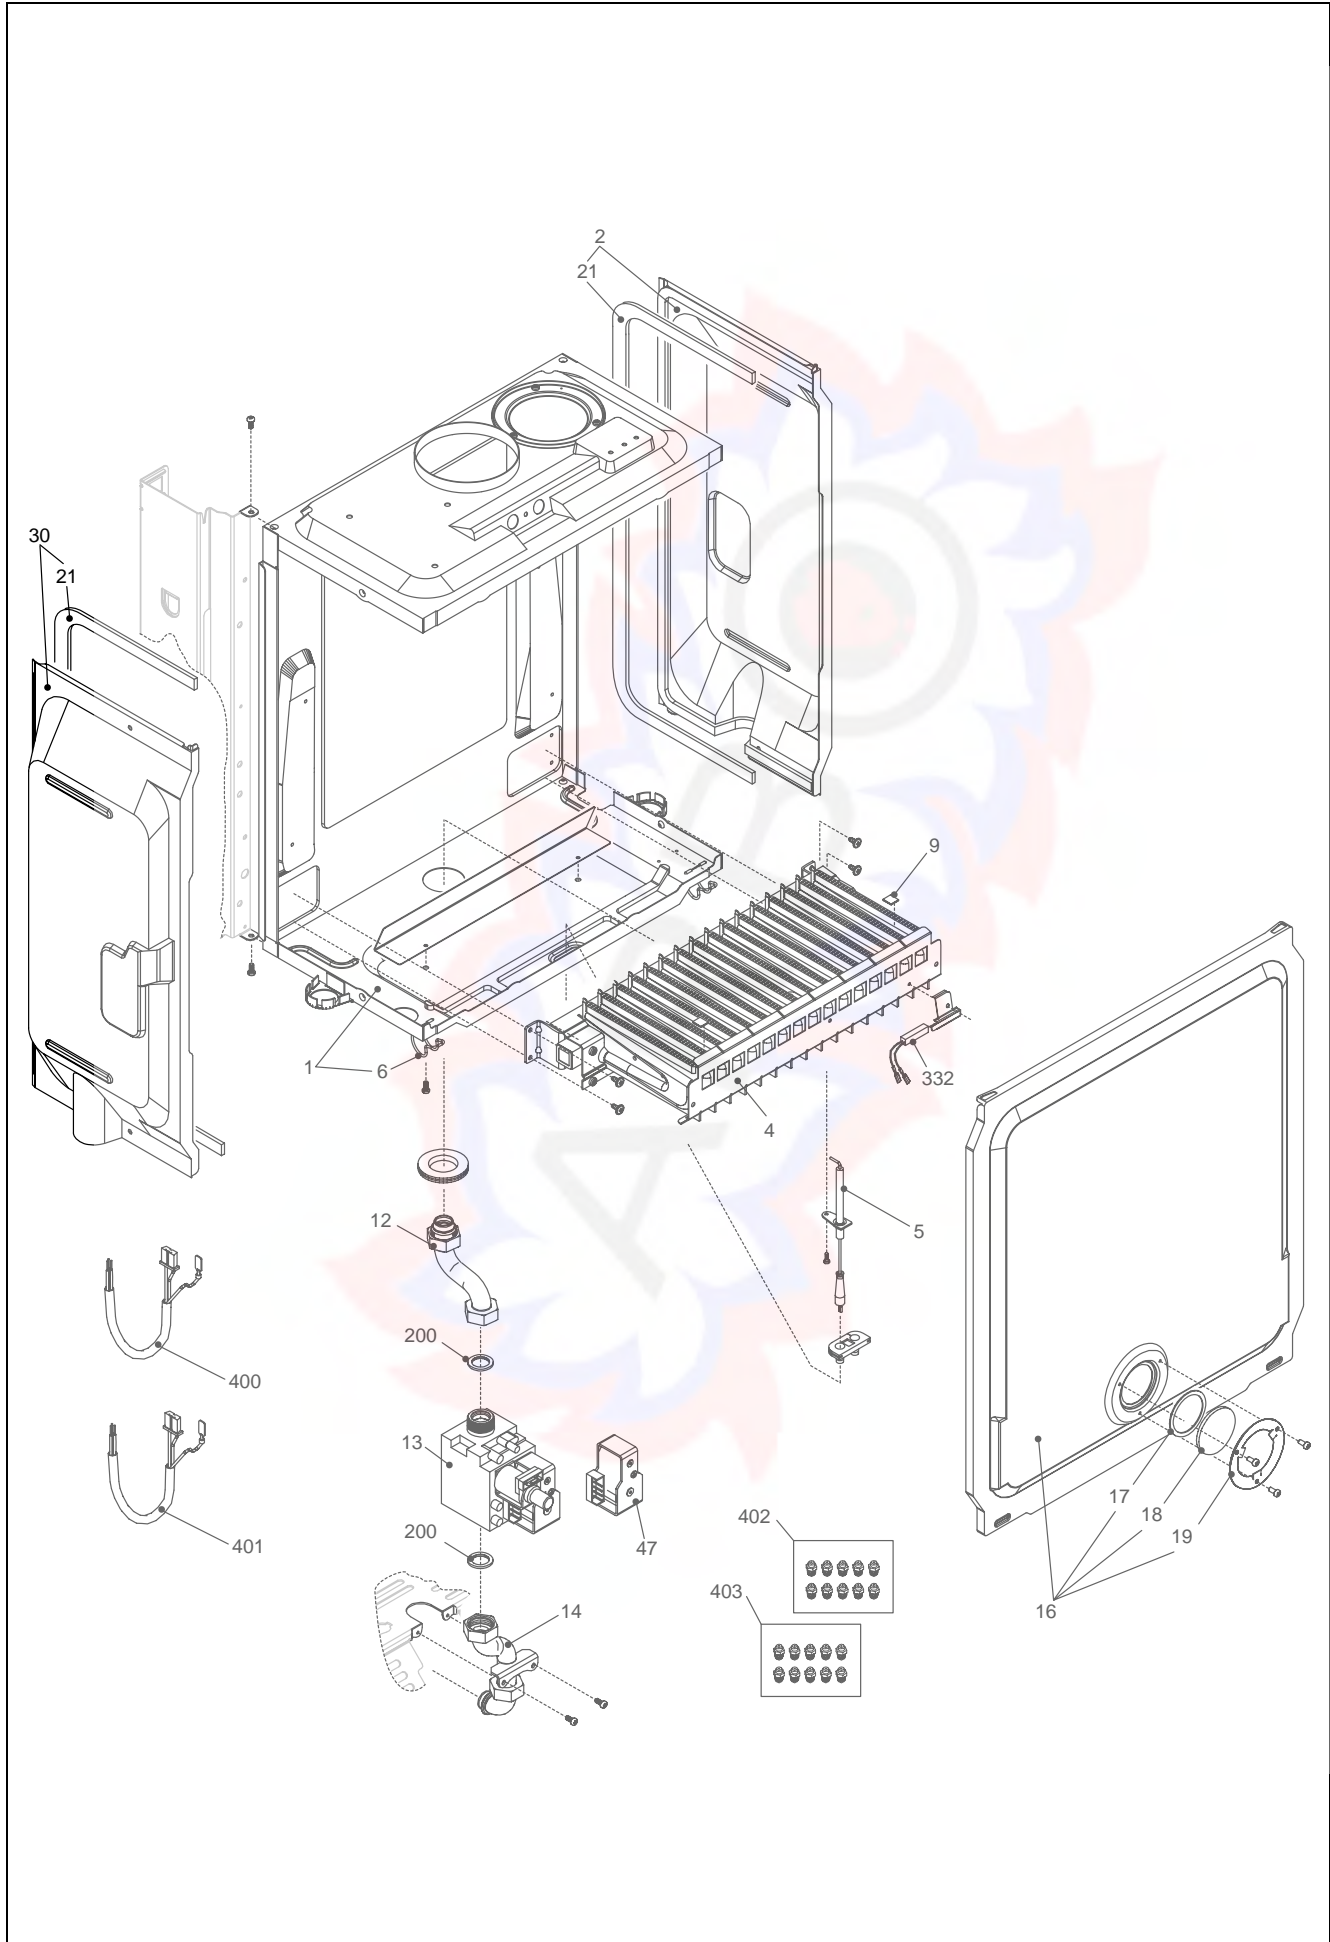

POS.	Descrizione	25 CSI	29 CSI	35 CSI
1	Assieme fondo scatola aria	R10024449	R10024385	R10024516
2	Fianco scatola aria	R10024166	R10024166	R2059
4	Bruciatore	R10023168	R10022980	R10023834
5	Candela acc.-rilevazione	R10025891	R10025891	R10025891
6	Clip	R0442	R0442	R0442
9	Piastrina	R5172	R5172	-
12	Rampa gas	R1839	R1839	R1839
13	Valvola gas	R10021021	R10021021	R10021021
14	Rampa	R1840	R1840	R1840
16	Assieme copertura	R10020216	R10020217	R10020430
17	Guarnizione vetro	R5072	R5072	R5072
18	Vetro flangiato	R3139	R3139	R3139
19	Ghiera	R4007	R4007	R4007
21	Guarnizione adesiva	R5905	R5905	R5905
30	Fianco scatola aria	-	-	R2060
47	Bobina EV1 / EV2	R10020838	R10020838	R10020838
200	Guarnizione	R5023	R5023	R5023
332	Termostato bruciatore	R2600	R2600	R2600
400	Cablaggio valvola gas	R10021947	R10021947	R10021947
401	Cablaggio completo	R10022112	R10022112	R10022112
402	Kit trasformazione MTN	R01005225	R01005225	R01005225
403	Kit trasformazione G.P.L.	R01005303	R01005303	R01005217