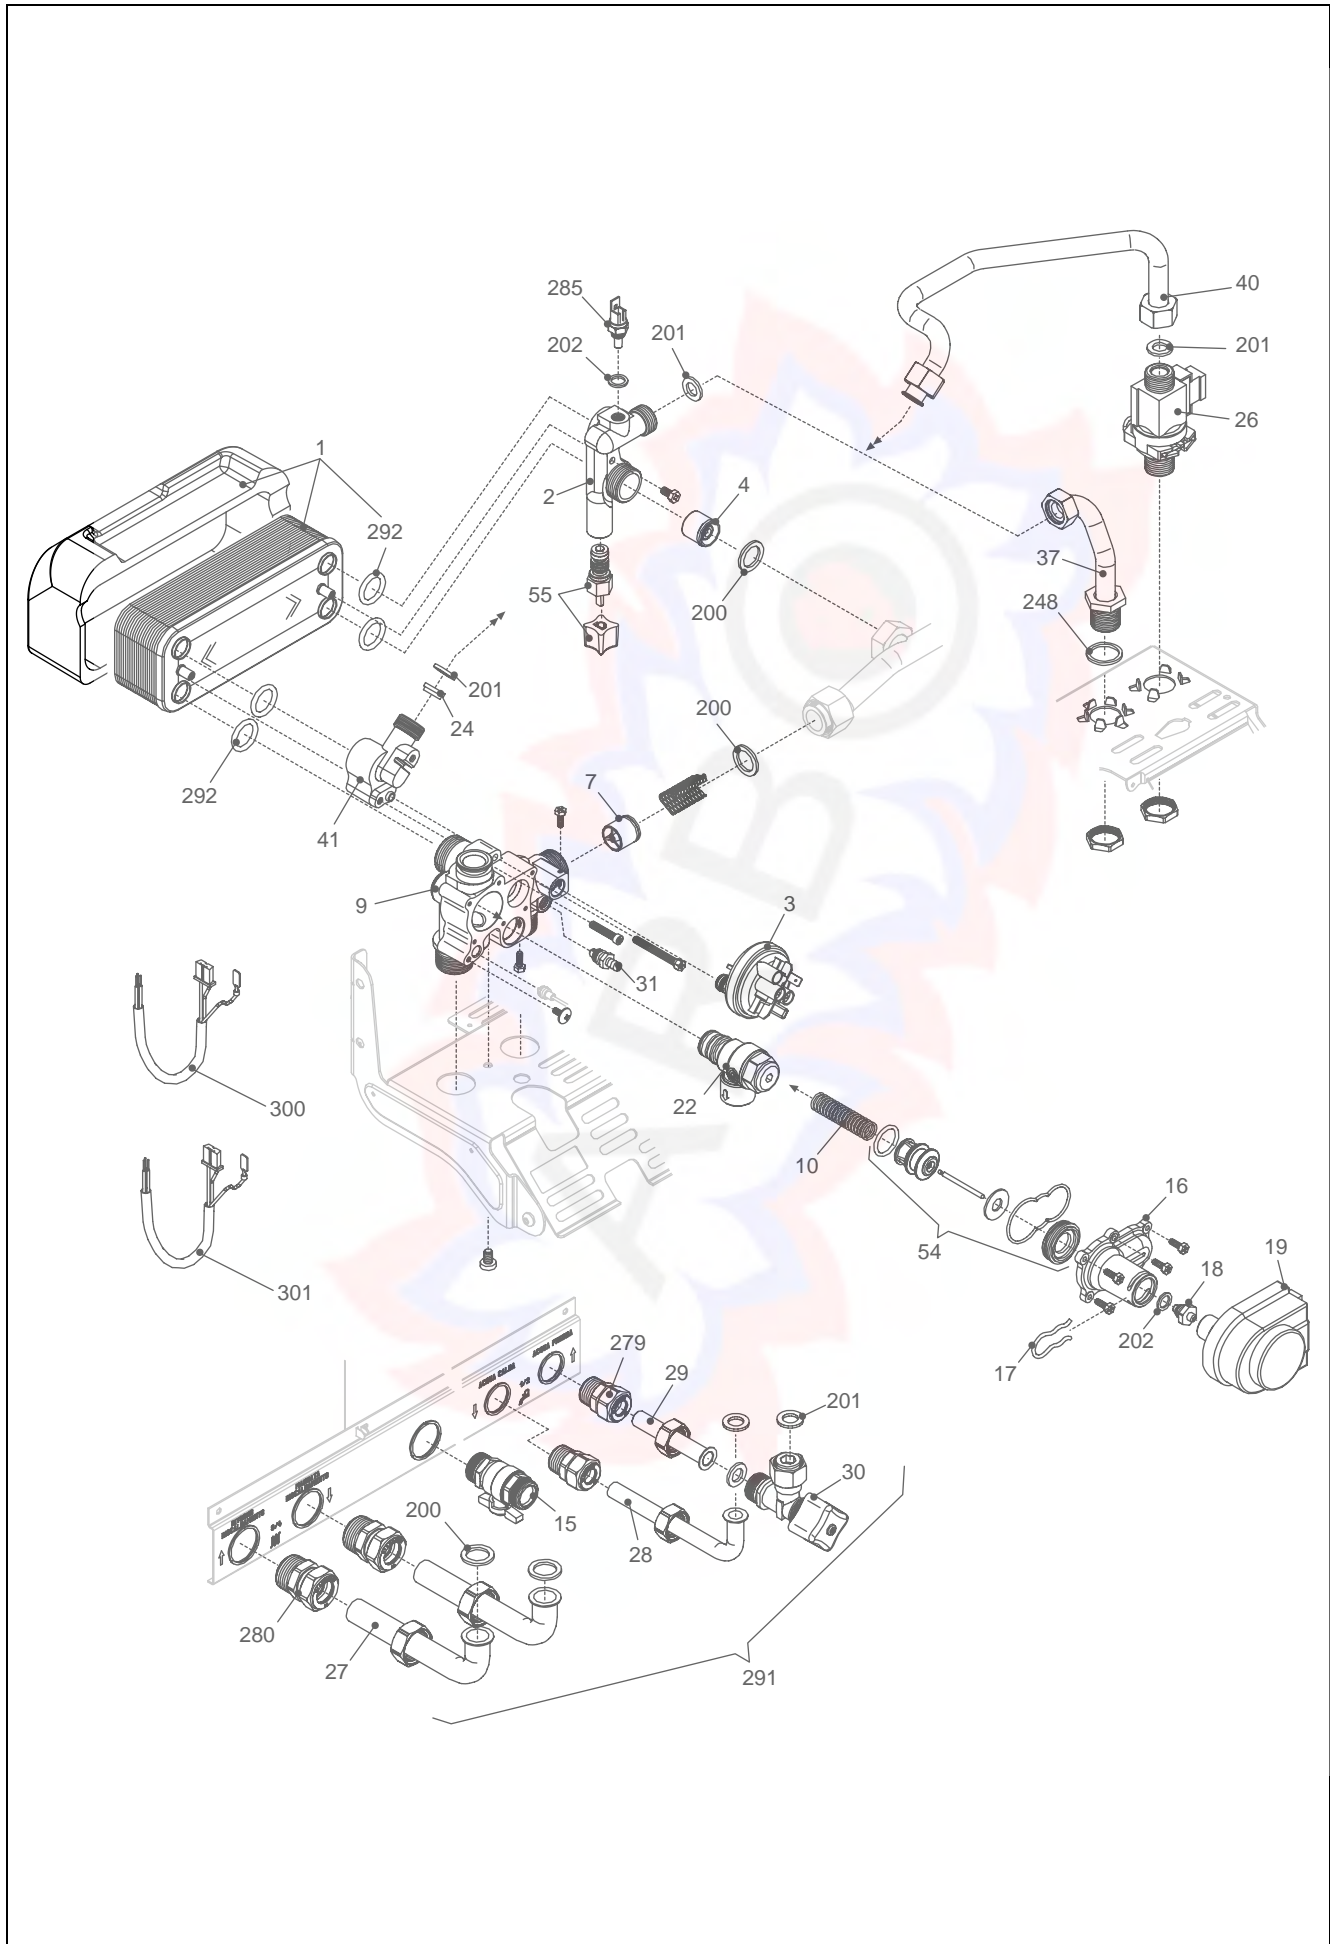

POS.	Descrizione	25 CSI	29 CSI	35 CSI
<b>1</b>	<b>Assieme telaio</b>	<b>R01005295</b>	<b>R01005296</b>	<b>R01005309</b>
12	Idrometro innesto rapido	R1857	R1857	R1857
16	Fusibile 2A	R8968	R8968	R8968
17	Fusibile 100 A	R1947	R1947	R1947
18	Copertura alimentatore	R10021849	R10021849	R10021849
19	Modulo accensione controllo fiamma	R10021848	R10021848	R10021848
20	Scheda gestione MC15F	R10024390	R10024390	R10024390
26	Cruscotto serigrafato	R10024556	R10024564	R10024566
31	Mantello	R1880	R1922	R2062
38	Scheda comandi	R10024558	R10024558	R10024558
39	Molla	R1862	R1862	R1862
40	Sportello	R10024119	R10024119	R10024119
43	Chiusura push-push	R1864	R1864	R1864
48	Led verde rosso	R1858	R1858	R1858
49	Tappo	R8654	R8654	R8654
50	Perno	R1867	R1867	R1867
51	Tappo	R1861	R1861	R1861
52	Kit manopola selezione temperatura	R01005072	R01005072	R01005072
53	Kit manopola comando funzione	R01005073	R01005073	R01005073
226	Molletta	R5128	R5128	R5128
362	Trasformatore accensione	R10022659	R10022659	R10022659
400	Cablaggio scheda comando	R10021117	R10021117	R10021117