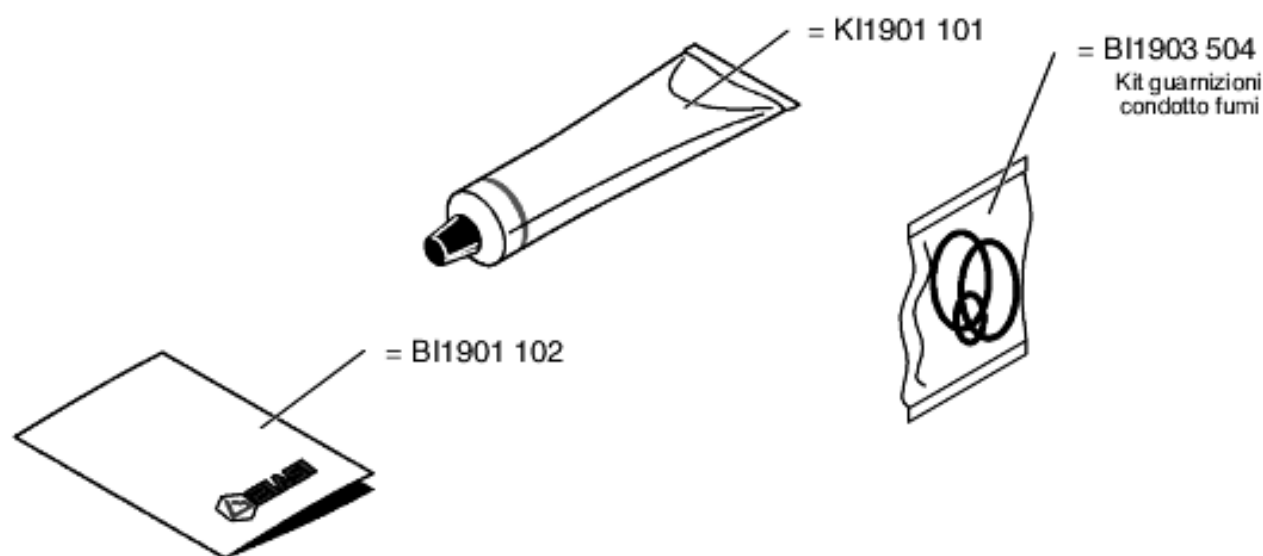

M90.24S	M90.24A	M90.24SR	M90.24AR			M90H.24S			
M90.28S	M90.28A	M90.28SR				M90H.28S			
M90.32S									

Valida dal:
08-2006

M90.24A
M90.28A

800 Set guarnizioni Or			
Tavola	Pos.	N.	T. Dimensione
BI1001	115	10	12,42 x 1,78
KI1043	144	10	18,64 x 3,53
BI1001	503	10	
KI1043	114	10	17,04x3,53
KI1001	105	10	17,13x2,62
BI1475	119	10	7x2
BI1212	112	10	17,04x4,00

BI1901 802 Set guarnizioni			
Tavola	Pos.	N.	T. Dimensione
BI1001	107	10	P 1/4"
BI1001	109	10	P 3/8"
BI1202	105	10	P 3/8"
BI1001	106	10	P 1/2"
BI1001	108	10	P 3/4"
BI1001	105	10	P 1"

M90.24S	M90.24A	M90.24SR	M90.24AR		M90H.24S			
M90.28S	M90.28A	M90.28SR			M90H.28S			
M90.32S								