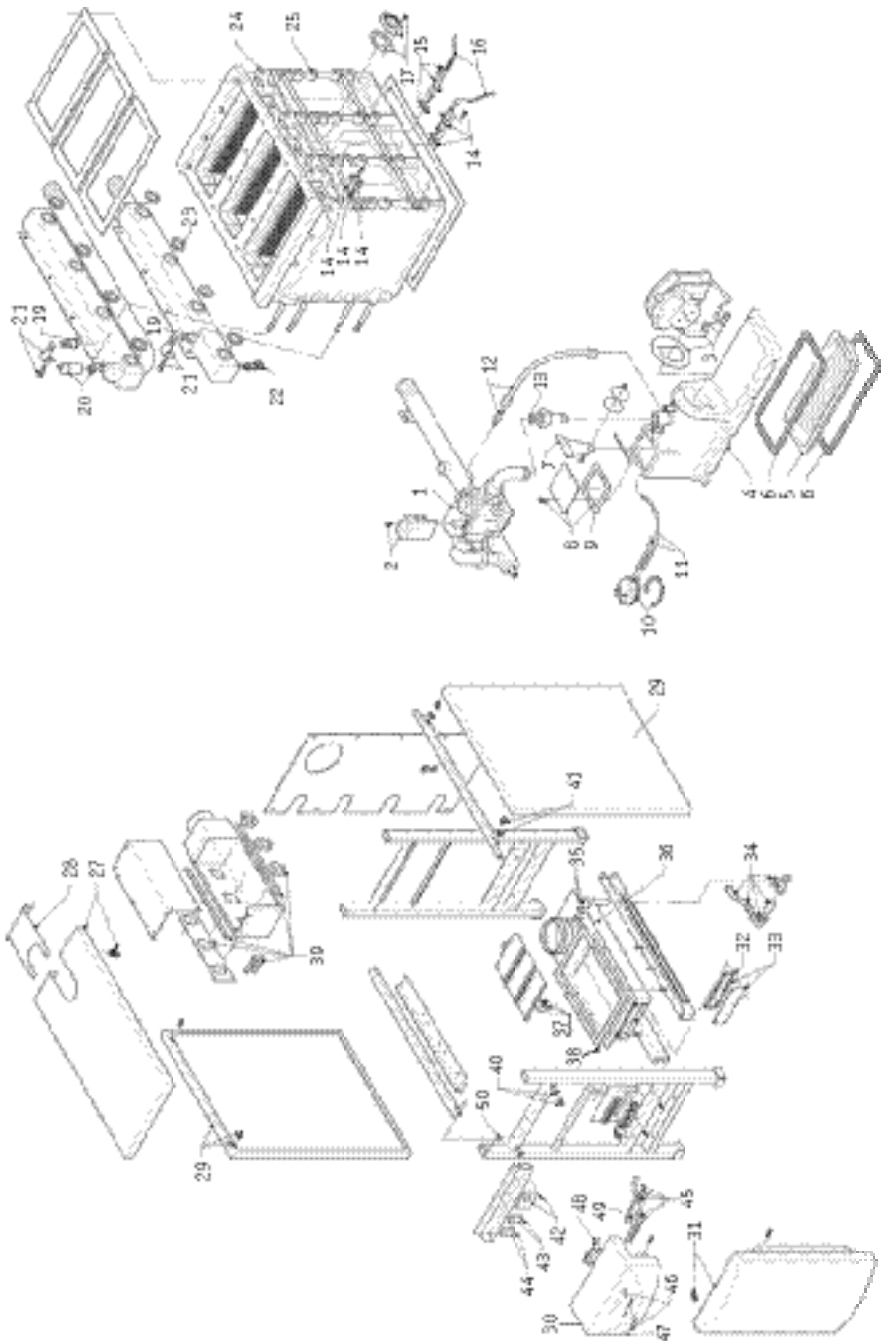

Caldaie a basamento  
a condensazione

**EcoBongas**  
(fino a 2006)

Gruppo termico compatto a gas metano  
A condensazione Low NO<sub>x</sub>  
Adatto per funzionamento a temperatura scorrevole

<b>EcoBongas</b>							
N°	Codice	Descrizione	Euro	N°	Codice	Descrizione	Euro
<b>BRUCIATORE / VENTILATORE</b>							
2	00B085686	Apparecchiatura di accensione	<b>152,76</b>	36	00B011551	Cappa fumi, 120 kW	<b>910,35</b>
5	00B042213	Brucciato	<b>177,54</b>	36	00B011552	Cappa fumi, 160 kW	<b>911,40</b>
4	00B071682	Camera miscelazione aria/gas	<b>248,85</b>	36	00B011553	Cappa fumi, 200 kW	<b>1.076,29</b>
8	00B094702	Coperchio camera miscelazione	<b>14,80</b>	36	00B011554	Cappa fumi, 240 kW	<b>1.094,84</b>
14	00B174453	Elettrodo di accensione	<b>37,13</b>	36	00B011555	Cappa fumi, 280 kW	<b>1.095,15</b>
15	00B174452	Elettrodo di ionizzazione	<b>36,60</b>	36	00B011550	Cappa fumi, 80 kW	<b>834,75</b>
9	00B981362	Guarniz. coperchio camera miscelaz.	<b>10,78</b>	41	00B290820	Clip fianchi mantello	<b>18,95</b>
6	00B981363	Guarnizione bruciatore (10 pz.)	<b>83,70</b>	40	00B290818	Clip mantello frontale	<b>9,74</b>
13	00B981366	Guarnizione raccordo valvola gas	<b>18,70</b>	38	00B981368	Guarnizione cappa fumi, 120 kW	<b>34,71</b>
7	00B146181	Otturatore anti-riflusso gas	<b>20,99</b>	38	00B981369	Guarnizione cappa fumi, 160 kW	<b>35,32</b>
10	00B050604	Pressostato aria/gas	<b>42,00</b>	38	00B981370	Guarnizione cappa fumi, 200 kW	<b>41,14</b>
1	00B505550	Termostato sicurezza 105°C	<b>9,01</b>	38	00B981371	Guarnizione cappa fumi, 240 kW	<b>46,80</b>
11	00B095671	Tubetto silicone pressostato	<b>19,81</b>	38	00B981372	Guarnizione cappa fumi, 280 kW	<b>52,39</b>
12	00B095672	Tubo pressione aria valvola gas	<b>19,32</b>	38	00B981367	Guarnizione cappa fumi, 80 kW	<b>28,97</b>
1	00B053597	Valvola gas	<b>191,10</b>	32	00B981364	Guarnizione sportello cappa fumi	<b>21,04</b>
3	00B190269	Ventilatore	<b>245,95</b>	37	00B153455	Retarder, 120 kW	<b>61,05</b>
<b>CORPO CALDAIA</b>				37	00B153456	Retarder, 160 kW	<b>61,25</b>
16	00B091562	Cablaggio elettrodi accens./ionizzaz.	<b>32,30</b>	37	00B153457	Retarder, 200 kW	<b>72,07</b>
26	00B290821	Clip (5 pz.)	<b>46,88</b>	37	00B153458	Retarder, 240 kW	<b>78,01</b>
21	00B290815	Clip	<b>21,91</b>	37	00B153459	Retarder, 280 kW	<b>89,49</b>
24	00B064717	Corpo caldaia completo, 120 kW	<b>4.453,00</b>	37	00B153454	Retarder, 80 kW	<b>44,95</b>
24	00B064718	Corpo caldaia completo, 160 kW	<b>5.662,00</b>	39	00B981059	Set guarnizioni camera ventilatori	<b>44,35</b>
24	00B064719	Corpo caldaia completo, 200 kW	<b>6.902,00</b>	34	00B011549	Set tubi scarico condensa	<b>42,00</b>
24	00B064720	Corpo caldaia completo, 240 kW	<b>8.142,00</b>	33	00B094703	Sportello ispezione cappa fumi	<b>18,33</b>
24	00B064721	Corpo caldaia completo, 280 kW	<b>9.380,00</b>	35	00B204141	Tappo filettato uscita fumi	<b>13,98</b>
24	00B064716	Corpo caldaia completo, 80 kW	<b>3.214,00</b>	<b>ELETRONICA</b>			
23	00B981365	Guarniz. collettori andata e ritorno	<b>13,89</b>	50	00B290814	Clip fissacavi (10 pz.)	<b>14,51</b>
22	00B082261	Rubinetto scarico	<b>25,46</b>	49	00B290817	Clip scheda display	<b>4,23</b>
19	00B253587	Sensore temperatura NTC (10 pz.)	<b>74,42</b>	44	00B186844	Modulo di espansione AM-5	<b>122,09</b>
25	00B105920	Tappo corpo caldaia	<b>37,41</b>	43	00B186846	Modulo di espansione sanit. AM-4	<b>110,45</b>
18	00B101772	Termostato (4 pz.)	<b>46,92</b>	45	00B130850	Scheda display	<b>138,88</b>
20	00B061726	Valvola automatica sfiato aria	<b>39,00</b>	42	00B186845	Scheda madre caldaia MDB	<b>551,78</b>
17	00B161279	Vetrino ispezione	<b>19,94</b>	46	00B257998	Set tasto riarmo e interr. On/Off	<b>71,32</b>
<b>MANTELLATURE / SCARICO FUMI</b>				48	00B290816	Sostegni pannello portastrumenti	<b>3,33</b>
28	00B079638	Compl. coperchio mant. 200-280 kW	<b>42,68</b>	47	00B257999	Tappo cieco nero	<b>12,87</b>
28	00B079637	Compl. coperchio mant. 80-160 kW	<b>39,81</b>	<b>VARIE</b>			
27	00B069948	Coperchio mantello, 120 kW	<b>295,81</b>	- -	00B255549	Cabl. completo con morsett. 230 V	<b>192,38</b>
27	00B069949	Coperchio mantello, 160 kW	<b>367,69</b>	- -	00B255548	Cablaggio completo 24 V	<b>146,75</b>
27	00B069950	Coperchio mantello, 200 kW	<b>382,95</b>	- -	00B255543	Cablaggio completo, 120 kW	<b>326,56</b>
27	00B069951	Coperchio mantello, 240 kW	<b>428,81</b>	- -	00B255544	Cablaggio completo, 160 kW	<b>417,63</b>
27	00B069952	Coperchio mantello, 280 kW	<b>435,08</b>	- -	00B255545	Cablaggio completo, 200 kW	<b>507,30</b>
27	00B069947	Coperchio mantello, 80 kW	<b>281,64</b>	- -	00B255546	Cablaggio completo, 240 kW	<b>632,19</b>
29	00B207510	Fianco dx/sx mantello, 120 kW	<b>373,36</b>	- -	00B255547	Cablaggio completo, 280 kW	<b>690,13</b>
29	00B207511	Fianco dx/sx mantello, 160 kW	<b>396,70</b>	- -	00B255542	Cablaggio completo, 80 kW	<b>192,95</b>
29	00B207512	Fianco dx/sx mantello, 200 kW	<b>469,87</b>	- -	00B255550	Cablaggio MDB - scheda display	<b>31,58</b>
29	00B207513	Fianco dx/sx mantello, 240 kW	<b>489,21</b>	- -	00B290819	Clip camera ventilatori	<b>17,02</b>
29	00B207514	Fianco dx/sx mantello, 280 kW	<b>499,07</b>	- -	00B153050	Filtro aria	<b>70,01</b>
29	00B207509	Fianco dx/sx mantello, 80 kW	<b>361,01</b>	- -	00B040606	Ugello bruciatore	<b>12,97</b>
31	00B078347	Mantello frontale	<b>396,44</b>				
30	00B091907	Pannello portastrum. (senza strum.)	<b>714,27</b>				