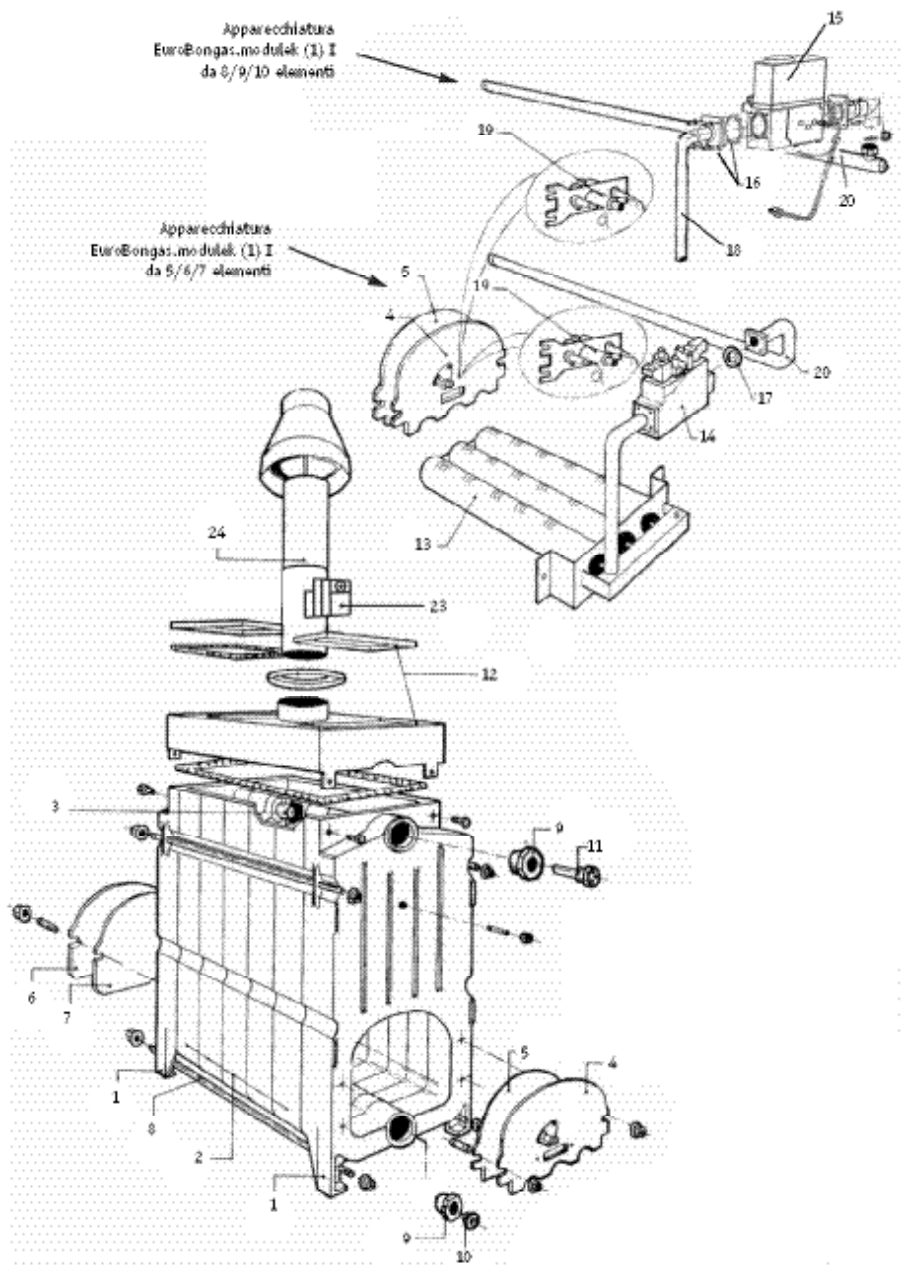

## EuroBongas (1)

Per solo riscaldamento  
Con bruciatore multigas  
Da 53,1 a 102,6 kW utili

<b>EuroBongas (1)</b>			
N°	Codice	Descrizione	Euro
3	008589501	Anello biconico 2"	<b>4,58</b>
24	001647015	Antirefouleur Ø 175 t.S.F.	<b>166,63</b>
24	001647017	Antirefouleur Ø 200 t.S.F.	<b>215,41</b>
24	001647019	Antirefouleur Ø 225 t.S.F.	<b>218,40</b>
---	001672730	App. accensione Brahma SM11F FH	<b>84,82</b>
---	000156105	Bobina valv. gas Sit EV1	<b>29,31</b>
---	000156102	Bobina valv. gas Sit EV2	<b>35,96</b>
19	000660101	Brucciati. pilota Brahma (I)	<b>61,16</b>
12	001046105	Cappa fumo x BG1- 5	<b>111,16</b>
12	001046106	Cappa fumo x BG1- 6	<b>116,88</b>
12	001046107	Cappa fumo x BG1- 7	<b>123,52</b>
12	001046108	Cappa fumo x BG1- 8	<b>131,56</b>
12	001046109	Cappa fumo x BG1- 9	<b>140,00</b>
12	001046110	Cappa fumo x BG1-10	<b>147,42</b>
---	001672509	Circuito stampato x valvola Sit EUBG1	<b>42,96</b>
	001659009	PompaGrundfos UPS25-80 H9 52001143	<b>207,02</b>
---	0H0672661	Circuito stampato x valvola	<b>51,13</b>
---	001600010	Corpo BG/1-10 iono	<b>2.656,36</b>
---	001600005	Corpo BG/1-5 iono	<b>1.385,46</b>
---	001600006	Corpo BG/1-6 iono	<b>1.636,60</b>
---	000661552	Elettrodo ionizzazione per pilota Brahma	<b>14,34</b>
---	000661551	Elettrodo accensione per pilota Brahma	<b>15,36</b>
---	001600007	Corpo BG/1-7 iono	<b>1.887,19</b>
---	001600008	Corpo BG/1-8 iono	<b>2.139,85</b>
---	001600009	Corpo BG/1-9 iono	<b>2.390,44</b>
18	000454001	Collettore EUBG1 1/8-9-10 per Valv. Honeywell	<b>33,75</b>
---	001649313	Crusc. EUBG1 5/7 iono	<b>353,85</b>
---	001649318/H	Crusc. EUBG1 8/10 iono per Honeywell	<b>391,53</b>
1	001630000	Elemento ant. - post.	<b>259,63</b>
2	001630500	Elemento intermedio	<b>241,06</b>
---	001672704	Filtro antidisturbo	<b>8,84</b>
---	001645901	Grembiule anteriore	<b>31,17</b>
---	001645902	Grembiule posteriore	<b>35,80</b>
11	008564200	Guaina porta strumenti 1/2 x 220	<b>3,89</b>
17	000166301	Guarnizione gomma 3 5x24x4 circolare	<b>0,39</b>
16	008566014	Guarnizione OR 156 x valvola Honeywell	<b>0,59</b>
---	008572543	Interrutt. bipolare on-off	<b>1,70</b>
5	001666501	Isolante placca bruciatore	<b>4,22</b>
7	001666600	Isolante placca bruciatore	<b>5,63</b>
16	008592000	Kit flangia KTCOMB25 x valvola Honeywell	<b>24,84</b>
---	001685260	Kit trasf. Gpl EUBG 1-I-10	<b>33,80</b>
---	001685255	Kit trasf. Gpl EUBG 1-I-5	<b>9,80</b>
---	001685256	Kit trasf. Gpl EUBG 1-I-6	<b>9,80</b>
---	001685257	Kit trasf. Gpl EUBG 1-I-7	<b>9,80</b>
---	001685258	Kit trasf. Gpl EUBG 1-I-8	<b>33,80</b>
---	001685259	Kit trasf. Gpl EUBG 1-I-9	<b>33,80</b>
---	008572541	Lampada spia rossa 230V	<b>1,54</b>
---	008572542	Lampada spia verde 230V	<b>1,82</b>
---	001645910	Mant. EuroBongas 1-10	<b>487,16</b>
---	001645905	Mant. EuroBongas 1-5	<b>379,12</b>
---	001645906	Mant. EuroBongas 1-6	<b>398,75</b>
---	001645907	Mant. EuroBongas 1-7	<b>424,33</b>
---	001645908	Mant. EuroBongas 1-8	<b>443,79</b>
---	001645909	Mant. EuroBongas 1-9	<b>464,72</b>
4	001633001	Pias. ghisa anteriore ion.	<b>29,90</b>
6	001633100	Piastra ghisa posteriore	<b>21,77</b>
---	001456802	Presa pressione 1/8	<b>1,56</b>
---	008572525	Pulsante luminoso reset	<b>3,36</b>
13	001755905	Rampa Ø/51-463 (5 el.)	<b>20,17</b>
13	001755907	Rampa Ø/51-572 (6 el.)	<b>22,85</b>
13	001755908	Rampa Ø/51-653 (7 el.)	<b>24,18</b>
13	001755909	Rampa Ø/51-737 (8 el.)	<b>30,90</b>
13	001755910	Rampa Ø/51-847 (9 el.)	<b>32,33</b>
13	001755911	Rampa Ø/51-956 (10 el.)	<b>33,96</b>
9	008588802	Riduzione con battente 2"x1/2"	<b>5,72</b>
---	00P420655	Rond. ugello bruciatore	<b>0,36</b>
---	000450000	Spioncino lamiera gas/B	<b>3,84</b>
10	00V139486	Tappo cieco 1/2"	<b>0,58</b>
---	008562858	Termometro rettangolare capillare 1 m	<b>10,31</b>
--	08562800	Termostato regolazione capillare 1 m	<b>11,34</b>
---	008562705	Termostato sicurezza 100°C 230V - capill. 3 m	<b>17,93</b>
---	008562703	Termostato sicurezza fumi 100°C	<b>14,51</b>
8	008584105	Tirante Ø 10x510 (5 el.)	<b>1,52</b>
8	008584106	Tirante Ø 10x625 (6 el.)	<b>1,83</b>
8	008584107	Tirante Ø 10x700 (7 el.)	<b>2,23</b>
8	008584108	Tirante Ø 10x815 (8 el.)	<b>2,59</b>
---	001656105	Magente valv. gas Honeywell	<b>37,18</b>
8	008584109	Tirante Ø 10x890 (9 el.)	<b>2,76</b>
8	008584110	Tirante Ø 10x985 (10 el.)	<b>3,03</b>
---	000151500	Tub. allum. D6 per pilota	<b>27,43</b>
20	001651610	Tubo arr. gas BG/1-10 iono	<b>32,02</b>
20	000451606	Tubo arr. gas BG/1-5 iono	<b>14,50</b>
20	000451607	Tubo arr. gas BG/1-6 iono	<b>15,41</b>
20	000451608	Tubo arr. gas BG/1-7 iono	<b>17,30</b>
20	001651608	Tubo arr. gas BG/1-8 iono	<b>25,22</b>
20	001651609	Tubo arr. gas BG/1-9 iono	<b>26,87</b>
---	008592451	Tubo silicone Ø 8x12	<b>4,36</b>
14	001756000	Valvola gas 1/2" Sit 822.111 - 230V	<b>110,80</b>
15	001656100	Valvola gas 1" Honeywell VRB25 - 230Vcc	<b>414,72</b>
---	000164900	Vetrino per spioncino	<b>1,21</b>
23	001272563	Motore e Micro per serranda (dal 2005)	<b>836,90</b>
---	001272564	Micro per serranda (dal 2005)	<b>113,75</b>