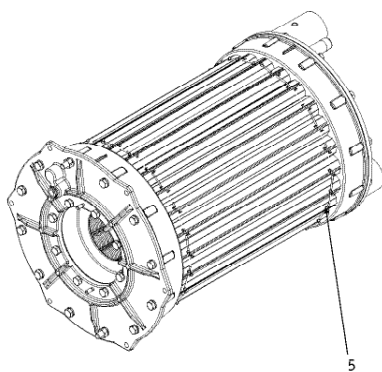

Caldaie modulari a
condensazione

MultiBongas.eco
150-200-250

Caldaie a basamento modulari a gas metano
Moduli da 150, 200 e 250 kW
A condensazione Low NO_x

ALLESTIMENTO GENERALE

COLLEGAMENTI POSTERIORI

SCAMBIATORE DI CALORE

PANNELLO COMANDI

BRUCIATORE

GRUPPO ARIA GAS